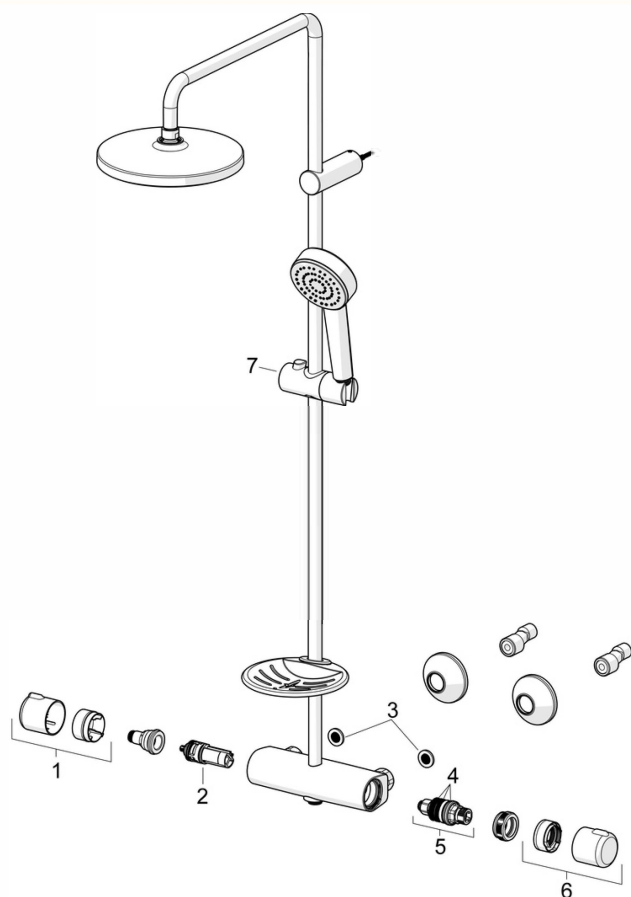

55350110 VAREYBASIC - Regendouche kraan

Maak kennis met het VAREYBASIC douchesysteem - een tijdloze keuze voor elke moderne badkamer. Dit douchesysteem heeft een slanke chromen afwerking en is geschikt voor wandmontage. Het heeft niet alleen een universeel ontwerp, maar biedt ook een uitstekende prijs-prestatieverhouding. De set bestaat uit een handdouche, douchestang, hoofddouche en een doucheslang. De temperatuur- en debietregelhendel met draaibare omstelling zorgen voor eenvoudige aanpassingen. Geniet van een normale of regenstraal met de gelijkmatige en zachte waterstraal met één sproeifunctie. Kies de BASIC-lijn voor dagelijks plezier bij dagelijks gebruik.

Technische gegevens

Doorstromingseigenschappen

Doorstroomhoeveelheid bij 3 bar **10.8 / 14.4 l/min**

Technische eigenschappen

DN-maat **DN15**
Warmwatertoevoer **max. +65°C**
Werkdruk **1-10 bar**
Aansluitmaat **G1/2**
Inbouwbreedte **150 ± 15 mm**
Terugstroom beveiliging (EN1717) **EB**
Materiaal **brass**

Voorschriften

EN-norm **EN 1111, EN 1112, EN 1113**

Toestemmingen en Verklaringen

ABP **PA-IX 10077/IIBO**
Verklaring van overeenstemming **DoC**

Reserveonderdelen

SP55350110

	Naam	Code
01	Debiethendel Chromom	59914397
02	Omsteller/binnenwerk	59914116
03	Filter dichting, G3/4	59911076
04	O-ring	59914113
05	Thermostaat/binnenwerk, 3.4	59914114
06	Temperatuur hendel Chromom	59914396
07	Schuifstuk Chromom	1017138V