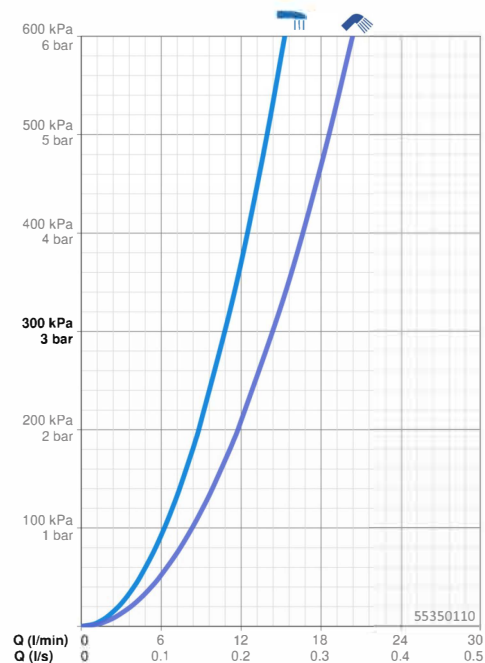

Technische gegevens

Doorstromingseigenschappen

Doorstroomhoeveelheid bij 3 bar **10.8 / 14.4 l/min**

Technische eigenschappen

DN-maat **DN15**
Warmwatertoevoer **max. +65°C**
Werkdruk **1-10 bar**
Aansluitmaat **G1/2**
Inbouwbreedte **150 ± 15 mm**
Terugstroom beveiliging (EN1717) **EB**
Materiaal **brass**

Voorschriften

EN-norm **EN 1111, EN 1112, EN 1113**

Toestemmingen en Verklaringen

ABP **PA-IX 10077/IIBO**
Verklaring van overeenstemming **DoC**