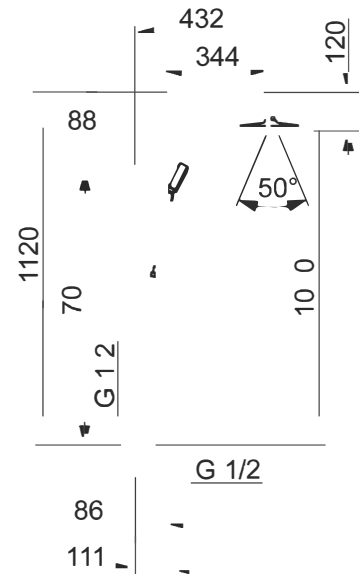

55350110 VAREYBASIC - Regendouche kraan

Maak kennis met het VAREYBASIC douchesysteem - een tijdloze keuze voor elke moderne badkamer. Dit douchesysteem heeft een slanke chromen afwerking en is geschikt voor wandmontage. Het heeft niet alleen een universeel ontwerp, maar biedt ook een uitstekende prijs-prestatieverhouding. De set bestaat uit een handdouche, douchestang, hoofddouche en een doucheslang. De temperatuur- en debietregelhendel met draaibare omstelling zorgen voor eenvoudige aanpassingen. Geniet van een normale of regenstraal met de gelijkmatige en zachte waterstraal met één sproeifunctie. Kies de BASIC-lijn voor dagelijks plezier bij dagelijks gebruik.

- Douche oplossingen
- Thermostatisch
- Wandmontage
- Chrom
- Temperatuurgreep, Debietgreep
- Draaiknop omstelling, Geïntegreerde omstelling met debietregeling
- Handdouche, Glijstang, Hoofddouche, Doucheslang (1500 mm), Beschermtechnologie tegen kalkaanslag
- Normaal – gelijkmatige en zachte waterstroom, Regen – gelijkmatige en sterke waterstroom
- Veiligheidsblokkering tegen verbranden bij 38 °C, THERMO COOL. Meer veiligheid door minimaal opwarmen van de mengkraanbehuizing.
- Keramische bovendeele voor debiet, Thermostatische temperatuurregeling, Terugslagklep, Vuilfilter(s)
- S-koppelingen met rozetten, Rozet(ten), Geluidsdemper(s)
- Kan worden ingekort
- 1-stralig

Technische gegevens

Doorstromingseigenschappen

Doorstroomhoeveelheid bij 3 bar **10.8 / 14.4 l/min**

Technische eigenschappen

DN-maat **DN15**
Warmwatertoevoer **max. +65°C**
Werkdruk **1-10 bar**
Aansluitmaat **G1/2**
Inbouwbreedte **150 ± 15 mm**
Terugstroom beveiliging (EN1717) **EB**
Materiaal **brass**