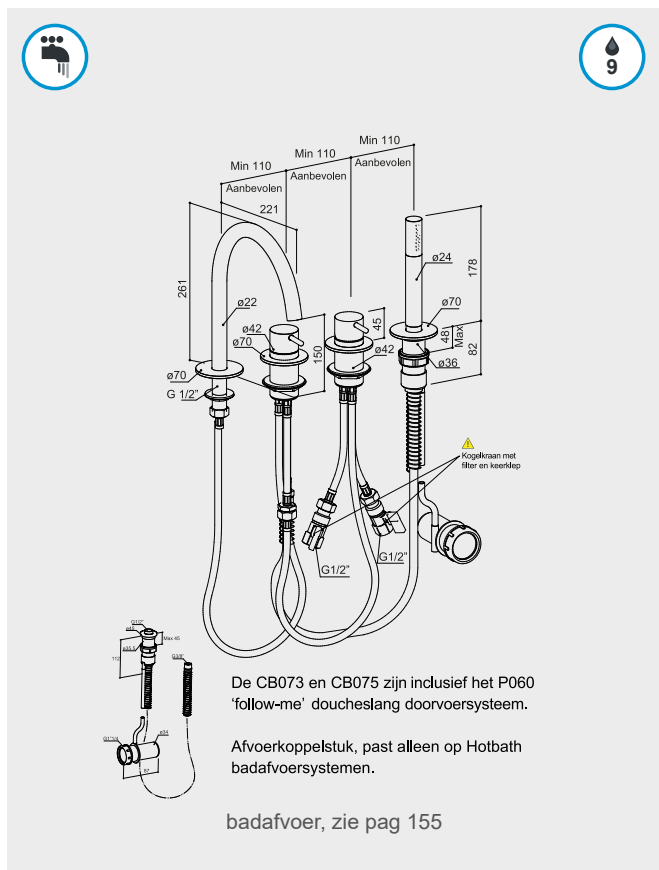

COBBER CB073

Badkraan randmontage, met draaibare uitloop en 2-weg omstelling

hotbath

HBCB073...

C1	CR	1128,75
C2	AB BB BC BL GN NB WH	1601,25
C3	AI BK	1674,75
C4	BBP BCP NBP	1758,75

COBBER CB075

Badkraan randmontage, zonder uitloop met 2-weg omstelling