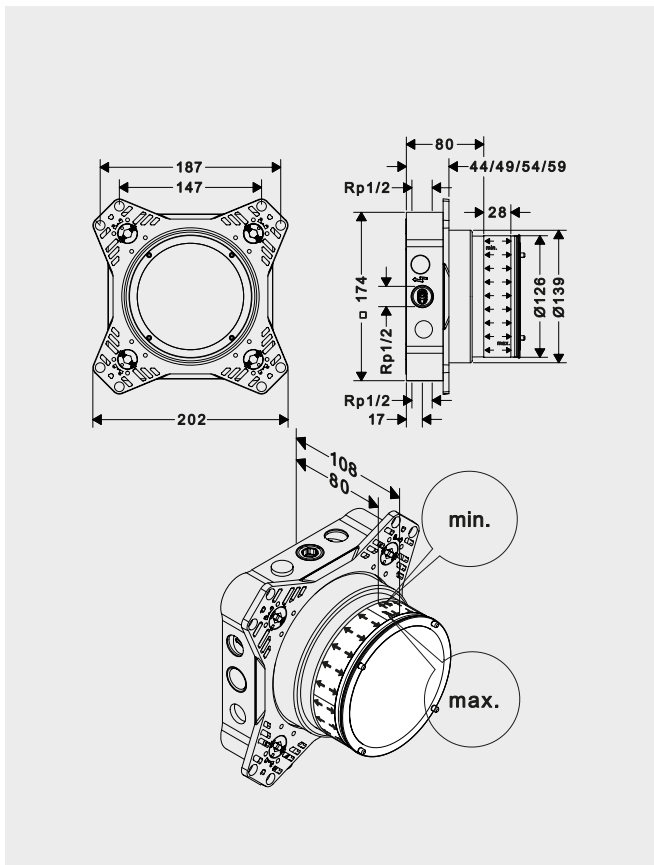

is vereist bij montage van iBox universal compatibele plafonddouche-, douche-, bad- en thermostaat-afwerkingsset voor inbouwmontage in combinatie met de iBox universal 2

HG13588000

C1 — 30,80