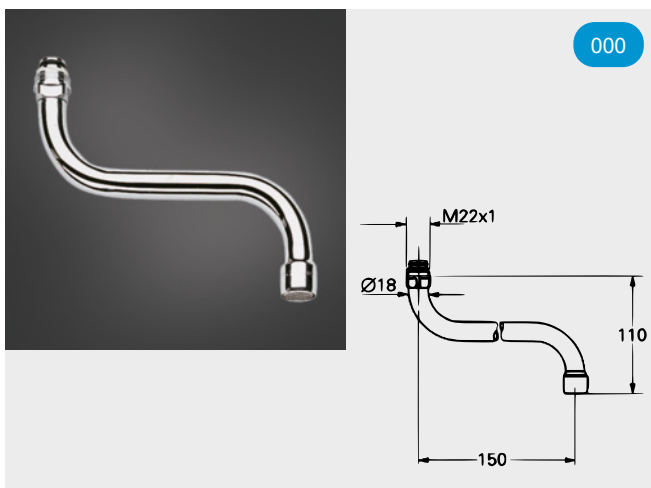

GROHE

Draaibare S - uitloop

13052...

C1 000

47,50