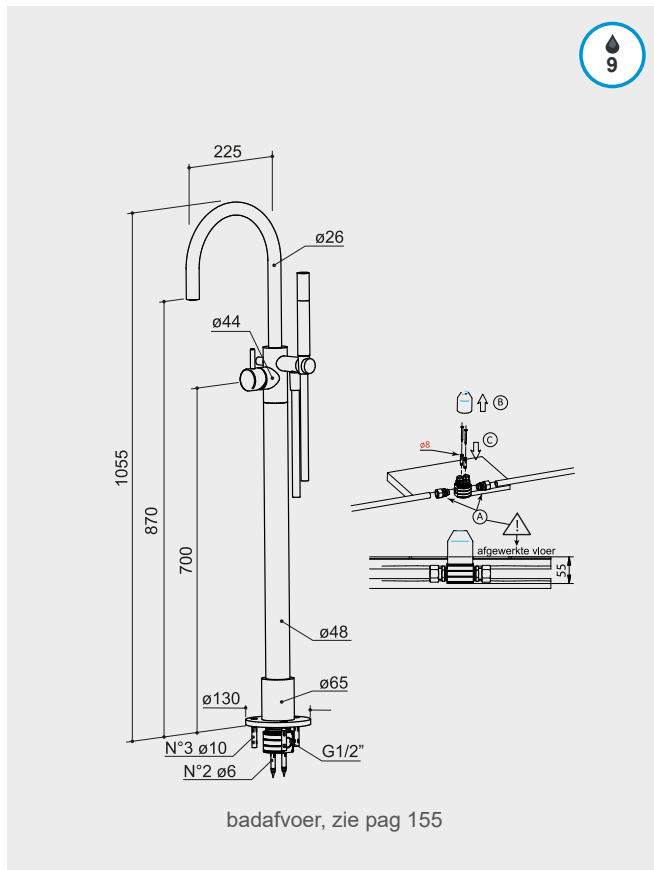

hotbath

HBCB076...

C1	CR	876,75
C2	AB BB BC BL GN NB WH	987,00
C3	AI BK	1097,25
C4	BBP BCP NBP	1869,00

COBBER CB077

Vrijstaande badkraan met draaibare uitloop
vloermontage

hotbath

HBCB077...

C1	CR	1149,75
C2	AB BB BC BL GN NB WH	1569,75
C3	AI BK	1779,75
C4	BBP BCP NBP	1941,45