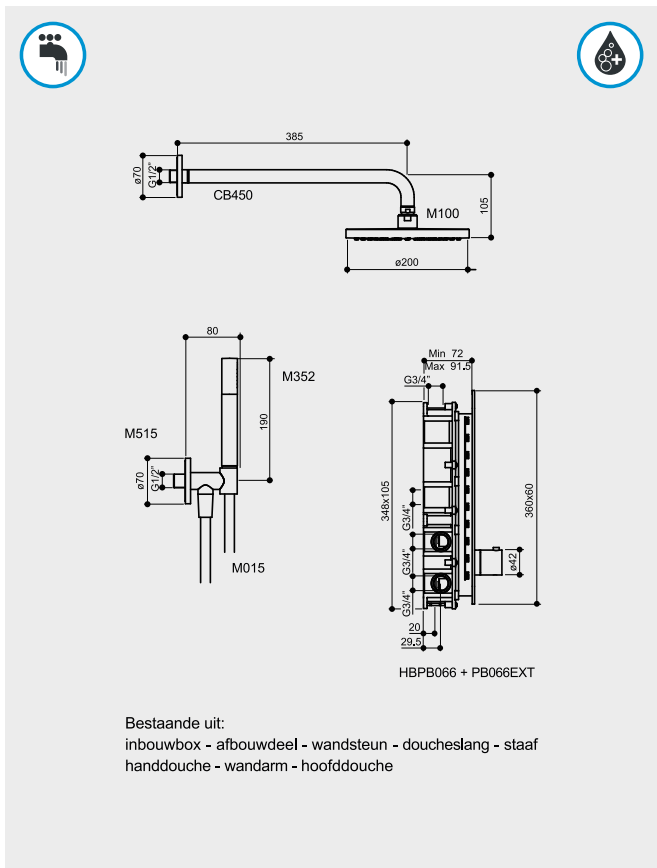

COBBER IBS24

Thermostatische inbouwset
met 2 pushbuttons vertikaal

hotbath

HBIBS24...

C1	CR	1552,95
C2	GN	1854,30
C3	BL	1959,30

COBBER IBS27

Thermostatische inbouwset
met 3 stopkranen

hotbath

HBIBS27...

C1	CR	2975,70
C2	GN BL	3566,85
C3	BBP	3952,20
C4	BCP	4130,70