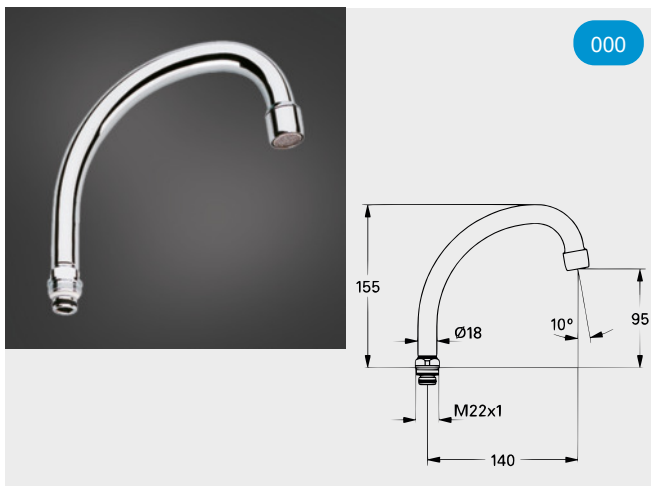

Te combineren met C of S uitloop

26009...

C1 001

122,26

GROHE

Draaibare C - uitloop

13072...

C1 000