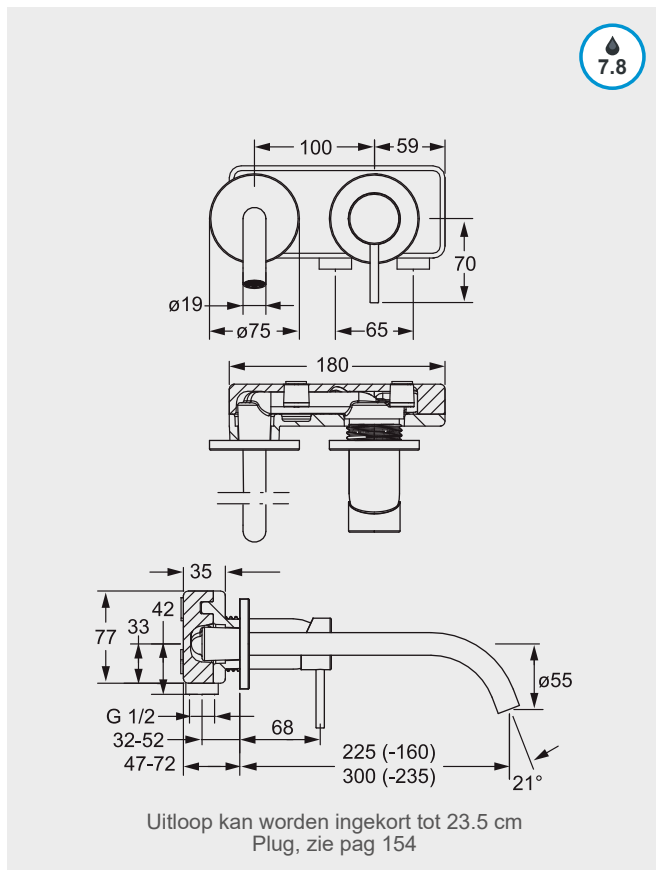

C1	00	733,80
C2	33	867,50

HANSAPUBLIC

Wastafelkraan inbouw
Met inbouwdeel en 30 cm uitloop

HA57860100 + HA57952171...

C1	00	807,50
C2	33	938,50

Wastafelkranen inbouw

COBBER CB006-18

Wastafelmengkraan inbouw
met achterplaat en 18 cm uitloop