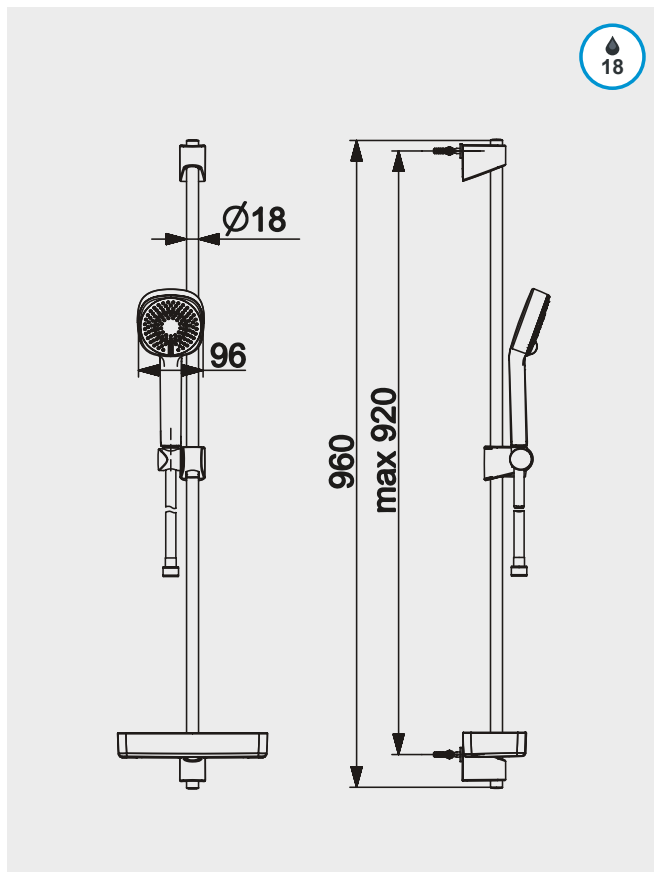

HA44670133...

C1	00	107,50
C2	33	232,30

HANSABASICJET STYLE

Douchegarnituur 92 cm, 3 jets
Normaal-Verkwikkend-Ontspannend

HA44790131...

C1	00	121,60
----	----	--------

Douchegarnituren

HANSAVIVA