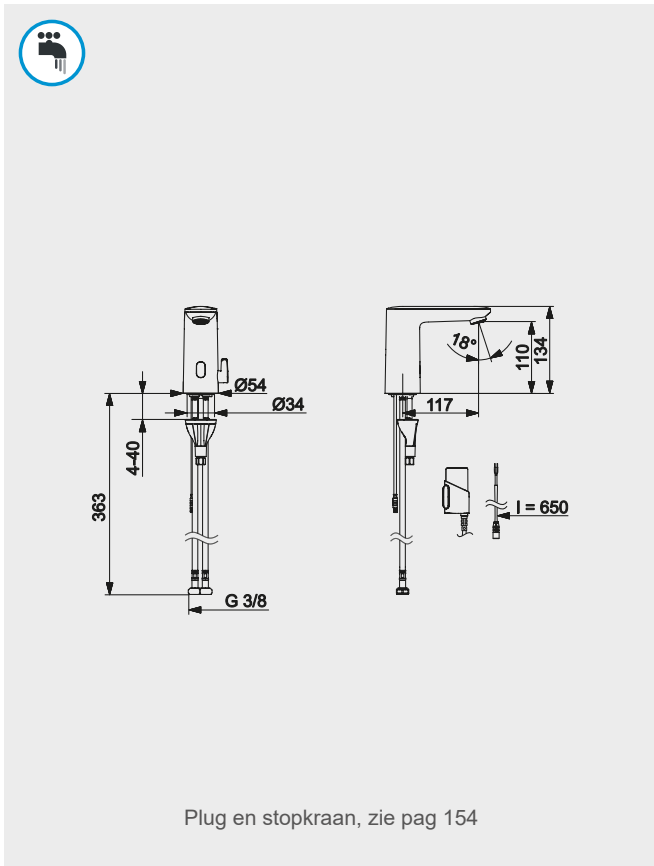

C1

238,60

HANSA ELEKTRA

Mengkraan messing batterij

HA92602219...

C1

347,90

Badkranen