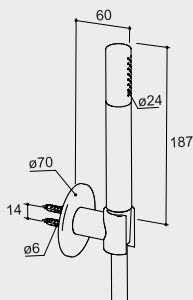

COBBER M443

Handdoucheset met aansluitbocht

HBM443...

C1 **CR**

177,45

C2 **GN NB BB AB WH BC BL**

254,10

C3 **AI BK**

330,75

C4 **NBP BBP BCP**

361,20