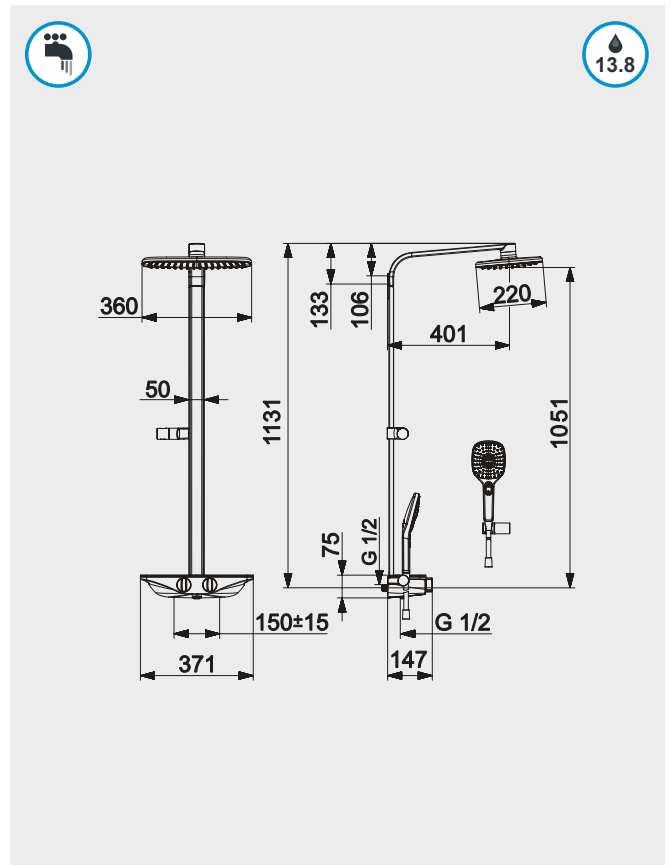

RAINDANCE SELECT S

Showerpipe 240 met thermostaat
2 jets: RainAir, Rain

hansgrohe

HG27129...

C1 000 400

1194,70

HANSAEMOTION

Showerpipe met thermostaatkraan - 3 jets
Pulserend - Intens - Sensitief

HANSA

HA58650171...

C1 82 84

1539,40