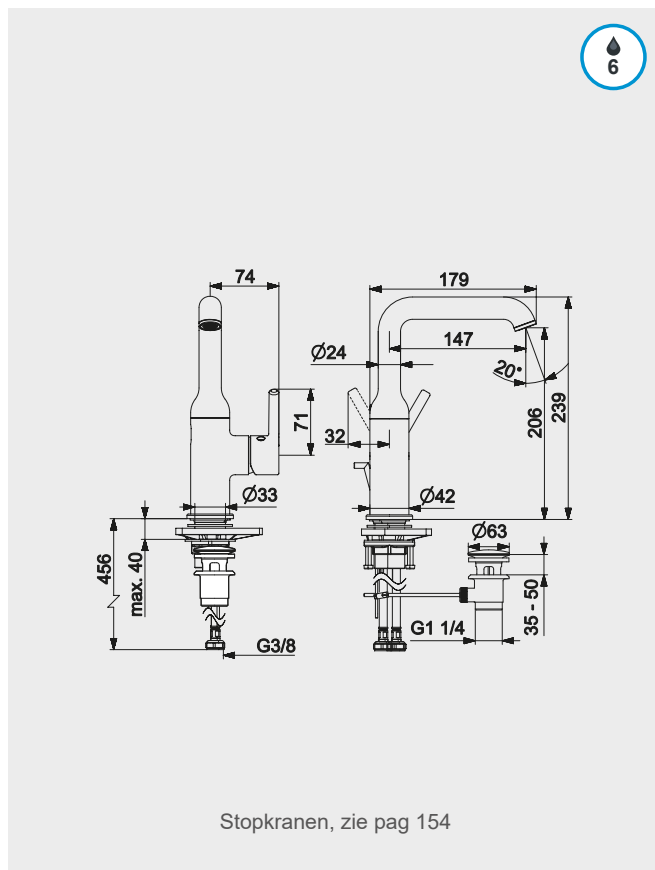

HANSAVANTIS STYLE

Wastafelkraan zijbediening
Zonder afvoergarnituur

C1	00	259,20
C2	33	501,80

HANSAVANTIS STYLE

Wastafelkraan zijbediening
Met afvoergarnituur

C1	00	271,20