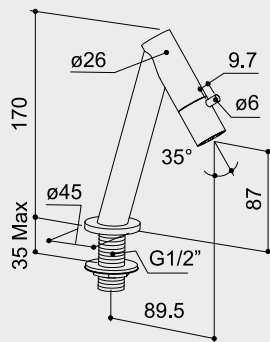

Plug en stopkraan, zie pag 154