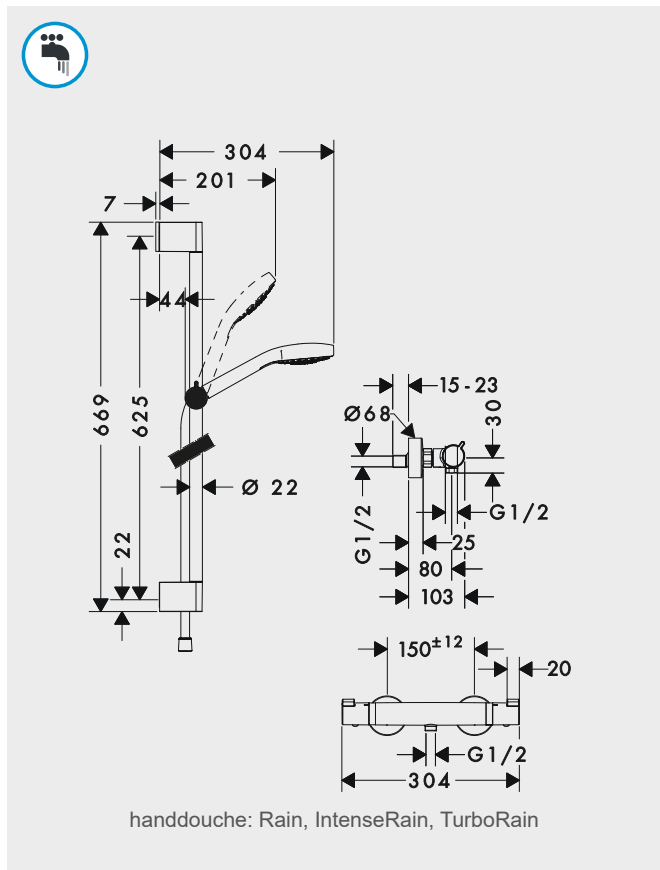

CROMA SELECT S

Douchesysteem voor opbouw Vario 90 cm met thermostaat en douchestang

hansgrohe

HG27014...

C1 

336,00

Douchegarnituren sets

Showerpipes