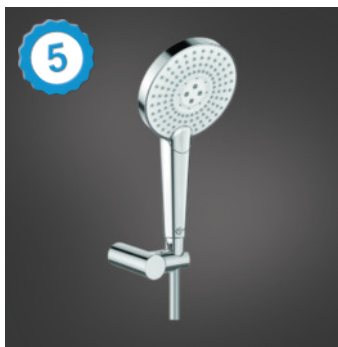

IDEALRAIN

Handdoucheset 3 jets

regen-massage-sprankelend

B2459...

C1 **AA**

105,00