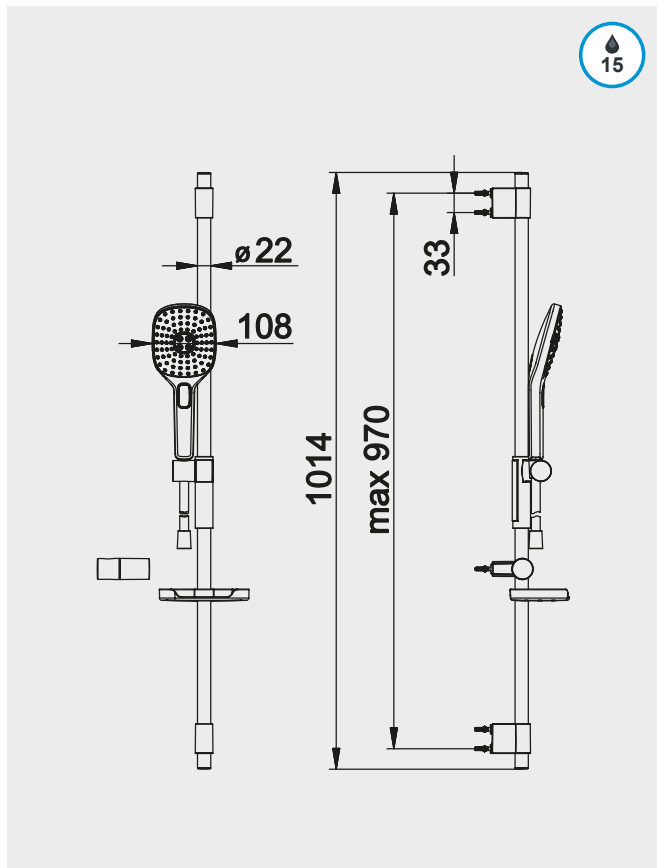

HANSAACTIVEJET STYLE

Douchegarnituur 97 cm, 3 jets
Pulserend - Intens - Sensitief

HA84370230...

C1 00 320,00

Douchegarnituren

hansgrohe