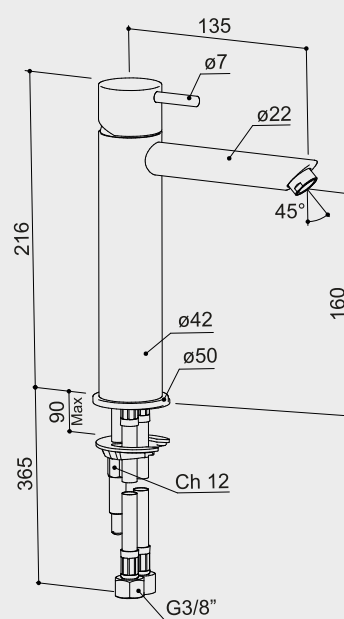

Plug en stopkraan, zie pag 154