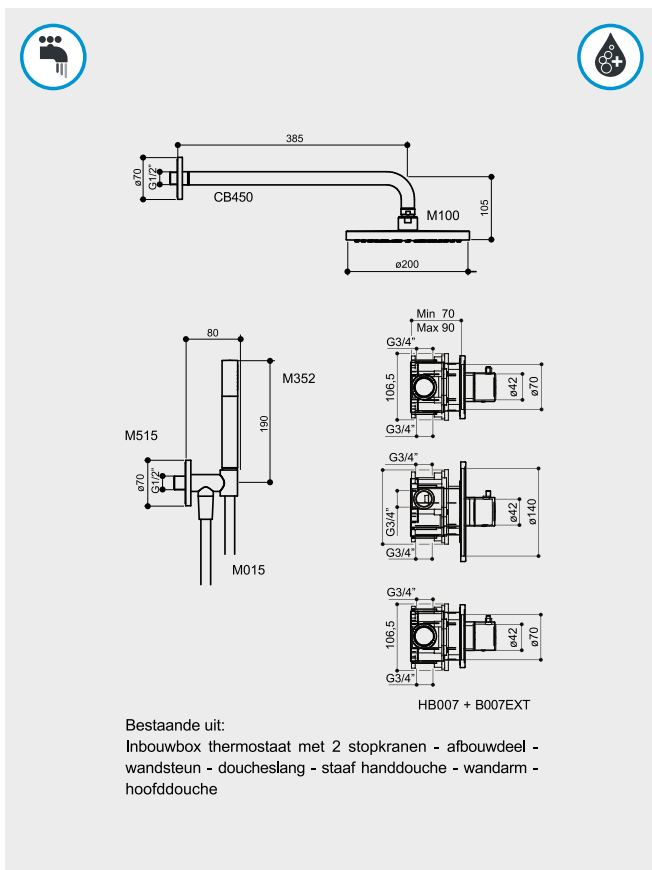

C1	CR	1302,00
C2	AB BB BC BL GN NB WH	1617,00
C3	AI BK	1659,00
C4	BBP BCP NBP	1722,00

COBBER IBS20

Thermostatische inbouwset
met 2 stopkranen

hotbath

HBIBS20...

C1	CR	1342,95
C2	GN	1738,80
C3	BL	1969,80

hotbath