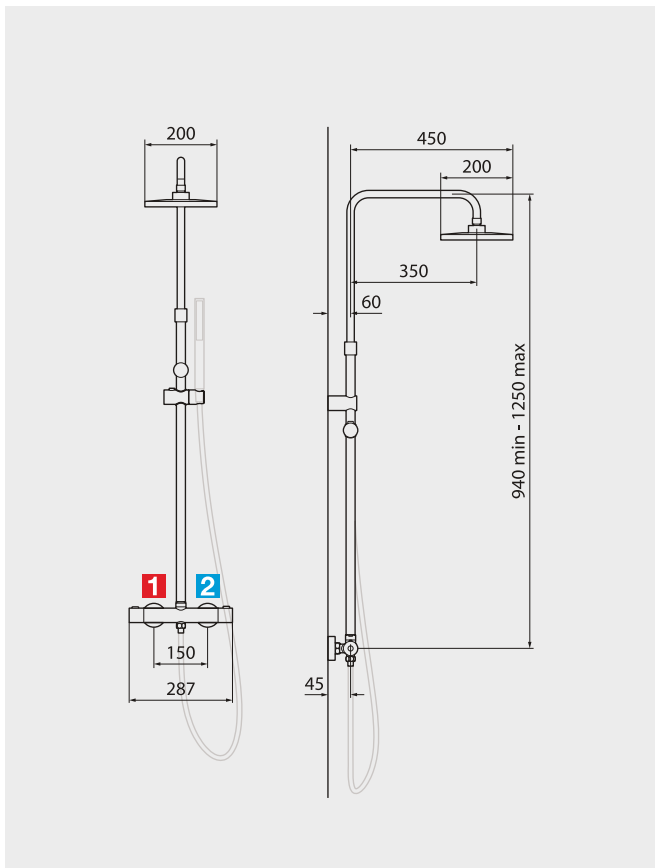

EASY 2T

Showerpipe met vierkante hoofddouche
Thermostatisch

NOEASY2T-...

C1	K	655,00
C2	H	884,00

EASY 2R

Showerpipe met ronde hoofddouche
Thermostatisch

NOEASY2R-...

C1	K	754,00
C2	H	1018,00