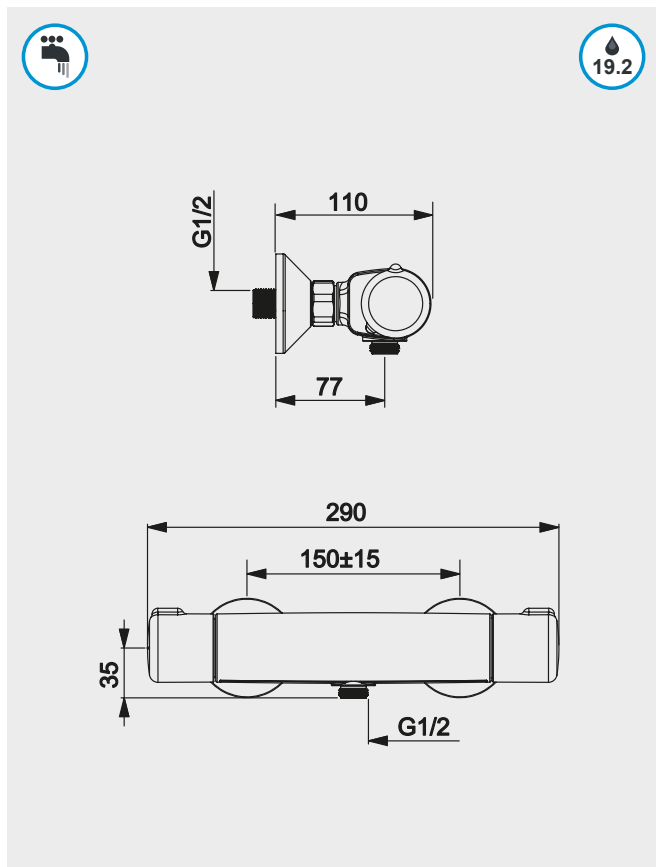

HANSAMICRA

Douchekraan

C1	00	246,80
C2	33	396,40

ECOSTAT

Douchethermostaat Comfort voor opbouw

C1	000	271,80
C2	670 700	381,80
C3	140 340 990	408,50

Douchethermostaten opbouw