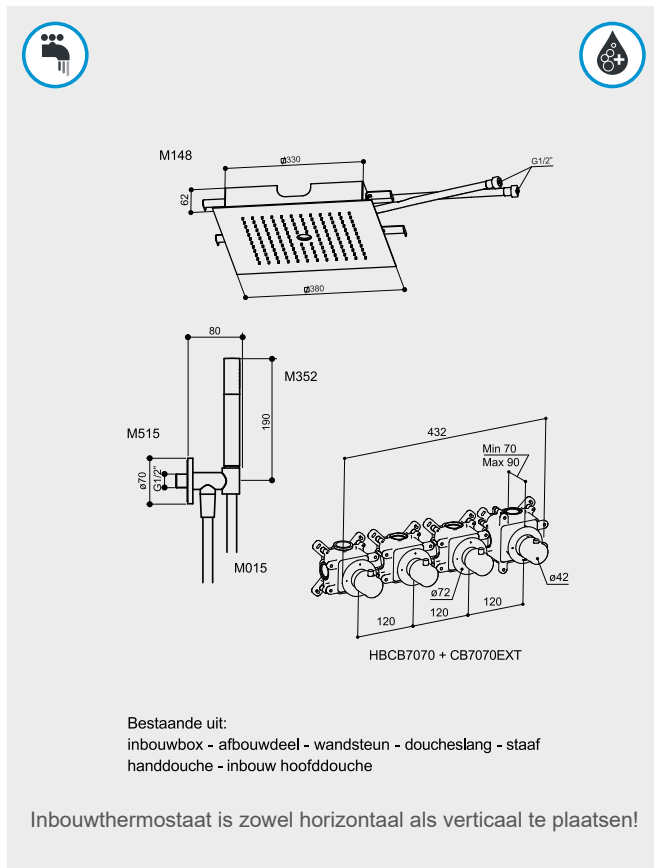

C1	CR	1552,95
C2	GN	1854,30
C3	BL	1959,30

COBBER IBS27

Thermostatische inbouwset
met 3 stopkranen

hotbath

HBIBS27...

C1	CR	2975,70
C2	GN BL	3566,85
C3	BBP	3952,20
C4	BCP	4130,70

hotbath

Douchegarnituren