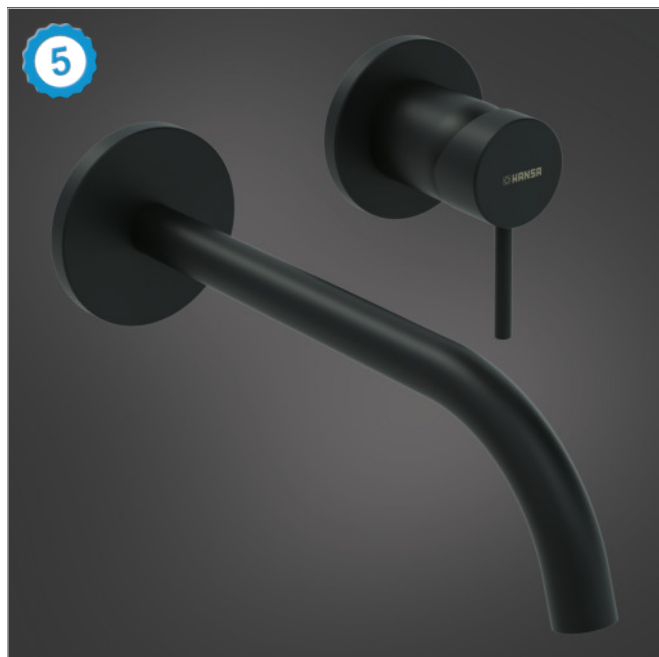

HANSAPUBLIC

Wastafelkraan inbouw
Met inbouwdeel en 22.5 cm uitloop

HA57860100 + HA57932171...