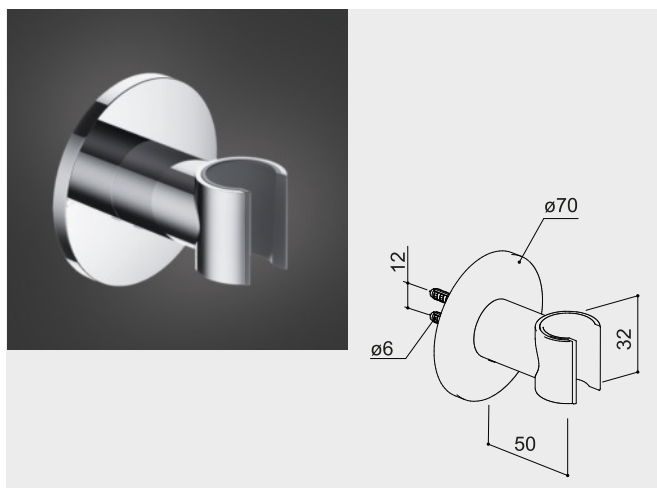

COBBER M514

Handdouchehouder

hotbath

HBM514...

C1	CR	68,25
C2	GN NB BB AB WH BC BL	99,75
C3	AI BK	120,75
C4	NBP BBP BCP	136,50