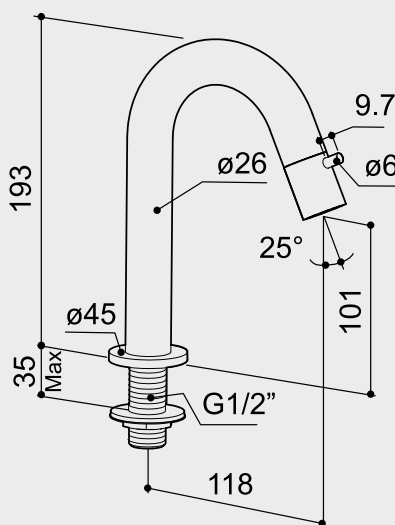

Plug en stopkraan, zie pag 154