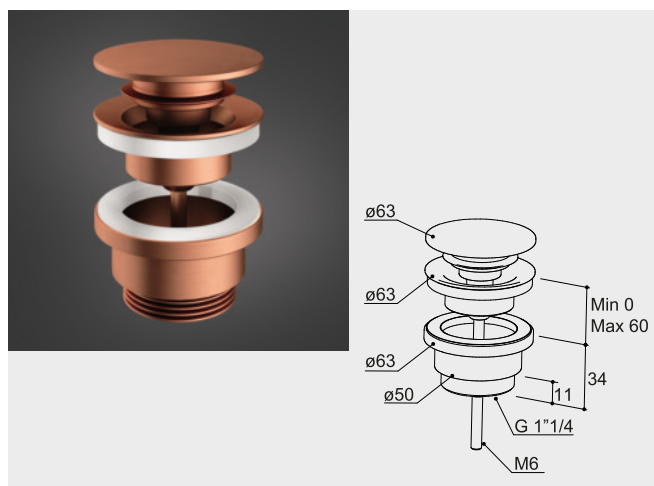

COBBER P710

Wastafelplug, "click bediening"

hotbath

HBP710...

C1	CR	47,25
C2	GN	57,75
C3	NB BB AB WH BC BL	89,25
C4	AI BK	110,25
C5	NBP BBP BCP	131,25