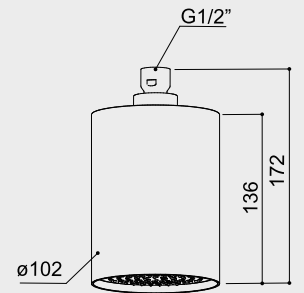

COBBER CB472

Hoofddouche met plafondbevestiging

hotbath