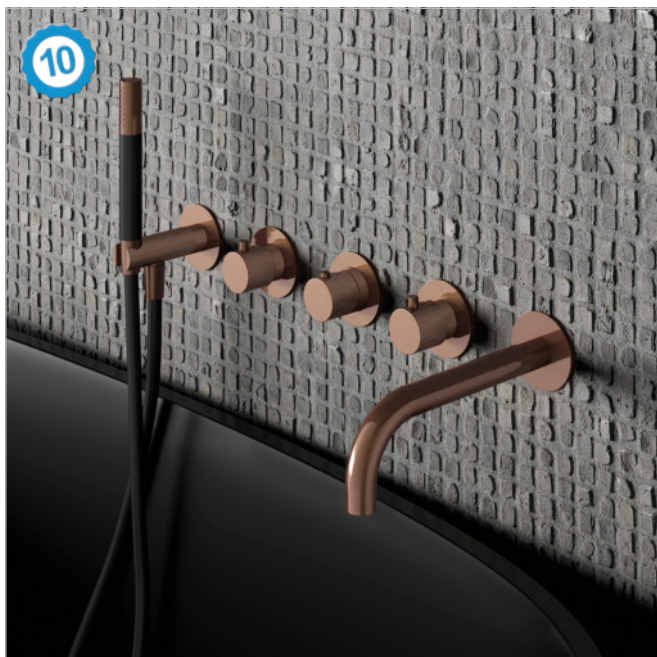

COBBER CB7072

Bad / douche thermostaat inbouw, 2 stopkr.
met uitloop 22,5 cm

hotbath

HBHBCB7072 + HBCB7072EXT...

C1	CR	1706,25
C2	AB BB BC BL GN NB WH	2089,50
C3	AI BK	2226,00
C4	BBP BCP NBP	2646,00

HANSALOFT