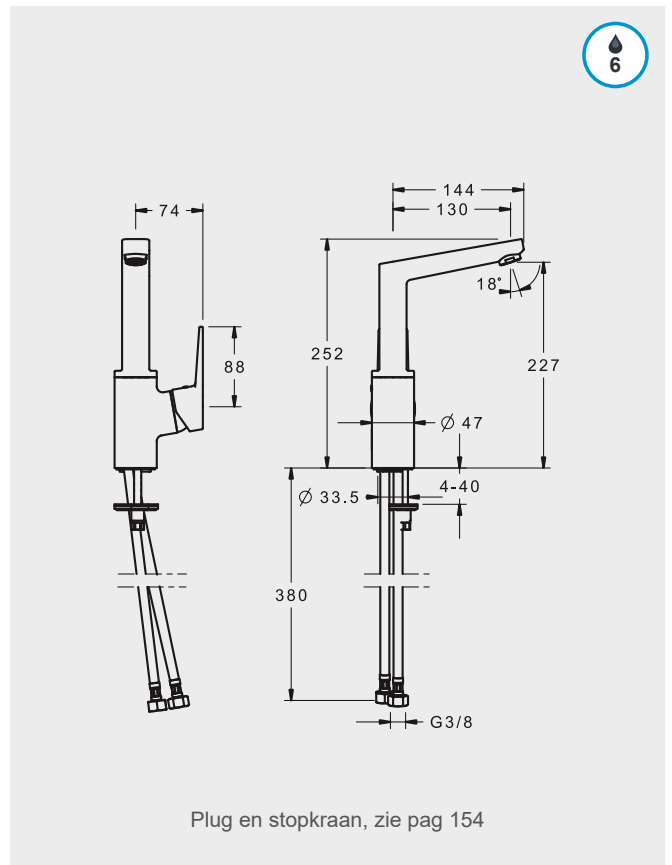

C1	CR	271,95
C2	AB BB BC BL GN NB WH	345,45
C3	AI BK	435,75
C4	BBP BCP NBP	628,95

HANSATWIST

Wastafelkraan
Zonder afvoergarnituur

HANSA

HA09552203...

C1	00	369,80
C2	33	435,50

COBBER CB023

Wastafelmengkraan
2 gats