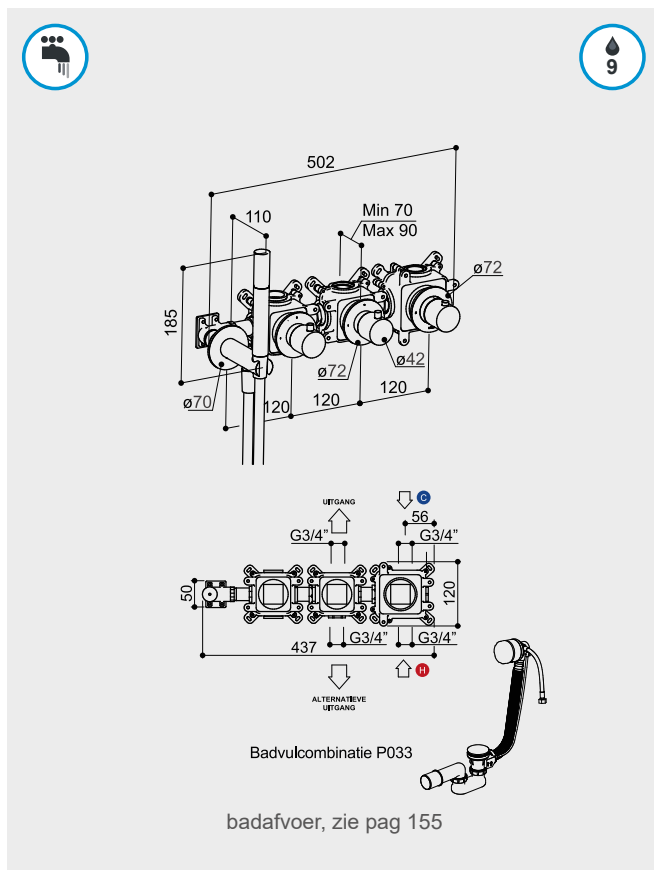

COBBER CB7072

Bad / douche thermostaat inbouw, 2 stopkr.
met uitloop 22,5 cm

hotbath

HBHBCB7072 + HBCB7072EXT...

C1	CR	1706,25
C2	AB BB BC BL GN NB WH	2089,50
C3	AI BK	2226,00
C4	BBP BCP NBP	2646,00

HANSALOFT