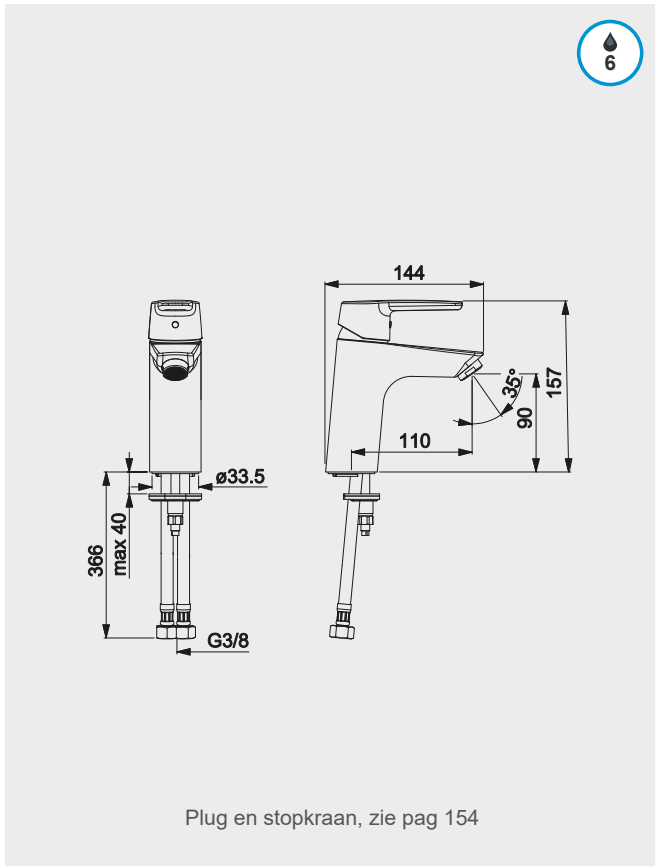

164,20

HANSAPOLO XL

Wastafelkraan
Met afvoergarnituur

HA51502293...

C1 00

178,00

BASIC

Wastafelkraan zonder lediging