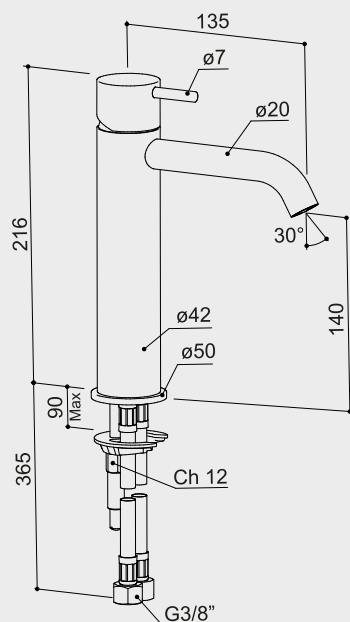

hotbath

HBCB003MC...

C1	CR	240,45
C2	AB BB BC BL GN NB WH	309,75
C3	AI BK	362,25
C4	BBP BCP NBP	435,75

Plug en stopkraan, zie pag 154

COBBER CB003MS

Wastafelmengkraan
zonder plug

hotbath

HBCB003MS...