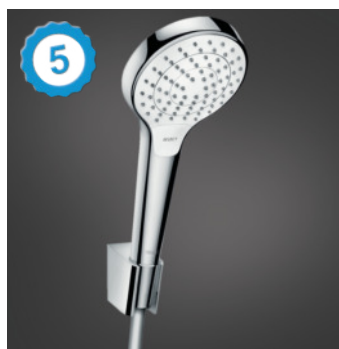

C1 **000**

62,90

C2 **670 700**

81,80

CROMA SELECT S

Wandhouderset Vario

hansgrohe

met doucheslang 125 cm