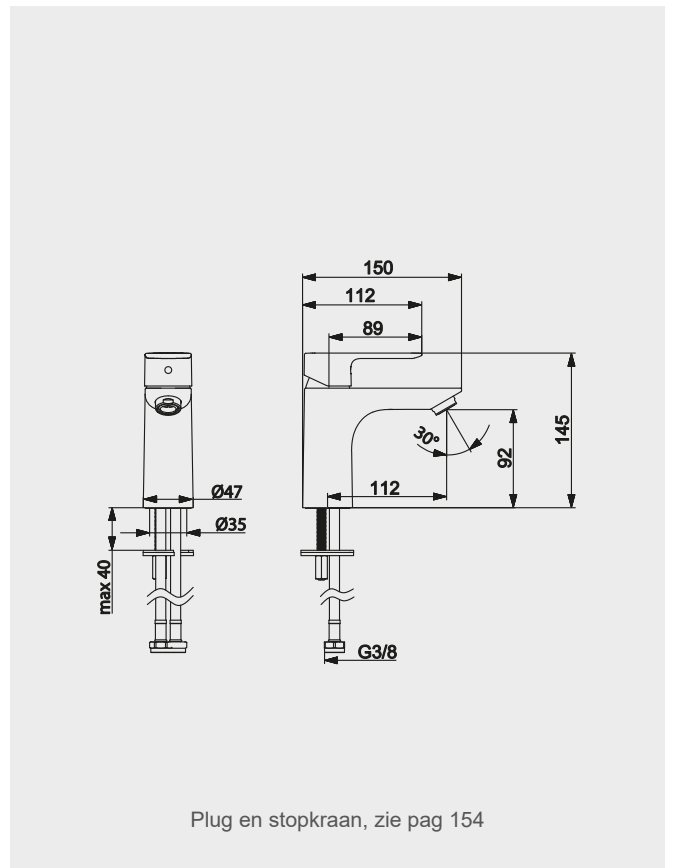

C1

118,00

BASIC

Wastafelkraan XL zonder lediging

VAREY

VR55522203...

C1

140,00