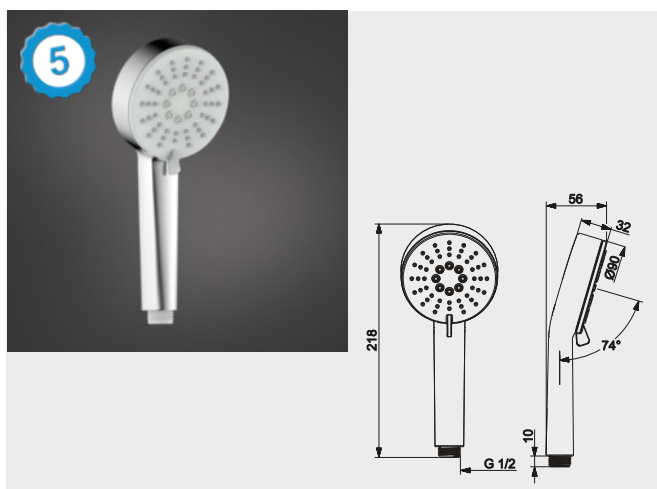

VAREY

VR55610100...

C1	00	30,00
----	----	-------

BASIC

Handdouche 3 jets

VAREY

VR55620100...

C1 00 40,00