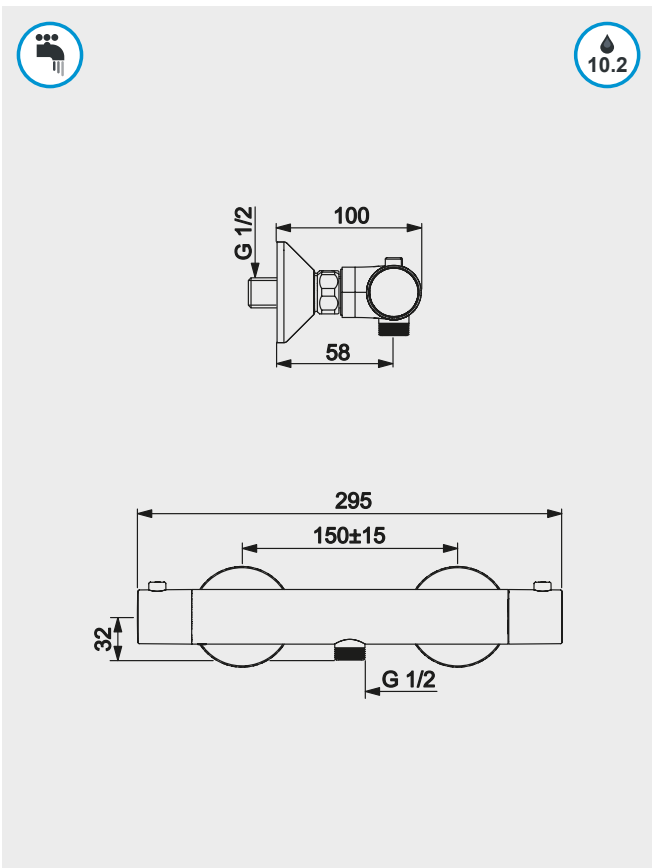

HANSAUNITA

Douche thermostaat

HA58130101...

C1 ☐

322,10

Douchethermostaten opbouw

hangrohe