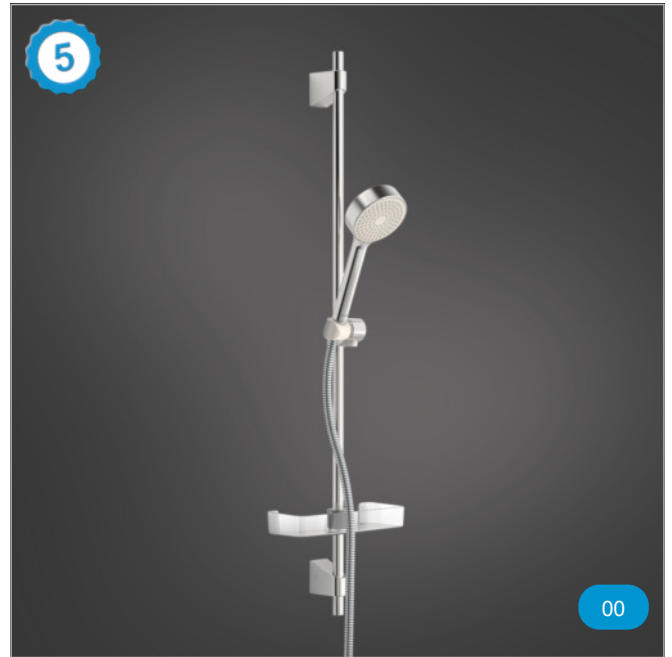

HANSABASICJET

Douchegarnituur 92 cm, 1 jet
Ontspannend

HA44670113...

C1 ☐

98,50