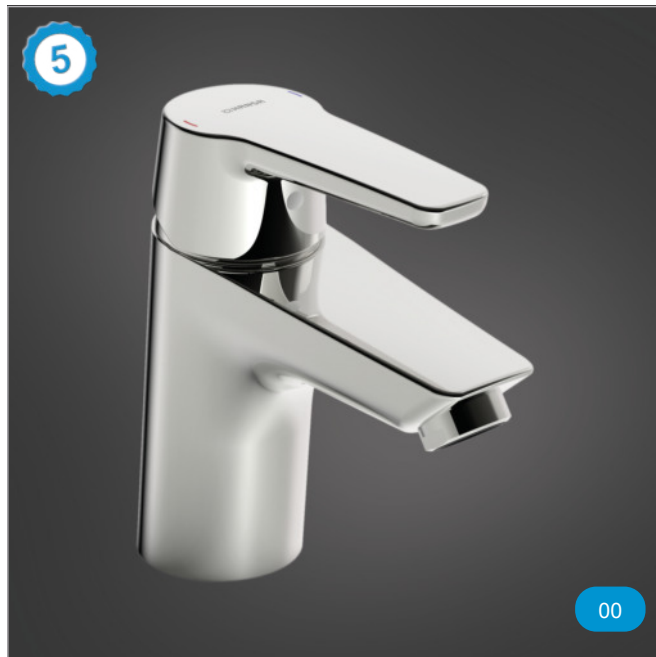

HANSAPOLO

Wastafelkraan
Zonder afvoergarnituur