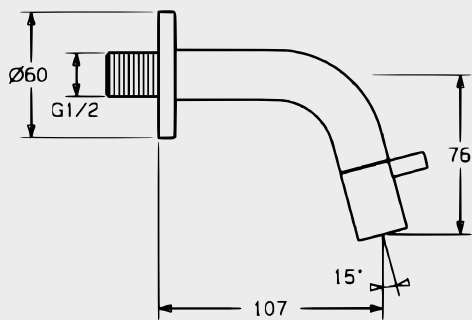

Plug, zie pag 154