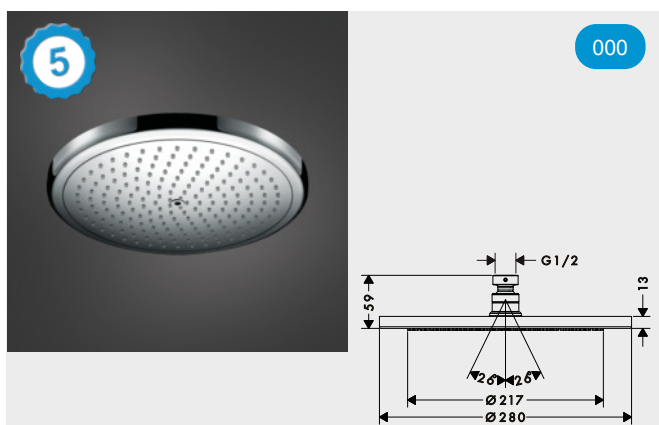

CROMA 280

Hoofddouche ø 28 cm

hansgrohe

1 jet EcoSmart (RainAir)

HG26221...

C1	000	386,70
C2	670 700	541,60
C3	140 340 990	580,20