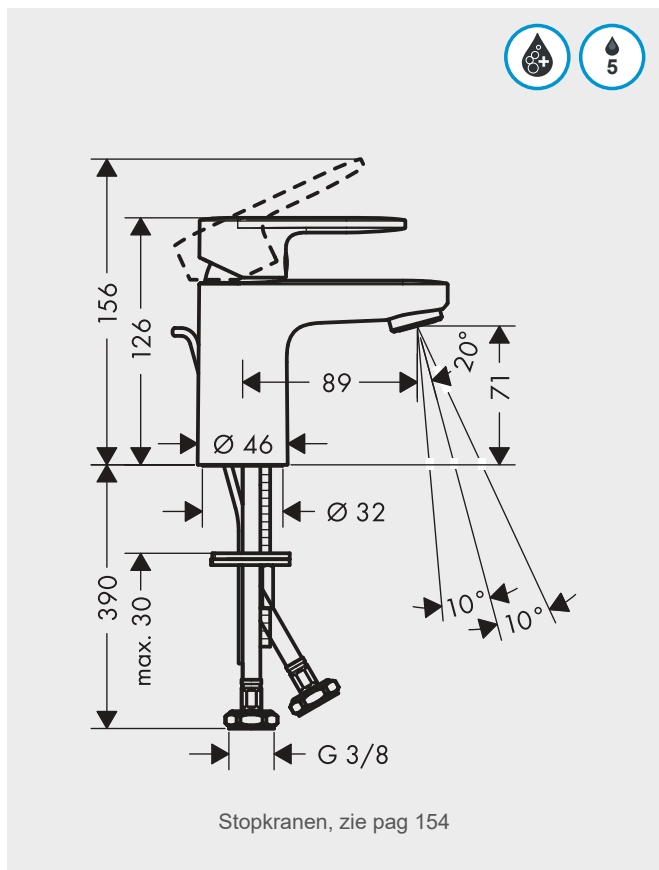

HG71550...

C1	000	75,80
C2	670	106,20

CERAFLEX

Wastafelkraan
Met afvoergarnituur

Ideal Standard

B1708...

C1	AA	112,00
----	----	--------

LOGIS 70