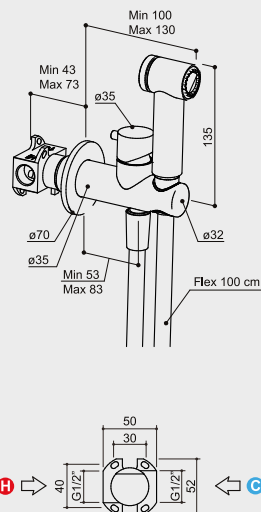

COBBER KHDS2

Bidetkraan
met doucheslang en houder

hotbath

HBHBKHDS2 + HBKHDS2EXT...

C1	CR	550,20
C2	AB BB BC BL GN NB WH	686,70
C3	AI BK	770,70
C4	BBP BCP NBP	917,70

VERNIS BLEND

Bidetkraan met lediging met trekstang