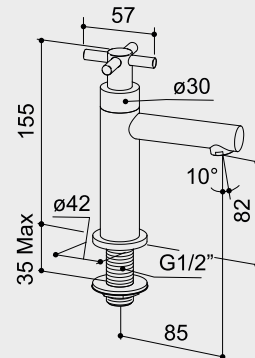

Plug en stopkraan, zie pag 154