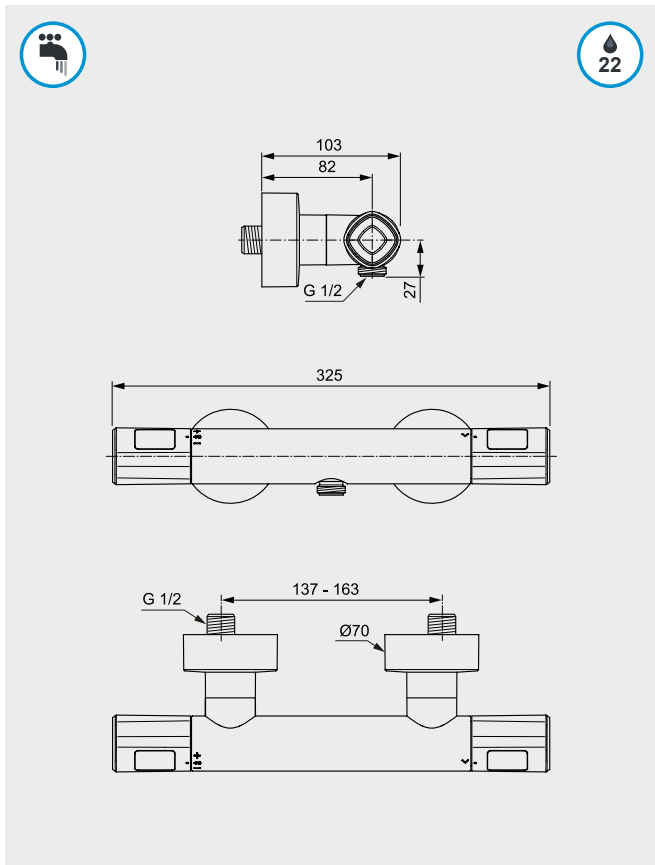

CERATHERM T100

Douchekraan
Thermostatisch

Ideal Standard

A7229...

C1 **AA**

290,50

HANSAOPTIMA

Douchekraan
Thermostatisch

HANSA

HA65140201...

C1 **00**

291,60

C2 **33**

393,80