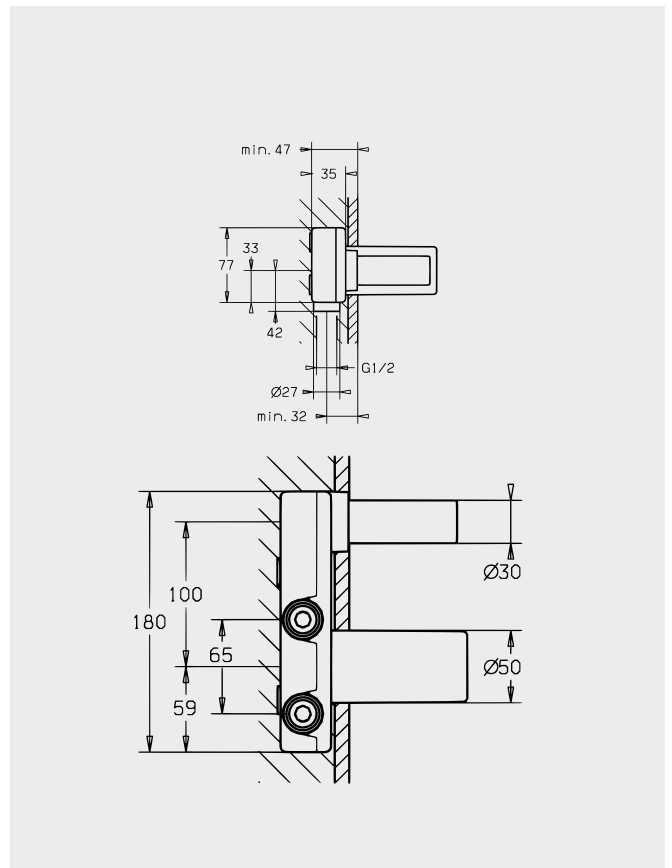

C1

197,60

HANSAVARIO

Inbouwelement voor wastafelkraan

HA57860100

C1

227,90

Techniek