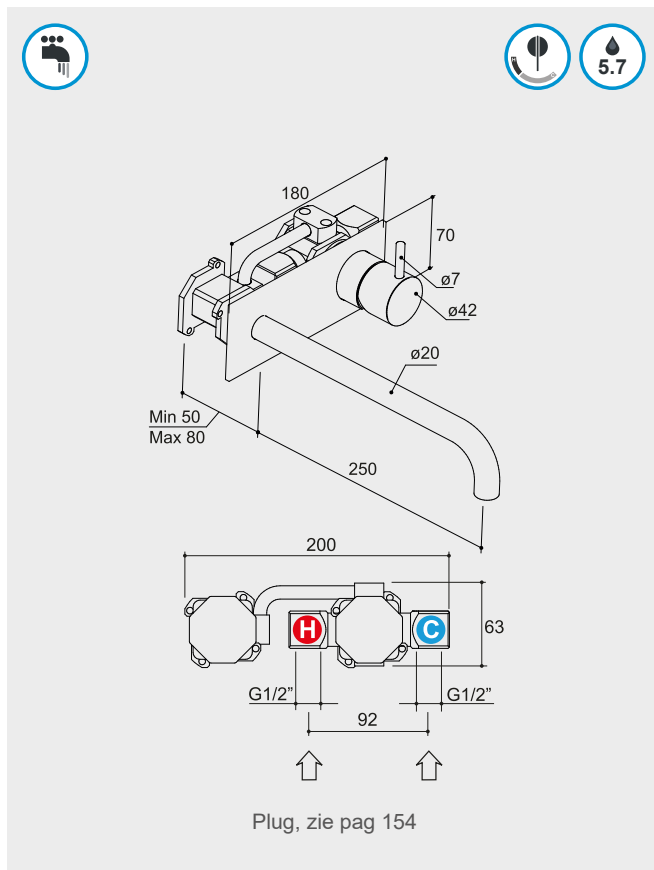

COBBER CB006-18

Wastafelmengkraan inbouw
met achterplaat en 18 cm uitloop

hotbath

C1	CR	518,70
C2	AB BB BC BL GN NB WH	609,00
C3	AI BK	697,20
C4	BBP BCP NBP	745,50

COBBER CB006-25

Wastafelmengkraan inbouw
met achterplaat en 25 cm uitloop

hotbath

C1	CR	518,70
C2	AB BB BC BL GN NB WH	609,00
C3	AI BK	697,20
C4	BBP BCP NBP	745,50