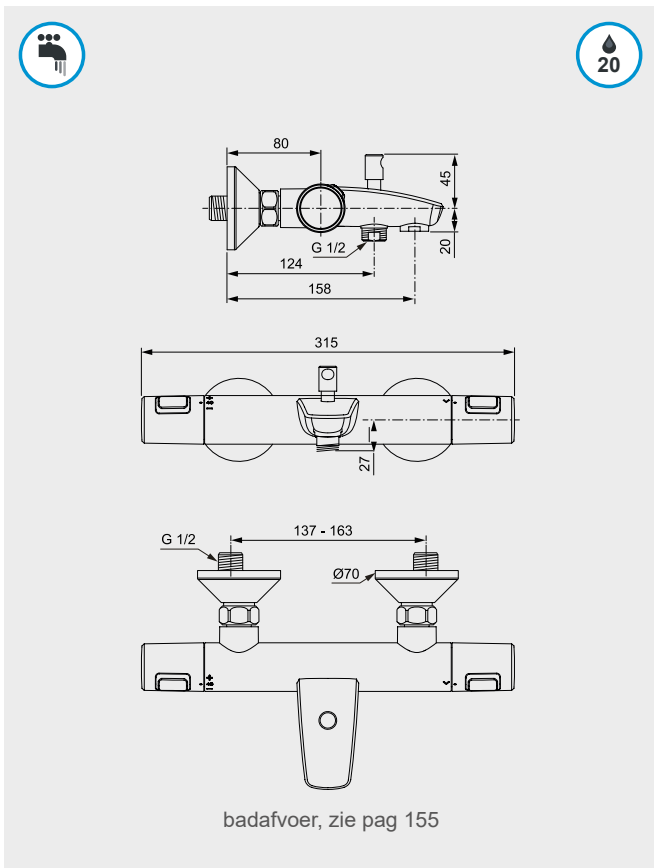

HANSAMICRA ECO

Bad / Douchekraan
Thermostatisch

 HANSA

HA58162171...

C1 **00**

315,80

C2 **33**

482,30