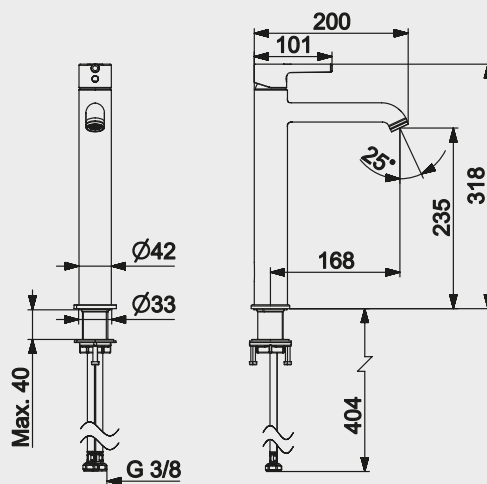

HANSAVANTIS STYLE

Wastafelkraan verhoogd model
Zonder afvoergarnituur

HANSA

HA54472207...

C1	00	402,00
C2	33	598,00
C3	80	683,00
C4	81	683,00

Plug en stopkraan, zie pag 154

BASIC

Wastafelkraan zijbediening