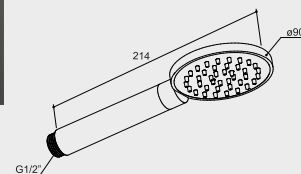

COBBER M353

Handdouche

hotbath

1 jet

HBM353...

C1	CR	236,25
C2	GN NB BB AB WH BC BL	288,75
C3	AI BK	341,25
C4	NBP BBP BCP	376,95