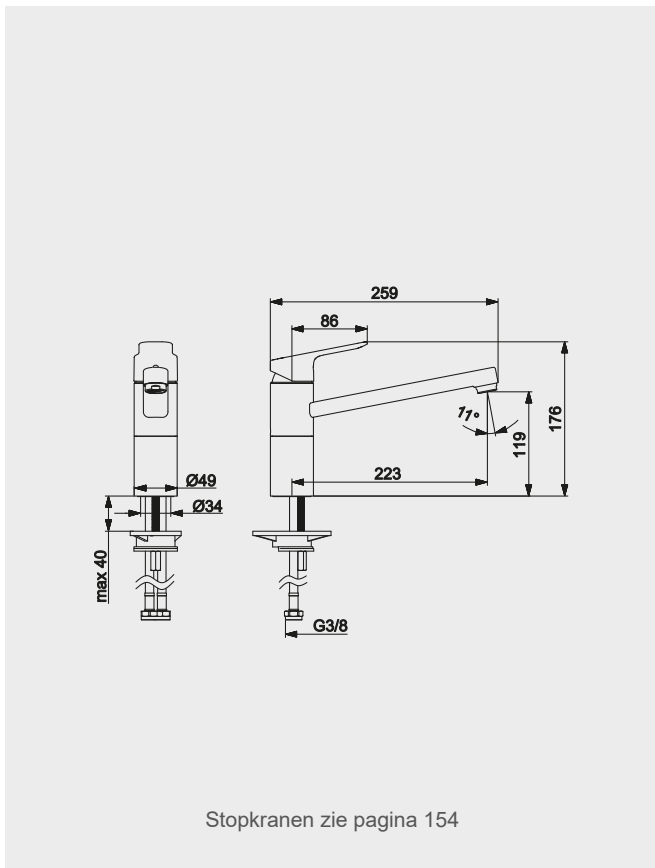

BASIC

Keukenkraan

VAREY

VR55482203...

C1 00

143,00

FOCUS M41

keukenkraan 160

1jet: Normal

hansgrohe

HG31806...

C1 000

148,40

C3 800

196,20