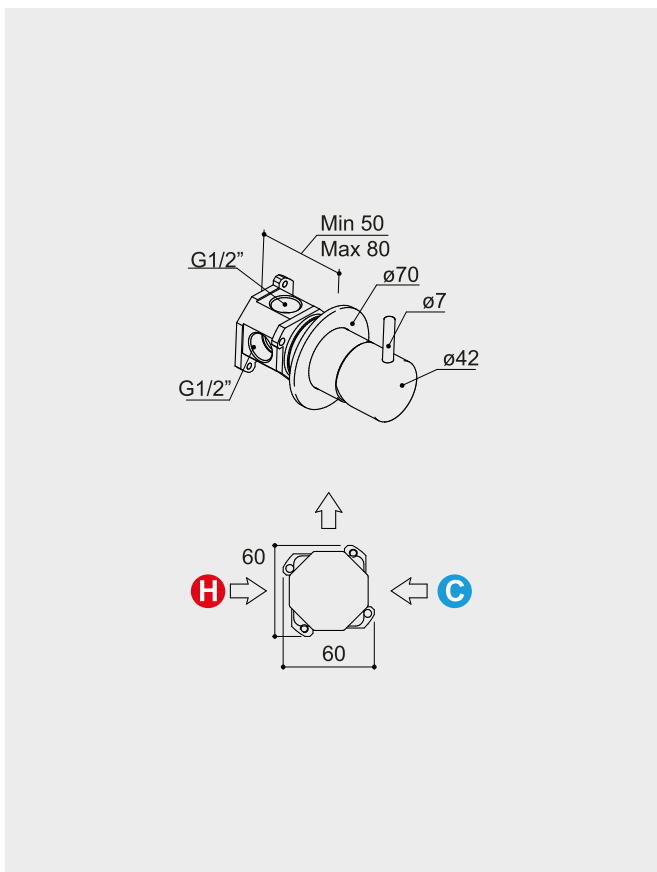

COBBER CB031

Douchemengkraan inbouw

hotbath

HBHBCB031 + HBCB031EXT...

C1	CR	214,20
C2	AB BB BC BL GN NB WH	262,50
C3	AI BK	304,50
C4	BBP BCP NBP	315,00

COBBER CB031Q

Douchemengkraan inbouw

hotbath