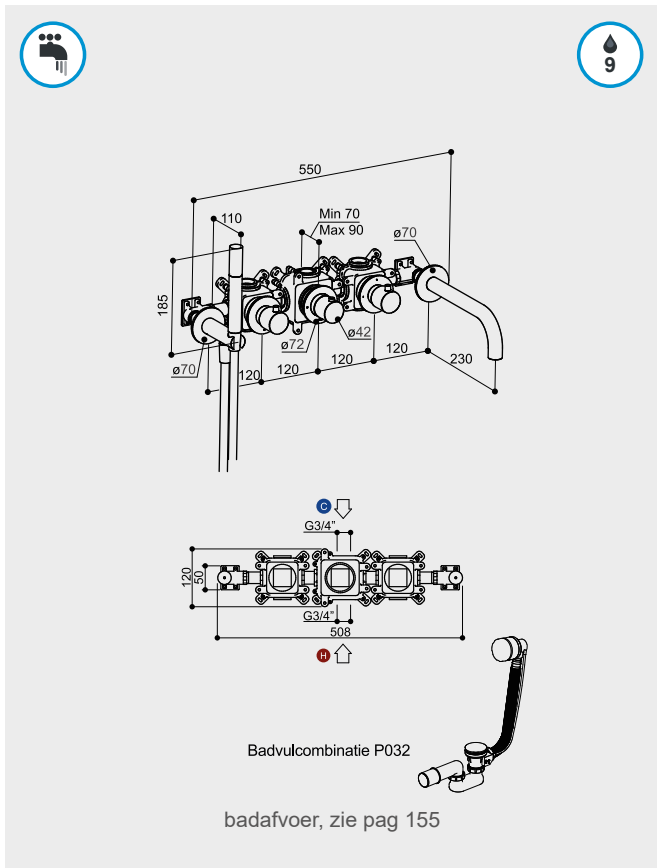

COBBER CB7072

Bad / douche thermostaat inbouw, 2 stopkr.
met uitloop 22,5 cm

hotbath

HBHBCB7072 + HBCB7072EXT...

C1	CR	1706,25
C2	AB BB BC BL GN NB WH	2089,50
C3	AI BK	2226,00
C4	BBP BCP NBP	2646,00

HANSALOFT