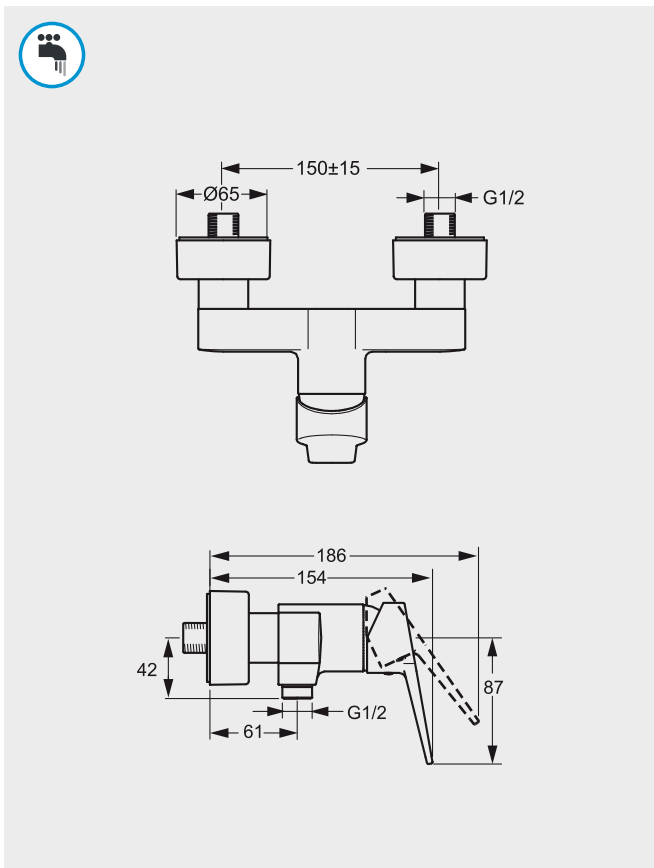

HANSATWIST

Douchekraan

C1	00	244,70
C2	33	365,40

CERATHERM T25

Douchekraan

Thermostatisch

C1	AA	205,00
C2	XG	268,50