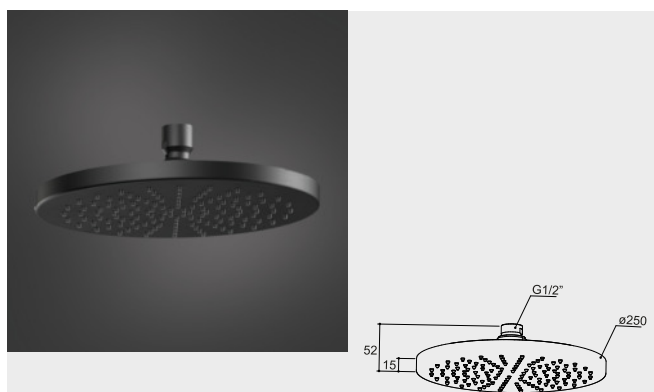

hotbath

1 jet: Regen

HBM100...

C1	CR	204,75
C2	GN	250,95
C3	NB BB AB WH BC BL	355,95
C4	AI BK	408,45
C5	NBP BBP BCP	656,25

COBBER M105

Hoofddouche rond ø 25 cm

hotbath

1 jet: Regen