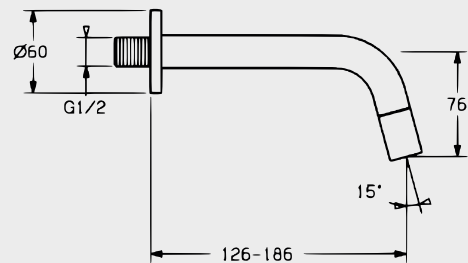

Kan worden ingekort
Plug, zie pag 154