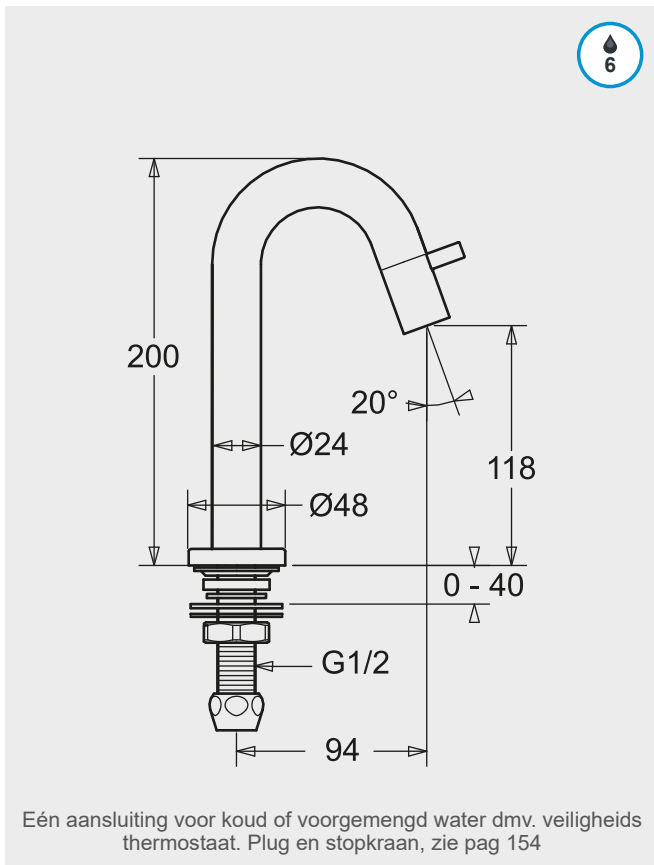

HANSANOVA

Toiletkraan
Eén aansluiting

HA50938101...

C1	00	205,10
C2	33	242,90

HANSANOVA STYLE

Toiletkraan
Eén aansluiting

HA50918101...

C1	00	205,10
C2	33	250,90