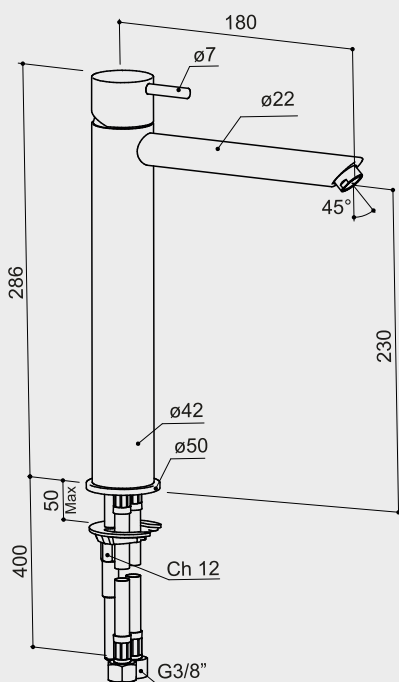

Plug en stopkraan, zie pag 154

COBBER CB003HS

Wastafelmengkraan
zonder plug

hotbath

HBCB003HS...

C1	CR	309,75
C2	AB BB BC BL GN NB WH	397,95
C3	AI BK	435,75
C4	BBP BCP NBP	523,95

Plug en stopkraan, zie pag 154