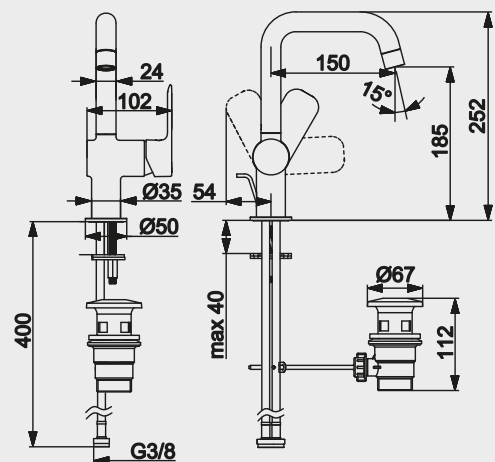

Stopkranen, zie pag 154