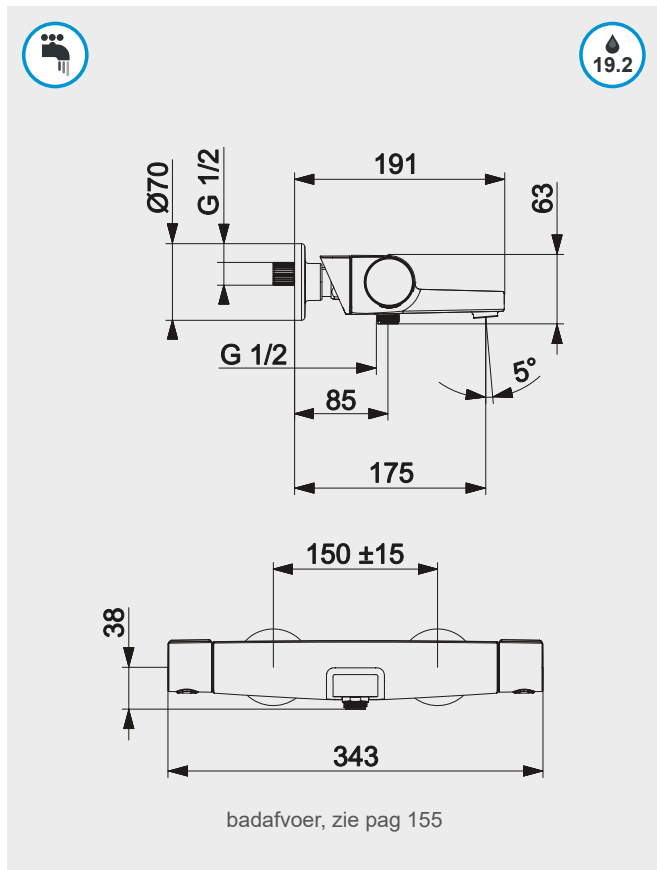

CERATHERM T50

Badkraan
Thermostatisch

Ideal Standard

C1	AA	321,00

HANSAOPTIMA

Bad / Douchekraan
Thermostatisch

HANSA

C1	00	364,60
C2	33	492,20

Badthermostaten opbouw