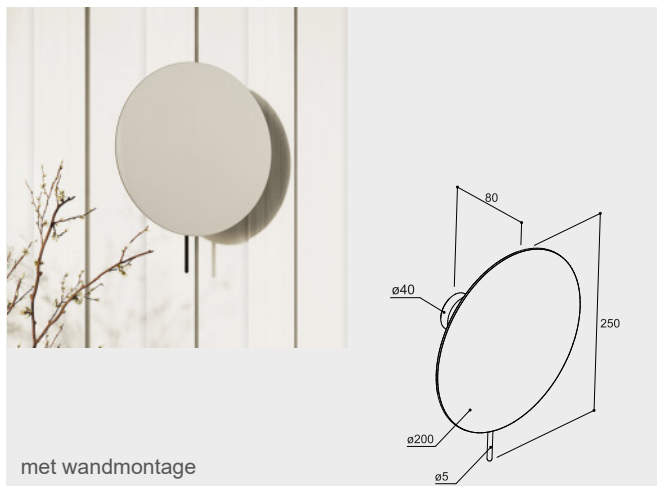

hotbath

wandmodel

HBCBA14...

C1	CR	256,20
C2	AB BB BC BL GN NB WH	277,20
C3	AI BK	336,00
C4	BBP BCP NBP	687,75

COBBER CBA20

Vergrotingspiegel

hotbath

met wandmontage