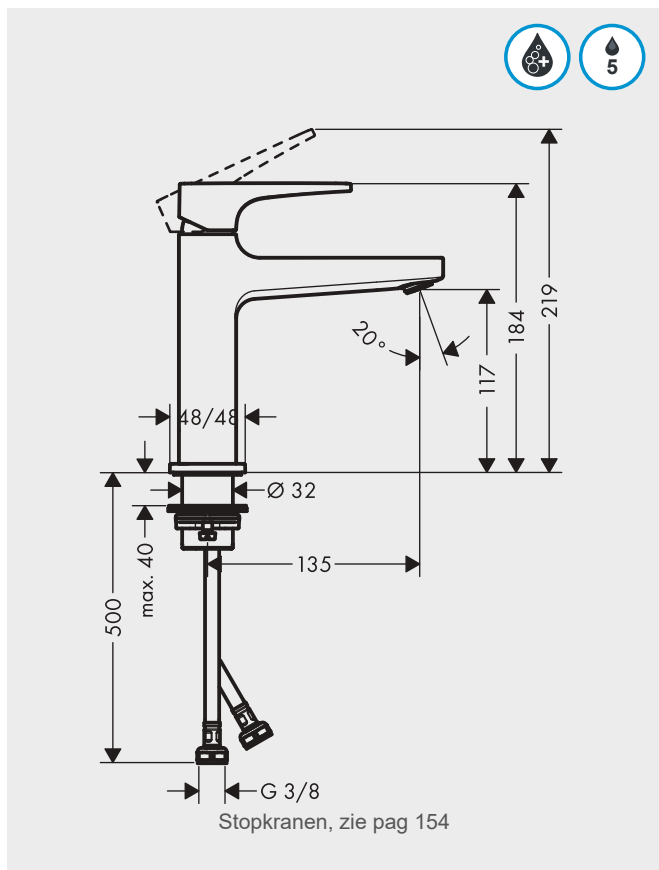

hansgrohe

HG32507...

C1	000	331,70
C2	670 700	463,40
C3	140 340 990	497,40

HANSATWIST XL

Wastafelkraan
Zonder afvoergarnituur

HANSA

HA09022283...

C1	00	246,80
C2	33	317,70