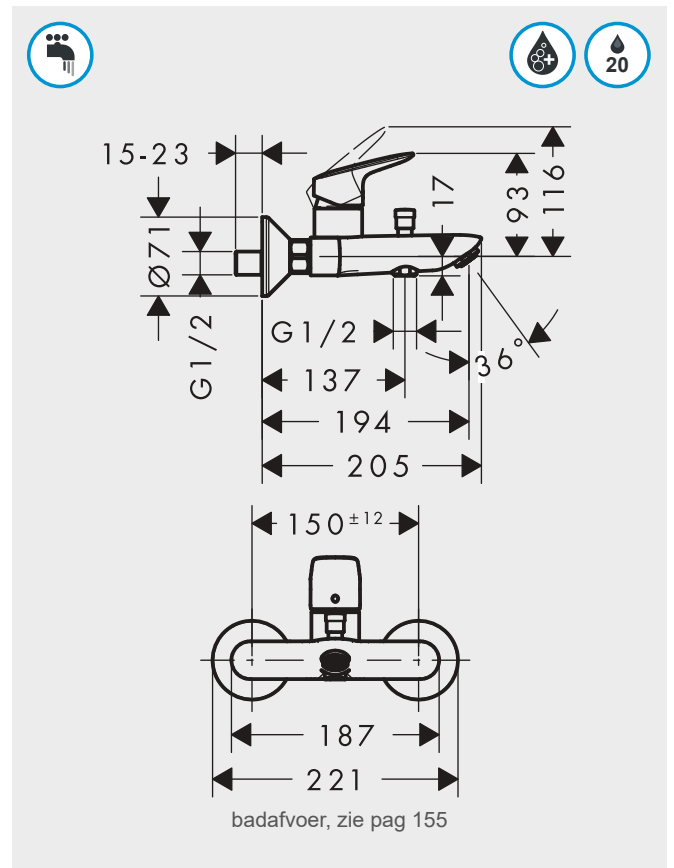

VERNIS BLEND

badkraan voor opbouw
omstelling met automatische reset

hansgrohe

HG71440...

C1	000	110,90
C2	670	155,20

LOGIS

badkraan voor opbouw
omstelling met automatische reset

hansgrohe

HG71400...

C1	000	135,70
C2	670	168,80