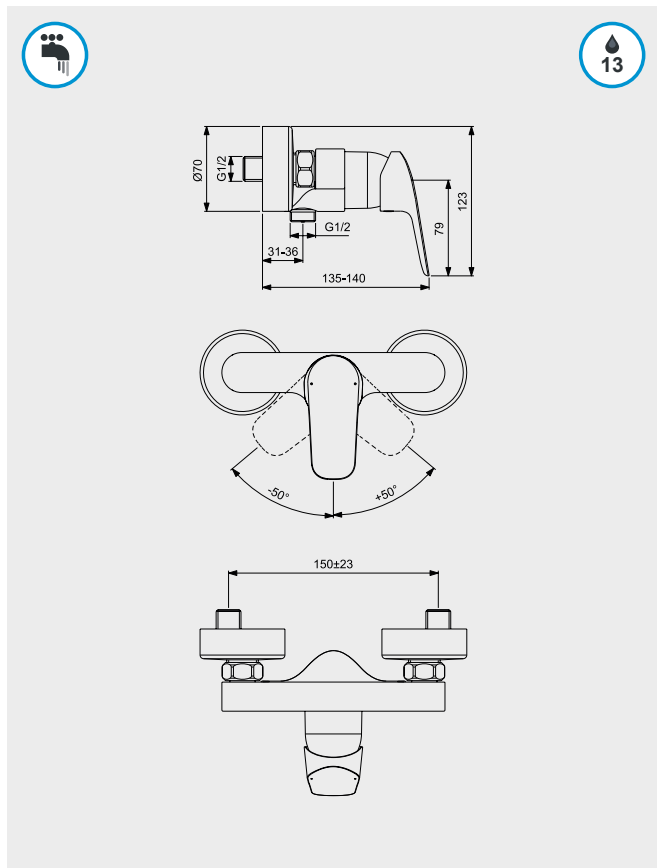

CERAFLEX

Douchekraan

Ideal Standard

B1720...

C1 **AA**

136,00

BASIC

Douchekraan

VR55450103...

C1 **00**

140,00

Douchekransen opbouw