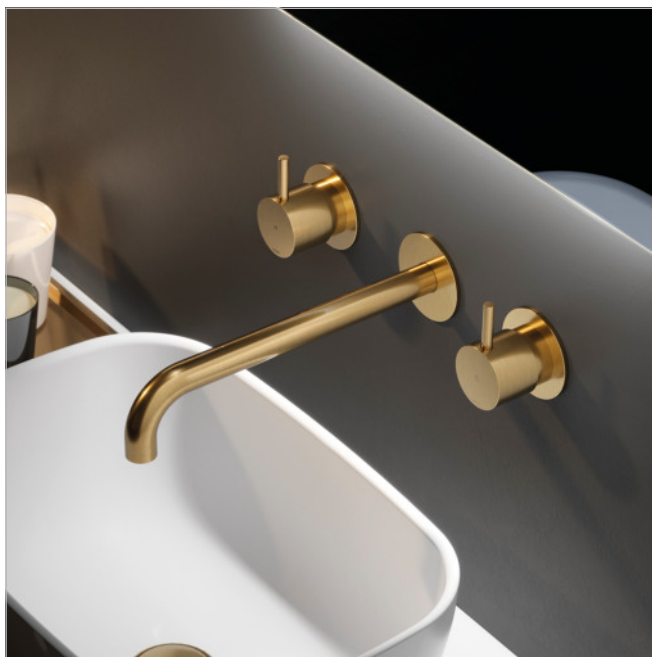

COBBER CB005T-25

Wastafelmengkraan inbouw 3 gats
met inbouwbrug en 25 cm uitloop

hotbath

HBHBCB005T + HBCB005TEXT25...