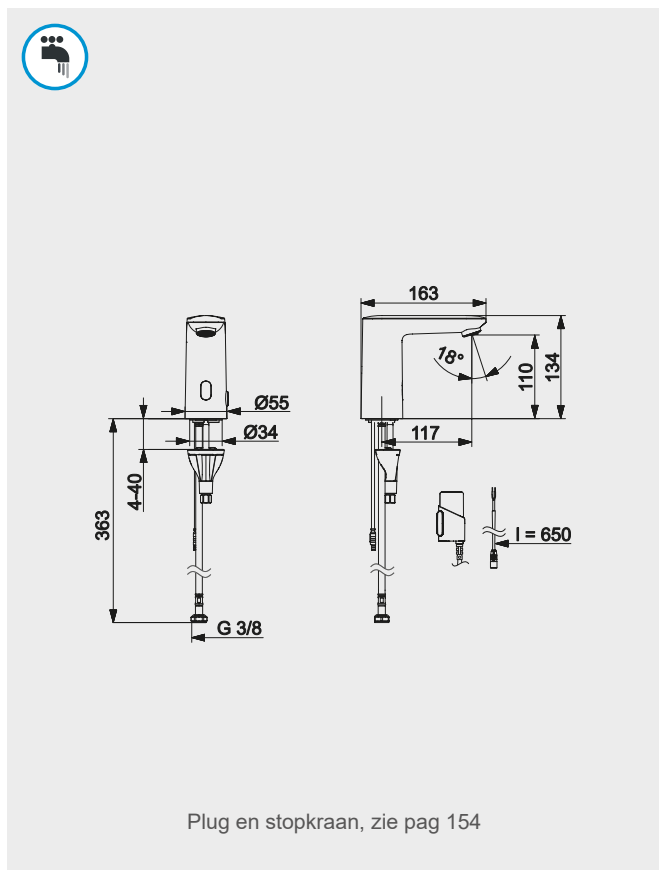

HANSA ELEKTRA

koudwater composiet batterij

C1	00	229,00
C2	33	,00

HANSA ELEKTRA

koudwater messing batterij

C1	00	262,00