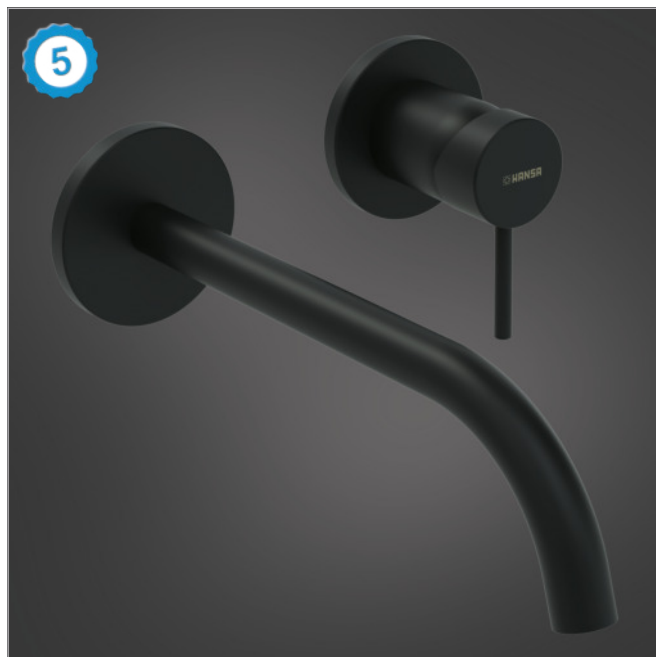

C1	00	733,80
C2	33	867,50

HANSAPUBLIC

Wastafelkraan inbouw
Met inbouwdeel en 30 cm uitloop

HA57860100 + HA57952171...

C1	00	807,50
C2	33	938,50

Wastafelkranen inbouw

COBBER CB006-18

Wastafelmengkraan inbouw
met achterplaat en 18 cm uitloop