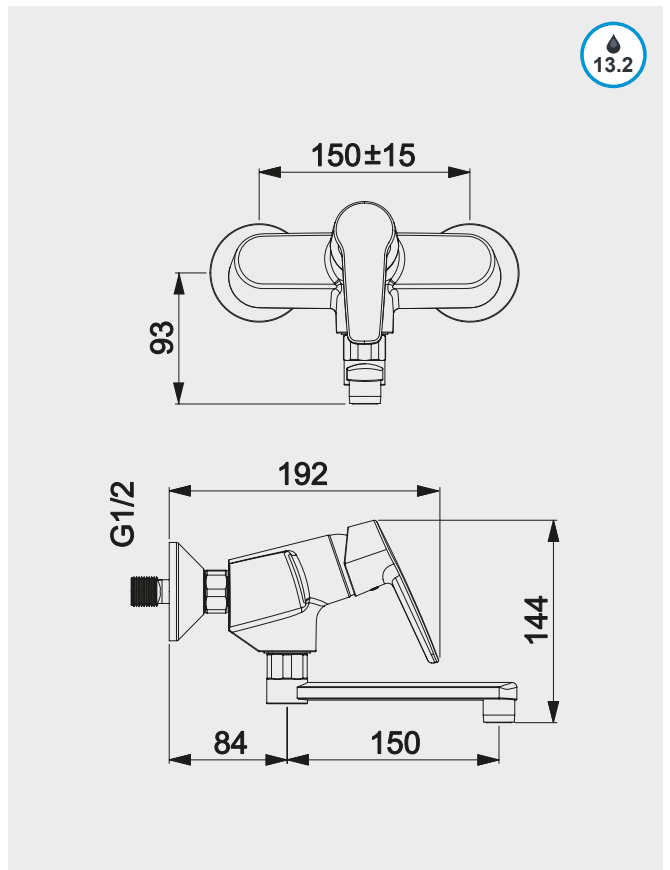

HANSAPOLO

Keukenkraan
Wandmontage

HA51612193...

C1 00

173,70