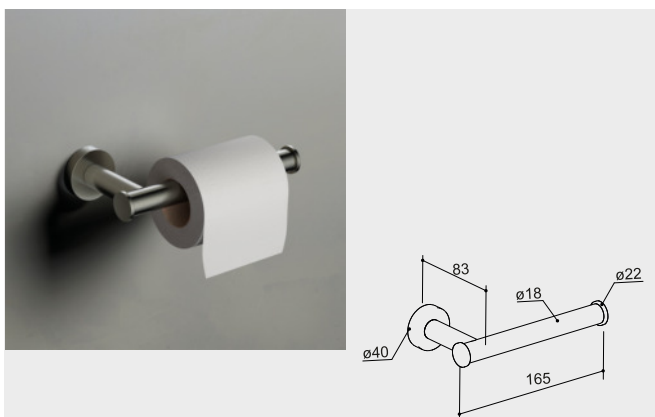

COBBER CBA04

Toiletrolhouder enkel

hotbath

wandmodel

HBCBA04...

C1	CR	68,25
C2	AB BB BC BL GN NB WH	84,00
C3	AI BK	105,00
C4	BBP BCP NBP	157,50