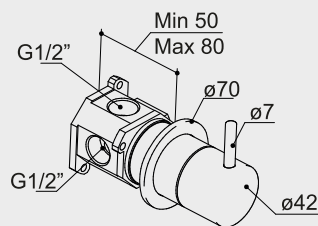

!!! prijzen per kraan !!!

vb: inbouwdeel en afbouwdeel warm water "H"

HBHBCB010H + CB10HEXT...

H
warm

C
koud

COBBER CB029

Mengkraan inbouw
met 2-weg omstelling

hotbath