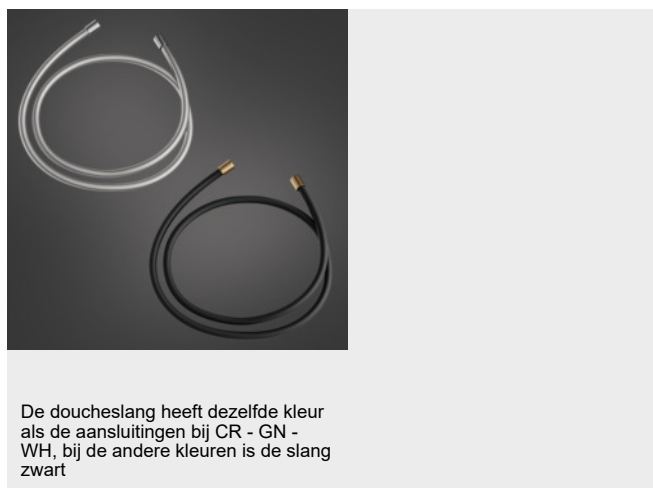

COBBER M015

Doucheslang Argenta 1,5 mtr

hotbath

HBM015...

C1	CR	30,45
C2	GN NB BB AB WH BC BL	54,60
C3	AI BK	89,25
C4	NBP BBP BCP	93,45