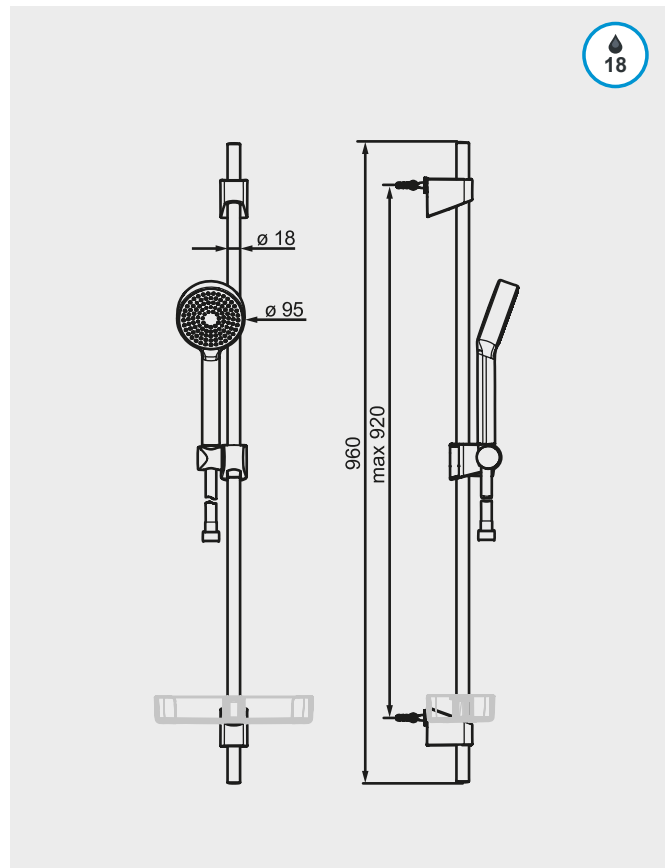

HANSABASICJET

Douchegarnituur 92 cm, 1 jet
Ontspannend

HA44670113...

C1

98,50

ADVIESPRIJZEN IN EURO - EXCL. BTW

HANSABASICJET

Douchegarnituur 92 cm, 3 jets
Normaal-Verkwikkend-Ontspannend