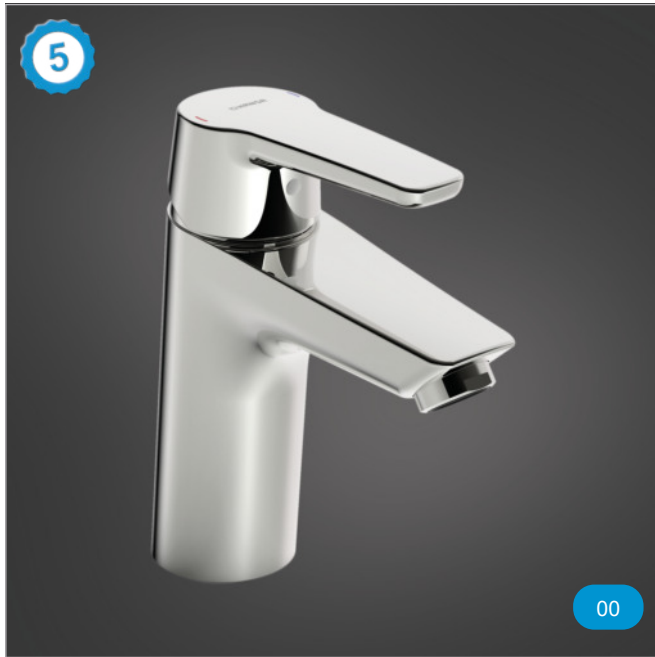

HA51402293...

C1

156,20

Wastafelkranen

HANSAPOLO XL

Wastafelkraan
Zonder afvoergarnituur

HA51522293...

C1 00