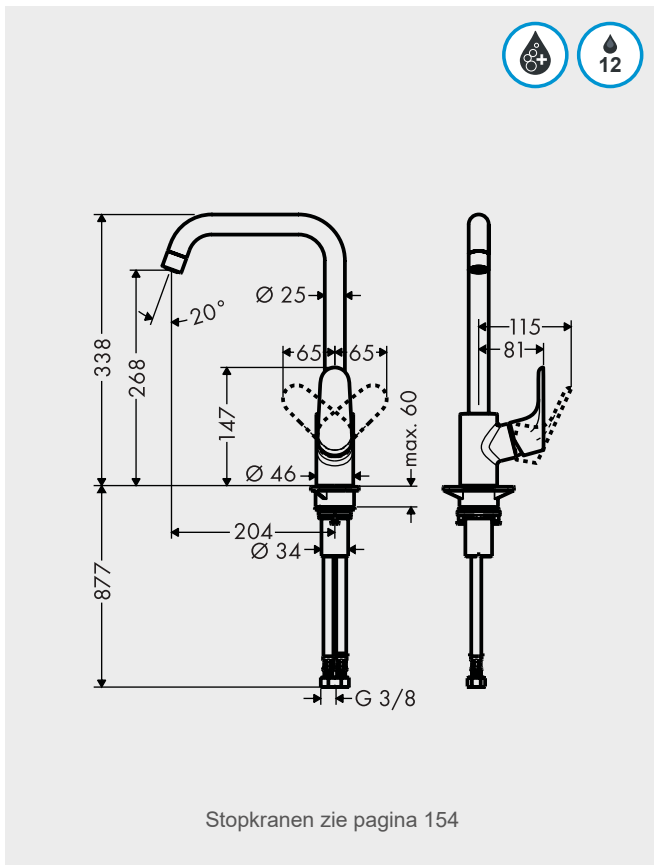

FOCUS M41

keukenkraan 260
1jet: Normal

hansgrohe

HG31820...

C1	000	214,40
C2	670	300,00
C3	800	272,50

BASIC

Keukenkraan

VAREY

VR55562203...

C1	00	268,00