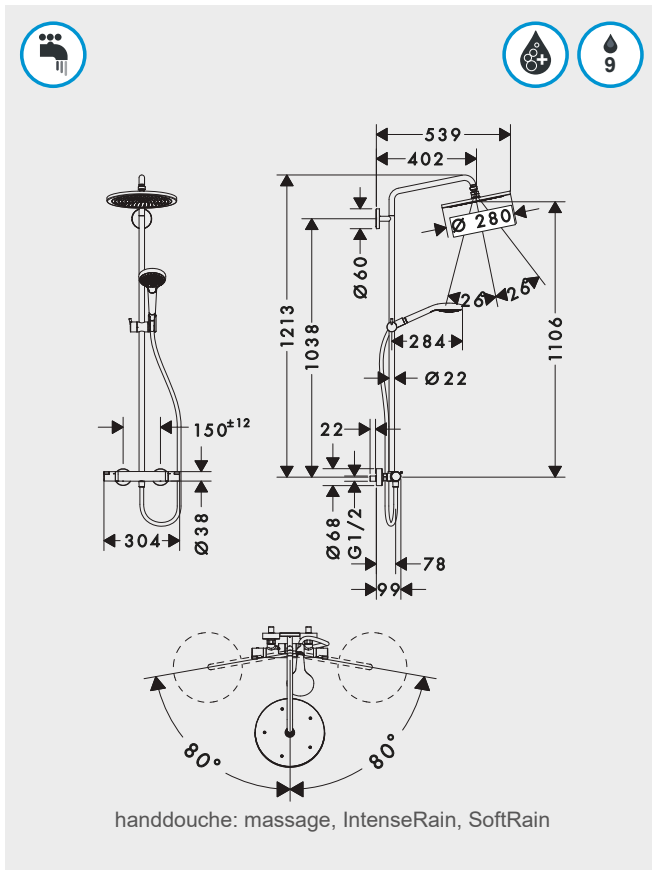

COBBER SDS9

Showerpipe met thermostaat

hotbath

HBSDS9...

C1	CR	887,25
C2	GN NB BB AB WH BC BL	1417,50
C3	AI BK	1653,75
C4	BBP BCP NBP	2724,75

ADVIESPRIJZEN IN EURO - EXCL. BTW

CROMA SELECT S

Showerpipe 280 met thermostaat

1 jet EcoSmart (RainAir)

hansgrohe

HG26794...

C1	000	931,70