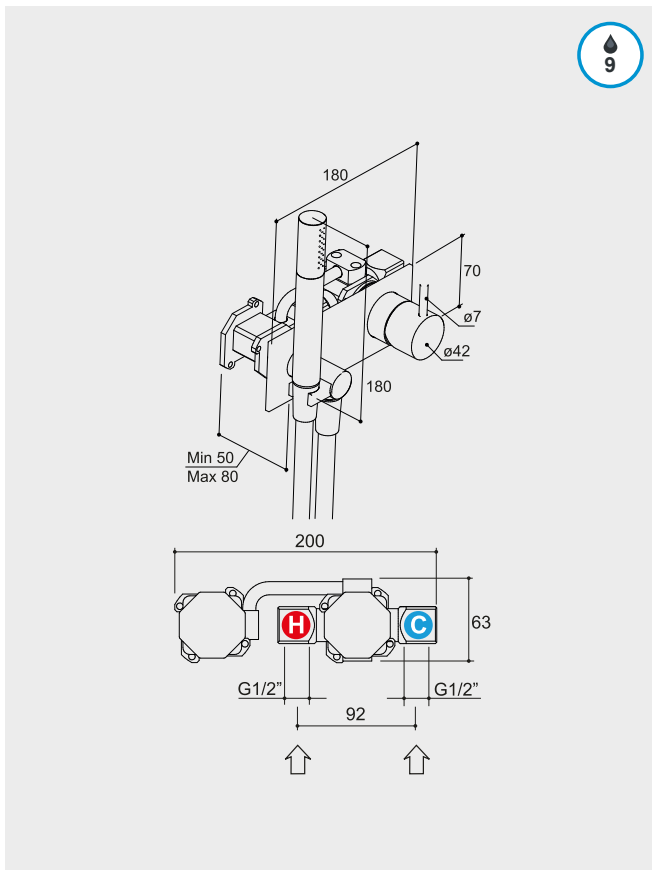

COBBER CB029

Mengkraan inbouw
met 2-weg omstelling

hotbath

C1	CR	535,50
C2	AB BB BC BL GN NB WH	614,25
C3	AI BK	750,75
C4	BBP BCP NBP	761,25

COBBER CB027

Douchekraan inbouw
met doucheslang en handdouche

hotbath

C1	CR	640,50
C2	AB BB BC BL GN NB WH	844,20
C3	AI BK	966,00
C4	BBP BCP NBP	1008,00