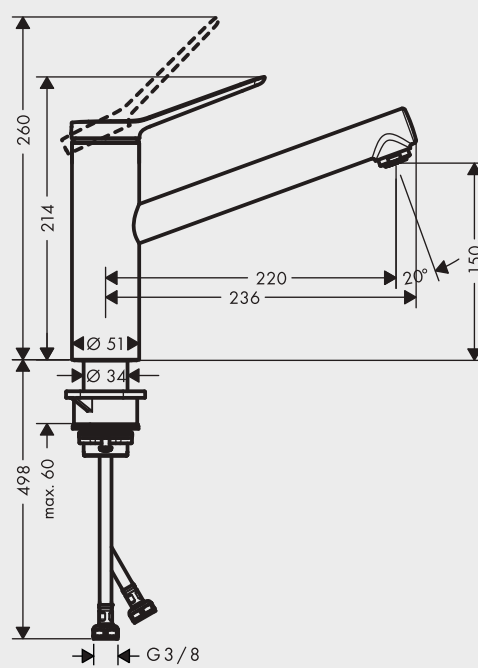

171,30

Keukenkranen

Stopkranen zie pagina 154

Stopkranen zie pagina 154

BASIC

Keukenkraan

VAREY

VR55482203...