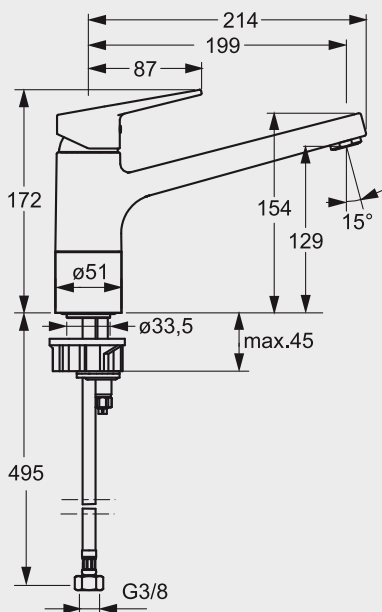

Stopkranen zie pagina 154