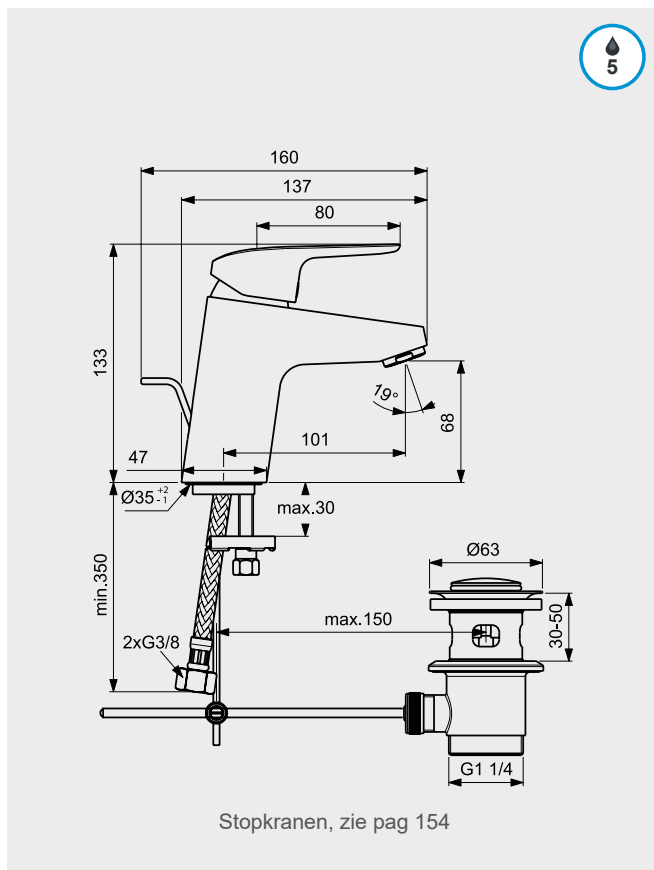

HG71550...

C1	000	75,80
C2	670	106,20

CERAFLEX

Wastafelkraan
Met afvoergarnituur

Ideal Standard

B1708...

C1	AA	112,00
----	----	--------

LOGIS 70