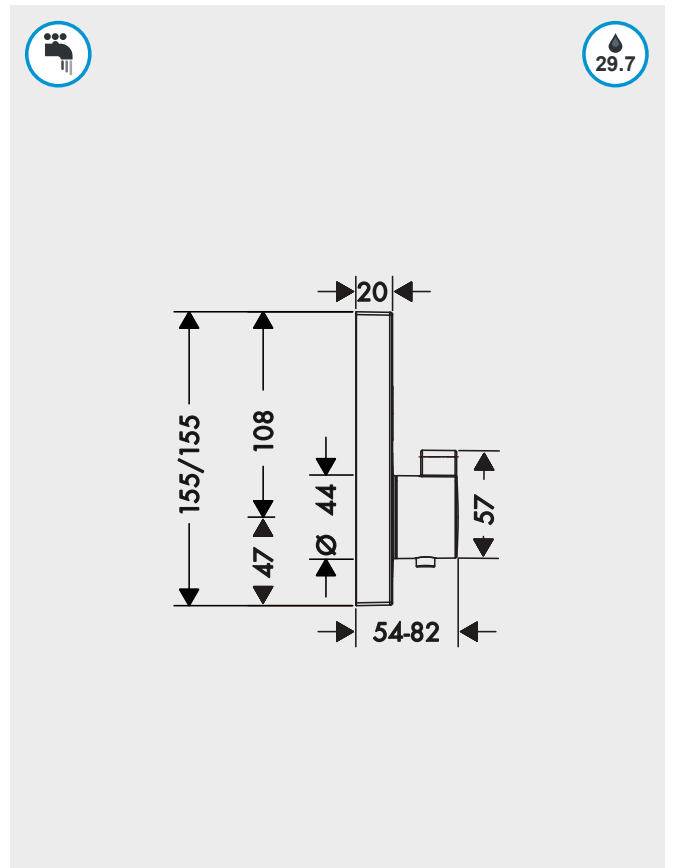

HANSAHOME

Bad / Douche thermostaat rond, inbouw
Met inbouwdeel Bluebox, G3/4

C1	00	982,90
C2	33	1084,60

SHOWERSELECT

Inbouwthermostaat voor 2 systemen
Met inbouwdeel iBox universal

C1	000	846,30
C2	670 700	1128,70
C3	140 340 990	1199,80

Douchethermostaten inbouw