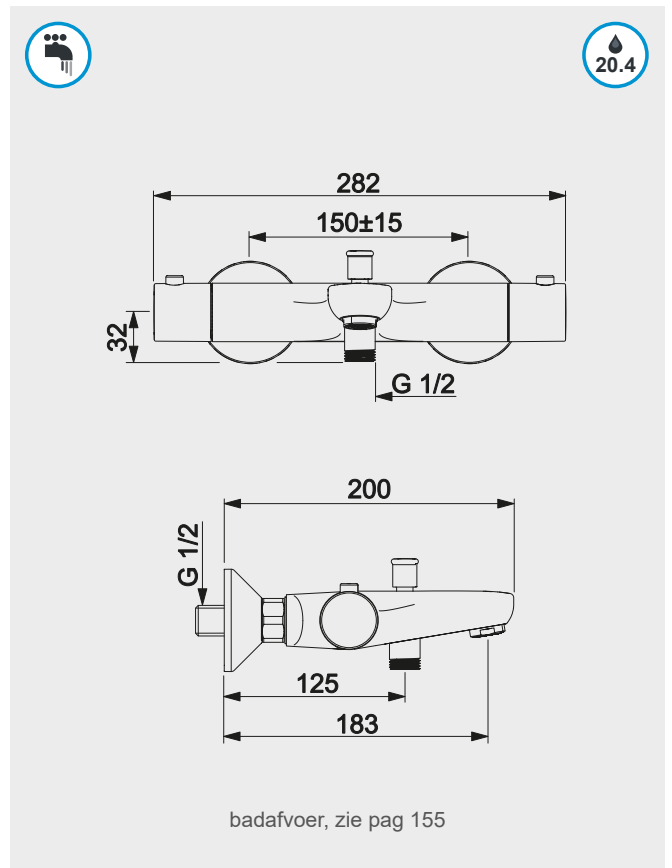

CERATHERM T100

Badkraan
Thermostatisch

Ideal Standard

A7238...

C1 **AA**

391,50

HANSAUNITA ECO

Bad / Douche thermostaat
Trekstelling, automatische reset

HANSA

HA58372101...

C1 **00**

434,70