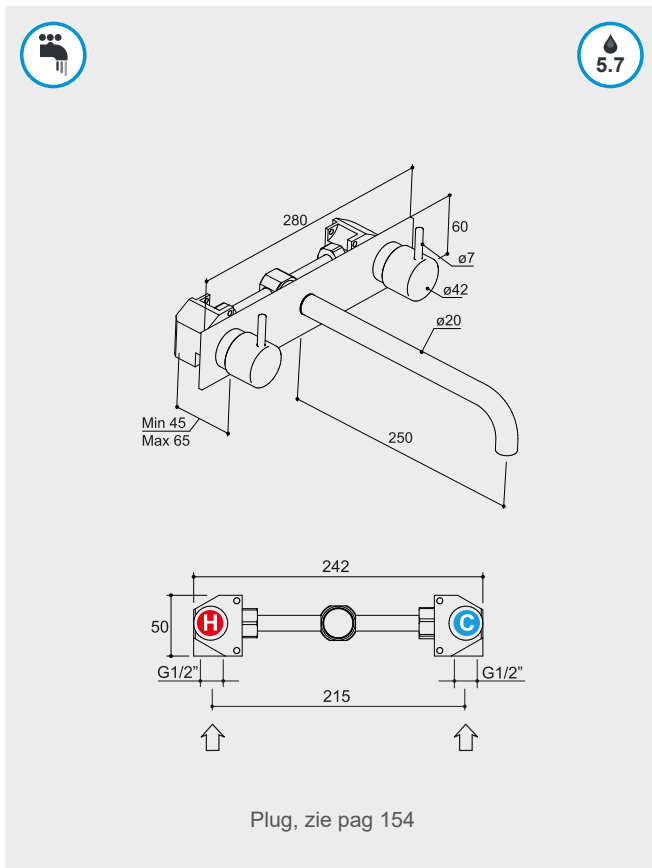

COBBER CB006T-25

Wastafelmengkraan inbouw 3 gats
inb.brug, achterplaat en 25 cm uitloop

hotbath

HBHBCB005T + HBCB006TEXT25...

C1	CR	640,50
C2	AB BB BC BL GN NB WH	766,50
C3	AI BK	871,50
C4	BBP BCP NBP	934,50