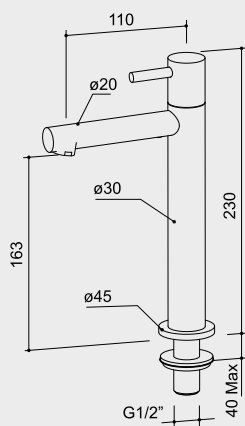

DUDE EH001

Toiletkraan
hoog model

hotbath

HBEH001...

C1	CR	162,75
C2	AB BB BC BL GN WH	215,25
C3	AI BK	257,25
C4	BBP BCP NBP	315,00

Plug en stopkraan, zie pag 154

DUDE U001

Toiletkraan