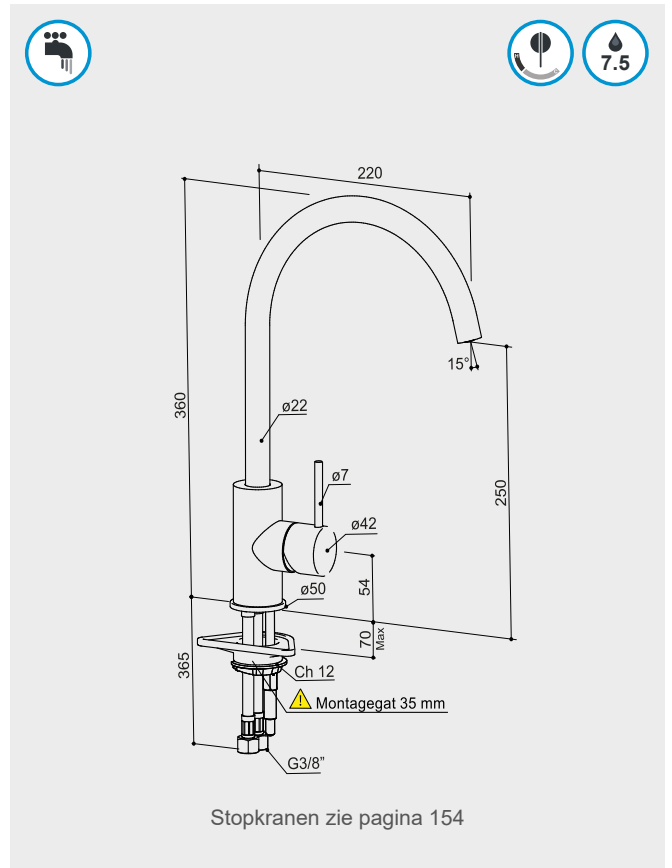

TALIS M54

keukenkraan 220
1jet: Laminar

hansgrohe

C1	000	252,90
C2	670	330,00
C3	800	330,00

COBBER CB040

Keukenkraan
met draaibare uitloop

hotbath

C1	CR	273,00
C2	AB BB BC BL GN NB WH	351,75
C3	AI BK	439,95
C4	BBP BCP NBP	603,75

Keukenkranen