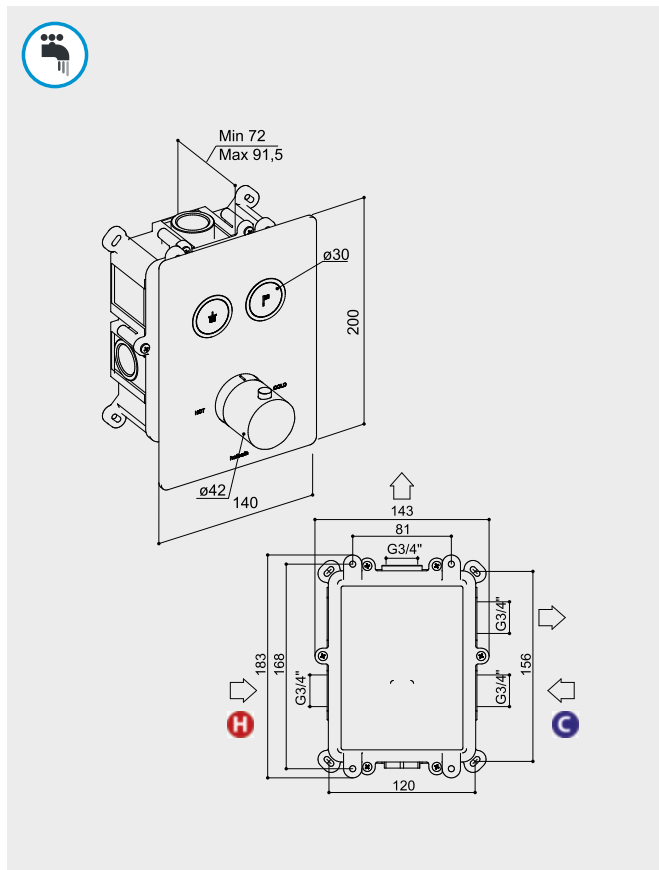

COBBER PB009Q

Thermostaat inbouw rechthoekig
met 2 pushbuttons

hotbath

HBHBPB009 + HBPB009QEXT...

C1	CR	980,70
C2	AB BB BC BL GN NB WH	1164,45
C3	AI BK	1205,40
C4	BBP BCP NBP	1306,20

COBBER PB009

Thermostaat inbouw rond
met 2 pushbuttons