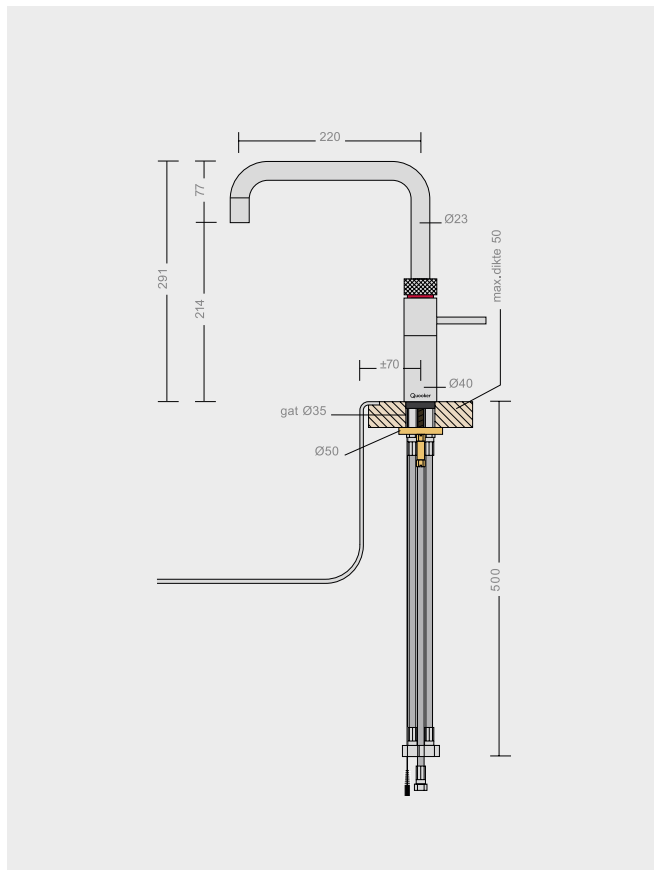

FLEX

Kokendwaterkraan met Combi+ met een flexibele uittrekslang

Quooker®

QU22+X...

C1	CHR	1595,00
C2	RVS	1745,00
C3	BLK GME RCO	1945,00

FUSION SQUARE

Kokendwaterkraan met Combi+

Quooker®

QU22+FS...

C1	CHR	1595,00
C2	RVS	1745,00
C3	BLK GME RCO	1945,00
C4	PTN	2045,00