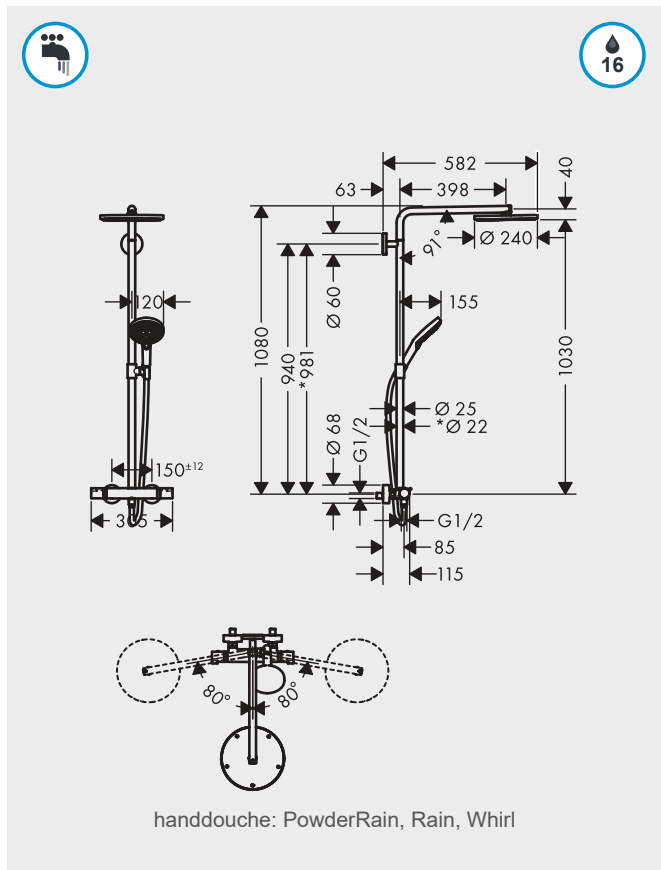

C2	670	700	1437,10	
C3	140	340	990	1539,10

RAINDANCE SELECT S

Showerpipe 240 met thermostaat
1 jet: PowderRain

hansgrohe

HG27633...

C1	000	1121,00		
C2	670	700	1569,00	
C3	140	340	990	1680,90

Showerpipes

RAINDANCE SELECT S