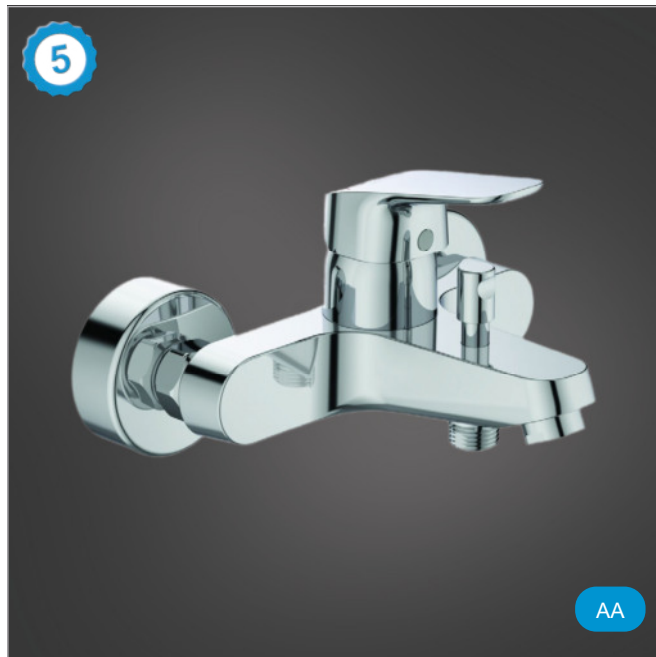

hansgrohe

HG71400...

C1	000	135,70
C2	670	168,80

CERAFLEX

Badkraan

 Ideal Standard

B1721...

C1 **AA**