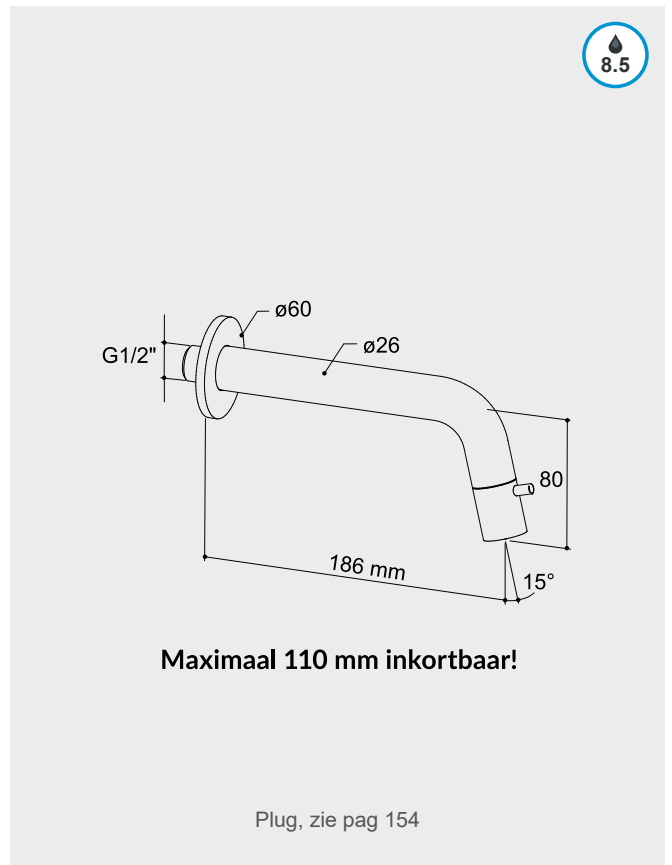

DUDE UW001

Toiletkraan
wandmodel inkortbaar

hotbath

HBUW001...

C1	CR	136,50
C2	AB BB BC BL GN NB WH	177,45
C3	AI BK	198,45
C4	BBP BCP NBP	288,75