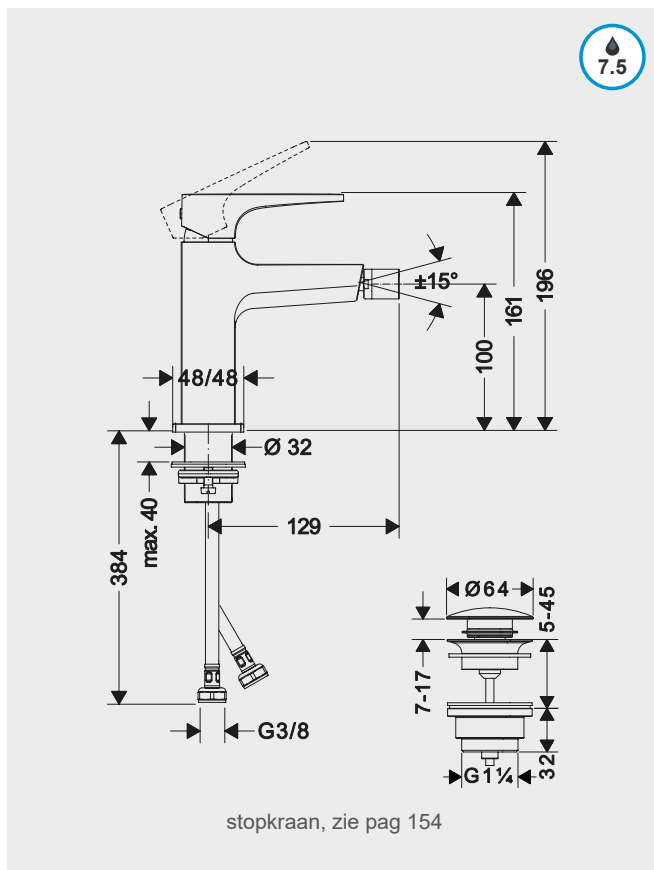

hansgrohe

HG71210...

C1	000	83,70
C2	670	117,30

METROPOL

Bidetmengkraan met Push-Open lediging

hansgrohe

HG32520...

C1	000	427,80
C2	670 700	599,50
C3	140 340 990	642,60