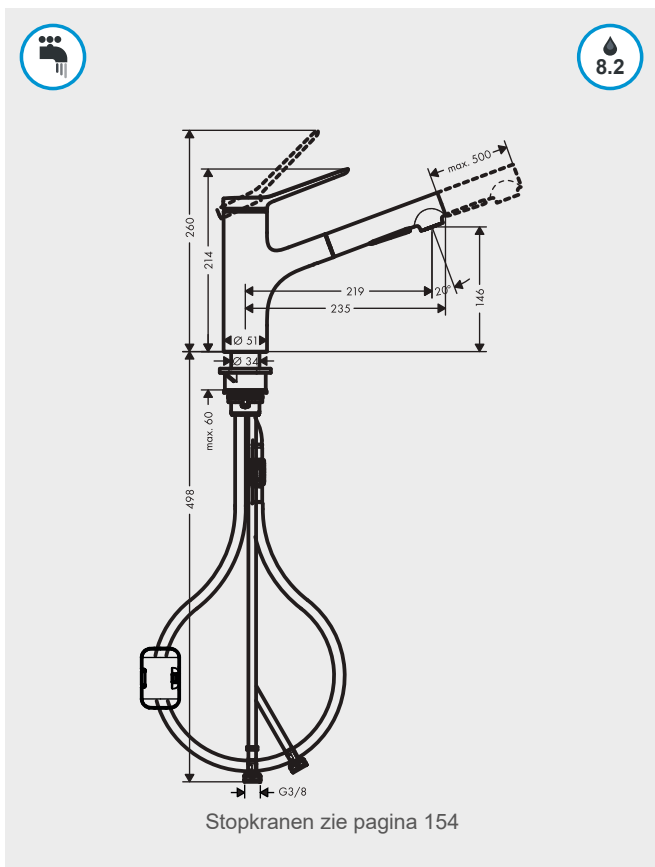

ZESIS M33

keukenkraan 150 met uittrekbare vuistdouche
2jet: Laminar - Shower

hansgrohe

HG74800...

C1	000	182,60
C2	670	251,10
C3	800	239,80

HANSAPOLO

Keukenkraan lage druk

HANSA

HA51591193...

C1	00	249,50

Keukenkranen