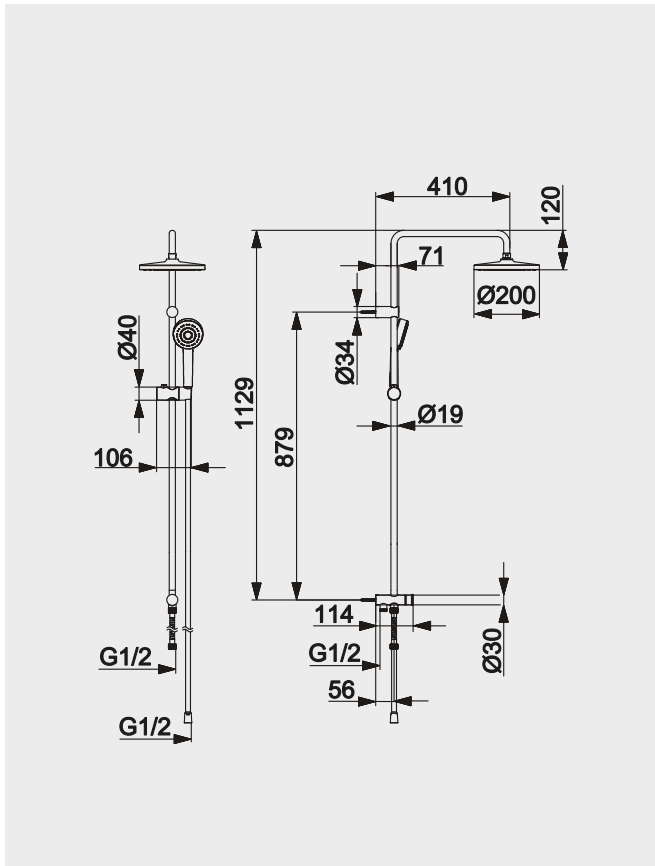

hansgrohe

HG27268...

C1 000

591,40

Showerpipes

handdouche: Rain, IntenseRain

CROMETTA E

Showerpipe 240 met thermostaat
1 jet EcoSmart (Rain)