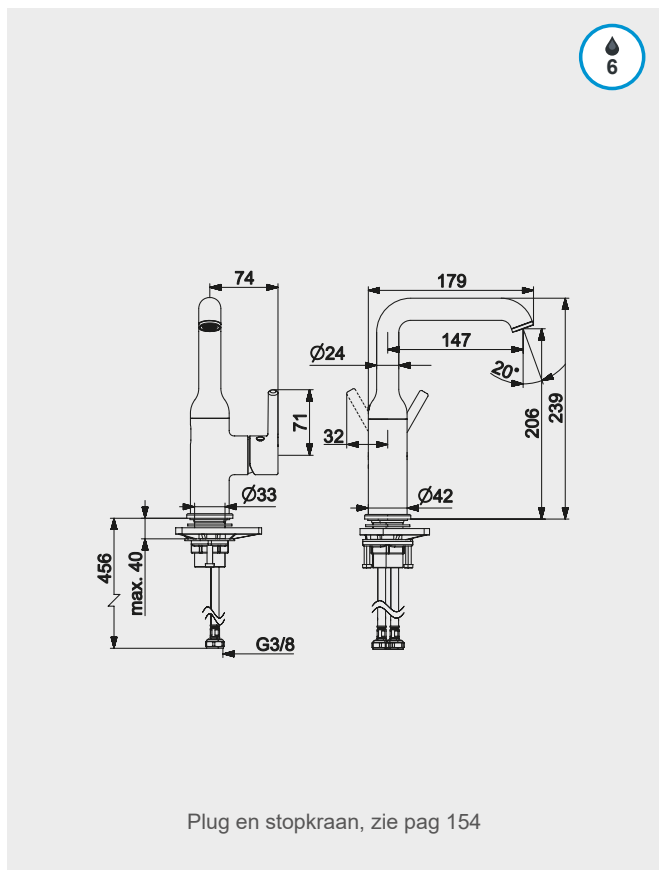

HANSAVANTIS STYLE

Wastafelkraan zijbediening
Zonder afvoergarnituur

C1	00	259,20
C2	33	501,80

HANSAVANTIS STYLE

Wastafelkraan zijbediening
Met afvoergarnituur

C1	00	271,20