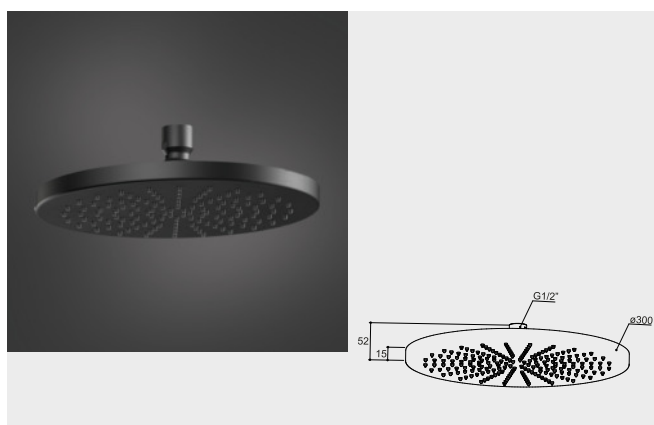

COBBER M106

Hoofddouche rond ø 30 cm

hotbath

1 jet: Regen

HBM106...

C1	CR	446,25
C2	GN	618,45
C3	NB BB AB WH BC BL	618,45
C4	AI BK	666,75
C5	NBP BBP BCP	1254,75