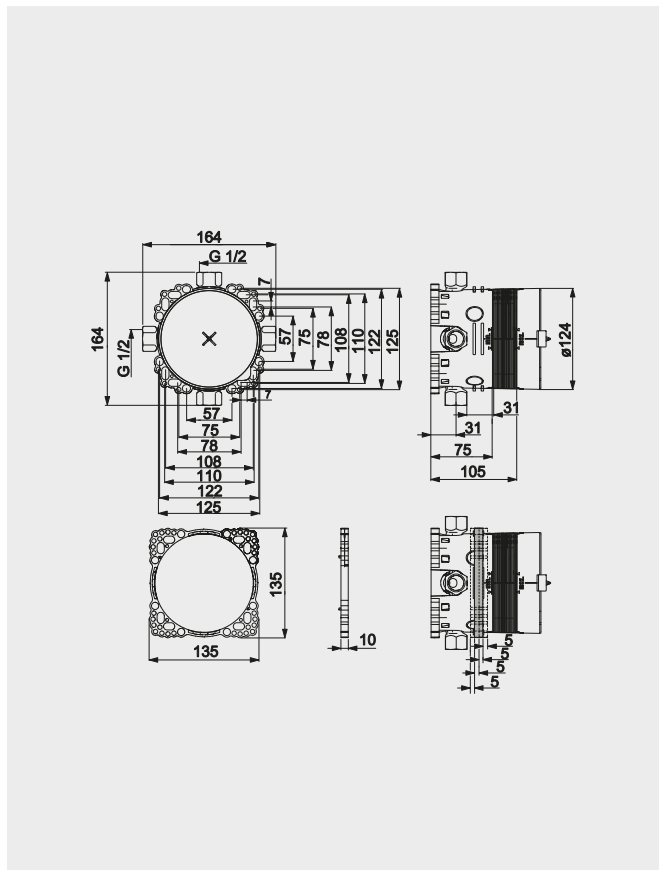

C1

188,90

HANSA POWERBOX

HA6452000918

C1

180,00

IBOX UNIVERSAL

Inbouwlichaam voor douche, badkranen