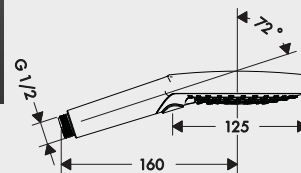

RAINDANCE SELECT S

Handdouche 120 EcoSmart

hansgrohe

3 jets: Rain, RainAir, Whirl

HG26531...

C1	000 400	107,60
C2	670 700	150,20
C3	140 340 990	161,30