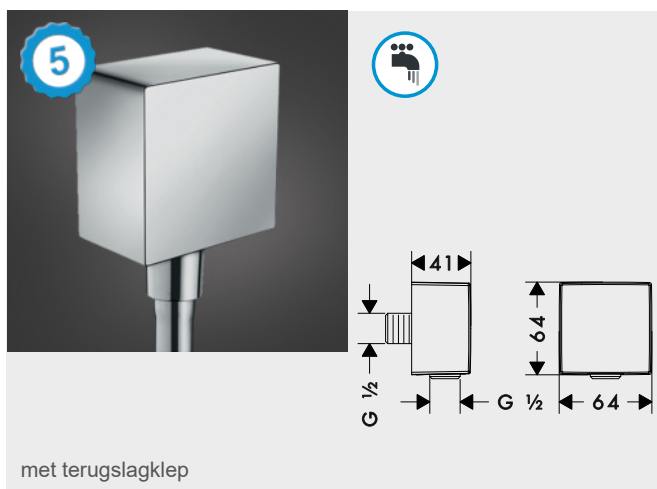

HBCB472...

C1	CR	719,25
C2	AB GN NB BB WH BC BL	761,25
C3	AI BK	892,50
C4	NBP BBP BCP	971,25

FIXFIT

Aansluitbocht vierkant

hansgrohe

met terugslagklep

HG26455...

C1	000	32,00
C2	670 700	44,20
C3	140 340 990	47,20