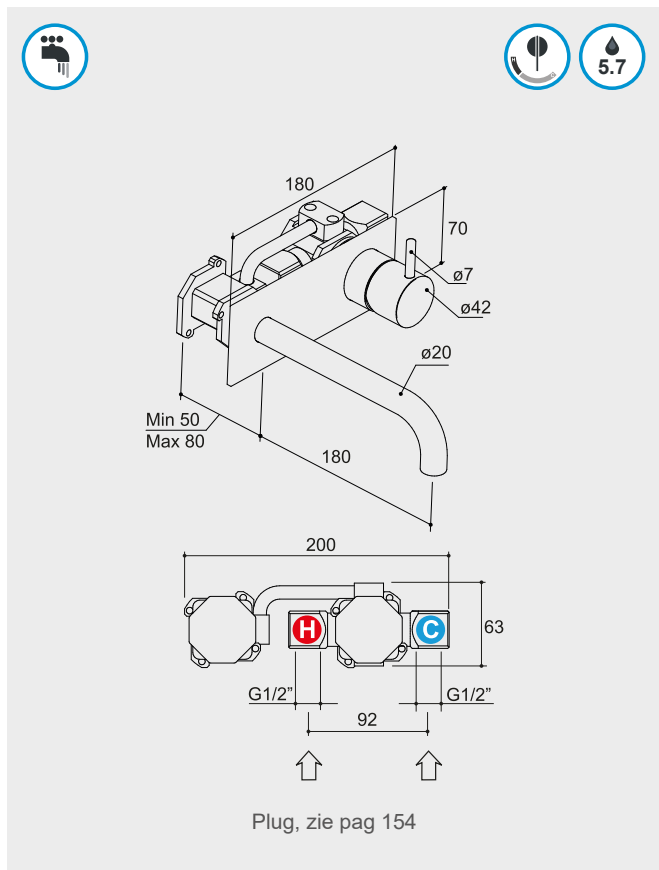

COBBER CB006-18

Wastafelmengkraan inbouw
met achterplaat en 18 cm uitloop

hotbath

C1	CR	518,70
C2	AB BB BC BL GN NB WH	609,00
C3	AI BK	697,20
C4	BBP BCP NBP	745,50

COBBER CB006-25

Wastafelmengkraan inbouw
met achterplaat en 25 cm uitloop

hotbath

C1	CR	518,70
C2	AB BB BC BL GN NB WH	609,00
C3	AI BK	697,20
C4	BBP BCP NBP	745,50