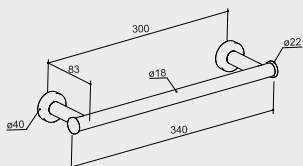

COBBER CBA06

Handdoekhouder enkel 34 cm

hotbath

wandmodel

HBCBA06...

C1	CR	110,25
C2	AB BB BC BL GN NB WH	136,50
C3	AI BK	178,50
C4	BBP BCP NBP	288,75