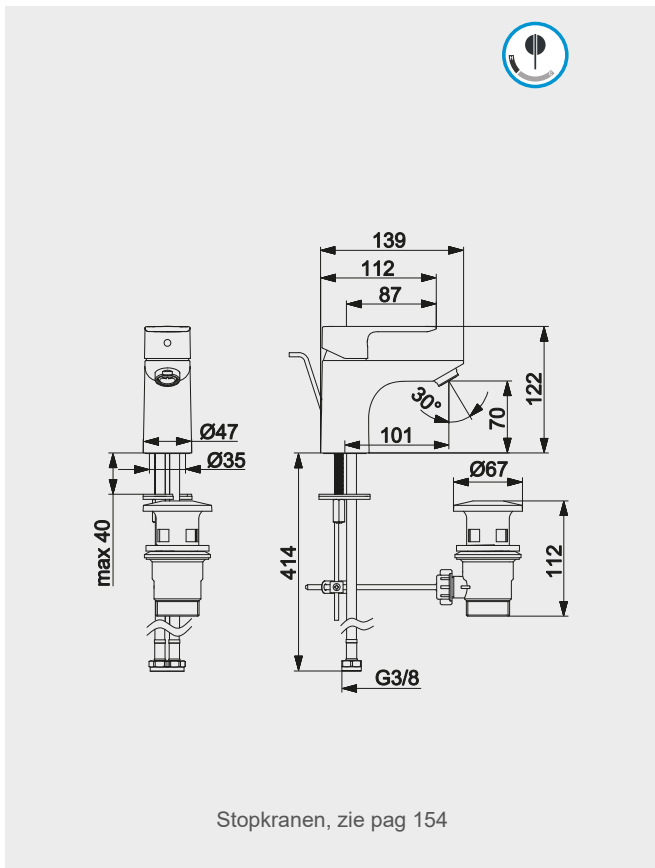

C1

118,00

BASIC

Wastafelkraan XL zonder lediging

VAREY

VR55522203...

C1

140,00