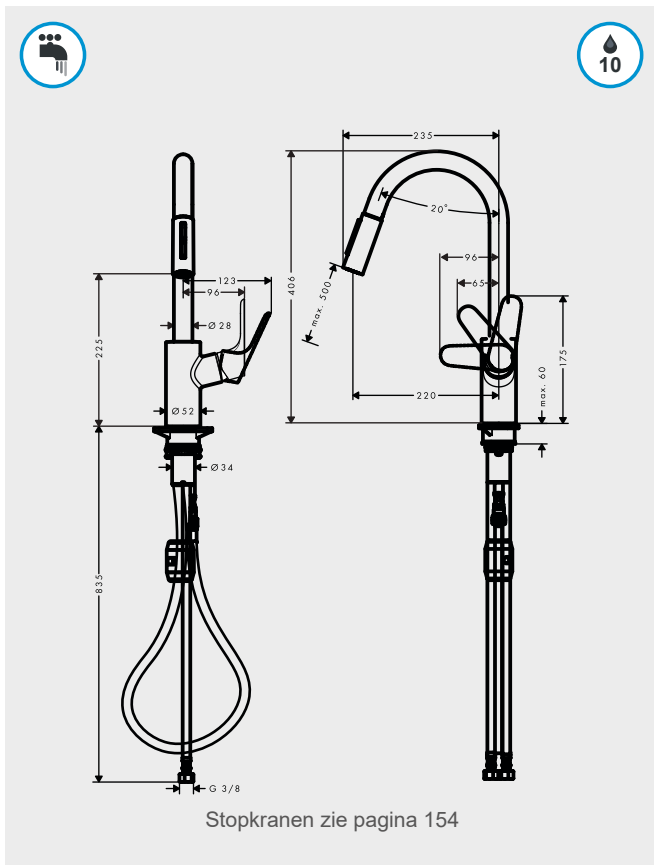

HANSAVANTIS

Keukenkraan

HANSA

HA52202267...

C1	00	338,00
C2	33	449,60

TALIS M54

keukenkraan 210 met uittrekbare vuistdouche
2jet: Laminar - Shower

hansgrohe