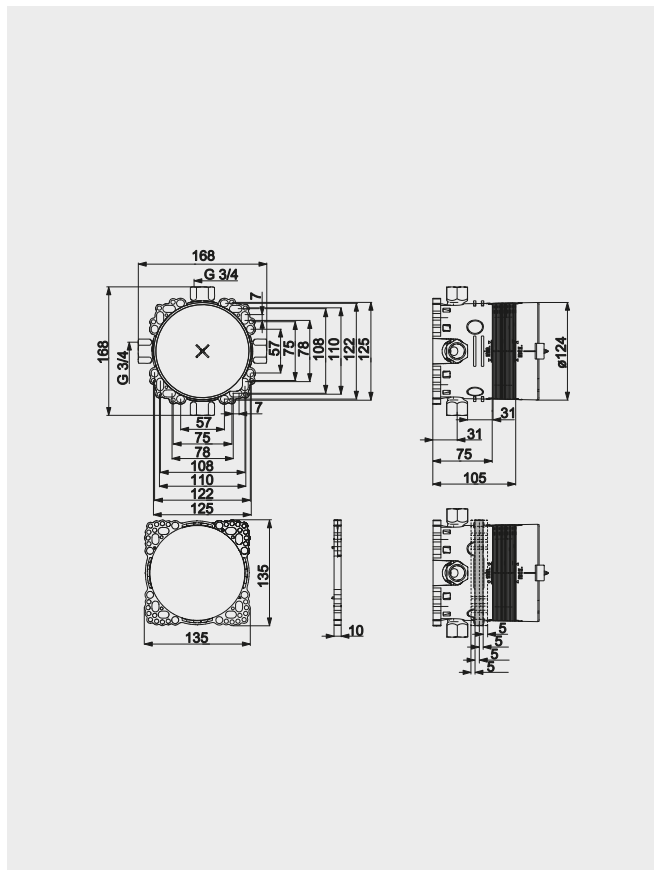

C1

188,90

HANSA POWERBOX

HA6452000918

C1

180,00

IBOX UNIVERSAL

Inbouwlichaam voor douche, badkranen