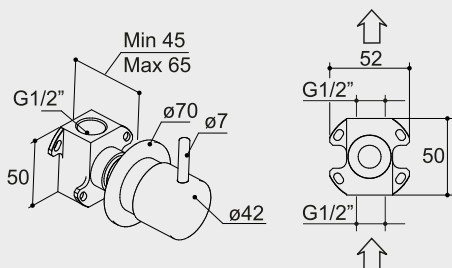

!!! prijzen per kraan !!!

vb: inbouwdeel en afbouwdeel warm water "H"

HBHBCB010H + CB10HEXT...

H
warm

C
koud

COBBER CB029

Mengkraan inbouw
met 2-weg omstelling

hotbath