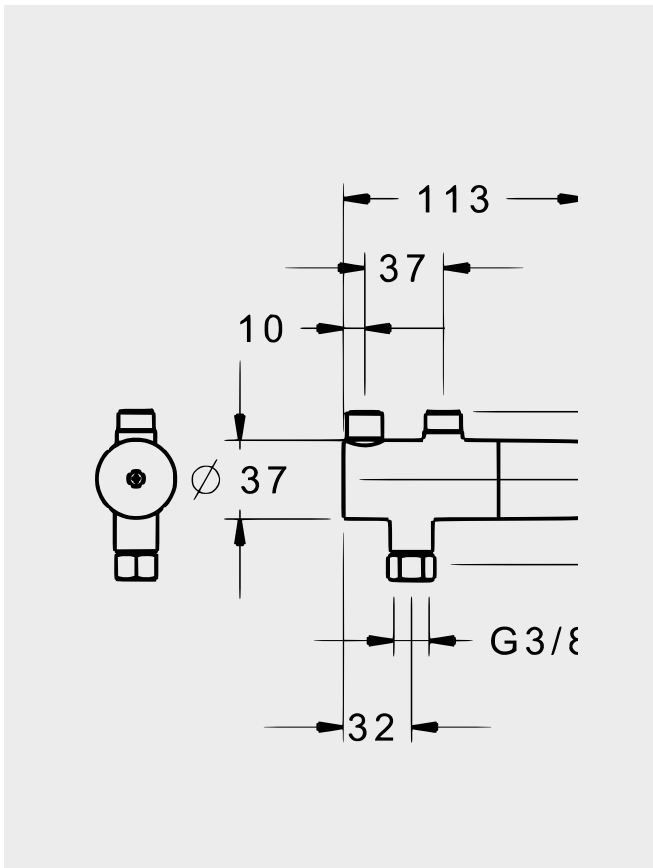

C1

197,60

HANSAVARIO

Inbouwelement voor wastafelkraan

HA57860100

C1

227,90

Techniek