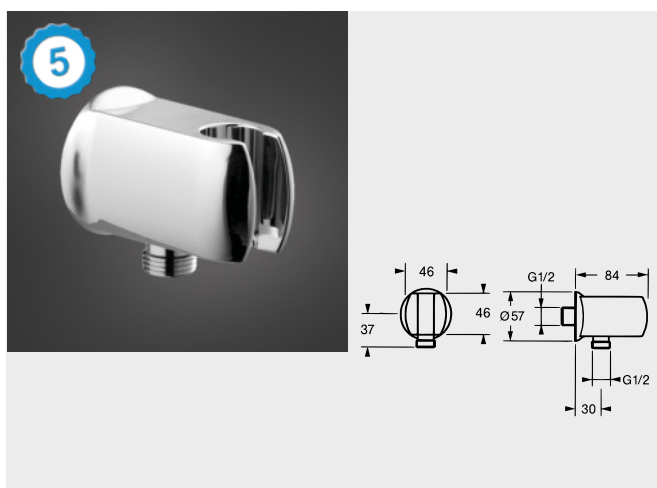

HANSA

Aansluitbocht met douchehouder

HANSA

HA04460100...

C1	00	97,20