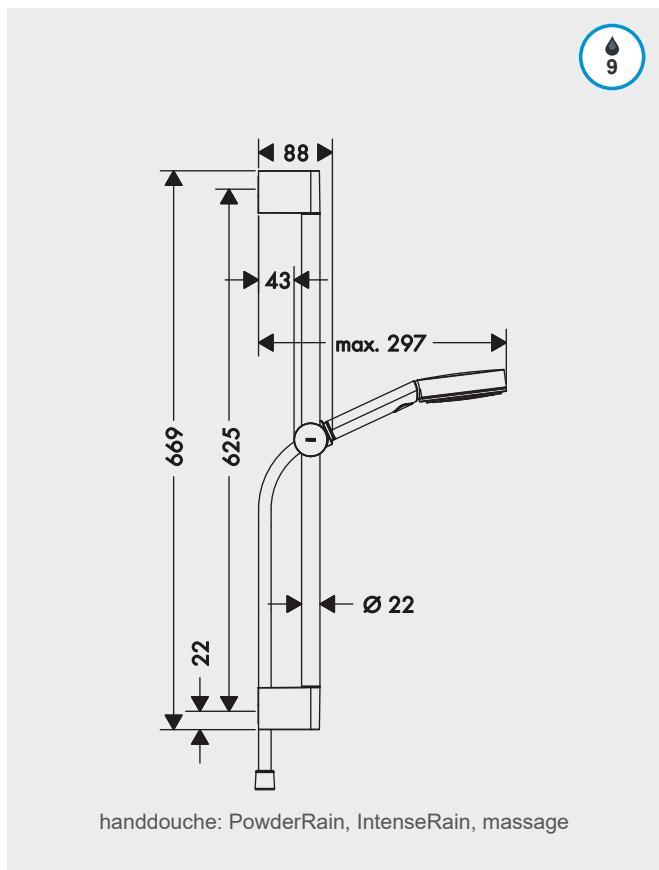

PULSIFY SELECT S

Doucheapparatuur 105 Relaxation, 65 cm
3 jets

hansgrohe

HG24161...

C1	000	108,70
C2	670 700	151,90

PULSIFY SELECT S

Doucheapparatuur 105 Relaxation, 90 cm
3 jets

hansgrohe

HG24171...

C1	000	125,70
C2	670 700	176,00