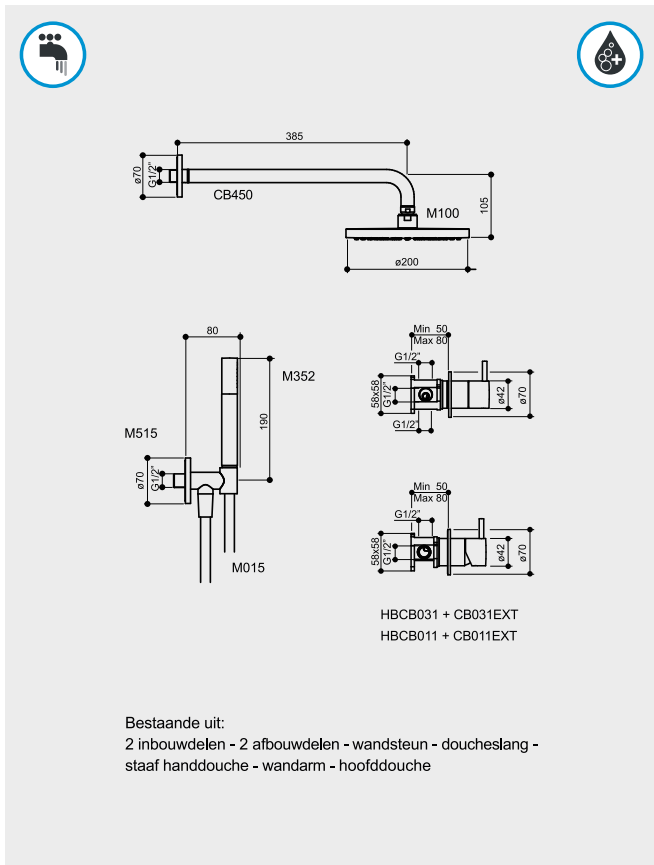

COBBER IBS21

Inbouwset met mengkraan
met 2-weg-omstelling

hotbath

HBIBS21...

C1	CR	1011,15
C2	GN	1276,80
C3	BL	1381,80

COBBER IBS20A

Thermostatische inbouwset
met 2-weg-stop-omstelling

hotbath

HBIBS20A...

C1	CR	1290,45
C2	GN	1728,30
C3	BL	1969,80