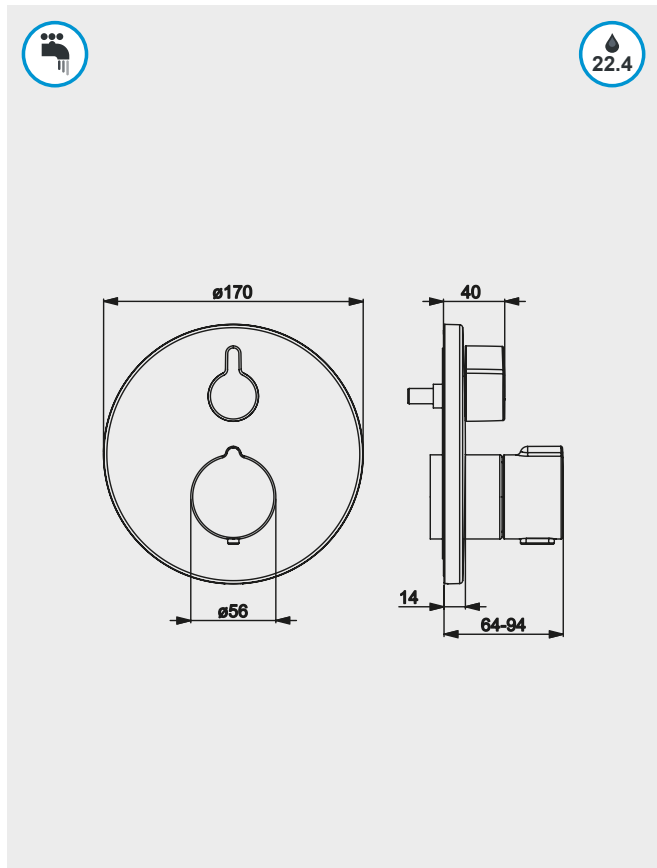

HANSAHOME

Bad / Douche thermostaat rond, inbouw
Met inbouwdeel Bluebox, G3/4

C1	00	982,90
C2	33	1084,60

SHOWERSELECT

Inbouwthermostaat voor 2 systemen
Met inbouwdeel iBox universal

C1	000	846,30
C2	670 700	1128,70
C3	140 340 990	1199,80

Douchethermostaten inbouw