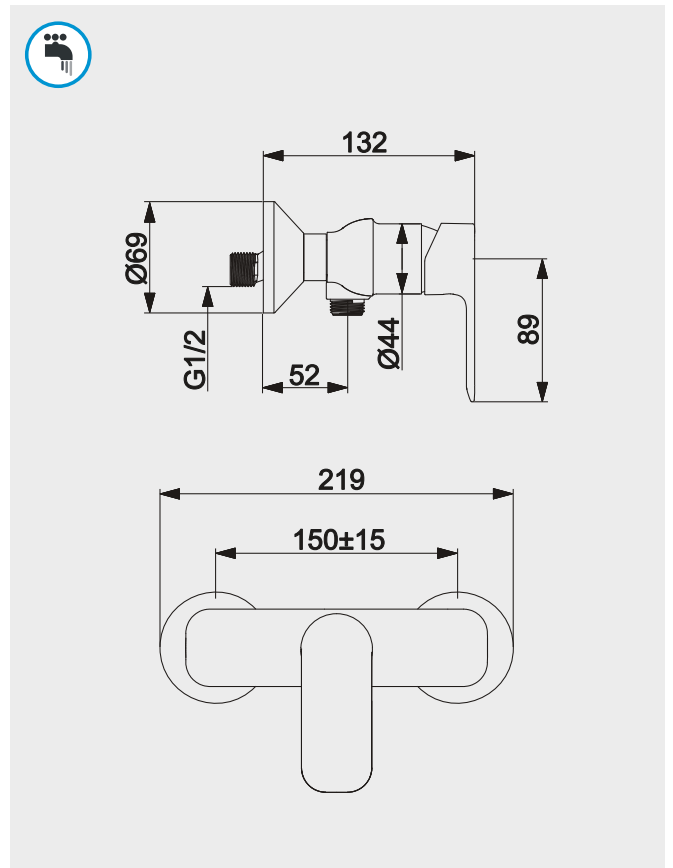

CERAFLEX

Douchekraan

Ideal Standard

B1720...

C1 **AA**

136,00

BASIC

Douchekraan

VR55450103...

C1 **00**

140,00

Douchekransen opbouw