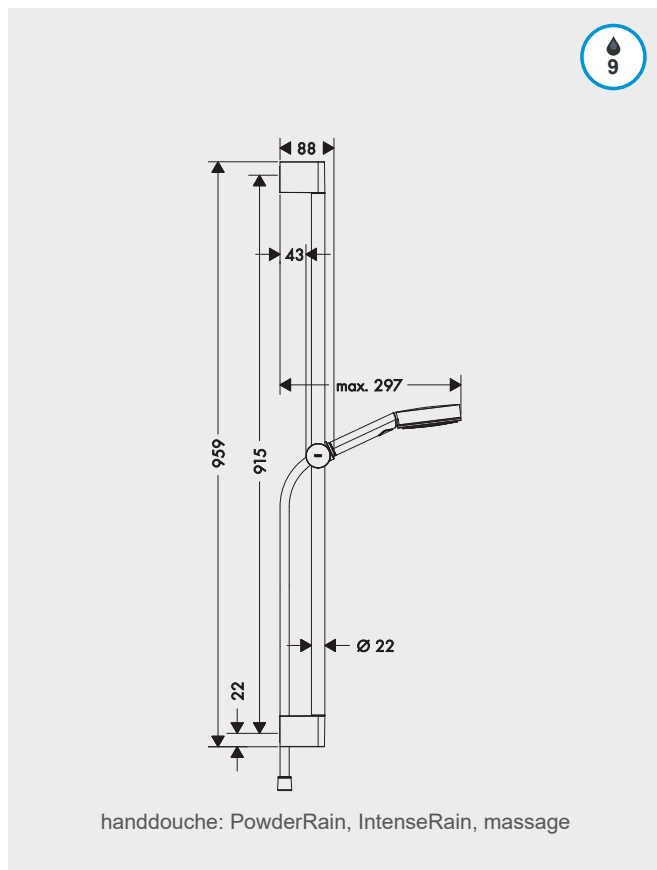

PULSIFY SELECT S

Doucheapparatuur 105 Relaxation, 65 cm
3 jets

hansgrohe

HG24161...

C1	000	108,70
C2	670 700	151,90

PULSIFY SELECT S

Doucheapparatuur 105 Relaxation, 90 cm
3 jets

hansgrohe

HG24171...

C1	000	125,70
C2	670 700	176,00