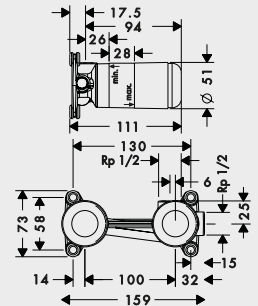

C1 — 135,00

INBOUWDEEL

Inbouwlichaam voor wastafelkranen

hansgrohe

000

HG13622180

C1 — 246,00

ADAPTOR UNIVERSAL 2