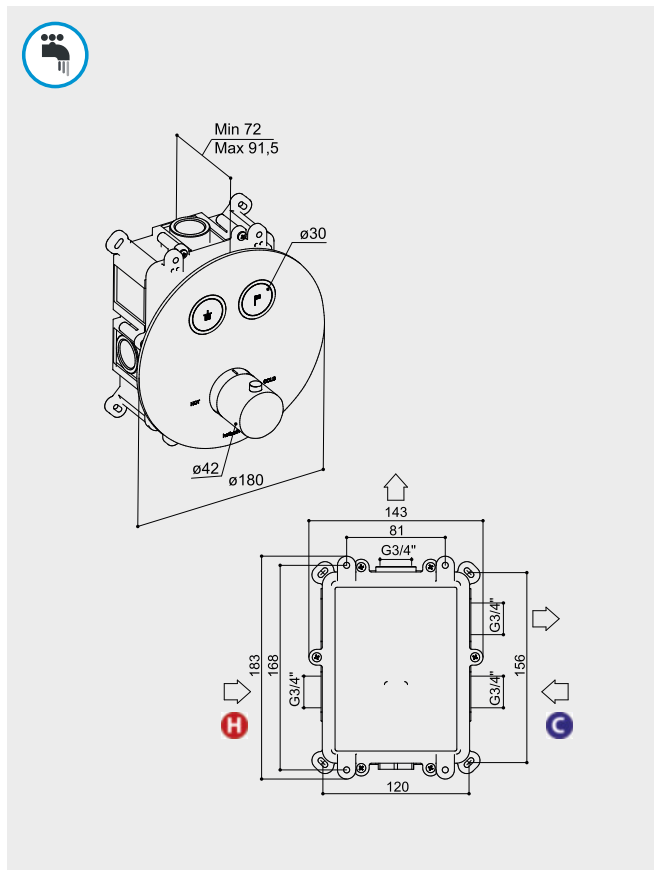

COBBER PB009Q

Thermostaat inbouw rechthoekig
met 2 pushbuttons

hotbath

C1	CR	980,70
C2	AB BB BC BL GN NB WH	1164,45
C3	AI BK	1205,40
C4	BBP BCP NBP	1306,20

COBBER PB009

Thermostaat inbouw rond
met 2 pushbuttons

hotbath

C1	CR	980,70
C2	AB BB BC BL GN NB WH	1148,70
C3	AI BK	1201,20
C4	BBP BCP NBP	1306,20