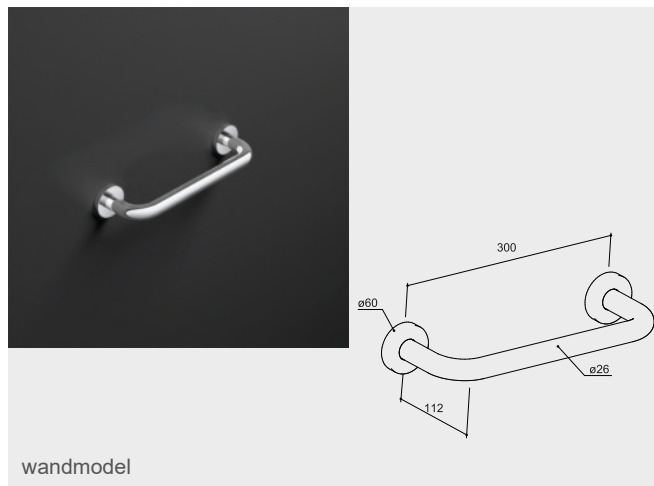

COBBER CBA16

Veiligheidsgreep

hotbath

wandmodel

HBCBA16...

C1	CR	157,50
C2	AB BB BC BL GN NB WH	178,50
C3	AI BK	210,00
C4	BBP BCP NBP	308,70