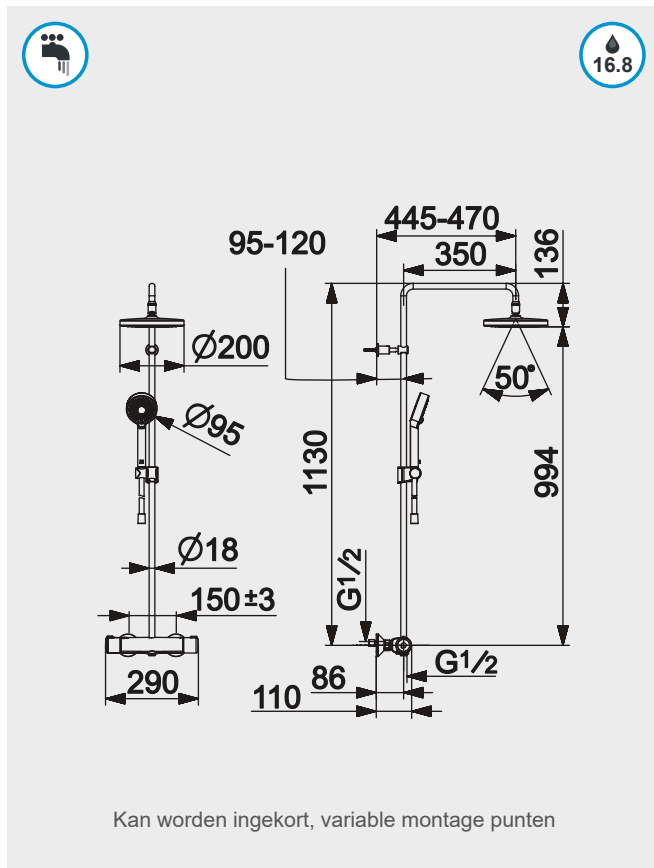

Showerpipe met thermostaatkraan - 3 jets
Normaal-Verkwikkend-Ontspannend

HANSA

HA44350130...

C1	00	626,60
C2	33	1109,20

EASY 2T

Showerpipe met vierkante hoofddouche
Thermostatisch

NOEASY2T-...

C1	K	655,00
C2	H	884,00