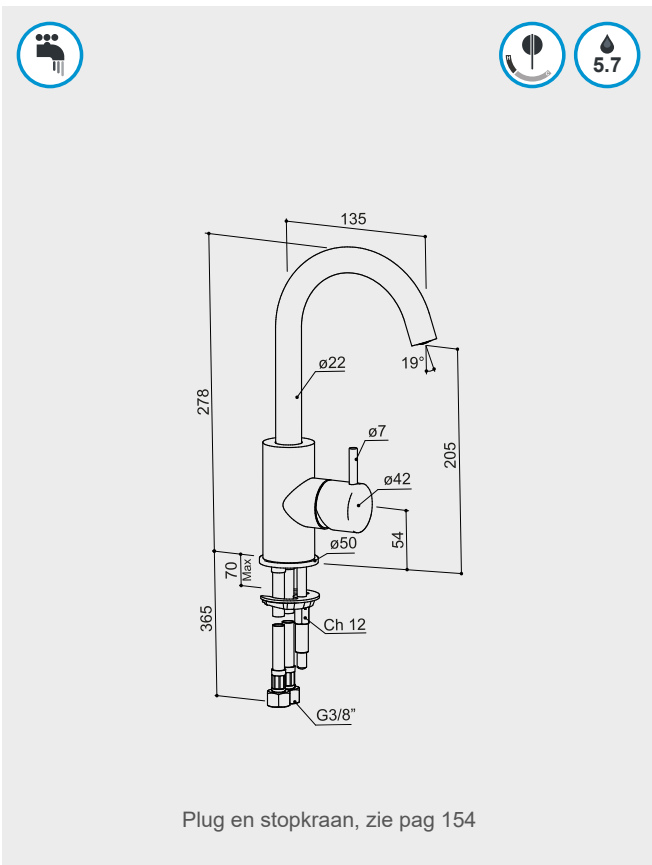

COBBER CB004

Wastafelmengkraan
met draibare uitloop zonder plug

hotbath

HBCB004...

C1	CR	271,95
C2	AB BB BC BL GN NB WH	345,45
C3	AI BK	435,75
C4	BBP BCP NBP	628,95

HANSATWIST

Wastafelkraan
Zonder afvoergarnituur

HANSA

HA09552203...

C1	00	369,80
C2	33	435,50