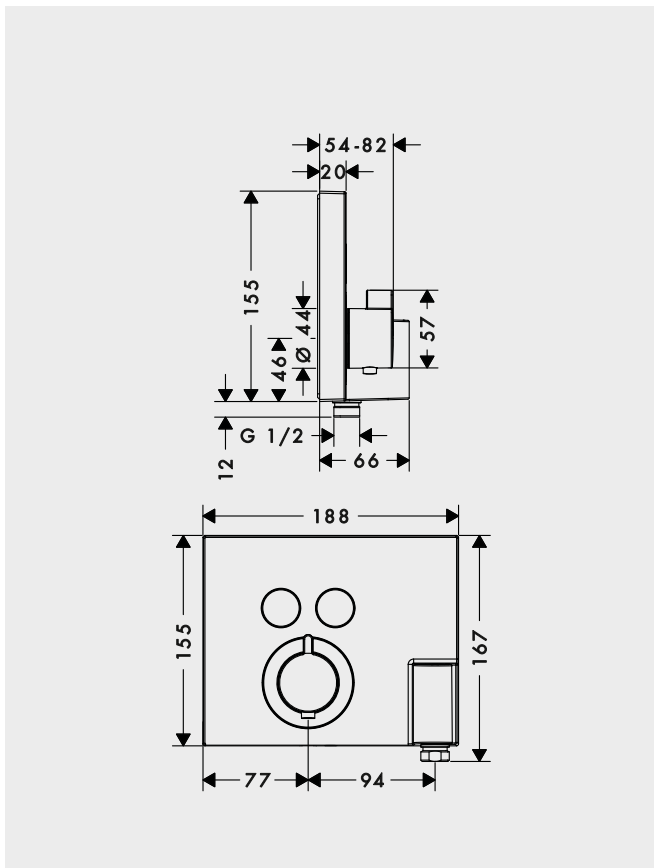

COBBER PB009Q

Thermostaat inbouw rechthoekig
met 2 pushbuttons

hotbath

HBHBPB009 + HBPB009QEXT...

C1	CR	980,70
C2	AB BB BC BL GN NB WH	1164,45
C3	AI BK	1205,40
C4	BBP BCP NBP	1306,20

COBBER PB009

Thermostaat inbouw rond
met 2 pushbuttons