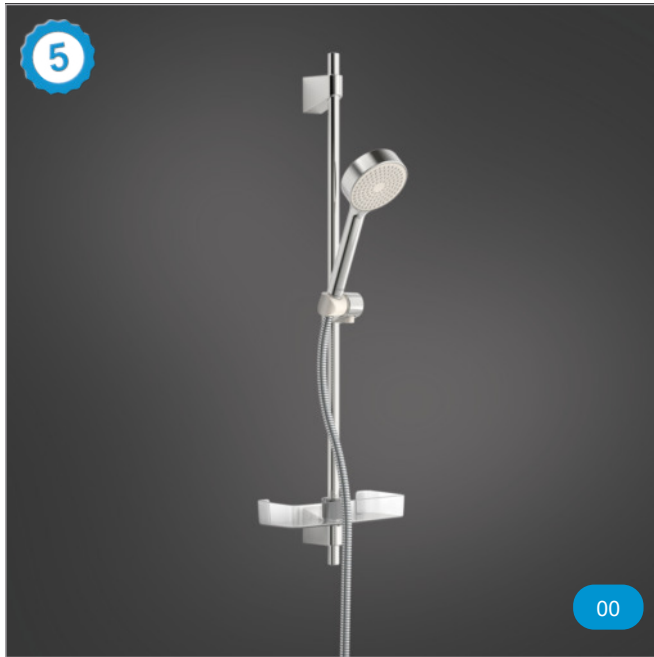

Ⓢ Ideal Standard

B9501...

C1	AA	70,00
----	----	-------

HANSABASICJET

Douchegarnituur 72 cm, 1 jets
Normaal - Verkwikkend - Ontspannend

HA44780113...

C1

92,90