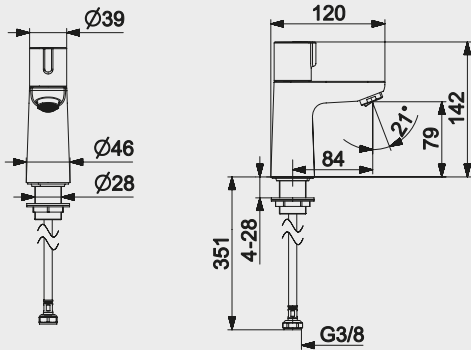

Plug en stopkraan, zie pag 154