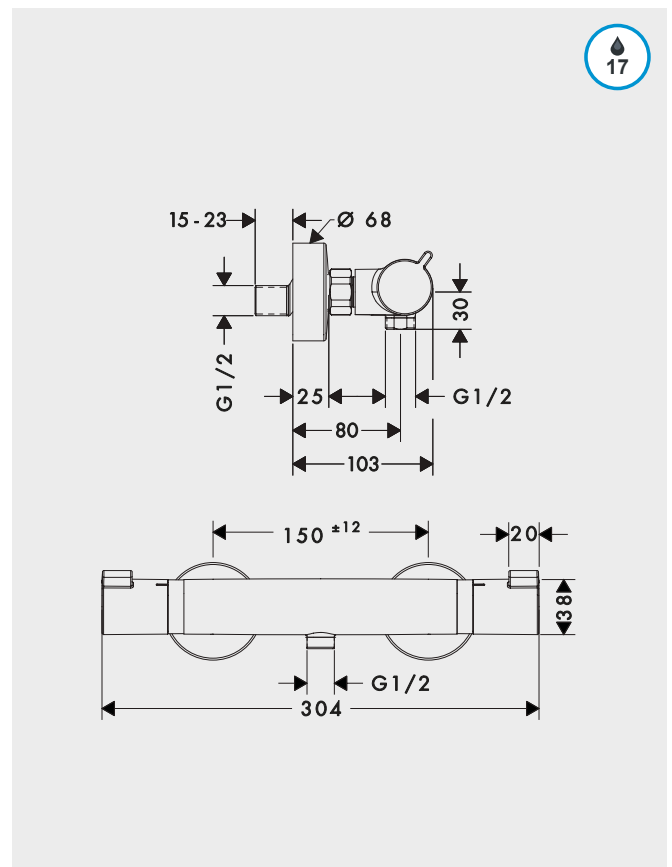

HANSAMICRA

Douchekraan

C1	00	246,80
C2	33	396,40

ECOSTAT

Douchethermostaat Comfort voor opbouw

C1	000	271,80
C2	670 700	381,80
C3	140 340 990	408,50

Douchethermostaten opbouw