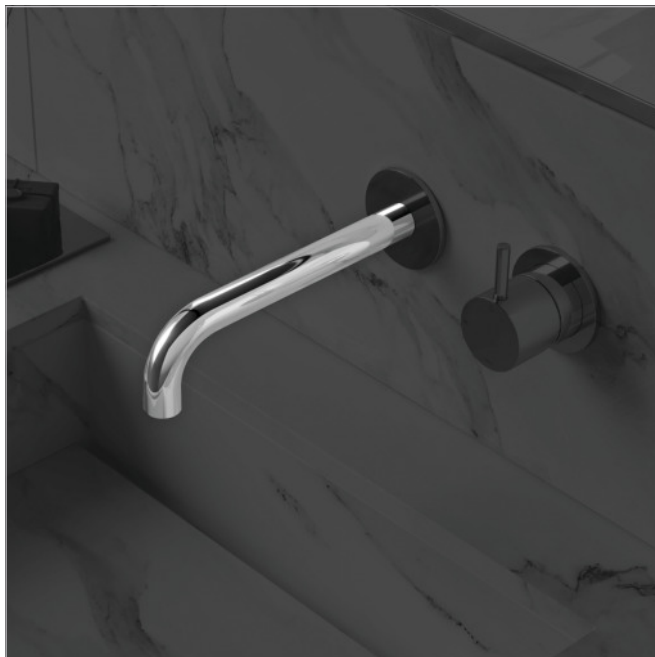

COBBER CB094

Uitloop 18 cm

toepasbaar op CB005(T), CB006(T)

hotbath