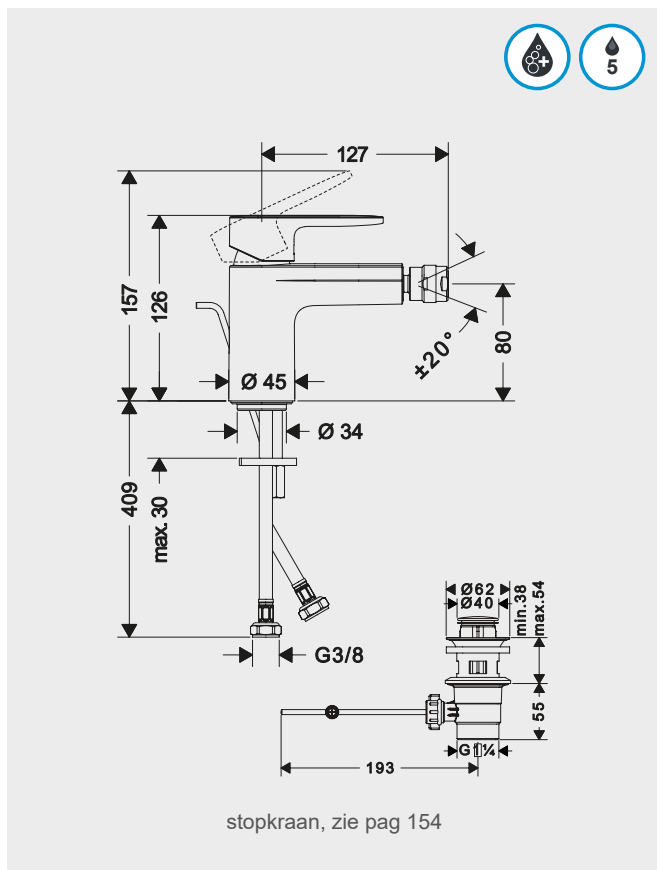

hansgrohe

HG71210...

C1	000	83,70
C2	670	117,30

METROPOL

Bidetmengkraan met Push-Open lediging

hansgrohe

HG32520...

C1	000	427,80
C2	670 700	599,50
C3	140 340 990	642,60