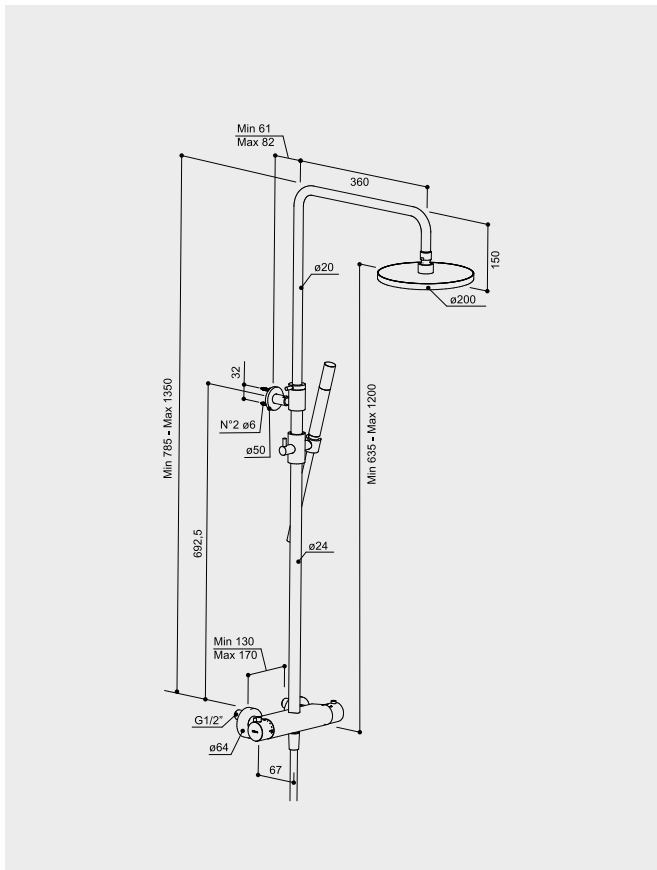

COBBER SDS9

Showerpipe met thermostaat

hotbath

HBSDS9...

C1	CR	887,25
C2	GN NB BB AB WH BC BL	1417,50
C3	AI BK	1653,75
C4	BBP BCP NBP	2724,75

ADVIESPRIJZEN IN EURO - EXCL. BTW

CROMA SELECT S

Showerpipe 280 met thermostaat