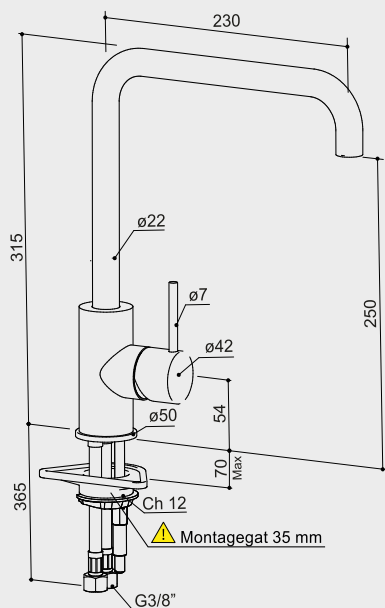

C1	CR	273,00
C2	AB BB BC BL GN NB WH	351,75
C3	AI BK	439,95
C4	BBP BCP NBP	603,75

Stopkranen zie pagina 154

HANSATWIST PROTEC

Keukenkraan

HANSA

HA09202203...

C1	00	429,00
C2	33	545,00

Stopkranen zie pagina 154