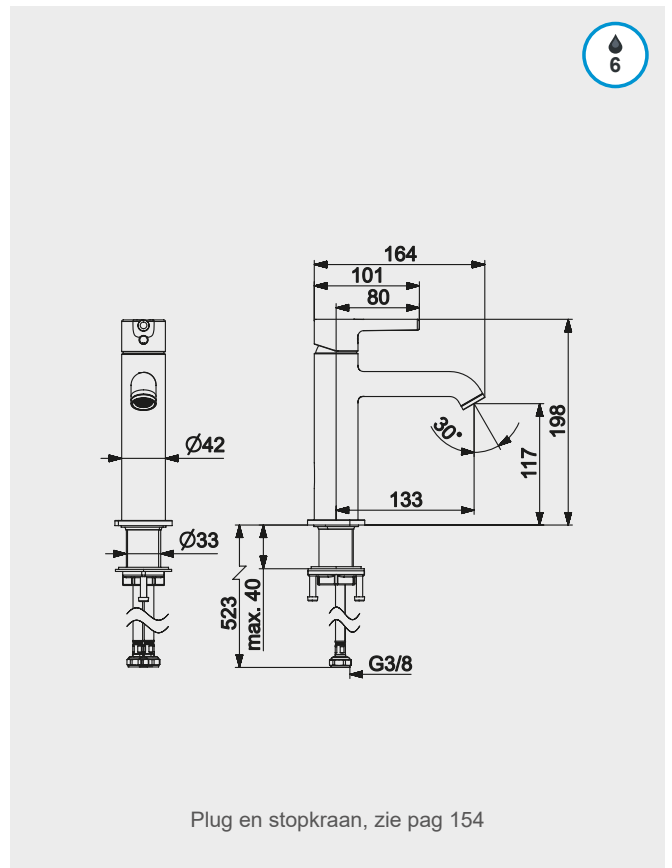

CERALINE

Wastafelkraan
Met afvoergarnituur

Ideal Standard

BC193...

C1	AA	160,00
C2	XG	200,00

HANSAVANTIS STYLE

Wastafelkraan
Zonder afvoergarnituur

HANSA

HA54372207...

C1	00	214,30
C2	33	311,40
C3	80	364,20
C4	81	364,20