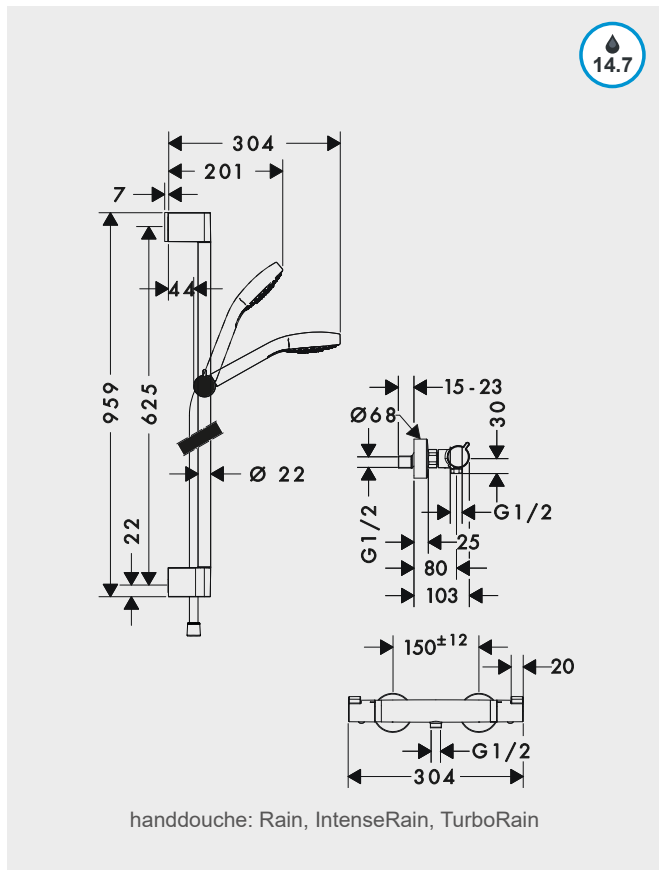

CROMA SELECT S

Douchesysteem voor opbouw Vario 90 cm met thermostaat en douchestang

hansgrohe

HG27014...

C1 

336,00

Douchegarnituren sets

Showerpipes