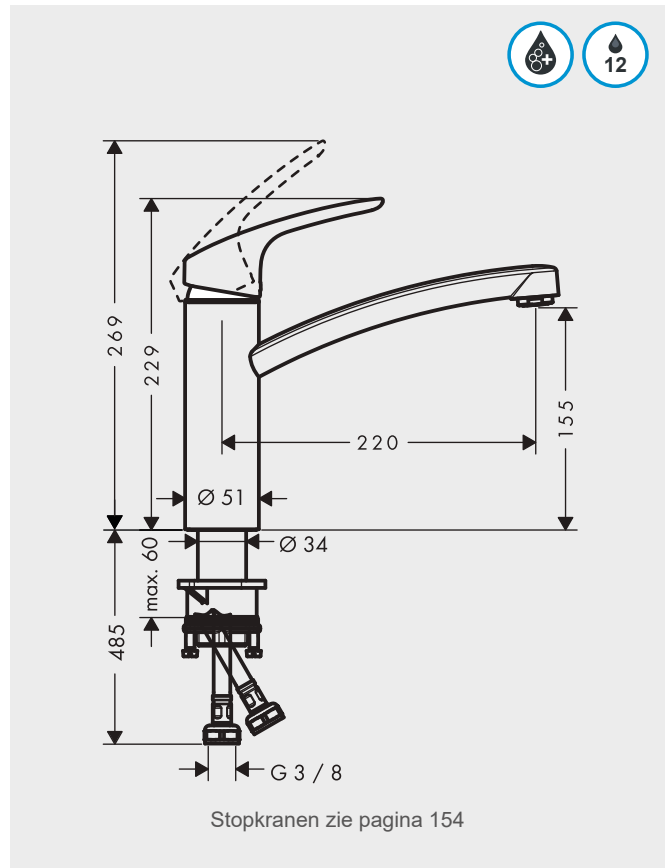

BASIC

Keukenkraan

VAREY

VR55482203...

C1 00

143,00

FOCUS M41

keukenkraan 160

1jet: Normal

hansgrohe

HG31806...

C1 000

148,40

C3 800

196,20