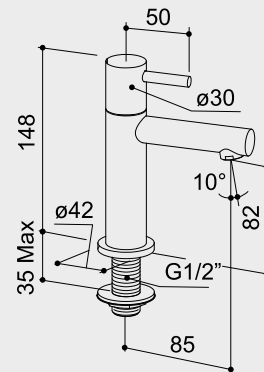

C1	CR	162,75
C2	GN	208,95

Plug en stopkraan, zie pag 154

DUDE E001

Toiletkraan

hotbath

HBE001...

C1	CR	99,75
C2	AB BB BC BL GN NB WH	141,75
C3	AI BK	162,75
C4	BBP BCP NBP	271,95

Plug en stopkraan, zie pag 154