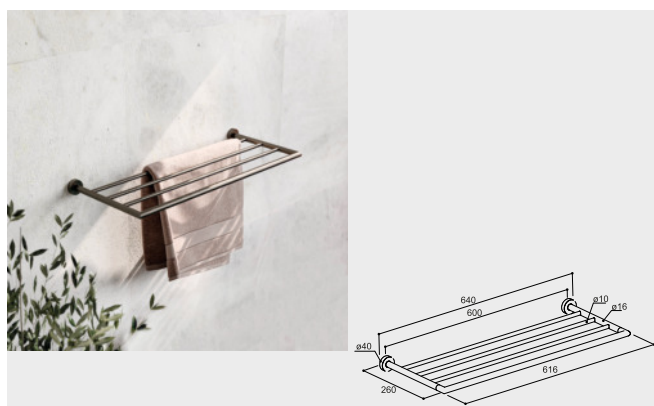

COBBER CBA25

Handdoekrek

hotbath

wandmodel

HBCBA25...

C1	CR	435,75
C2	AB BB BC BL GN NB WH	582,75
C3	AI BK	628,95
C4	BBP BCP NBP	1055,25