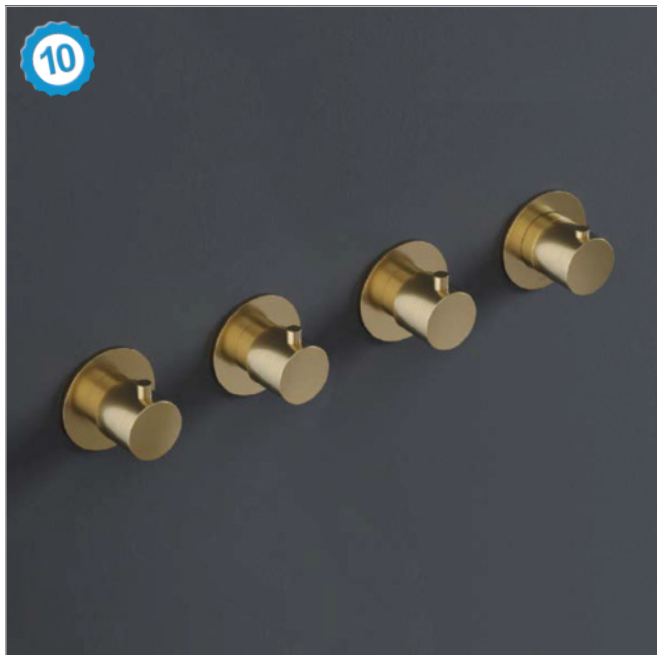

COBBER CB7070

Bad / douche thermostaat inbouw, 3 stopkr.
horizontale of verticale montage

hotbath