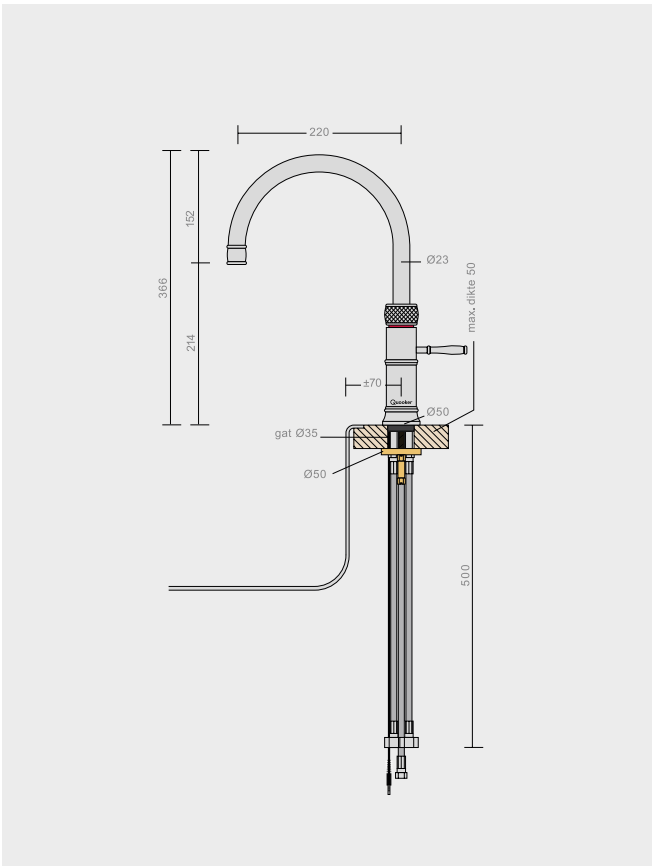

CLASSIC FUSION ROUND

Kokendwaterkraan met Combi+

Quooker®

QU22+CFR...

C1	CHR	1795,00
C2	RVS	1945,00
C4	PTN	2245,00

ADVIESPRIJZEN IN EURO - EXCL. BTW

CLASSIC FUSION SQUARE

Kokendwaterkraan met Combi+

Quooker®

QU22+CFS...

C1	CHR	1825,00
C2	RVS	1945,00
C4	PTN	2245,00