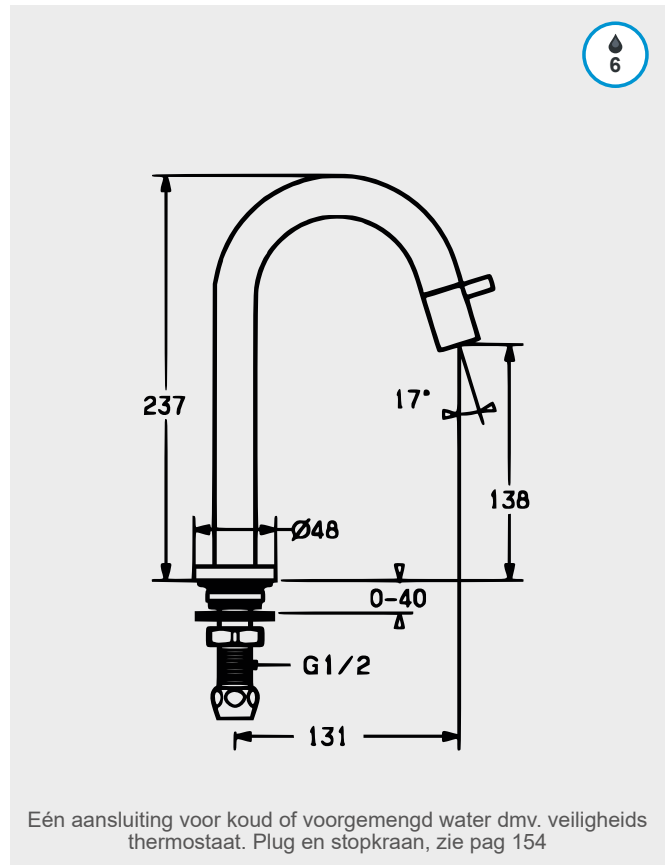

HANSANOVA

Toiletkraan
Eén aansluiting

HA50938101...

C1	00	205,10
C2	33	242,90

HANSANOVA STYLE

Toiletkraan
Eén aansluiting

HA50918101...

C1	00	205,10
C2	33	250,90