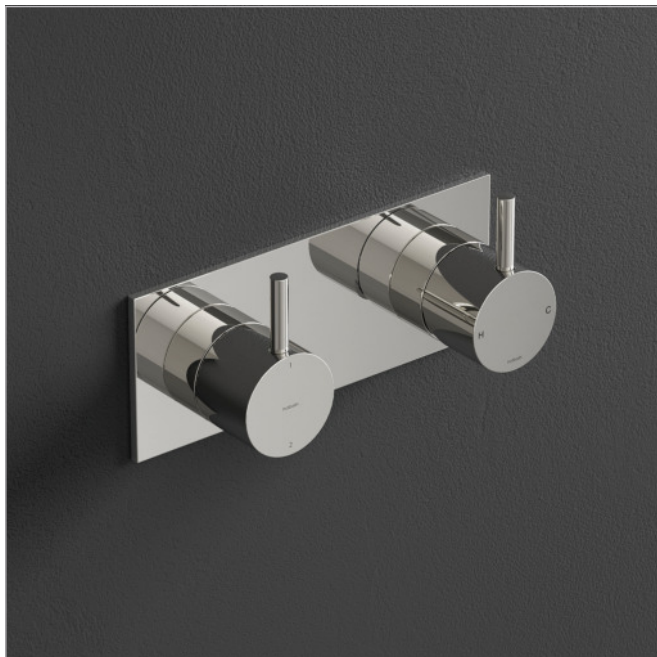

!!! prijzen per kraan !!!

vb: inbouwdeel en afbouwdeel warm water "H"

HBHBCB010H + CB10HEXT...

H
warm

C
koud

COBBER CB029

Mengkraan inbouw
met 2-weg omstelling

hotbath