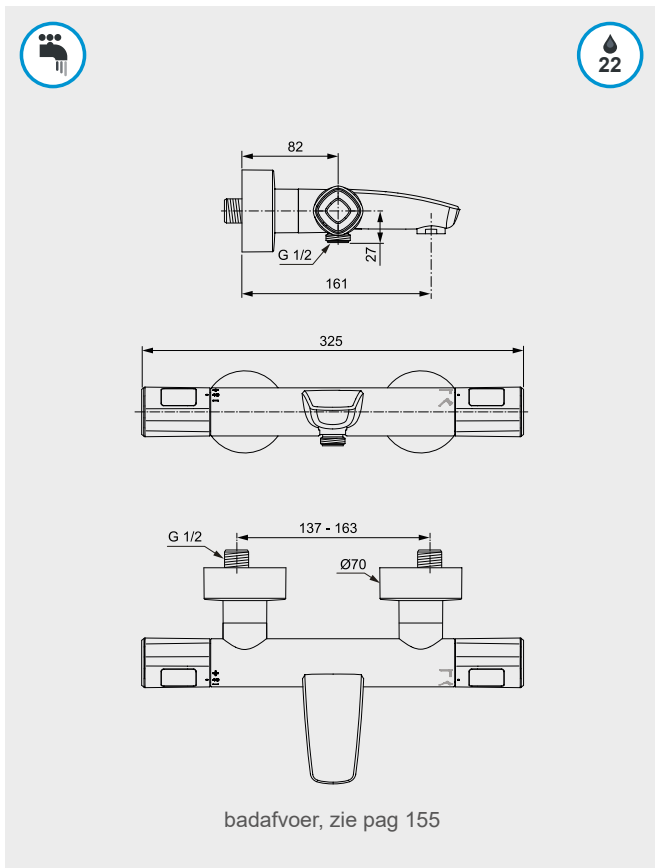

CERATHERM T100

Badkraan
Thermostatisch

Ideal Standard

A7238...

C1 **AA**

391,50

HANSAUNITA ECO

Bad / Douche thermostaat
Trekstelling, automatische reset

HANSA

HA58372101...

C1 **00**

434,70