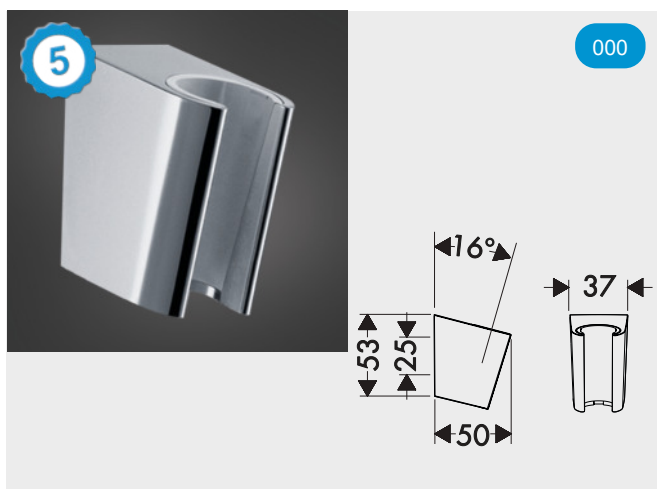

PORTER S

Wandhouder

hansgrohe

HG28331...

C1	000	31,00
C2	670 700	43,30
C3	140 340 990	46,30
C4	820	,00