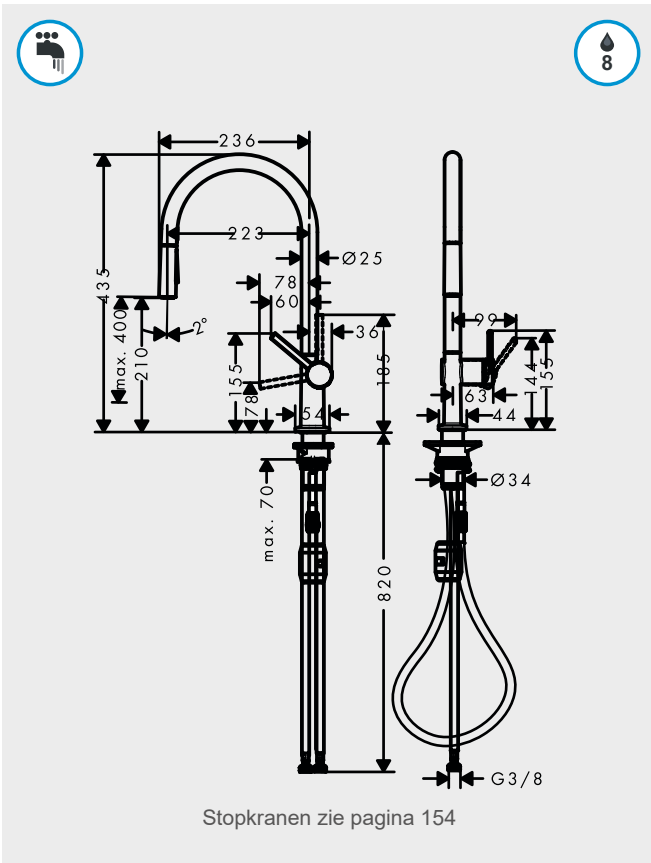

HG72800...

C1	000	370,10
C2	670	481,10
C3	800 340	481,10

HANSADESIGNO STYLE

Keukenkraan

HANSA

HA51012283...

C1	00	512,80
C2	33	651,30
C3	80	628,00
C4	81	674,50

HANSADESIGNO STYLE