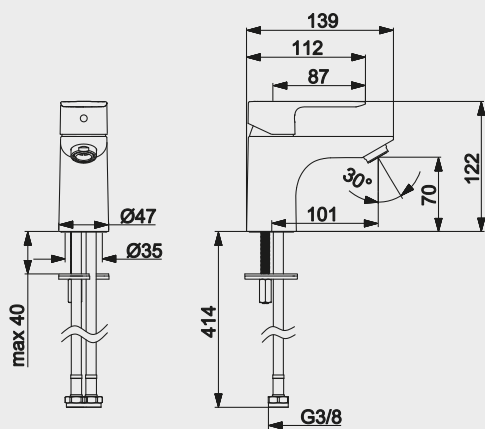

Plug en stopkraan, zie pag 154