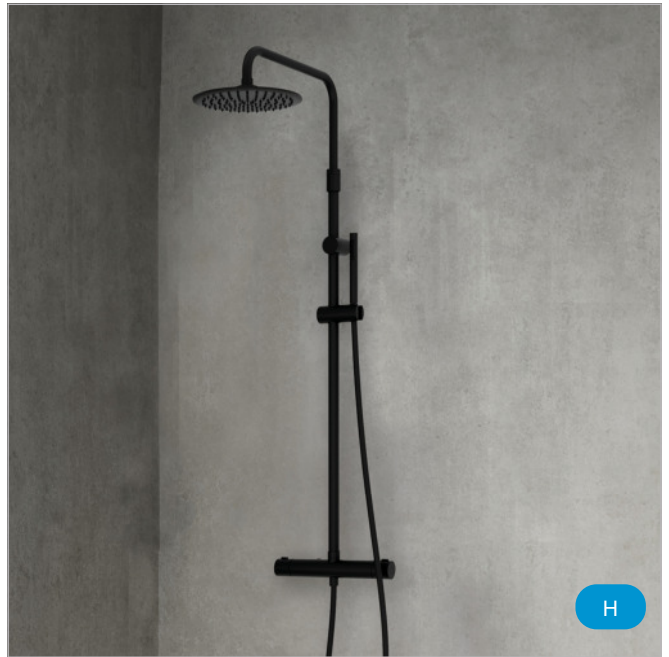

EASY 2R

Showerpipe met ronde hoofddouche
Thermostatisch

NOEASY2R-...

C1	K	754,00
C2	H	1018,00