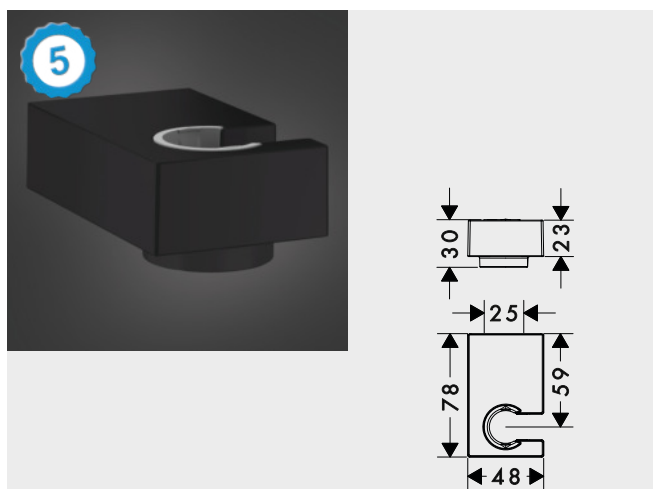

PORTER E

Wandhouder

hansgrohe

HG28387...

C1	000	56,00
C2	670 700	78,50
C3	140 340 990	83,40