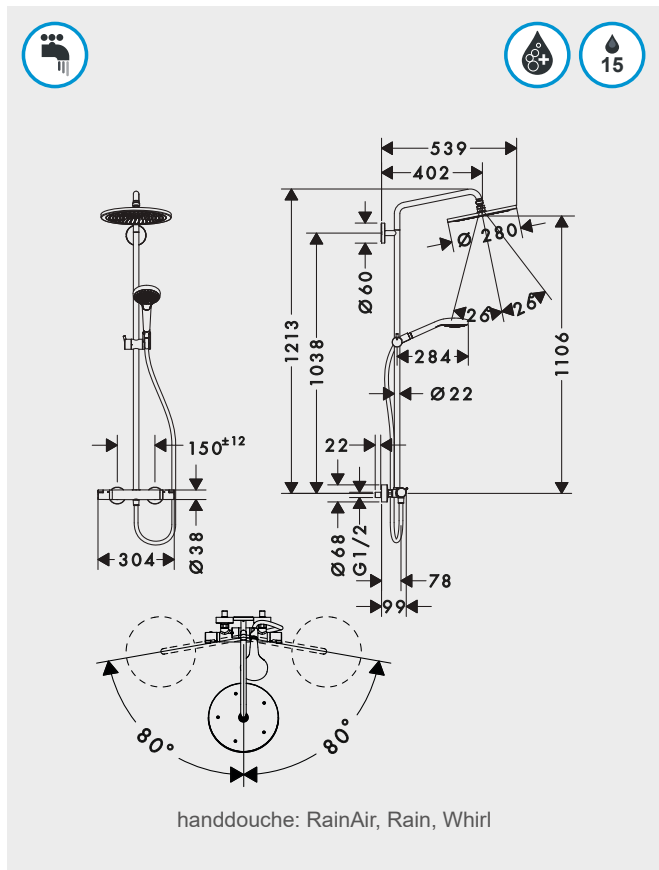

C2	670	700	1437,10	
C3	140	340	990	1539,10

RAINDANCE SELECT S

Showerpipe 240 met thermostaat
1 jet: PowderRain

hansgrohe

HG27633...

C1	000	1121,00		
C2	670	700	1569,00	
C3	140	340	990	1680,90

Showerpipes

RAINDANCE SELECT S