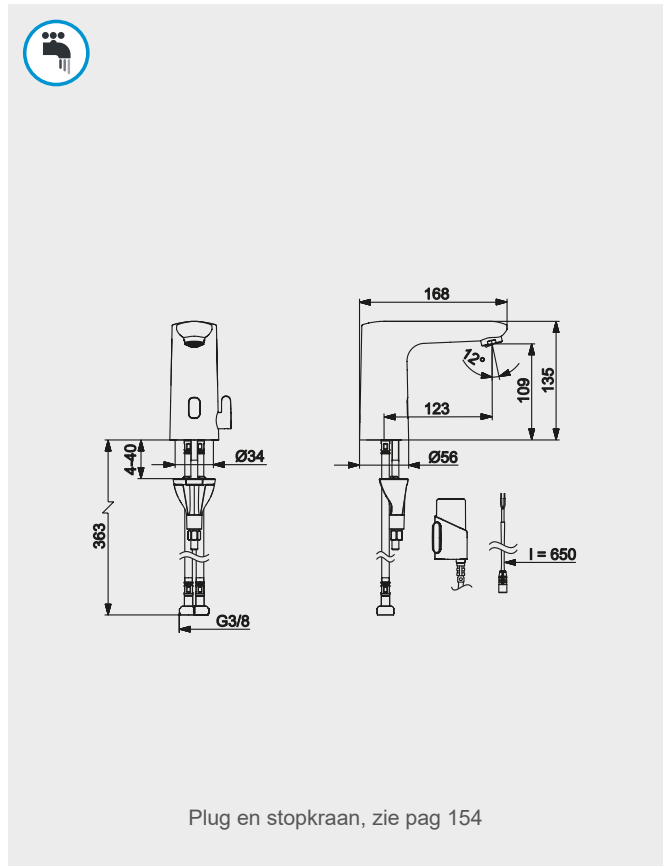

C1

238,60

HANSA ELEKTRA

Mengkraan messing batterij

HA92602219...

C1

347,90

Badkranen