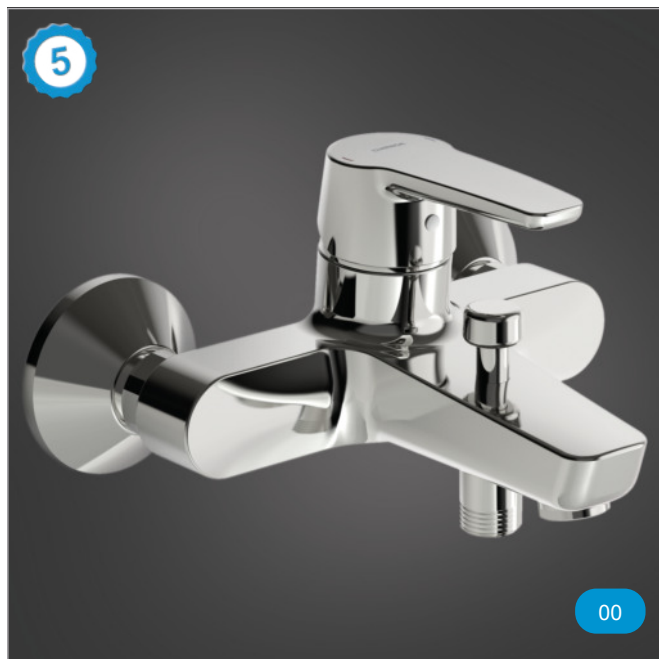

HANSAPOLO

Bad / Douchekraan
Trekstelling, automatische reset

HA51442193...