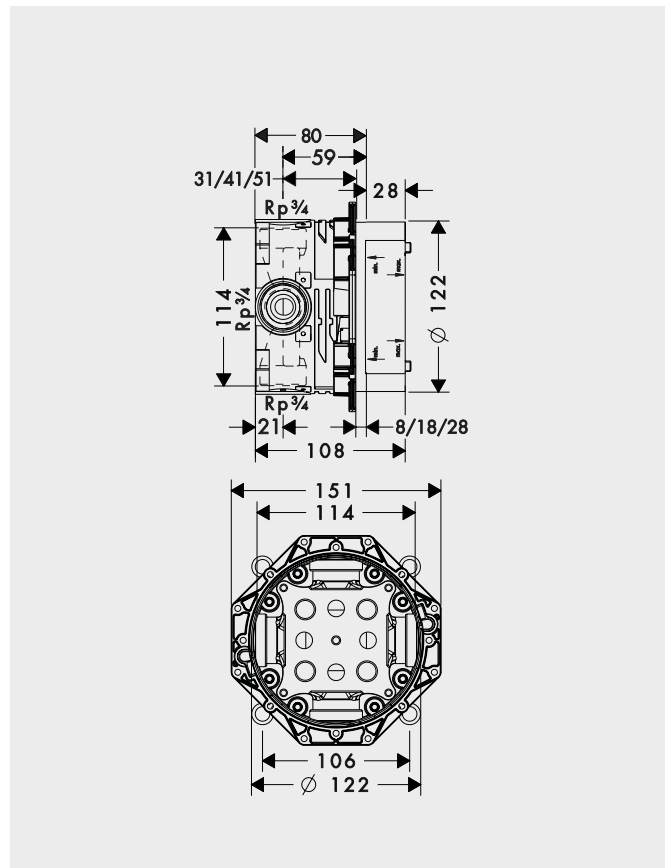

HANSA POWERBOX

C1

180,00

IBOX UNIVERSAL

Inbouwlichaam voor douche, badkranen

C1 —

138,60

Techniek