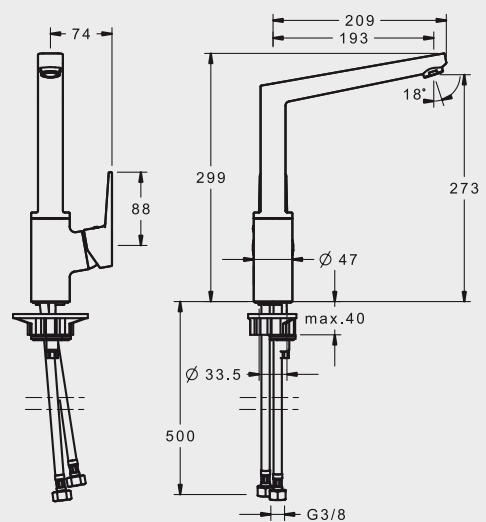

C1	CR	273,00
C2	AB BB BC BL GN NB WH	351,75
C3	AI BK	439,95
C4	BBP BCP NBP	603,75

Stopkranen zie pagina 154

HANSATWIST PROTEC

Keukenkraan

HANSA

HA09202203...

C1	00	429,00
C2	33	545,00

Stopkranen zie pagina 154