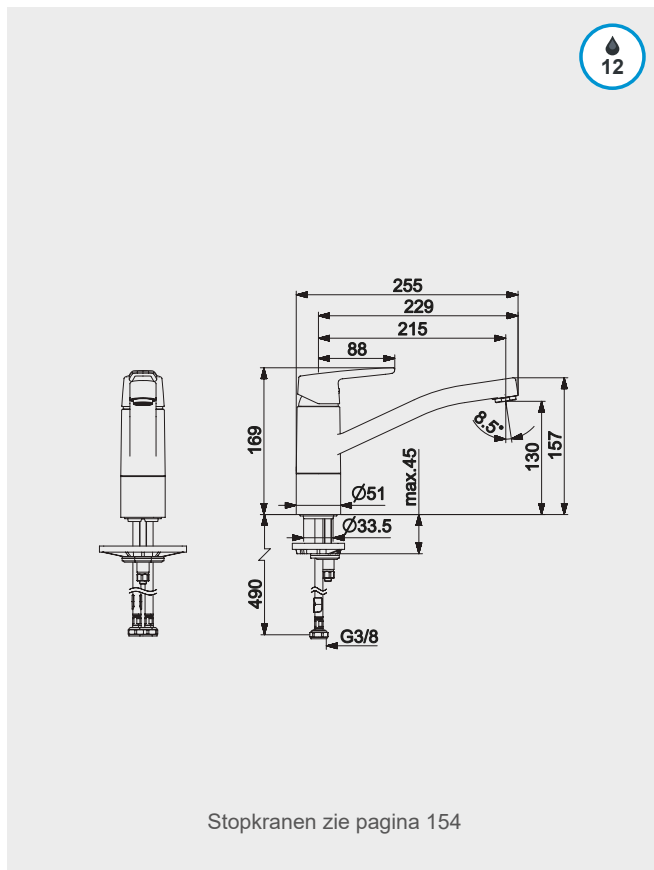

ZESIS M33

keukenkraan 150 met uittrekbare vuistdouche
2jet: Laminar - Shower

hansgrohe

HG74800...

C1	000	182,60
C2	670	251,10
C3	800	239,80

HANSAPOLO

Keukenkraan lage druk

HANSA