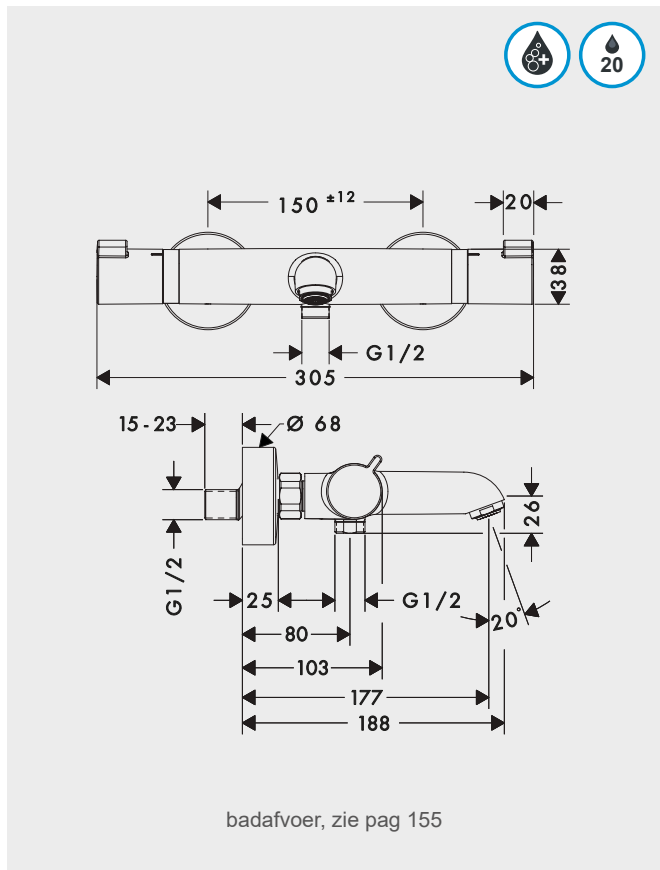

ECOSTAT

Badthermostaat Comfort voor opbouw

hansgrohe

HG13114...

C1	000	320,90
C2	670 700	489,20
C3	140 340 990	523,30

Badthermostaten opbouw