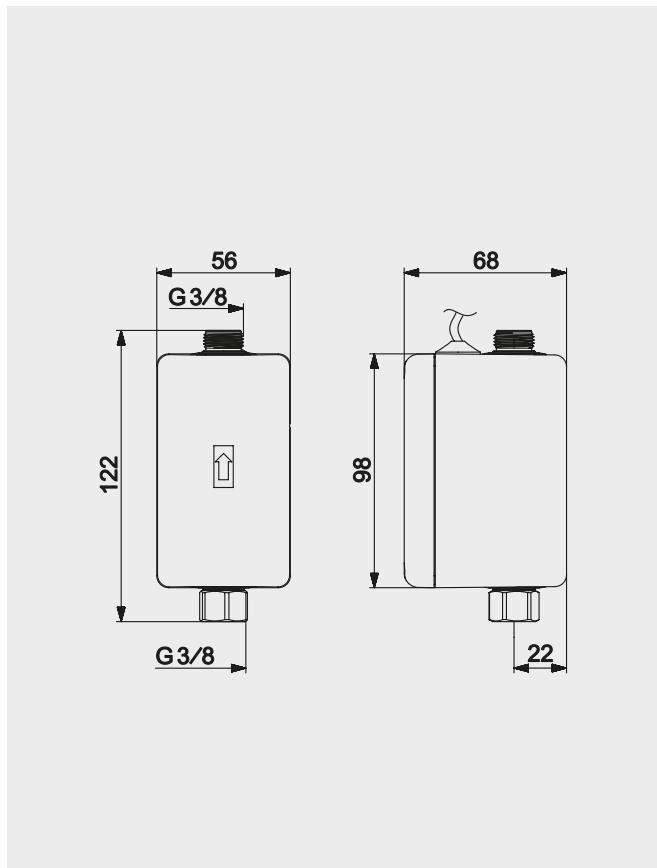

HANSA POWERBOX

C1

180,00

IBOX UNIVERSAL

Inbouwlichaam voor douche, badkranen

C1 —

138,60

Techniek