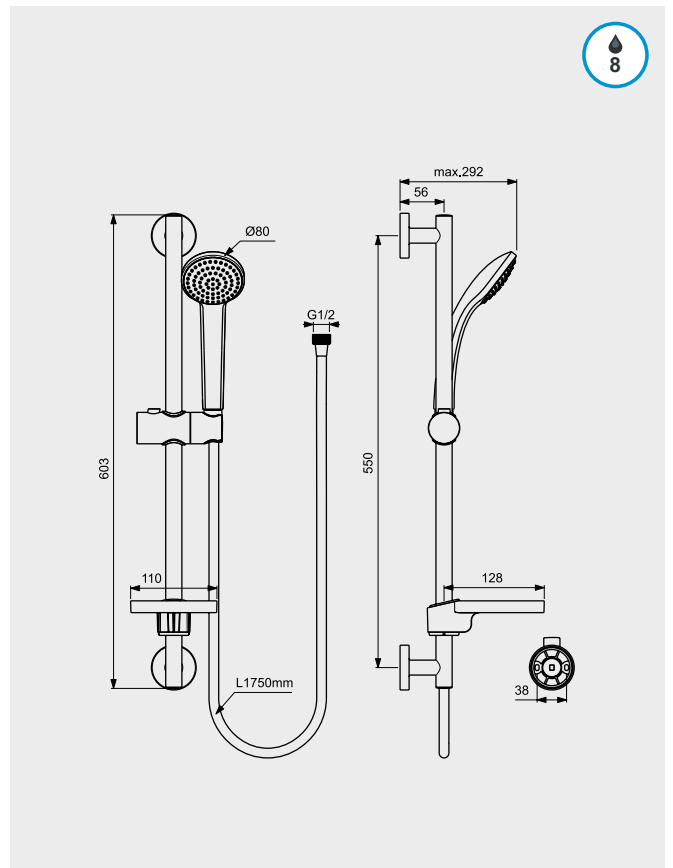

COBBER M308

Glijstang 90 cm met wandaansluitbocht, doucheslang 1,5 mtr en hdouche 1 jet

hotbath

HBM308...

C1	CR	529,20
C2	GN NB BB AB WH BC BL	799,05
C3	AI BK	939,75
C4	NBP BBP BCP	1410,15

IDEALRAIN

Douchegarnituur

Ⓢ Ideal Standard

B9501...

C1	AA	70,00