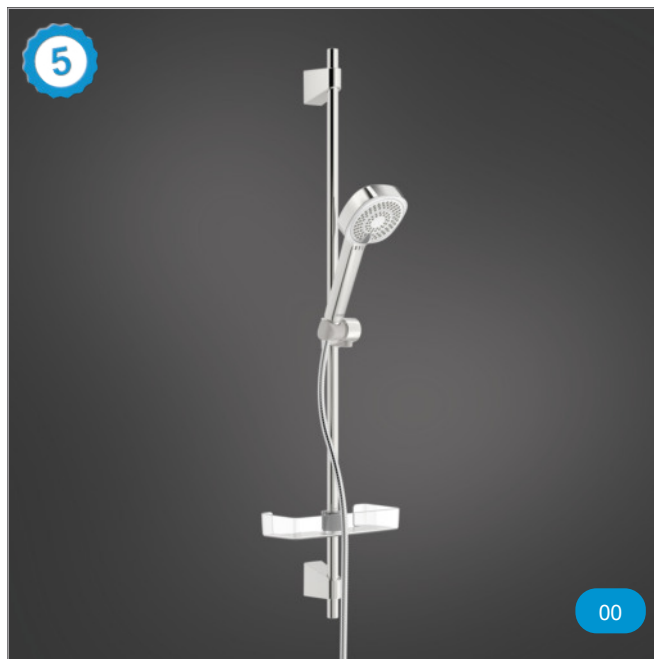

HANSABASICJET STYLE

Douchegarnituur 92 cm, 3 jets
Normaal-Verkwikkend-Ontspannend

HA44790131...

C1	00	121,60

Douchegarnituren