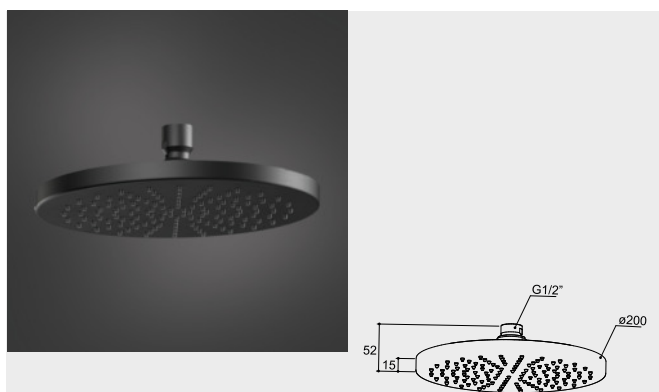

COBBER M100

Hoofddouche rond ø 20 cm

hotbath

1 jet: Regen

HBM100...

C1	CR	204,75
C2	GN	250,95
C3	NB BB AB WH BC BL	355,95
C4	AI BK	408,45
C5	NBP BBP BCP	656,25