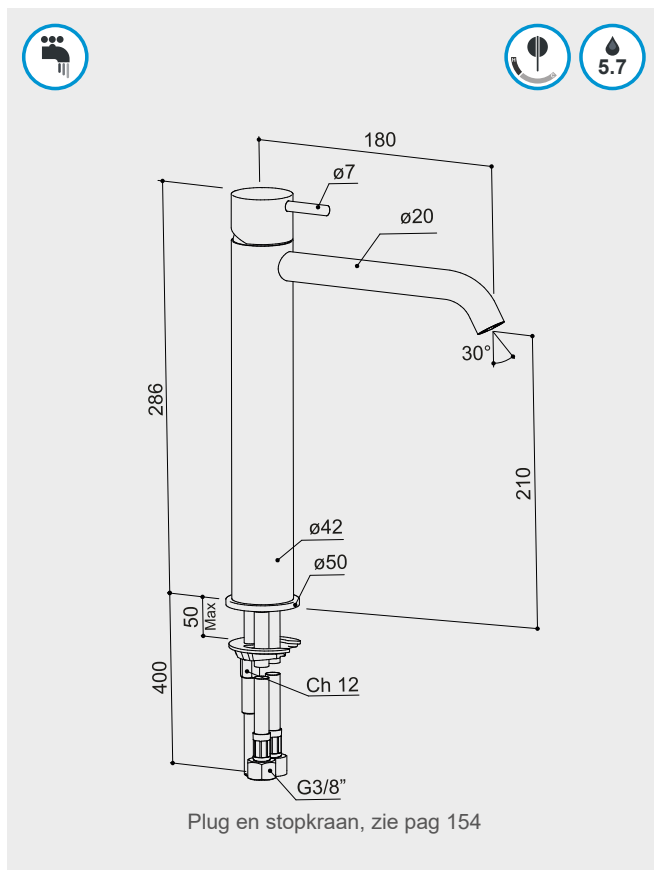

COBBER CB003HC

Wastafelmengkraan
zonder plug

hotbath

HBCB003HC...

C1 CR 309,75

C2 AB BB BC BL GN NB WH 397,95

C3 AI BK 435,75

C4 BBP BCP NBP 523,95