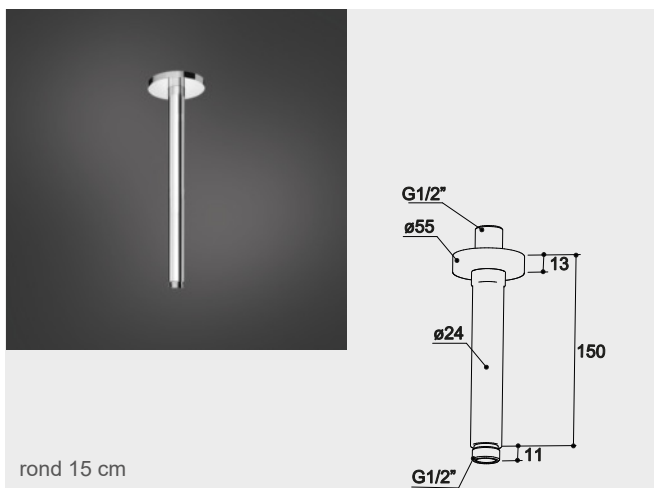

COBBER CB452

Plafondbuis

hotbath

rond 15 cm

HBCB452...

C1	CR	135,45
C2	GN	177,45
C3	AB BB BC BL NB WH	183,75
C4	AI BK	198,45
C5	BBP BCP NBP	267,75