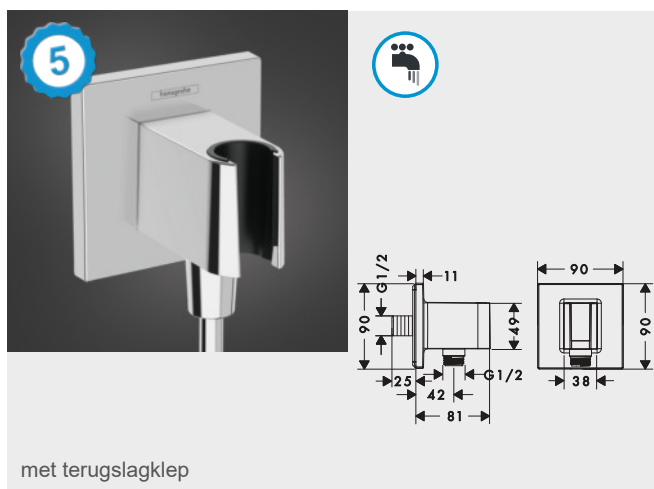

FIXFIT S

Aansluitbocht met douchehouder, rond **hansgrohe**

met terugslagklep

HG26888...

C1	000	92,80
C2	670 700	129,70
C3	140 340 990	139,00

FIXFIT E

Aansluitbocht met houder, vierkant **hansgrohe**

met terugslagklep