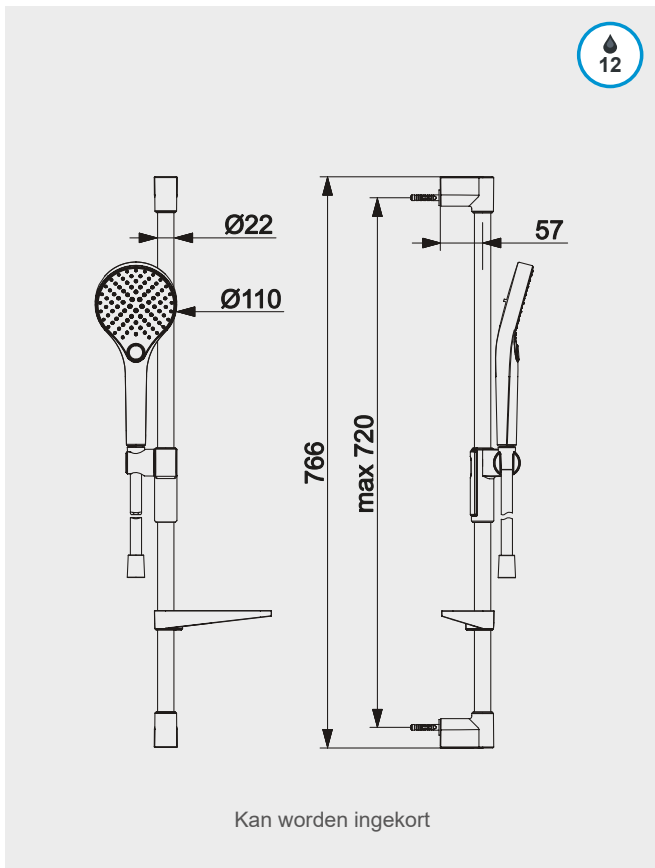

Douchegarnituur 76,6 cm - 3 jets
 Normaal - Massage - Regen

HA44160210...

C1	00	143,70
C2	33	215,60

HANSAVIVA

Douchegarnituur 97,1 cm - 3 jets
 Normaal - Massage - Regen

HA44150330...

C1	00	159,80
----	----	--------