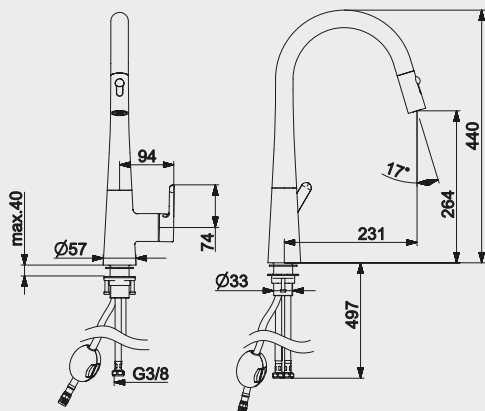

Stopkranen zie pagina 154