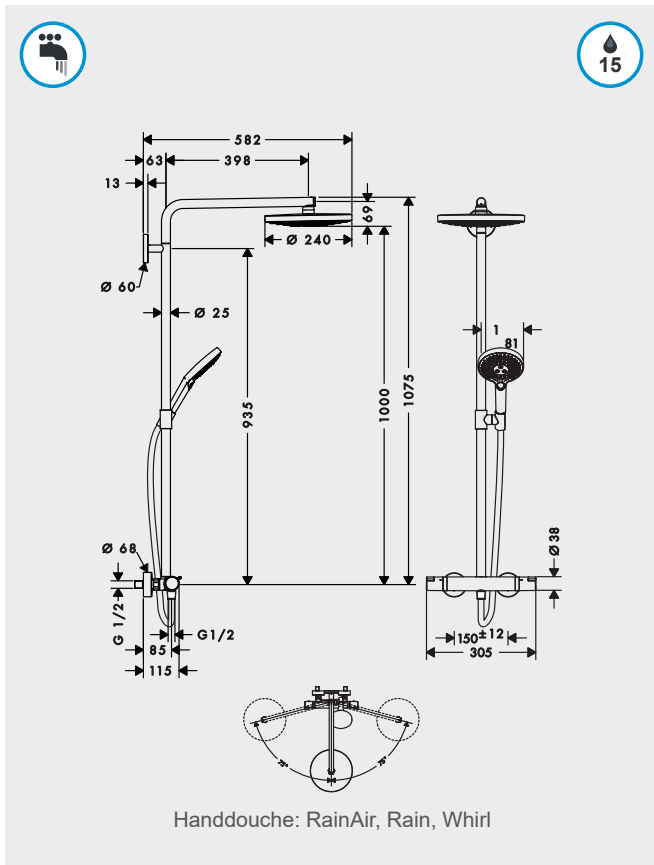

RAINDANCE SELECT S

Showerpipe 240 met thermostaat
2 jets: RainAir, Rain

hansgrohe

HG27129...

C1 000 400

1194,70

HANSAEMOTION

Showerpipe met thermostaatkraan - 3 jets
Pulserend - Intens - Sensitief

HANSA

HA58650171...

C1 82 84

1539,40