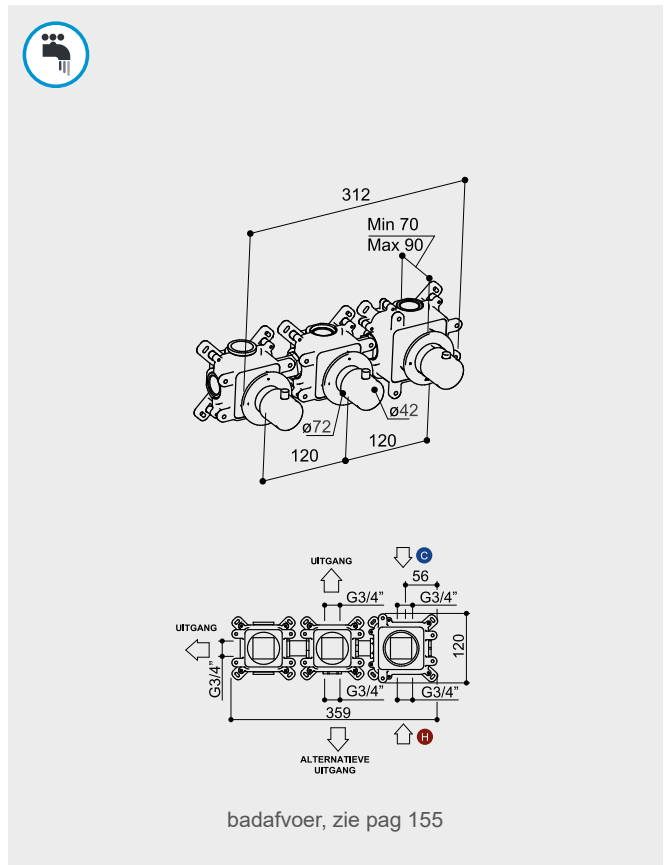

HBHBCB7067 + HBCB7067EXT...

C1	CR	1022,70
C2	AB BB BC BL GN NB WH	1138,20
C3	AI BK	1169,70
C4	BBP BCP NBP	1342,95