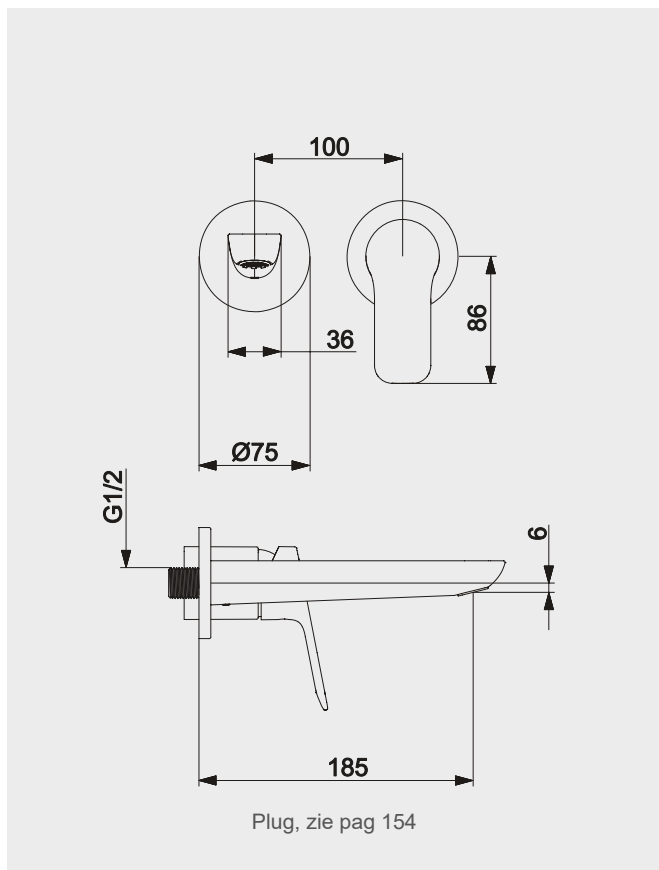

BASIC

Wastafelkraan inbouw

VAREY

HA57860100 + VR55602103...

C1 ☐

495,90

Wastafelkranen inbouw