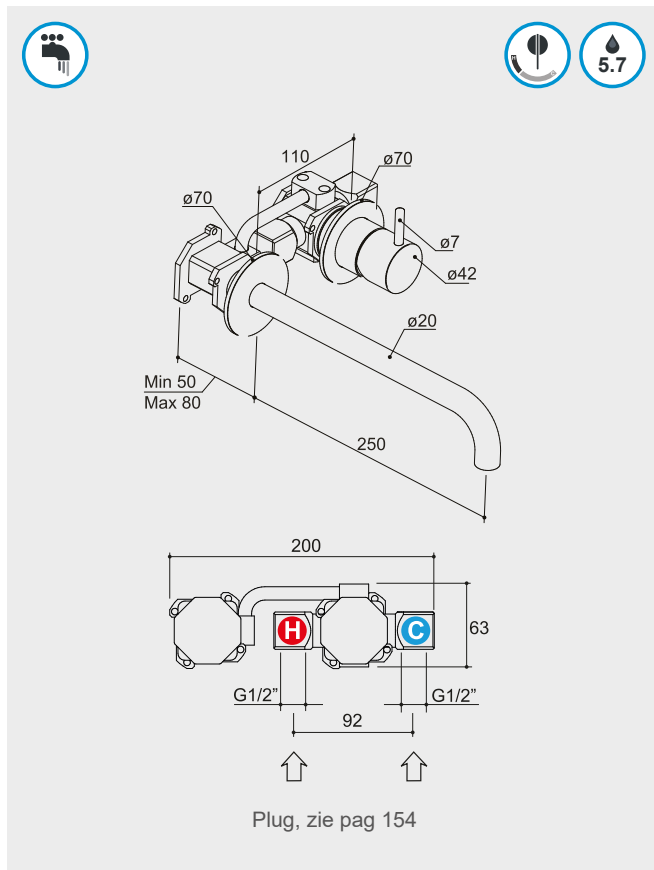

COBBER CB005-18

Wastafelmengkraan inbouw
met inbouwsysteem en 18 cm uitloop

hotbath

C1	CR	420,00
C2	AB BB BC BL GN NB WH	592,20
C3	AI BK	672,00
C4	BBP BCP NBP	693,00

COBBER CB005-25

Wastafelmengkraan inbouw
met inbouwsysteem en 25 cm uitloop

hotbath

C1	CR	420,00
C2	AB BB BC BL GN NB WH	592,20
C3	AI BK	672,00
C4	BBP BCP NBP	693,00