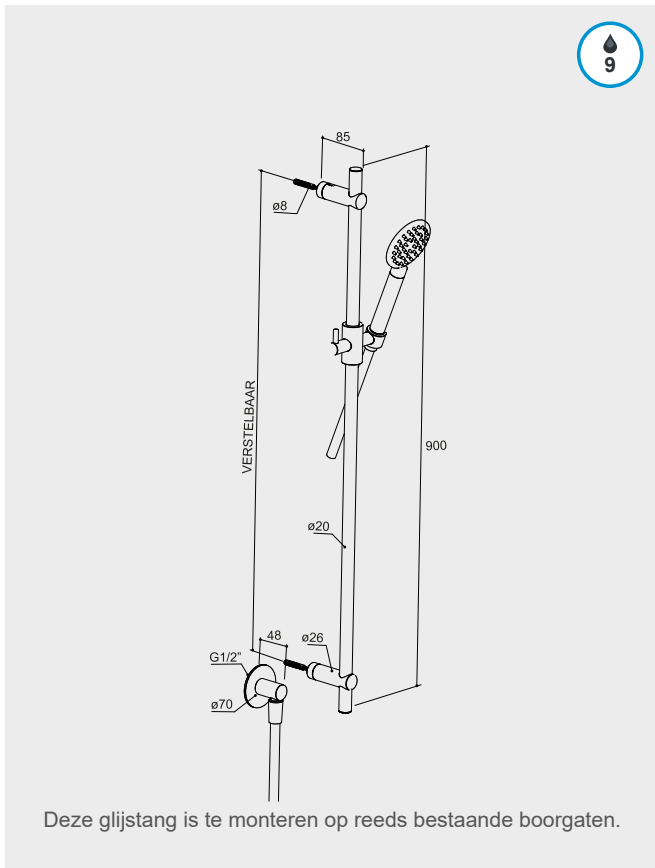

COBBER M308

Glijstang 90 cm met wandaansluitbocht, doucheslang 1,5 mtr en hdouche 1 jet

hotbath

HBM308...

C1	CR	529,20
C2	GN NB BB AB WH BC BL	799,05
C3	AI BK	939,75
C4	NBP BBP BCP	1410,15

IDEALRAIN

Douchegarnituur