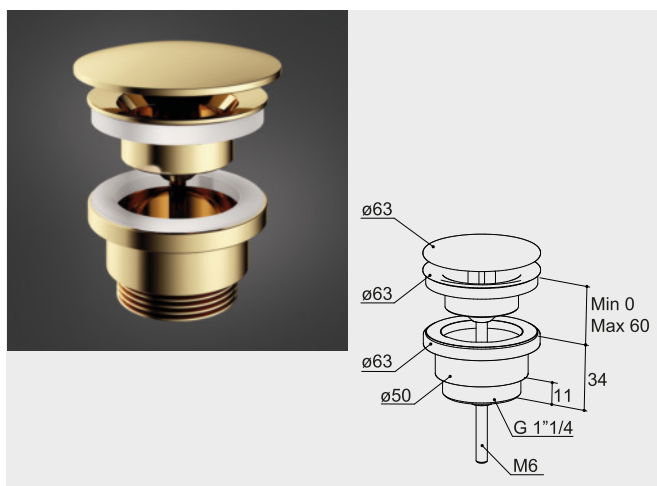

Quooker®

QU22+CFS...

C1	 CHR	1825,00
C2	 RVS	1945,00
C4	 PTN	2245,00

hotbath

Sifons en techniek

COBBER P708

Wastafelplug, "steeds open"

hotbath