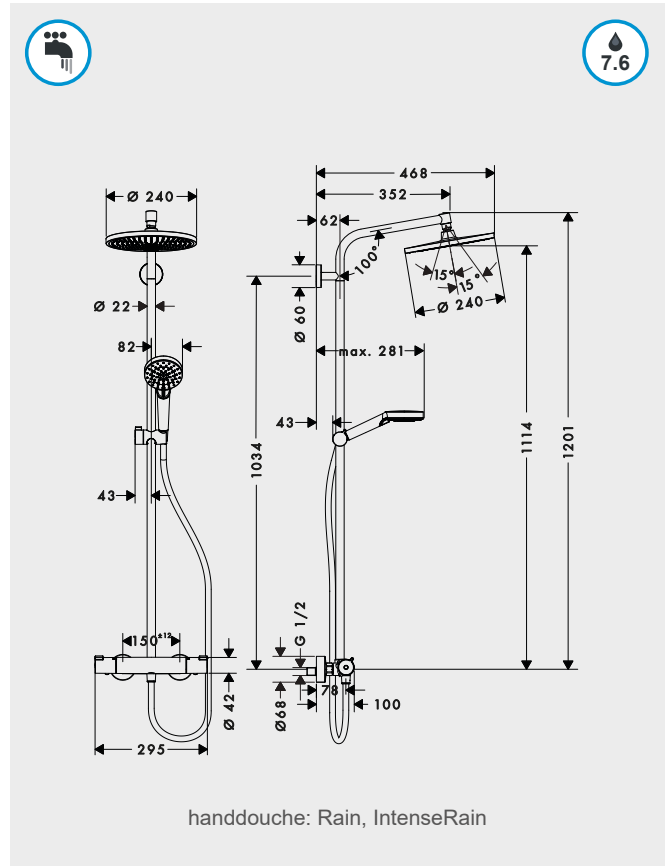

hansgrohe

HG27268...

C1 000

591,40

Showerpipes

handdouche: Rain, IntenseRain

CROMETTA E

Showerpipe 240 met thermostaat
1 jet EcoSmart (Rain)