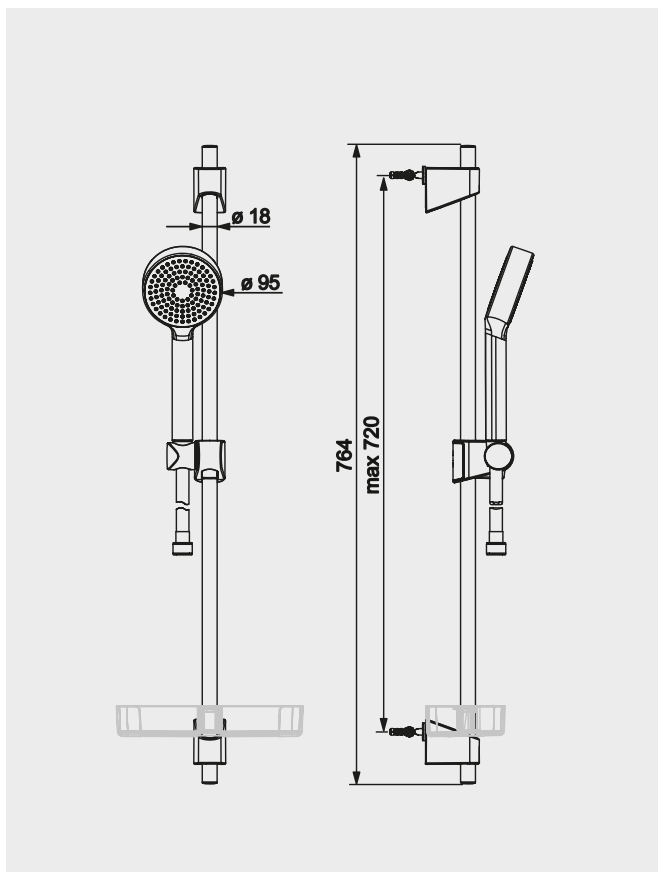

HA44670133...

C1	00	107,50
C2	33	232,30

HANSABASICJET STYLE

Douchegarnituur 92 cm, 3 jets
Normaal-Verkwikkend-Ontspannend

HA44790131...

C1	00	121,60
----	----	--------

Douchegarnituren

HANSAVIVA