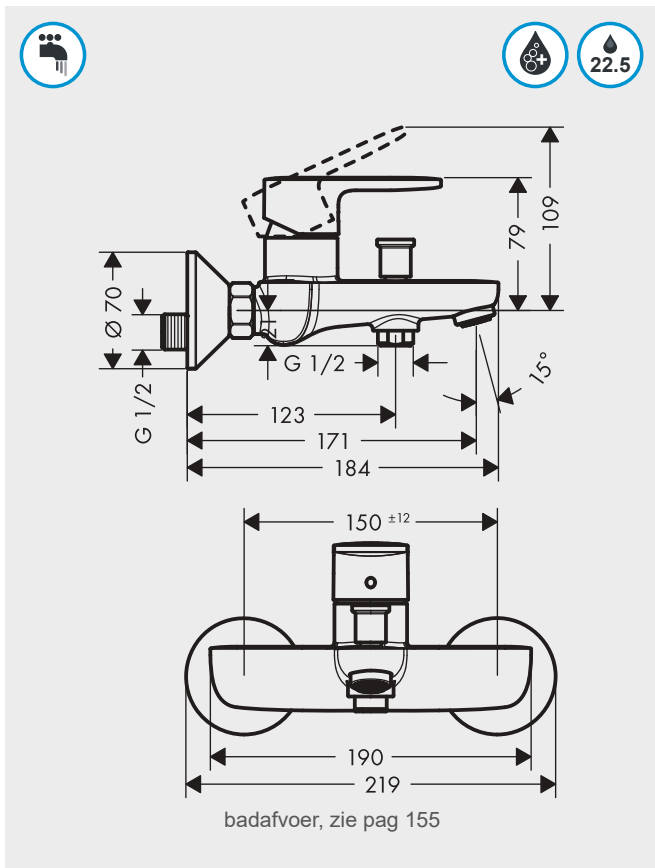

hansgrohe

HG71400...

C1	000	135,70
C2	670	168,80

CERAFLEX

Badkraan

 Ideal Standard

B1721...

C1 **AA**