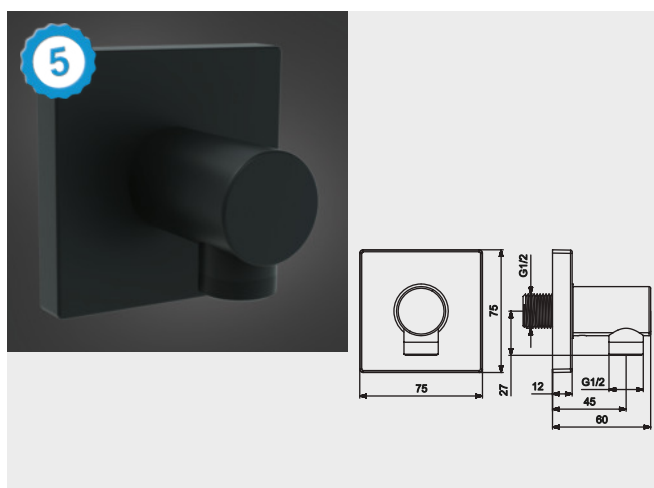

HG26889...

C1	000	92,80
C2	670 700	129,70
C3	140 340 990	139,00

HANSA

Aansluitstuk, G1/2 **HANSA**

HA51180173...

C2	33	190,80
----	----	--------

HANSA

Aansluitbocht **HANSA**