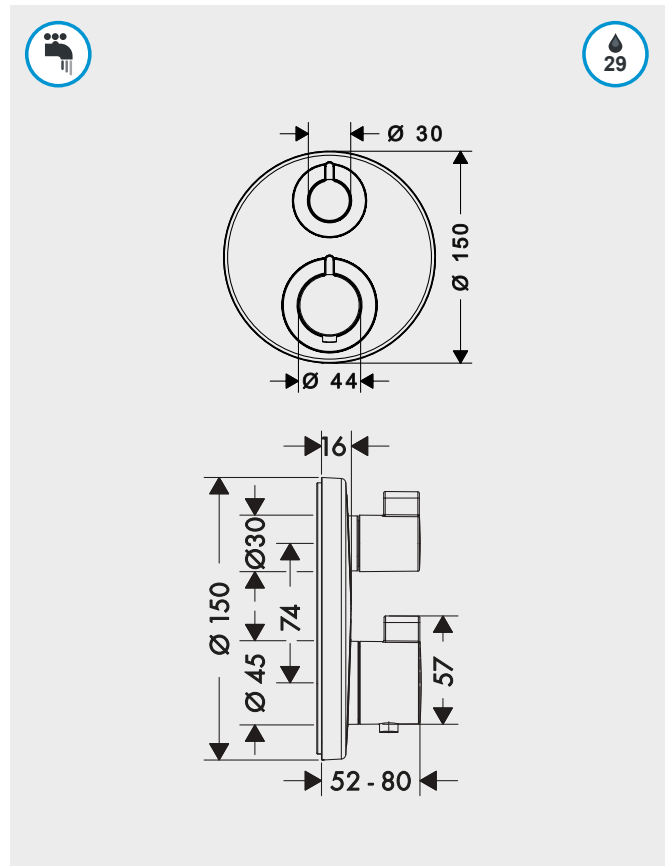

ECOSTAT S

Thermostaat voor wandinbouw voor 2 systemen
Met inbouwdeel iBox universal

hansgrohe

HG01800180 + HG15758...

C1	000	669,00
C2	670 700	880,80
C3	140 340 990	933,70

Douchethermostaten inbouw

HANSAHOME