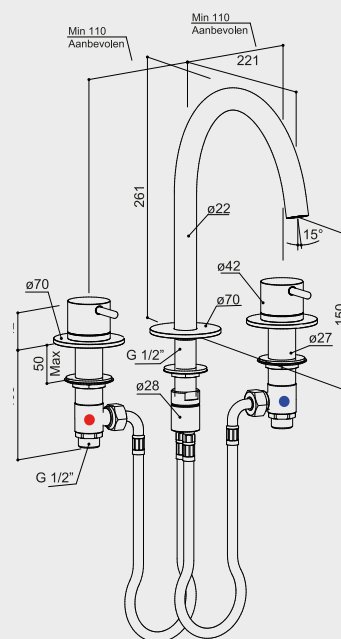

Plug en stopkraan, zie pag 154