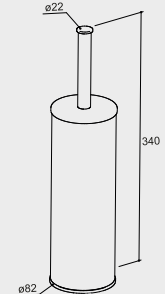

COBBER CBA12

WC-borstelgarnituur

hotbath

vrijstaand

HBCBA12...

C1	CR	157,50
C2	AB BB BC BL GN NB WH	199,50
C3	AI BK	225,75
C4	BBP BCP NBP	362,25