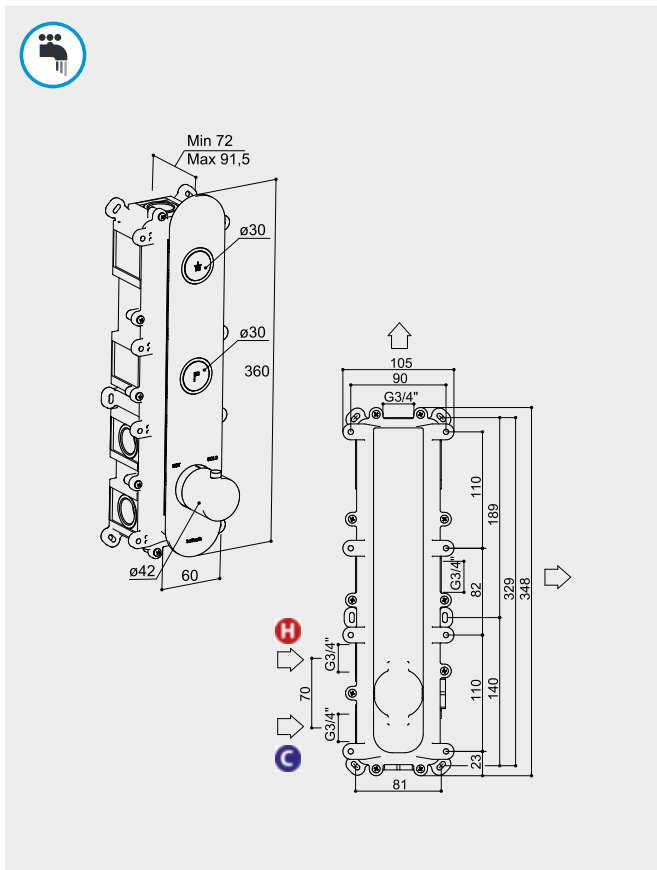

C1	CR	1008,00
C2	AB BB BC BL GN NB WH	1134,00
C3	AI BK	1186,50
C4	BBP BCP NBP	1323,00