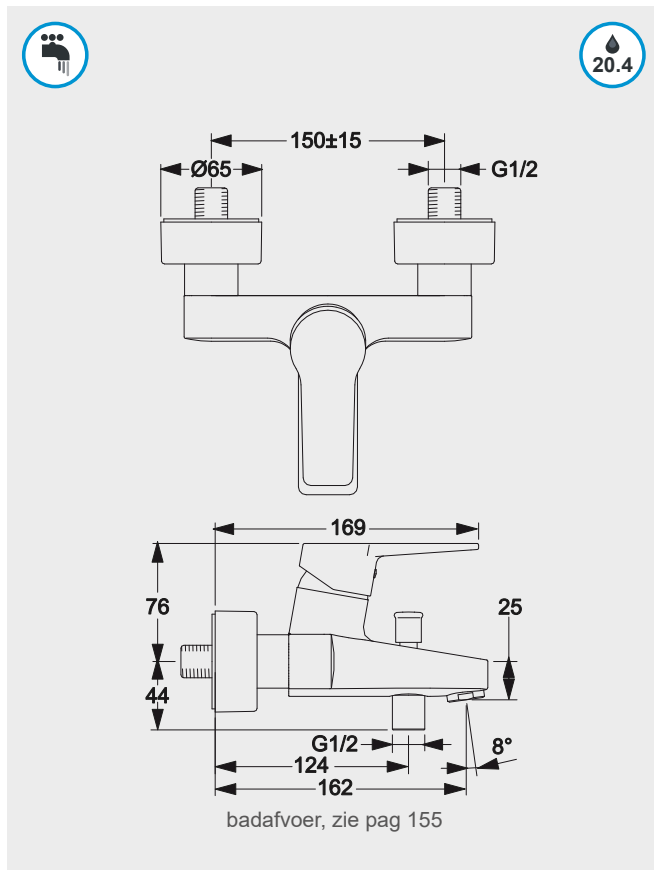

HANSAPOLO

Bad / Douchekraan
Trekstelling, automatische reset

C1 00 192,80

HANSAOPTIMA

Bad / Douchekraan
Trekstelling, automatische reset

C1 00 300,60

C2 33 432,00

Badkranen opbouw