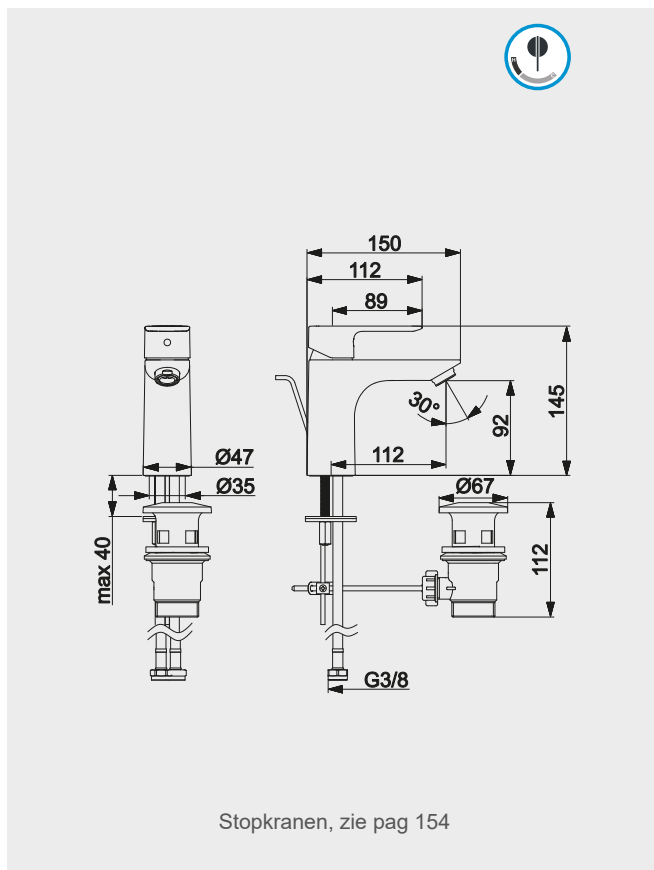

BASIC

Wastafelkraan XL met lediging

VAREY

VR55502203...

C1 ☐

156,00

BASIC

Wastafelkraan XL met lediging / coldstart

VAREY

VR55502203...00006

C1 ☐

155,00