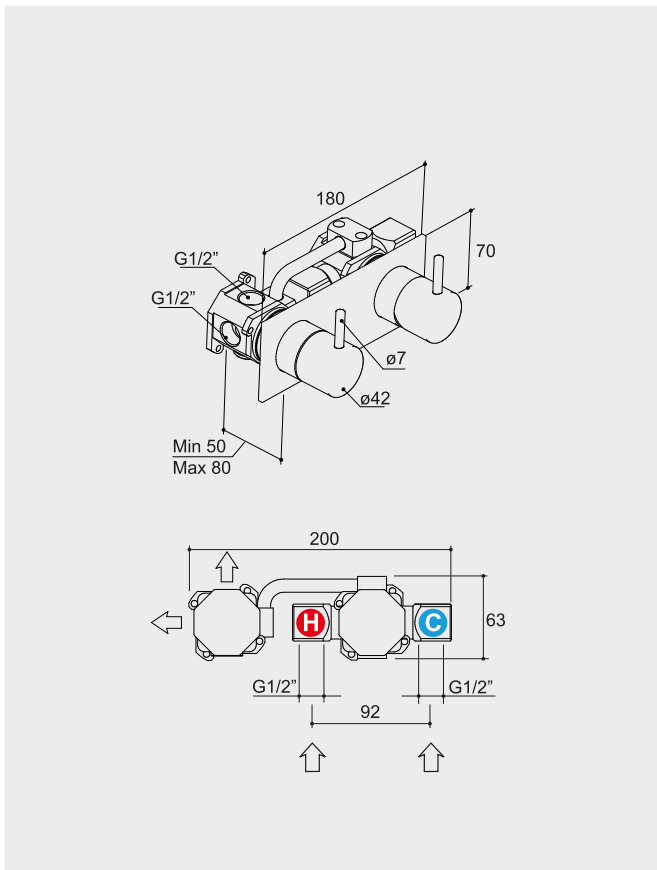

COBBER CB029

Mengkraan inbouw
met 2-weg omstelling

hotbath

C1	CR	535,50
C2	AB BB BC BL GN NB WH	614,25
C3	AI BK	750,75
C4	BBP BCP NBP	761,25

COBBER CB027

Douchekraan inbouw
met doucheslang en handdouche

hotbath

C1	CR	640,50
C2	AB BB BC BL GN NB WH	844,20
C3	AI BK	966,00
C4	BBP BCP NBP	1008,00