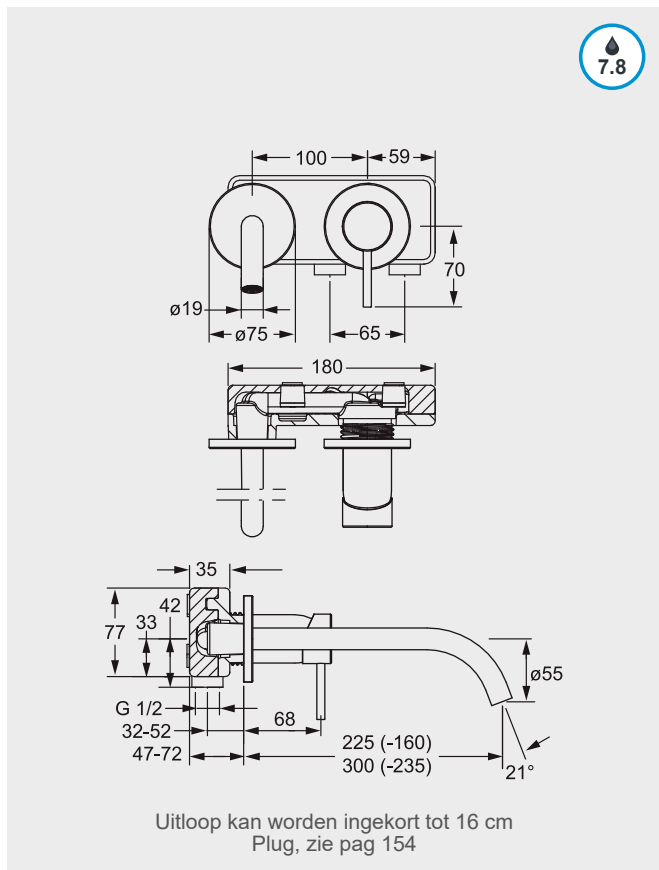

C1	00	733,80
C2	33	867,50

HANSAPUBLIC

Wastafelkraan inbouw
Met inbouwdeel en 30 cm uitloop

HA57860100 + HA57952171...

C1	00	807,50
C2	33	938,50

Wastafelkranen inbouw

COBBER CB006-18

Wastafelmengkraan inbouw
met achterplaat en 18 cm uitloop