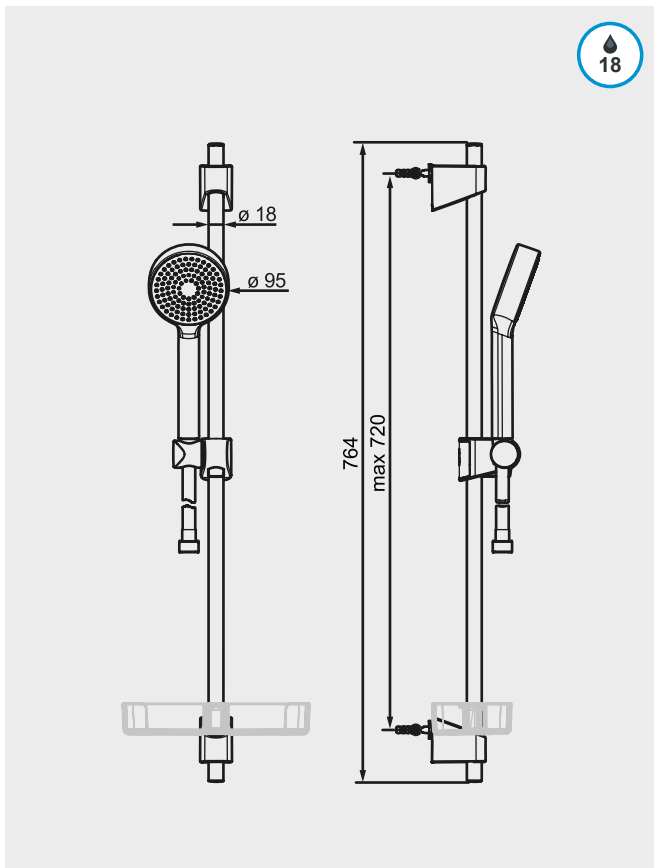

HANSABASICJET

Douchegarnituur 92 cm, 1 jet
Ontspannend

HA44670113...

C1

98,50

ADVIESPRIJZEN IN EURO - EXCL. BTW

HANSABASICJET

Douchegarnituur 92 cm, 3 jets
Normaal-Verkwikkend-Ontspannend