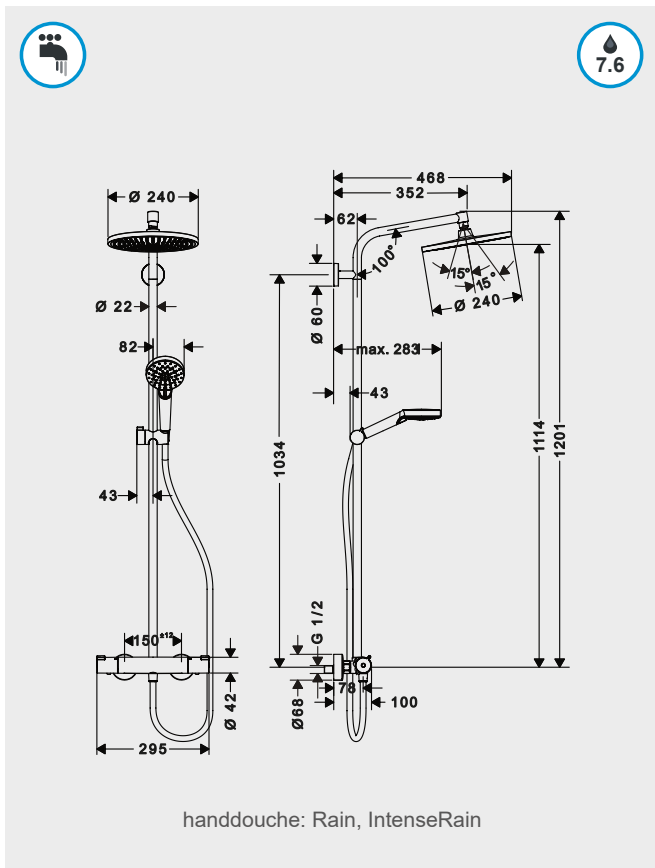

CROMETTA E

Showerpipe 240 met thermostaat
1 jet EcoSmart (Rain)

hansgrohe

HG27281...

C1 000

591,40

BASIC

Thermostatisch douchesysteem met hoofddouche
1 jet

VAREY

VR5350110...

C1 00

640,00