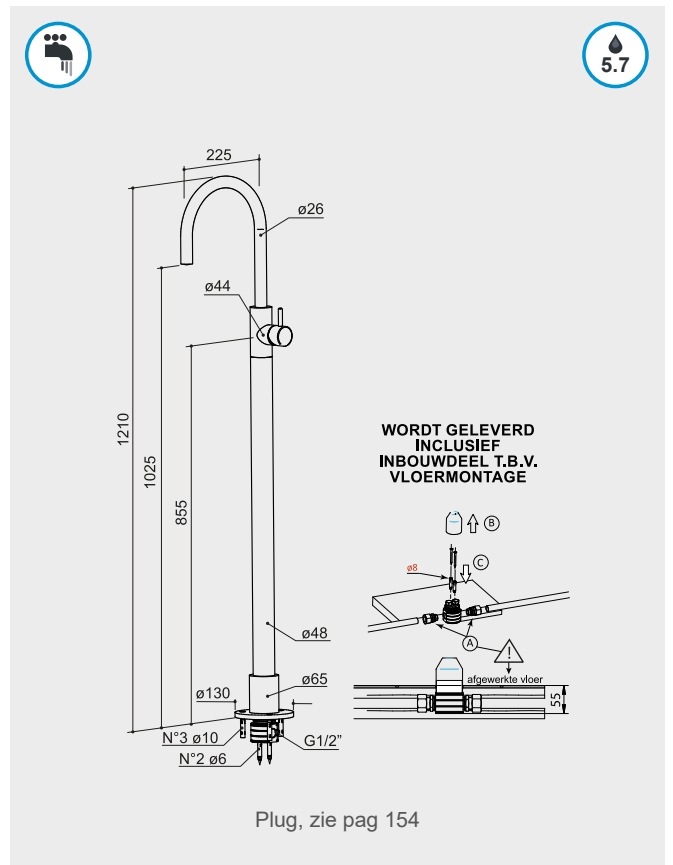

C1	CR	472,50
C2	AB BB BC BL GN NB WH	572,25
C3	AI BK	708,75
C4	BBP BCP NBP	787,50

Plug en stopkraan, zie pag 154

COBBER CB078W

Wastafelmengkraan
vloermontage, inclusief inbouwdeel

hotbath

HBCB078W...

C1	CR	1101,45
C2	AB BB BC BL GN NB WH	1311,45
C3	AI BK	1548,75
C4	BBP BCP NBP	1769,25