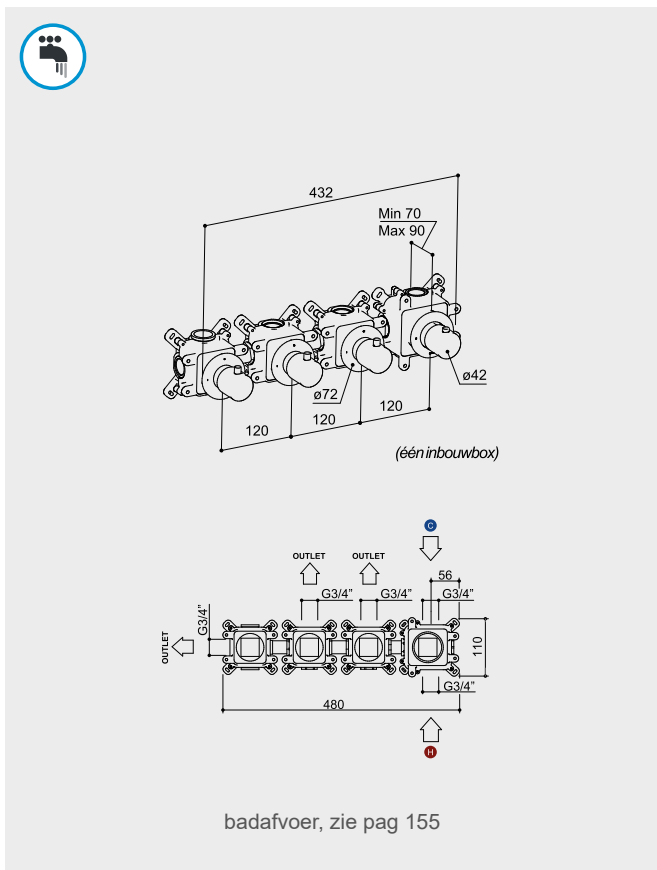

HBHBCB7070 + HBCB7070EXT...

C1	CR	1302,00
C2	AB BB BC BL GN NB WH	1617,00
C3	AI BK	1659,00
C4	BBP BCP NBP	1722,00