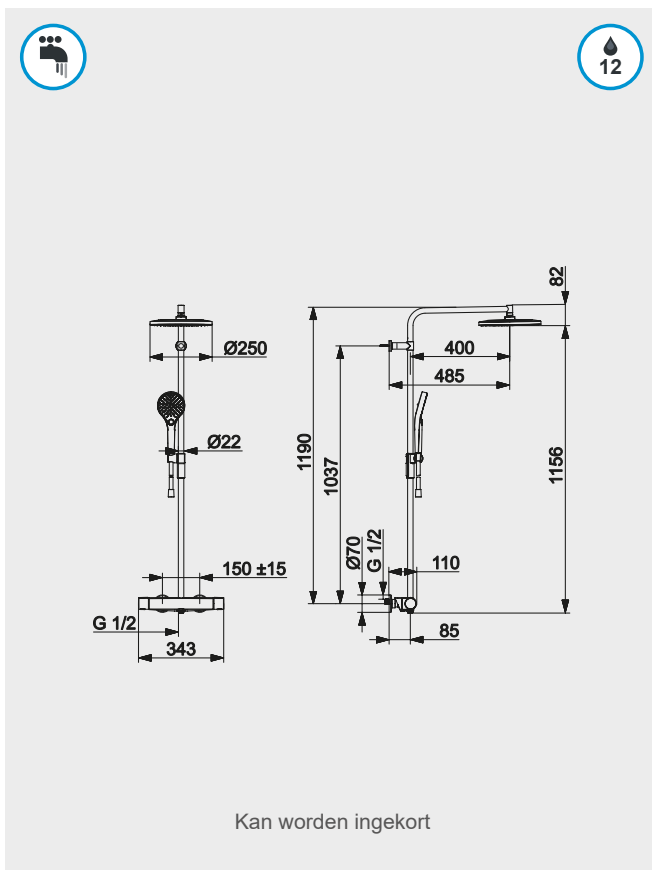

EASY 2R

Showerpipe met ronde hoofddouche
Thermostatisch

NOEASY2R-...

C1	K	754,00
C2	H	1018,00

HANSAVIVA

Showerpipe met thermostaatkraan - 3 jets
 Normaal - Massage - Regen

HA65159201...

C1	00	820,00
C2	33	1107,10