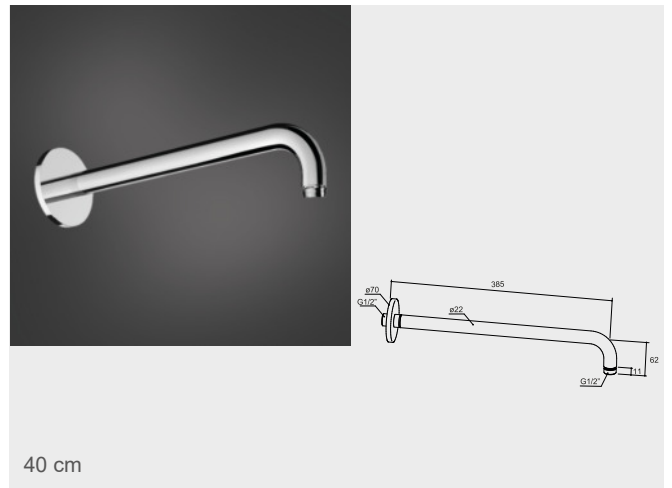

hansgrohe

HG27413...

C1	000	108,60
C2	670 700	161,40
C3	140 340 990	163,10

COBBER CB450

Wandarm

hotbath

40 cm

HBCB450...