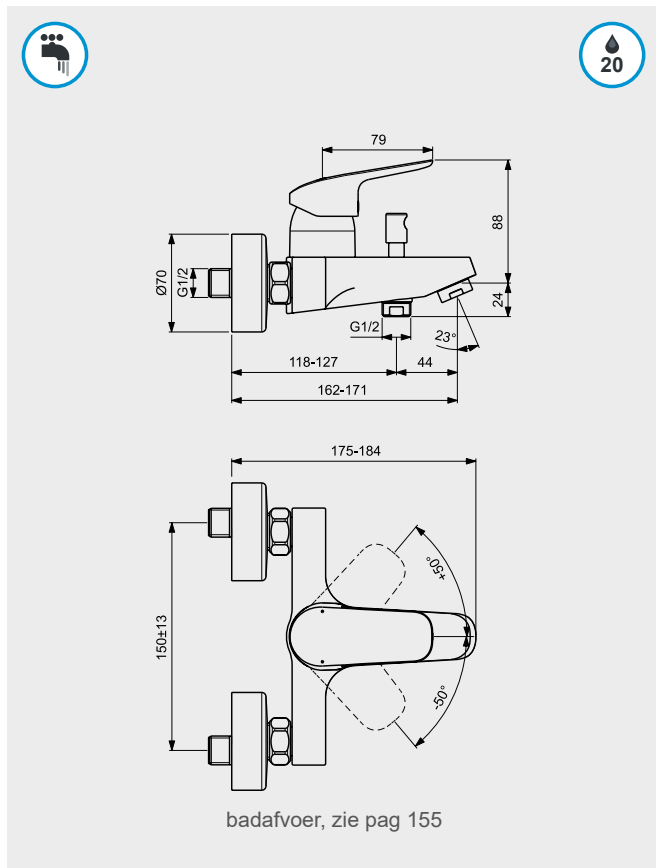

158,00

BASIC

Bad / Douchekraan

VR55442103...

C1 **00**

170,00

 20

 20