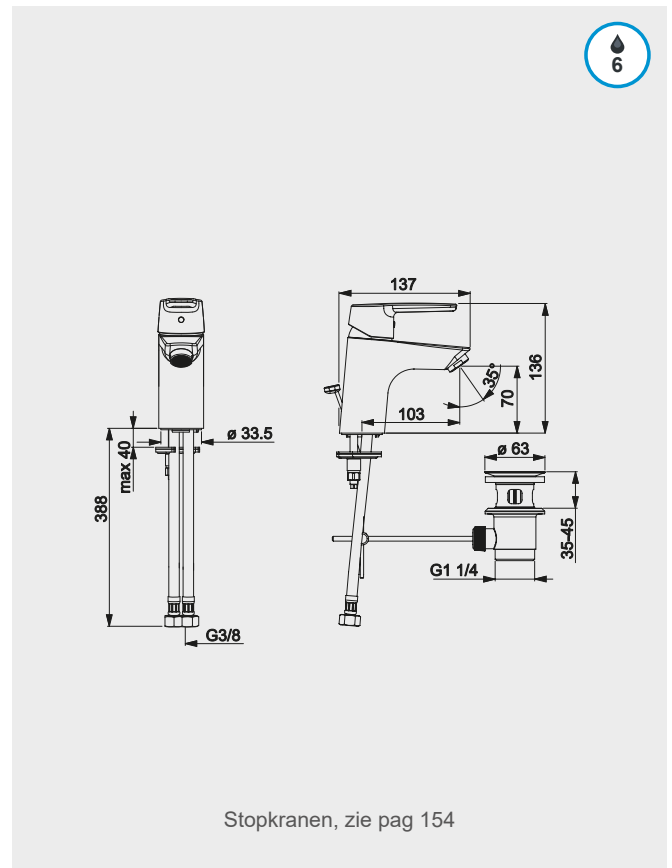

HANSAPOLO

Wastafelkraan
Zonder afvoergarnituur

HA51422293...

C1 ☐

141,50

HANSAPOLO

Wastafelkraan
Met afvoergarnituur

HA51402293...

C1 ☐

156,20

Wastafelkranen