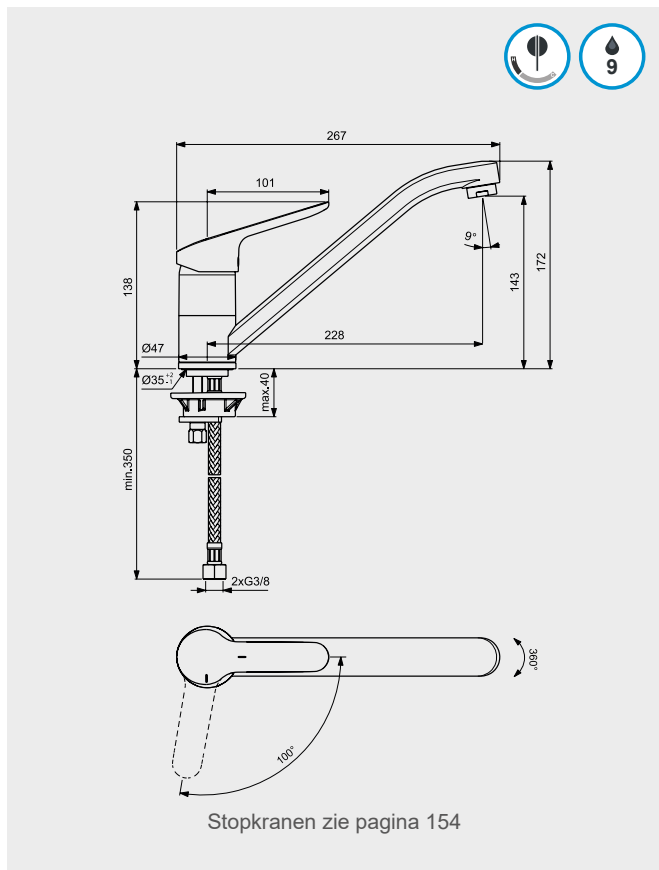

ZESIS M33

keukenkraan 150 met uittrekbare vuistdouche
2jet: Laminar - Shower

hansgrohe

HG74800...

C1	000	182,60
C2	670	251,10
C3	800	239,80

HANSAPOLO

Keukenkraan lage druk

HANSA