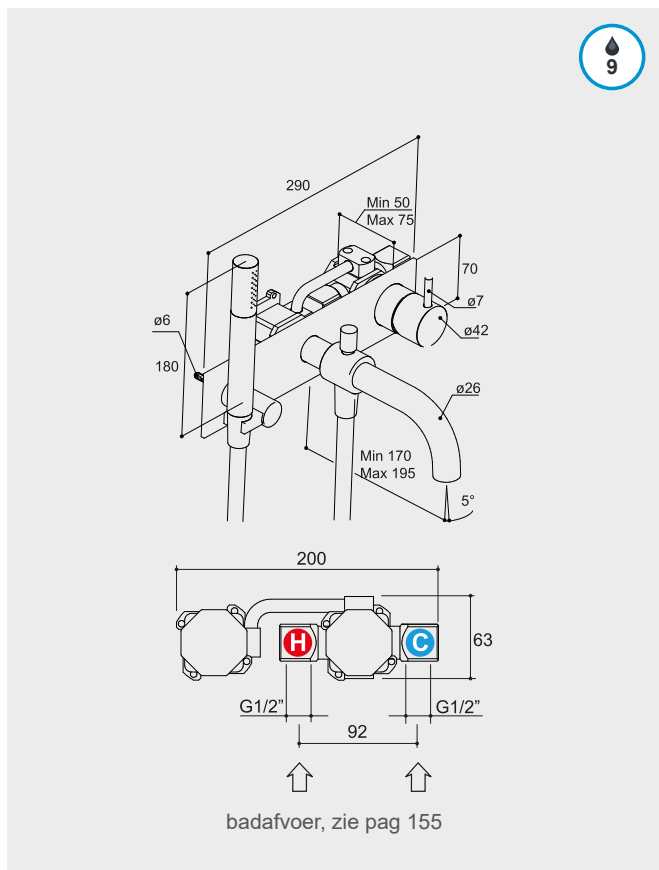

COBBER CB026

Bad / douchekraan inbouw met aut. omstelling met doucheslang en handdouche

hotbath

C1	CR	782,25
C2	AB BB BC BL GN NB WH	1044,75
C3	AI BK	1181,25
C4	BBP BCP NBP	1223,25

COBBER CB7071

Bad / douche thermostaat inbouw, 2 stopkr. zonder uitloop

hotbath

C1	CR	1475,25
C2	AB BB BC BL GN NB WH	1790,25
C3	AI BK	1879,50
C4	BBP BCP NBP	2214,45