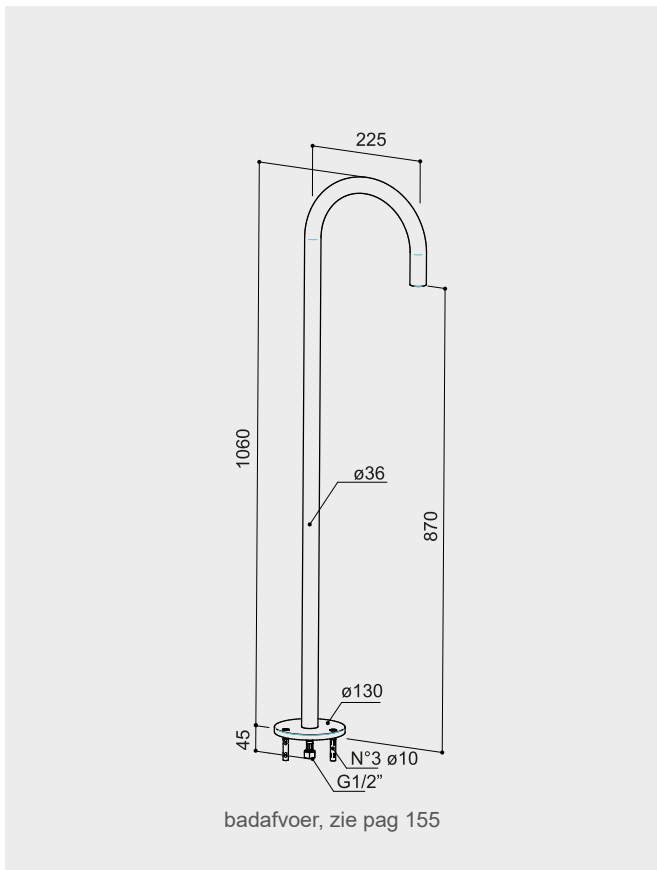

hotbath

HBCB076...

C1	CR	876,75
C2	AB BB BC BL GN NB WH	987,00
C3	AI BK	1097,25
C4	BBP BCP NBP	1869,00

COBBER CB077

Vrijstaande badkraan met draaibare uitloop
vloermontage

hotbath

HBCB077...

C1	CR	1149,75
C2	AB BB BC BL GN NB WH	1569,75
C3	AI BK	1779,75
C4	BBP BCP NBP	1941,45