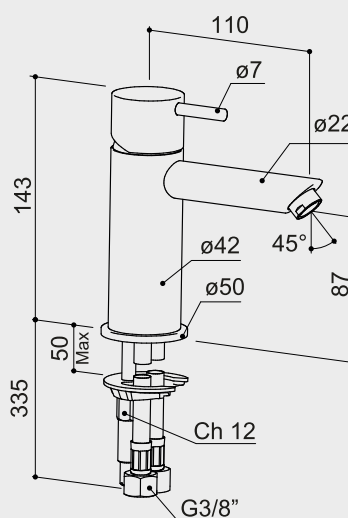

Plug en stopkraan, zie pag 154

COBBER CB003S

Wastafelmengkraan
zonder plug

hotbath

HBCB003S...

C1	CR	204,75
C2	AB BB BC BL GN NB WH	250,95
C3	AI BK	313,95
C4	BBP BCP NBP	418,95

Plug en stopkraan, zie pag 154