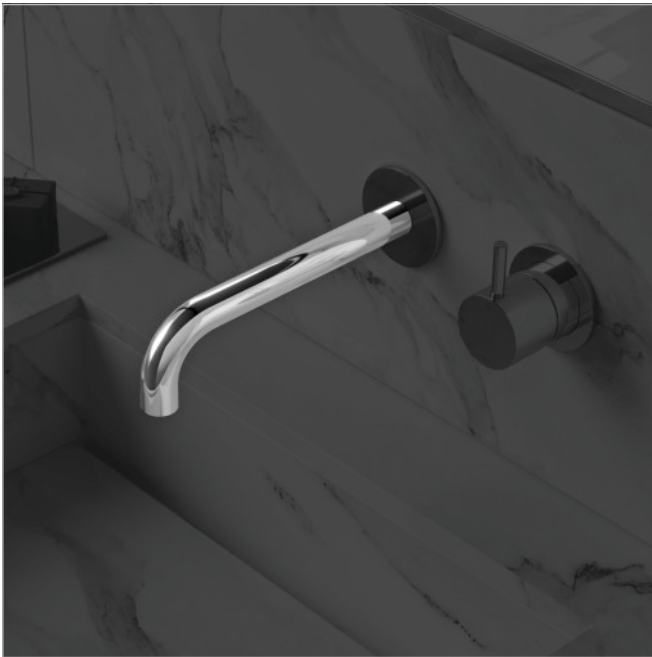

toepasbaar op CB005(T), CB006(T)

hotbath

HBCB094-18...

C1	CR	88,20
C2	AB BB BC BL GN NB WH	131,25
C3	AI BK	152,25
C4	BBP BCP NBP	173,25

COBBER CB094

Uitloop 25 cm

toepasbaar op CB005(T), CB006(T)

hotbath