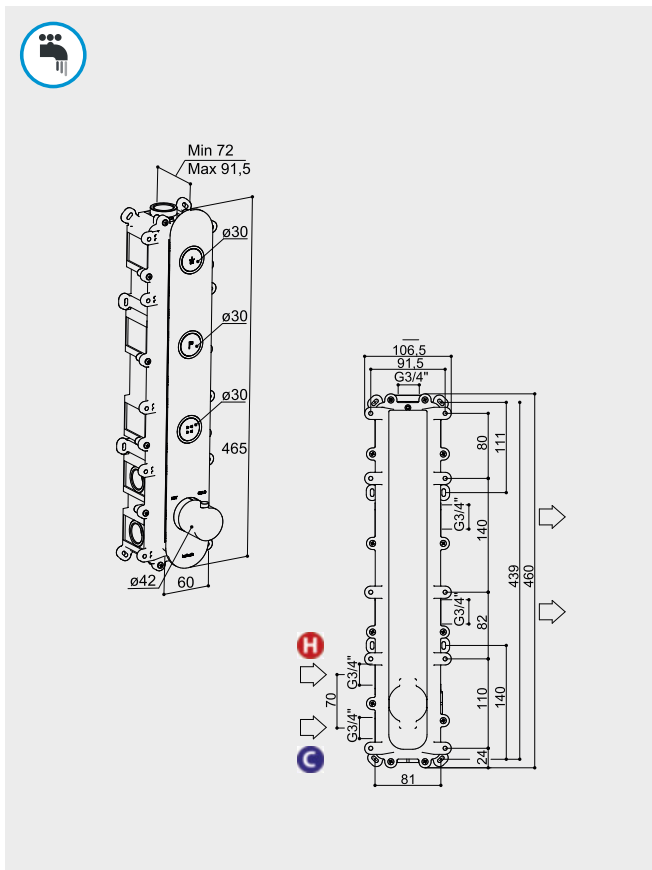

C1	CR	1270,50
C2	AB BB BC BL GN NB WH	1438,50
C3	AI BK	1459,50
C4	BBP BCP NBP	1669,50