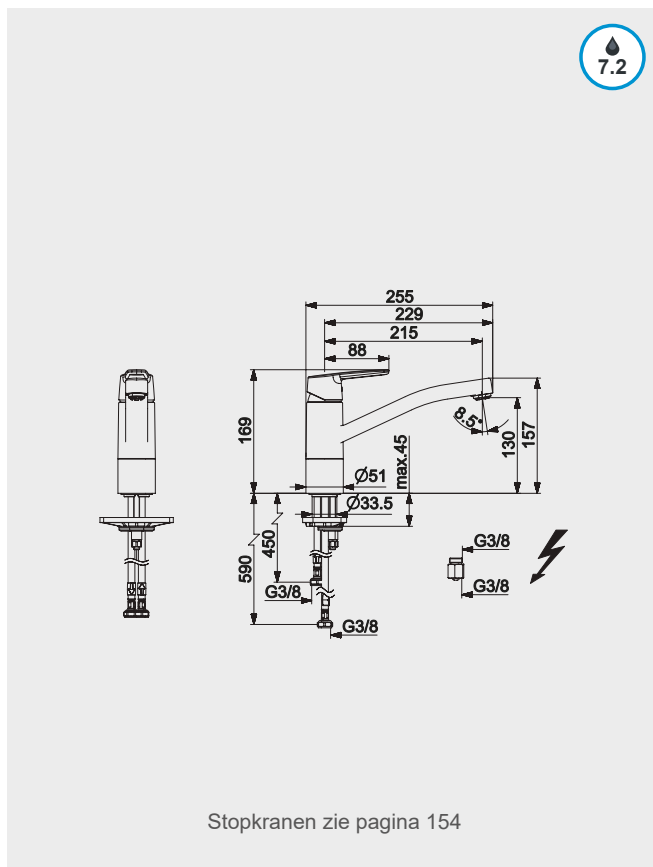

ZESIS M33

keukenkraan 150 met uittrekbare vuistdouche
2jet: Laminar - Shower

hansgrohe

HG74800...

C1	000	182,60
C2	670	251,10
C3	800	239,80

HANSAPOLO

Keukenkraan lage druk

HANSA

HA51591193...

C1	00	249,50

Keukenkranen