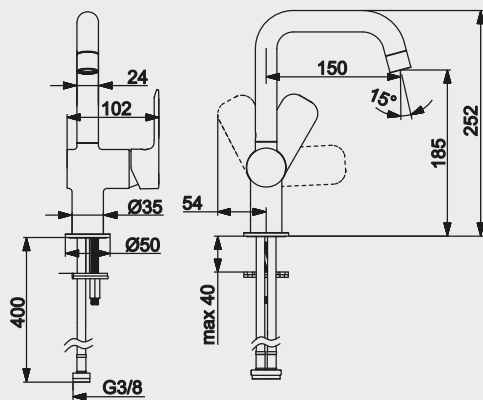

Plug en stopkraan, zie pag 154