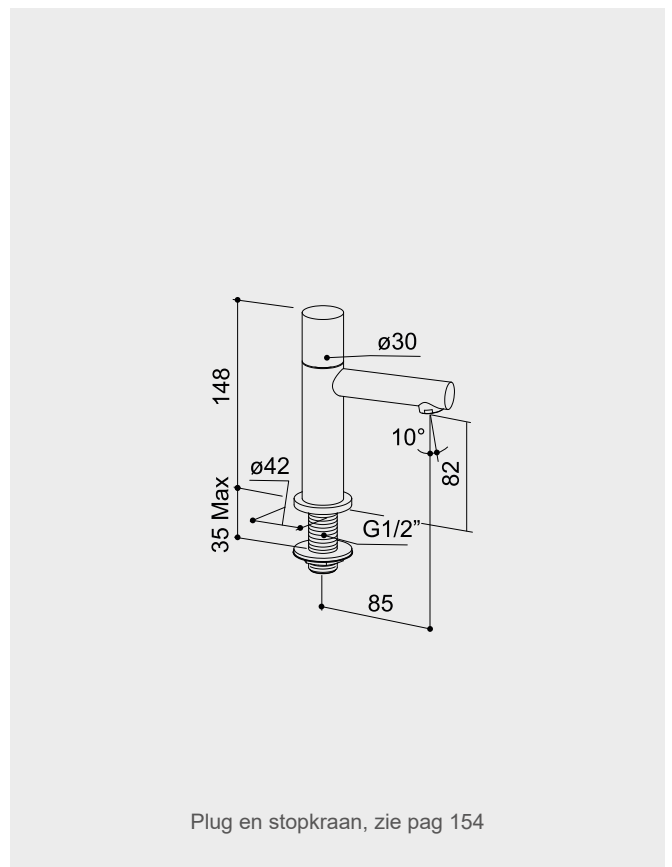

LOGIS 80

Toiletkraan 80 voor koud water
zonder lediging

hansgrohe

HG71120...

C1	000	82,10
C2	670	102,70

DUDE V001

Toiletkraan

hotbath

HBV001...

C1	CR	99,75
C2	GN	141,75