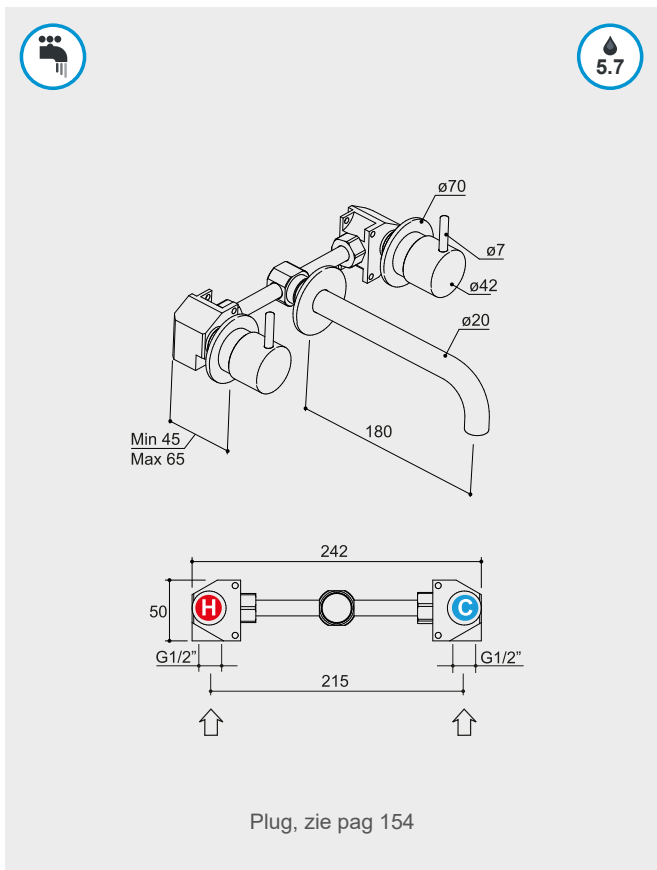

C1	CR	518,70
C2	AB BB BC BL GN NB WH	609,00
C3	AI BK	697,20
C4	BBP BCP NBP	745,50

COBBER CB005T-18

Wastafelmengkraan inbouw 3 gats
met inbouwbrug en 18 cm uitloop

hotbath

HBHBCB005T + HBCB005TEXT18...

C1	CR	518,70
C2	AB BB BC BL GN NB WH	640,50
C3	AI BK	756,00
C4	BBP BCP NBP	777,00