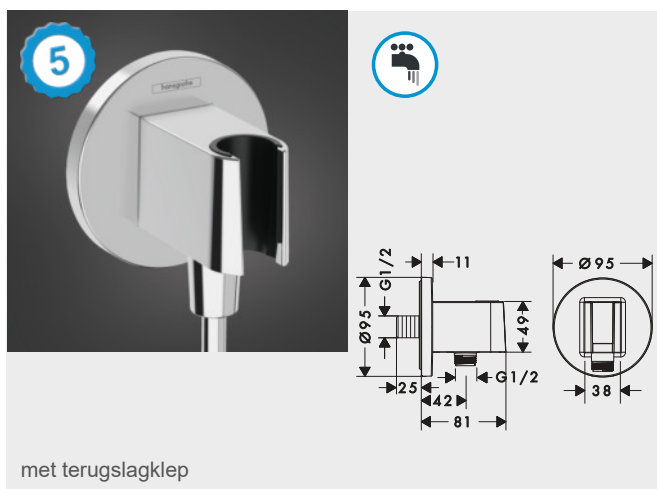

FIXFIT S

Aansluitbocht met douchehouder, rond **hansgrohe**

met terugslagklep

HG26888...

C1	000	92,80
C2	670 700	129,70
C3	140 340 990	139,00

FIXFIT E

Aansluitbocht met houder, vierkant **hansgrohe**

met terugslagklep