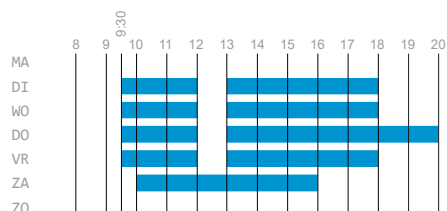

Varey Lommel

Showroom Sanitair
Lodewijk de Raetstraat 42
3920 Lommel

Tel.: 011 54 43 69
lommel@varey.be