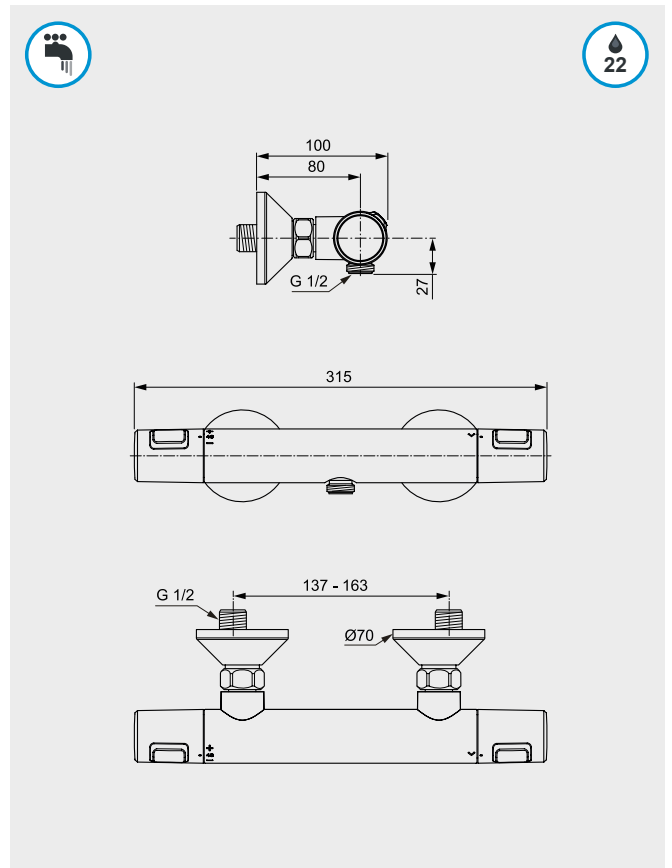

HANSATWIST

Douchekraan

C1	00	244,70
C2	33	365,40

CERATHERM T25

Douchekraan

Thermostatisch

C1	AA	205,00
C2	XG	268,50