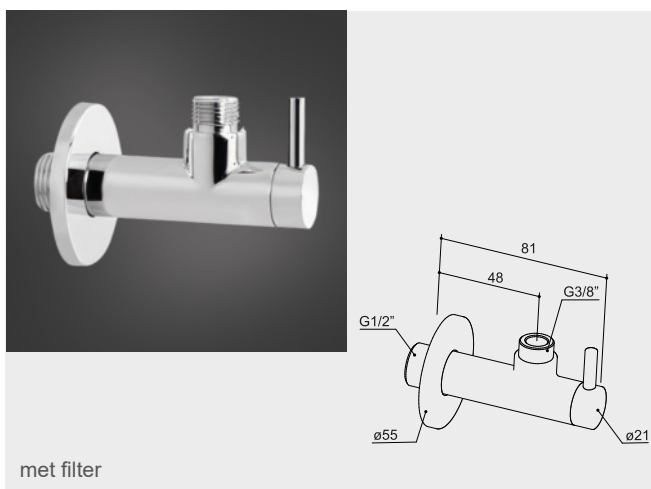

HANSA

Wastafelplug

 HANSA

HA07640100...

C2	33	88,00
----	-----------	-------

COBBER P2002

Hoekstopkraan rond 1/2"

hotbath