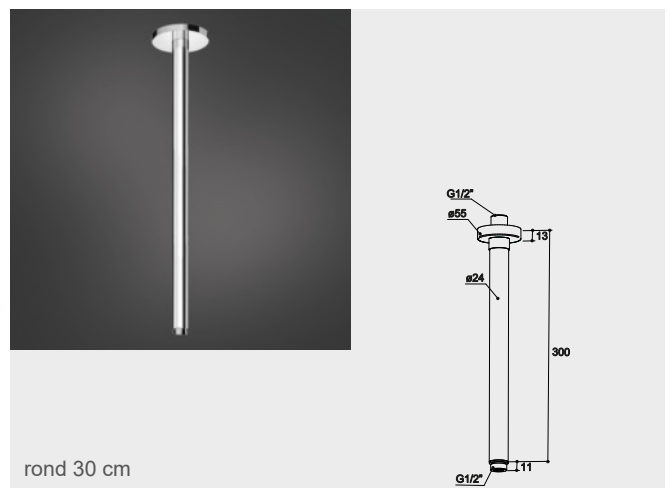

COBBER CB453

Plafondbuis

hotbath

rond 30 cm

HBCB453...

C1	CR	168,00
C2	GN	204,75
C3	AB BB BC BL NB WH	267,75
C4	AI BK	267,75
C5	BBP BCP NBP	446,25