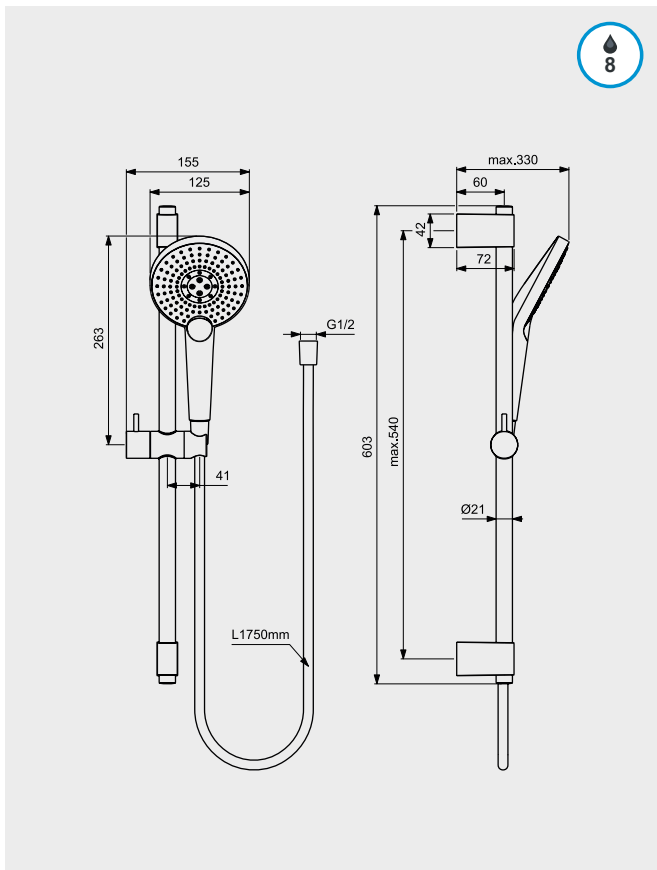

B1761...

C1 **AA**

203,50

ADVIESPRIJZEN IN EURO - EXCL. BTW

COBBER M307

Glijstang 90 cm met wandaansluitbocht,
doucheslang 1,5 mtr en hdouche 1 jet

hotbath

HBM307...