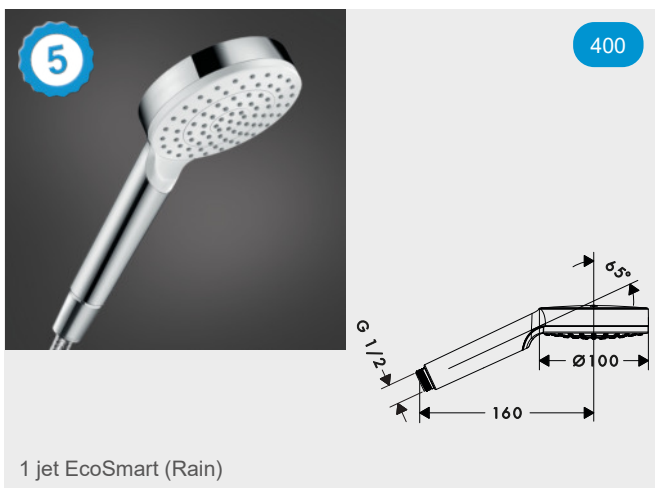

CROMETTA

Handdouche

hansgrohe

1 jet EcoSmart (Rain)

HG26333...

C1	400	25,00
----	-----	-------

BASIC

Handdouche 1 jet