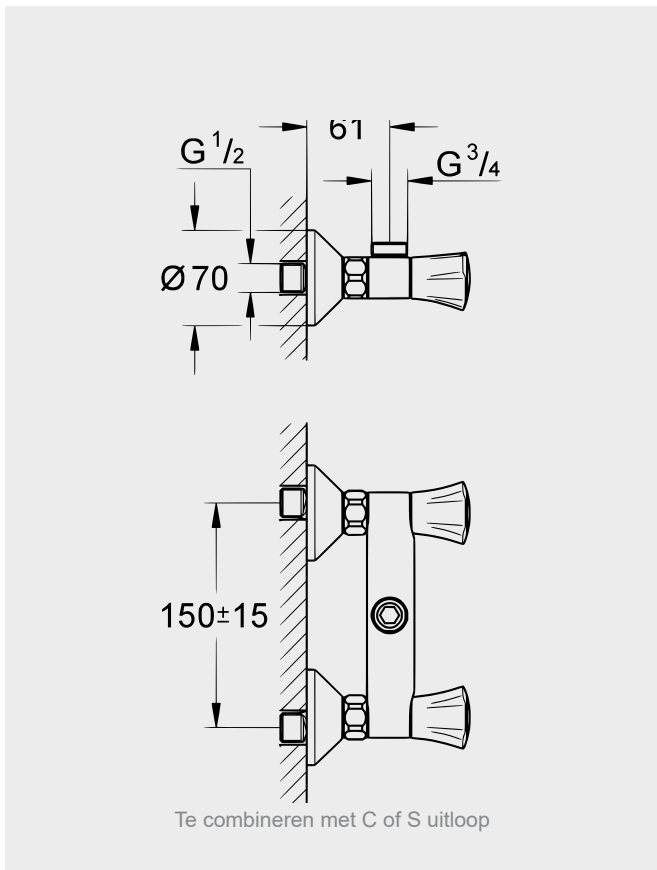

COSTA L

Muurmengkraan zonder uitloop

Te combineren met C of S uitloop

26009...

C1 001

122,26

GROHE

Draaibare C - uitloop

13072...

C1 000

30,97

GROHE

Draaibare S - uitloop

13052...

C1 000

47,50