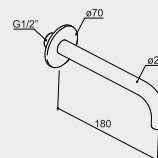

C1	CR	99,75
C2	AB BB BC BL GN NB WH	141,75
C3	AI BK	162,75
C4	BBP BCP NBP	173,25

COBBER CB095

Uitloop met rozet 18 cm
voor bad en wastafel (n.v.t. op CB005)

hotbath

HBCB095-18...

C1	CR	99,75
C2	AB BB BC BL GN NB WH	141,75
C3	AI BK	162,75
C4	BBP BCP NBP	173,25