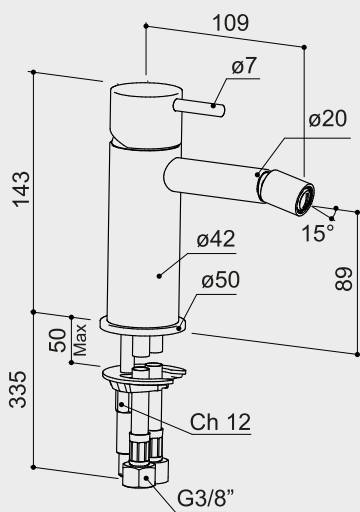

hotbath

Bidetkranen

COBBER CB018

Bidetkraan
zonder plug

hotbath

HBCB018...

C1	CR	208,95
C2	AB BB BC BL GN NB WH	262,50
C3	AI BK	313,95
C4	BBP BCP NBP	414,75

Plug en stopkraan, zie pag 154