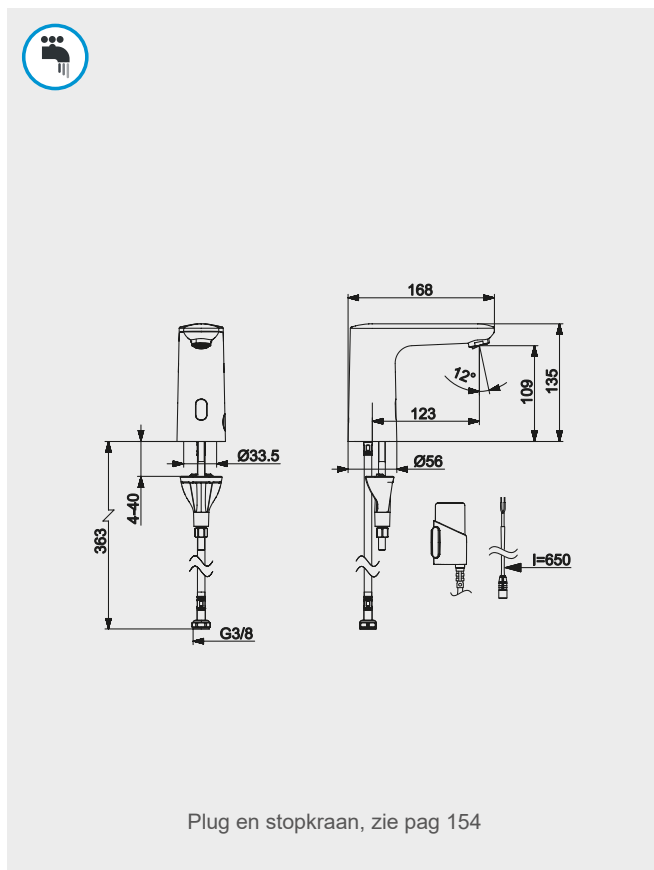

C1	00	229,00
C2	33	,00

HANSA ELEKTRA

koudwater messing batterij

HA92512219...

C1	00	262,00
----	----	--------

HANSA ELEKTRA

Mengkraan composiet batterij

HA92002219...