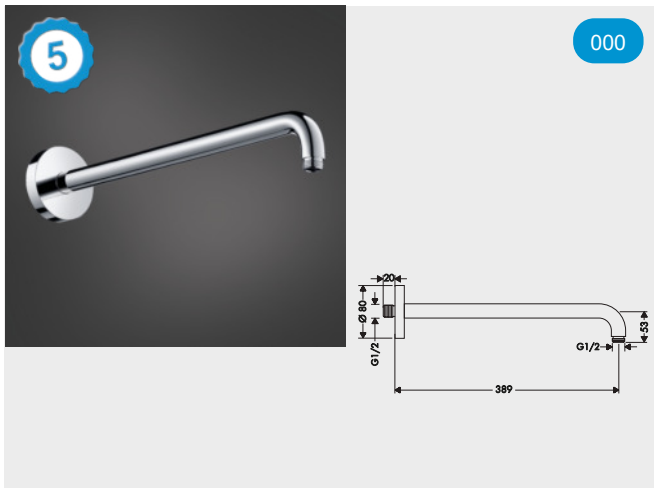

HANSGROHE

Douchearm 38,9 cm

hansgrohe

HG27413...

C1	000	108,60
C2	670 700	161,40
C3	140 340 990	163,10