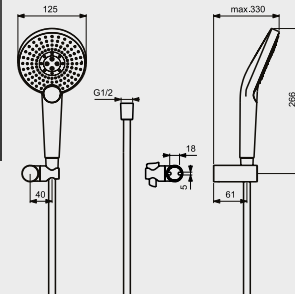

IDEALRAIN

Handdoucheset 3 jets

regen-massage-sprankelend

B2459...

C1 **AA**

105,00