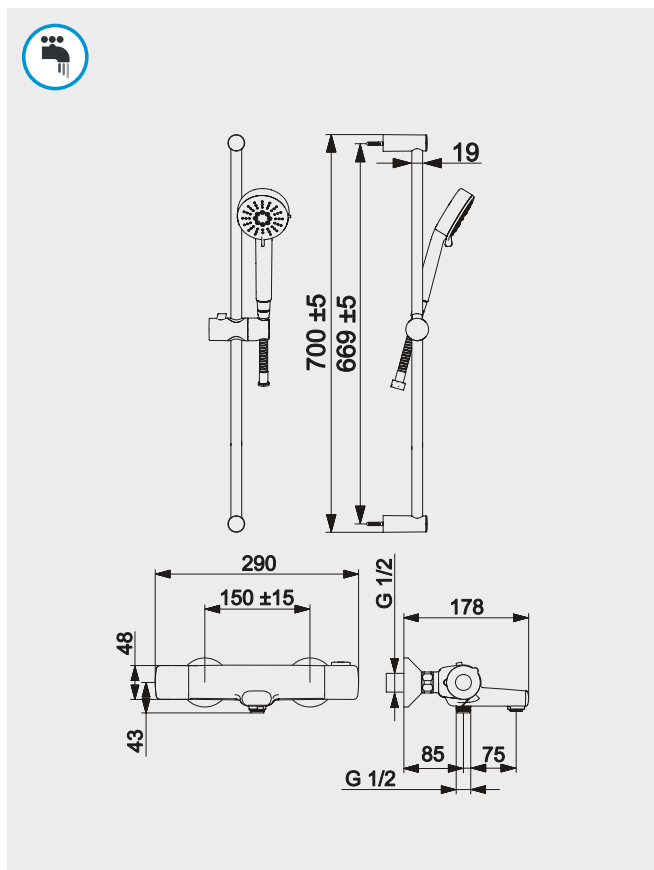

BASIC

Thermostatische douchekraan + 3 jets

VAREY

VR55150131...

C1 00

306,00

BASIC

Thermostatische bad / douchekraan + 3 jets

VAREY

VR55162131...

C1 00

341,00