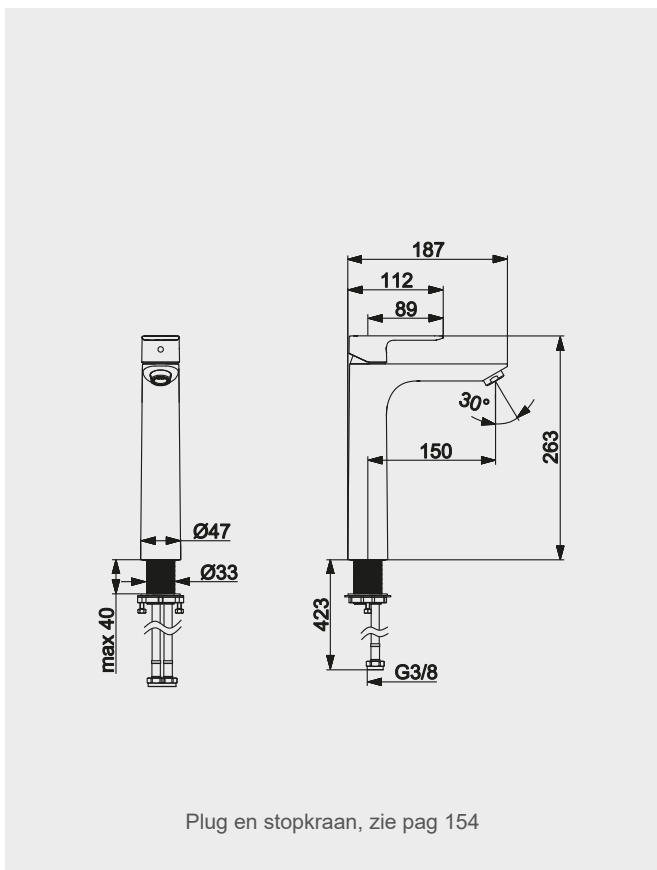

C1	CR	240,45
C2	AB BB BC BL GN NB WH	309,75
C3	AI BK	362,25
C4	BBP BCP NBP	435,75

Plug en stopkraan, zie pag 154

BASIC

Wastafelkraan hoog zonder lediging

VAREY

VR55472203...

C1 00 325,00

Plug en stopkraan, zie pag 154