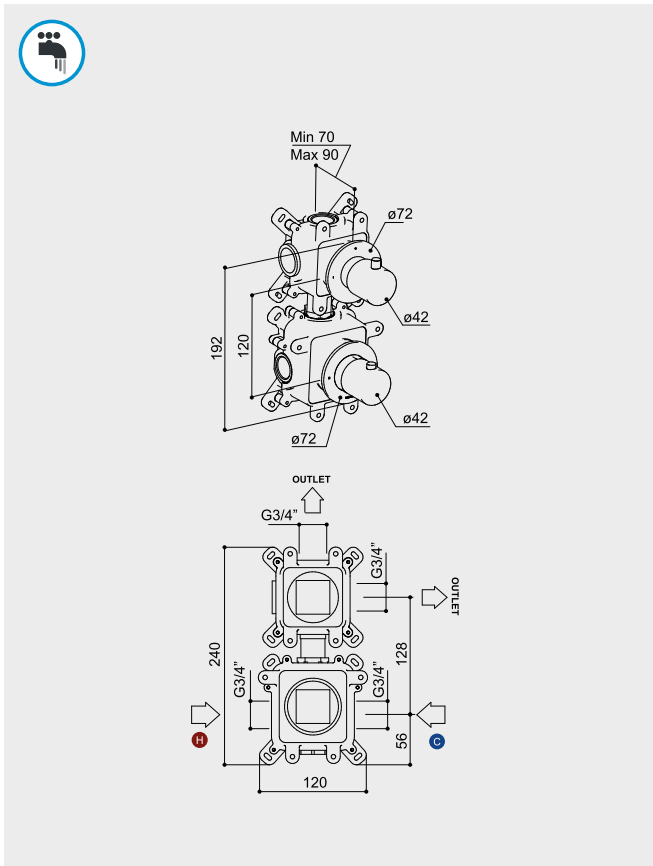

COBBER CB7009

Thermostaat inbouw
met 2-weg stop-omstelling

hotbath

HBHBCB7009 + HBCB7009EXT...

C1	CR	892,50
C2	AB BB BC BL GN NB WH	1207,50
C3	AI BK	1260,00
C4	BBP BCP NBP	1312,50

ADVIESPRIJZEN IN EURO - EXCL. BTW