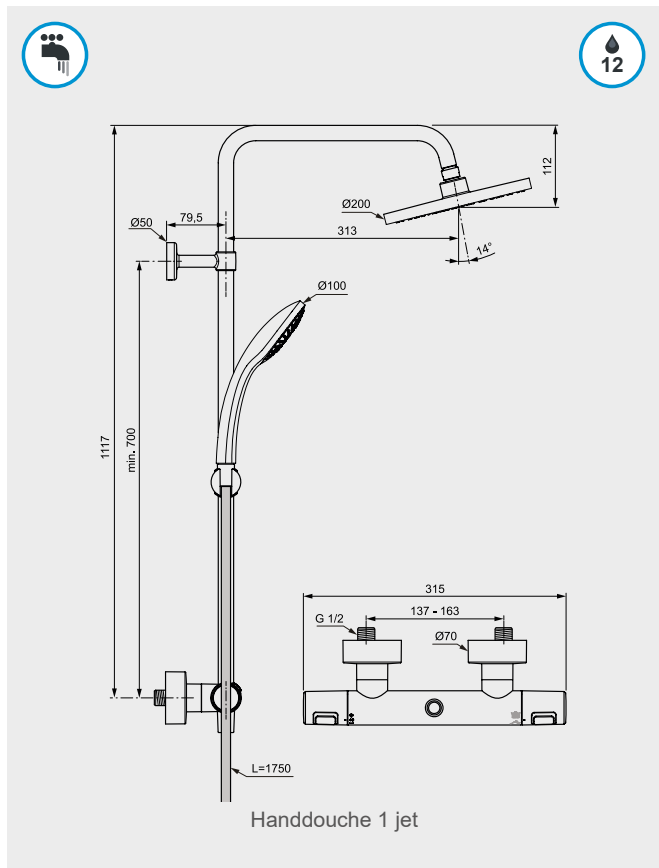

Showerpipe met thermostaatkraan - 3 jets
Normaal-Verkwikkend-Ontspannend

HANSA

HA44350130...

C1	00	626,60
C2	33	1109,20

EASY 2T

Showerpipe met vierkante hoofddouche
Thermostatisch

NOEASY2T-...

C1	K	655,00
C2	H	884,00