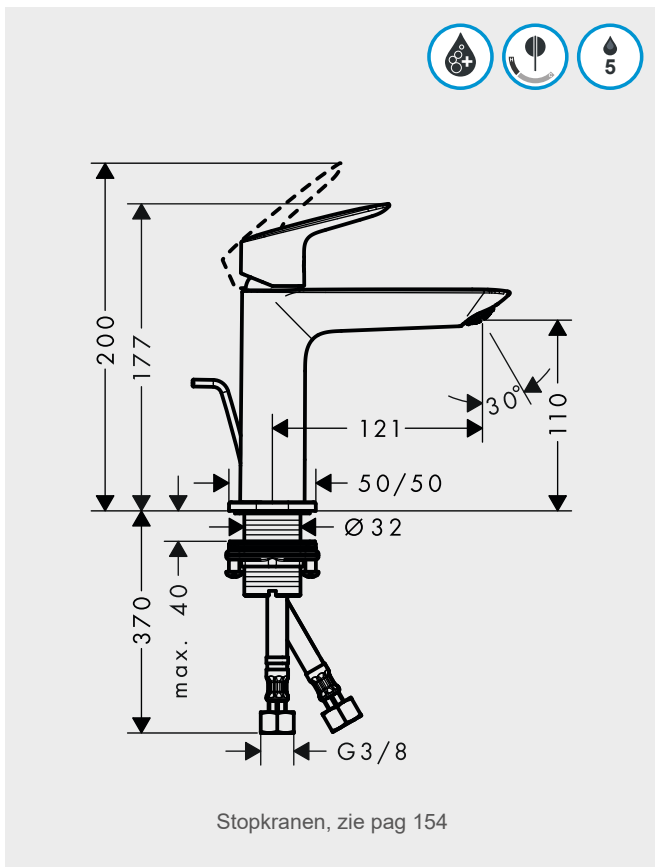

C1	000	124,50
C2	670	155,80

TALIS E 110

Wastafekraan 110 CoolStart
met lediging met trekstang

hansgrohe

HG71713...

C1	000	167,10
C2	670 700	233,70
C3	140 340 990	250,30

METROPOL 110

Wastafekraan 110
met Push-Open lediging