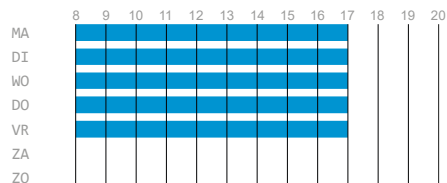

Adressen

Varey Eksel

Steenovenstraat 31
3941 Eksel

Tel.: 011 73 43 41
info@varey.be

Varey Hasselt

Zeilstraat 5
3500 Hasselt

Tel.: 011 22 43 27
bestelling@varey.be

Varey Lommel