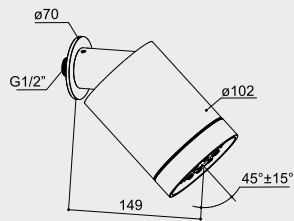

COBBER CB470

Hoofddouche met muurbevestiging

hotbath