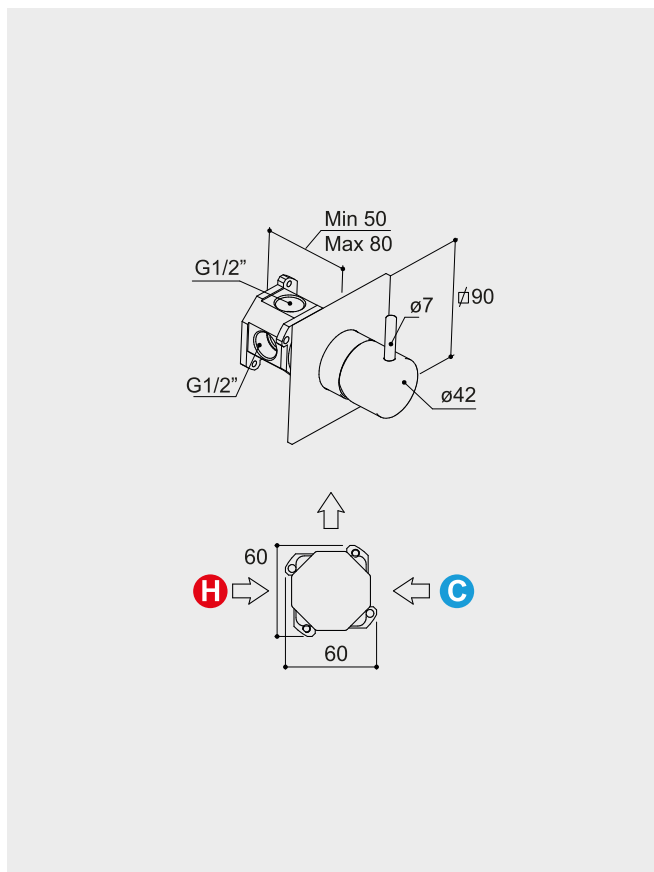

COBBER CB031

Douchemengkraan inbouw

hotbath

C1	CR	214,20
C2	AB BB BC BL GN NB WH	262,50
C3	AI BK	304,50
C4	BBP BCP NBP	315,00

COBBER CB031Q

Douchemengkraan inbouw

hotbath

C1	CR	235,20
C2	AB BB BC BL GN NB WH	288,75
C3	AI BK	325,50
C4	BBP BCP NBP	388,50