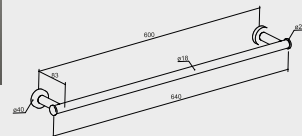

COBBER CBA07

Handdoekhouder enkel 64 cm

hotbath

wandmodel

HBCBA07...

C1	CR	120,75
C2	AB BB BC BL GN NB WH	162,75
C3	AI BK	189,00
C4	BBP BCP NBP	299,25