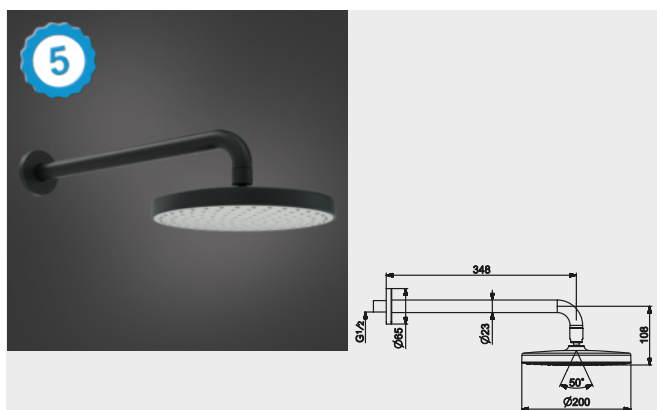

hansgrohe

Hydro toebehoren

HANSABASICJET

Hoofddouche met arm - 1 jet

Regen

HA44360100...

C1	00	229,80
C2	33	349,10

HANSAVIVA