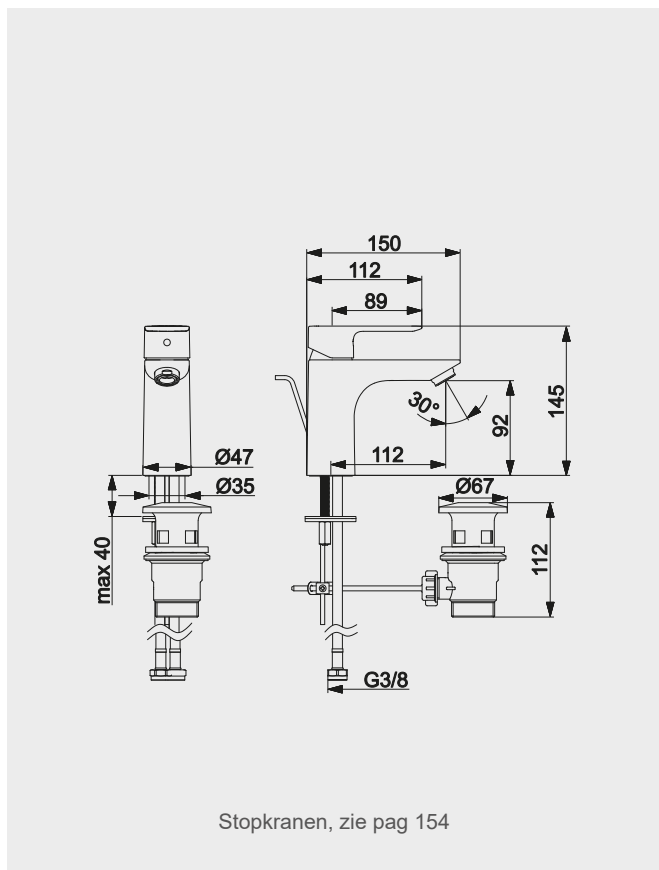

BASIC

Wastafelkraan XL met lediging

VAREY

VR55502203...

C1 ☐

156,00

BASIC

Wastafelkraan XL met lediging / coldstart

VAREY

VR55502203...00006

C1 ☐

155,00