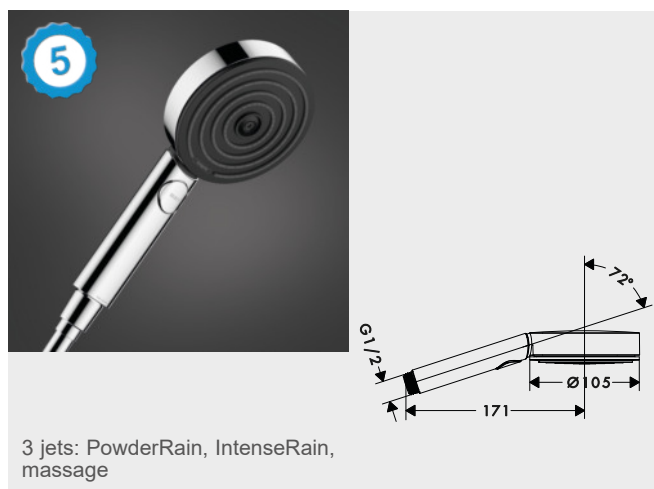

PULSIFY SELECT S

Handdouche 105 Relaxation

hansgrohe

3 jets: PowderRain, IntenseRain, massage

HG24111...

C1 000 40,10

C2 670 700 52,00

C3 140 60,20