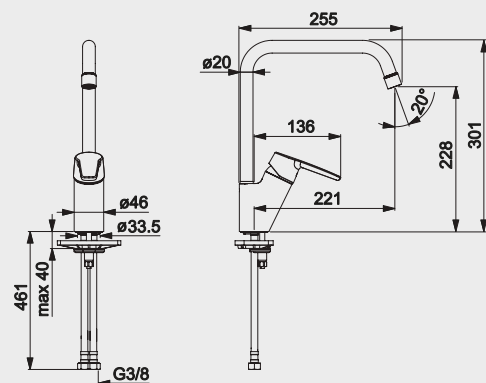

Stopkranen zie pagina 154