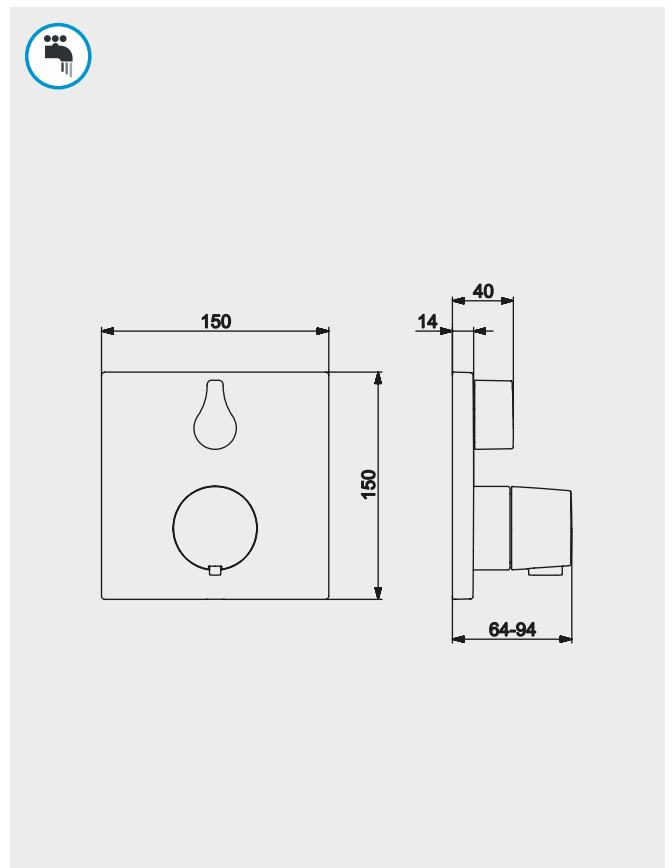

COBBER PB009Q

Thermostaat inbouw rechthoekig
met 2 pushbuttons

hotbath

HBHBPB009 + HBPB009QEXT...

C1	CR	980,70
C2	AB BB BC BL GN NB WH	1164,45
C3	AI BK	1205,40
C4	BBP BCP NBP	1306,20

COBBER PB009

Thermostaat inbouw rond
met 2 pushbuttons