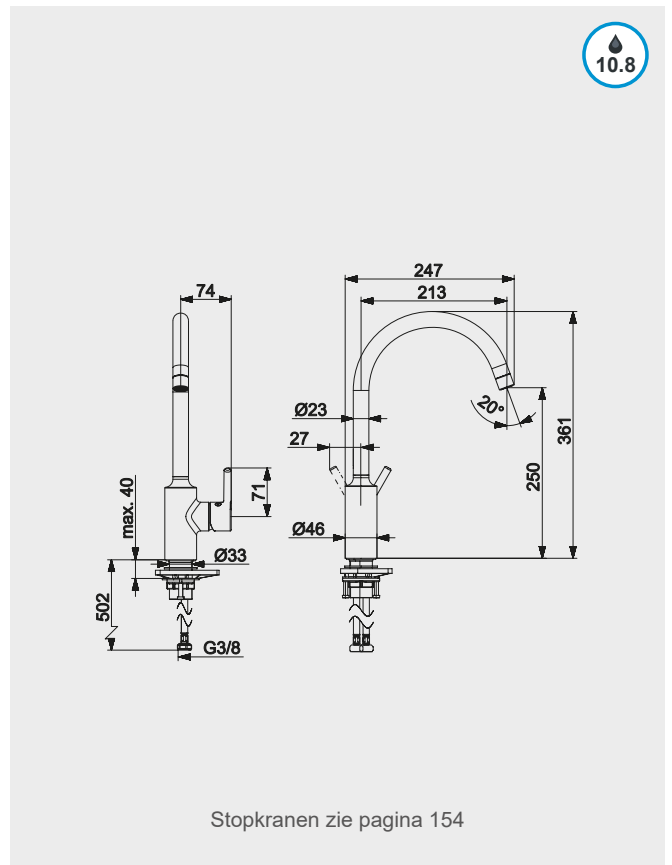

HANSAVANTIS

Keukenkraan

HANSA

HA52202267...

C1	00	338,00
C2	33	449,60

TALIS M54

keukenkraan 210 met uittrekbare vuistdouche
2jet: Laminar - Shower

hansgrohe