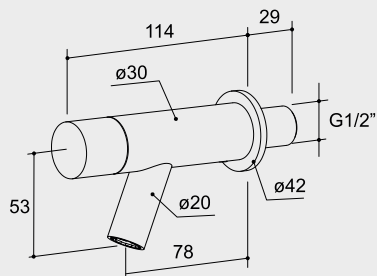

Plug en stopkraan, zie pag 154