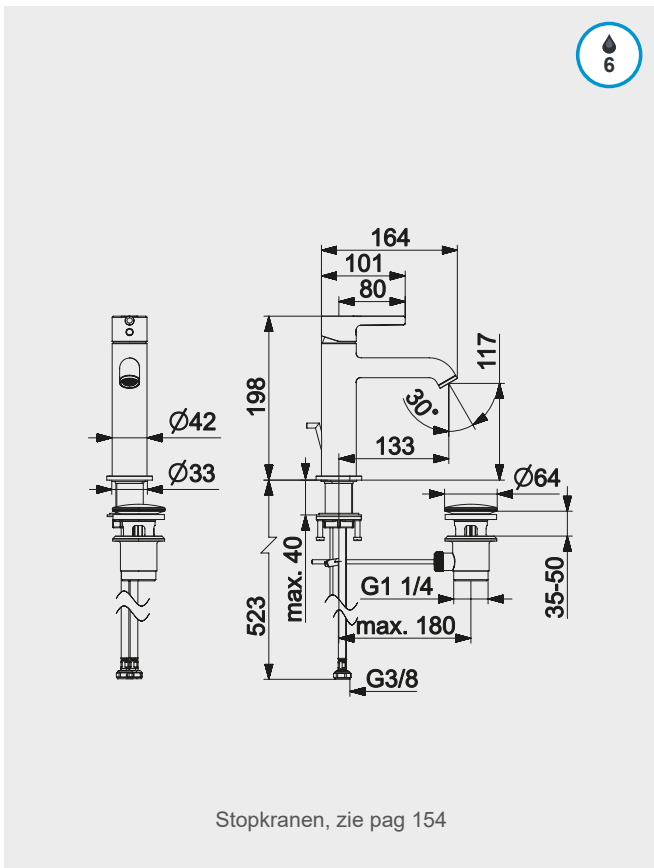

HANSAVANTIS STYLE

Wastafelkraan
Met afvoergarnituur

HA54562207...

C1 00

225,60

Wastafelkranen