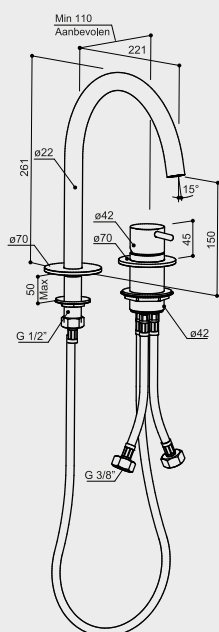

Plug en stopkraan, zie pag 154