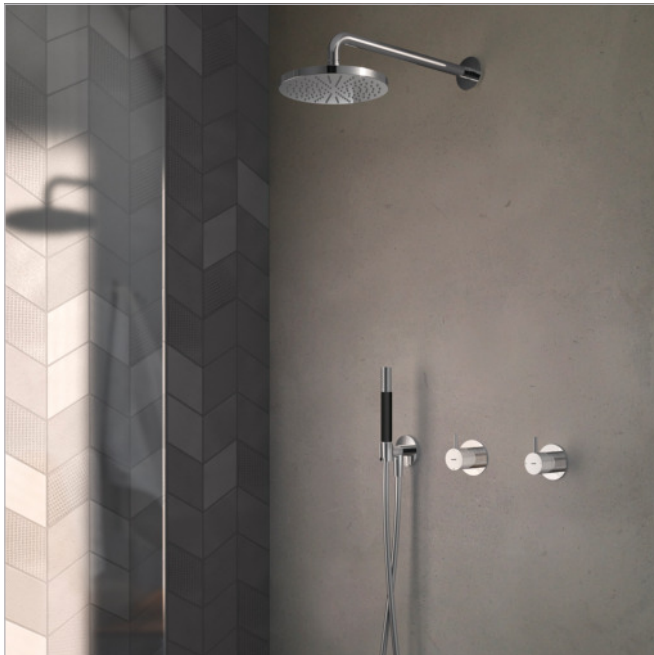

COBBER IBS21

Inbouwset met mengkraan
met 2-weg-omstelling

hotbath