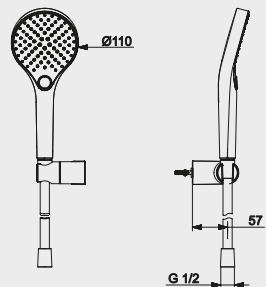

HANSAVIVA

Handdoucheset - 3 jets

Normaal - Massage - Regen

HA44170220...

C2 **33**

86,30