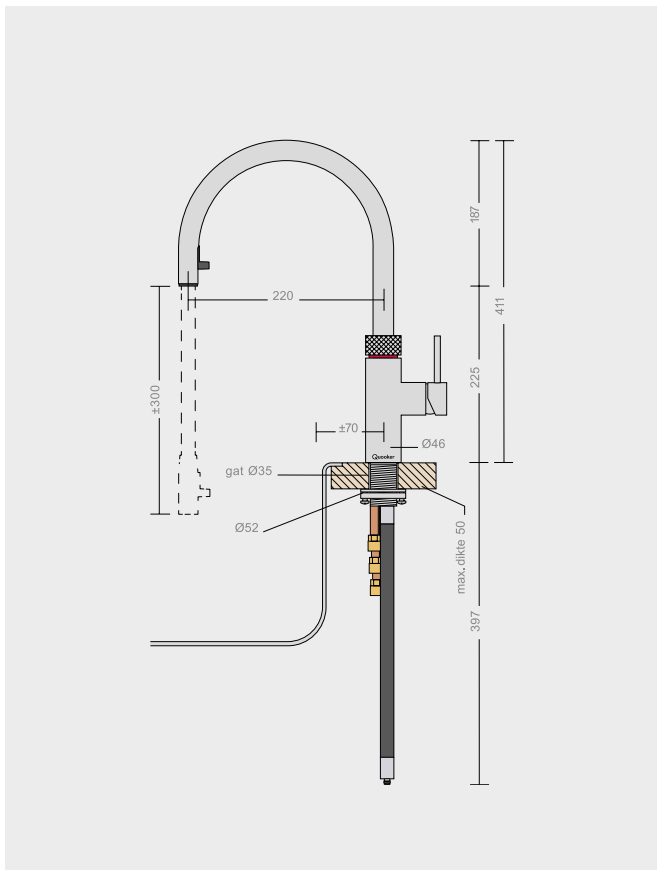

FLEX

Kokendwaterkraan met Combi+ met een flexibele uittrekslang

Quooker®

QU22+X...

C1	CHR	1595,00
C2	RVS	1745,00
C3	BLK GME RCO	1945,00

FUSION SQUARE

Kokendwaterkraan met Combi+

Quooker®

QU22+FS...

C1	CHR	1595,00
C2	RVS	1745,00
C3	BLK GME RCO	1945,00
C4	PTN	2045,00