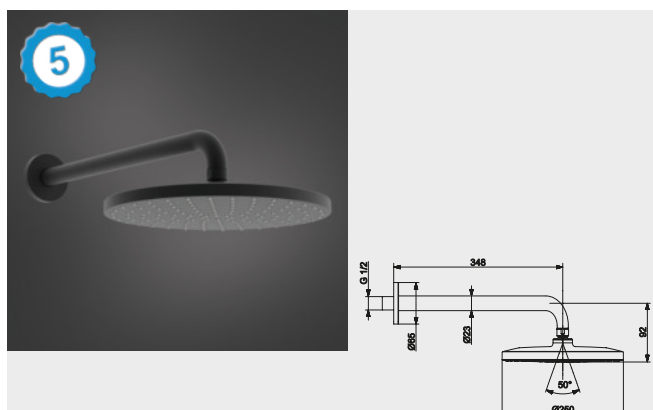

HANSAVIVA

Hoofddouche met arm - 1 jet

Regen

HA44260200...

C2	33	301,90