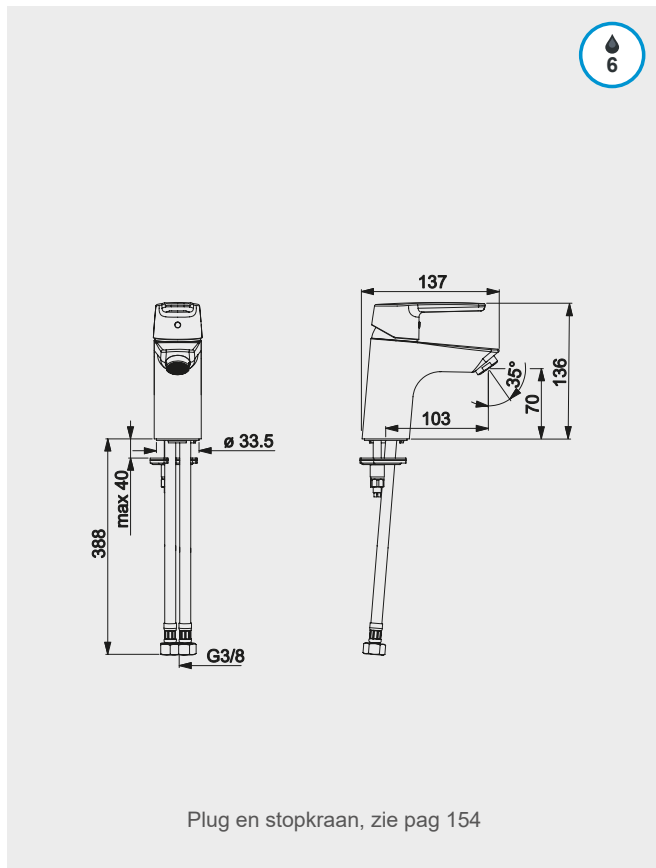

HANSAPOLO

Wastafelkraan
Zonder afvoergarnituur

HA51422293...

C1 ☐

141,50

HANSAPOLO

Wastafelkraan
Met afvoergarnituur

HA51402293...

C1 ☐

156,20

Wastafelkranen