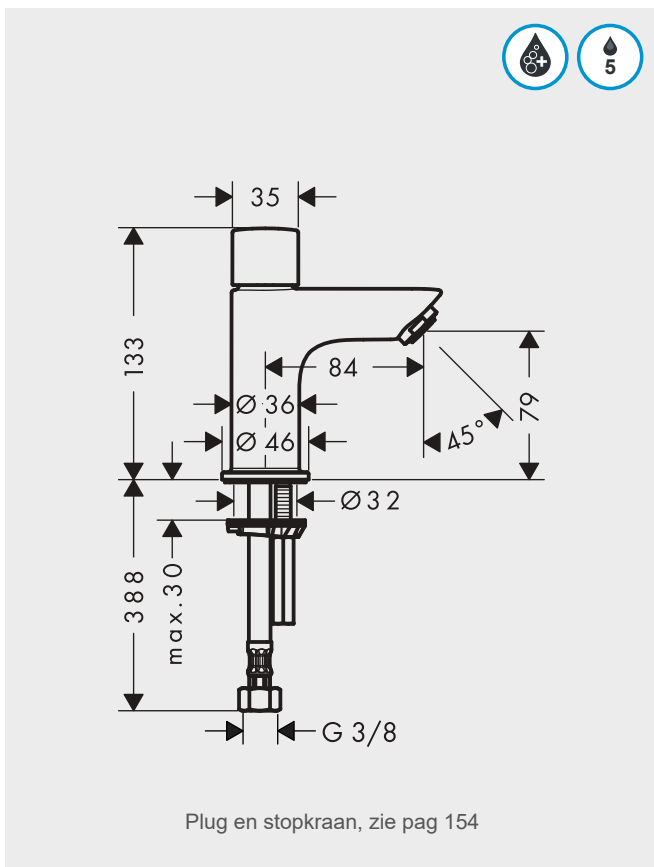

LOGIS 80

Toiletkraan 80 voor koud water
zonder lediging

hansgrohe

HG71120...

C1	000	82,10
C2	670	102,70

DUDE V001

Toiletkraan

hotbath

HBV001...

C1	CR	99,75
C2	GN	141,75