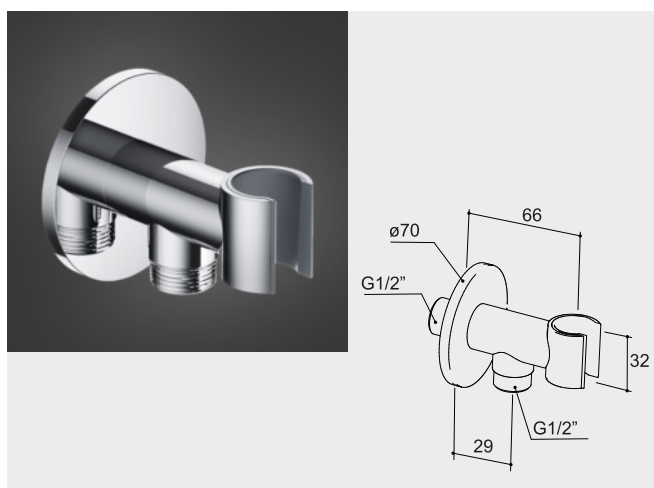

COBBER M515

Aansluitbocht met handdouchehouder

hotbath

HBM515...

C1	CR	110,25
C2	GN NB BB AB WH BC BL	131,25
C3	AI BK	173,25
C4	NBP BBP BCP	194,25