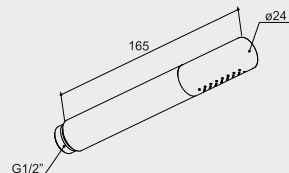

Handdouche 110

hansgrohe

Vario EcoSmart

HG26803...

C1 400 58,00

COBBER M352

Handdouche

hotbath