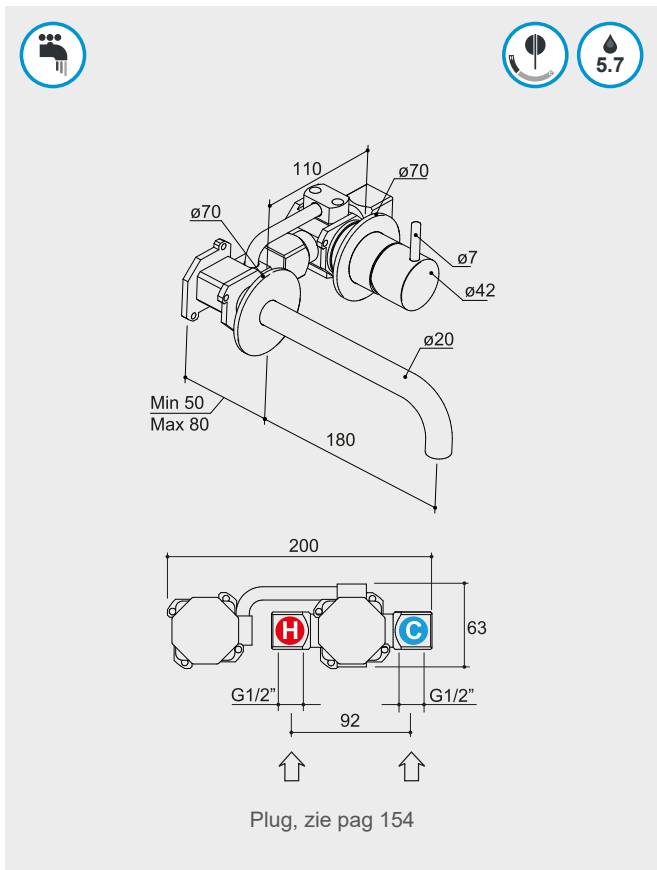

COBBER CB005-18

Wastafelmengkraan inbouw
met inbouwsysteem en 18 cm uitloop

hotbath

C1	CR	420,00
C2	AB BB BC BL GN NB WH	592,20
C3	AI BK	672,00
C4	BBP BCP NBP	693,00

COBBER CB005-25

Wastafelmengkraan inbouw
met inbouwsysteem en 25 cm uitloop

hotbath

C1	CR	420,00
C2	AB BB BC BL GN NB WH	592,20
C3	AI BK	672,00
C4	BBP BCP NBP	693,00