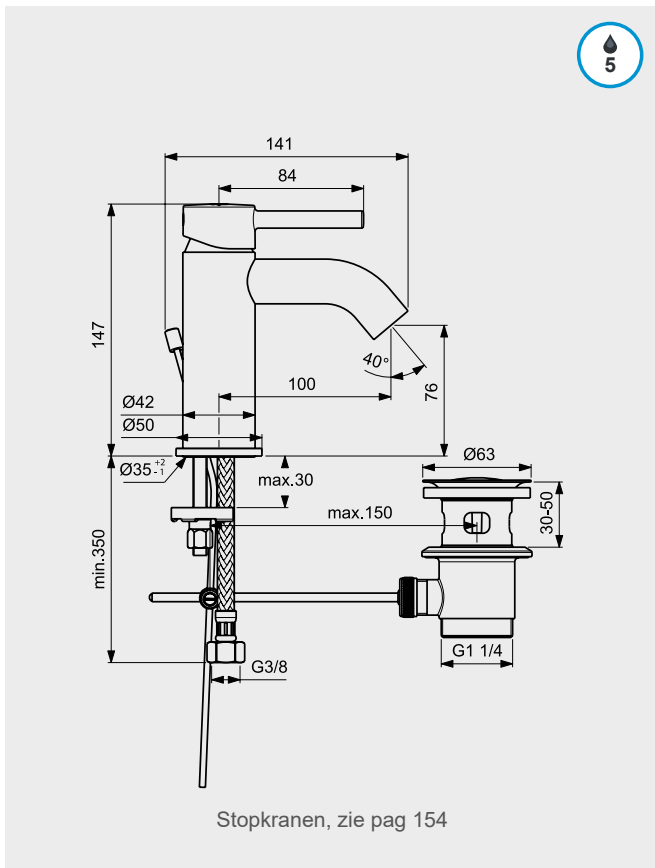

CERALINE

Wastafelkraan
Met afvoergarnituur

Ideal Standard

BC193...

C1	AA	160,00
C2	XG	200,00

HANSAVANTIS STYLE

Wastafelkraan
Zonder afvoergarnituur

HANSA

HA54372207...

C1	00	214,30
C2	33	311,40
C3	80	364,20
C4	81	364,20