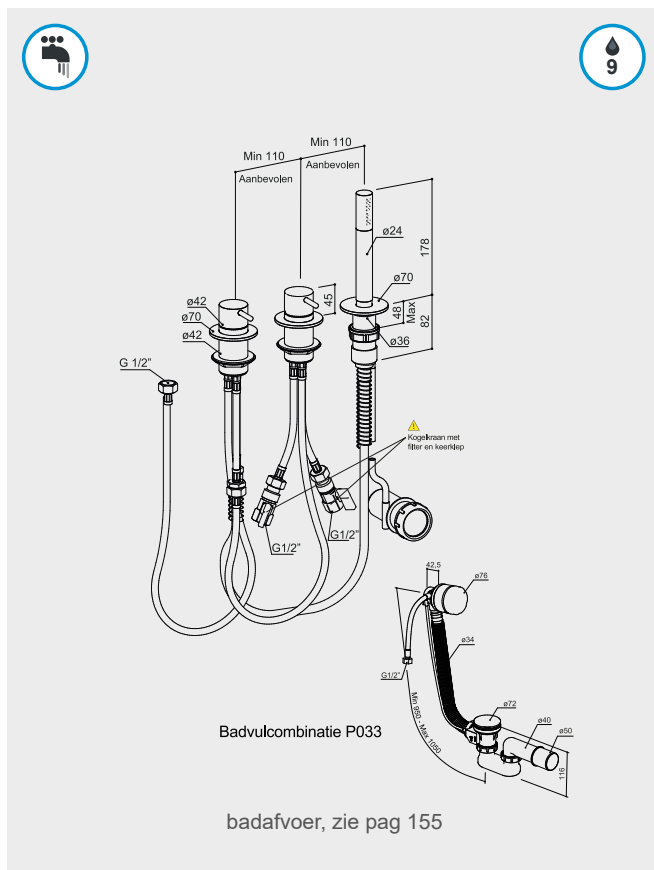

COBBER CB073

Badkraan randmontage, met draaibare uitloop en 2-weg omstelling

hotbath

HBCB073...

C1	CR	1128,75
C2	AB BB BC BL GN NB WH	1601,25
C3	AI BK	1674,75
C4	BBP BCP NBP	1758,75

COBBER CB075

Badkraan randmontage, zonder uitloop met 2-weg omstelling

hotbath

HBCB075...

C1	CR	971,25
C2	AB BB BC BL GN NB WH	1233,75
C3	AI BK	1338,75
C4	BBP BCP NBP	1522,50