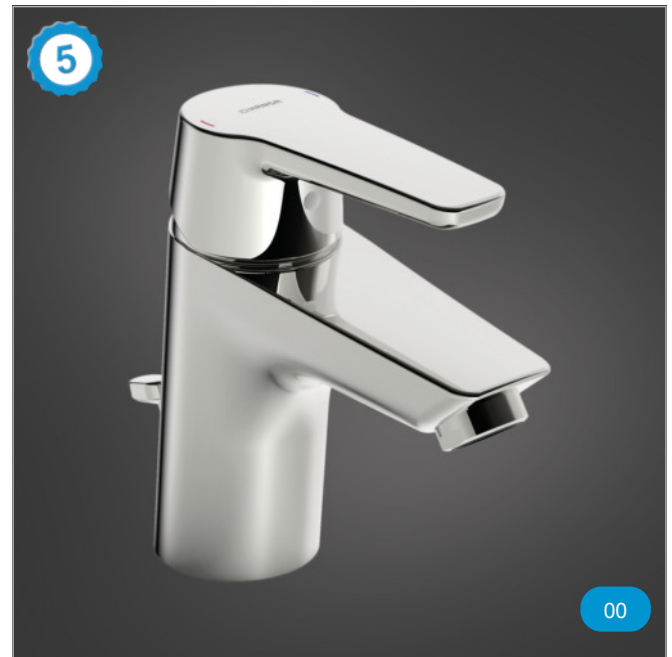

C1	000	121,90
C2	670	152,60

HANSAPOLO

Wastafelkraan
Zonder afvoergarnituur

HA51422293...

C1

141,50

HANSAPOLO

Wastafelkraan
Met afvoergarnituur