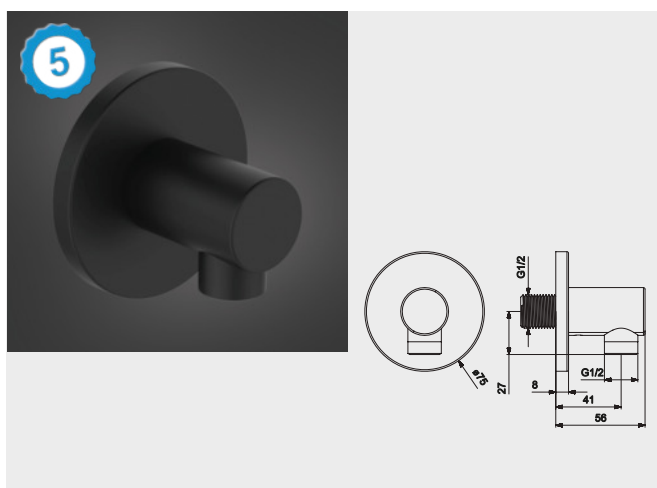

HANSA

Aansluitstuk, G1/2 **HANSA**

HA51180173...

C2	33	190,80