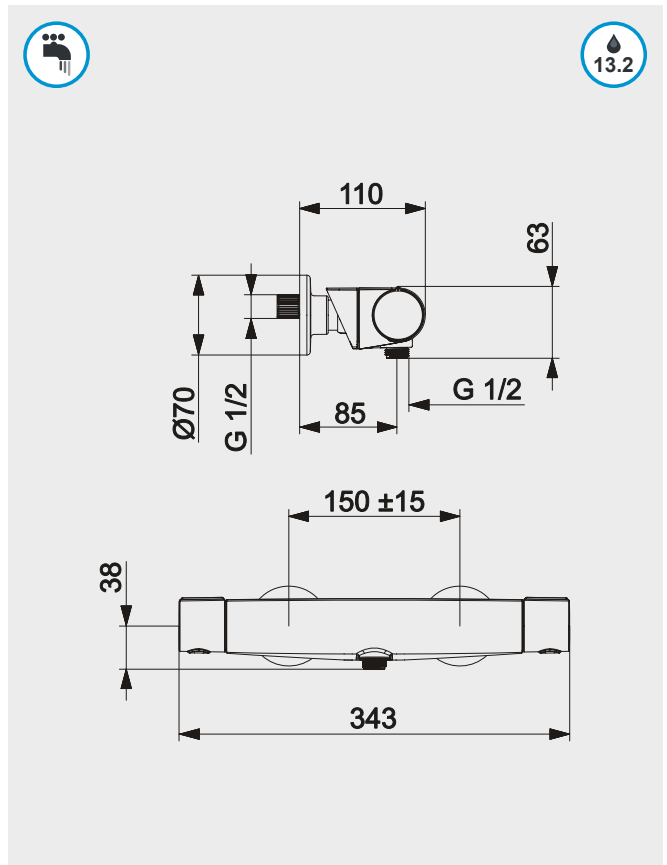

CERATHERM T100

Douchekraan
Thermostatisch

Ideal Standard

A7229...

C1 **AA**

290,50

HANSAOPTIMA

Douchekraan
Thermostatisch

HANSA

HA65140201...

C1 **00**

291,60

C2 **33**

393,80