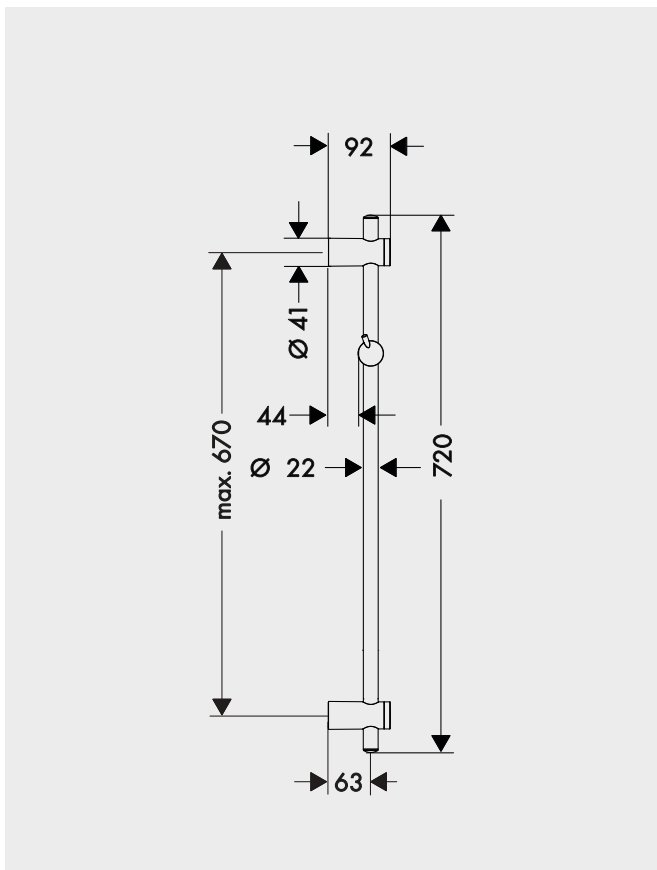

1 jets

hansgrohe

HG26539...

C1 400

71,20

Douchegarnituren

BASIC

Douchestang 70 cm, 1 jet