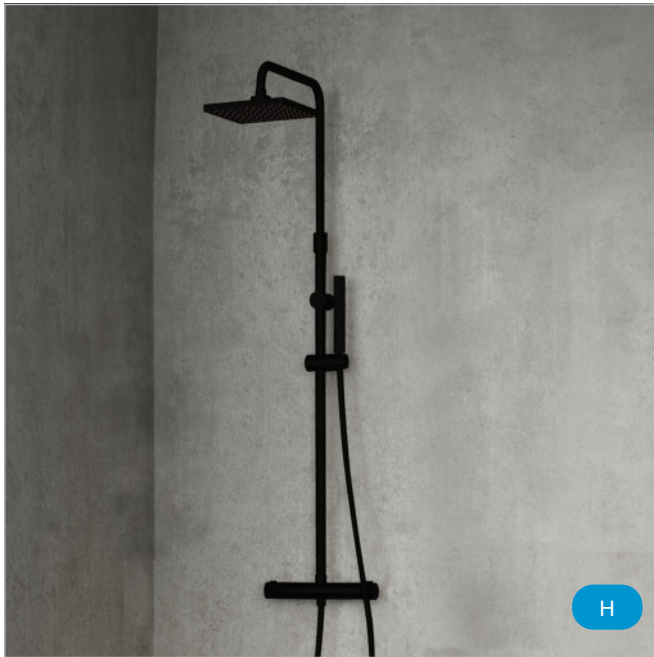

Showerpipe met thermostaatkraan - 3 jets
Normaal-Verkwikkend-Ontspannend

HANSA

HA44350130...

C1	00	626,60
C2	33	1109,20

EASY 2T

Showerpipe met vierkante hoofddouche
Thermostatisch

NOEASY2T-...

C1	K	655,00
C2	H	884,00