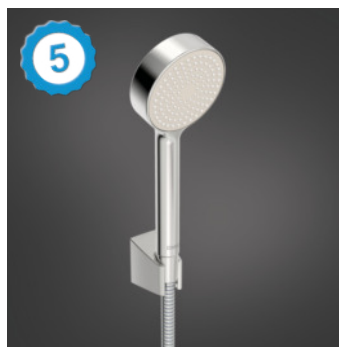

met doucheslang 125 cm

HG26568...

C1 **400**

45,40

HANSABASICJET

Handdoucheset m. slang 150 cm, 1 jet

HANSA

Ontspannend