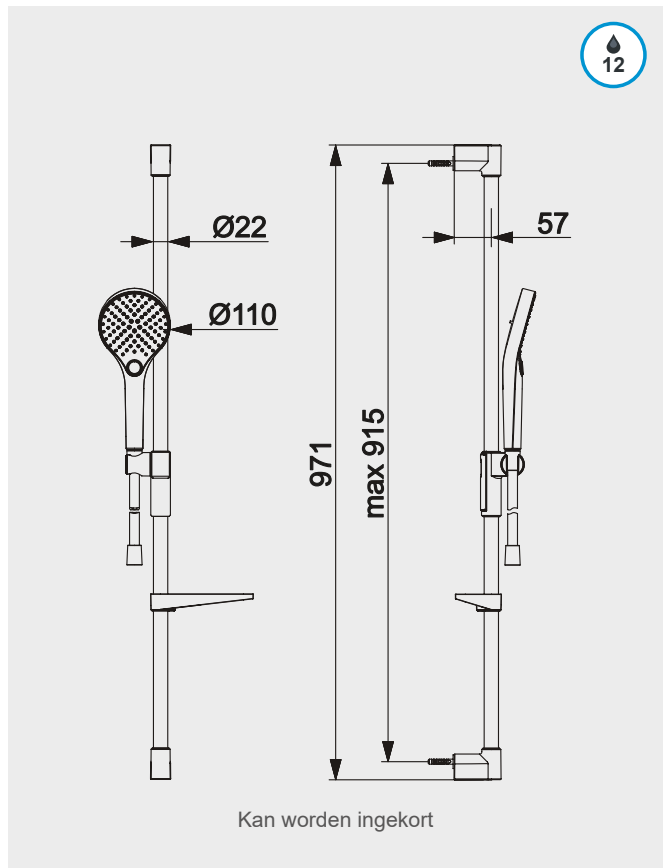

Douchegarnituur 76,6 cm - 3 jets
 Normaal - Massage - Regen

HA44160210...

C1	00	143,70
C2	33	215,60

HANSAVIVA

Douchegarnituur 97,1 cm - 3 jets
 Normaal - Massage - Regen

HA44150330...

C1	00	159,80
----	----	--------