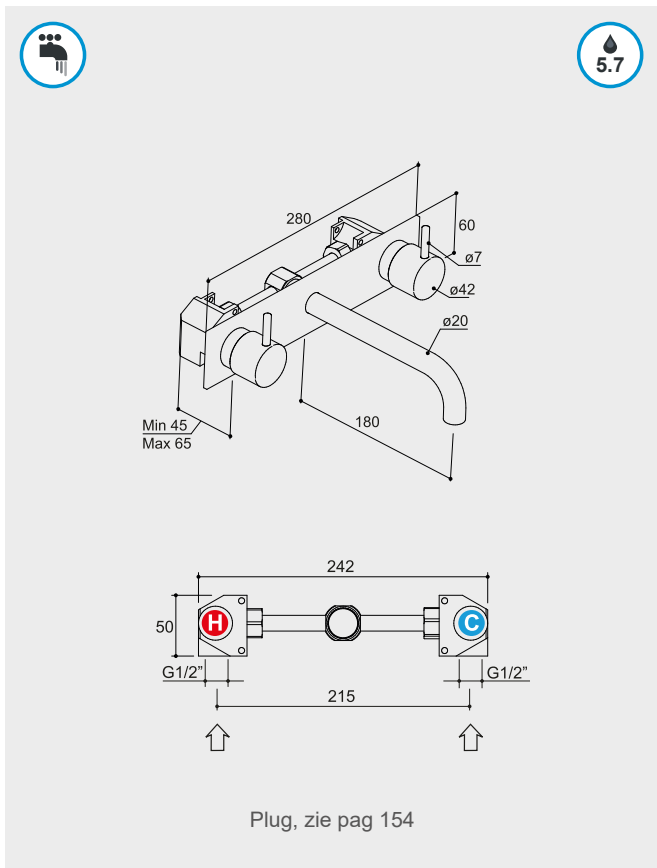

C1	CR	640,50
C2	AB BB BC BL GN NB WH	766,50
C3	AI BK	871,50
C4	BBP BCP NBP	934,50