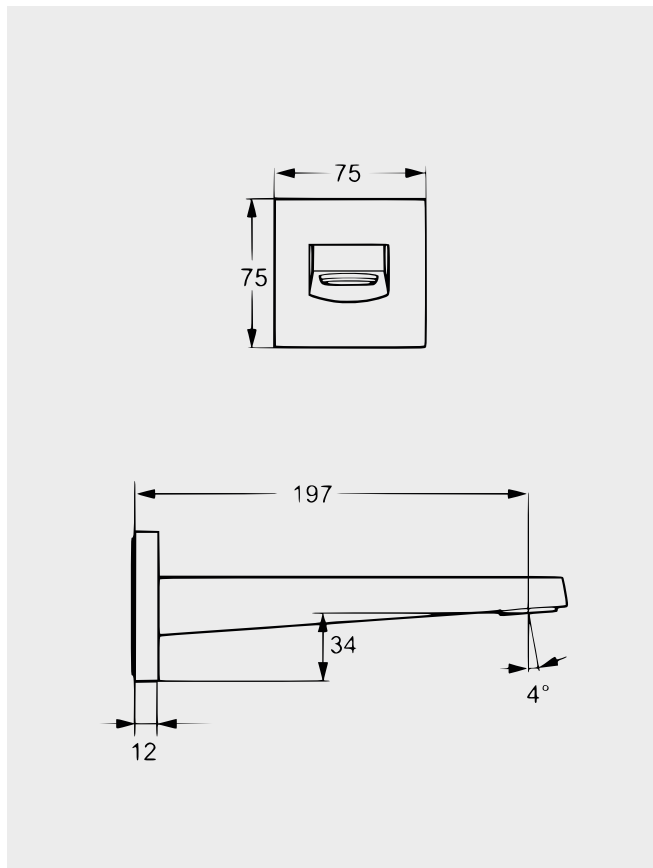

Baduitloop 19.7 cm

HANSA

HA57652100...

C2	33	339,30
----	-----------	--------

COBBER CB095

Uitloop met rozet 15 cm
voor bad en wastafel (n.v.t. op CB005)

hotbath

HBCB095-15...