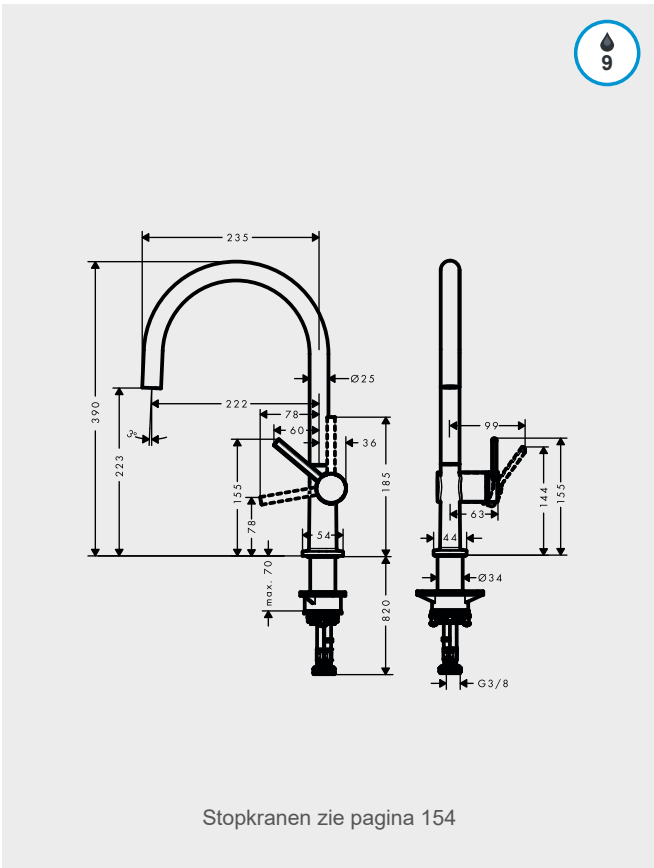

TALIS M54

keukenkraan 220
1jet: Laminar

hansgrohe

C1	000	252,90
C2	670	330,00
C3	800	330,00

COBBER CB040

Keukenkraan
met draaibare uitloop

hotbath

C1	CR	273,00
C2	AB BB BC BL GN NB WH	351,75
C3	AI BK	439,95
C4	BBP BCP NBP	603,75

Keukenkranen