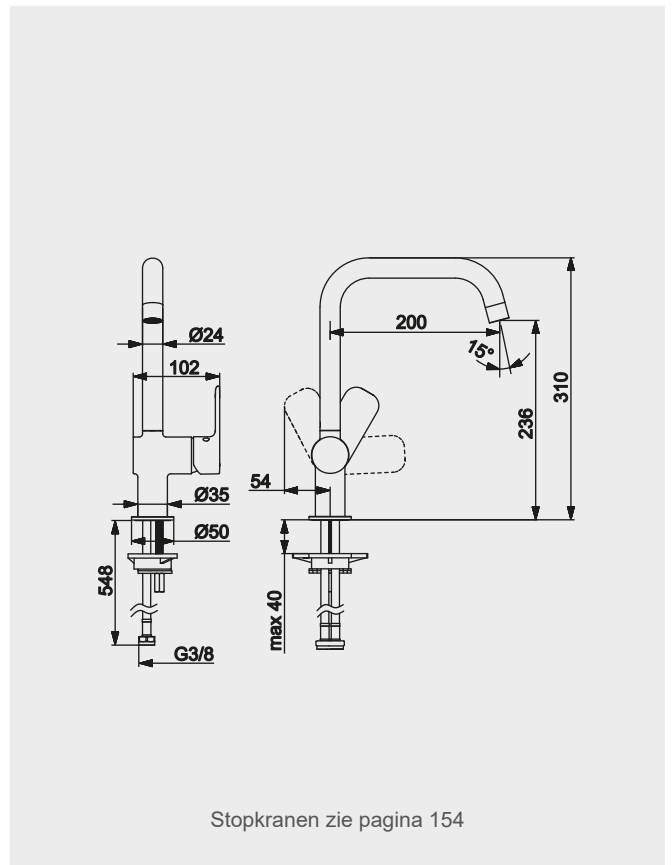

FOCUS M41

keukenkraan 260
1jet: Normal

hansgrohe

HG31820...

C1	000	214,40
C2	670	300,00
C3	800	272,50

BASIC

Keukenkraan

VAREY

VR55562203...

C1	00	268,00