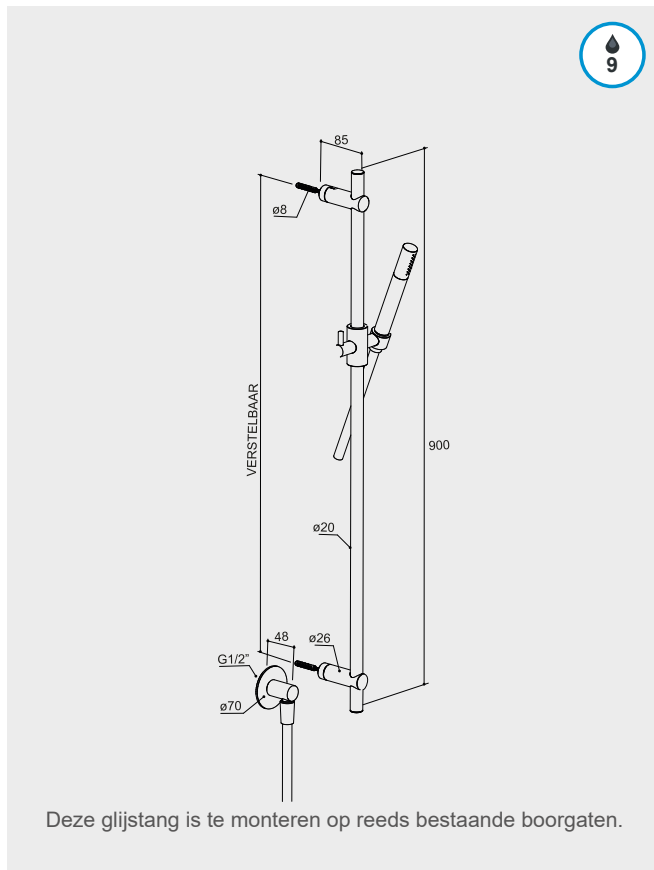

COBBER M308

Glijstang 90 cm met wandaansluitbocht, doucheslang 1,5 mtr en hdouche 1 jet

hotbath

HBM308...

C1	CR	529,20
C2	GN NB BB AB WH BC BL	799,05
C3	AI BK	939,75
C4	NBP BBP BCP	1410,15

IDEALRAIN

Douchegarnituur