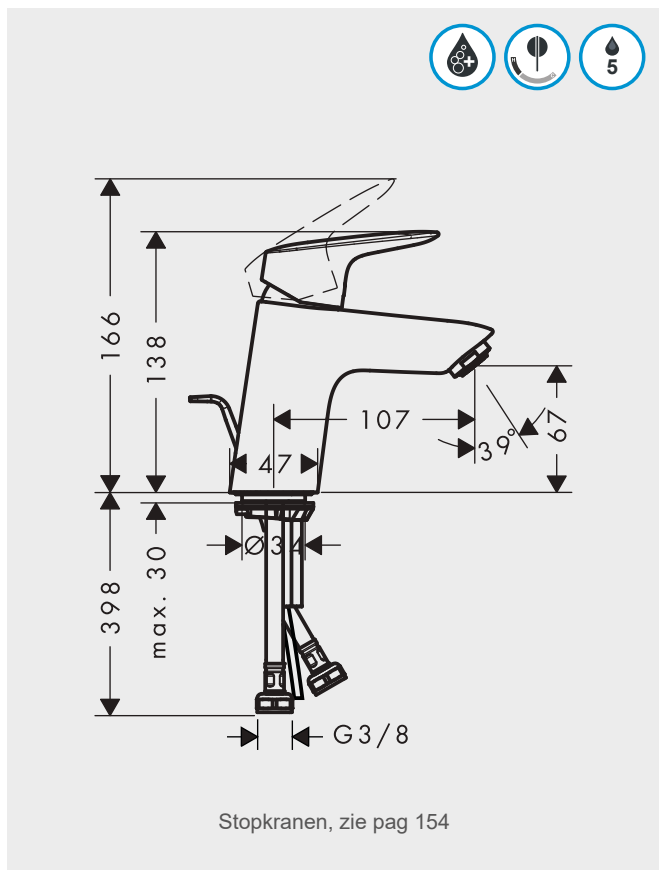

LOGIS 70

Wastafekraan 70 CoolStart
met lediging met trekstang

hansgrohe

HG71072...

C1	000	95,30
C2	670	119,10

LOGIS 100

Wastafekraan 100 CoolStart
met lediging met trekstang

hansgrohe

HG71102...

C1	000	121,90
C2	670	152,60