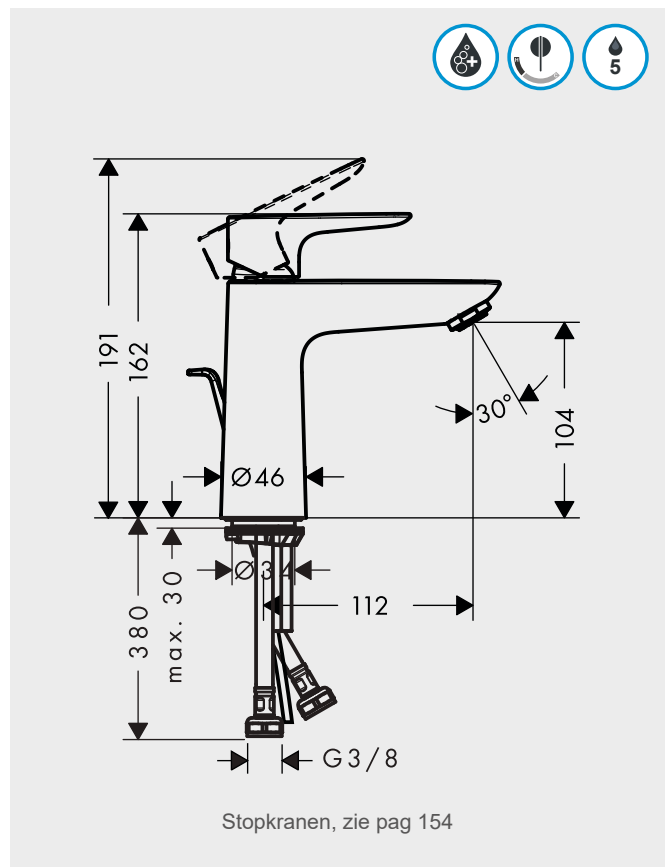

C1	000	124,50
C2	670	155,80

TALIS E 110

Wastafekraan 110 CoolStart
met lediging met trekstang

hansgrohe

HG71713...

C1	000	167,10
C2	670 700	233,70
C3	140 340 990	250,30

METROPOL 110

Wastafekraan 110
met Push-Open lediging