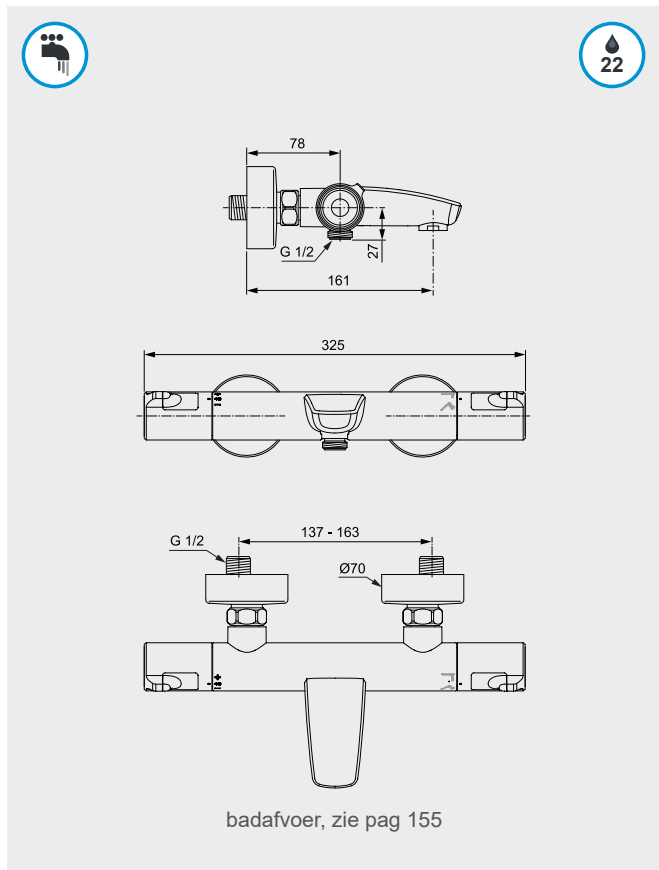

CERATHERM T50

Badkraan
Thermostatisch

Ideal Standard

C1	AA	321,00

HANSAOPTIMA

Bad / Douchekraan
Thermostatisch

HANSA

C1	00	364,60
C2	33	492,20

Badthermostaten opbouw