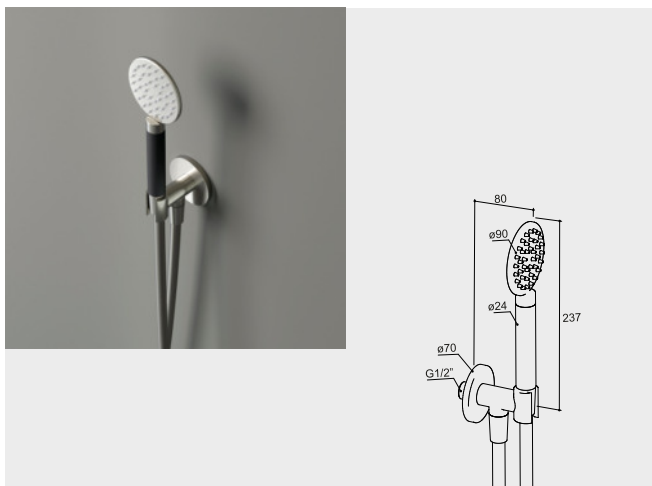

hotbath

HBM444...

C1	CR	334,95
C2	GN NB BB AB WH BC BL	443,10
C3	AI BK	551,25
C4	NBP BBP BCP	606,90

COBBER M442

Handdoucheset met aansluitbocht

hotbath

HBM442...

C1	CR	376,95
C2	GN NB BB AB WH BC BL	474,60
C3	AI BK	603,75
C4	NBP BBP BCP	664,65