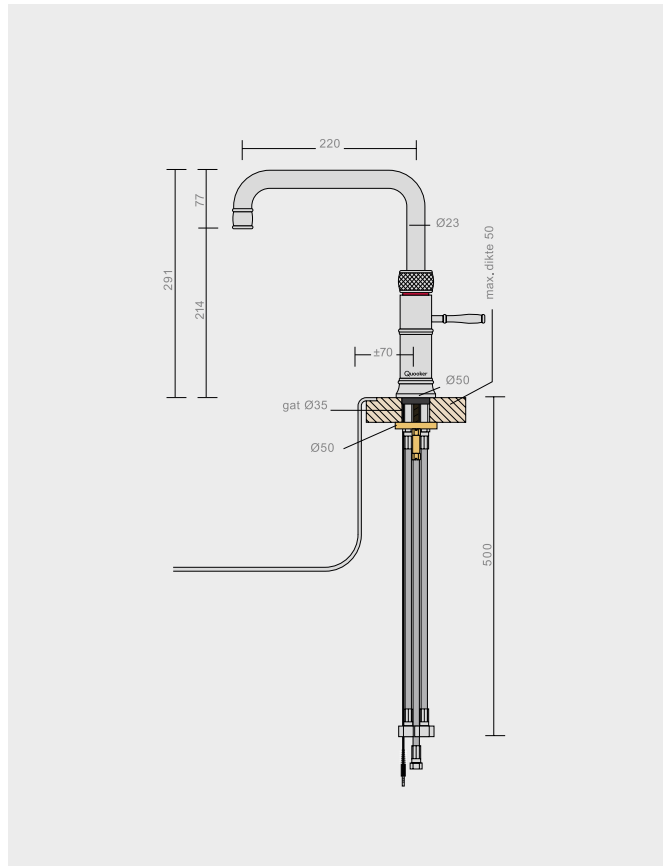

Quooker®

QU22+CFS...

C1	 CHR	1825,00
C2	 RVS	1945,00
C4	 PTN	2245,00

hotbath

Sifons en techniek

COBBER P708

Wastafelplug, "steeds open"

hotbath