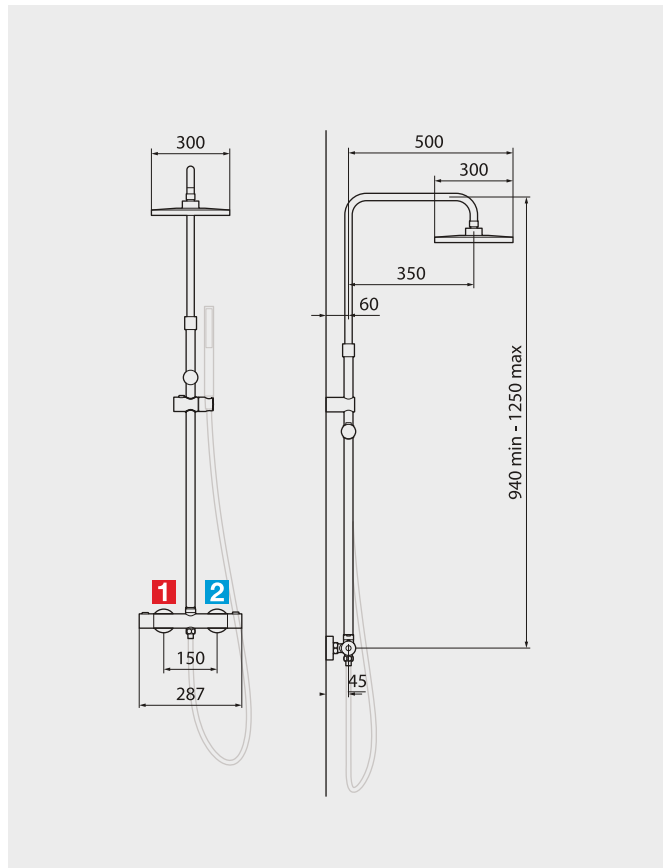

EASY 2T

Showerpipe met vierkante hoofddouche
Thermostatisch

NOEASY2T-...

C1	K	655,00
C2	H	884,00

EASY 2R

Showerpipe met ronde hoofddouche
Thermostatisch

NOEASY2R-...

C1	K	754,00
C2	H	1018,00