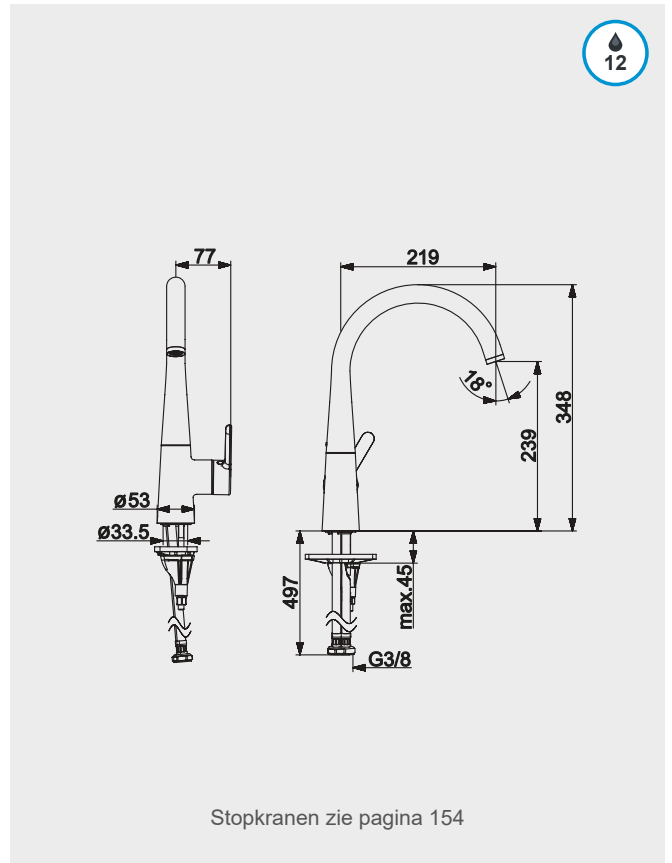

HG72800...

C1	000	370,10
C2	670	481,10
C3	800 340	481,10

HANSADESIGNO STYLE

Keukenkraan

HANSA

HA51012283...

C1	00	512,80
C2	33	651,30
C3	80	628,00
C4	81	674,50

HANSADESIGNO STYLE