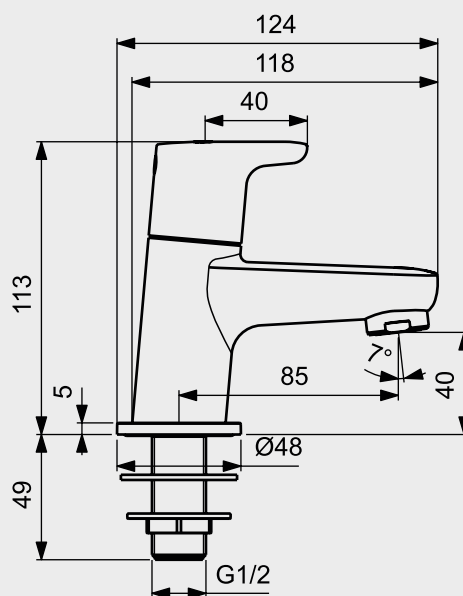

Ideal Standard

B9927...

C1	AA	85,00
----	----	-------

Plug en stopkraan, zie pag 154

Plug en stopkraan, zie pag 154

LOGIS 80

Toiletkraan 80 voor koud water
zonder lediging

hansgrohe