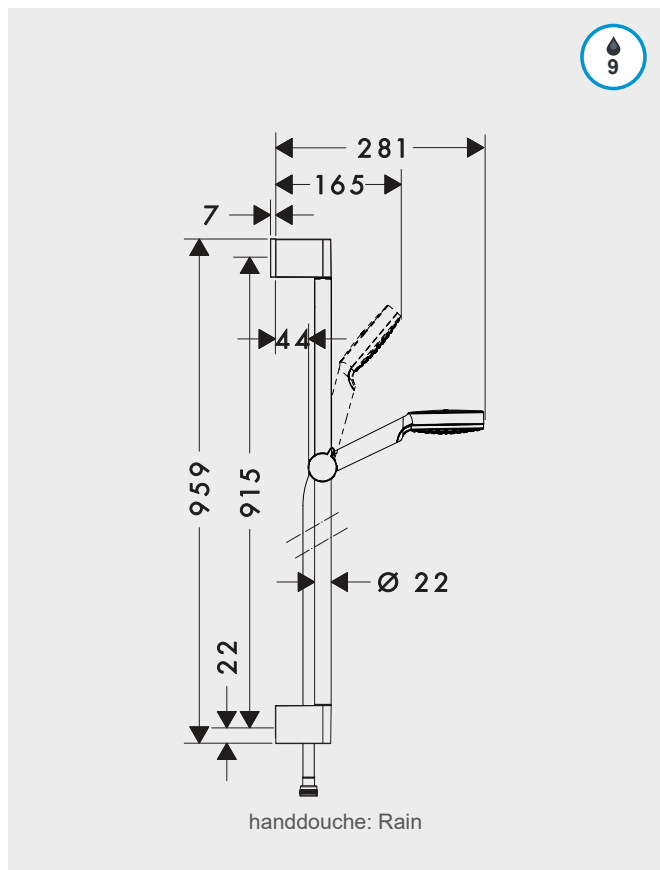

1 jets

hansgrohe

HG26539...

C1 400

71,20

Douchegarnituren

BASIC

Douchestang 70 cm, 1 jet