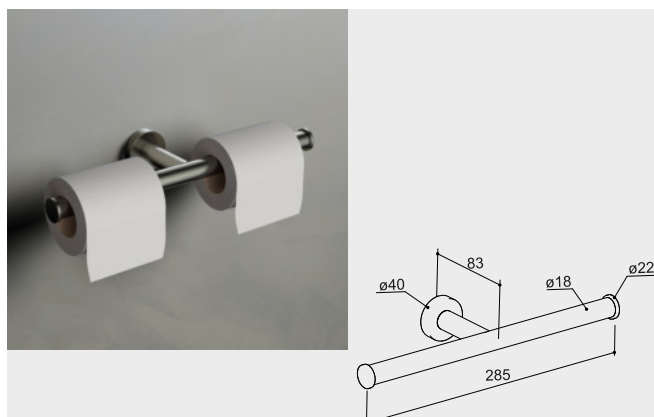

COBBER CBA05

Toiletrolhouder dubbel

hotbath

wandmodel

HBCBA05...

C1	CR	84,00
C2	AB BB BC BL GN NB WH	105,00
C3	AI BK	120,75
C4	BBP BCP NBP	189,00