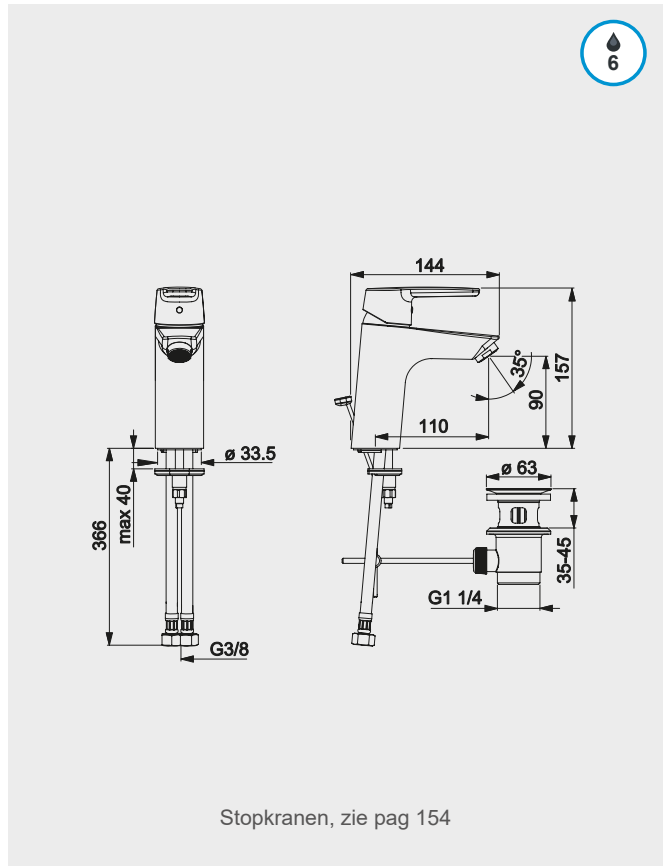

HANSAPOLO XL

Wastafelkraan
Zonder afvoergarnituur

HA51522293...

C1 00

164,20

HANSAPOLO XL

Wastafelkraan
Met afvoergarnituur

HA51502293...

C1 00

178,00