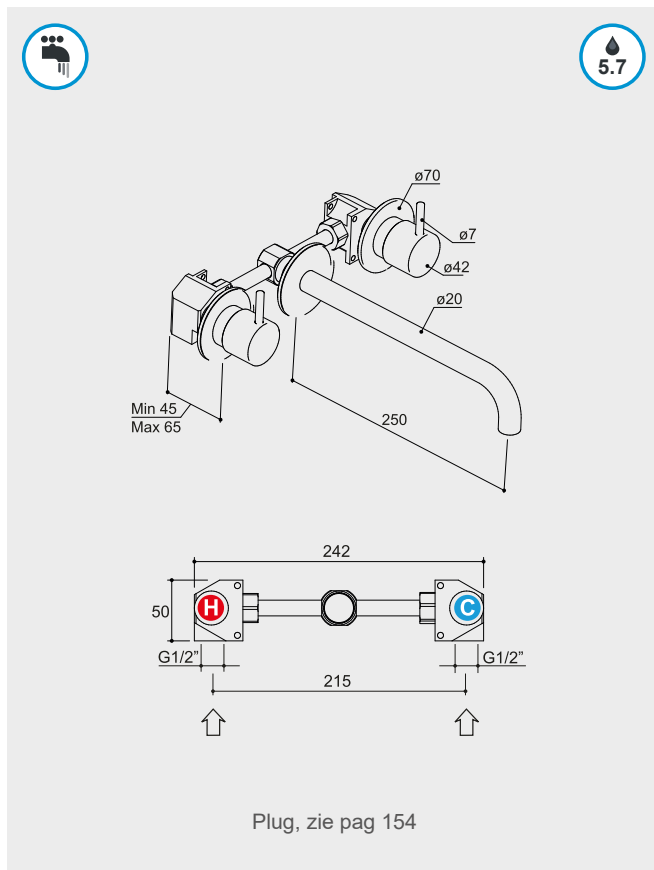

COBBER CB005T-25

Wastafelmengkraan inbouw 3 gats
met inbouwbrug en 25 cm uitloop

hotbath

HBHBCB005T + HBCB005TEXT25...

C1	CR	518,70
C2	AB BB BC BL GN NB WH	640,50
C3	AI BK	756,00
C4	BBP BCP NBP	777,00

COBBER CB006T-18