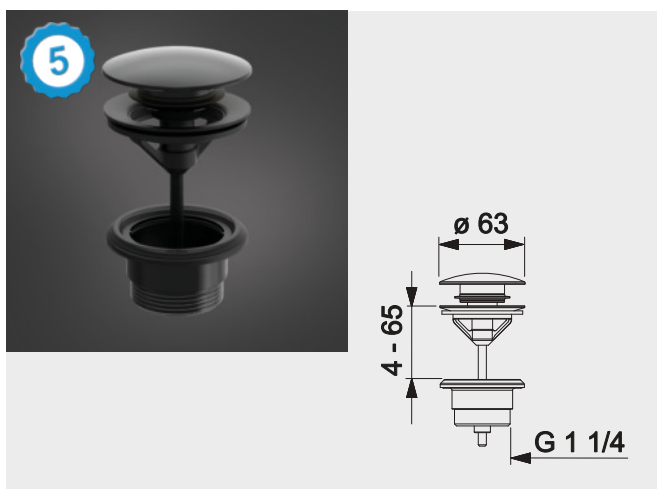

HANSA

Wastafelplug

HANSA

HA07640100...

C2	33	88,00