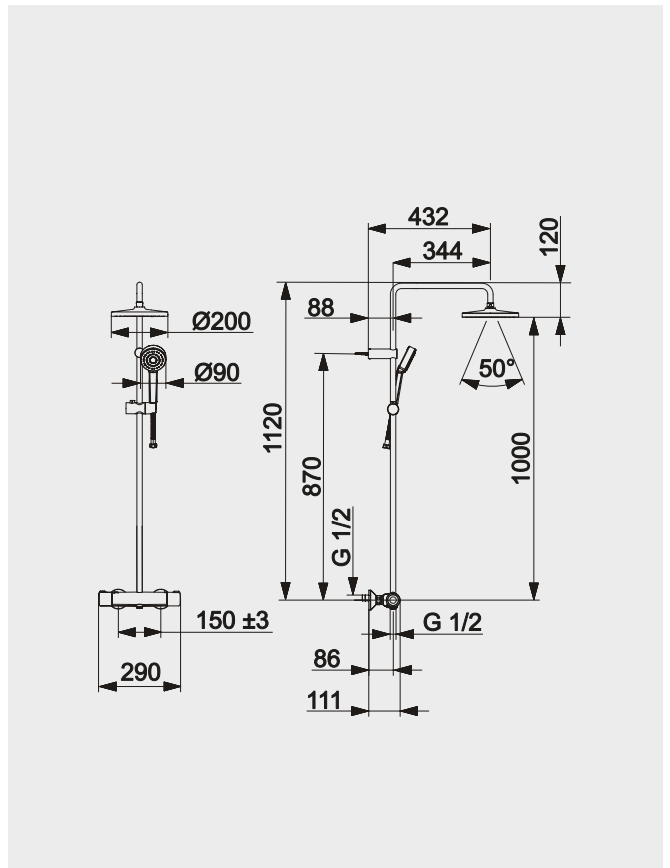

CROMETTA E

Showerpipe 240 met thermostaat
1 jet EcoSmart (Rain)

hansgrohe

HG27281...

C1 000

591,40

BASIC

Thermostatisch douchesysteem met hoofddouche
1 jet

VAREY

VR5350110...

C1 00

640,00