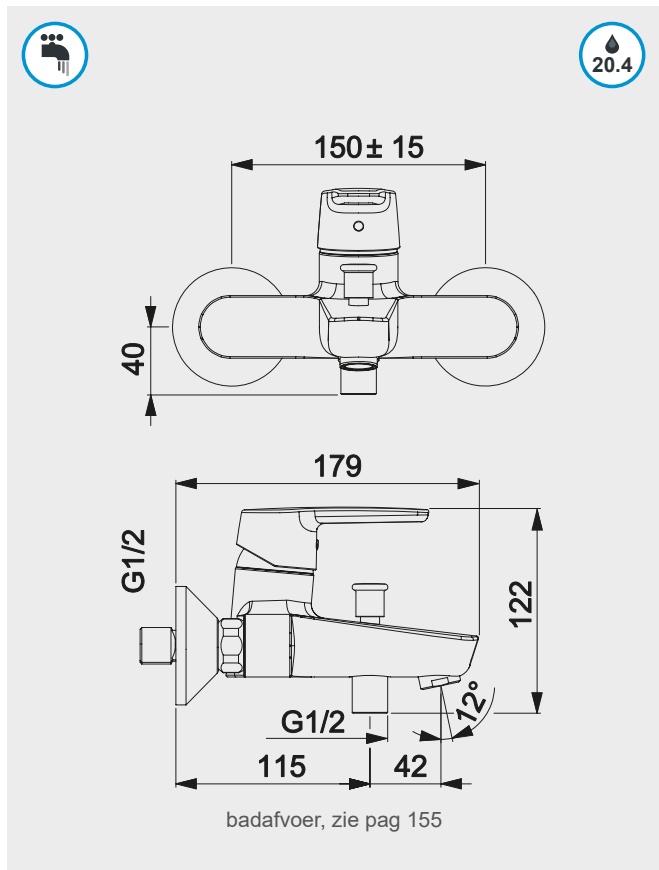

HANSAPOLO

Bad / Douchekraan
Trekstelling, automatische reset

C1 00 192,80

HANSAOPTIMA

Bad / Douchekraan
Trekstelling, automatische reset

C1 00 300,60

C2 33 432,00

Badkranen opbouw