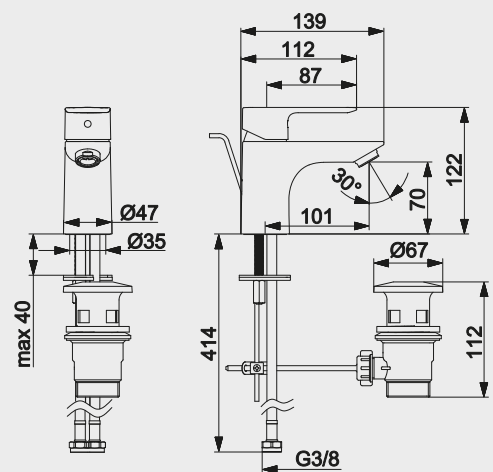

Stopkranen, zie pag 154