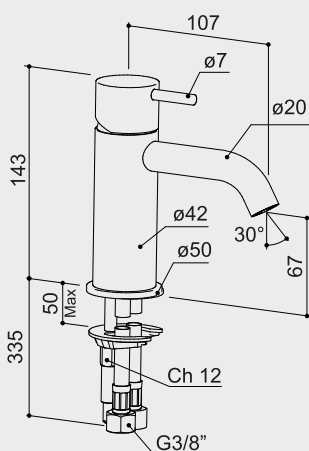

HA54372207...

C1	00	214,30
C2	33	311,40
C3	80	364,20
C4	81	364,20

COBBER CB003C

Wastafelmengkraan
zonder plug

hotbath

HBCB003C...

C1	CR	204,75
C2	AB BB BC BL GN NB WH	250,95
C3	AI BK	313,95
C4	BBP BCP NBP	418,95