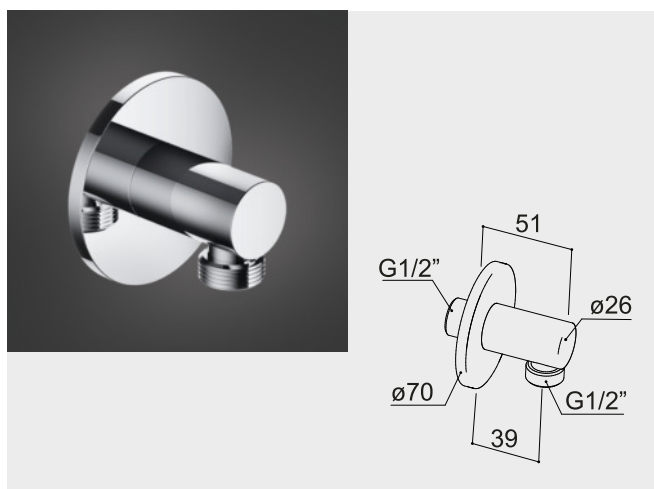

HANSA

Aansluitbocht met douchehouder

HANSA

HA04460100...

C1	00	97,20
----	----	-------

COBBER M517

Aansluitbocht

hotbath