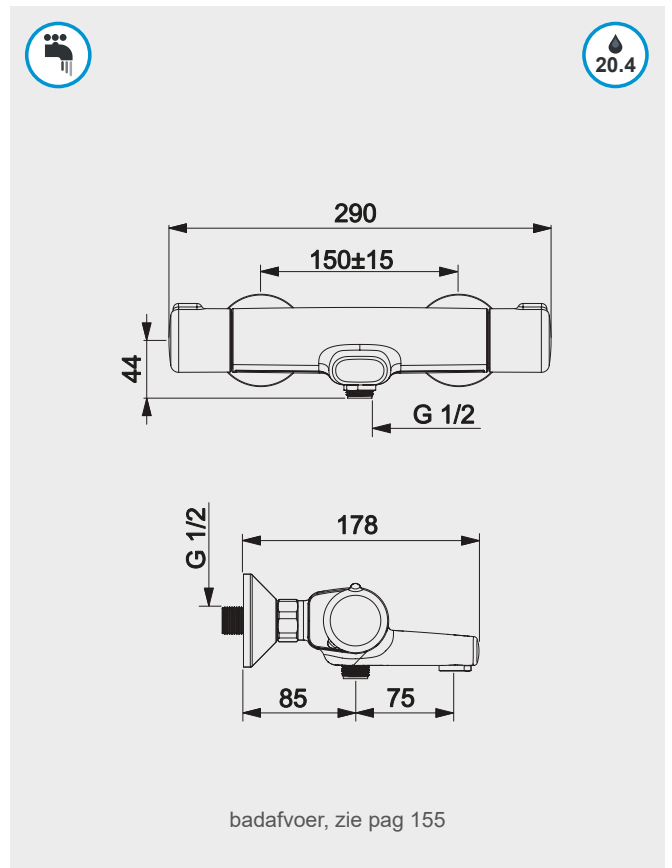

CERATHERM T25

Badkraan
Thermostatisch

Ideal Standard

A7206...

C1 **AA**

295,00

HANSAMICRA ECO

Bad / Douchekraan
Thermostatisch

HANSA

HA58162171...

C1 **00**

315,80

C2 **33**

482,30