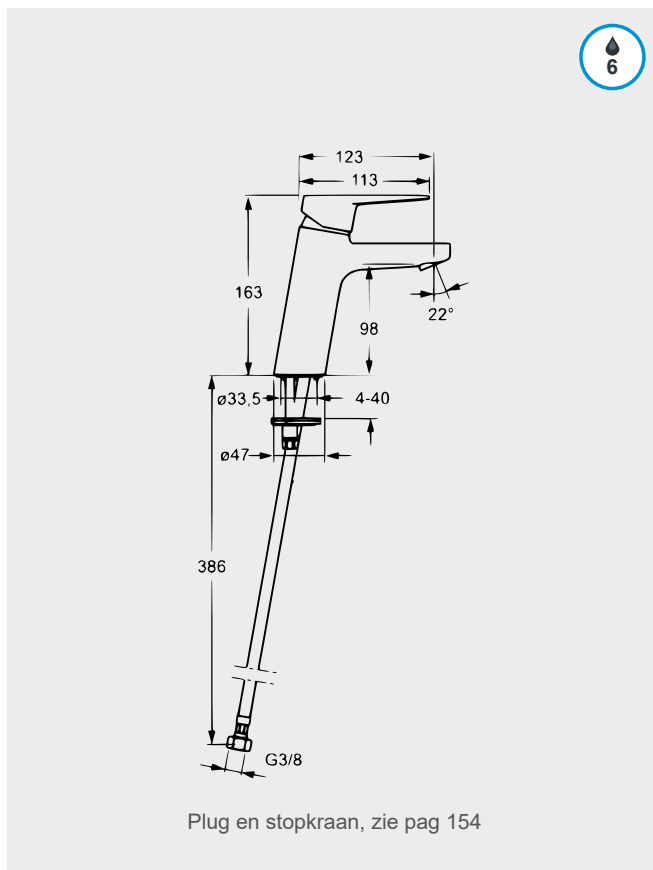

hansgrohe

HG32507...

C1	000	331,70
C2	670 700	463,40
C3	140 340 990	497,40

HANSATWIST XL

Wastafelkraan
Zonder afvoergarnituur

HANSA

HA09022283...

C1	00	246,80
C2	33	317,70