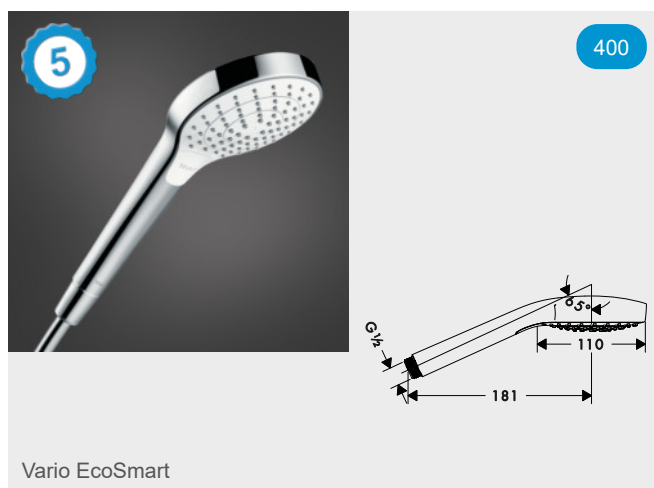

CROMA SELECT S

Handdouche 110

hansgrohe

Vario EcoSmart

HG26803...

C1 400 58,00