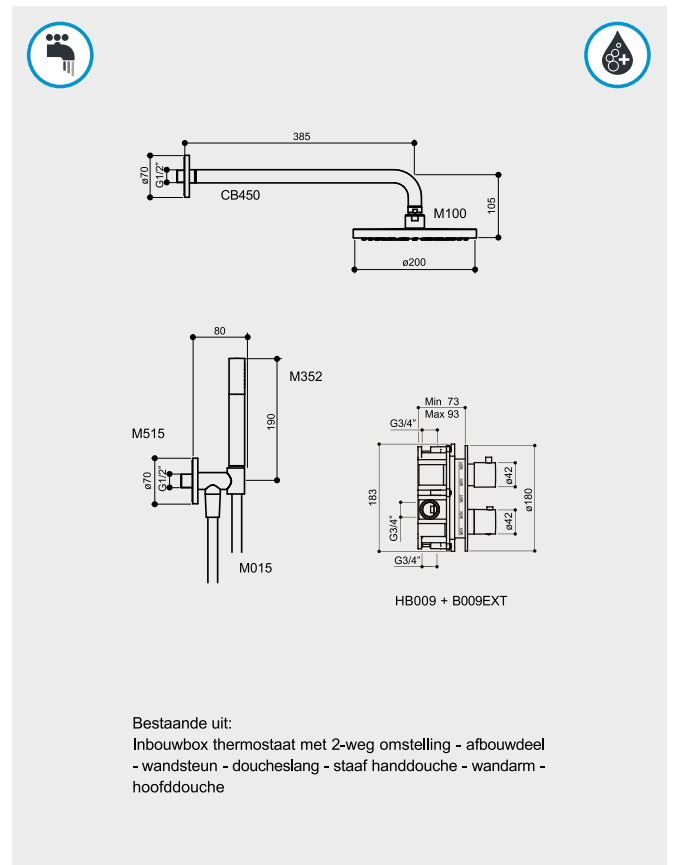

COBBER IBS21

Inbouwset met mengkraan
met 2-weg-omstelling

hotbath

HBIBS21...

C1	CR	1011,15
C2	GN	1276,80
C3	BL	1381,80

COBBER IBS20A

Thermostatische inbouwset
met 2-weg-stop-omstelling

hotbath

HBIBS20A...

C1	CR	1290,45
C2	GN	1728,30
C3	BL	1969,80