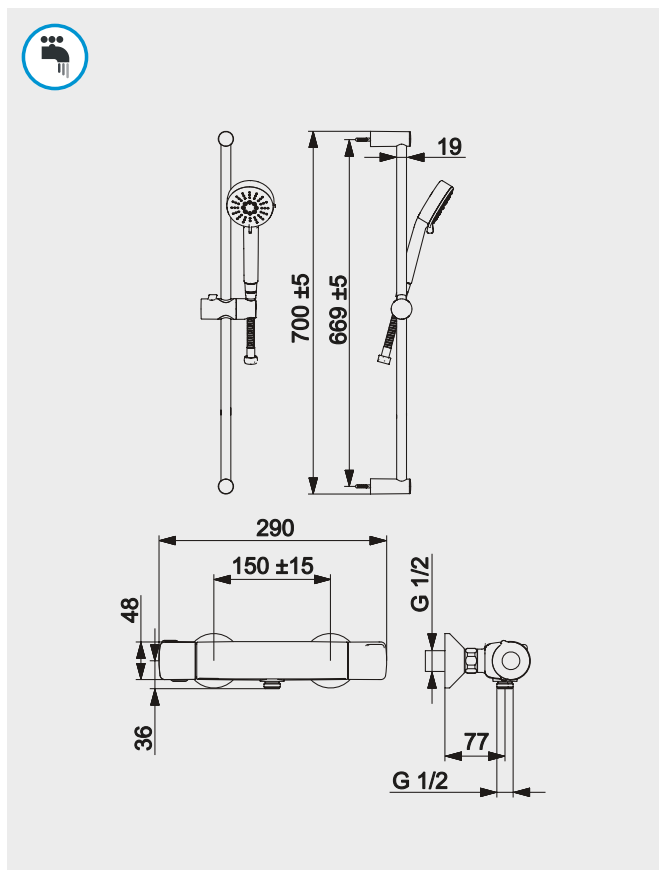

BASIC

Thermostatische douchekraan + 3 jets

VAREY

VR55150131...

C1 00

306,00

BASIC

Thermostatische bad / douchekraan + 3 jets

VAREY

VR55162131...

C1 00

341,00