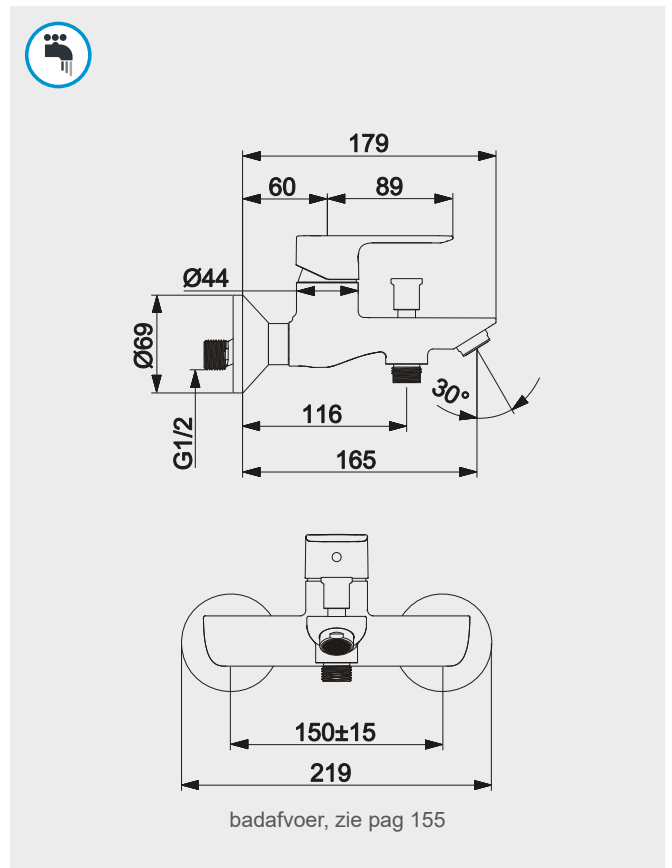

CERAFLEX

Badkraan

Ideal Standard

C1 **AA**

158,00

BASIC

Bad / Douchekraan

C1 **00**

170,00

20

20