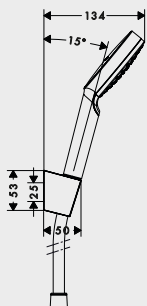

HANSA

150 cm

HA54120600...

C1	00	52,10
----	----	-------

CROMETTA

Wandhouderset 1-jet Ecosmart

hansgrohe

400