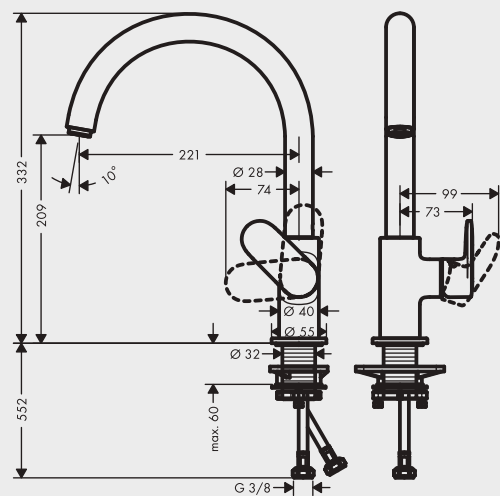

Stopkranen zie pagina 154