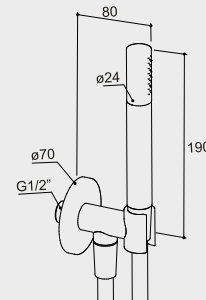

COBBER M440

Handdoucheset met aansluitbocht

HBM440...

C1 **CR**

219,45

C2 **GN NB BB AB WH BC BL**

285,60

C3 **AI BK**

383,25

C4 **NBP BBP BCP**

418,95