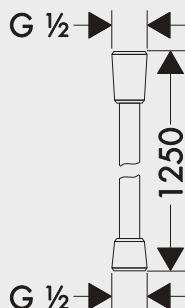

ISIFLEX

Doucheslang 125 cm

hansgrohe

000

draaikoppeling voorkomt dat de slang in de knoop raakt

HG28272...

C1	000	30,80
C2	670 700	38,60
C3	140 340 990	46,00

ISIFLEX