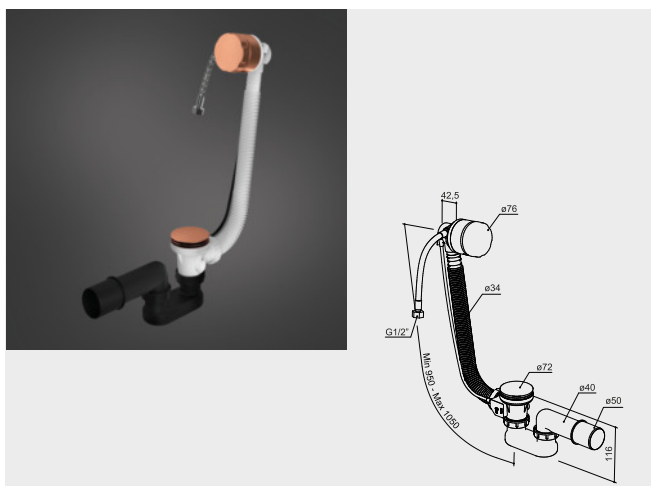

COBBER P033

Badsifon - vulcombinatie verlengd

hotbath

HBP033...

C1	CR	208,95
C2	GN	288,75
C3	NB BB AB WH BC BL	341,25
C4	AI BK	393,75
C5	NBP BBP BCP	414,75