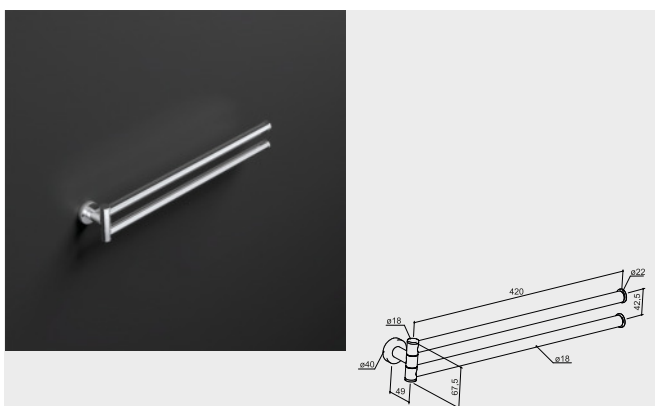

hotbath

wandmodel

HBCBA07...

C1	CR	120,75
C2	AB BB BC BL GN NB WH	162,75
C3	AI BK	189,00
C4	BBP BCP NBP	299,25

COBBER CBA15

Handdoekhouder draaibaar dubbel

hotbath

wandmodel