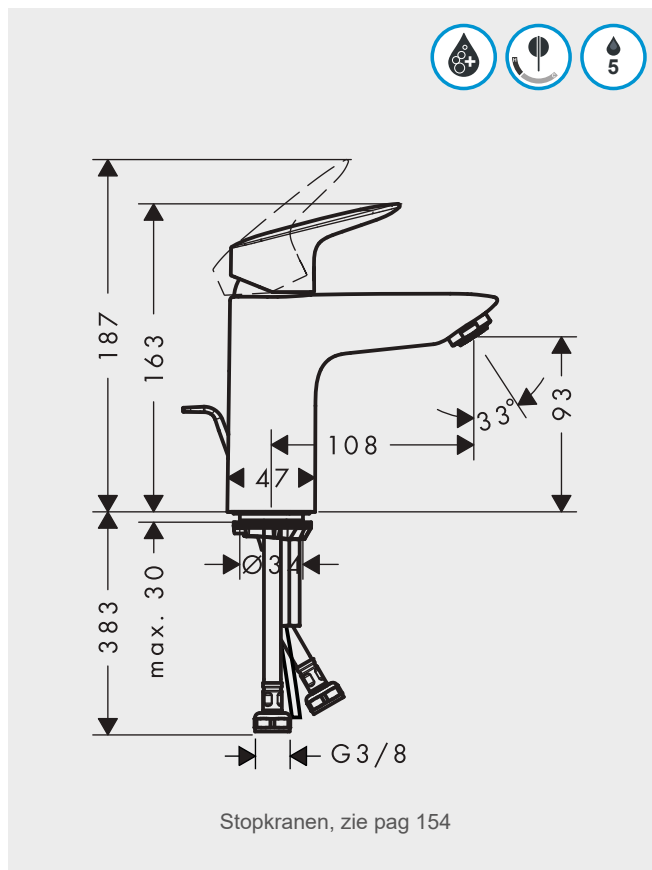

LOGIS 70

Wastafekraan 70 CoolStart
met lediging met trekstang

hansgrohe

HG71072...

C1	000	95,30
C2	670	119,10

LOGIS 100

Wastafekraan 100 CoolStart
met lediging met trekstang

hansgrohe

HG71102...

C1	000	121,90
C2	670	152,60