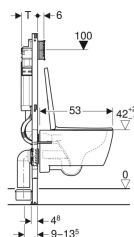

Geberit Systemfix set element voor hang-wc, 112 cm, met Sigma inbouwreservoir 12 cm, Sigma30 bedieningsplaat en iCon hang-wc Rimfree

Voorbeeldafbeelding

Gebruiksdoelen

- Voor lichte wanden
- Voor montage in halfhoge of kamerhoge vóórwandinstallaties
- Voor montage in kamerhoge installatiewanden
- Voor montage in half- of kamerhoge Geberit Duofix wanden
- Voor spoeling met 2 hoeveelheden
- Voor vloeropbouw 0–20 cm

Eigenschappen

- Zelfdragend kader, poedergelakt
- Kader met boorgaten \varnothing 9 mm voor bevestiging in houtskeletbouw
- Kader voorbereid voor steunen bij keramische wc-potten met een klein contactoppervlak
- Voetsteunen verzinkt
- Voetsteunen instelbaar 0–20 cm
- Voetsteunen met anti-afglijfmechanisme
- Voetsteunplaten draaibaar
- Diepte van de voetsteunplaatjes passend voor montage in UW 50 en UW 75 en Geberit Duofix profielen
- Afvoerbocht in verschillende diepteposities zonder gereedschap te monteren, instelbereik 45 mm

Technische gegevens

Stromingsdruk	10-1000 kPa
Maximale watertemperatuur	25 °C
Fabrieksinstelling spoelwaterhoeveelheid	6 en 3 l
Instelbereik grote spoeling	4 / 4.5 / 6 / 7.5 l
Instelbereik kleine spoeling	2-4 l

Leveringsomvang

- Geberit Duofix elementen voor hang-wc
- Wateraansluiting R 1/2", geschikt voor MF, met geïntegreerde stopkraan en draaiknop
- Ruwbouwbescherming voor toezichtsoopening
- 2 bevestigingshoeksteunen
- 2 beschermstoppen
- Aansluitset voor wc, \varnothing 90 mm
- Afvoerbocht 90° van PE-HD, \varnothing 90 mm