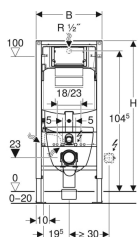

Geberit Systemfix set element voor hang-wc, 112 cm, met Sigma inbouwreservoir 12 cm, Sigma30 bedieningsplaat en iCon hang-wc Rimfree

Voorbeeldafbeelding

Gebruiksdoelen

- Voor lichte wanden
- Voor montage in halfhoge of kamerhoge vóórwandinstallaties
- Voor montage in kamerhoge installatiewanden
- Voor montage in half- of kamerhoge Geberit Duofix wanden
- Voor spoeling met 2 hoeveelheden
- Voor vloeropbouw 0–20 cm

Eigenschappen

- Zelfdragend kader, poedergelakt
- Kader met boorgaten \varnothing 9 mm voor bevestiging in houtskeletbouw
- Kader voorbereid voor steunen bij keramische wc-potten met een klein contactoppervlak
- Voetsteunen verzinkt
- Voetsteunen instelbaar 0–20 cm
- Voetsteunen met anti-afglijfmechanisme
- Voetsteunplaten draaibaar
- Diepte van de voetsteunplaatjes passend voor montage in UW 50 en UW 75 en Geberit Duofix profielen
- Afvoerbocht in verschillende diepteposities zonder gereedschap te monteren, instelbereik 45 mm

Technische gegevens

Stromingsdruk	10-1000 kPa
Maximale watertemperatuur	25 °C
Fabrieksinstelling spoelwaterhoeveelheid	6 en 3 l
Instelbereik grote spoeling	4 / 4.5 / 6 / 7.5 l
Instelbereik kleine spoeling	2-4 l

Leveringsomvang

- Geberit Duofix elementen voor hang-wc
- Wateraansluiting R 1/2", geschikt voor MF, met geïntegreerde stopkraan en draaiknop
- Ruwbouwbescherming voor toezichtsoopening
- 2 bevestigingshoeksteunen
- 2 beschermstoppen
- Aansluitset voor wc, \varnothing 90 mm
- Afvoerbocht 90° van PE-HD, \varnothing 90 mm