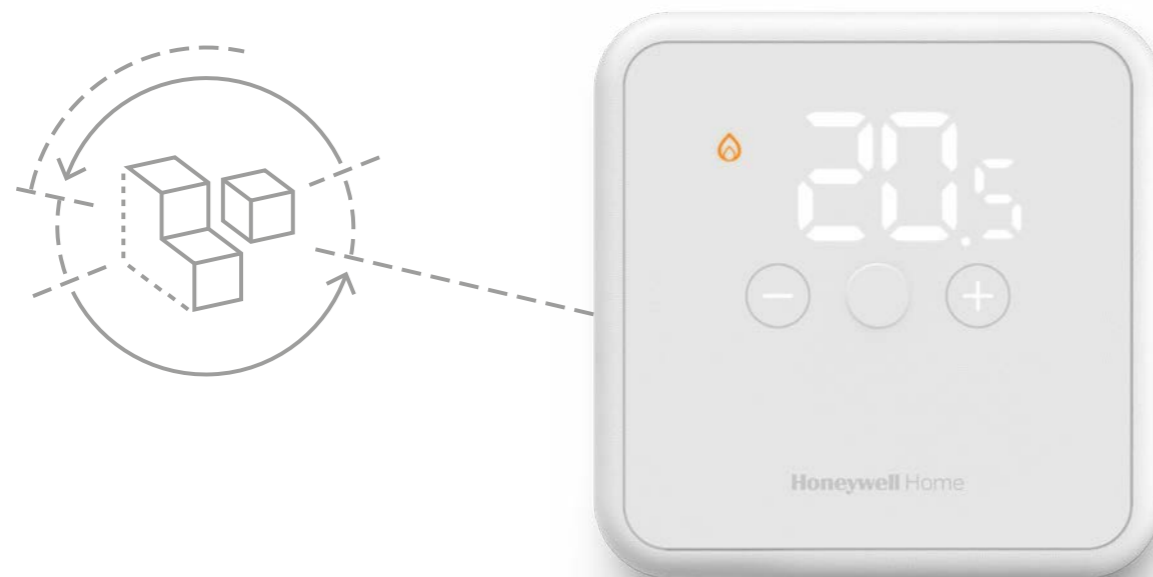

Productspecificaties

	DT4 Ruimte- thermostaat bedraad Aan/Uit	DT4R Ruimte- thermostaat draadloos Aan/Uit	DT4R Ruimte- thermostaat draadloos - alleen thermostaat	DT4M Ruimte- thermostaat bedraad Modulerend	DT4R Ruimte- thermostaat draadloos Modulerend
Referentie- nummer	DT40WT20 (wit) DT40GT21 (grijs) DT40BT22 (zwart)	YT42WRFT20 (wit) YT42GRFT21 (grijs) YT42BRFT22 (zwart)	DTS42WRFST20 (wit) DTS42GRFST21 (grijs) DTS42BRFST22 (zwart)	DT41SPMWT30 (wit) DT41SPMGT31 (grijs) DT41SPMBT32 (zwart)	YT43MRFWT30 (wit) YT43MRFGT31 (grijs) YT43MRFBT32 (zwart)
Kleuropties	Wit, grijs, zwart	Wit, grijs, zwart	Wit, grijs, zwart	Wit, grijs, zwart	Wit, grijs, zwart
Verwarmen/ koelen	Ja	Ja	Ja	Ja	Ja
Batterij	Ja (inclusief)	Ja (inclusief)	Ja (inclusief)	Nee	Ja (inclusief)
Batterijduur*	3,5 jaar	1,5 jaar	1,5 jaar	-	1,5 jaar
Comptabiliteit met Honeywell Home producten	-	BDR91A	evohome, HCC100, BDR91A, HCE80	HCC100	-
Apparatuur	Cv-ketels, warmte-pompen, zone-kleppen, vloerregeling, elektrische verwarming	Cv-ketels, warmte-pompen, zone-kleppen, vloerregeling, elektrische verwarming, vervangingsmarkt	HCC100, evohome, vervangingsmarkt	Cv-ketels, warmtepompen, vloerregeling	Cv-ketels, warmtepompen, vloerregeling
Garantie	5 jaar	5 jaar	5 jaar	5 jaar	5 jaar

*batterijduur ingeschat op basis van 10 interacties per dag en 5 seconde per interactie