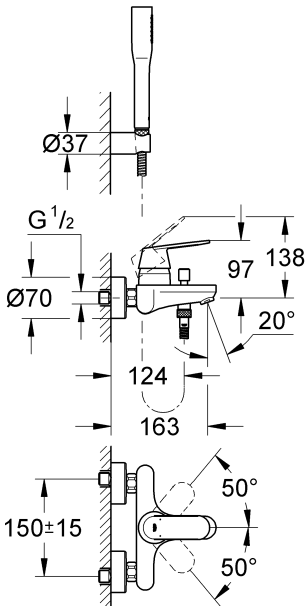

**32 831**

**32 837**

**32 832**

**23 424 (CH)**

**23 423 (CH)**

*19 377	30mm 	*46 308 			*12 064   G <sup>1</sup> / <sub>2</sub>
					*12 065   G <sup>3</sup> / <sub>4</sub>

DIN  
1988

DIN EN  
806

6

		*12 064	G 1/2	* =	
		*12 065	G 3/4		
*07 130		*19 377	30mm	*46 308	

Pure Freude  
an Wasser

**GROHE**

**D**

☎ +49 571 39 89 333  
service.de@grohe.com

**A**

☎ +43 1 6 80 60  
info-at@grohe.com