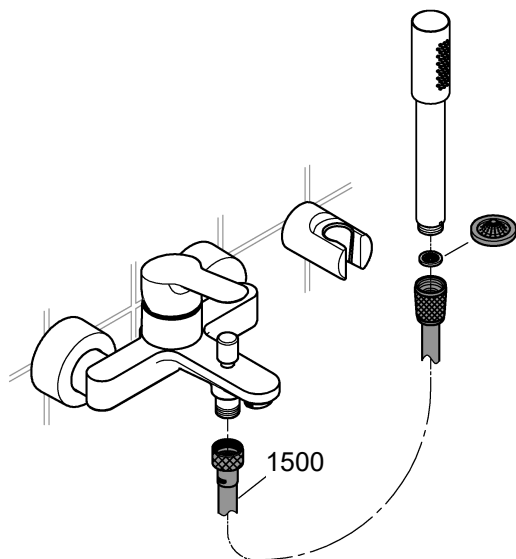

**32 831**

**32 837**

**32 832**

**23 424 (CH)**

**23 423 (CH)**

*19 377	30mm 	*46 308 			*12 064   G <sup>1</sup> / <sub>2</sub>
					*12 065   G <sup>3</sup> / <sub>4</sub>

DIN  
1988

DIN EN  
806

6

		*12 064	G 1/2	* =	
		*12 065	G 3/4		
*07 130		*19 377	30mm	*46 308	

Pure Freude  
an Wasser

**GROHE**

**D**

☎ +49 571 39 89 333  
service.de@grohe.com

**A**

☎ +43 1 6 80 60  
info-at@grohe.com