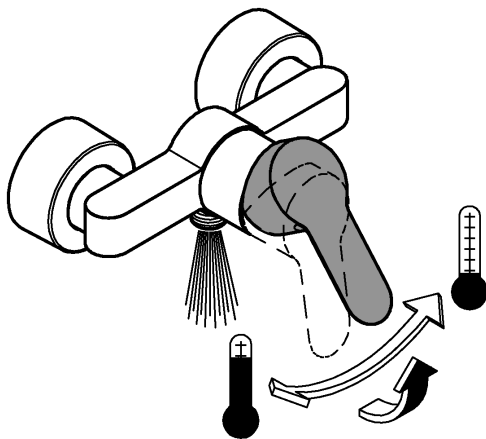

6

		*12 064	G 1/2	* =	
		*12 065	G 3/4		
*07 130		*19 377	30mm	*46 308	

Pure Freude  
an Wasser

**GROHE**

**D**

☎ +49 571 39 89 333  
service.de@grohe.com

**A**

☎ +43 1 6 80 60  
info-at@grohe.com