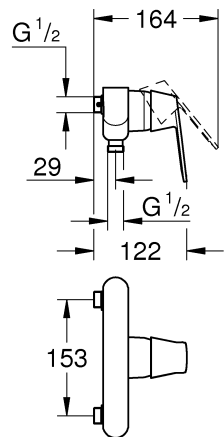

**32 831**

**32 837**

**32 832**

**23 424 (CH)**

**23 423 (CH)**

*19 377	30mm 	*46 308 			*12 064   G <sup>1</sup> / <sub>2</sub>
					*12 065   G <sup>3</sup> / <sub>4</sub>

DIN  
1988

DIN EN  
806

6

		*12 064	G 1/2	* =	
		*12 065	G 3/4		
*07 130		*19 377	30mm	*46 308	

Pure Freude  
an Wasser

**GROHE**

**D**

☎ +49 571 39 89 333  
service.de@grohe.com

**A**

☎ +43 1 6 80 60  
info-at@grohe.com