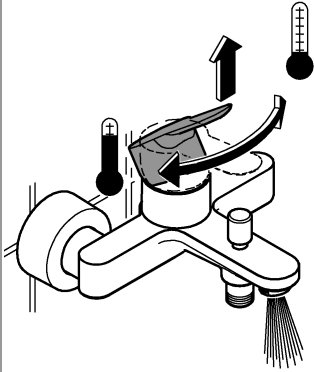

6

		*12 064	G 1/2	* =	
		*12 065	G 3/4		
*07 130		*19 377	30mm	*46 308	

Pure Freude  
an Wasser

**GROHE**

**D**

☎ +49 571 39 89 333  
service.de@grohe.com

**A**

☎ +43 1 6 80 60  
info-at@grohe.com