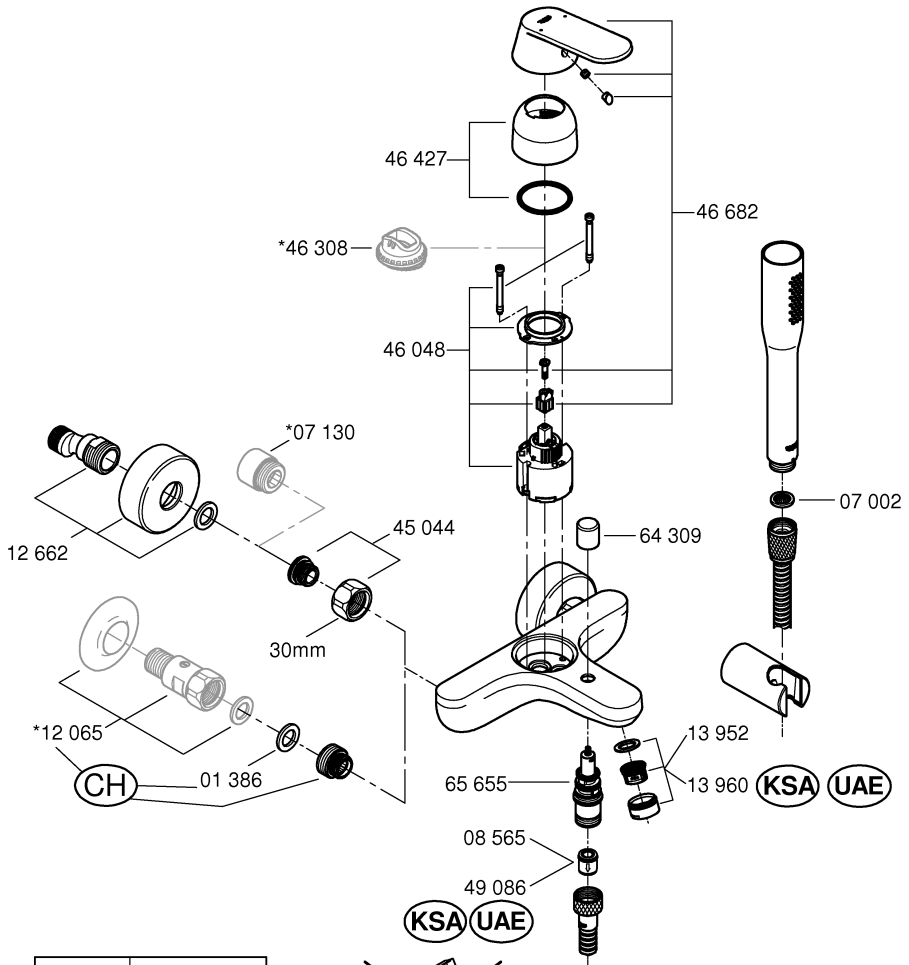

**32 831**

**32 837**

**32 832**

**23 424 (CH)**

**23 423 (CH)**

*19 377	30mm 	*46 308 			*12 064   G <sup>1</sup> / <sub>2</sub>
					*12 065   G <sup>3</sup> / <sub>4</sub>

DIN  
1988

DIN EN  
806

6

		*12 064	G 1/2	* =	
		*12 065	G 3/4		
*07 130		*19 377	30mm	*46 308	

Pure Freude  
an Wasser

**GROHE**

**D**

☎ +49 571 39 89 333  
service.de@grohe.com

**A**

☎ +43 1 6 80 60  
info-at@grohe.com