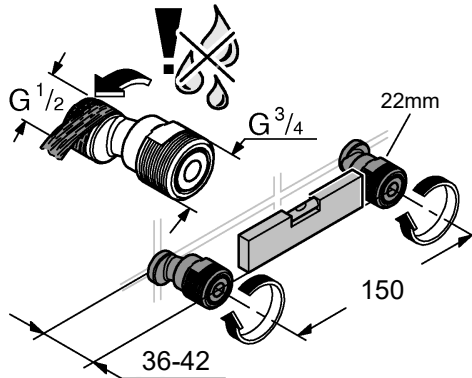

*12 064

*12 065

1