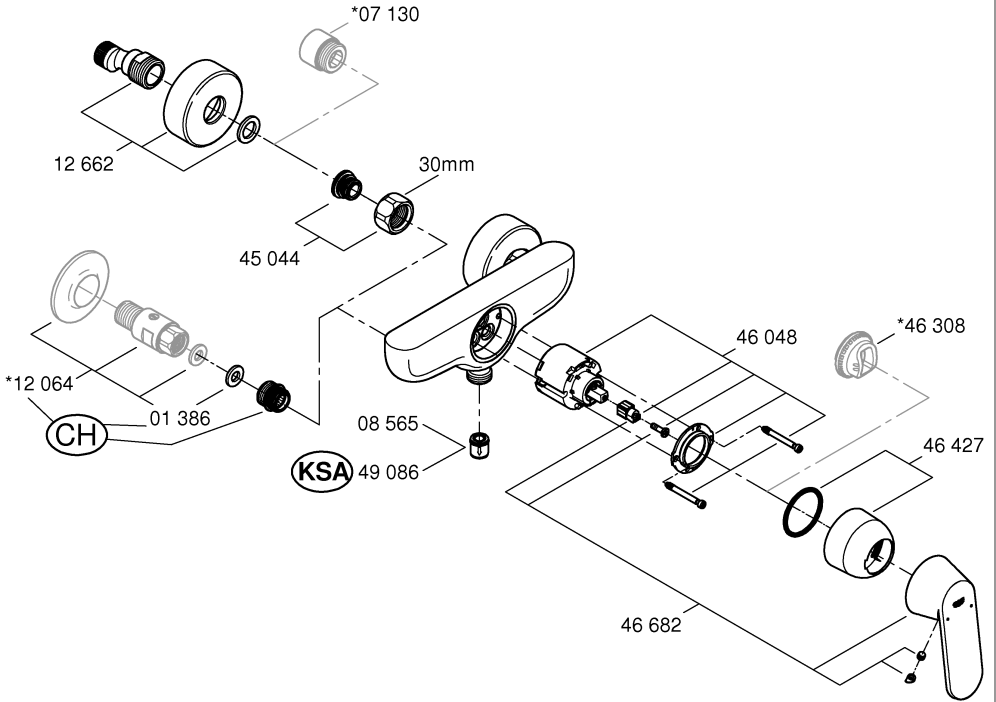

**32 831**

**32 837**

**32 832**

**23 424 (CH)**

**23 423 (CH)**

*19 377	30mm 	*46 308 			*12 064   G <sup>1</sup> / <sub>2</sub>
					*12 065   G <sup>3</sup> / <sub>4</sub>

DIN  
1988

DIN EN  
806

6

		*12 064	G 1/2	* =	
		*12 065	G 3/4		
*07 130		*19 377	30mm	*46 308	

Pure Freude  
an Wasser

**GROHE**

**D**

☎ +49 571 39 89 333  
service.de@grohe.com

**A**

☎ +43 1 6 80 60  
info-at@grohe.com