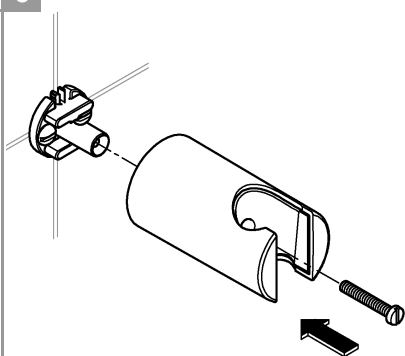

6

		*12 064	G 1/2	* =	
		*12 065	G 3/4		
*07 130		*19 377	30mm	*46 308	

Pure Freude  
an Wasser

**GROHE**

**D**

☎ +49 571 39 89 333  
service.de@grohe.com

**A**

☎ +43 1 6 80 60  
info-at@grohe.com