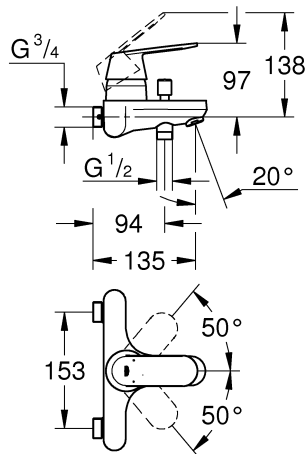

**32 831**

**32 837**

**32 832**

**23 424 (CH)**

**23 423 (CH)**

*19 377	30mm 	*46 308 			*12 064   G <sup>1</sup> / <sub>2</sub>
					*12 065   G <sup>3</sup> / <sub>4</sub>

DIN  
1988

DIN EN  
806

6

		*12 064	G 1/2	* =	
		*12 065	G 3/4		
*07 130		*19 377	30mm	*46 308	

Pure Freude  
an Wasser

**GROHE**

**D**

☎ +49 571 39 89 333  
service.de@grohe.com

**A**

☎ +43 1 6 80 60  
info-at@grohe.com