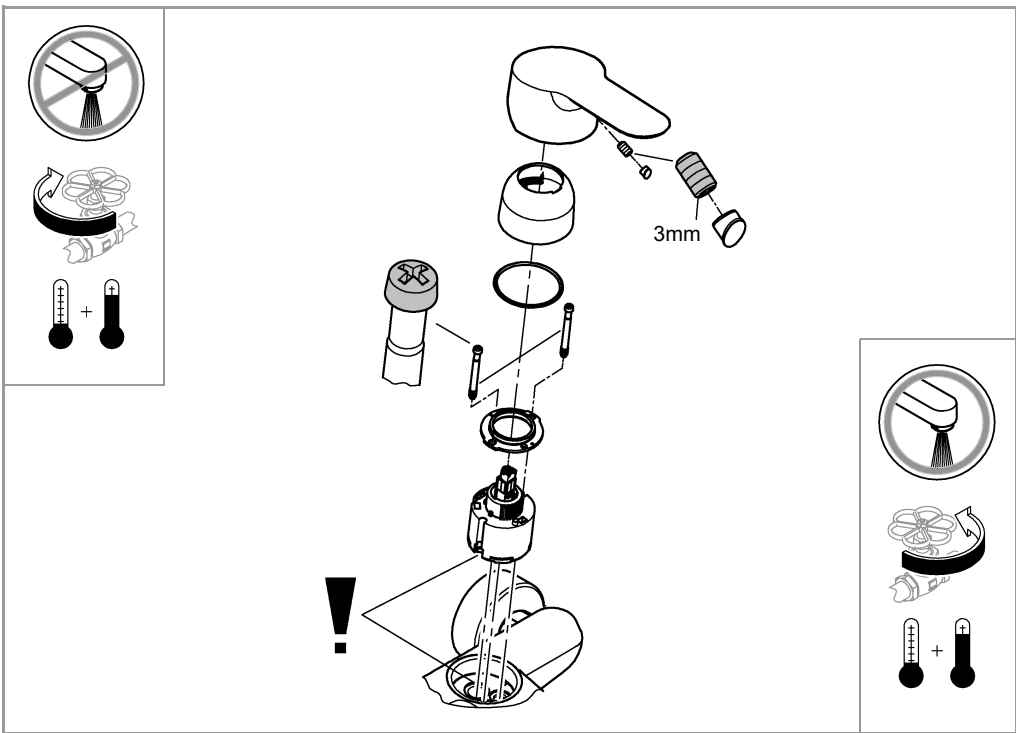

6

		*12 064	G 1/2	* =	
		*12 065	G 3/4		
*07 130		*19 377	30mm	*46 308	

Pure Freude  
an Wasser

**GROHE**

**D**

☎ +49 571 39 89 333  
service.de@grohe.com

**A**

☎ +43 1 6 80 60  
info-at@grohe.com