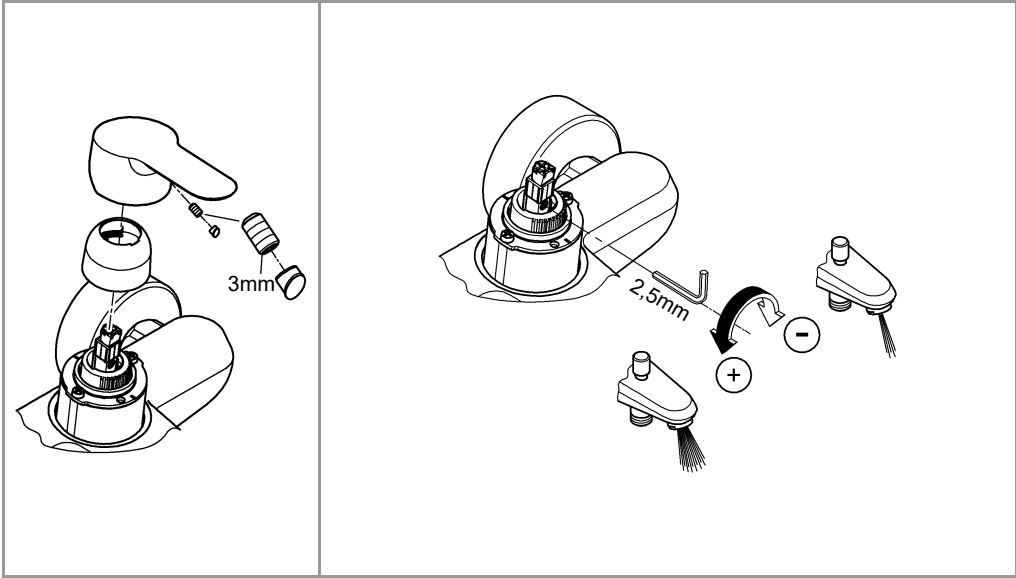

6

		*12 064	G 1/2	* =	
		*12 065	G 3/4		
*07 130		*19 377	30mm	*46 308	

Pure Freude  
an Wasser

**GROHE**

**D**

☎ +49 571 39 89 333  
service.de@grohe.com

**A**

☎ +43 1 6 80 60  
info-at@grohe.com