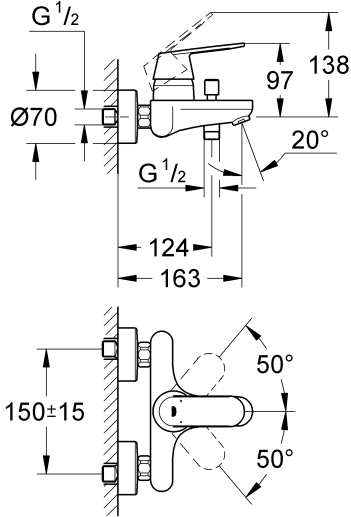

**32 831**

**32 837**

**32 832**

**23 424 (CH)**

**23 423 (CH)**

*19 377	30mm 	*46 308 			*12 064   G <sup>1</sup> / <sub>2</sub>
					*12 065   G <sup>3</sup> / <sub>4</sub>

DIN  
1988

DIN EN  
806

6

		*12 064	G 1/2	* =	
		*12 065	G 3/4		
*07 130		*19 377	30mm	*46 308	

Pure Freude  
an Wasser

**GROHE**

**D**

☎ +49 571 39 89 333  
service.de@grohe.com

**A**

☎ +43 1 6 80 60  
info-at@grohe.com