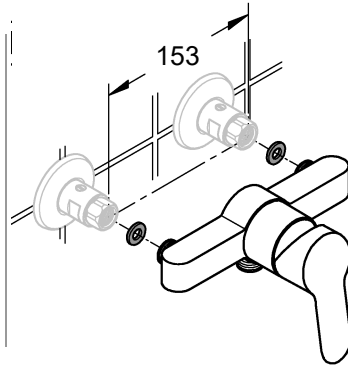

DIN
1988

DIN EN
806

CH

*12 064

*12 065

1