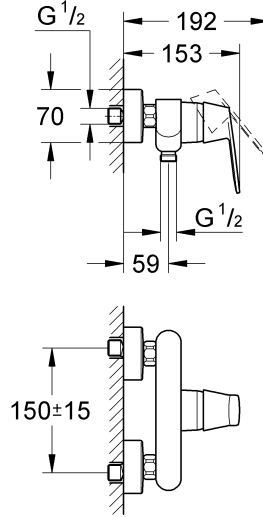

**32 831**

**32 837**

**32 832**

**23 424 (CH)**

**23 423 (CH)**

*19 377	30mm 	*46 308 			*12 064   G <sup>1</sup> / <sub>2</sub>
					*12 065   G <sup>3</sup> / <sub>4</sub>

DIN  
1988

DIN EN  
806

6

		*12 064	G 1/2	* =	
		*12 065	G 3/4		
*07 130		*19 377	30mm	*46 308	

Pure Freude  
an Wasser

**GROHE**

**D**

☎ +49 571 39 89 333  
service.de@grohe.com

**A**

☎ +43 1 6 80 60  
info-at@grohe.com