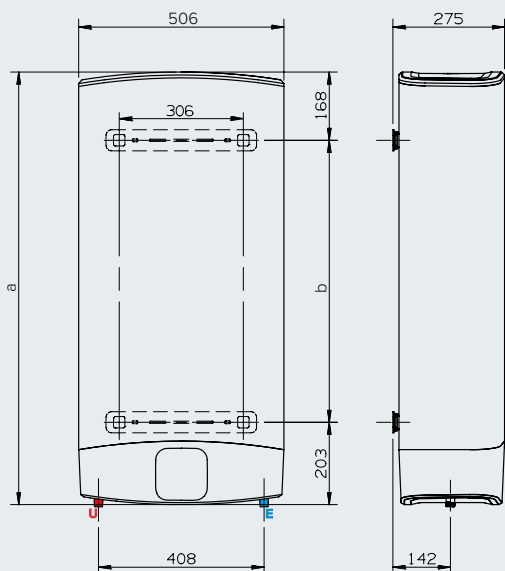

VELIS EVO DRY

ENERGIEKLASSE

PLAATSBESPARING

- / Uiterst compacte rechthoekige vorm met een diepte van slechts 27 cm = de platste boiler op de markt
- / Multiposities: verticale of horizontale installatie

ELEKTRISCHE BOILERS

AFMETINGEN

LEGENDE

- E** Ingang koud water G 1/2"
- U** Uitgang warm water G 1/2"

PRESTATIES

		50	80	100
Type		Multipositie (V/H)		
Spanning	V	230 mono		
Maxi opgenomen vermogen	W	1500		
Verwarmingselement	W	DRY : dubbele steatiet weerstand in beide kuipen 2x (750W x2)		
Opwarmtijd "shower ready"	u:min	00:50		
Totale opwarmtijd (Δ T 45°C)	u:min	01:30	02:15	02:50
Max. temperatuur	°C	80		
Inhoud	L	45	65	80
Gewicht	kg	21,7	28,3	32,2
IP-beschermingsklasse	IP	IPX4		
Aansluiting water		1/2"		

Afmetingen

	mm	776	1066	1251
A (hoogte)				
B (beugelafstand)	mm	405	695	880

VELIS EVO PLUS

	B	B	B
ErP klasse			
Tap profiel	M	M	M
REFERENTIE BESTELLING	3626264	3626265	3626266
REF. 2 BEVESTIGINGSBEUGELS	3626195	3626195	3626195
PRIJS EX.BTW B1	602 €	674 €	714 €