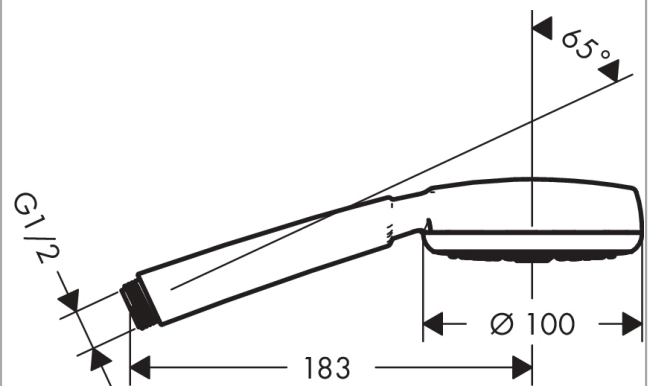

Crometta 100
Handdouche 1jet
 Oppervlakken: **Wit/Chroom** Art.-nr.: **26825400**

Beschrijving

Functies

- afmeting straalesschijf: 100 mm
- straalsoort: Rain
- maximaal debiet bij 3 bar: 16 l/min.
- aansluiting G ½

Details over het artikel

Prijs excl. BTW	22,80 €
Prijs incl. BTW*	27,59 €

Technologie

Productafbeelding

Maattekening

Doorstroomdiagram

De verbruikswaarden werden in overeenstemming met de praktijk met de bijbehorende armaturen (thermostaat/mengkraan/inbouwventiel) gemeten.