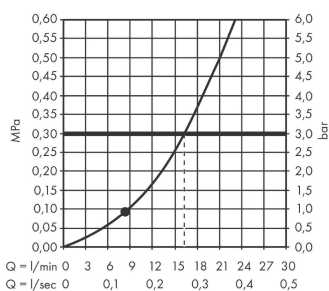

Crometta 100
Handdouche 1jet
 Oppervlakken: **Wit/Chroom** Art.-nr.: **26825400**

Beschrijving

Functies

- afmeting straalesschijf: 100 mm
- straalsoort: Rain
- maximaal debiet bij 3 bar: 16 l/min.
- aansluiting G ½

Details over het artikel

Prijs excl. BTW	22,80 €
Prijs incl. BTW*	27,59 €

Technologie

Productafbeelding

Maattekening

Doorstroomdiagram

De verbruikswaarden werden in overeenstemming met de praktijk met de bijbehorende armaturen (thermostaat/mengkraan/inbouwventiel) gemeten.