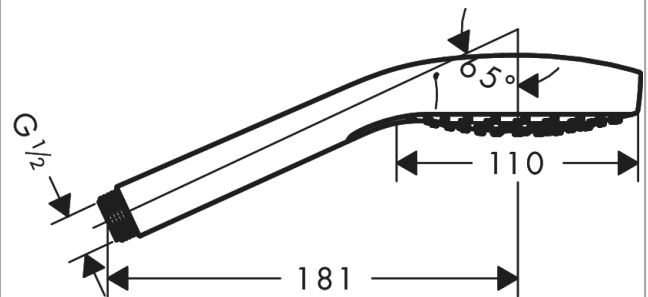

Croma Select S
Handdouche Vario EcoSmart 9 l/min.
 Oppervlakken: Wit/Chroom Art.-nr.: 26803400

Beschrijving

Functies

- afmeting straalplaat: 110 mm
- straalsoort: Rain, Turbo Rain, IntenseRain
- comfortabele straalsoortomschakeling d.m.v. Select-knop
- maximaal debiet bij 3 bar: 9 l/min.
- aansluiting G 1/2

Details over het artikel

Prijs excl. BTW	51,20 €
Prijs incl. BTW*	61,95 €

Technologie

Productafbeelding

Maattekening

Doorstroomdiagram

De verbruikswaarden werden in overeenstemming met de praktijk met de bijbehorende armaturen (thermostaat/mengkraan/inbouwventiel) gemeten.