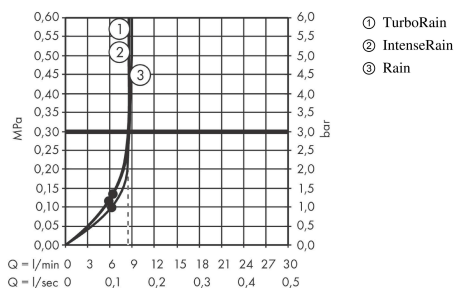

Croma Select S
Handdouche Vario EcoSmart 9 l/min.
 Oppervlakken: Wit/Chroom Art.-nr.: 26803400

Beschrijving

Functies

- afmeting straalplaat: 110 mm
- straalsoort: Rain, Turbo Rain, IntenseRain
- comfortabele straalsoortomschakeling d.m.v. Select-knop
- maximaal debiet bij 3 bar: 9 l/min.
- aansluiting G 1/2

Details over het artikel

Prijs excl. BTW	51,20 €
Prijs incl. BTW*	61,95 €

Technologie

Productafbeelding

Maattekening

Doorstroomdiagram

De verbruikswaarden werden in overeenstemming met de praktijk met de bijbehorende armaturen (thermostaat/mengkraan/inbouwventiel) gemeten.

Croma Select S
Handdouche Vario EcoSmart 9 l/min.
Oppervlakken: Wit/Chroom Art.-nr.: 26803400

Uittrektekening

Bouwjaar: >07/15

Croma Select S
Handdouche Vario EcoSmart 9 l/min.
Oppervlakken: **Wit/Chroom** Art.-nr.: **26803400**