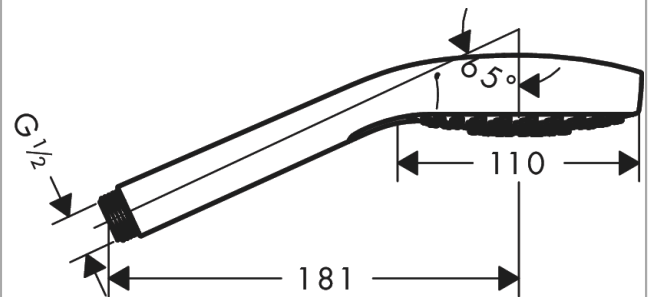

Maattekening