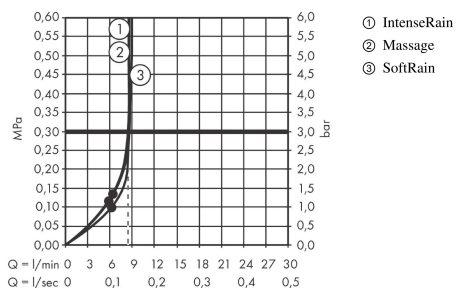

Doorstroomdiagram

De verbruikswaarden werden in overeenstemming met de praktijk met de bijbehorende armaturen (thermostaat/mengkraan/inbouwventiel) gemeten.