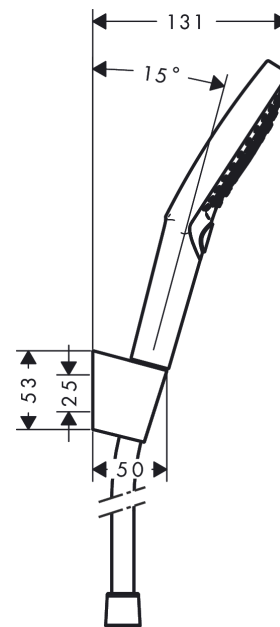

### Functies

- bestaat uit: handdouche, douchehouder, doucheslang
- afmeting straalplaat: 125 mm
- geïntegreerde houder
- straalsoort: RainAir, Rain, Whirl
- comfortabele straalsoortomschakeling d.m.v. Select-knop
- maximaal debiet bij 3 bar: 15 l/min.
- meedraaiende wartel aan douchezijde tegen verdraaien van de doucheslang
- Douchehouder van kunststof
- uitspoelbare vuilopvangzeef

## Maattekening