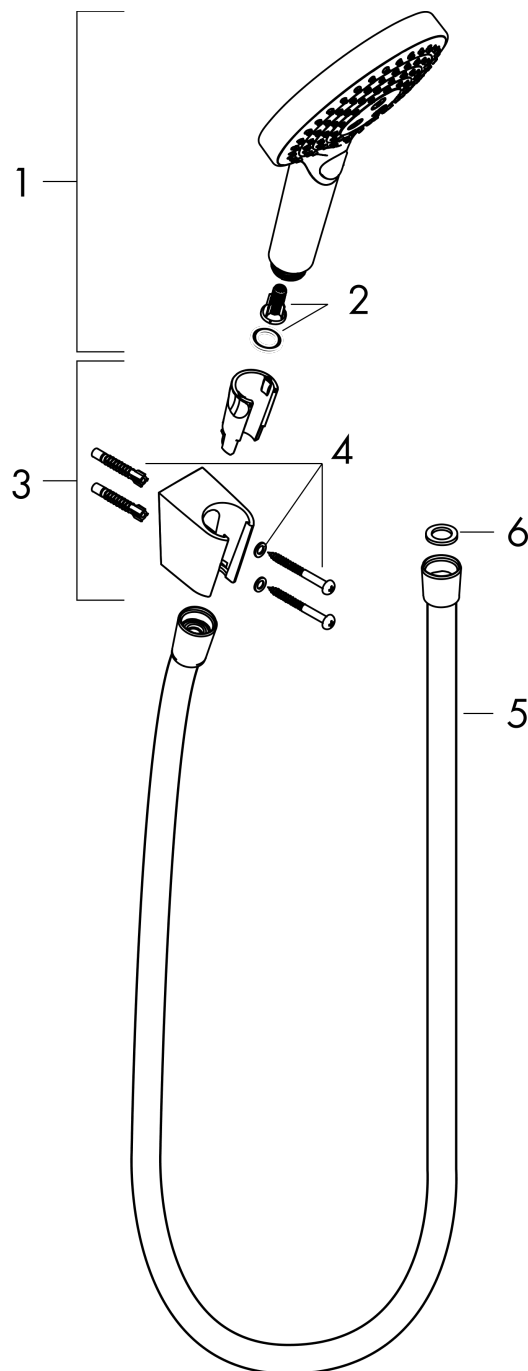

Raindance Select S
Wandhouderset 120 3jet met doucheslang 160 cm
Oppervlakken: **Wit/Chroom** Art.-nr.: **26721400**

Uittrektekening

Bouwjaar: >10/14

Raindance Select S
Wandhouderset 120 3jet met doucheslang 160 cm
Oppervlakken: **Wit/Chroom** Art.-nr.: **26721400**

Onderdelenlijst

Bouwjaar: >10/14

= Pos.	Beschrijving	Art.-nr.	PC	VE
1	Handdouche	26530400	-	1
2	filter	97708000	-	1
3	douchehouder	28331000	-	1
4	bevestigingsmateriaal	40915000	-	1
5	doucheslang Isiflex'B 1,60 m	28276000	-	1
6	dichting	98058000	-	1