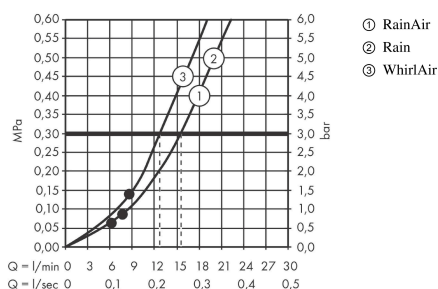

Doorstroomdiagram

De verbruikswaarden werden in overeenstemming met de praktijk met de bijbehorende armaturen (thermostaat/mengkraan/inbouwventiel) gemeten.