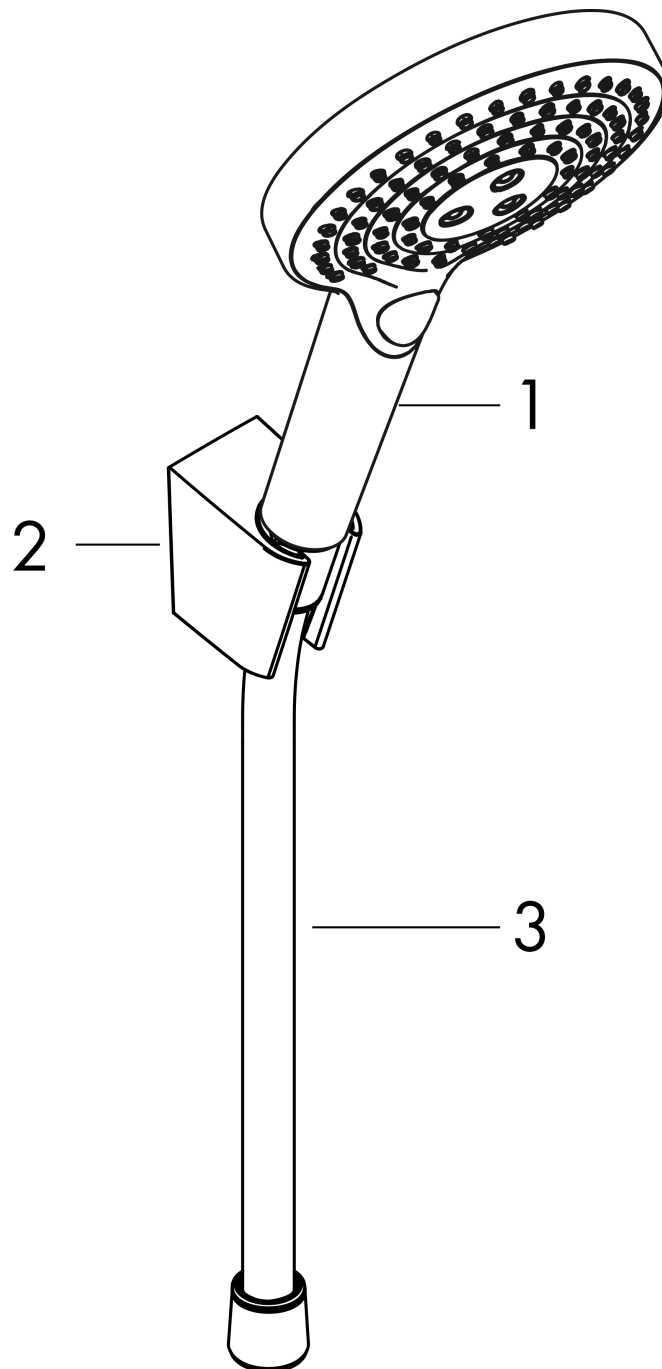

Raindance Select S
Wandhouderset 120 3jet met doucheslang 125 cm
 Oppervlakken: **Chroom** Art.-nr.: **26701000**

Beschrijving

Functies

- bestaat uit: handdouche, douchehouder, doucheslang
- afmeting straalplaat: 125 mm
- geïntegreerde houder
- straalsoort: RainAir, Rain, Whirl
- comfortabele straalsoortomschakeling d.m.v. Select-knop
- maximaal debiet bij 3 bar: 15 l/min.
- meedraaiende wartel aan douchezijde tegen verdraaien van de doucheslang
- Douchehouder van kunststof
- uitspoelbare vuilopvangzeef

Details over het artikel

| | |
|------------------|----------|
| Prijs excl. BTW | 125,00 € |
| Prijs incl. BTW* | 151,25 € |

Technologie

Productafbeelding

Maattekening

Doorstroomdiagram

De verbruikswaarden werden in overeenstemming met de praktijk met de bijbehorende armaturen (thermostaat/mengkraan/inbouwventiel) gemeten.

Raindance Select S
Wandhouderset 120 3jet met doucheslang 125 cm
Oppervlakken: **Chroom** Art.-nr.: **26701000**

Uittrektekening

Bouwjaar: >04/16

Raindance Select S
Wandhouderset 120 3jet met doucheslang 125 cm
Oppervlakken: **Chroom** Art.-nr.: **26701000**

Onderdelenlijst

Bouwjaar: >04/16

| = Pos. | Beschrijving | Art.-nr. | PC | VE |
|--------|------------------------------|----------|----|----|
| 1 | Handdouche | 26530000 | - | 1 |
| 2 | douchehouder | 28331000 | - | 1 |
| 3 | doucheslang Isiflex'B 1,25 m | 28272000 | - | 1 |