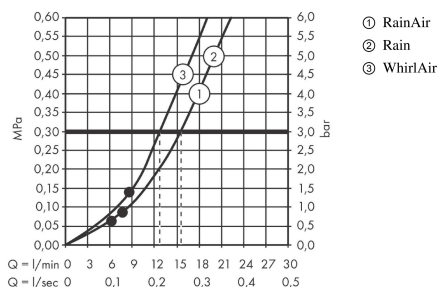

Raindance Select S
Wandhouderset 120 3jet met doucheslang 125 cm
 Oppervlakken: **Chroom** Art.-nr.: **26701000**

Beschrijving

Functies

- bestaat uit: handdouche, douchehouder, doucheslang
- afmeting straalplaat: 125 mm
- geïntegreerde houder
- straalsoort: RainAir, Rain, Whirl
- comfortabele straalsoortomschakeling d.m.v. Select-knop
- maximaal debiet bij 3 bar: 15 l/min.
- meedraaiende wartel aan douchezijde tegen verdraaien van de doucheslang
- Douchehouder van kunststof
- uitspoelbare vuilopvangzeef

Details over het artikel

| | |
|------------------|----------|
| Prijs excl. BTW | 125,00 € |
| Prijs incl. BTW* | 151,25 € |

Technologie

Productafbeelding

Maattekening

Doorstroomdiagram

De verbruikswaarden werden in overeenstemming met de praktijk met de bijbehorende armaturen (thermostaat/mengkraan/inbouwventiel) gemeten.