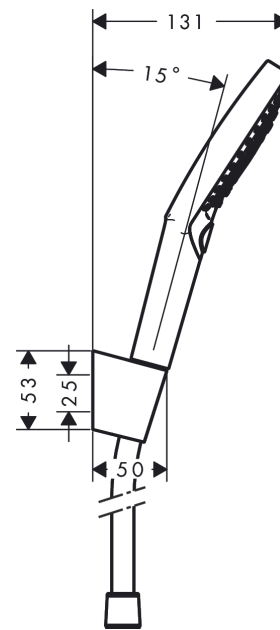

Raindance Select S
Wandhouderset 120 3jet met doucheslang 125 cm
 Oppervlakken: **Chroom** Art.-nr.: **26701000**

Beschrijving

Functies

- bestaat uit: handdouche, douchehouder, doucheslang
- afmeting straalplaat: 125 mm
- geïntegreerde houder
- straalsoort: RainAir, Rain, Whirl
- comfortabele straalsoortomschakeling d.m.v. Select-knop
- maximaal debiet bij 3 bar: 15 l/min.
- meedraaiende wartel aan douchezijde tegen verdraaien van de doucheslang
- Douchehouder van kunststof
- uitspoelbare vuilopvangzeef

Details over het artikel

| | |
|------------------|----------|
| Prijs excl. BTW | 125,00 € |
| Prijs incl. BTW* | 151,25 € |

Technologie

Productafbeelding

Maattekening

Doorstroomdiagram

De verbruikswaarden werden in overeenstemming met de praktijk met de bijbehorende armaturen (thermostaat/mengkraan/inbouwventiel) gemeten.

Onderdelenlijst

Bouwjaar: >04/16

| = Pos. | Beschrijving | Art.-nr. | PC | VE |
|--------|------------------------------|----------|----|----|
| 1 | Handdouche | 26530000 | - | 1 |
| 2 | douchehouder | 28331000 | - | 1 |
| 3 | doucheslang Isiflex'B 1,25 m | 28272000 | - | 1 |