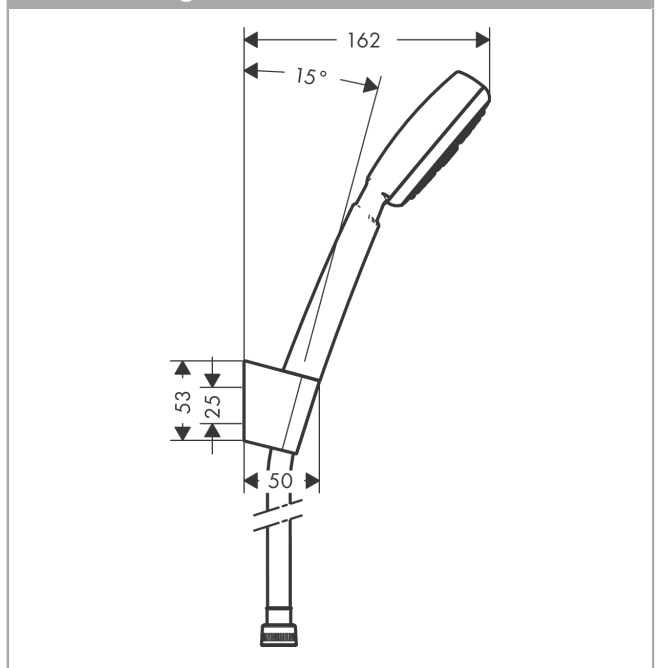

**Crometta 100****Wandhouderset 1jet met doucheslang 125 cm**Oppervlakken: **Wit/Chroom** Art.-nr.: **26664400****Beschrijving****Functies**

- bestaat uit: handdouche, douchehouder, doucheslang
- afmeting straalplaat: 100 mm
- geïntegreerde houder
- straalsoort: Rain
- maximaal debiet bij 3 bar: 16 l/min.
- Douchehouder van kunststof
- uitspoelbare vuilopvangzeef

**Details over het artikel**

Prijs excl. BTW	46,30 €
Prijs incl. BTW*	56,02 €

**Technologie****Productafbeelding****Maattekening**

**Crometta 100**  
**Wandhouderset 1jet met doucheslang 125 cm**  
Oppervlakken: **Wit/Chroom** Art.-nr.: **26664400**

### Uittrektekening

Bouwjaar: >10/15

**Crometta 100**  
**Wandhouderset 1jet met doucheslang 125 cm**  
Oppervlakken: **Wit/Chroom** Art.-nr.: **26664400**

### Onderdelenlijst

Bouwjaar: >10/15

= Pos.	Beschrijving	Art.-nr.	PC	VE
1	Handdouche	26825400	-	1
2	douchehouder	28331000	-	1
3	doucheslang Metaflex'C 1,25 m	28262000	-	1