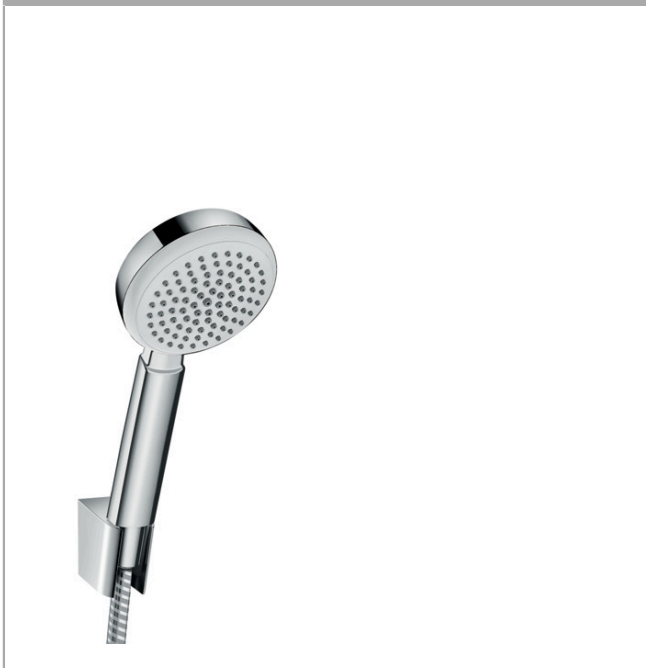

**Crometta 100****Wandhouderset 1jet met doucheslang 125 cm**Oppervlakken: **Wit/Chroom** Art.-nr.: **26664400****Beschrijving****Functies**

- bestaat uit: handdouche, douchehouder, doucheslang
- afmeting straalplaat: 100 mm
- geïntegreerde houder
- straalsoort: Rain
- maximaal debiet bij 3 bar: 16 l/min.
- Douchehouder van kunststof
- uitspoelbare vuilopvangzeef

**Details over het artikel**

Prijs excl. BTW	46,30 €
Prijs incl. BTW*	56,02 €

**Technologie****Productafbeelding****Maattekening**

**Crometta 100**  
**Wandhouderset 1jet met doucheslang 125 cm**  
Oppervlakken: **Wit/Chroom** Art.-nr.: **26664400**

### Uittrektekening

Bouwjaar: >10/15

**Crometta 100**  
**Wandhouderset 1jet met doucheslang 125 cm**  
Oppervlakken: **Wit/Chroom** Art.-nr.: **26664400**

### Onderdelenlijst

Bouwjaar: >10/15

= Pos.	Beschrijving	Art.-nr.	PC	VE
1	Handdouche	26825400	-	1
2	douchehouder	28331000	-	1
3	doucheslang Metaflex'C 1,25 m	28262000	-	1