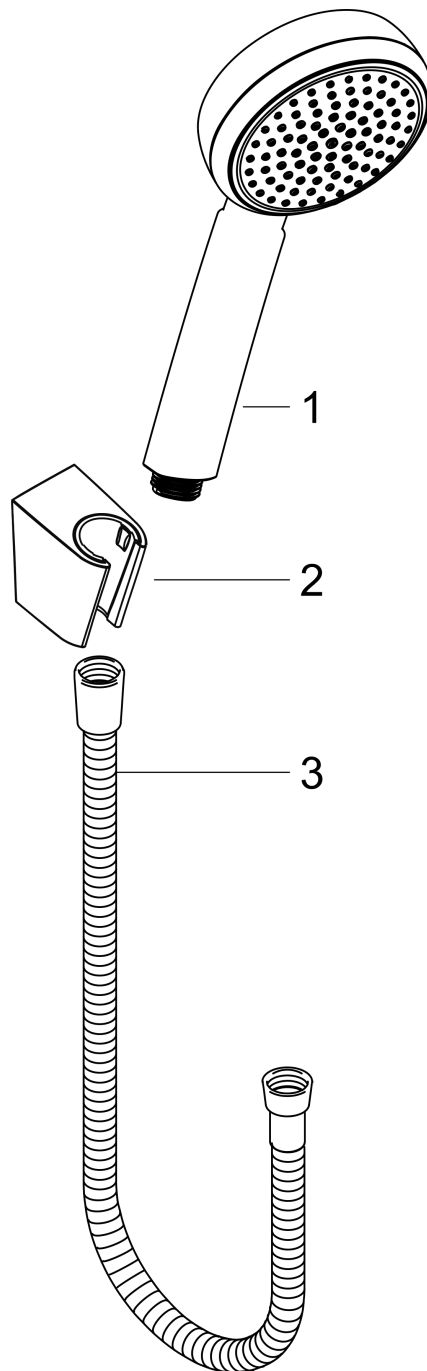

**Crometta 100****Wandhouderset 1jet met doucheslang 125 cm**Oppervlakken: **Wit/Chroom** Art.-nr.: **26664400****Beschrijving****Functies**

- bestaat uit: handdouche, douchehouder, doucheslang
- afmeting straalplaat: 100 mm
- geïntegreerde houder
- straalsoort: Rain
- maximaal debiet bij 3 bar: 16 l/min.
- Douchehouder van kunststof
- uitspoelbare vuilopvangzeef

**Details over het artikel**

Prijs excl. BTW	46,30 €
Prijs incl. BTW*	56,02 €

**Technologie****Productafbeelding****Maattekening**

**Crometta 100**  
**Wandhouderset 1jet met doucheslang 125 cm**  
Oppervlakken: **Wit/Chroom** Art.-nr.: **26664400**

### Uittrektekening

Bouwjaar: >10/15

**Crometta 100**  
**Wandhouderset 1jet met doucheslang 125 cm**  
Oppervlakken: **Wit/Chroom** Art.-nr.: **26664400**

### Onderdelenlijst

Bouwjaar: >10/15

= Pos.	Beschrijving	Art.-nr.	PC	VE
1	Handdouche	26825400	-	1
2	douchehouder	28331000	-	1
3	doucheslang Metaflex'C 1,25 m	28262000	-	1