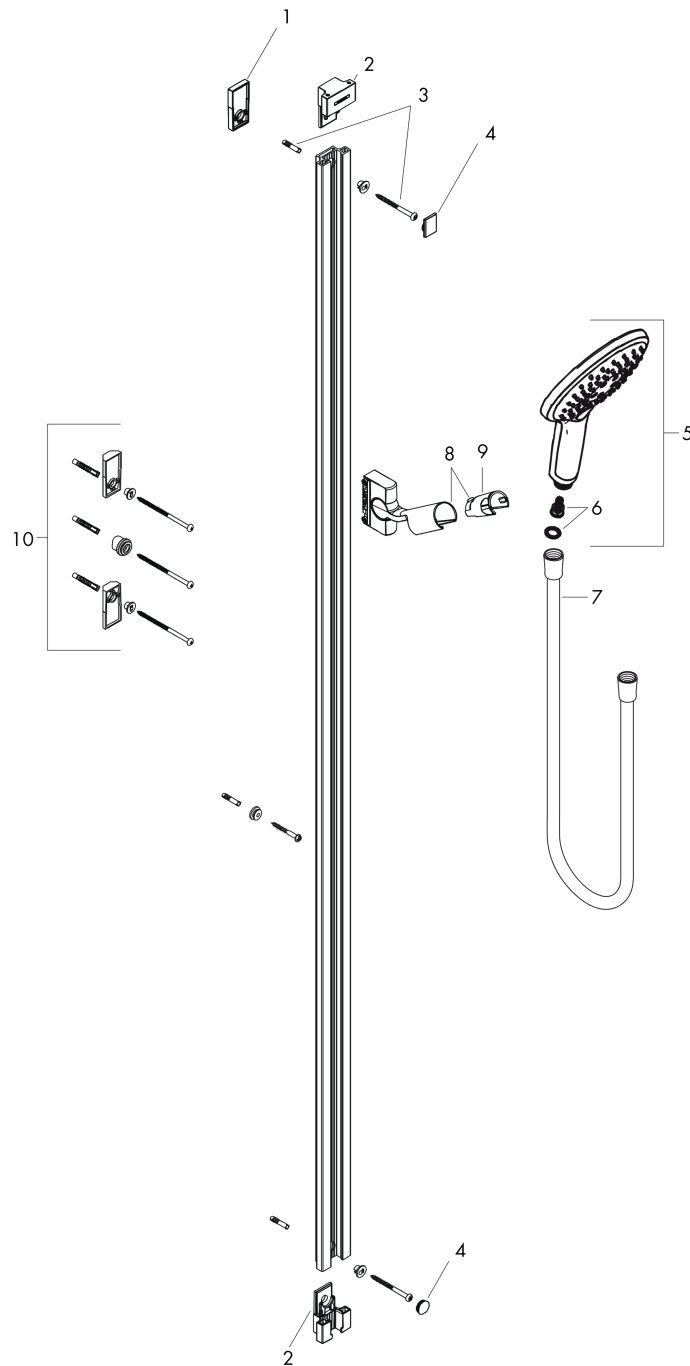

## Maattekening

## Doorstroomdiagram

De verbruikswaarden werden in overeenstemming met de praktijk met de bijbehorende armaturen (thermostaat/mengkraan/inbouwventiel) gemeten.

**Raindance Select S**  
**Doucheset 150 3jet met douchestang 90 cm**  
 Oppervlakken: **Wit/Chroom** Art.-nr.: **26626400**

Inbouwvoorbeeld

**Raindance Select S**  
**Doucheset 150 3jet met douchestang 90 cm**  
 Oppervlakken: **Wit/Chroom** Art.-nr.: **26626400**

**Uittrektekening**

Bouwjaar: >01/12

**Raindance Select S**  
**Doucheset 150 3jet met douchestang 90 cm**  
 Oppervlakken: **Wit/Chroom** Art.-nr.: **26626400**

### Onderdelenlijst

Bouwjaar: >01/12

= Pos.	Beschrijving	Art.-nr.	PC	VE
1	opvulschijf 7 mm	98993000	-	1
2	wandsteun compl.	98518000	-	1
3	bevestigingsmateriaal	96179000	-	1
4	afdekkapset	98519000	-	1
5	Handdouche	28587400	-	1
6	filter	97708000	-	1
7	doucheslang Isiflex'B 1,60 m	28276000	-	1
8	schuifstuk cpl.	98520000	-	1
9	gummi	98918000	-	1
10	hoekmontageset	28694000	-	1