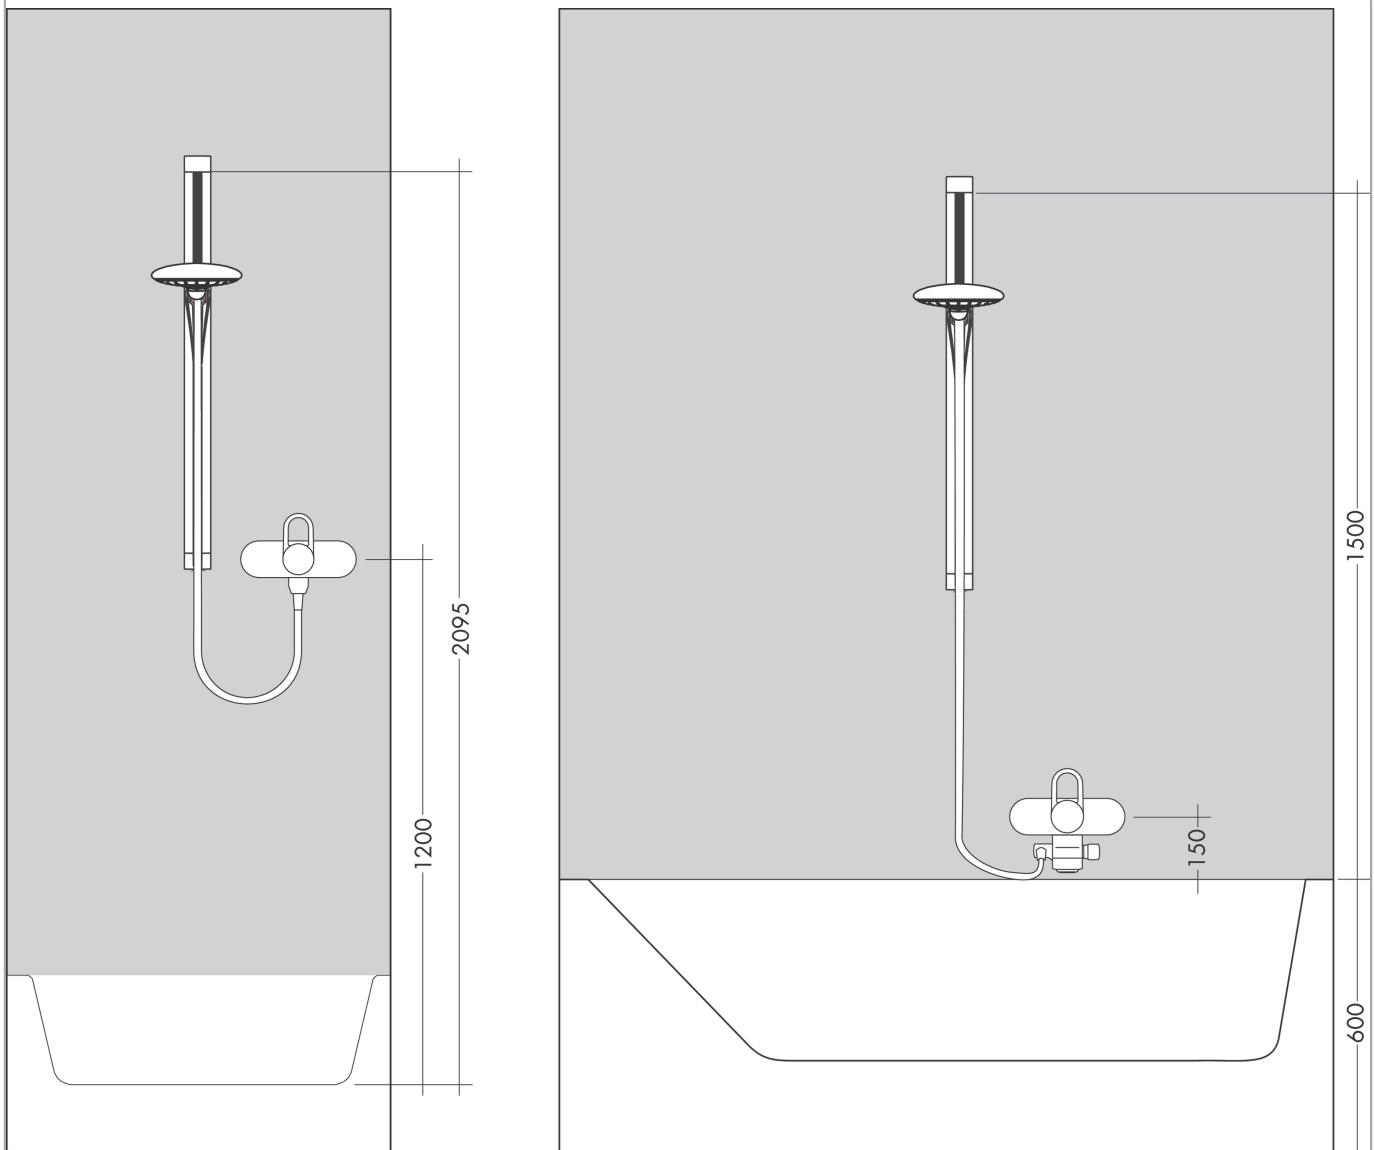

Raindance Select S
Doucheset 150 3jet met douchestang 90 cm
Oppervlakken: **Wit/Chroom** Art.-nr.: **26626400**

Inbouwvoorbeeld