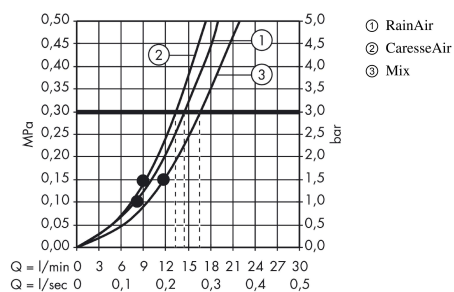

Doorstroomdiagram

De verbruikswaarden werden in overeenstemming met de praktijk met de bijbehorende armaturen (thermostaat/mengkraan/inbouwventiel) gemeten.