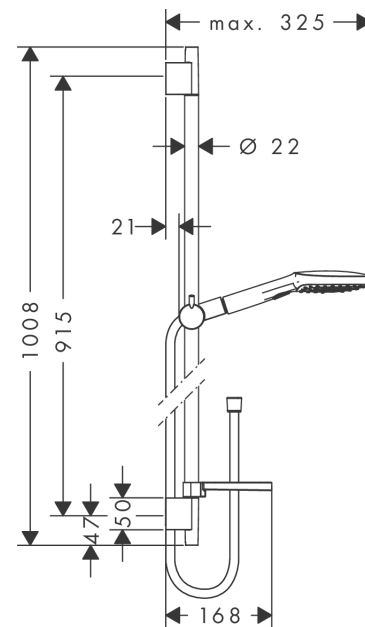

Raindance Select E
Doucheset 120 3jet met douchestang 90 cm en zeepschaal
 Oppervlakken: **Chroom** Art.-nr.: **26621000**

Beschrijving

Functies

- straalsoort: RainAir, Rain, Whirl
- comfortabele straalsoortomschakeling d.m.v. Select-knop
- traploos in de hoogte verstelbaar
- met metalen schuifstuk, zijdelings oriënteerbaar 90°
- maximaal debiet bij 3 bar: 14,4 l/min.
- wandmontage: Schroefbevestiging
- diameter douchestang: 22 mm
- profiel stijpbuis: rond

Details over het artikel

Prijs excl. BTW	206,00 €
Prijs incl. BTW*	249,26 €

Technologie

Productafbeelding

Maattekening

Doorstroomdiagram

De verbruikswaarden werden in overeenstemming met de praktijk met de bijbehorende armaturen (thermostaat/mengkraan/inbouwventiel) gemeten.

Raindance Select E
Doucheset 120 3jet met douchestang 90 cm en zeepschaal
Oppervlakken: **Chroom** Art.-nr.: **26621000**

Inbouwvoorbeeld

Raindance Select E
Doucheset 120 3jet met douchestang 90 cm en zeepschaal
 Oppervlakken: **Chroom** Art.-nr.: **26621000**

Uittrektekening

Bouwjaar: >10/12

Raindance Select E
Doucheset 120 3jet met douchestang 90 cm en zeepschaal
 Oppervlakken: **Chroom** Art.-nr.: **26621000**

Onderdelenlijst

Bouwjaar: >10/12

= Pos.	Beschrijving	Art.-nr.	PC	VE
1	afdekkap	97709000	-	1
2	wandsteun	96275000	-	1
3	opvulschijf 7 mm	97450000	-	1
4	bevestigingsmateriaal	96179000	-	1
5	schuifstuk cpl.	97651000	-	1
6	zeepschaal	26519000	-	1
7	Casettaklemme, Ø 22 mm	96189000	-	1
8	Handdouche	26520000	-	1
9	filter	97708000	-	1
10	doucheslang Isiflex'B 1,60 m	28276000	-	1