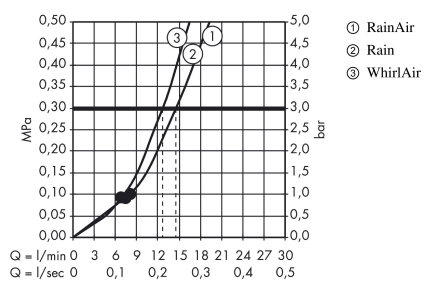

Raindance Select E
Doucheset 120 3jet met douchestang 90 cm en zeepschaal
 Oppervlakken: **Chroom** Art.-nr.: **26621000**

Beschrijving

Functies

- straalsoort: RainAir, Rain, Whirl
- comfortabele straalsoortomschakeling d.m.v. Select-knop
- traploos in de hoogte verstelbaar
- met metalen schuifstuk, zijdelings oriënteerbaar 90°
- maximaal debiet bij 3 bar: 14,4 l/min.
- wandmontage: Schroefbevestiging
- diameter douchestang: 22 mm
- profiel stijpbuis: rond

Details over het artikel

Prijs excl. BTW	206,00 €
Prijs incl. BTW*	249,26 €

Technologie

Productafbeelding

Maattekening

Doorstroomdiagram

De verbruikswaarden werden in overeenstemming met de praktijk met de bijbehorende armaturen (thermostaat/mengkraan/inbouwventiel) gemeten.