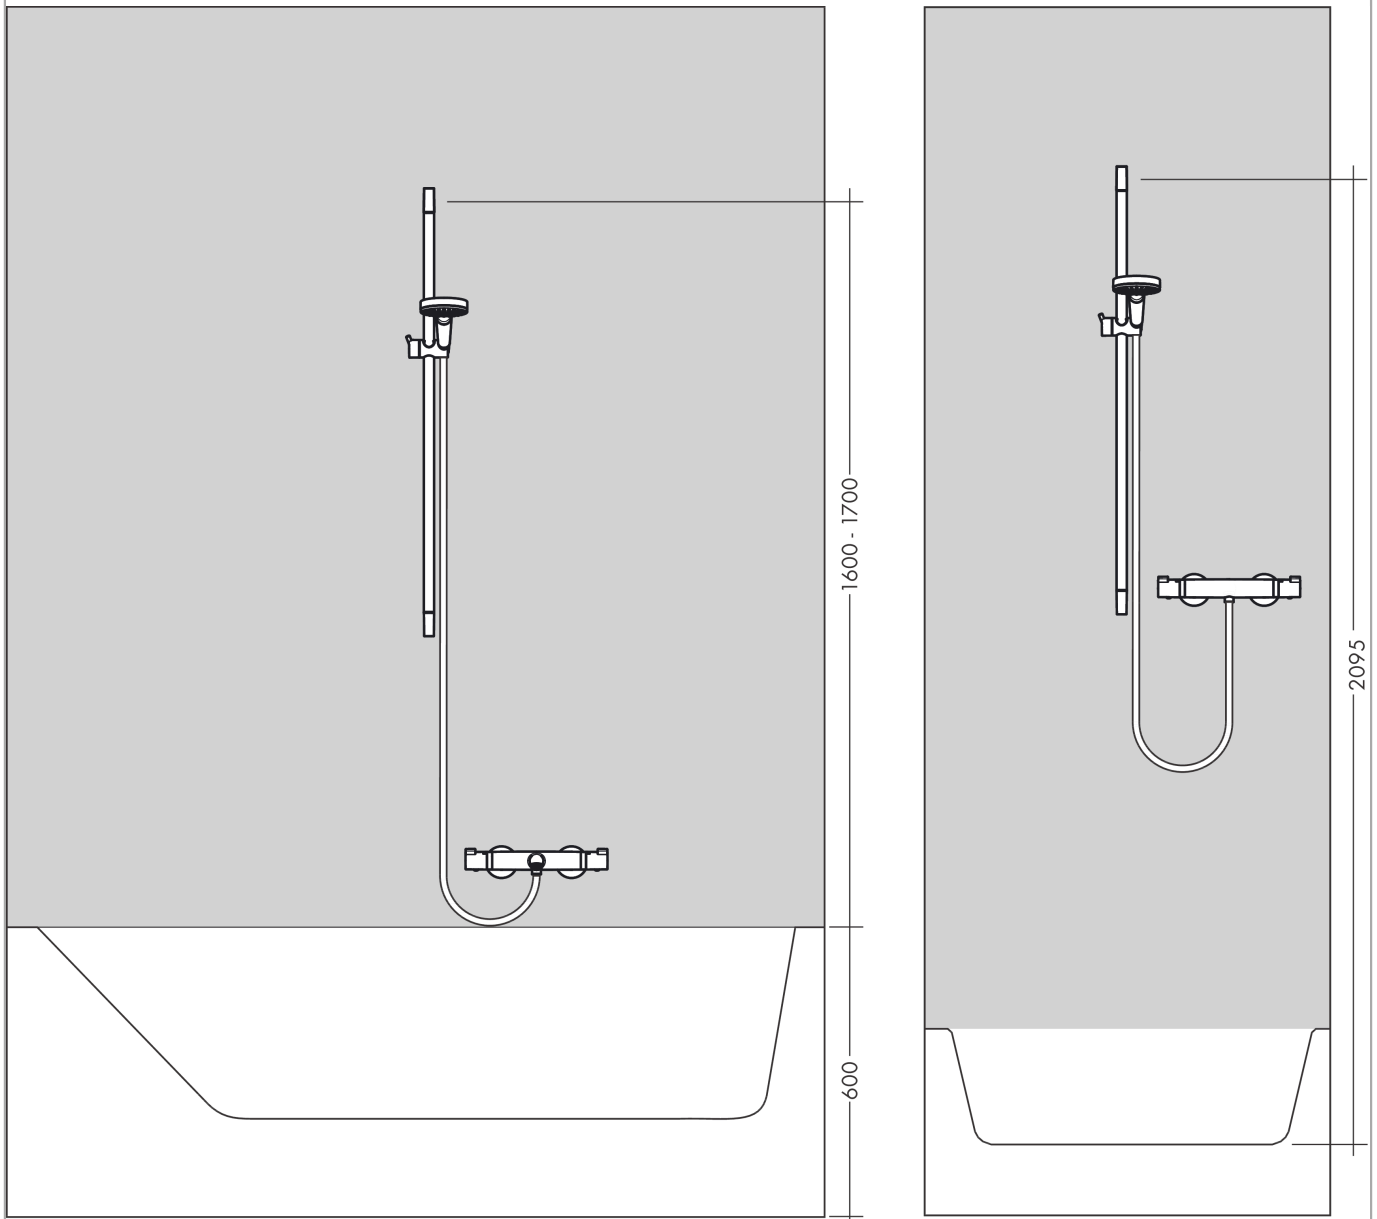

Raindance Select E
Doucheset 120 3jet met douchestang 90 cm en zeepschaal
 Oppervlakken: **Chroom** Art.-nr.: **26621000**

Beschrijving

Functies

- straalsoort: RainAir, Rain, Whirl
- comfortabele straalsoortomschakeling d.m.v. Select-knop
- traploos in de hoogte verstelbaar
- met metalen schuifstuk, zijdelings oriënteerbaar 90°
- maximaal debiet bij 3 bar: 14,4 l/min.
- wandmontage: Schroefbevestiging
- diameter douchestang: 22 mm
- profiel stijpbuis: rond

Details over het artikel

Prijs excl. BTW	206,00 €
Prijs incl. BTW*	249,26 €

Technologie

Productafbeelding

Maattekening

Doorstroomdiagram

De verbruikswaarden werden in overeenstemming met de praktijk met de bijbehorende armaturen (thermostaat/mengkraan/inbouwventiel) gemeten.

Raindance Select E
Doucheset 120 3jet met douchestang 90 cm en zeepschaal
Oppervlakken: **Chroom** Art.-nr.: **26621000**

Inbouwvoorbeeld

Raindance Select E
Doucheset 120 3jet met douchestang 90 cm en zeepschaal
 Oppervlakken: **Chroom** Art.-nr.: **26621000**

Uittrektekening

Bouwjaar: >10/12

Raindance Select E
Doucheset 120 3jet met douchestang 90 cm en zeepschaal
 Oppervlakken: **Chroom** Art.-nr.: **26621000**

Onderdelenlijst

Bouwjaar: >10/12

= Pos.	Beschrijving	Art.-nr.	PC	VE
1	afdekkap	97709000	-	1
2	wandsteun	96275000	-	1
3	opvulschijf 7 mm	97450000	-	1
4	bevestigingsmateriaal	96179000	-	1
5	schuifstuk cpl.	97651000	-	1
6	zeepschaal	26519000	-	1
7	Casettaklemme, Ø 22 mm	96189000	-	1
8	Handdouche	26520000	-	1
9	filter	97708000	-	1
10	doucheslang Isiflex'B 1,60 m	28276000	-	1