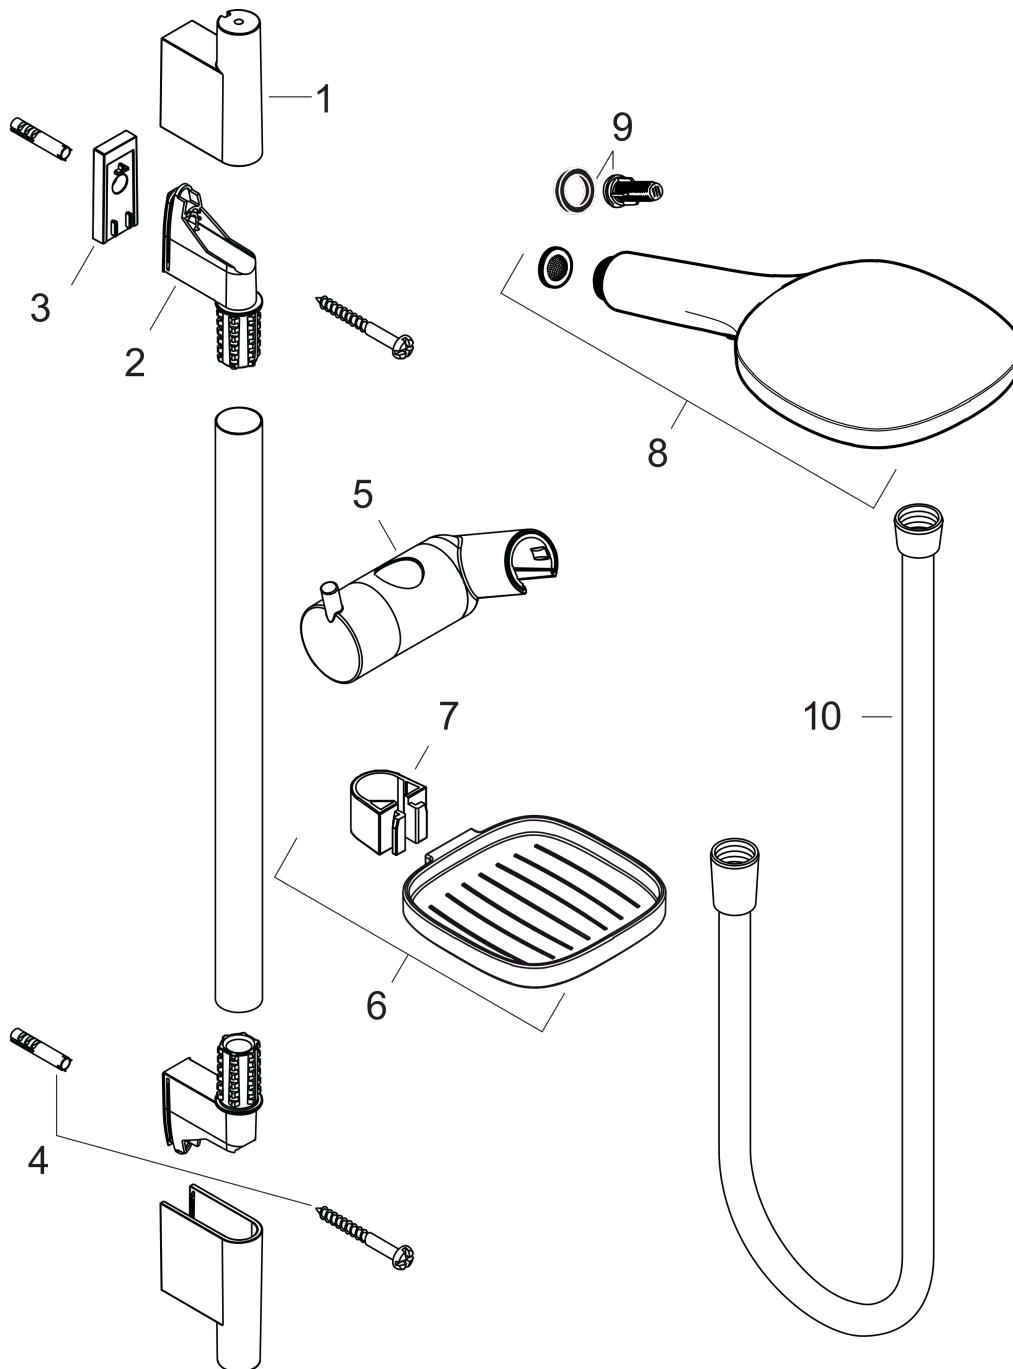

Raindance Select E
Doucheset 120 3jet met douchestang 90 cm en zeepschaal
 Oppervlakken: **Chroom** Art.-nr.: **26621000**

Beschrijving

Functies

- straalsoort: RainAir, Rain, Whirl
- comfortabele straalsoortomschakeling d.m.v. Select-knop
- traploos in de hoogte verstelbaar
- met metalen schuifstuk, zijdelings oriënteerbaar 90°
- maximaal debiet bij 3 bar: 14,4 l/min.
- wandmontage: Schroefbevestiging
- diameter douchestang: 22 mm
- profiel stijpbuis: rond

Raindance Select E
Doucheset 120 3jet met douchestang 90 cm en zeepschaal
Oppervlakken: **Chroom** Art.-nr.: **26621000**

Inbouwvoorbeeld

Raindance Select E
Doucheset 120 3jet met douchestang 90 cm en zeepschaal
 Oppervlakken: **Chroom** Art.-nr.: **26621000**

Uittrektekening

Bouwjaar: >10/12

Raindance Select E
Doucheset 120 3jet met douchestang 90 cm en zeepschaal
 Oppervlakken: **Chroom** Art.-nr.: **26621000**

Onderdelenlijst

Bouwjaar: >10/12

= Pos.	Beschrijving	Art.-nr.	PC	VE
1	afdekkap	97709000	-	1
2	wandsteun	96275000	-	1
3	opvulschijf 7 mm	97450000	-	1
4	bevestigingsmateriaal	96179000	-	1
5	schuifstuk cpl.	97651000	-	1
6	zeepschaal	26519000	-	1
7	Casettaklemme, Ø 22 mm	96189000	-	1
8	Handdouche	26520000	-	1
9	filter	97708000	-	1
10	doucheslang Isiflex'B 1,60 m	28276000	-	1