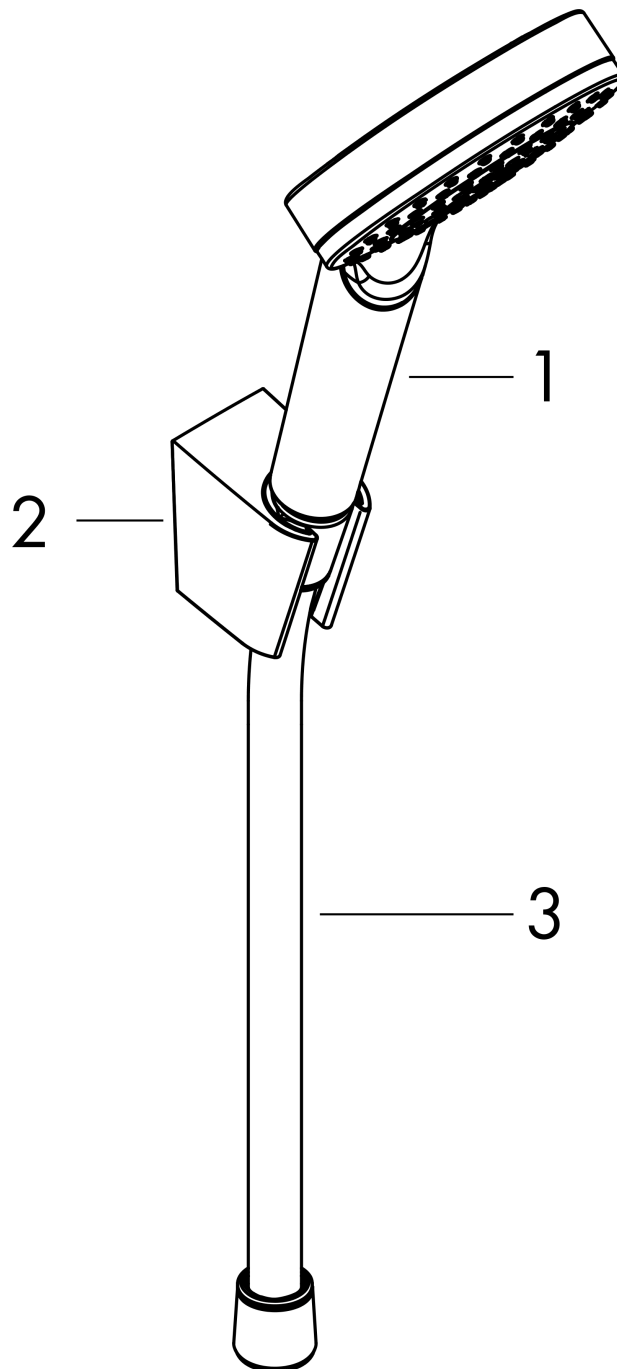

Crometta

Wandhouderset 1jet EcoSmart 9 l/min. met doucheslang 125 cm

Oppervlakken: **Wit/Chroom** Art.-nr.: **26568400**

Uittrektekening

Bouwjaar: >04/16

Crometta

Wandhouderset 1jet EcoSmart 9 l/min. met doucheslang 125 cm

Oppervlakken: **Wit/Chroom** Art.-nr.: **26568400**

Onderdelenlijst

Bouwjaar: >04/16

= Pos.	Beschrijving	Art.-nr.	PC	VE
1	Handdouche	26333400	-	1
2	douchehouder	28331000	-	1
3	doucheslang 1,25 m	28167000	-	1