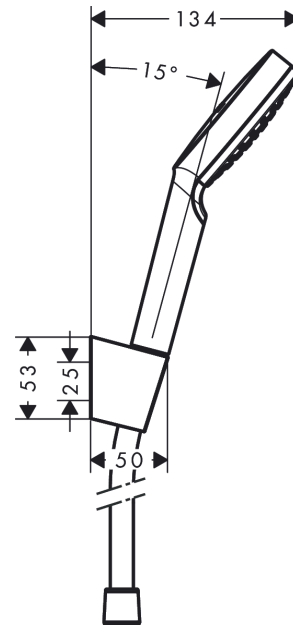

#### Funcities

- bestaat uit: handdouche, douchehouder, doucheslang
- afmeting straalplaat: 100 mm
- geïntegreerde houder
- straalsoort: Rain
- maximaal debiet bij 3 bar: 9 l/min.
- meedraaiende wartel aan douchezijde tegen verdraaien van de doucheslang
- Douchehouder van kunststof
- uitspoelbare vuilopvangzeef

### Maattekening