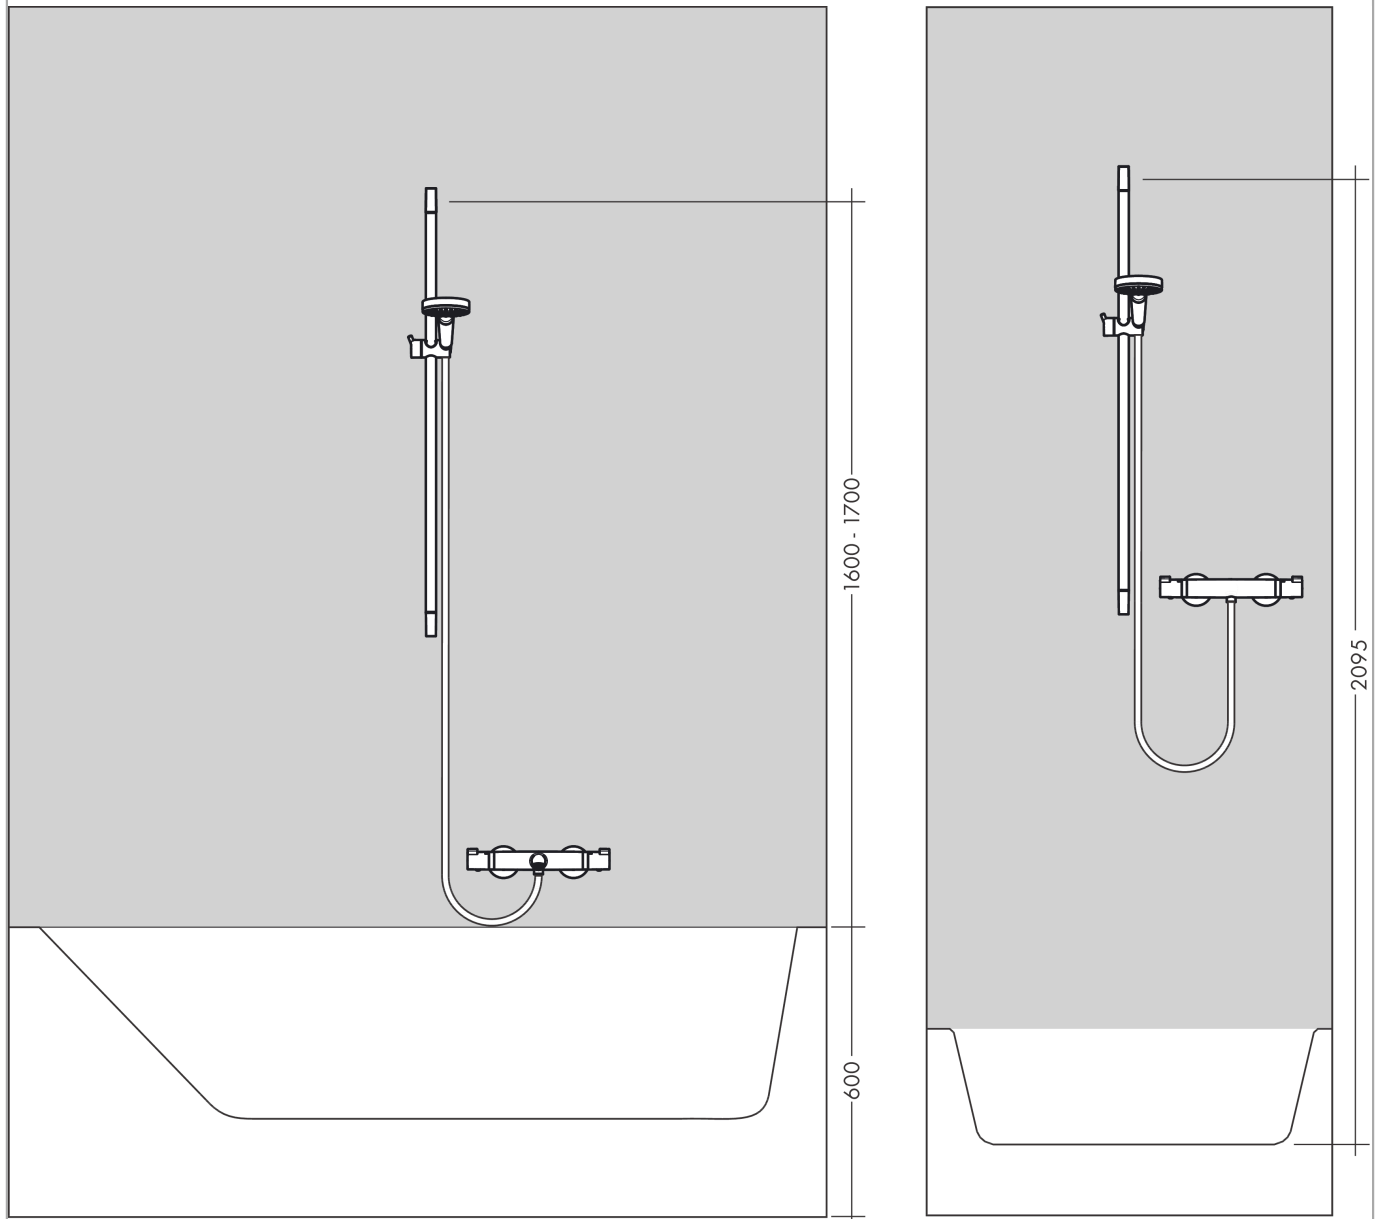

#### Functies

- straalsoort: Rain
- traploos in de hoogte verstelbaar
- 45° verstelbare hellingshoek van de houder
- maximaal debiet bij 3 bar: 9 l/min.
- diameter douchestang: 22 mm
- profiel stijpbuis: rond

### Maattekening

### Doorstroombiagram

De verbruikswaarden werden in overeenstemming met de praktijk met de bijbehorende armaturen (thermostaat/mengkraan/inbouwventiel) gemeten.

**Crometta**  
**Doucheset 1jet EcoSmart 9 l/min. met douchestang 90 cm**  
Oppervlakken: **Wit/Chroom** Art.-nr.: **26539400**

### Inbouwvoorbeeld

**Crometta**  
**Doucheset 1jet EcoSmart 9 l/min. met douchestang 90 cm**  
 Oppervlakken: Wit/Chroom Art.-nr.: 26539400

Uittrektekening

Bouwjaar: >11/21

**Crometta****Doucheset 1jet EcoSmart 9 l/min. met douchestang 90 cm**Oppervlakken: **Wit/Chroom** Art.-nr.: **26539400****Onderdelenlijst**