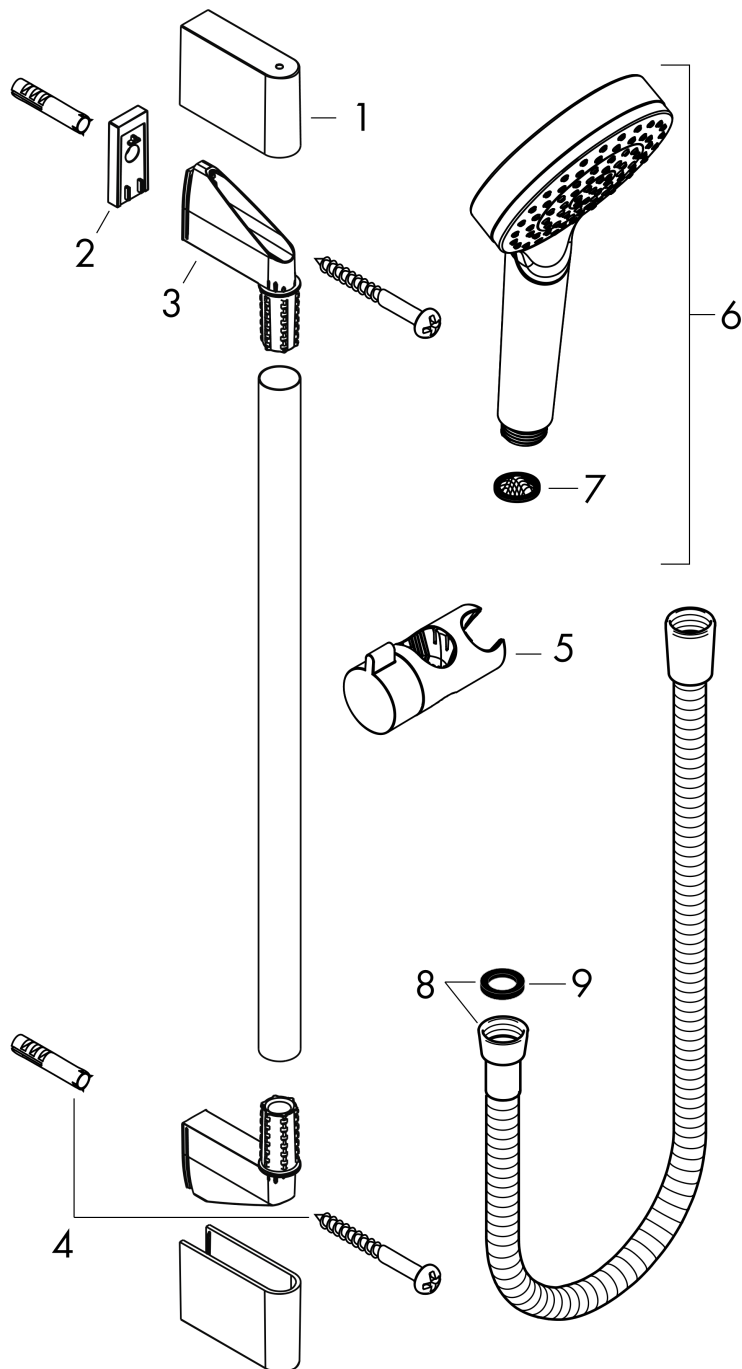

### Maattekening

### Doorstroombiagram

De verbruikswaarden werden in overeenstemming met de praktijk met de bijbehorende armaturen (thermostaat/mengkraan/inbouwventiel) gemeten.

**Crometta**  
**Doucheset 1jet EcoSmart 9 l/min. met douchestang 90 cm**  
Oppervlakken: **Wit/Chroom** Art.-nr.: **26539400**

### Inbouwvoorbeeld

**Crometta**  
**Doucheset 1jet EcoSmart 9 l/min. met douchestang 90 cm**  
 Oppervlakken: Wit/Chroom Art.-nr.: 26539400

Uittrektekening

Bouwjaar: >11/21

**Crometta****Doucheset 1jet EcoSmart 9 l/min. met douchestang 90 cm**Oppervlakken: **Wit/Chroom** Art.-nr.: **26539400****Onderdelenlijst**

Bouwjaar: &gt;11/21

= Pos.	Beschrijving	Art.-nr.	PC	VE
1	afdekkap	95217000	-	1
2	opvulschijf 7 mm	97450000	-	1
3	wandsteun	95218000	-	1
4	bevestigingsmateriaal	96179000	-	1
5	schuifstuk cpl.	92366000	-	1
6	Handdouche	26333400	-	1
7	zeefdichting	94246000	-	1
8	doucheslang Isiflex'B 1,60 m	28276000	-	1
9	dichting	98058000	-	1