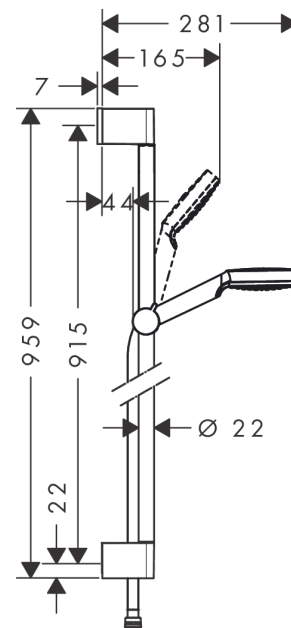

#### Functies

- straalsoort: Rain
- traploos in de hoogte verstelbaar
- 45° verstelbare hellingshoek van de houder
- maximaal debiet bij 3 bar: 9 l/min.
- diameter douchestang: 22 mm
- profiel stijpbuis: rond

### Maattekening