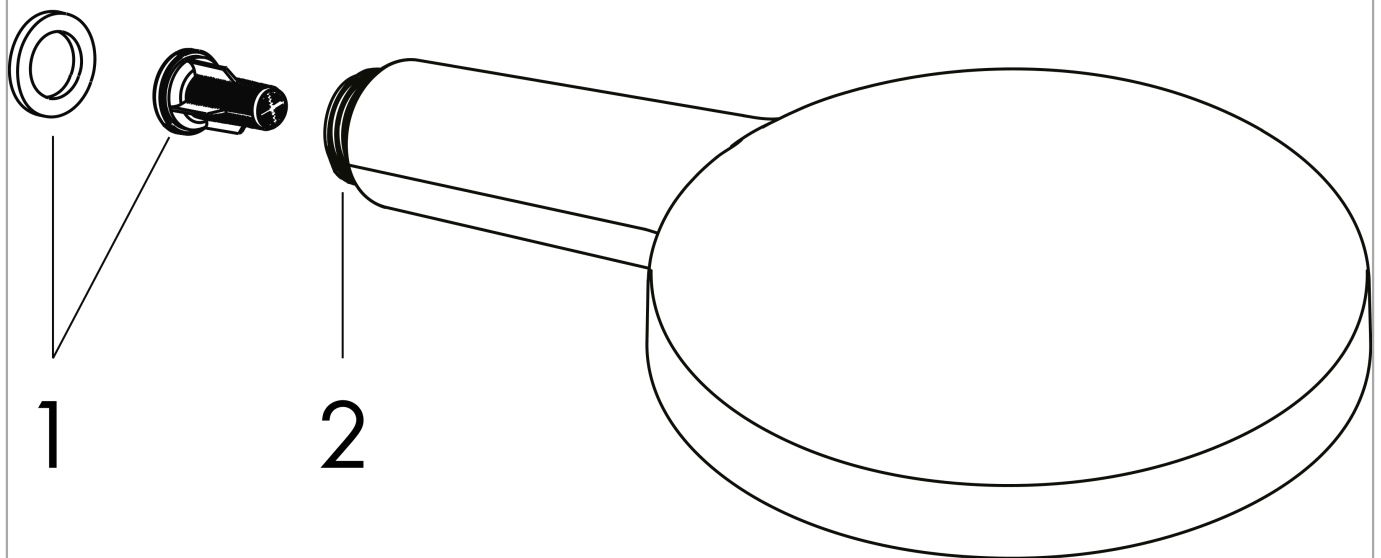

Raindance Select S
Handdouche 120 3jet
Oppervlakken: **Chroom** Art.-nr.: **26530000**

Uittrektekening

Bouwjaar: >06/13

Raindance Select S
Handdouche 120 3jet
Oppervlakken: **Chroom** Art.-nr.: **26530000**

Onderdelenlijst

Bouwjaar: >06/13

= Pos.	Beschrijving	Art.-nr.	PC	VE
1	filter	97708000	-	1
2	afvoeraansluiting	93089000	-	1