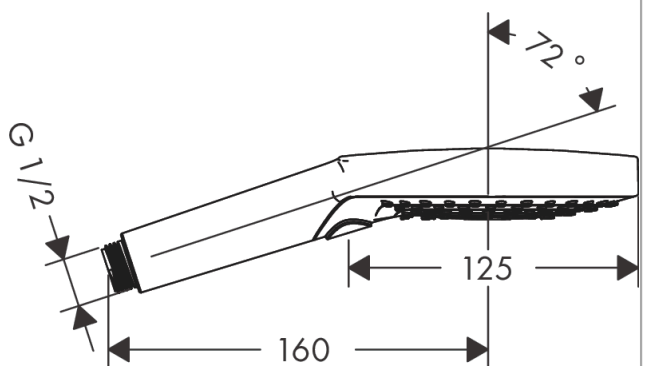

Raindance Select S
Handdouche 120 3jet
 Oppervlakken: **Chroom** Art.-nr.: **26530000**

Beschrijving

Funcities

- afmeting straalplaat: 125 mm
- straalsoort: Rain, RainAir, Whirl
- comfortabele straalsoortomschakeling d.m.v. Select-knop
- maximaal debiet bij 3 bar: 15 l/min.
- aansluiting G 1/2

Details over het artikel

Prijs excl. BTW 95,10 €
 Prijs incl. BTW* 115,07 €

Technologie

Designprijzen

Productafbeelding

Maattekening

**Raindance Select S
Handdouche 120 3jet**

Oppervlakken: **Chroom** Art.-nr.: **26530000**