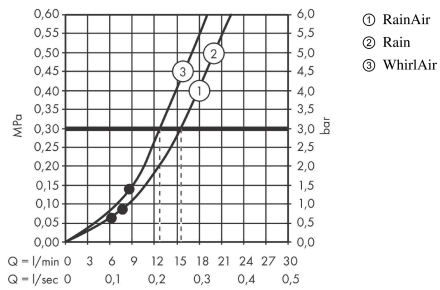

**Raindance Select S
Handdouche 120 3jet**

Oppervlakken: **Chroom** Art.-nr.: **26530000**

Doorstroomdiagram

De verbruikswaarden werden in overeenstemming met de praktijk met de bijbehorende armaturen (thermostaat/mengkraan/inbouwventiel) gemeten.