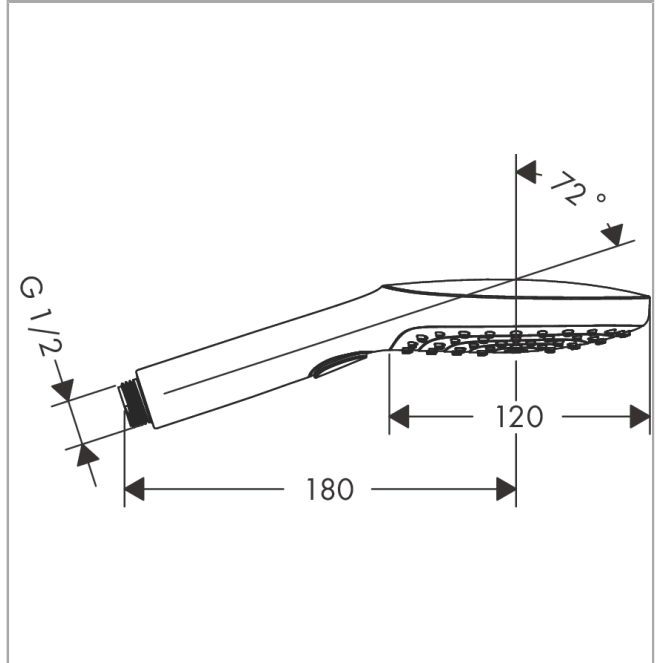

Raindance Select E
Handdouche 120 3jet EcoSmart 9 l/min.
 Oppervlakken: **Chroom** Art.-nr.: **26521000**

Beschrijving

Functies

- afmeting straalplaat: 120 mm
- straalsoort: Rain, RainAir, Whirl
- comfortabele straalsoortomschakeling d.m.v. Select-knop
- maximaal debiet bij 3 bar: 8,5 l/min.
- aansluiting G 1/2

Details over het artikel

Prijs excl. BTW 95,10 €
 Prijs incl. BTW* 115,07 €

Technologie

Productafbeelding

Maattekening

Doorstroombiagram

De verbruikswaarden werden in overeenstemming met de praktijk met de bijbehorende armaturen (thermostaat/mengkraan/inbouwventiel) gemeten.