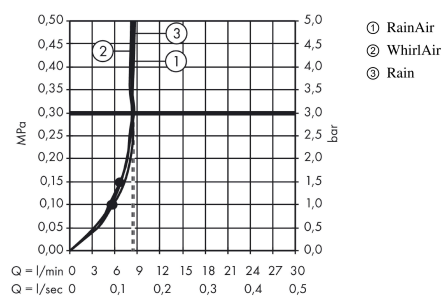

Raindance Select E
Handdouche 120 3jet EcoSmart 9 l/min.
 Oppervlakken: **Chroom** Art.-nr.: **26521000**

Beschrijving

Functies

- afmeting straalplaat: 120 mm
- straalsoort: Rain, RainAir, Whirl
- comfortabele straalsoortomschakeling d.m.v. Select-knop
- maximaal debiet bij 3 bar: 8,5 l/min.
- aansluiting G 1/2

Details over het artikel

Prijs excl. BTW 95,10 €
 Prijs incl. BTW* 115,07 €

Technologie

Productafbeelding

Maattekening

Doorstroombiagram

De verbruikswaarden werden in overeenstemming met de praktijk met de bijbehorende armaturen (thermostaat/mengkraan/inbouwventiel) gemeten.