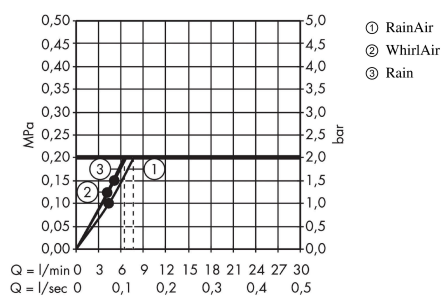

Raindance Select E
Handdouche 120 3jet EcoSmart 9 l/min.
 Oppervlakken: **Chroom** Art.-nr.: **26521000**

Beschrijving

Functies

- afmeting straalplaat: 120 mm
- straalsoort: Rain, RainAir, Whirl
- comfortabele straalsoortomschakeling d.m.v. Select-knop
- maximaal debiet bij 3 bar: 8,5 l/min.
- aansluiting G 1/2

Details over het artikel

Prijs excl. BTW 95,10 €
 Prijs incl. BTW* 115,07 €

Technologie

Productafbeelding

Maattekening

Doorstroombiagram

De verbruikswaarden werden in overeenstemming met de praktijk met de bijbehorende armaturen (thermostaat/mengkraan/inbouwventiel) gemeten.

De verbruikswaarden werden in overeenstemming met de praktijk met de bijbehorende armaturen (thermostaat/mengkraan/inbouwventiel) gemeten.

Raindance Select E
Handdouche 120 3jet EcoSmart 9 l/min.
 Oppervlakken: **Chroom** Art.-nr.: **26521000**