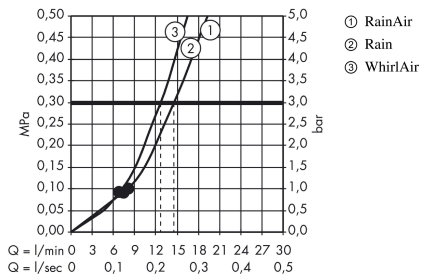

**Raindance Select E
Handdouche 120 3jet**

Oppervlakken: **Chroom** Art.-nr.: **26520000**

Doorstroomdiagram

De verbruikswaarden werden in overeenstemming met de praktijk met de bijbehorende armaturen (thermostaat/mengkraan/inbouwventiel) gemeten.