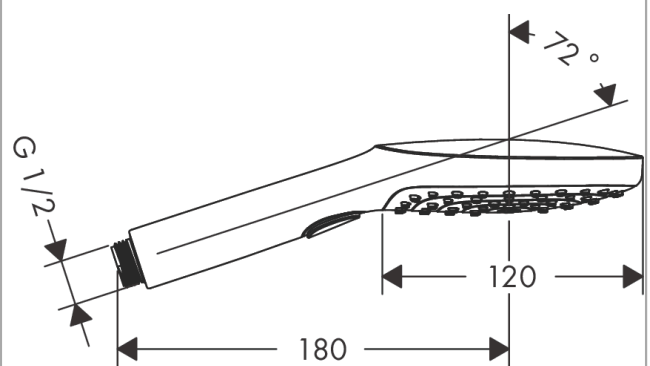

Raindance Select E
Handdouche 120 3jet
 Oppervlakken: **Chroom** Art.-nr.: **26520000**

Beschrijving

Functies

- afmeting straalplaat: 120 mm
- straalsoort: RainAir, Rain, Whirl
- comfortabele straalsoortomschakeling d.m.v. Select-knop
- maximaal debiet bij 3 bar: 14,4 l/min.
- aansluiting G 1/2

Details over het artikel

Prijs excl. BTW 95,10 €
 Prijs incl. BTW* 115,07 €

Technologie

Designprijzen

Productafbeelding

Maattekening

**Raindance Select E
Handdouche 120 3jet**

Oppervlakken: **Chroom** Art.-nr.: **26520000**

Doorstroomdiagram

De verbruikswaarden werden in overeenstemming met de praktijk met de bijbehorende armaturen (thermostaat/mengkraan/inbouwventiel) gemeten.

Raindance Select E
Handdouche 120 3jet
Oppervlakken: **Chroom** Art.-nr.: **26520000**