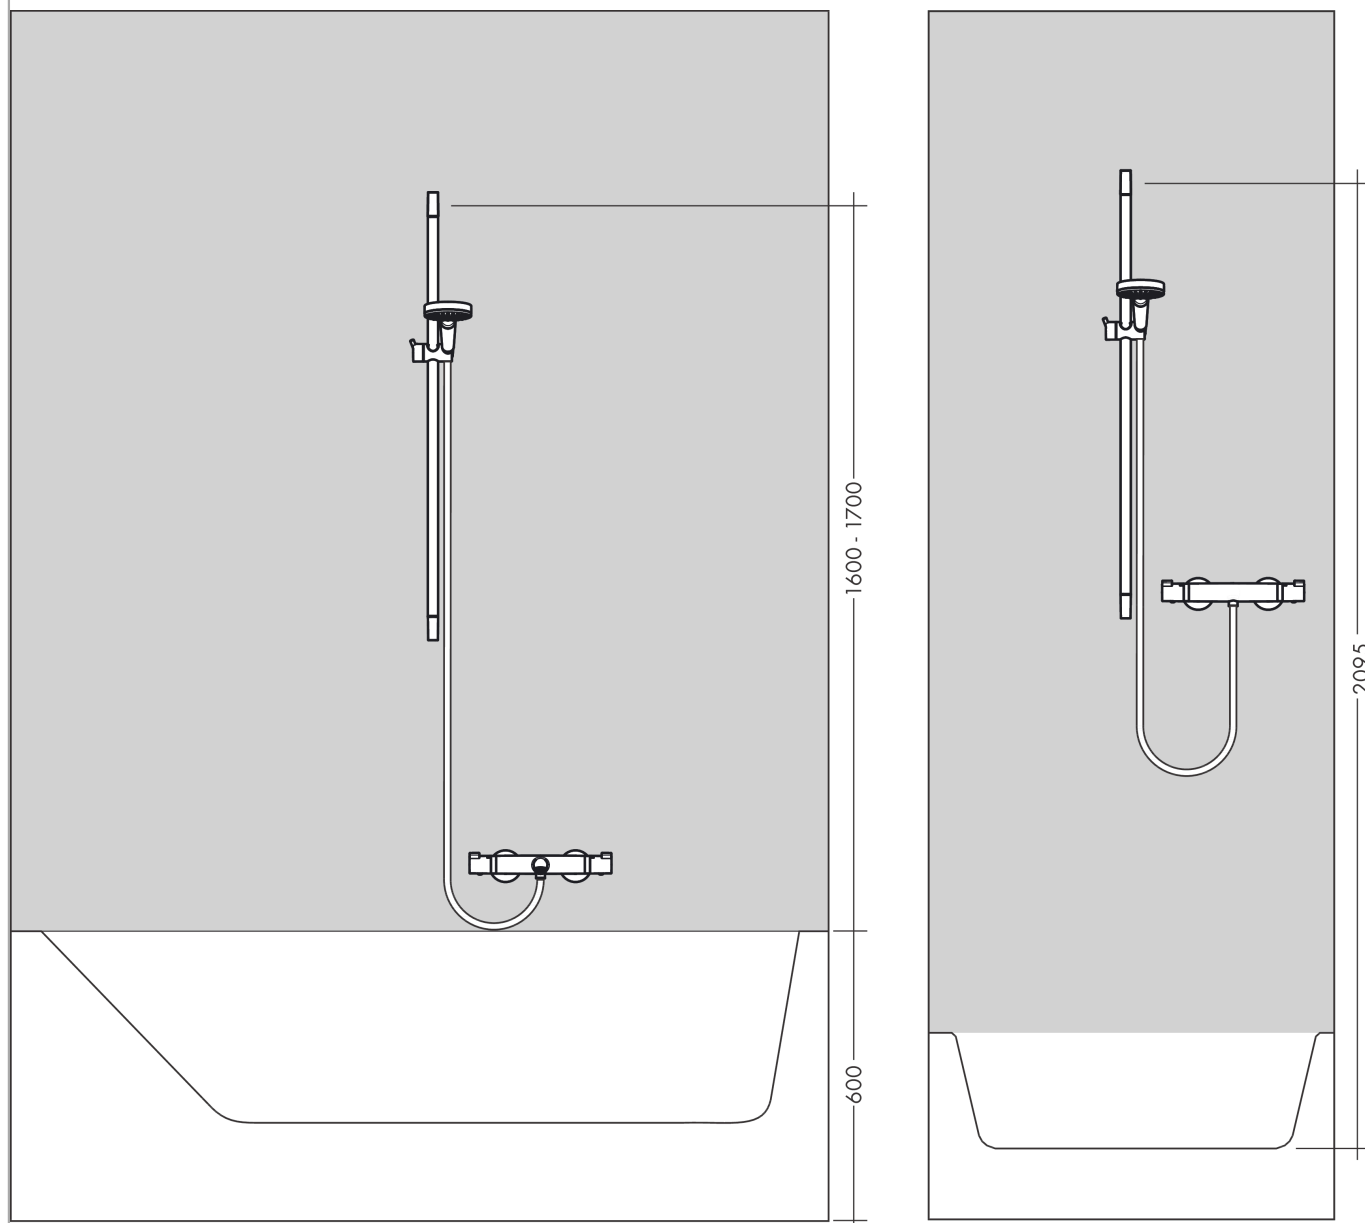

Unica
Douchestang Croma 65 cm
Oppervlakken: **Chroom** Art.-nr.: **26505000**

Beschrijving

Funcities

- bestaat uit: douchestang, schuifstuk
- 45° verstelbare hellingshoek van de houder
- profiel stijgbuis: rond
- diameter douchestang: 22 mm
- wandsteunen vanaf kunststof

Details over het artikel

Prijs excl. BTW	54,00 €
Prijs incl. BTW*	65,34 €

Productafbeelding

Maattekening

Unica
Douchestang Croma 65 cm
Oppervlakken: **Chroom** Art.-nr.: **26505000**

Inbouwvoorbeeld

Unica
Douchestang Croma 65 cm
Oppervlakken: Chromom Art.-nr.: 26505000

Uittrektekening

Bouwjaar: >02/15

Unica
Douchestang Croma 65 cm
Oppervlakken: **Chroom** Art.-nr.: **26505000**

Onderdelenlijst

Bouwjaar: >02/15

= Pos.	Beschrijving	Art.-nr.	PC	VE
1	afdekkap	95217000	-	1
2	opvulschijf 7 mm	97450000	-	1
3	wandsteun	95218000	-	1
4	schuifstuk cpl.	92366000	-	1
5	bevestigingsmateriaal	96179000	-	1