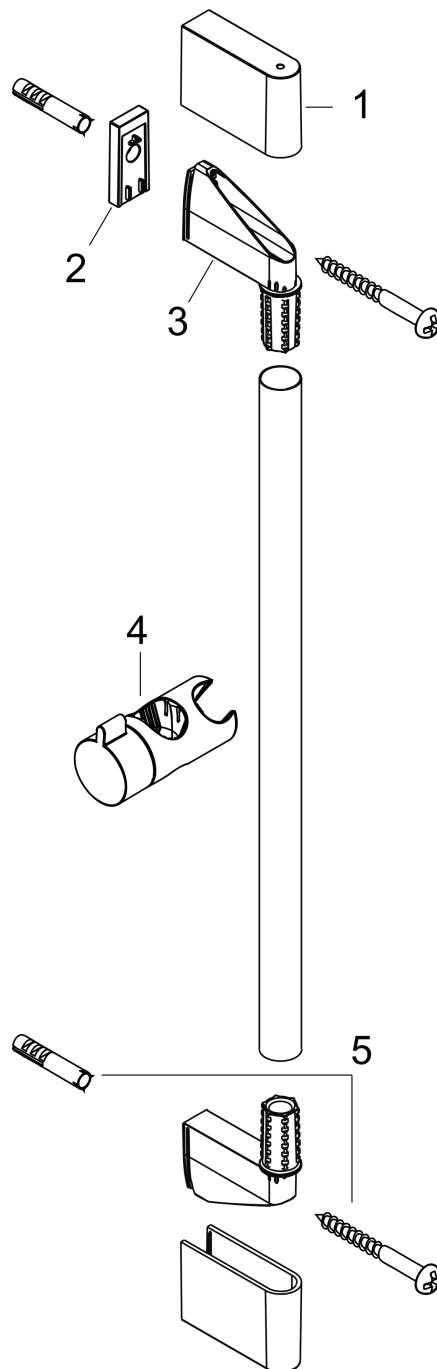

Unica
Douchestang Croma 65 cm
Oppervlakken: **Chroom** Art.-nr.: **26505000**

Beschrijving

Funcities

- bestaat uit: douchestang, schuifstuk
- 45° verstelbare hellingshoek van de houder
- profiel stijgbuis: rond
- diameter douchestang: 22 mm
- wandsteunen vanaf kunststof

Details over het artikel

Prijs excl. BTW	54,00 €
Prijs incl. BTW*	65,34 €

Productafbeelding

Maattekening

Unica
Douchestang Croma 65 cm
Oppervlakken: **Chroom** Art.-nr.: **26505000**

Inbouwvoorbeeld

Unica
Douchestang Croma 65 cm
Oppervlakken: Chromom Art.-nr.: 26505000

Uittrektekening

Bouwjaar: >02/15

Unica
Douchestang Croma 65 cm
Oppervlakken: **Chroom** Art.-nr.: **26505000**

Onderdelenlijst

Bouwjaar: >02/15

= Pos.	Beschrijving	Art.-nr.	PC	VE
1	afdekkap	95217000	-	1
2	opvulschijf 7 mm	97450000	-	1
3	wandsteun	95218000	-	1
4	schuifstuk cpl.	92366000	-	1
5	bevestigingsmateriaal	96179000	-	1