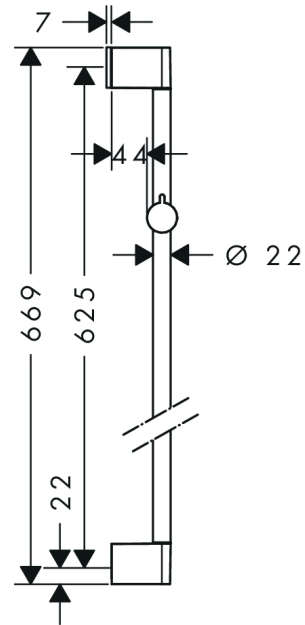

Unica
Douchestang Croma 65 cm
Oppervlakken: **Chroom** Art.-nr.: **26505000**

Beschrijving

Funcities

- bestaat uit: douchestang, schuifstuk
- 45° verstelbare hellingshoek van de houder
- profiel stijgbuis: rond
- diameter douchestang: 22 mm
- wandsteunen vanaf kunststof

Details over het artikel

Prijs excl. BTW	54,00 €
Prijs incl. BTW*	65,34 €

Productafbeelding

Maattekening

Unica
Douchestang Croma 65 cm
Oppervlakken: **Chroom** Art.-nr.: **26505000**

Inbouwvoorbeeld

Unica
Douchestang Croma 65 cm
Oppervlakken: Chromom Art.-nr.: 26505000

Uittrektekening

Bouwjaar: >02/15

Unica
Douchestang Croma 65 cm
Oppervlakken: **Chroom** Art.-nr.: **26505000**

Onderdelenlijst

Bouwjaar: >02/15

= Pos.	Beschrijving	Art.-nr.	PC	VE
1	afdekkap	95217000	-	1
2	opvulschijf 7 mm	97450000	-	1
3	wandsteun	95218000	-	1
4	schuifstuk cpl.	92366000	-	1
5	bevestigingsmateriaal	96179000	-	1