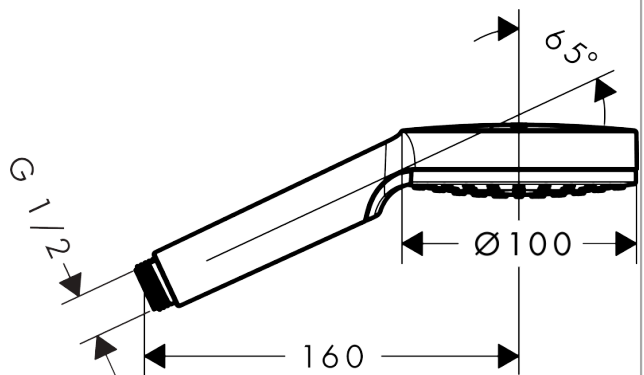

Crometta
Handdouche 1jet EcoSmart 9 l/min.
 Oppervlakken: **Wit/Chroom** Art.-nr.: **26333400**

Beschrijving

Funcities

- afmeting straalesschijf: 100 mm
- straalsoort: Rain
- maximaal debiet bij 3 bar: 9 l/min.
- aansluiting G ½

Details over het artikel

Prijs excl. BTW	23,30 €
Prijs incl. BTW*	28,19 €

Technologie

Productafbeelding

Maattekening

Doorstroomdiagram

De verbruikswaarden werden in overeenstemming met de praktijk met de bijbehorende armaturen (thermostaat/mengkraan/inbouwventiel) gemeten.