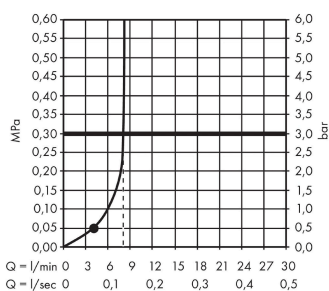

Crometta
Handdouche 1jet EcoSmart 9 l/min.
 Oppervlakken: **Wit/Chroom** Art.-nr.: **26333400**

Beschrijving

Funcities

- afmeting straalesschijf: 100 mm
- straalsoort: Rain
- maximaal debiet bij 3 bar: 9 l/min.
- aansluiting G ½

Details over het artikel

Prijs excl. BTW	23,30 €
Prijs incl. BTW*	28,19 €

Technologie

Productafbeelding

Maattekening

Doorstroomdiagram

De verbruikswaarden werden in overeenstemming met de praktijk met de bijbehorende armaturen (thermostaat/mengkraan/inbouwventiel) gemeten.