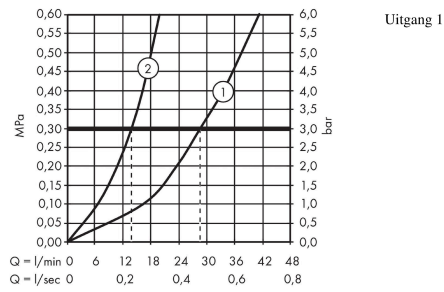

ShowerSelect

Thermostaat voor wandinbouw en voor 2 systemen - met slangaansluiting en douchehouder

Oppervlakken: **Chroom** Art.-nr.: **15765000**

Doorstroomdiagram