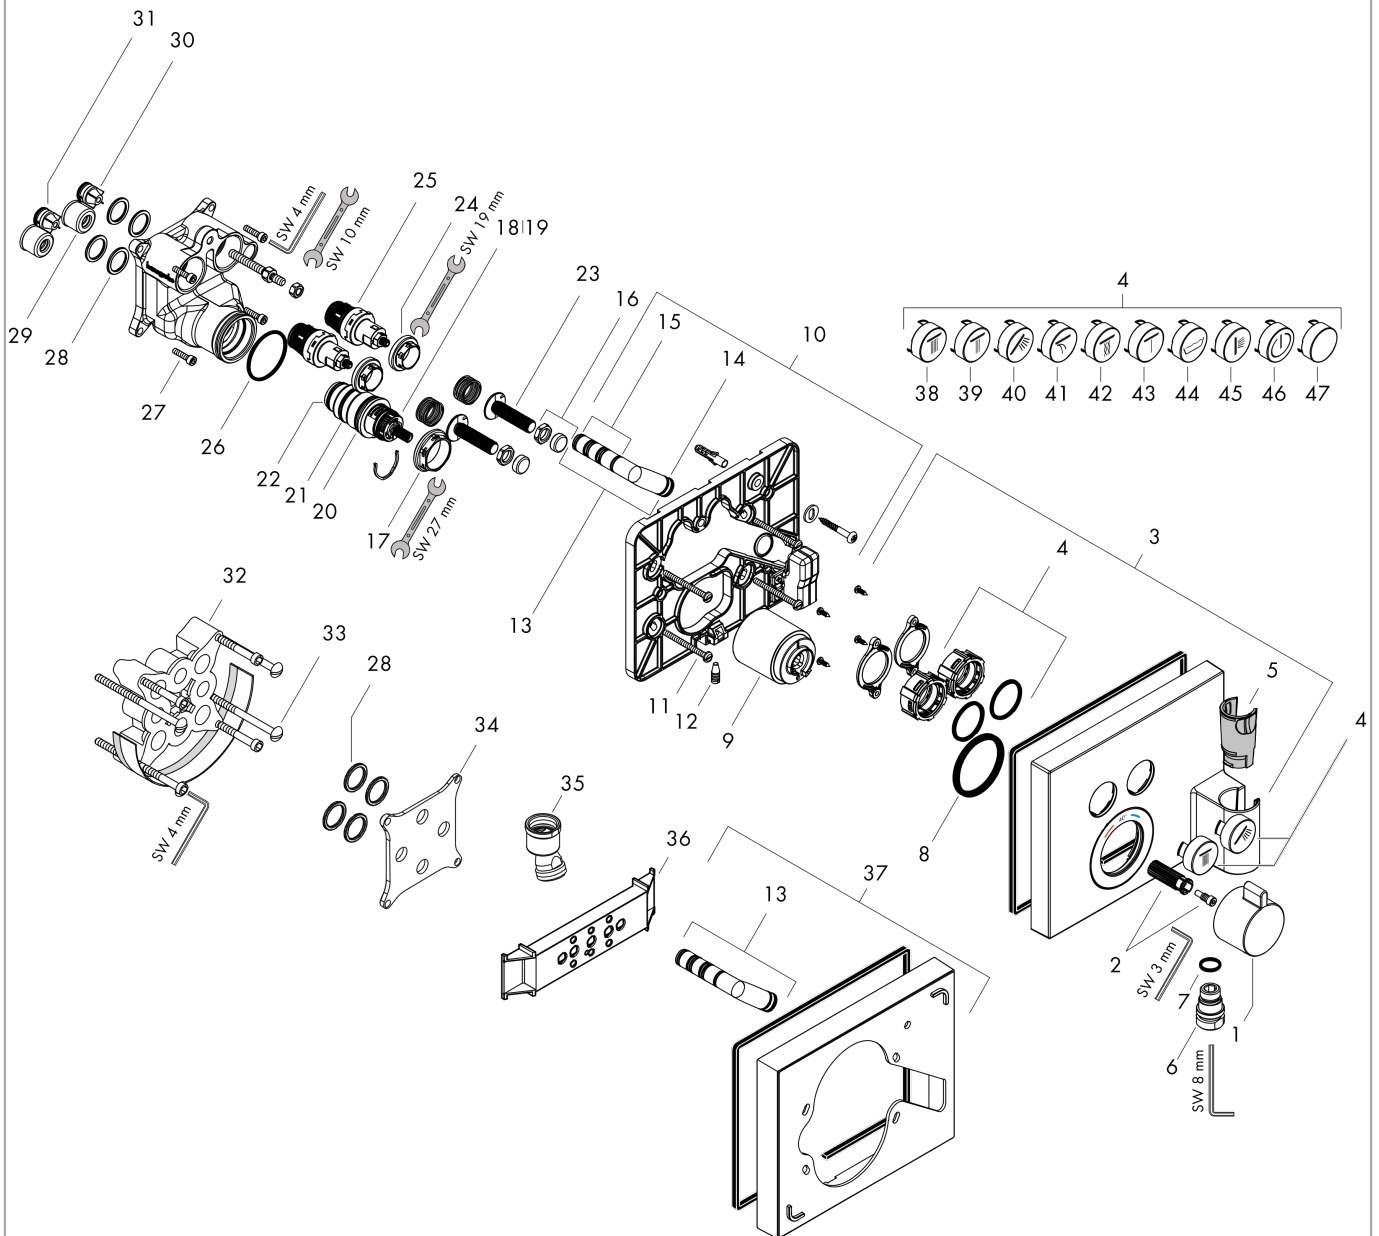

ShowerSelect

Thermostaat voor wandinbouw en voor 2 systemen - met slangaansluiting en douchehouder

Oppervlakken: **Chroom** Art.-nr.: **15765000**

Uittrektekening

Bouwjaar: >03/15

ShowerSelect

Thermostaat voor wandinbouw en voor 2 systemen - met slangaansluiting en douchehouder

Oppervlakken: **Chroom** Art.-nr.: **15765000**

Onderdelenlijst

Bouwjaar: >03/15

= Pos.	Beschrijving	Art.-nr.	PC	VE
1	thermostaatgreep	92215000	-	1
2	greepadapter m. schroef	95843000	-	1
3	rozet	92299000	-	1
4	symboolset	92218000	-	1
5	gummi	95531000	-	1
6	muuraansluitbocht	92448000	-	1
7	O-ring 12x2	98214000	-	1
8	O-ring 44x4	98471000	-	1
9	huls	92216000	-	1
10	rozetdrager	92298000	-	1
11	drager-schroef-set	96454000	-	1
12	schroef	97795000	-	1
13	verlengset	92744000	-	1
14	O-ring 11x1,5	98385000	-	1
15	O-ring 10x1,5	98123000	-	1
16	moer en afdekkap	92696000	-	1
17	moer	98913000	-	1
18	temperatuur regeleenheid	98282000	-	1
19	regeleenheid voor uitgewisseld aansluitingen	92373000	-	1
20	O-ring 25x2,5	92146000	-	1
21	O-ring 25x1,5	98146000	-	1
22	O-ring 20x1,5	98197000	-	1
23	Select-Adapter	92219000	-	1
24	moer	98368000	-	1
25	bovendeel	95758000	-	1
26	O-ring 36x2	98156000	-	1
27	schroef-set	96525000	-	1
28	O-ring 16x2	98133000	-	1
29	slagdemper	94073000	-	1
30	terugslagklep	97980000	-	1
31	terugslagklep (drukbestendig tot 2 MPa)	92594000	-	1
32	verlengset 25 mm	13595000	-	1
33	drager-schroef-set	97747000	-	1
34	compensatieset 1°	95521000	-	1
35	kogelgewricht	13583000	-	1
36	montagehulp	92540000	-	1
37	verlengset 22 mm	13601000	-	1
38	symbool Hoofdouché Rain groot	93571880	-	1
39	symbool Hoofdouché Rain klein	93572880	-	1
40	symbool Handdouché	93573880	-	1
41	symbool Watervalstraal	93574880	-	1