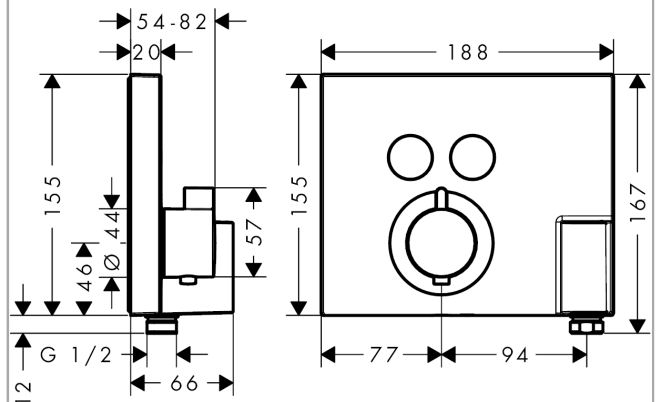

ShowerSelect

Thermostaat voor wandinbouw en voor 2 systemen - met slangaansluiting en douchehouder

Oppervlakken: **Chroom** Art.-nr.: **15765000**

Beschrijving

Functies

- bestaat uit: Thermostaat, douchehouder
- 2 functies
- Comfortabele Selectknop aan/uit voor 2 uitgangen
- gelijktijdig gebruik van meerdere systemen/uitgangen
- debiet handdouche bij 3 bar: 14 l/min.
- debiet handdouche-aansluiting bij 3 bar: 14 l/min
- debiet uitgang bovenaan: 29 l/min
- SMTC cartouche, start/stop-kraan
- SafetyStop temperatuurblokkering bij 40°C
- Safety Function: voorinstelbare heetwaterbegrenzing
- moer van de slang: voor doucheslangen met conische moer aan beide zijden
- aansluittype: inbouwlichaam
- minimale werkdruk: 1 bar
- max. werkdruk: 10 bar
- thermostaat wordt geleverd met de druktoetsen : handdouche en Rain (breed)

Details over het artikel

Prijs excl. BTW	762,10 €
Prijs incl. BTW*	922,14 €

Technologie

Certificaten

Productafbeelding

Maattekening

ShowerSelect

Thermostaat voor wandinbouw en voor 2 systemen - met slangaansluiting en douchehouder

Oppervlakken: **Chroom** Art.-nr.: **15765000**

Doorstroomdiagram

ShowerSelect

Thermostaat voor wandinbouw en voor 2 systemen - met slangaansluiting en douchehouder

Oppervlakken: **Chroom** Art.-nr.: **15765000**