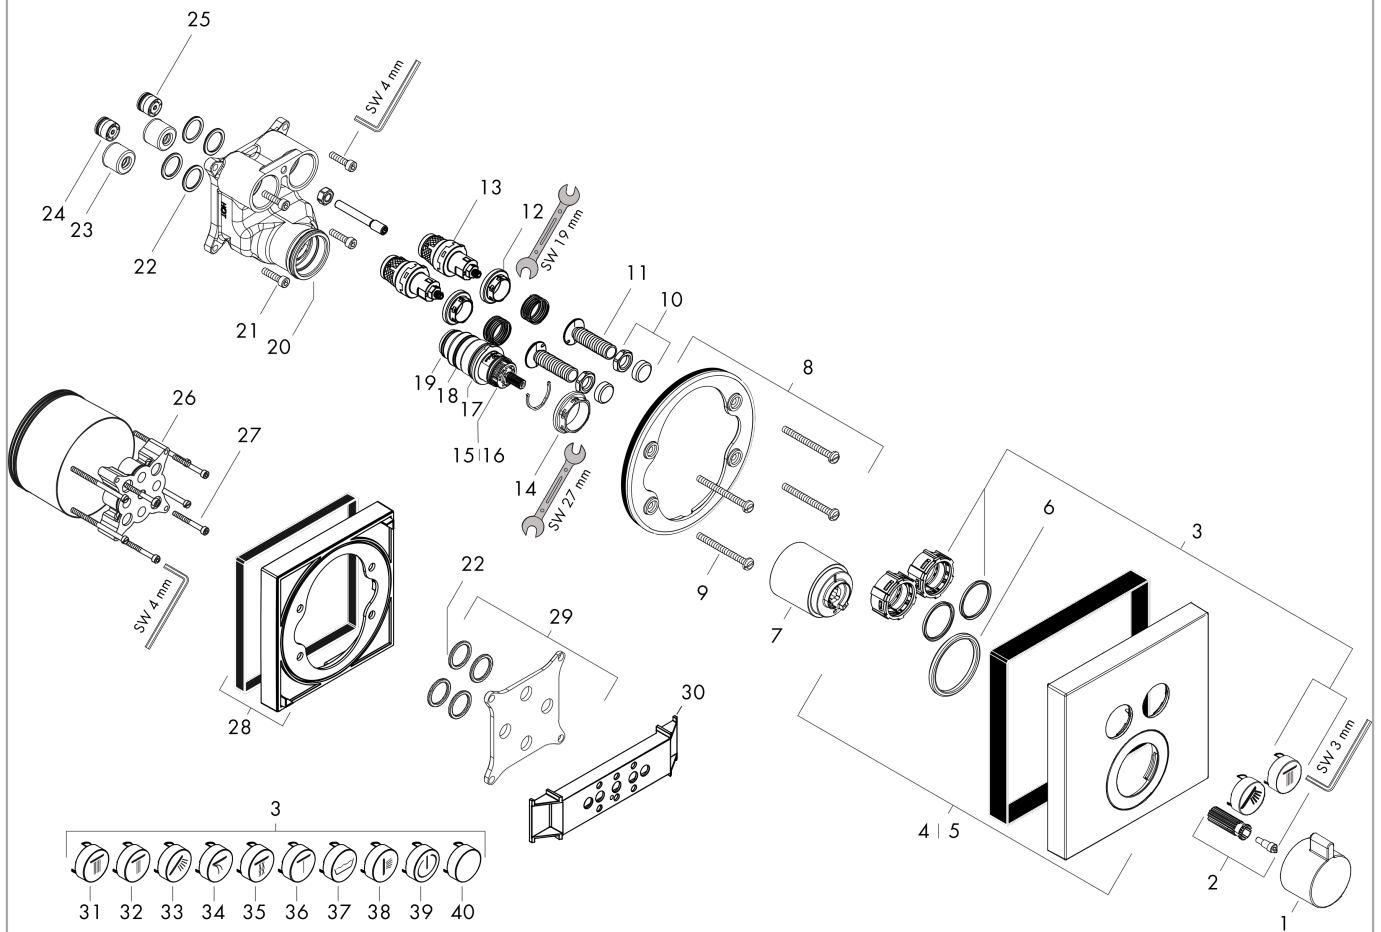

ShowerSelect
Thermostaat voor wandinbouw en voor 2 systemen
Oppervlakken: **Chroom** Art.-nr.: **15763000**

Uittrektekening

Bouwjaar: >02/18

ShowerSelect
Thermostaat voor wandinbouw en voor 2 systemen
Oppervlakken: **Chroom** Art.-nr.: **15763000**

Onderdelenlijst

Bouwjaar: >02/18

= Pos.	Beschrijving	Art.-nr.	PC	VE
1	thermostaatgreep	92215000	-	1
2	greepadapter m. schroef	95843000	-	1
3	symboolset	92218000	-	1
4	rozet 155 / 155 mm	92217000	-	1
5	rozet voor geruild aansluiting	92393000	-	1
6	O-ring 44x4	98471000	-	1
7	huls	92216000	-	1
8	rozetdrager	98793000	-	1
9	drager-schroef-set	96454000	-	1
10	moer en afdekkap	92696000	-	1
11	Select-Adapter	92219000	-	1
12	moer	98368000	-	1
13	bovendeel	95758000	-	1
14	moer	98913000	-	1
15	temperatuur regeleenheid	98282000	-	1
16	regeleenheid voor uitgewisseld aansluitingen	92373000	-	1
17	O-ring 25x2,5	92146000	-	1
18	O-ring 25x1,5	98146000	-	1
19	O-ring 20x1,5	98197000	-	1
20	O-ring 36x2	98156000	-	1
21	schroef-set	96525000	-	1
22	O-ring 16x2	98133000	-	1
23	slagdemper	94073000	-	1
24	terugslagklep (drukbestendig tot 2 MPa)	92594000	-	1
25	terugslagklep	97980000	-	1
26	verlengset 25 mm	13595000	-	1
27	drager-schroef-set	97747000	-	1
28	verlengset 22 mm	13593000	-	1
29	compensatieset 1°	95521000	-	1
30	montagehulp	92540000	-	1
31	symbool Hoofdouché Rain groot	93571880	-	1
32	symbool Hoofdouché Rain klein	93572880	-	1
33	symbool Handdouché	93573880	-	1
34	symbool Watervalstraal	93574880	-	1
35	symbool Whirl	93575880	-	1
36	symbool Mono	93576880	-	1
37	symbool Bad	93577880	-	1
38	symbool Zijdouches	93578880	-	1
39	symbool ON/OFF	93579880	-	1
40	drukknop	93955880	-	1
a	Basisset	01800180	-	1