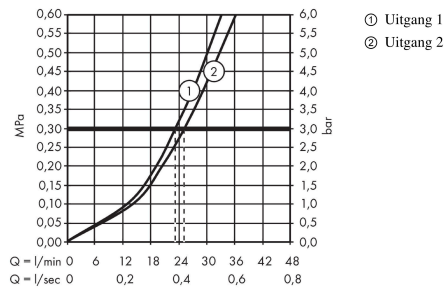

ShowerSelect
Thermostaat voor wandinbouw en voor 2 systemen
Oppervlakken: **Chroom** Art.-nr.: **15763000**

Doorstroomdiagram