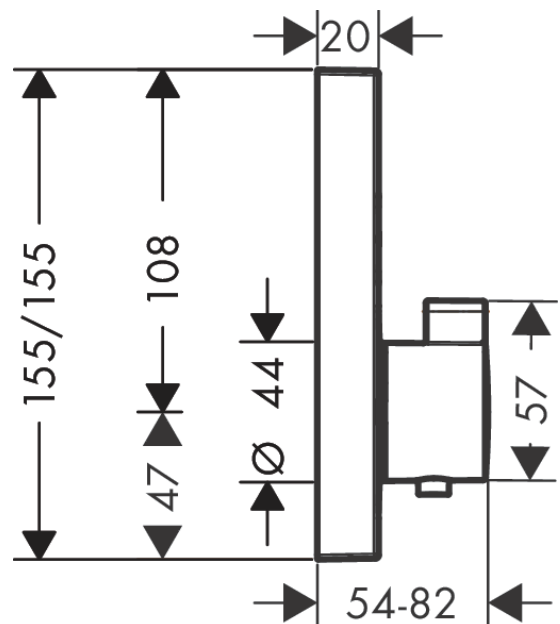

Maattekening