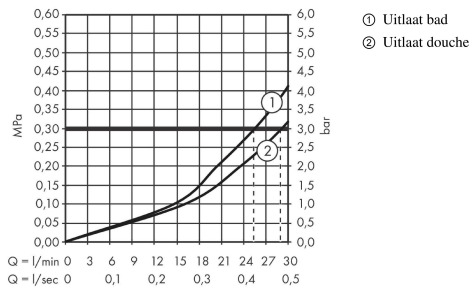

Ecostat S
Thermostaat voor wandinbouw en voor 2 systemen
Oppervlakken: **Chroom** Art.-nr.: **15758000**

Doorstroomdiagram