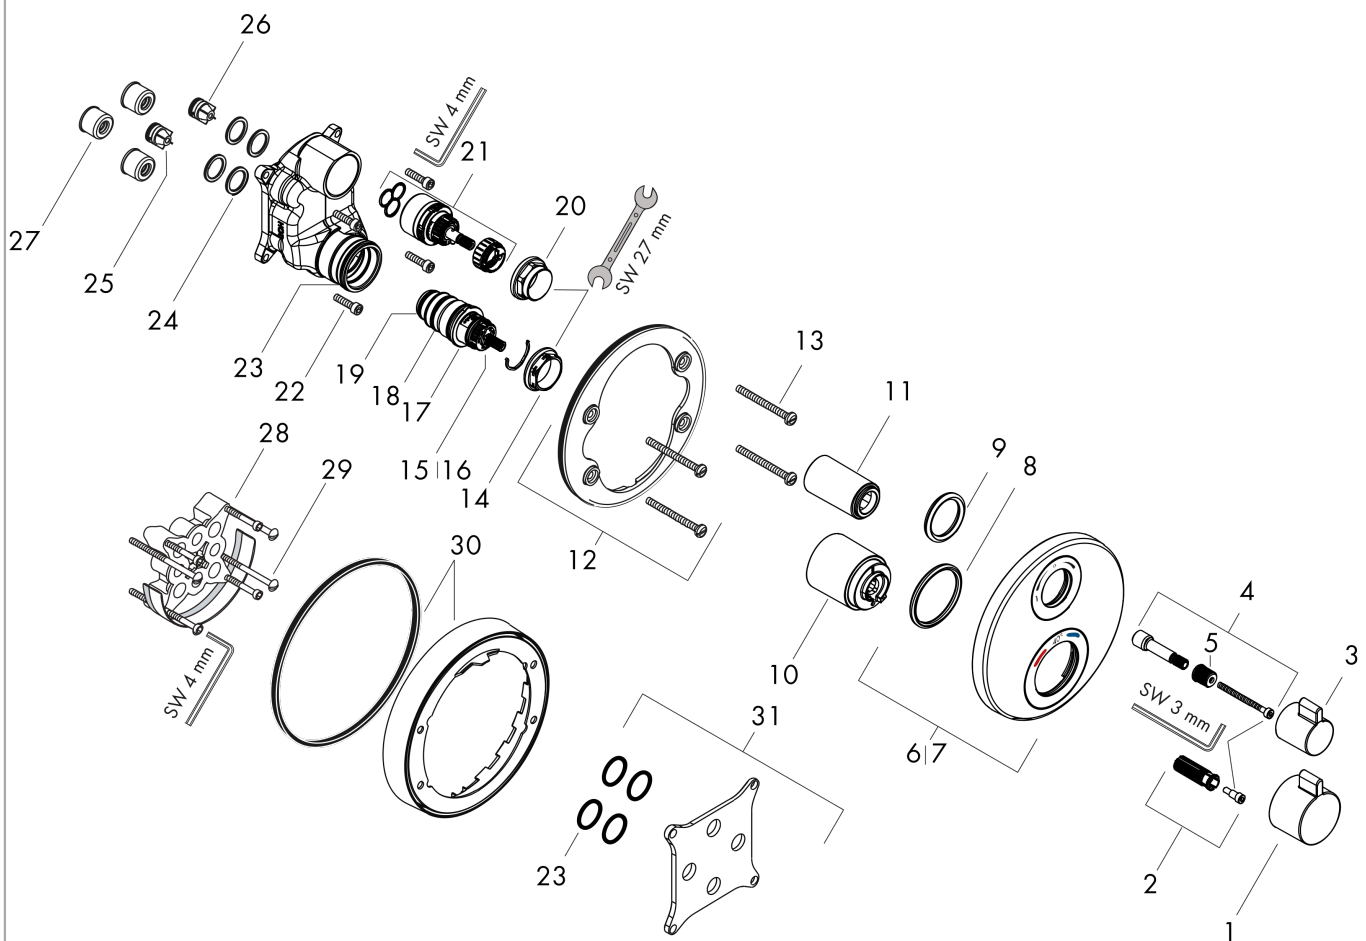

Ecostat S
Thermostaat voor wandinbouw en voor 2 systemen
 Oppervlakken: **Chroom** Art.-nr.: **15758000**

Beschrijving

Functies

- 2 functies
- debietbesturing en omsteller voor 2 systemen/ uitgangen
- maximaal debiet bij 3 bar: 29 l/min.
- debiet uitgang bovenaan: 28 l/min
- debiet uitgang onderaan: 25 l/min
- SMTC cartouche, stop- en omstelkraan
- SafetyStop temperatuurblokkering bij 40°C
- Safety Function: voorinstelbare heetwaterbegrenzing
- aansluittype: inbouwlichaam
- minimale werkdruk: 1 bar
- max. werkdruk: 10 bar

Doorstroomdiagram

Ecostat S
Thermostaat voor wandinbouw en voor 2 systemen
 Oppervlakken: **Chroom** Art.-nr.: **15758000**

Uittrektekening

Bouwjaar: >03/18

Ecostat S**Thermostaat voor wandinbouw en voor 2 systemen**Oppervlakken: **Chroom** Art.-nr.: **15758000****Onderdelenlijst**

Bouwjaar: >03/18

= Pos.	Beschrijving	Art.-nr.	PC	VE
1	thermostaatgreep	92215000	-	1
2	greepadapter m. schroef	95843000	-	1
3	greep	92281000	-	1
4	greepadapter	95252000	-	1
5	greepadapter m. schroef	98932000	-	1
6	rozet Ø 150 mm	92283000	-	1
7	rozet voor geruild aansluiting	92563000	-	1
8	O-ring 44x4	98471000	-	1
9	O-ring 30x5	98153000	-	1
10	huls	92216000	-	1
11	huls	95253000	-	1
12	rozetdrager	98793000	-	1
13	drager-schroef-set	96454000	-	1
14	moer	98913000	-	1
15	temperatuur regeleenheid	98282000	-	1
16	regeleenheid voor uitgewisseld aansluitingen	92373000	-	1
17	O-ring 25x2,5	92146000	-	1
18	O-ring 25x1,5	98146000	-	1
19	O-ring 20x1,5	98197000	-	1
20	moer	95255000	-	1
21	bovendeel met omstelling	98283000	-	1
22	schroef-set	96525000	-	1
23	O-ring 36x2	98156000	-	1
24	O-ring 16x2	98133000	-	1
25	terugslagklep (drukbestendig tot 2 MPa)	92594000	-	1
26	terugslagklepset DW 15	97350000	-	1
27	slagdemper	94073000	-	1
28	verlengset 25 mm	13595000	-	1
29	drager-schroef-set	97747000	-	1
30	verlengset 22 mm (Ø 150 mm)	13597000	-	1
31	compensatieset 1°	95521000	-	1
a	Basisset	01800180	-	1
b	Kranenvet	90920000	-	1
c	remschijf	92498000	-	1