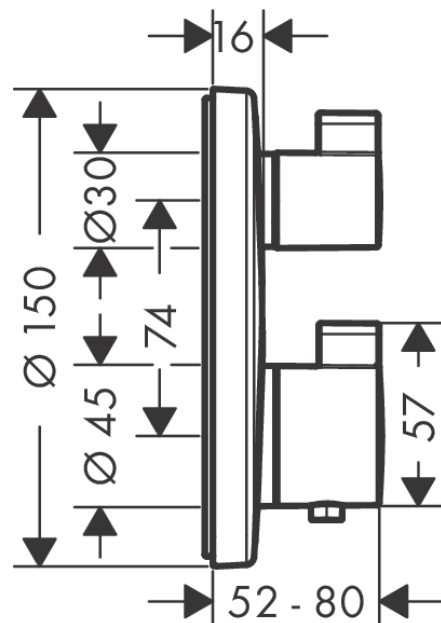

Maattekening