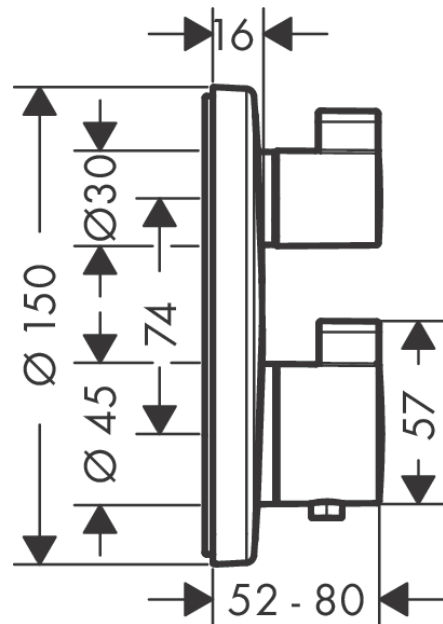

Maattekening