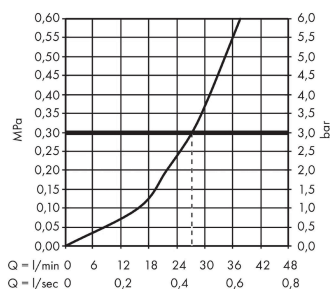

Ecostat S
Thermostaat voor wandinbouw en voor 1 systeem
 Oppervlakken: **Chroom** Art.-nr.: **15757000**

Beschrijving

Functies

- 1 uitgang
- maximaal debiet bij 3 bar: 26,5 l/min.
- SMTC cartouche, met keramische stopkraan 90°
- SafetyStop temperatuurblokkering bij 40°C
- Safety Function: voorinstelbare heetwaterbegrenzing
- volumeregeling
- aansluittype: inbouwlichaam
- minimale werkdruk: 1 bar
- max. werkdruk: 10 bar

Details over het artikel

| | |
|------------------|----------|
| Prijs excl. BTW | 416,50 € |
| Prijs incl. BTW* | 503,97 € |

Certificaten

Productafbeelding

Maattekening

Doorstroomdiagram

EcoStat S
Thermostaat voor wandinbouw en voor 1 systeem
 Oppervlakken: **Chroom** Art.-nr.: **15757000**