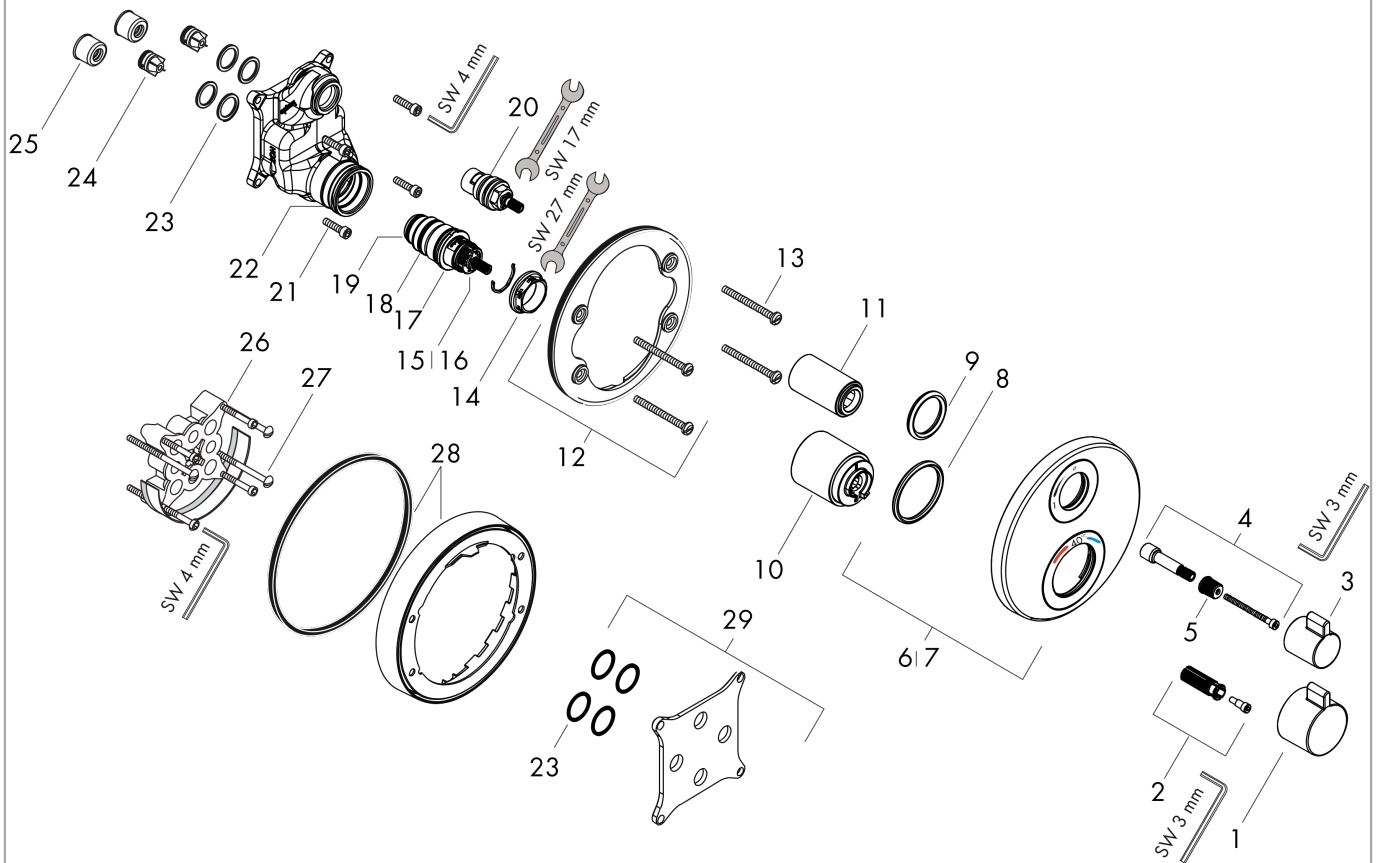

Uittrektekening

Bouwjaar: >05/14

Ecostat S**Thermostaat voor wandinbouw en voor 1 systeem**Oppervlakken: **Chroom** Art.-nr.: **15757000****Onderdelenlijst**

Bouwjaar: >05/14

| = Pos. | Beschrijving | Art.-nr. | PC | VE |
|--------|--|----------|----|----|
| 1 | thermostaatgreep | 92215000 | - | 1 |
| 2 | greepadapter m. schroef | 95843000 | - | 1 |
| 3 | greep | 92281000 | - | 1 |
| 4 | greepadapter | 95252000 | - | 1 |
| 5 | greepadapter m. schroef | 98932000 | - | 1 |
| 6 | rozet Ø 150 mm | 92282000 | - | 1 |
| 7 | rozet voor geruild aansluiting | 92389000 | - | 1 |
| 8 | O-ring 44x4 | 98471000 | - | 1 |
| 9 | O-ring 30x5 | 98153000 | - | 1 |
| 10 | huls | 92216000 | - | 1 |
| 11 | huls | 96446000 | - | 1 |
| 12 | rozetdrager | 98793000 | - | 1 |
| 13 | drager-schroef-set | 96454000 | - | 1 |
| 14 | moer | 98913000 | - | 1 |
| 15 | temperatuur regeleenheid | 98282000 | - | 1 |
| 16 | regeleenheid voor uitgewisseld aansluitingen | 92373000 | - | 1 |
| 17 | O-ring 25x2,5 | 92146000 | - | 1 |
| 18 | O-ring 25x1,5 | 98146000 | - | 1 |
| 19 | O-ring 20x1,5 | 98197000 | - | 1 |
| 20 | bovendeel rechts sluitend | 94009000 | - | 1 |
| 21 | schroef-set | 96525000 | - | 1 |
| 22 | O-ring 36x2 | 98156000 | - | 1 |
| 23 | O-ring 16x2 | 98133000 | - | 1 |
| 24 | terugslagklepset DW 15 | 97350000 | - | 1 |
| 25 | slagdemper | 94073000 | - | 1 |
| 26 | verlengset 25 mm | 13595000 | - | 1 |
| 27 | drager-schroef-set | 97747000 | - | 1 |
| 28 | verlengset 22 mm (Ø 150 mm) | 13597000 | - | 1 |
| 29 | compensatieset 1° | 95521000 | - | 1 |
| a | Basisset | 01800180 | - | 1 |
| b | adapter voor geruild aansluiting | 93181000 | - | 1 |
| c | Kranenvet | 90920000 | - | 1 |