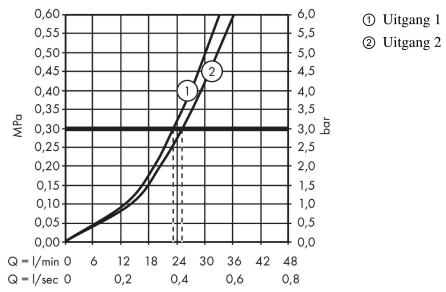

ShowerSelect S
Thermostaat voor wandinbouw en voor 2 systemen
Oppervlakken: **Chroom** Art.-nr.: **15743000**

Doorstroomdiagram