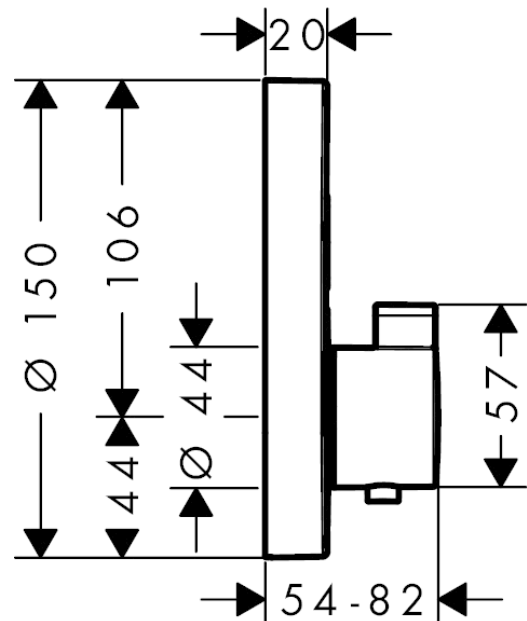

Maattekening