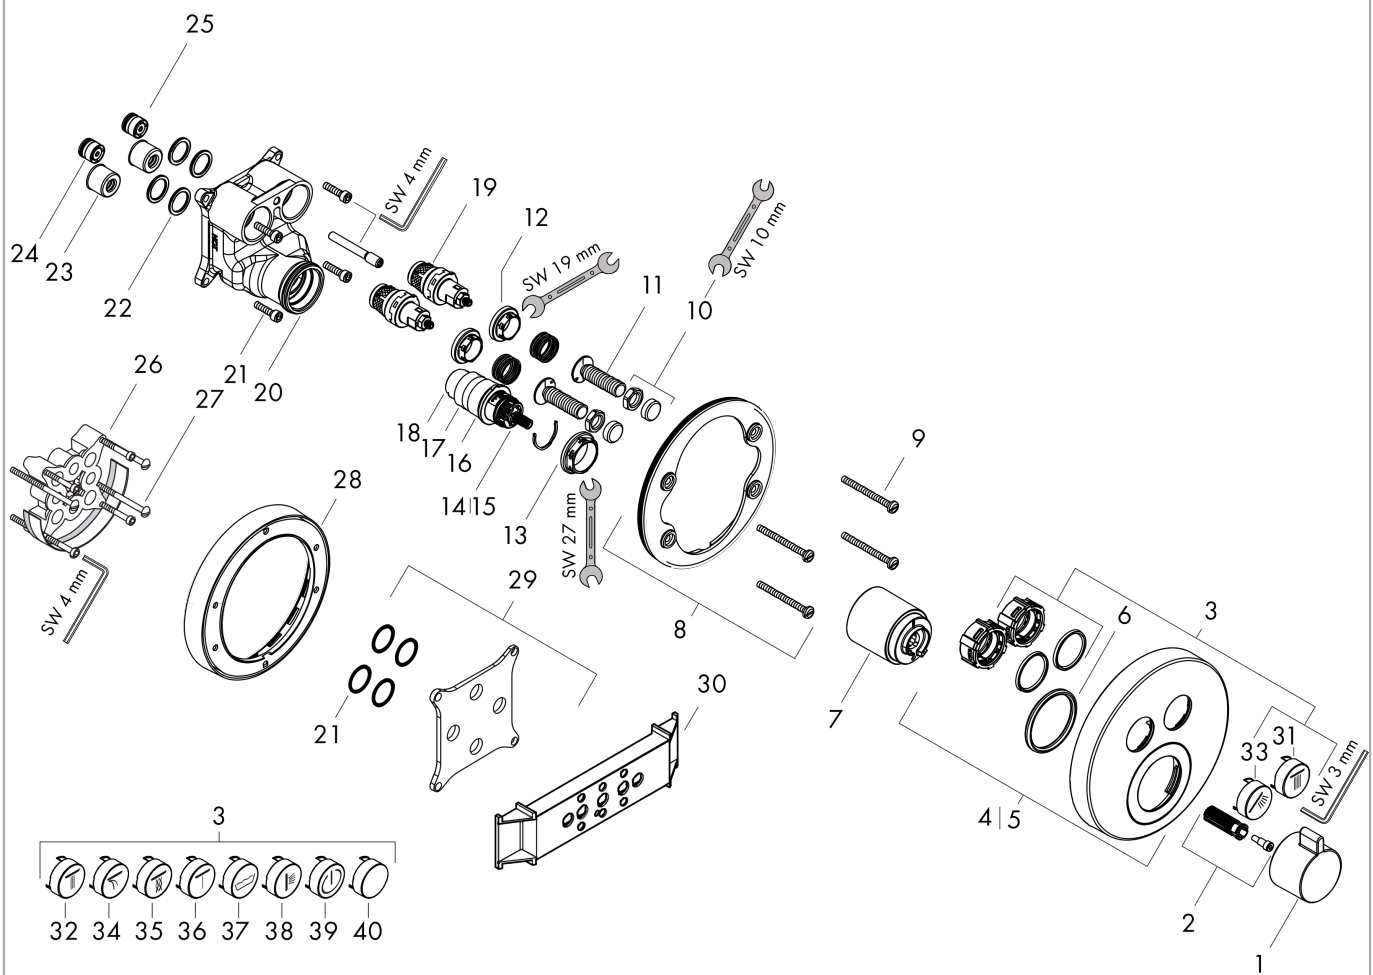

ShowerSelect S
Thermostaat voor wandinbouw en voor 2 systemen
Oppervlakken: **Chroom** Art.-nr.: **15743000**

Uittrektekening

Bouwjaar: >01/18

ShowerSelect S
Thermostaat voor wandinbouw en voor 2 systemen
Oppervlakken: **Chroom** Art.-nr.: **15743000**

Onderdelenlijst

Bouwjaar: >01/18

= Pos.	Beschrijving	Art.-nr.	PC	VE
1	thermostaatgreep	92215000	-	1
2	greepadapter m. schroef	95843000	-	1
3	symboolset	92218000	-	1
4	rozet Ø 150 mm	92325000	-	1
5	rozet voor geruild aansluiting	92391000	-	1
6	O-ring 44x4	98471000	-	1
7	huls	92216000	-	1
8	rozetdrager	98793000	-	1
9	drager-schroef-set	96454000	-	1
10	moer en afdekkap	92696000	-	1
11	Select-Adapter	92219000	-	1
12	moer	98368000	-	1
13	moer	98913000	-	1
14	temperatuur regeleenheid	98282000	-	1
15	regeleenheid voor uitgewisseld aansluitingen	92373000	-	1
16	O-ring 25x2,5	92146000	-	1
17	O-ring 25x1,5	98146000	-	1
18	O-ring 20x1,5	98197000	-	1
19	bovendeel	95758000	-	1
20	O-ring 36x2	98156000	-	1
21	schroef-set	96525000	-	1
22	O-ring 16x2	98133000	-	1
23	slagdemper	94073000	-	1
24	terugslagklep (drukbestendig tot 2 MPa)	92594000	-	1
25	terugslagklep	97980000	-	1
26	verlengset 25 mm	13595000	-	1
27	drager-schroef-set	97747000	-	1
28	verlengset 22 mm (Ø 150 mm)	13597000	-	1
29	compensatieset 1°	95521000	-	1
30	montagehulp	92540000	-	1
31	symbool Hoofdouché Rain groot	93571880	-	1
32	symbool Hoofdouché Rain klein	93572880	-	1
33	symbool Handdouché	93573880	-	1
34	symbool Watervalstraal	93574880	-	1
35	symbool Whirl	93575880	-	1
36	symbool Mono	93576880	-	1
37	symbool Bad	93577880	-	1
38	symbool Zijdouches	93578880	-	1
39	symbool ON/OFF	93579880	-	1
40	drukknop	93955880	-	1
a	Basisset	01800180	-	1