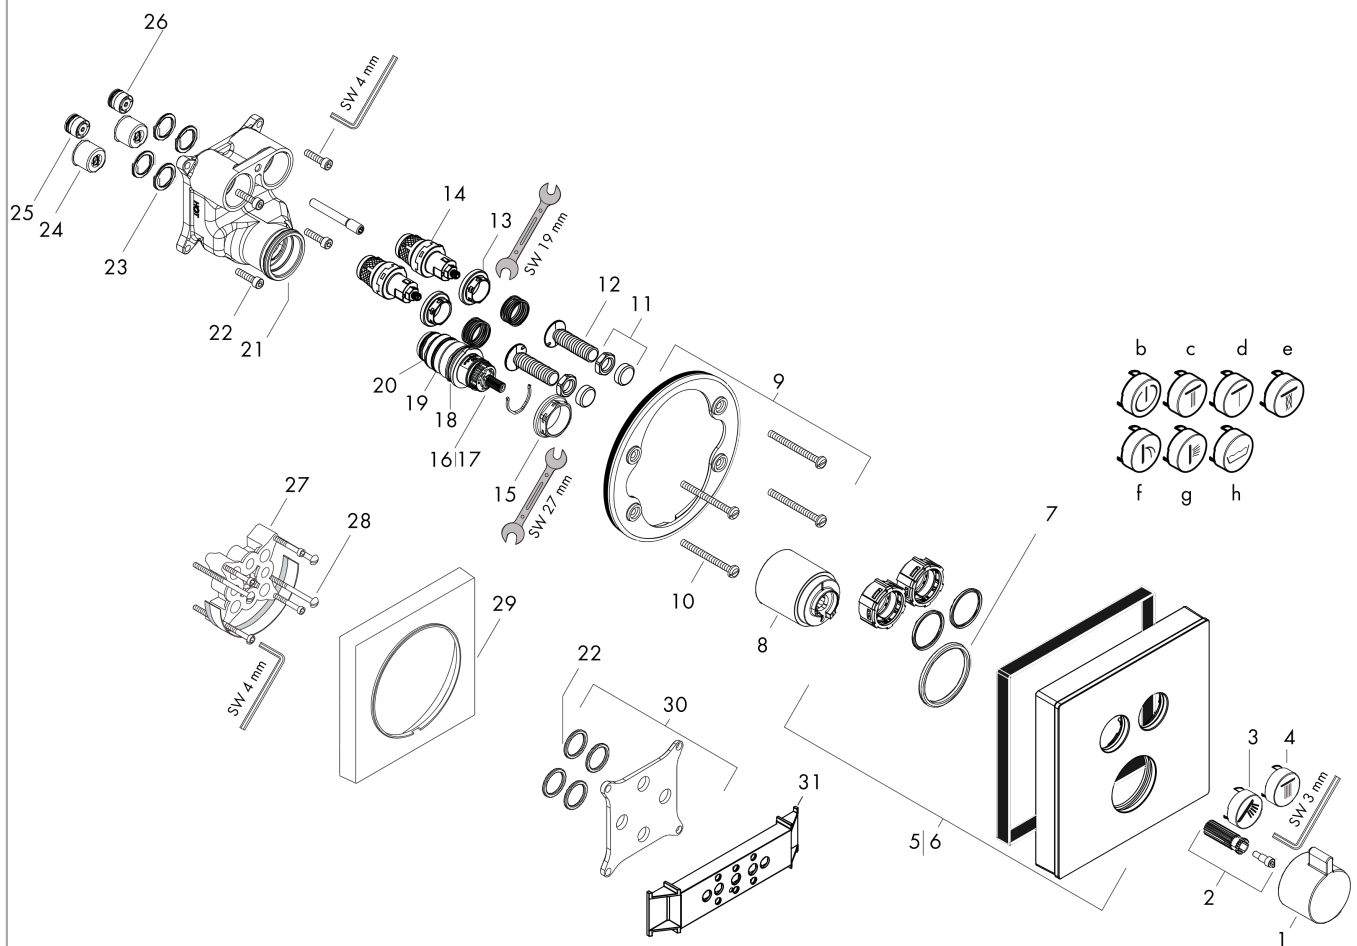

ShowerSelect Glass
Thermostaat voor wandinbouw en voor 2 systemen
Oppervlakken: Wit/Chroom Art.-nr.: 15738400

Uittrektekening

Bouwjaar: >07/15

ShowerSelect Glass
Thermostaat voor wandinbouw en voor 2 systemen
Oppervlakken: **Wit/Chroom** Art.-nr.: **15738400**

Onderdelenlijst

Bouwjaar: >07/15

= Pos.	Beschrijving	Art.-nr.	PC	VE
1	thermostaatgreep	92215000	-	1
2	greepadapter m. schroef	95843000	-	1
3	symbool Handdouche	92573450	-	1
4	symbool Hoofdouche Rain groot	92571450	-	1
5	rozet 155 / 155 mm	92623400	-	1
6	rozet voor geruild aansluiting	92843400	-	1
7	O-ring 44x4	98471000	-	1
8	huls	92216000	-	1
9	rozetdrager	98793000	-	1
10	drager-schroef-set	96454000	-	1
11	moer en afdekkap	92696000	-	1
12	Select-Adapter	92219000	-	1
13	moer	98368000	-	1
14	bovendeel	95758000	-	1
15	moer	98913000	-	1
16	temperatuur regeleenheid	98282000	-	1
17	regeleenheid voor uitgewisseld aansluitingen	92373000	-	1
18	O-ring 25x2,5	92146000	-	1
19	O-ring 25x1,5	98146000	-	1
20	O-ring 20x1,5	98197000	-	1
21	O-ring 36x2	98156000	-	1
22	schroef-set	96525000	-	1
23	O-ring 16x2	98133000	-	1
24	slagdemper	94073000	-	1
25	terugslagklep (drukbestendig tot 2 MPa)	92594000	-	1
26	terugslagklep	97980000	-	1
27	verlengset 25 mm	13595000	-	1
28	drager-schroef-set	97747000	-	1
29	verlengset 22 mm	13604000	-	1
30	compensatieset 1°	95521000	-	1
31	montagehulp	92540000	-	1
a	Basisset	01800180	-	1
b	symbool ON/OFF	92579450	-	1
c	symbool Hoofdouche Rain klein	92572450	-	1
d	symbool Mono	92576450	-	1
e	symbool Whirl	92575450	-	1
f	symbool Watervalstraal	92574450	-	1
g	symbool Zijdouches	92578450	-	1
h	symbool Bad	92577450	-	1
i	Kranenvet	90920000	-	1
j	bovendeel (speciaal)	92361000	-	1