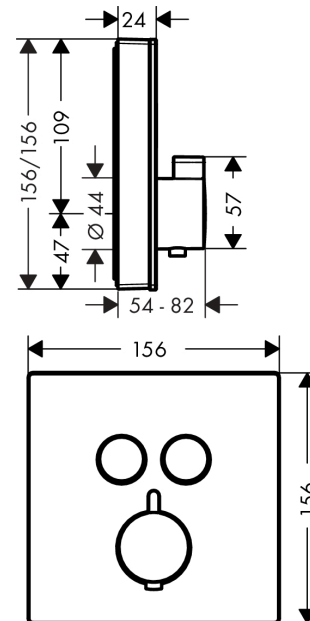

Maattekening