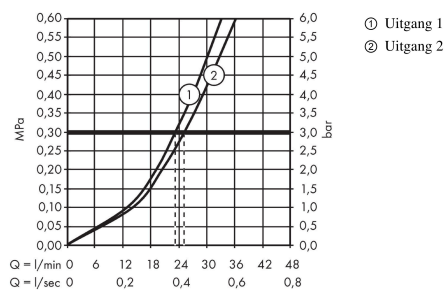

ShowerSelect Glass Thermostaat voor wandinbouw en voor 2 systemen Oppervlakken: Wit/Chroom Art.-nr.: 15738400

Beschrijving

Funcities

- 2 functies
- Comfortabele Selectknop aan/uit voor 2 uitgangen
- gelijktijdig gebruik van meerdere systemen/uitgangen
- debiet uitgang bovenaan: 25 l/min
- debiet uitgang onderaan: 23 l/min
- SMTC cartouche, start/stop-kraan
- SafetyStop temperatuurblokkering bij 40°C
- Safety Function: voorinstelbare heetwaterbegrenzing
- aansluittype: inbouwlichaam
- minimale werkdruk: 1 bar
- max. werkdruk: 10 bar
- thermostaat wordt geleverd met de druktoetsen : handdouche en Rain (breed)

Details over het artikel

Prijs excl. BTW	768,70 €
Prijs incl. BTW*	930,13 €

Technologie

Certificaten

Productafbeelding

Maattekening

Doorstroomdiagram

ShowerSelect Glass
Thermostaat voor wandinbouw en voor 2 systemen
 Oppervlakken: Wit/Chroom Art.-nr.: 15738400