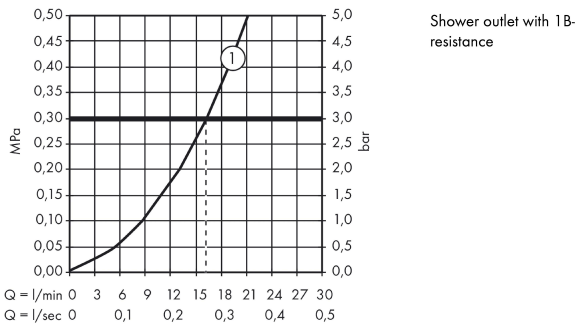

Ecostat

Douchethermostaat Universal voor opbouw

Oppervlakken: **Chroom** Art.-nr.: **13122000**

Doorstroomdiagram