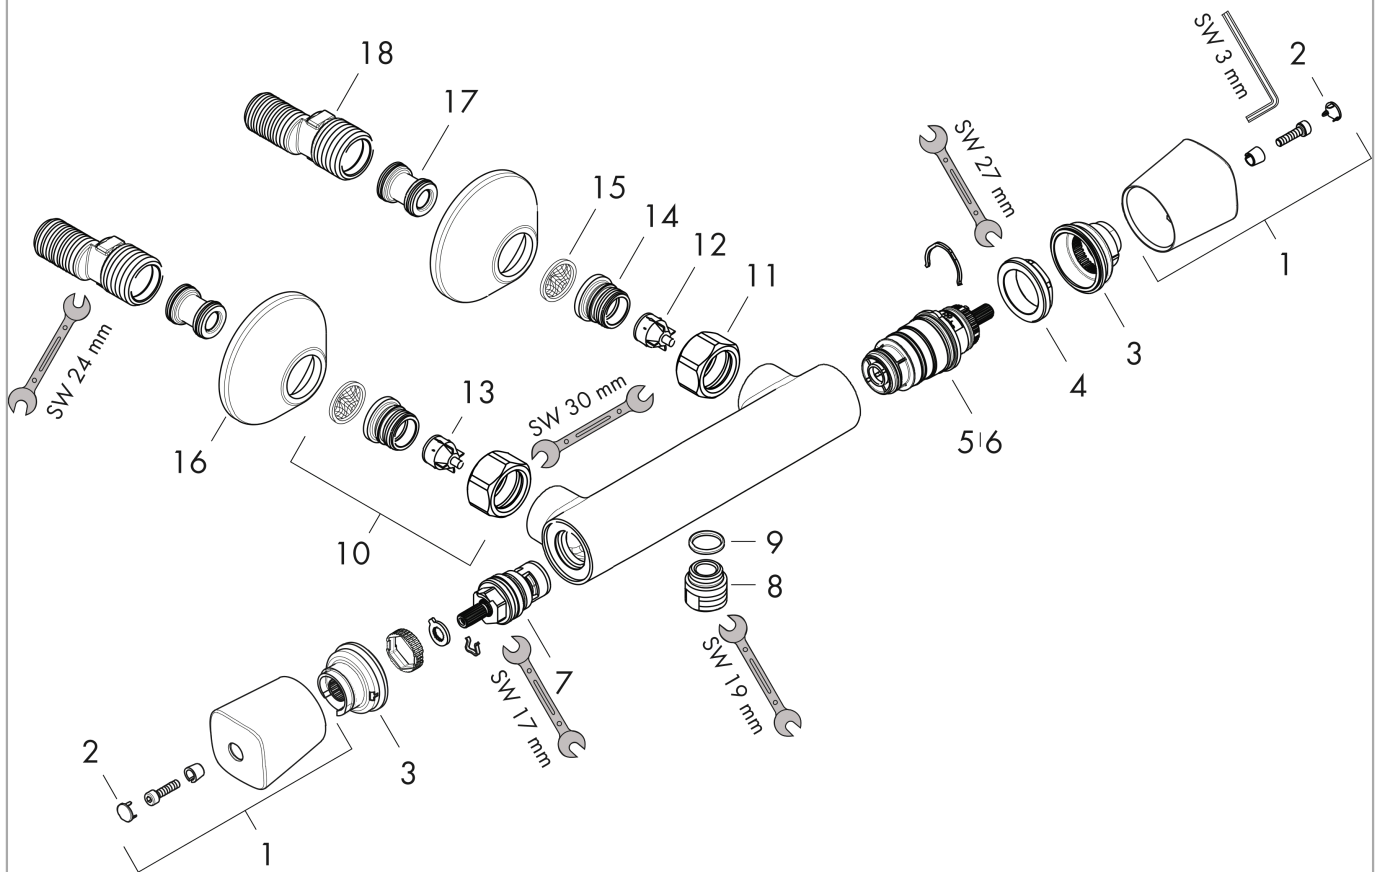

EcoStat
Douchethermostaat Universal voor opbouw
 Oppervlakken: **Chroom** Art.-nr.: **13122000**

Beschrijving

Functies

- 1 uitgang
- EcoStop-knop begrenst het debiet op 10 l/min
- maximaal debiet bij 3 bar: 17 l/min.
- debiet handdouche bij 3 bar: 17 l/min.
- debiet handdouche-aansluiting bij 3 bar: 16 l/min.
- SMTC cartouche, met keramische stopkraan 180°
- SafetyStop temperatuurblokkering bij 40°C
- Safety Function: voorinstelbare heetwaterbegrenzing
- terugslagklep
- met geluidsdemper
- aansluittype: S-koppelingen
- tussenas: 150 mm ± 12 mm
- aansluitgrootte: DN15
- minimale werkdruk: 1 bar
- max. werkdruk: 10 bar
- incl. vuilopvangzeef

Doorstroomdiagram

Ecostat
Douchethermostaat Universal voor opbouw
 Oppervlakken: **Chroom** Art.-nr.: **13122000**

Uittrektekening

Bouwjaar: >01/14

Ecostat**Douchethermostaat Universal voor opbouw**Oppervlakken: **Chroom** Art.-nr.: **13122000****Onderdelenlijst**

Bouwjaar: >01/14

= Pos.	Beschrijving	Art.-nr.	PC	VE
1	greep	95780000	-	1
2	afdekkap	95433000	-	1
3	aanslagring voor temperatuur regeleenheid	98916000	-	1
4	moer	98913000	-	1
5	temperatuur regeleenheid	98282000	-	1
6	regeleenheid voor uitgewisseld aansluitingen	92373000	-	1
7	bovendeel	94149000	-	1
8	aansluiting	95392000	-	1
9	O-ring 14x2	98129000	-	1
10	koppelingenset	94285000	-	1
11	moeren set	96157000	-	1
12	terugslagklep	96737000	-	1
13	terugslagklep (drukbestendig tot 2 MPa)	93136000	-	1
14	O-ring 17x1,5	98137000	-	1
15	zeefdichting	96922000	-	1
16	rozet Ø 70 mm	94135000	-	1
17	slagdemper	96429000	-	1
18	S-koppelingenset (±12 mm)	94140000	-	1
a	S-koppelingenset (±32 mm)	98592000	-	1
b	drukknop	92848000	-	1