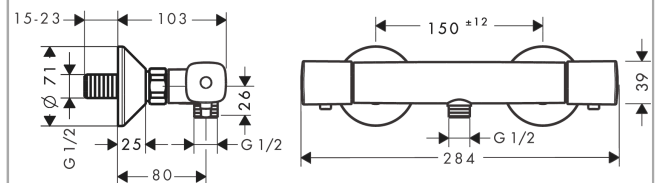

EcoStat
Douchethermostaat Universal voor opbouw
 Oppervlakken: **Chroom** Art.-nr.: **13122000**

Beschrijving

Functies

- 1 uitgang
- EcoStop-knop begrenst het debiet op 10 l/min
- maximaal debiet bij 3 bar: 17 l/min.
- debiet handdouche bij 3 bar: 17 l/min.
- debiet handdouche-aansluiting bij 3 bar: 16 l/min.
- SMTC cartouche, met keramische stopkraan 180°
- SafetyStop temperatuurblokkering bij 40°C
- Safety Function: voorinstelbare heetwaterbegrenzing
- terugslagklep
- met geluidsdemper
- aansluittype: S-koppelingen
- tussenas: 150 mm ± 12 mm
- aansluitgrootte: DN15
- minimale werkdruk: 1 bar
- max. werkdruk: 10 bar
- incl. vuilopvangzeef

Details over het artikel

Prijs excl. BTW	193,90 €
Prijs incl. BTW*	234,62 €

Certificaten

Productafbeelding

Maattekening

Ecostat

Douchethermostaat Universal voor opbouw

Oppervlakken: **Chroom** Art.-nr.: **13122000**

Doorstroomdiagram

Ecostat
Douchethermostaat Universal voor opbouw
 Oppervlakken: **Chroom** Art.-nr.: **13122000**

Uittrektekening

Bouwjaar: >01/14

Ecostat**Douchethermostaat Universal voor opbouw**Oppervlakken: **Chroom** Art.-nr.: **13122000****Onderdelenlijst**

Bouwjaar: >01/14

= Pos.	Beschrijving	Art.-nr.	PC	VE
1	greep	95780000	-	1
2	afdekkap	95433000	-	1
3	aanslagring voor temperatuur regeleenheid	98916000	-	1
4	moer	98913000	-	1
5	temperatuur regeleenheid	98282000	-	1
6	regeleenheid voor uitgewisseld aansluitingen	92373000	-	1
7	bovendeel	94149000	-	1
8	aansluiting	95392000	-	1
9	O-ring 14x2	98129000	-	1
10	koppelingenset	94285000	-	1
11	moeren set	96157000	-	1
12	terugslagklep	96737000	-	1
13	terugslagklep (drukbestendig tot 2 MPa)	93136000	-	1
14	O-ring 17x1,5	98137000	-	1
15	zeefdichting	96922000	-	1
16	rozet Ø 70 mm	94135000	-	1
17	slagdemper	96429000	-	1
18	S-koppelingenset (±12 mm)	94140000	-	1
a	S-koppelingenset (±32 mm)	98592000	-	1
b	drukknop	92848000	-	1