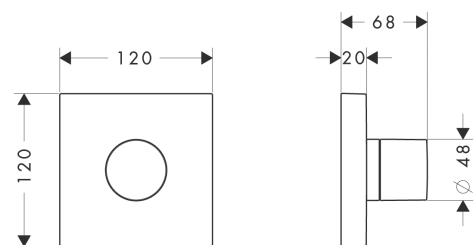

Maattekening