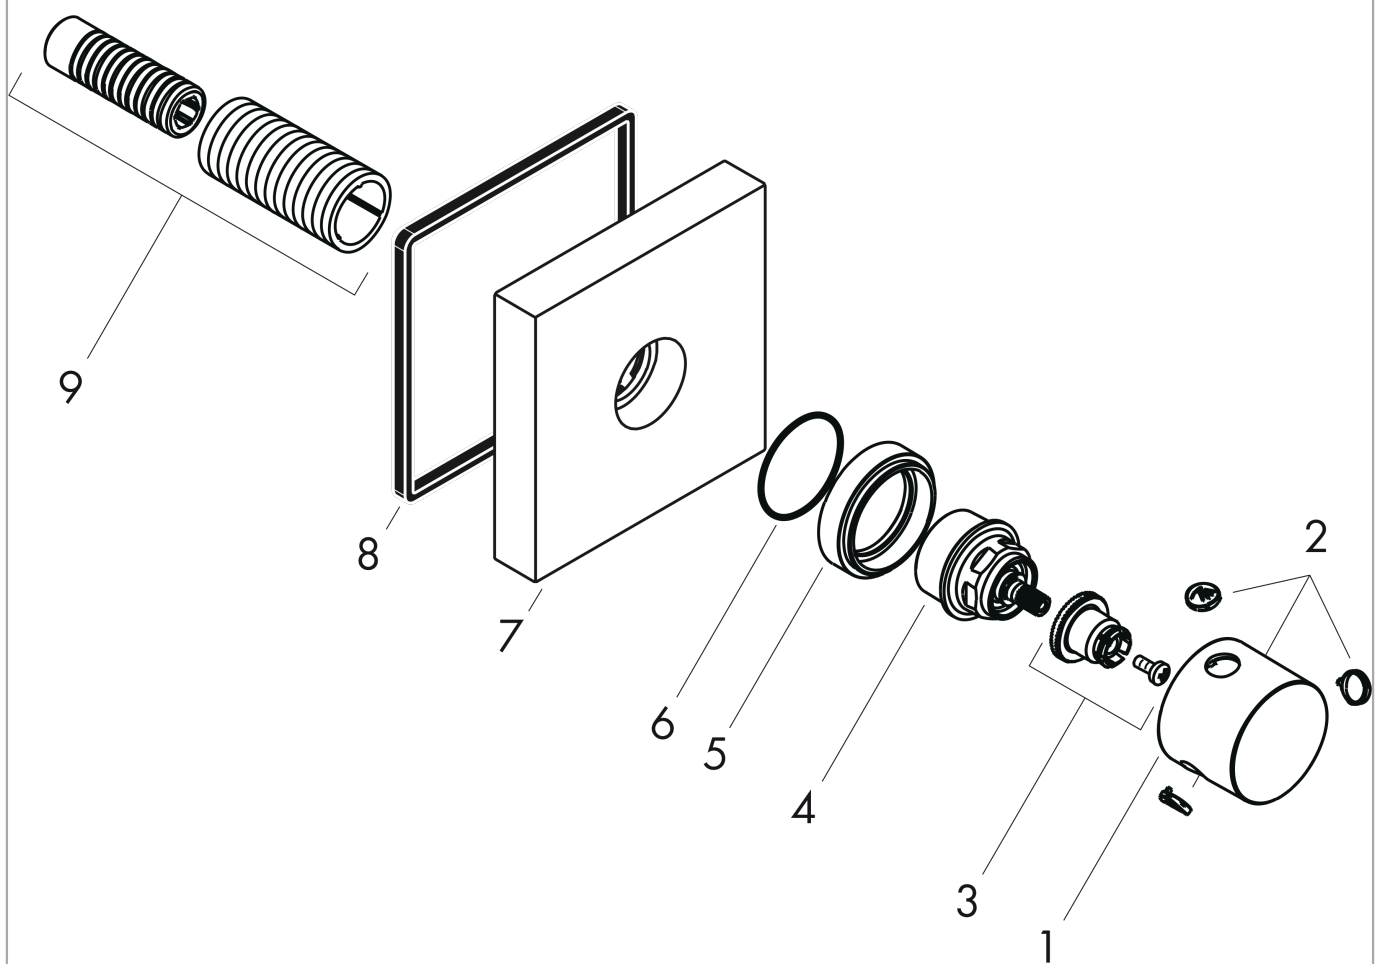

#### Maattekening

**AXOR ShowerSolutions**

**Stopkraan / omsteller Trio Stop/Quattro 120/120 mm - afwerkset square**

Oppervlakken: **Chroom** Art.-nr.: **10932000**

**Uittrektekening**

Bouwjaar: >01/09

**AXOR ShowerSolutions****Stopkraan / omsteller Trio Stop/Quattro 120/120 mm - afwerkset square**Oppervlakken: **Chroom** Art.-nr.: **10932000****Onderdelenlijst**