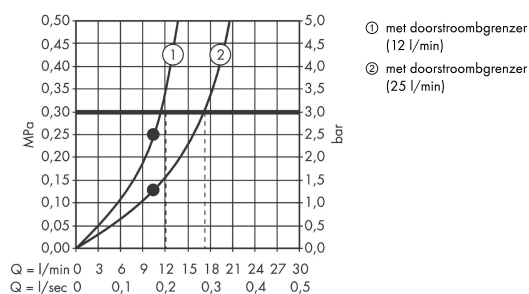

Doorstroomdiagram

De verbruikswaarden werden in overeenstemming met de praktijk met de bijbehorende armaturen (thermostaat/mengkraan/Inbouwventiel) gemeten.