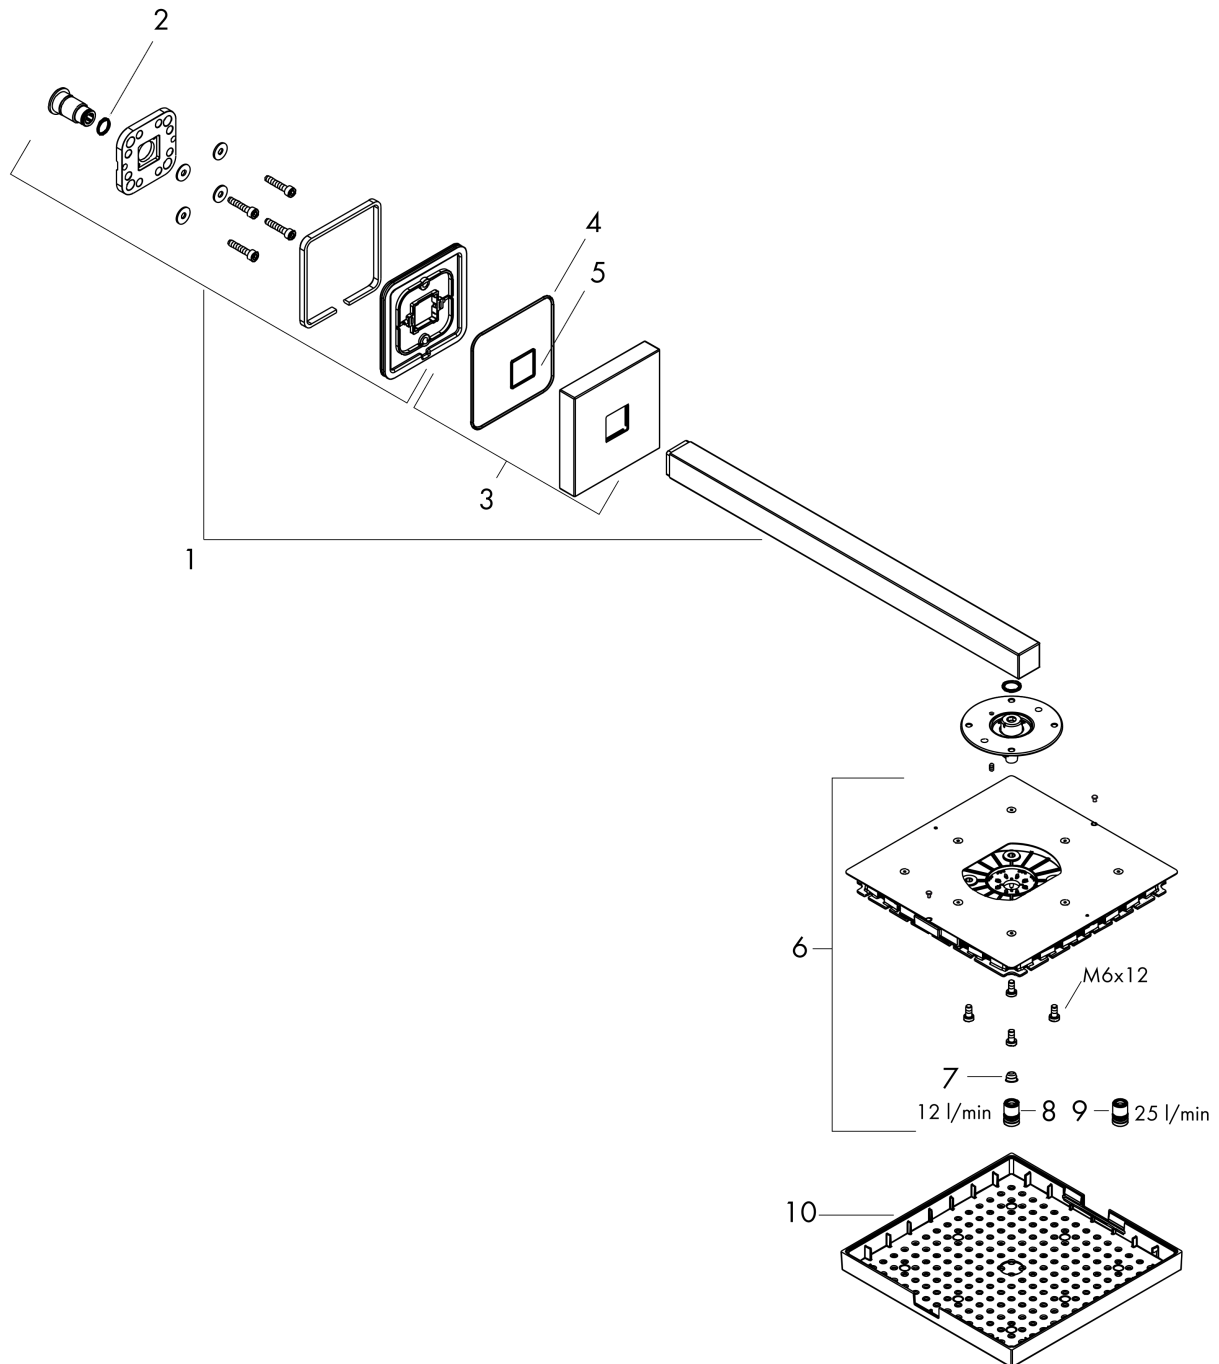

AXOR ShowerSolutions
Hoofddouche 240/240 mm 1jet voor wandmontage
Oppervlakken: **Chroom** Art.-nr.: **10925000**

Uittrektekening

Bouwjaar: >11/11

AXOR ShowerSolutions
Hoofddouche 240/240 mm 1jet voor wandmontage
Oppervlakken: **Chroom** Art.-nr.: **10925000**

Onderdelenlijst

Bouwjaar: >11/11

= Pos.	Beschrijving	Art.-nr.	PC	VE
1	douche-arm	95891000	-	1
2	O-ring 14x2	98129000	-	1
3	rozet	95888000	-	1
4	O-ring 130x2,5	98408000	-	1
5	O-ring 36x2	98156000	-	1
6	straalschijf compl.	95889000	-	1
7	zeef	97735000	-	1
8	AIR ventiel	95802000	-	1
9	AIR ventiel	93457000	-	1
10	dekorplaat	95890000	-	1
a	Basisset	10921180	-	1