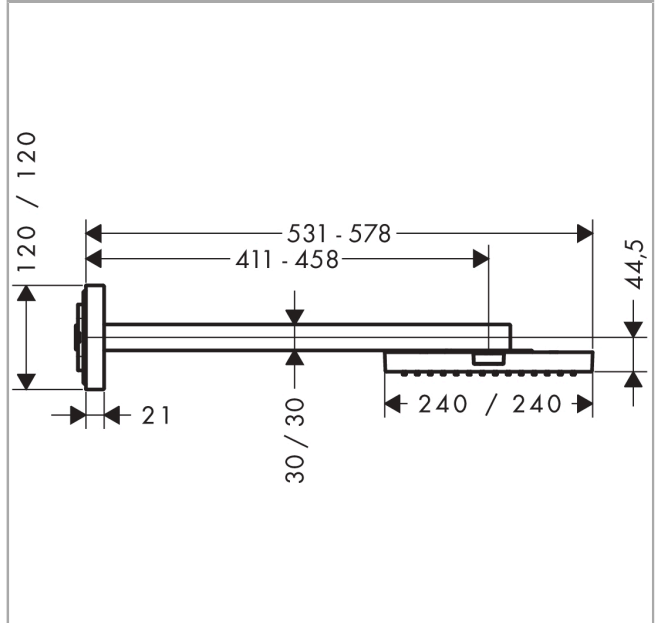

#### Functies

- bestaat uit: hoofddouche, douche-arm, rozet
- afmeting straalesschijf: 240 x 240 mm
- straalsoort: RainAir
- materiaal straalesschijf: metaal
- lengte douche-arm metalen douche-arm 411 - 458 mm
- debiet RainAir (bij 3 bar): 12 l/min
- debiet moduleerbaar tot 25 l/min
- straalesschijf afneembaar voor reiniging
- montage: wand
- niet geschikt voor doorstroomtoestellen

### Maattekening