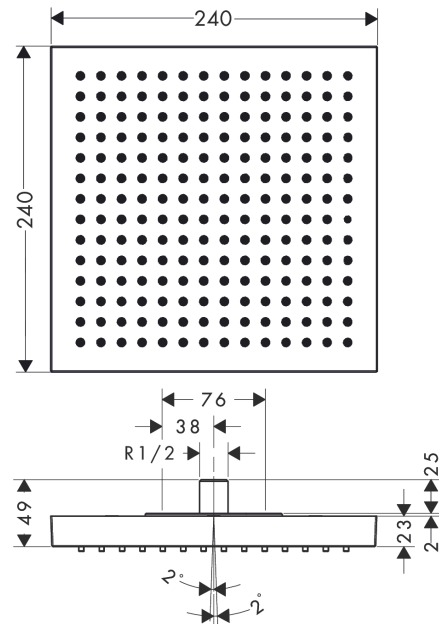

Maattekening