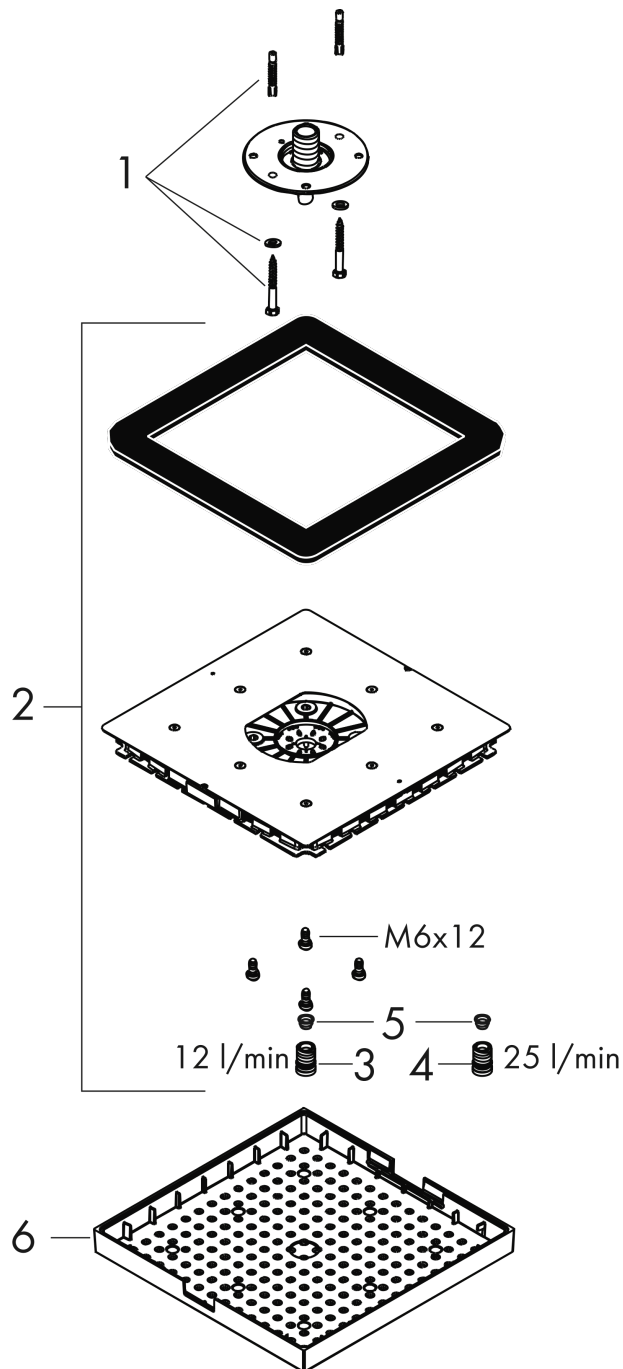

AXOR ShowerSolutions

Hoofddouche 240/240 mm 1jet voor plafondmontage

Oppervlakken: **Brushed Black Chrome** Art.-nr.: **10924340**

Beschrijving

Funcities

- afmeting straalesschijf: 240 x 240 mm
- straalsoort: RainAir
- materiaal straalesschijf: metaal
- debiet RainAir (bij 3 bar): 12 l/min
- debiet moduleerbaar tot 25 l/min
- straalesschijf afneembaar voor reiniging
- montage: plafond - inbouwinstallatie
- aansluiting G 1/2
- niet geschikt voor doorstroomtoestellen

Details over het artikel

Prijs excl. BTW	1.595,30 €
Prijs incl. BTW*	1.930,31 €

Technologie

Productafbeelding

Maattekening

Doorstroomdiagram

De verbruikswaarden werden in overeenstemming met de praktijk met de bijbehorende armaturen (thermostaat/mengkraan/inbouwventiel) gemeten.

AXOR ShowerSolutions
Hoofddouche 240/240 mm 1jet voor plafondmontage
 Oppervlakken: **Brushed Black Chrome** Art.-nr.: **10924340**

Uittrektekening

Bouwjaar: >11/16

AXOR ShowerSolutions
Hoofddouche 240/240 mm 1jet voor plafondmontage
Oppervlakken: **Brushed Black Chrome** Art.-nr.: **10924340**

Onderdelenlijst

Bouwjaar: >11/16

= Pos.	Beschrijving	Art.-nr.	PC	VE
1	straalschijf compl.	95889340	-	1
2	AIR ventiel	95802000	-	1
3	dekorplaat	95890340	-	1
4	zeef	97735000	-	1
5	bevestigingsmateriaal	96179800	-	1