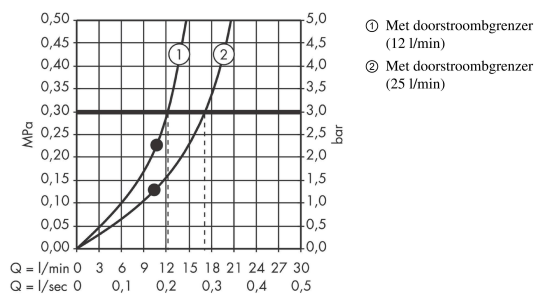

AXOR ShowerSolutions

Hoofddouche 240/240 mm 1jet voor plafondmontage

Oppervlakken: **Brushed Black Chrome** Art.-nr.: **10924340**

Beschrijving

Funcities

- afmeting straalesschijf: 240 x 240 mm
- straalsoort: RainAir
- materiaal straalesschijf: metaal
- debiet RainAir (bij 3 bar): 12 l/min
- debiet moduleerbaar tot 25 l/min
- straalesschijf afneembaar voor reiniging
- montage: plafond - inbouwinstallatie
- aansluiting G 1/2
- niet geschikt voor doorstroomtoestellen

Details over het artikel

Prijs excl. BTW	1.595,30 €
Prijs incl. BTW*	1.930,31 €

Technologie

Productafbeelding

Maattekening

Doorstroomdiagram

De verbruikswaarden werden in overeenstemming met de praktijk met de bijbehorende armaturen (thermostaat/mengkraan/inbouwventiel) gemeten.