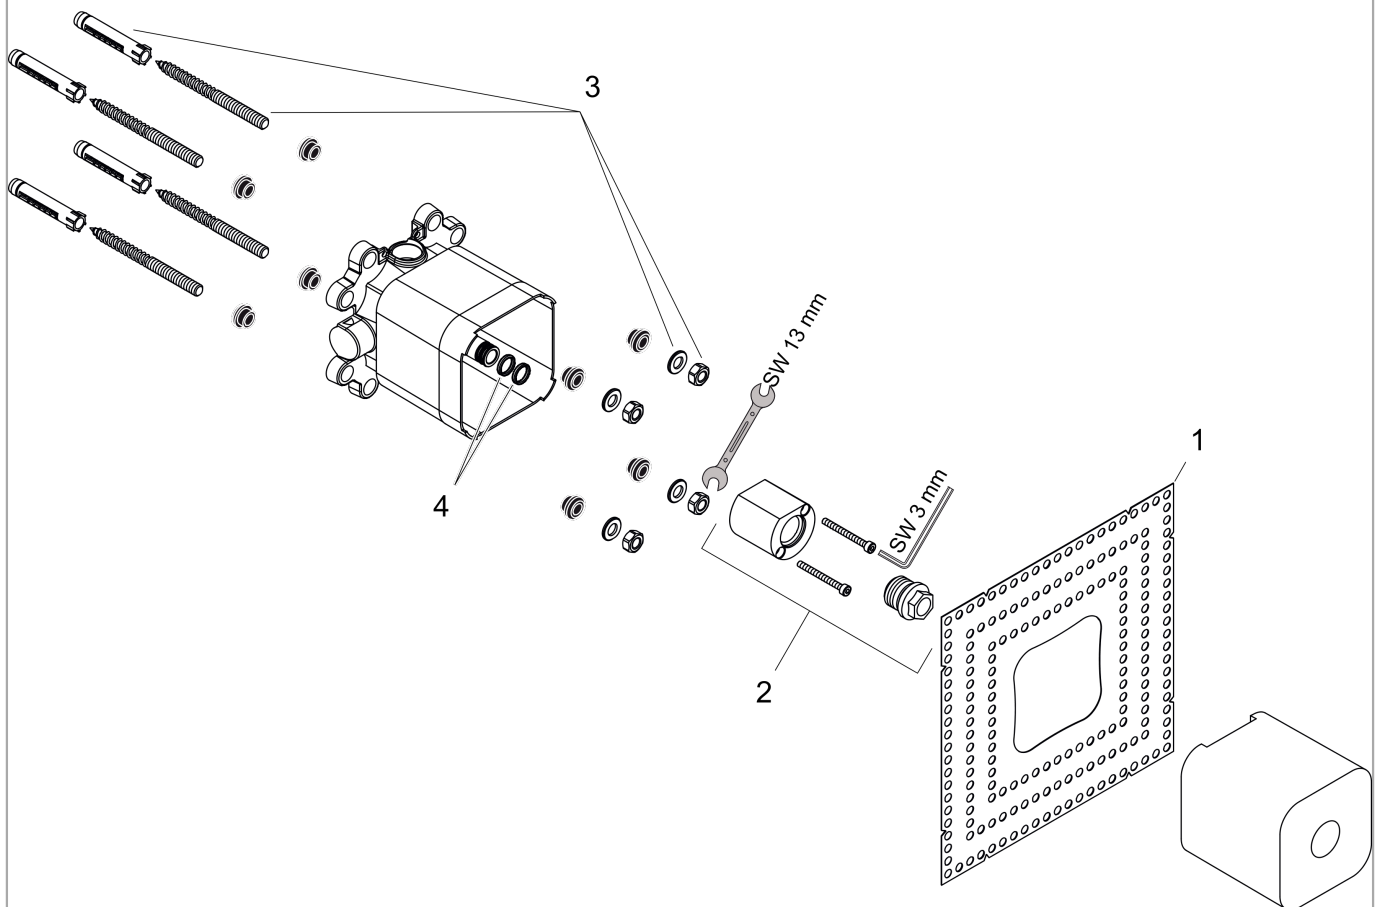

AXOR ShowerSolutions
Inbouwlichaam voor hoofddouche 240/240 mm 1jet voor wandmontage
 Oppervlakken: n.v.t. Art.-nr.: 10921180

Beschrijving

Functies

- minimum mounting depth: 61 mm
- maximum mounting depth: 108 mm
- bij installatie in direct verband met # 40872000, # 40873000 is gebruik van montageplaat # 10973180 noodzakelijk
- geluidontkoppelde montage

Details over het artikel

Prijs excl. BTW	231,80 €
Prijs incl. BTW*	280,48 €

Productafbeelding

Maattekening

AXOR ShowerSolutions
Inbouwlichaam voor hoofddouche 240/240 mm 1jet voor wandmontage
 Oppervlakken: n.v.t. Art.-nr.: 10921180

Uittrektekening

Bouwjaar: >11/11

AXOR ShowerSolutions
Inbouwlichaam voor hoofddouche 240/240 mm 1jet voor wandmontage
Oppervlakken: n.v.t. Art.-nr.: 10921180

Onderdelenlijst

Bouwjaar: >11/11

= Pos.	Beschrijving	Art.-nr.	PC	VE
1	dichtmanchet	95833000	-	1
2	spoelblok compl.	95832000	-	1
3	bevestigingsmateriaal	97722000	-	1
4	O-ring 11x2	98127000	-	1