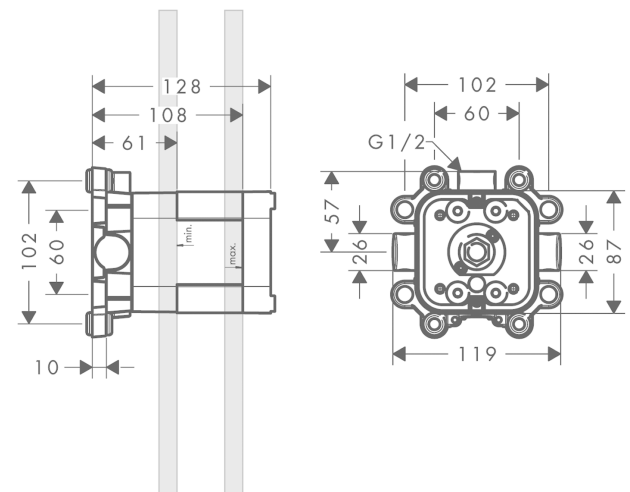

AXOR ShowerSolutions
Inbouwlichaam voor hoofddouche 240/240 mm 1jet voor wandmontage
 Oppervlakken: n.v.t. Art.-nr.: 10921180

Beschrijving

Functies

- minimum mounting depth: 61 mm
- maximum mounting depth: 108 mm
- bij installatie in direct verband met # 40872000, # 40873000 is gebruik van montageplaat # 10973180 noodzakelijk
- geluidontkoppelde montage

Details over het artikel

Prijs excl. BTW	231,80 €
Prijs incl. BTW*	280,48 €

Productafbeelding

Maattekening

AXOR ShowerSolutions
Inbouwlichaam voor hoofddouche 240/240 mm 1jet voor wandmontage
 Oppervlakken: n.v.t. Art.-nr.: 10921180

Uittrektekening

Bouwjaar: >11/11

AXOR ShowerSolutions
Inbouwlichaam voor hoofddouche 240/240 mm 1jet voor wandmontage
Oppervlakken: n.v.t. Art.-nr.: 10921180

Onderdelenlijst

Bouwjaar: >11/11

= Pos.	Beschrijving	Art.-nr.	PC	VE
1	dichtmanchet	95833000	-	1
2	spoelblok compl.	95832000	-	1
3	bevestigingsmateriaal	97722000	-	1
4	O-ring 11x2	98127000	-	1