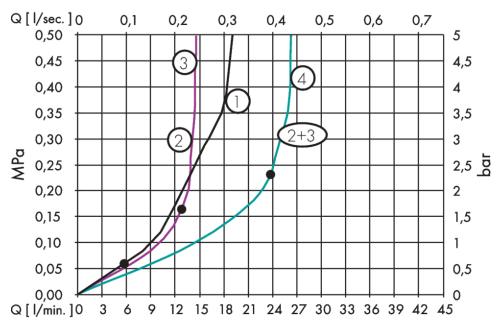

AXOR ShowerSolutions
Thermostaatmodule 360/120 mm voor 3 systemen - afwerkset square
Oppervlakken: **Chroom** Art.-nr.: **10751000**

Inbouwvoorbeeld