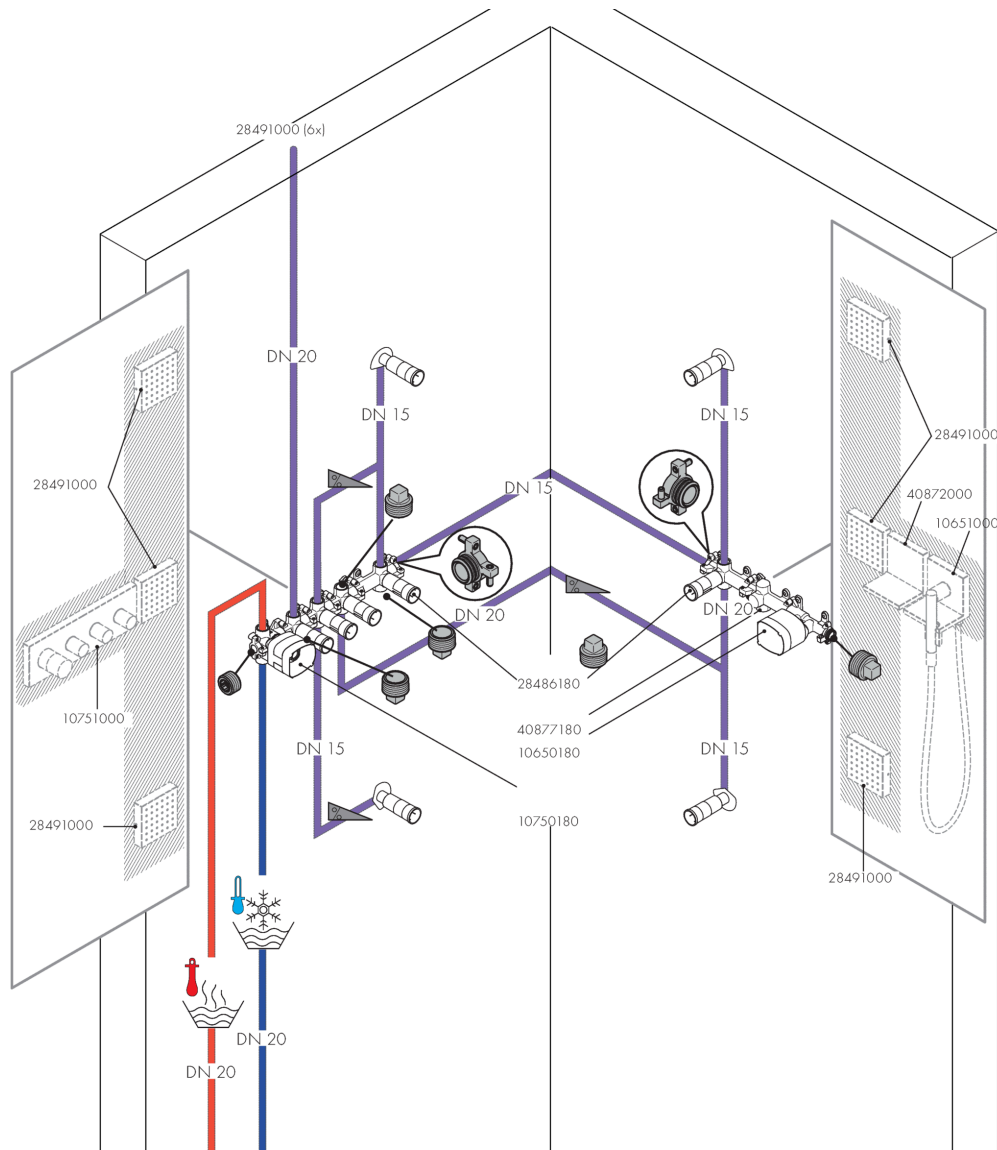

AXOR ShowerSolutions
Thermostaatmodule 360/120 mm voor 3 systemen - afwerkset square
 Oppervlakken: **Chroom** Art.-nr.: **10751000**

Beschrijving

Funcies

- 3 uitgangen
- gelijktijdig gebruik van meerdere systemen/uitgangen
- thermo-element
- SafetyStop temperatuurblokkering bij 40°C
- Safety Function: voorinstelbare heetwaterbegrenzing
- terugslagklep
- aansluittype: inbouwlichaam
- aansluitgrootte: DN20
- minimale werkdruk: 1,5 bar
- max. werkdruk: 10 bar

Details over het artikel

Prijs excl. BTW	1.138,10 €
Prijs incl. BTW*	1.377,10 €

Certificaten

Productafbeelding

Maattekening

AXOR ShowerSolutions
Thermostaatmodule 360/120 mm voor 3 systemen - afwerkset square
 Oppervlakken: **Chroom** Art.-nr.: **10751000**

Inbouwvoorbeeld

AXOR ShowerSolutions
Thermostaatmodule 360/120 mm voor 3 systemen - afwerkset square
 Oppervlakken: **Chroom** Art.-nr.: **10751000**

Uittrektekening

Bouwjaar: >03/14

AXOR ShowerSolutions
Thermostaatmodule 360/120 mm voor 3 systemen - afwerkset square
 Oppervlakken: **Chroom** Art.-nr.: **10751000**

Onderdelenlijst

Bouwjaar: >03/14

= Pos.	Beschrijving	Art.-nr.	PC	VE
1	rozet	95317000	-	1
2	dichting	95885000	-	1
3	greep	92338000	-	1
4	greepadapter m. schroef	94184000	-	1
5	greepadapter	95153000	-	1
6	O-ring 26x2	98147000	-	1
7	draadeind set	96393000	-	1
8	thermostaatgreep	95316000	-	1
9	greepadapter	98701000	-	1
10	aanslagring voor temperatuur regeleenheid	97334000	-	1
11	huls	95331000	-	1
12	O-ring 28x2,5	98209000	-	1
13	temperatuur regeleenheid	96633000	-	1
14	O-ring 48x4	98414000	-	1
15	terugslagklepset DW 15	97350000	-	1
16	zeef	97973000	-	1
17	verlengset 25 mm	10790000	-	1
18	greep	95423000	-	1
19	verlengset 25 mm	96370000	-	1
a	Basisset	10750180	-	1