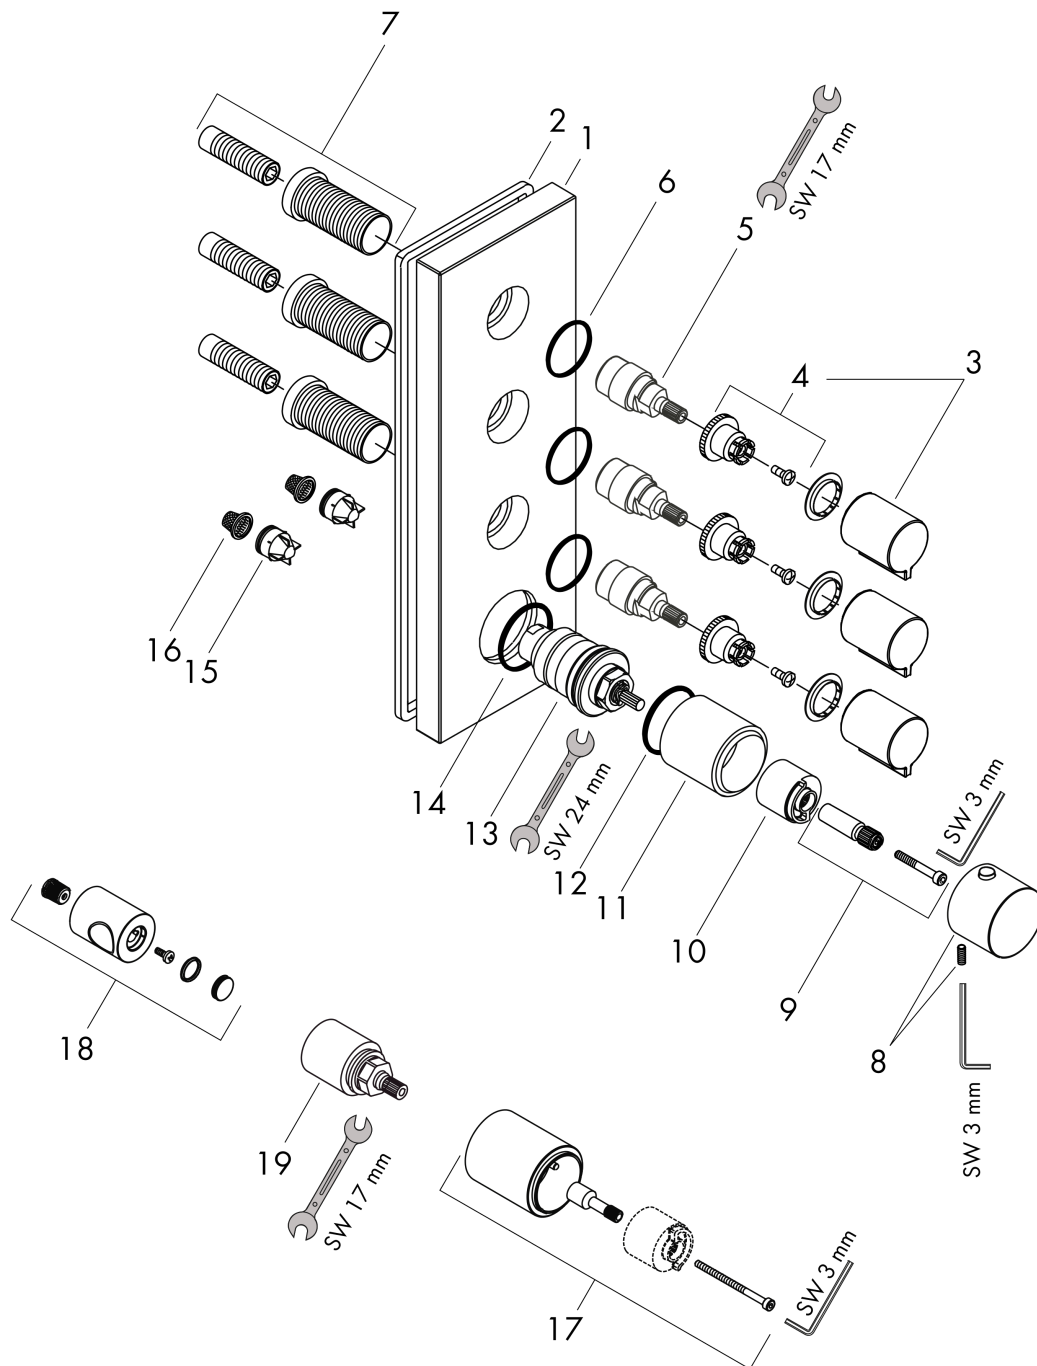

AXOR ShowerSolutions
Thermostaatmodule 360/120 mm voor 3 systemen - afwerkset square
 Oppervlakken: **Chroom** Art.-nr.: **10751000**

Beschrijving

Funcies

- 3 uitgangen
- gelijktijdig gebruik van meerdere systemen/uitgangen
- thermo-element
- SafetyStop temperatuurblokkering bij 40°C
- Safety Function: voorinstelbare heetwaterbegrenzing
- terugslagklep
- aansluittype: inbouwlichaam
- aansluitgrootte: DN20
- minimale werkdruk: 1,5 bar
- max. werkdruk: 10 bar

Details over het artikel

Prijs excl. BTW	1.138,10 €
Prijs incl. BTW*	1.377,10 €

Certificaten

Productafbeelding

Maattekening

AXOR ShowerSolutions
Thermostaatmodule 360/120 mm voor 3 systemen - afwerkset square
 Oppervlakken: **Chroom** Art.-nr.: **10751000**

Inbouwvoorbeeld

AXOR ShowerSolutions
Thermostaatmodule 360/120 mm voor 3 systemen - afwerkset square
 Oppervlakken: **Chroom** Art.-nr.: **10751000**

Uittrektekening

Bouwjaar: >03/14

AXOR ShowerSolutions
Thermostaatmodule 360/120 mm voor 3 systemen - afwerkset square
 Oppervlakken: **Chroom** Art.-nr.: **10751000**

Onderdelenlijst

Bouwjaar: >03/14

= Pos.	Beschrijving	Art.-nr.	PC	VE
1	rozet	95317000	-	1
2	dichting	95885000	-	1
3	greep	92338000	-	1
4	greepadapter m. schroef	94184000	-	1
5	greepadapter	95153000	-	1
6	O-ring 26x2	98147000	-	1
7	draadeind set	96393000	-	1
8	thermostaatgreep	95316000	-	1
9	greepadapter	98701000	-	1
10	aanslagring voor temperatuur regeleenheid	97334000	-	1
11	huls	95331000	-	1
12	O-ring 28x2,5	98209000	-	1
13	temperatuur regeleenheid	96633000	-	1
14	O-ring 48x4	98414000	-	1
15	terugslagklepset DW 15	97350000	-	1
16	zeef	97973000	-	1
17	verlengset 25 mm	10790000	-	1
18	greep	95423000	-	1
19	verlengset 25 mm	96370000	-	1
a	Basisset	10750180	-	1