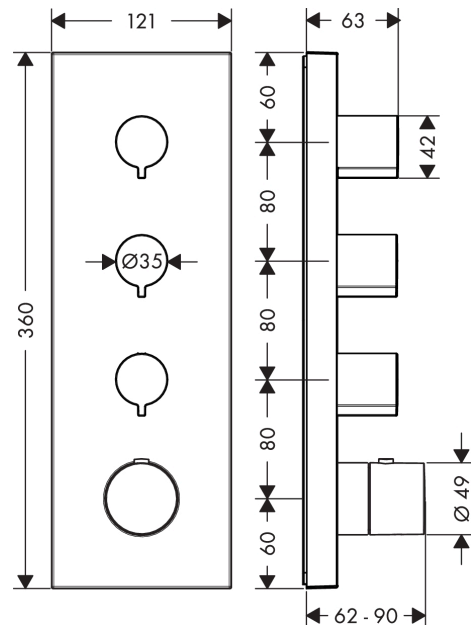

AXOR ShowerSolutions
Thermostaatmodule 360/120 mm voor 3 systemen - afwerkset square
 Oppervlakken: **Chroom** Art.-nr.: **10751000**

Beschrijving

Funcies

- 3 uitgangen
- gelijktijdig gebruik van meerdere systemen/uitgangen
- thermo-element
- SafetyStop temperatuurblokkering bij 40°C
- Safety Function: voorinstelbare heetwaterbegrenzing
- terugslagklep
- aansluittype: inbouwlichaam
- aansluitgrootte: DN20
- minimale werkdruk: 1,5 bar
- max. werkdruk: 10 bar

Details over het artikel

Prijs excl. BTW	1.138,10 €
Prijs incl. BTW*	1.377,10 €

Certificaten

Productafbeelding

Maattekening

AXOR ShowerSolutions
Thermostaatmodule 360/120 mm voor 3 systemen - afwerkset square
 Oppervlakken: **Chroom** Art.-nr.: **10751000**

Inbouwvoorbeeld

AXOR ShowerSolutions
Thermostaatmodule 360/120 mm voor 3 systemen - afwerkset square
 Oppervlakken: **Chroom** Art.-nr.: **10751000**

Uittrektekening

Bouwjaar: >03/14

AXOR ShowerSolutions
Thermostaatmodule 360/120 mm voor 3 systemen - afwerkset square
 Oppervlakken: **Chroom** Art.-nr.: **10751000**

Onderdelenlijst

Bouwjaar: >03/14

= Pos.	Beschrijving	Art.-nr.	PC	VE
1	rozet	95317000	-	1
2	dichting	95885000	-	1
3	greep	92338000	-	1
4	greepadapter m. schroef	94184000	-	1
5	greepadapter	95153000	-	1
6	O-ring 26x2	98147000	-	1
7	draadeind set	96393000	-	1
8	thermostaatgreep	95316000	-	1
9	greepadapter	98701000	-	1
10	aanslagring voor temperatuur regeleenheid	97334000	-	1
11	huls	95331000	-	1
12	O-ring 28x2,5	98209000	-	1
13	temperatuur regeleenheid	96633000	-	1
14	O-ring 48x4	98414000	-	1
15	terugslagklepset DW 15	97350000	-	1
16	zeef	97973000	-	1
17	verlengset 25 mm	10790000	-	1
18	greep	95423000	-	1
19	verlengset 25 mm	96370000	-	1
a	Basisset	10750180	-	1