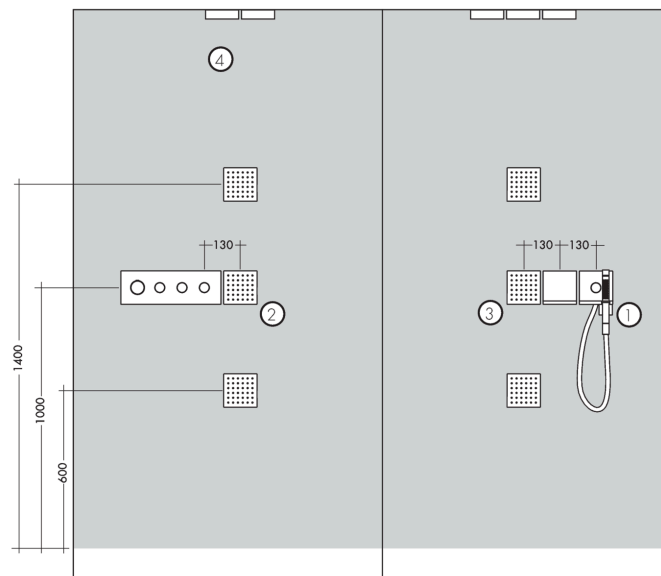

AXOR ShowerSolutions
Thermostaatmodule 360/120 mm voor 3 systemen - afwerkset square
 Oppervlakken: **Chroom** Art.-nr.: **10751000**

Beschrijving

Funcies

- 3 uitgangen
- gelijktijdig gebruik van meerdere systemen/uitgangen
- thermo-element
- SafetyStop temperatuurblokkering bij 40°C
- Safety Function: voorinstelbare heetwaterbegrenzing
- terugslagklep
- aansluittype: inbouwlichaam
- aansluitgrootte: DN20
- minimale werkdruk: 1,5 bar
- max. werkdruk: 10 bar

Details over het artikel

Prijs excl. BTW	1.138,10 €
Prijs incl. BTW*	1.377,10 €

Certificaten

Productafbeelding

Maattekening

AXOR ShowerSolutions
Thermostaatmodule 360/120 mm voor 3 systemen - afwerkset square
 Oppervlakken: **Chroom** Art.-nr.: **10751000**

Inbouwvoorbeeld

AXOR ShowerSolutions
Thermostaatmodule 360/120 mm voor 3 systemen - afwerkset square
 Oppervlakken: **Chroom** Art.-nr.: **10751000**

Uittrektekening

Bouwjaar: >03/14

AXOR ShowerSolutions
Thermostaatmodule 360/120 mm voor 3 systemen - afwerkset square
 Oppervlakken: **Chroom** Art.-nr.: **10751000**