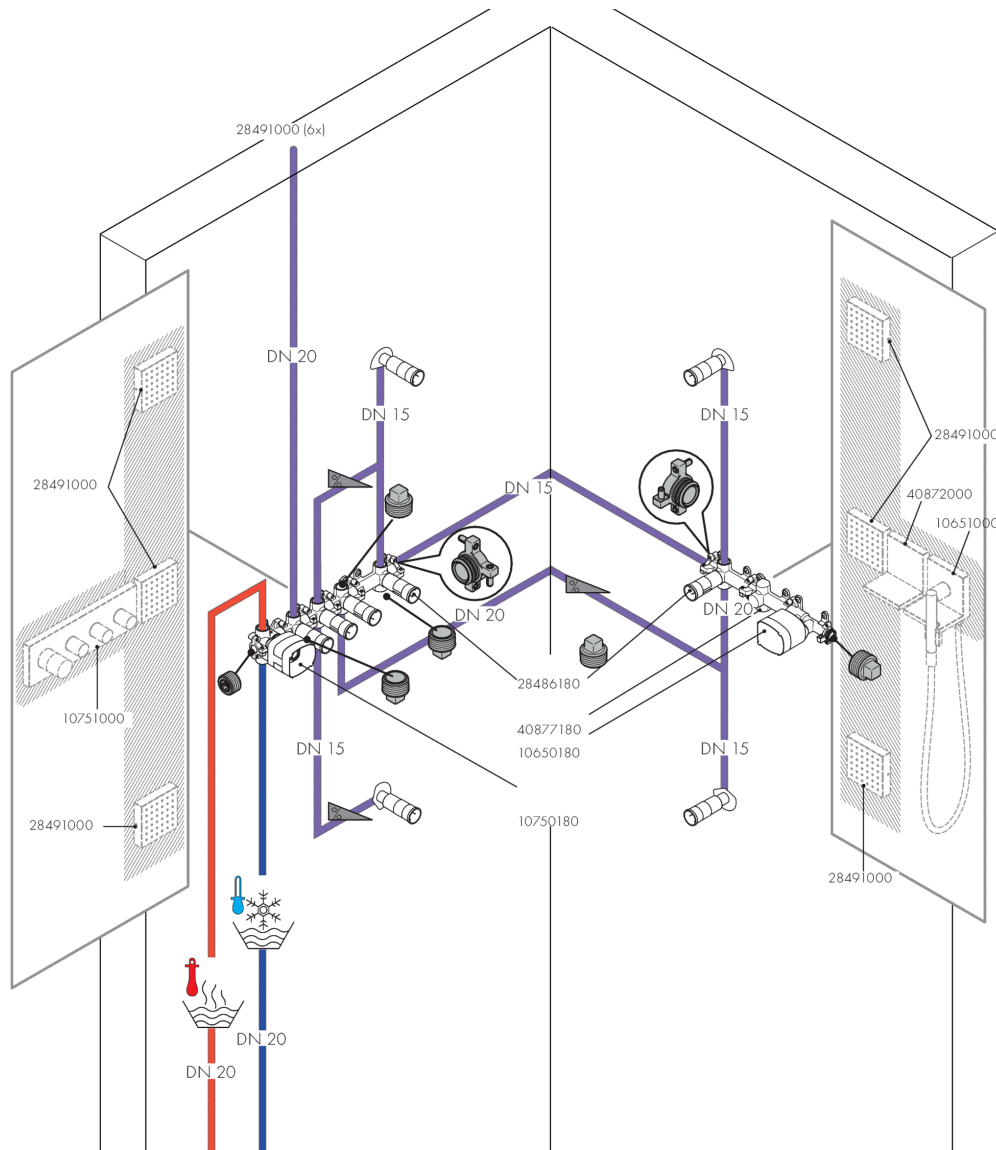

AXOR ShowerSolutions
Inbouwlichaam voor thermostaatmodule 360/120 mm voor 3 systemen
 Oppervlakken: n.v.t. Art.-nr.: 10750180

Beschrijving

Funcities

- aansluiting vanaf links of rechts
- gelijktijdig gebruik door 3 functies
- debiet bij vrije uitloop: 59 l/min.
- spindelkranen
- horizontale of verticale montage
- geluidsgedempte montage
- dient in direct verband tevens als waterdoorvoerend deel en zorgt voor precieze montage in één lijn

Details over het artikel

Prijs excl. BTW	891,40 €
Prijs incl. BTW*	1.078,59 €

Productafbeelding

Maattekening

AXOR ShowerSolutions
Inbouwlichaam voor thermostaatmodule 360/120 mm voor 3 systemen
 Oppervlakken: n.v.t. Art.-nr.: 10750180

Inbouwvoorbeeld

AXOR ShowerSolutions

Inbouwlichaam voor thermostaatmodule 360/120 mm voor 3 systemen

Oppervlakken: n.v.t. Art.-nr.: 10750180

Uittrektekening

Bouwjaar: >03/15

AXOR ShowerSolutions
Inbouwlichaam voor thermostaatmodule 360/120 mm voor 3 systemen
 Oppervlakken: n.v.t. Art.-nr.: 10750180

Onderdelenlijst

Bouwjaar: >03/15

= Pos.	Beschrijving	Art.-nr.	PC	VE
1	Stop	97998000	-	1
2	pen	95334000	-	1
3	O-Ring 23x2,5	98183000	-	1
4	spindelbovendeel 1/2"	94142000	-	1
5	O-ring 18x2	98181000	-	1
6	O-ring 38x2,5	98198000	-	1
7	O-ring 15x1,5	92118000	-	1
8	dichtmanchet	95336000	-	1
9	Stop	92859000	-	1