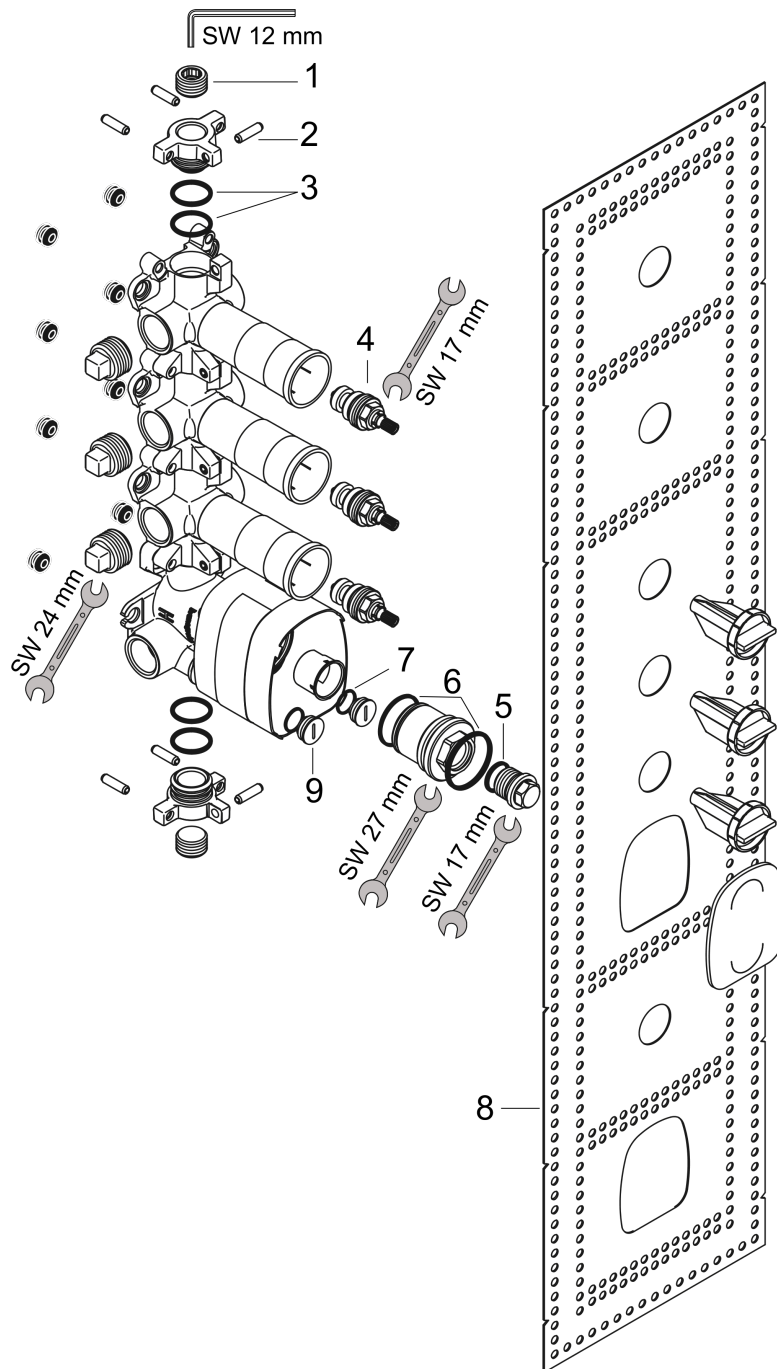

AXOR ShowerSolutions
Inbouwlichaam voor thermostaatmodule 360/120 mm voor 3 systemen
 Oppervlakken: n.v.t. Art.-nr.: 10750180

Beschrijving

Funcities

- aansluiting vanaf links of rechts
- gelijktijdig gebruik door 3 functies
- debiet bij vrije uitloop: 59 l/min.
- spindelkranen
- horizontale of verticale montage
- geluidsgedempte montage
- dient in direct verband tevens als waterdoorvoerend deel en zorgt voor precieze montage in één lijn

Details over het artikel

Prijs excl. BTW	891,40 €
Prijs incl. BTW*	1.078,59 €

Productafbeelding

Maattekening

AXOR ShowerSolutions
Inbouwlichaam voor thermostaatmodule 360/120 mm voor 3 systemen
 Oppervlakken: n.v.t. Art.-nr.: 10750180

Inbouwvoorbeeld

AXOR ShowerSolutions

Inbouwlichaam voor thermostaatmodule 360/120 mm voor 3 systemen

Oppervlakken: n.v.t. Art.-nr.: 10750180

Uittrektekening

Bouwjaar: >03/15

AXOR ShowerSolutions
Inbouwlichaam voor thermostaatmodule 360/120 mm voor 3 systemen
 Oppervlakken: n.v.t. Art.-nr.: 10750180

Onderdelenlijst

Bouwjaar: >03/15

= Pos.	Beschrijving	Art.-nr.	PC	VE
1	Stop	97998000	-	1
2	pen	95334000	-	1
3	O-Ring 23x2,5	98183000	-	1
4	spindelbovendeel 1/2"	94142000	-	1
5	O-ring 18x2	98181000	-	1
6	O-ring 38x2,5	98198000	-	1
7	O-ring 15x1,5	92118000	-	1
8	dichtmanchet	95336000	-	1
9	Stop	92859000	-	1