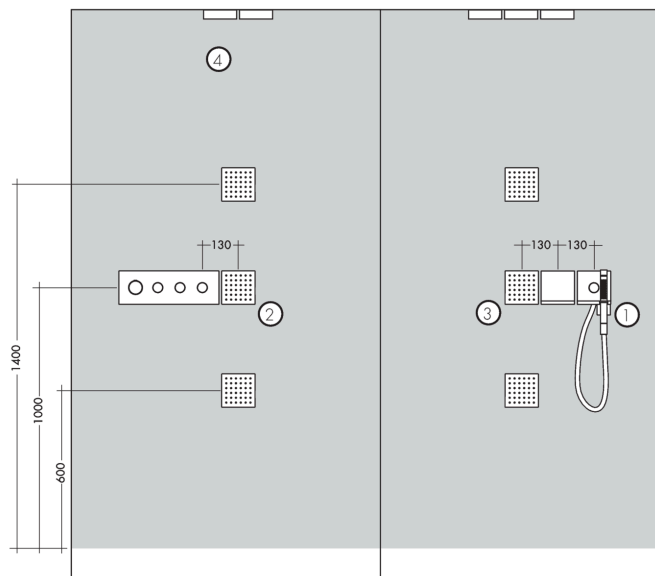

AXOR ShowerSolutions
Inbouwlichaam voor thermostaatmodule 360/120 mm voor 3 systemen
 Oppervlakken: n.v.t. Art.-nr.: 10750180

Beschrijving

Funcities

- aansluiting vanaf links of rechts
- gelijktijdig gebruik door 3 functies
- debiet bij vrije uitloop: 59 l/min.
- spindelkranen
- horizontale of verticale montage
- geluidsgedempte montage
- dient in direct verband tevens als waterdoorvoerend deel en zorgt voor precieze montage in één lijn

Details over het artikel

Prijs excl. BTW	891,40 €
Prijs incl. BTW*	1.078,59 €

Productafbeelding

Maattekening

AXOR ShowerSolutions
Inbouwlichaam voor thermostaatmodule 360/120 mm voor 3 systemen
 Oppervlakken: n.v.t. Art.-nr.: 10750180

Inbouwvoorbeeld

AXOR ShowerSolutions

Inbouwlichaam voor thermostaatmodule 360/120 mm voor 3 systemen

Oppervlakken: n.v.t. Art.-nr.: 10750180

Uittrektekening

Bouwjaar: >03/15

AXOR ShowerSolutions
Inbouwlichaam voor thermostaatmodule 360/120 mm voor 3 systemen
 Oppervlakken: n.v.t. Art.-nr.: 10750180

Onderdelenlijst

Bouwjaar: >03/15

= Pos.	Beschrijving	Art.-nr.	PC	VE
1	Stop	97998000	-	1
2	pen	95334000	-	1
3	O-Ring 23x2,5	98183000	-	1
4	spindelbovendeel 1/2"	94142000	-	1
5	O-ring 18x2	98181000	-	1
6	O-ring 38x2,5	98198000	-	1
7	O-ring 15x1,5	92118000	-	1
8	dichtmanchet	95336000	-	1
9	Stop	92859000	-	1