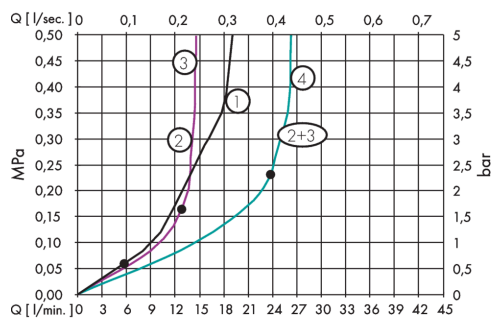

AXOR ShowerSolutions
Inbouwlichaam voor thermostaatmodule 360/120 mm voor 3 systemen
 Oppervlakken: n.v.t. Art.-nr.: 10750180

Beschrijving

Funcities

- aansluiting vanaf links of rechts
- gelijktijdig gebruik door 3 functies
- debiet bij vrije uitloop: 59 l/min.
- spindelkranen
- horizontale of verticale montage
- geluidsgedempte montage
- dient in direct verband tevens als waterdoorvoerend deel en zorgt voor precieze montage in één lijn

Details over het artikel

Prijs excl. BTW	891,40 €
Prijs incl. BTW*	1.078,59 €

Productafbeelding

Maattekening

AXOR ShowerSolutions
Inbouwlichaam voor thermostaatmodule 360/120 mm voor 3 systemen
 Oppervlakken: n.v.t. Art.-nr.: 10750180

Inbouwvoorbeeld

AXOR ShowerSolutions

Inbouwlichaam voor thermostaatmodule 360/120 mm voor 3 systemen

Oppervlakken: n.v.t. Art.-nr.: 10750180

Uittrektekening

Bouwjaar: >03/15

AXOR ShowerSolutions
Inbouwlichaam voor thermostaatmodule 360/120 mm voor 3 systemen
 Oppervlakken: n.v.t. Art.-nr.: 10750180