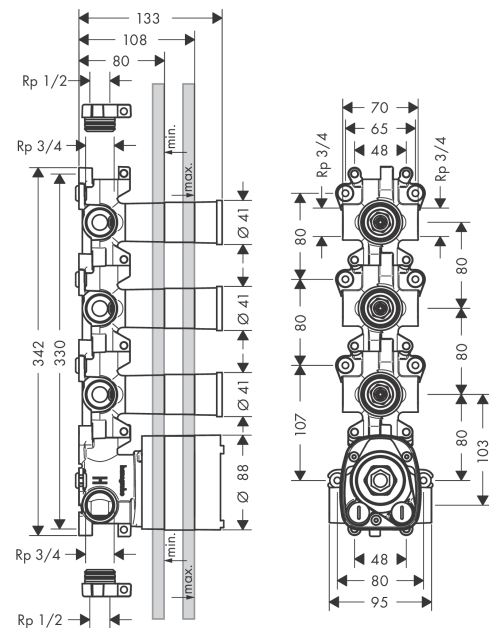

AXOR ShowerSolutions
Inbouwlichaam voor thermostaatmodule 360/120 mm voor 3 systemen
 Oppervlakken: n.v.t. Art.-nr.: 10750180

Beschrijving

Funcities

- aansluiting vanaf links of rechts
- gelijktijdig gebruik door 3 functies
- debiet bij vrije uitloop: 59 l/min.
- spindelkranen
- horizontale of verticale montage
- geluidsgedempte montage
- dient in direct verband tevens als waterdoorvoerend deel en zorgt voor precieze montage in één lijn

Details over het artikel

Prijs excl. BTW	891,40 €
Prijs incl. BTW*	1.078,59 €

Productafbeelding

Maattekening

AXOR ShowerSolutions
Inbouwlichaam voor thermostaatmodule 360/120 mm voor 3 systemen
 Oppervlakken: n.v.t. Art.-nr.: 10750180

Inbouwvoorbeeld

AXOR ShowerSolutions

Inbouwlichaam voor thermostaatmodule 360/120 mm voor 3 systemen

Oppervlakken: n.v.t. Art.-nr.: 10750180

Uittrektekening

Bouwjaar: >03/15

AXOR ShowerSolutions
Inbouwlichaam voor thermostaatmodule 360/120 mm voor 3 systemen
 Oppervlakken: n.v.t. Art.-nr.: 10750180

Onderdelenlijst

Bouwjaar: >03/15

= Pos.	Beschrijving	Art.-nr.	PC	VE
1	Stop	97998000	-	1
2	pen	95334000	-	1
3	O-Ring 23x2,5	98183000	-	1
4	spindelbovendeel 1/2"	94142000	-	1
5	O-ring 18x2	98181000	-	1
6	O-ring 38x2,5	98198000	-	1
7	O-ring 15x1,5	92118000	-	1
8	dichtmanchet	95336000	-	1
9	Stop	92859000	-	1