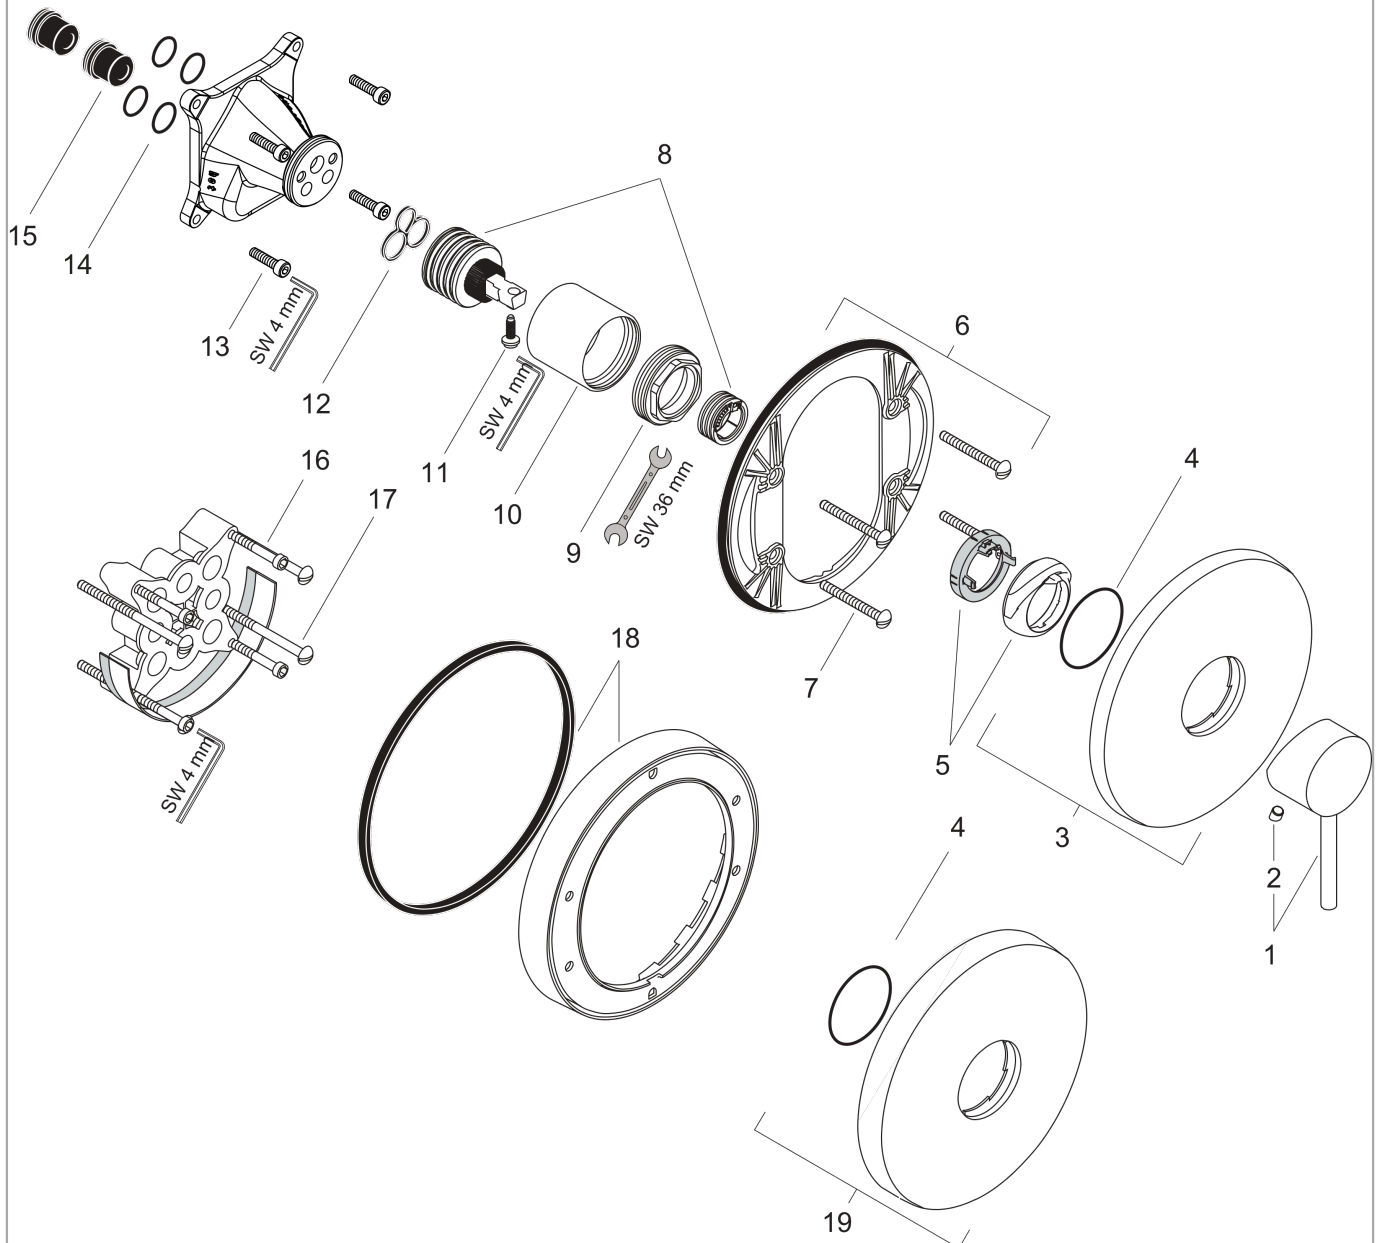

AXOR Starck
Eéngreepsdouchemengkraan - afwerkset
 Oppervlakken: **Chroom** Art.-nr.: **10616000**

Beschrijving

Functies

- aansluittype: inbouwlichaam
- maximaal debiet bij 3 bar: 29 l/min.
- keramische cartouche
- Safety Function: voorinstelbare heetwaterbegrenzing
- met geluidsdemper
- geschikt voor doorstroomwaterverwarmers

Details over het artikel

| | |
|------------------|----------|
| Prijs excl. BTW | 286,60 € |
| Prijs incl. BTW* | 346,79 € |

Productafbeelding

Maattekening

Doorstroombiagram

AXOR Starck
Eéngreepsdouchemengkraan - afwerkset
 Oppervlakken: **Chroom** Art.-nr.: **10616000**

Uittrektekening

Bouwjaar: >05/12

AXOR Starck
Eéngreepsdouchemengkraan - afwerkset
 Oppervlakken: **Chroom** Art.-nr.: **10616000**

Onderdelenlijst

Bouwjaar: >05/12

| = Pos. | Beschrijving | Art.-nr. | PC | VE |
|--------|---|----------|----|----|
| 1 | greep | 10490000 | - | 1 |
| 2 | greepstop | 96338000 | - | 1 |
| 3 | rozet Ø 170 mm | 95803000 | - | 1 |
| 4 | O-ring 48x3 | 95508000 | - | 1 |
| 5 | afdekkap (Rotating Protector) | 96395000 | - | 1 |
| 6 | rozetdrager | 96447000 | - | 1 |
| 7 | drager-schroef-set | 96454000 | - | 1 |
| 8 | kardoes compl. | 92730000 | - | 1 |
| 9 | moer | 96461000 | - | 1 |
| 10 | huls | 95980000 | - | 1 |
| 11 | borgschroef | 96059000 | - | 1 |
| 12 | dichting | 95008000 | - | 1 |
| 13 | schroef-set | 96525000 | - | 1 |
| 14 | O-ring 16x2 | 98133000 | - | 1 |
| 15 | slagdemper | 94073000 | - | 1 |
| 16 | verlengset 25 mm | 13595000 | - | 1 |
| 17 | drager-schroef-set | 97747000 | - | 1 |
| 18 | verlengset 22 mm (Ø 170 mm) | 13596000 | - | 1 |
| 19 | rozet hoogte = 33 mm (bij geringe inbouwdiepte) | 14960000 | - | 1 |
| a | Basisset | 01800180 | - | 1 |
| b | adapter voor geruild aansluiting | 93181000 | - | 1 |
| c | montageset | 96615000 | - | 1 |