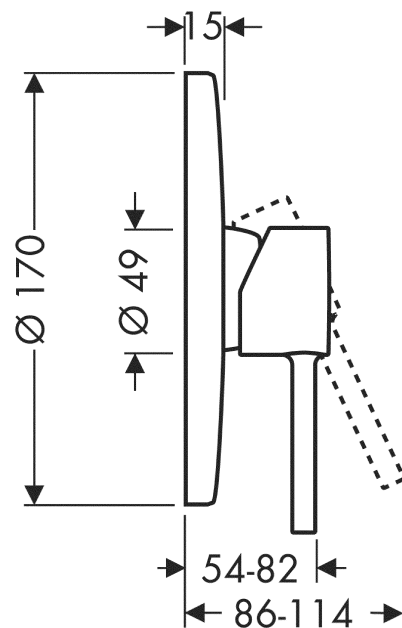

AXOR Starck
Eéngreepsdouchemengkraan - afwerkset
 Oppervlakken: **Chroom** Art.-nr.: **10616000**

Beschrijving

Functies

- aansluittype: inbouwlichaam
- maximaal debiet bij 3 bar: 29 l/min.
- keramische cartouche
- Safety Function: voorinstelbare heetwaterbegrenzing
- met geluidsdemper
- geschikt voor doorstroomwaterverwarmers

Details over het artikel

| | |
|------------------|----------|
| Prijs excl. BTW | 286,60 € |
| Prijs incl. BTW* | 346,79 € |

Productafbeelding

Maattekening

Doorstroombiagram

AXOR Starck
Eéngreepsdouchemengkraan - afwerkset
 Oppervlakken: **Chroom** Art.-nr.: **10616000**

Uittrektekening

Bouwjaar: >05/12

AXOR Starck
Eéngreepsdouchemengkraan - afwerkset
 Oppervlakken: **Chroom** Art.-nr.: **10616000**

Onderdelenlijst

Bouwjaar: >05/12

| = Pos. | Beschrijving | Art.-nr. | PC | VE |
|--------|---|----------|----|----|
| 1 | greep | 10490000 | - | 1 |
| 2 | greepstop | 96338000 | - | 1 |
| 3 | rozet Ø 170 mm | 95803000 | - | 1 |
| 4 | O-ring 48x3 | 95508000 | - | 1 |
| 5 | afdekkap (Rotating Protector) | 96395000 | - | 1 |
| 6 | rozetdrager | 96447000 | - | 1 |
| 7 | drager-schroef-set | 96454000 | - | 1 |
| 8 | kardoes compl. | 92730000 | - | 1 |
| 9 | moer | 96461000 | - | 1 |
| 10 | huls | 95980000 | - | 1 |
| 11 | borgschroef | 96059000 | - | 1 |
| 12 | dichting | 95008000 | - | 1 |
| 13 | schroef-set | 96525000 | - | 1 |
| 14 | O-ring 16x2 | 98133000 | - | 1 |
| 15 | slagdemper | 94073000 | - | 1 |
| 16 | verlengset 25 mm | 13595000 | - | 1 |
| 17 | drager-schroef-set | 97747000 | - | 1 |
| 18 | verlengset 22 mm (Ø 170 mm) | 13596000 | - | 1 |
| 19 | rozet hoogte = 33 mm (bij geringe inbouwdiepte) | 14960000 | - | 1 |
| a | Basisset | 01800180 | - | 1 |
| b | adapter voor geruild aansluiting | 93181000 | - | 1 |
| c | montageset | 96615000 | - | 1 |