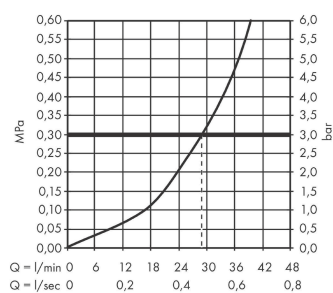

Details over het artikel

| | |
|------------------|----------|
| Prijs excl. BTW | 286,60 € |
| Prijs incl. BTW* | 346,79 € |

Productafbeelding

Maattekening

Doorstroombiagram

AXOR Starck
Eéngreepsdouchemengkraan - afwerkset
 Oppervlakken: **Chroom** Art.-nr.: **10616000**