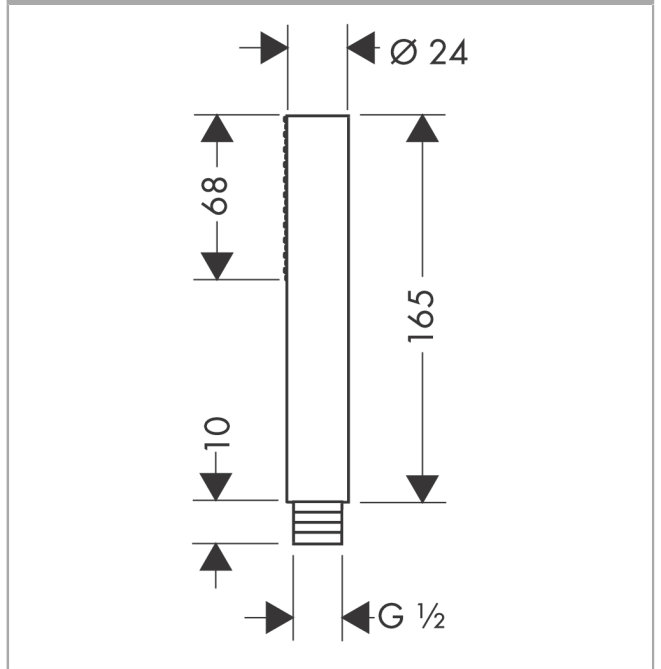

AXOR Starck
Staaftandouché 1jet
 Oppervlakken: **Brushed Black Chrome** Art.-nr.: **10531340**

Beschrijving

Functies

- afmeting straalesschijf: 68 x 24 mm
- straalsoort: Rain
- maximaal debiet bij 3 bar: 8 l/min.
- debiet Rain (bij 3 bar): 8 l/min.
- aansluiting G 1/2

Details over het artikel

Prijs excl. BTW	168,30 €
Prijs incl. BTW*	203,64 €

Technologie

Productafbeelding

Maattekening

Doorstroomdiagram

AXOR Starck
Staaftanddouche 1jet
Oppervlakken: **Brushed Black Chrome** Art.-nr.: 10531340

Uittrektekening

Bouwjaar: >11/16

AXOR Starck
Staafhanddouche 1jet
Oppervlakken: **Brushed Black Chrome** Art.-nr.: **10531340**

Onderdelenlijst

Bouwjaar: >11/16

= Pos.	Beschrijving	Art.-nr.	PC	VE
1	zeefdichting	94246000	-	1
2	waterspaarset	92019000	-	1