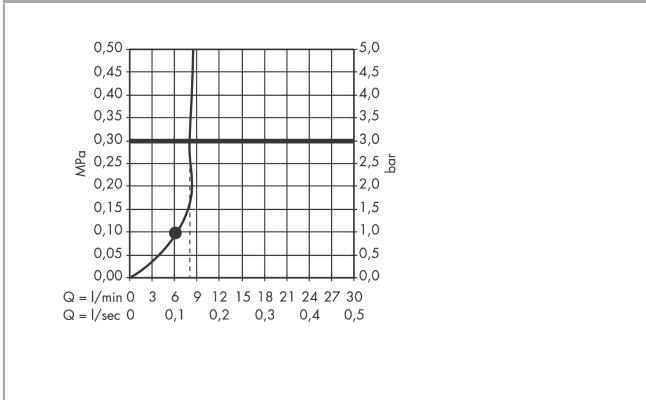

AXOR Starck
Staaftandouché 1jet
 Oppervlakken: **Brushed Black Chrome** Art.-nr.: **10531340**

Beschrijving

Functies

- afmeting straalesschijf: 68 x 24 mm
- straalsoort: Rain
- maximaal debiet bij 3 bar: 8 l/min.
- debiet Rain (bij 3 bar): 8 l/min.
- aansluiting G 1/2

Details over het artikel

Prijs excl. BTW	168,30 €
Prijs incl. BTW*	203,64 €

Technologie

Productafbeelding

Maattekening

Doorstroomdiagram

AXOR Starck
Staaftanddouche 1jet
Oppervlakken: **Brushed Black Chrome** Art.-nr.: 10531340