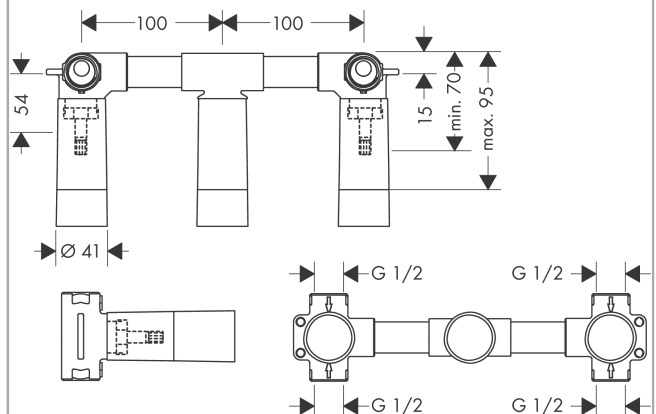

Inbouwlichaam voor 3-gatswastafelmengkraan voor wandinbouw

Oppervlakken: n.v.t. Art.-nr.: 10303180

Beschrijving

Funcities

- geschikt voor alle 3-gats-wastafelmengkranen voor wandmontage
- aansluiting vanaf boven of beneden
- minimum mounting depth: 70 mm
- maximum mounting depth: 95 mm

Details over het artikel

Prijs excl. BTW	234,50 €
Prijs incl. BTW*	283,75 €

Productafbeelding

Maattekening

Inbouwlichaam voor 3-gatswastafelmengkraan voor wandinbouw
 Oppervlakken: n.v.t. Art.-nr.: 10303180

Uittrektekening

Bouwjaar: >04/01

Inbouwlichaam voor 3-gatswastafelmengkraan voor wandinbouw
Oppervlakken: n.v.t. Art.-nr.: 10303180

Onderdelenlijst

Bouwjaar: >04/01

= Pos.	Beschrijving	Art.-nr.	PC	VE
1	verlengset 25 mm	96259000	-	1
2	verlengset 25 mm	95413000	-	1
3	dichtmanchet	96383000	-	1
4	bovendeel rechts sluitend	94009000	-	1
5	O-ring 18x2	98181000	-	1
6	Stop	97998000	-	1