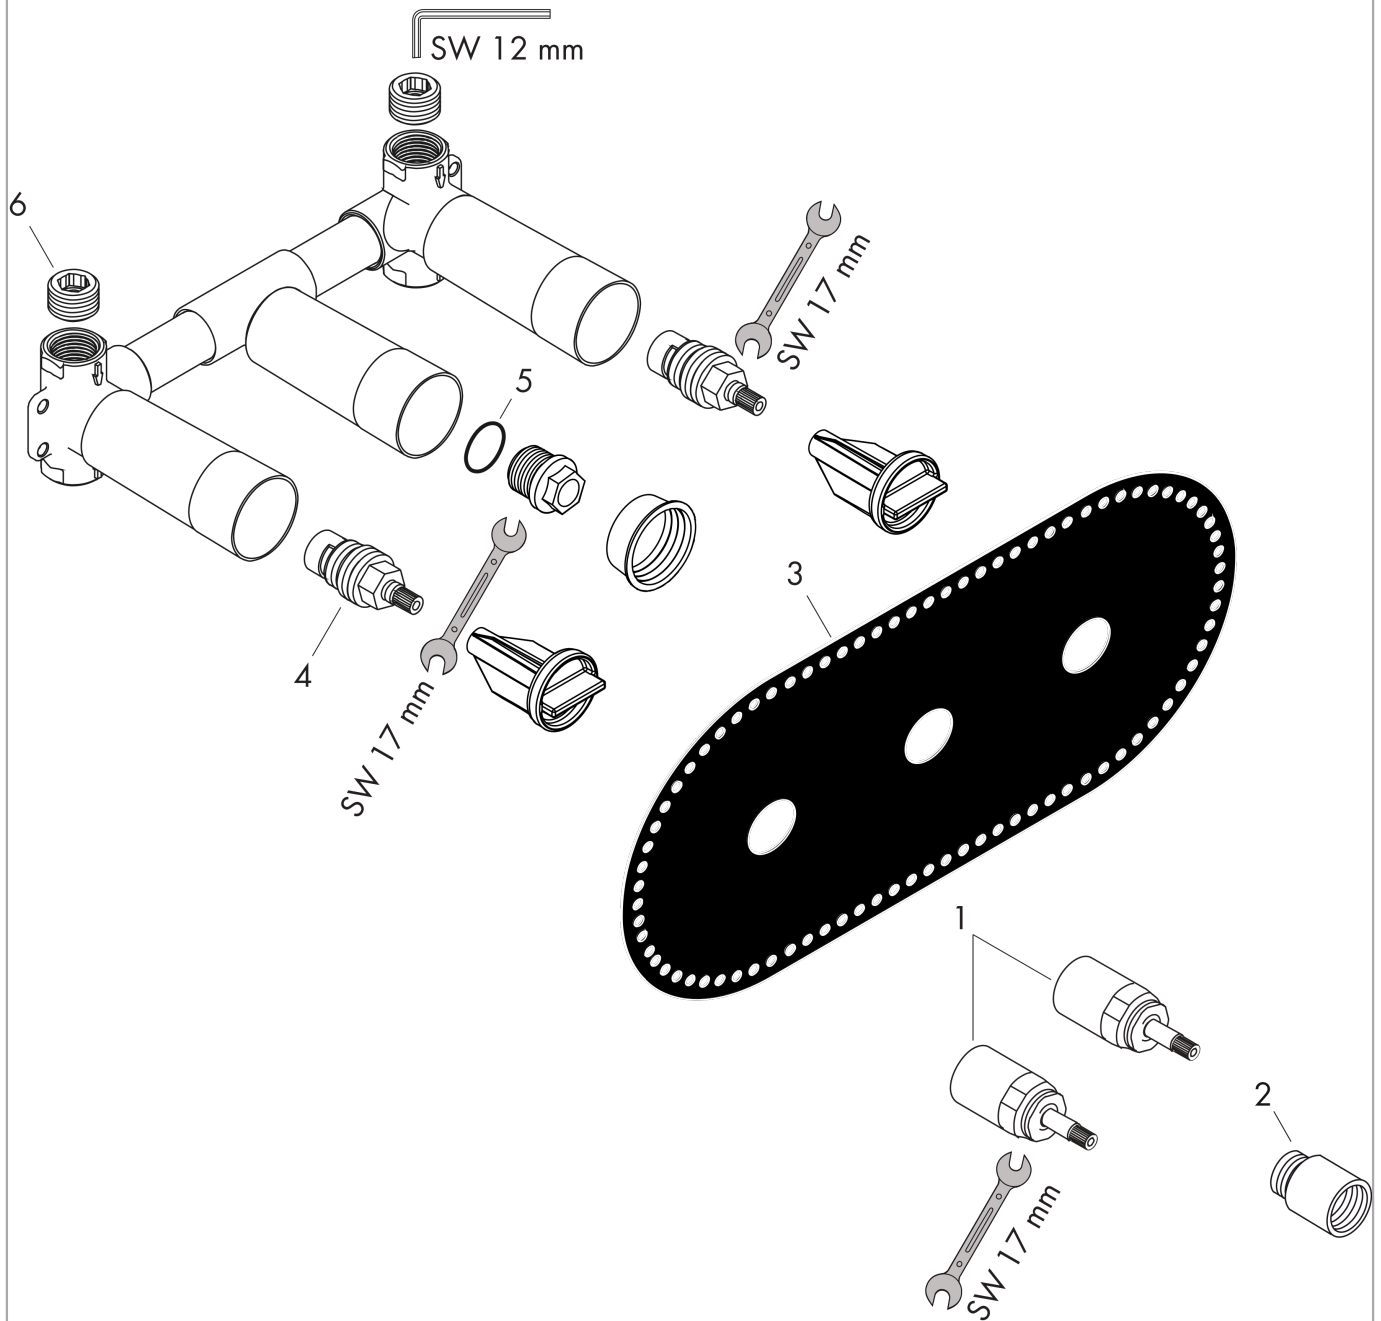

Inbouwlichaam voor 3-gatswastafelmengkraan voor wandinbouw

Oppervlakken: n.v.t. Art.-nr.: 10303180

Beschrijving

Funcities

- geschikt voor alle 3-gats-wastafelmengkranen voor wandmontage
- aansluiting vanaf boven of beneden
- minimum mounting depth: 70 mm
- maximum mounting depth: 95 mm

Details over het artikel

Prijs excl. BTW	234,50 €
Prijs incl. BTW*	283,75 €

Productafbeelding

Maattekening

Inbouwlichaam voor 3-gatswastafelmengkraan voor wandinbouw
 Oppervlakken: n.v.t. Art.-nr.: 10303180

Uittrektekening

Bouwjaar: >04/01

Inbouwlichaam voor 3-gatswastafelmengkraan voor wandinbouw
Oppervlakken: n.v.t. Art.-nr.: 10303180

Onderdelenlijst

Bouwjaar: >04/01

= Pos.	Beschrijving	Art.-nr.	PC	VE
1	verlengset 25 mm	96259000	-	1
2	verlengset 25 mm	95413000	-	1
3	dichtmanchet	96383000	-	1
4	bovendeel rechts sluitend	94009000	-	1
5	O-ring 18x2	98181000	-	1
6	Stop	97998000	-	1