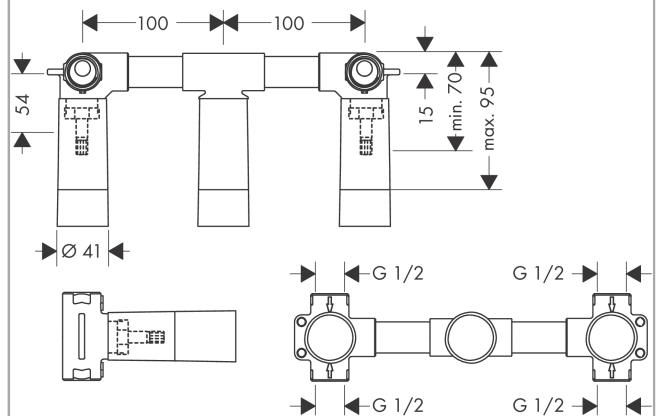

Inbouwlichaam voor 3-gatswastafelmengkraan voor wandinbouw

Oppervlakken: n.v.t. Art.-nr.: 10303180

Beschrijving

Funcities

- geschikt voor alle 3-gats-wastafelmengkranen voor wandmontage
- aansluiting vanaf boven of beneden
- minimum mounting depth: 70 mm
- maximum mounting depth: 95 mm

Details over het artikel

Prijs excl. BTW	234,50 €
Prijs incl. BTW*	283,75 €

Productafbeelding

Maattekening

Inbouwlichaam voor 3-gatswastafelmengkraan voor wandinbouw
 Oppervlakken: n.v.t. Art.-nr.: 10303180

Uittrektekening

Bouwjaar: >04/01

Inbouwlichaam voor 3-gatswastafelmengkraan voor wandinbouw
Oppervlakken: n.v.t. Art.-nr.: 10303180

Onderdelenlijst

Bouwjaar: >04/01

= Pos.	Beschrijving	Art.-nr.	PC	VE
1	verlengset 25 mm	96259000	-	1
2	verlengset 25 mm	95413000	-	1
3	dichtmanchet	96383000	-	1
4	bovendeel rechts sluitend	94009000	-	1
5	O-ring 18x2	98181000	-	1
6	Stop	97998000	-	1