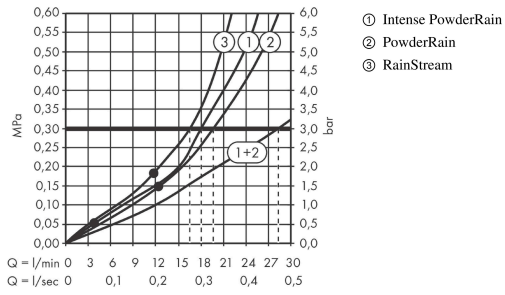

Rainfinity
PowderRain hoofddouche 360 3jet met douchearm
 Oppervlakken: **Matt White** Art.-nr.: **26234700**

Beschrijving

Functies

- bestaat uit: hoofddouche, wandbevestiging
- afmeting straalesschijf: 360 mm
- straalsoort: PowderRain, Intense PowderRain, RainStream
- uitsprong 381 mm
- middenste straalesschijf: 205 mm
- frame: metaal
- materiaal straalesschijf: aluminium
- oppervlak straalesschijf: grafiet
- hoofddouche verticaal kantelbaar met 10-30°
- maximaal debiet bij 3 bar: 28,1 l/min.
- debiet PowderRain (bij 3 bar): 20 l/min
- debiet Intense PowderRain (bij 3 bar): 18 l/min
- debiet RainStream (bij 3 bar): 16 l/min
- minimaal selectiepunt voor een correcte werking in l/min.: 12,2 l/min.
- bediening van de 3 straalzones via 3 stopkranen of een stop- en omstelkraan met 3 uitgangen
- hoofddouche afneembaar voor reiniging
- montage: wandmontage - voor installatie op iBox
- niet geschikt voor doorstroomtoestellen

Details over het artikel

Prijs excl. BTW	1.552,90 €
Prijs incl. BTW*	1.879,01 €

Technologie

Designprijzen

Productafbeelding

Maattekening

Rainfinity

PowderRain hoofddouche 360 3jet met douchearm

Oppervlakken: **Matt White** Art.-nr.: **26234700**

Doorstroomdiagram

De verbruikswaarden werden in overeenstemming met de praktijk met de bijbehorende armaturen (thermostaat/mengkraan/inbouwventiel) gemeten.