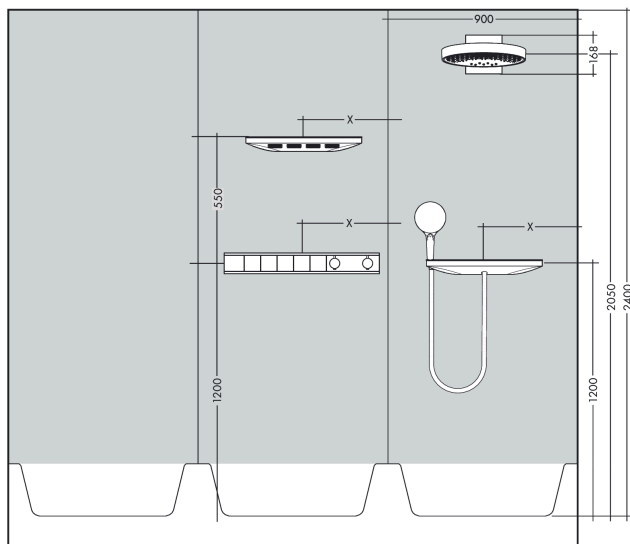

Rainfinity
PowderRain hoofddouche 360 3jet met douchearm
Oppervlakken: **Matt White** Art.-nr.: **26234700**

Inbouwvoorbeeld

Rainfinity 360 3jet
26234XXX

Rainfinity 250 3jet
26232XXX