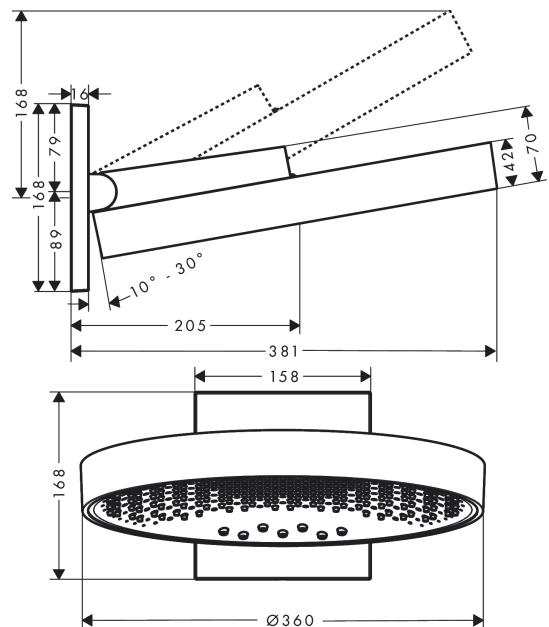

Rainfinity
PowderRain hoofddouche 360 3jet met douchearm
 Oppervlakken: **Matt White** Art.-nr.: **26234700**

Beschrijving

Functies

- bestaat uit: hoofddouche, wandbevestiging
- afmeting straalesschijf: 360 mm
- straalsoort: PowderRain, Intense PowderRain, RainStream
- uitsprong 381 mm
- middenste straalesschijf: 205 mm
- frame: metaal
- materiaal straalesschijf: aluminium
- oppervlak straalesschijf: grafiet
- hoofddouche verticaal kantelbaar met 10-30°
- maximaal debiet bij 3 bar: 28,1 l/min.
- debiet PowderRain (bij 3 bar): 20 l/min
- debiet Intense PowderRain (bij 3 bar): 18 l/min
- debiet RainStream (bij 3 bar): 16 l/min
- minimaal selectiepunt voor een correcte werking in l/min.: 12,2 l/min.
- bediening van de 3 straalzones via 3 stopkranen of een stop- en omstelkraan met 3 uitgangen
- hoofddouche afneembaar voor reiniging
- montage: wandmontage - voor installatie op iBox
- niet geschikt voor doorstroomtoestellen

Details over het artikel

Prijs excl. BTW	1.552,90 €
Prijs incl. BTW*	1.879,01 €

Technologie

Designprijzen

Productafbeelding

Maattekening

Rainfinity

PowderRain hoofddouche 360 3jet met douchearm

Oppervlakken: **Matt White** Art.-nr.: **26234700**

Doorstroomdiagram

De verbruikswaarden werden in overeenstemming met de praktijk met de bijbehorende armaturen (thermostaat/mengkraan/inbouwventiel) gemeten.

Uittrektekening

Bouwjaar: >07/19

Rainfinity
PowderRain hoofddouche 360 3jet met douchearm
 Oppervlakken: **Matt White** Art.-nr.: **26234700**

Onderdelenlijst

Bouwjaar: >07/19

= Pos.	Beschrijving	Art.-nr.	PC	VE
1	afdekkap	93524700	-	1
2	klemhaak	93525000	-	1
3	cilinderkopschroef M5x40	97673000	-	1
4	rozet	93523700	-	1
5	O-ring 9x2	98119000	-	1
6	O-ring 10x2	98170000	-	1
7	O-ring 17x2	98199000	-	1
8	schroef-set	96525000	-	1
9	O-ring 18x2	98181000	-	1
10	O-ring 16x2	98133000	-	1
11	zeef	98513000	-	1
12	montagehulp	92540000	-	1
13	verlengset 25 mm	13595000	-	1
14	drager-schroef-set	97747000	-	1
15	compensatieset 1°	95521000	-	1