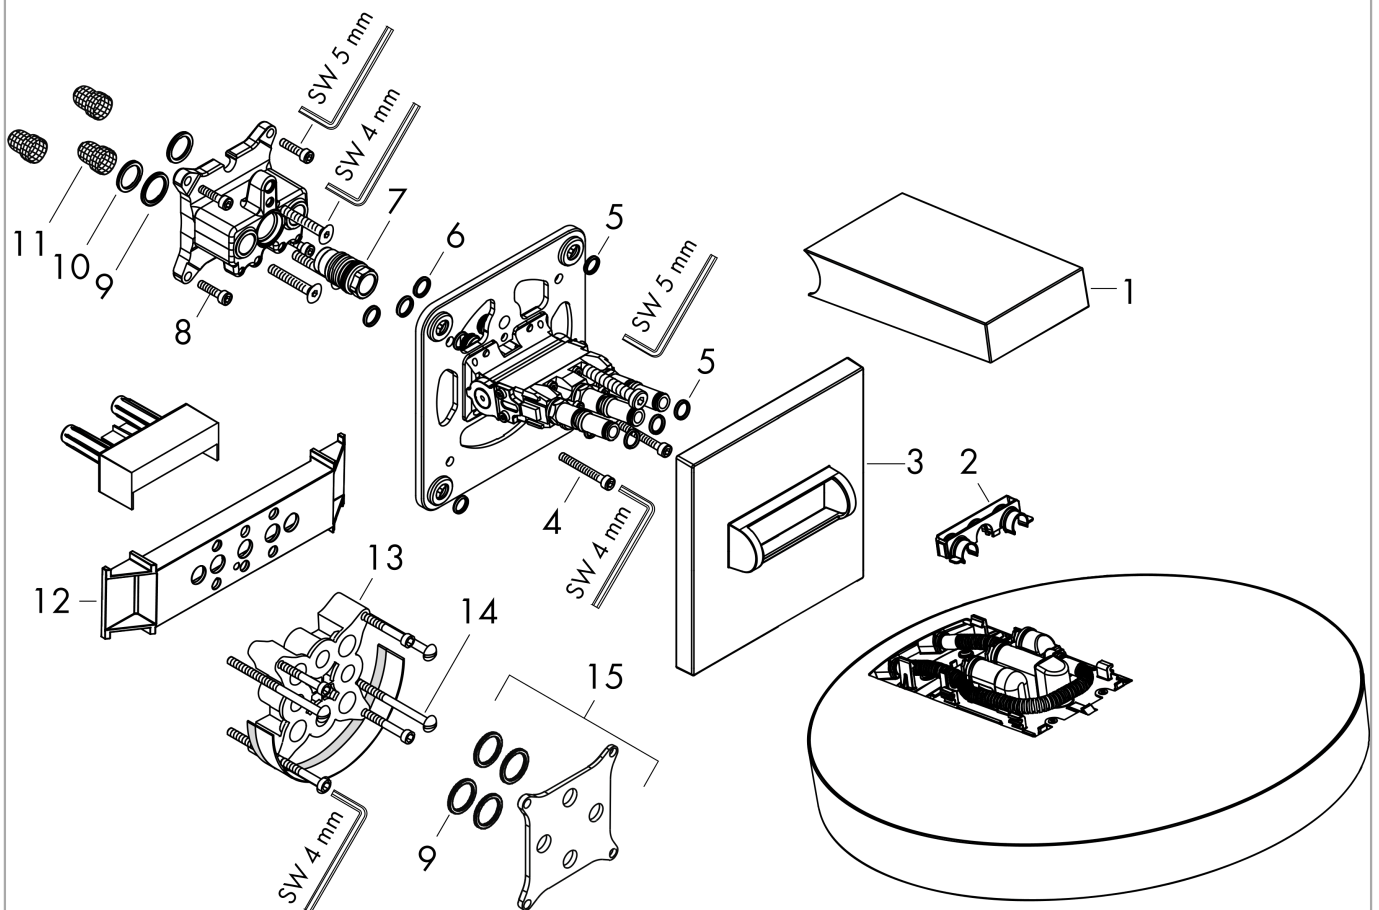

Rainfinity
PowderRain hoofddouche 360 3jet met douchearm
 Oppervlakken: **Matt White** Art.-nr.: **26234700**

Beschrijving

Functies

- bestaat uit: hoofddouche, wandbevestiging
- afmeting straalesschijf: 360 mm
- straalsoort: PowderRain, Intense PowderRain, RainStream
- uitsprong 381 mm
- middenste straalesschijf: 205 mm
- frame: metaal
- materiaal straalesschijf: aluminium
- oppervlak straalesschijf: grafiet
- hoofddouche verticaal kantelbaar met 10-30°
- maximaal debiet bij 3 bar: 28,1 l/min.
- debiet PowderRain (bij 3 bar): 20 l/min
- debiet Intense PowderRain (bij 3 bar): 18 l/min
- debiet RainStream (bij 3 bar): 16 l/min
- minimaal selectiepunt voor een correcte werking in l/min.: 12,2 l/min.
- bediening van de 3 straalzones via 3 stopkranen of een stop- en omstelkraan met 3 uitgangen
- hoofddouche afneembaar voor reiniging
- montage: wandmontage - voor installatie op iBox
- niet geschikt voor doorstroomtoestellen

Rainfinity
PowderRain hoofddouche 360 3jet met douchearm
 Oppervlakken: **Matt White** Art.-nr.: **26234700**

Inbouwvoorbeeld

Rainfinity 360 3jet
 26234XXX

Rainfinity 250 3jet
 26232XXX

Rainfinity
PowderRain hoofdouche 360 3jet met douchearm
 Oppervlakken: **Matt White** Art.-nr.: **26234700**

Uittrektekening

Bouwjaar: >07/19

Rainfinity
PowderRain hoofddouche 360 3jet met douchearm
 Oppervlakken: **Matt White** Art.-nr.: **26234700**

Onderdelenlijst

Bouwjaar: >07/19

= Pos.	Beschrijving	Art.-nr.	PC	VE
1	afdekkap	93524700	-	1
2	klemhaak	93525000	-	1
3	cilinderkopschroef M5x40	97673000	-	1
4	rozet	93523700	-	1
5	O-ring 9x2	98119000	-	1
6	O-ring 10x2	98170000	-	1
7	O-ring 17x2	98199000	-	1
8	schroef-set	96525000	-	1
9	O-ring 18x2	98181000	-	1
10	O-ring 16x2	98133000	-	1
11	zeef	98513000	-	1
12	montagehulp	92540000	-	1
13	verlengset 25 mm	13595000	-	1
14	drager-schroef-set	97747000	-	1
15	compensatieset 1°	95521000	-	1