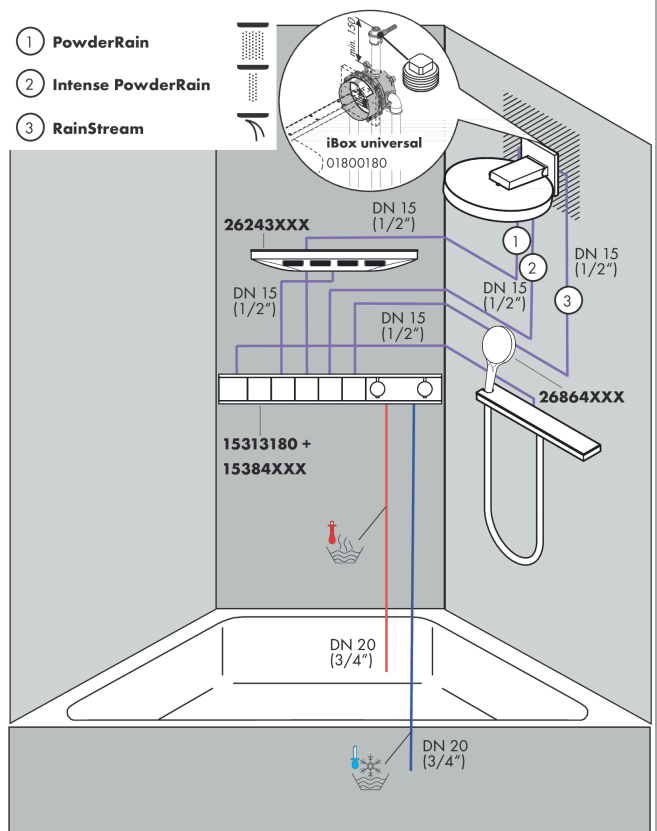

Rainfinity
PowderRain hoofddouche 360 3jet met douchearm
Oppervlakken: **Matt White** Art.-nr.: **26234700**

Inbouwvoorbeeld

Rainfinity 360 3jet
26234XXX

Rainfinity 250 3jet
26232XXX