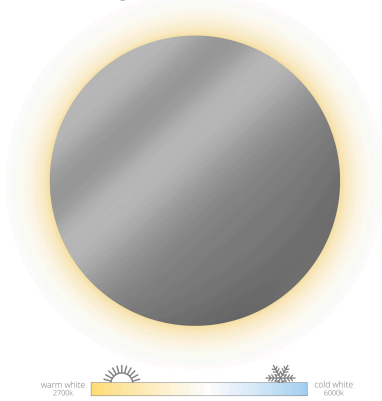

PRODUCTSHEET

Spiegel Rond CCT-verlichting, diameter 60 cm

Product nr.	SPMCCT600
Omschrijving	Spiegel Rond CCT-verlichting, diameter 60 cm
Merk	Looox
Serie	Mirror collection
Type	CM-Line

Ga voor een trendy rond!

Ronde badkamerspiegels zijn in opmars op interieurgebied en verkrijgbaar bij Looox. Durf te gaan voor verandering en kies voor een ronde badkamerspiegel. De Looox Mirror CM-Line is een gedurfde en praktische aanvulling op onze huidige badkamercollectie. De Looox Mirror CM-Line wordt geleverd in de maten 60, 70, 80, 100 en 120 cm. Ook is de CM-Line leverbaar met CCT verlichting (regeling tussen warmwit naar koudwit).

Niet dol op felle kleuren? Geen probleem! De badkamerspiegel is ook voorzien van helderwitte ledverlichting.

Materiaal	Aluminium	Dikte	25 Millimeter
Vandaalbestendig	nee	Hoogte	600 Millimeter
Uitvoeringsvorm	Wandspiegel	Breedte	600 Millimeter
Vorm	Rond	Diameter	600 Millimeter
Uitvoering glas	Helder		
Vergrotende spiegel	nee		
Met spiegelijst	nee		
Materiaal spiegelijst	Overig		
Kleur spiegelijst	Overig		
Met facet	nee		
Uitvoering facet	Overig		
Met bevestigingsmateriaal	ja		
Kleur bevestigingsmateriaal	Overig		
Met anticondens	nee		
Met verlichting	ja		
Met contactdoos	nee		
Met verwarming	nee		
Elektrische aansluiting	Kabel		