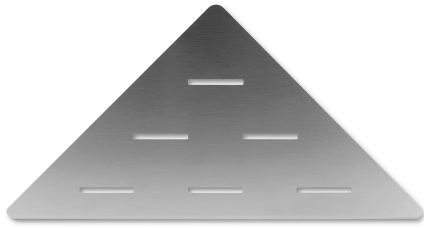

## Corner Shelf geborsteld rvs 30 cm

Product nr.	<b>CORNER30</b>
Omschrijving	Corner Shelf geborsteld rvs 30 cm
Merk	Looox
Serie	Special collection
Type	Corner Shelf

0 871924 457125

### Simpel, stijlvol, praktisch

De Looox Corner Shelf is een stijlvolle shampoohouder. Met onze Looox Corner Shelf heb je altijd je doucheartikelen binnen handbereik!

Badartikelen, shampooflessen en tubes.. Hoe voorkom je dat ze ergens rommelig op de grond van je doucheruimte belanden? Onze Looox Corner Shelf biedt de oplossing. De Looox Corner Shelf is een mooi alternatief voor het doorsnee doucherek. De shampoohouder wordt geïntegreerd in de voegen van de tegels. Hierdoor is de shampoohouder netjes in de voegen weggewerkt. Een functionele en trendy badkameroplossing.

Materiaal planchet	Roestvaststaal (RVS)	Lengte	300 Millimeter
Materiaal frame	Roestvaststaal (RVS)	Hoogte	10 Millimeter
Oppervlaktebescherming	Geen (onbehandeld)	Diepte	220 Millimeter
Profielvorm frame	Geen		
Uitvoering planchet	Overig		
Veiligheidsglas	nee		
Uitvoering afdekrozet	Overig		
Kleur planchet	Overig		
Kleur frame	Overig		
Accentkleur	Overig		
Transparant	nee		
Met verwisselbare decor-afdekkap/rozet	nee		
Hoekuitvoering	ja		
Met losse glasplaat	nee		
Met tandenborstelhouder	nee		
Met glashouder	nee		
Met zeepomp	nee		
Met rol/gastendoekhouder	nee		
Schroefbevestiging	nee		
Glue mounting	nee		
Bevestiging zelfklevend	nee		
Verdekte bevestiging	ja		
Met bevestigingsmateriaal	nee		