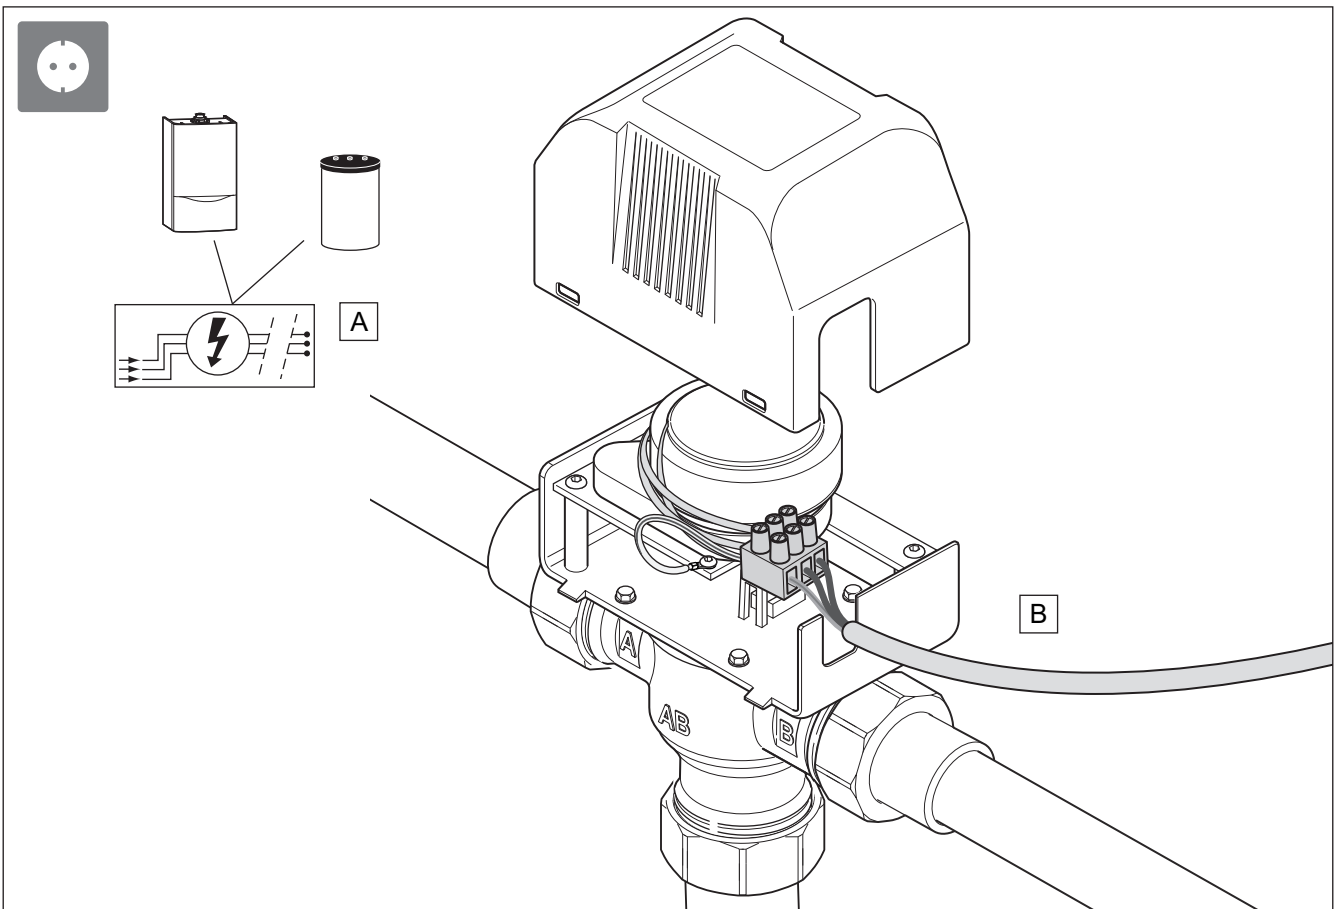

9462

	$T_{max}$	°C	88
	$T_{max, u}$	°C	52
	$\Delta p_{max}$	bar	0,6
	U	V / Hz	230 / 50
	P	W	5
	IP	-	IP 20

0020186482\_00 INT 042014 - Änderungen vorbehalten, Subject to change