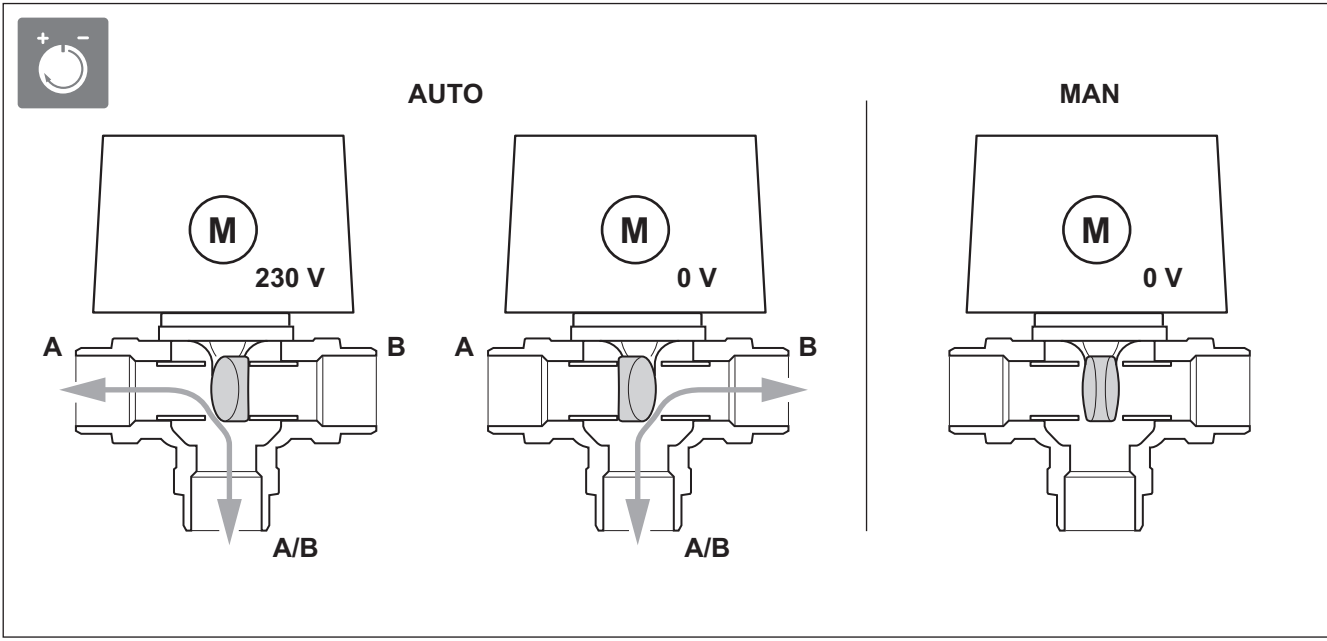

9462

	$T_{max}$	°C	88
	$T_{max, u}$	°C	52
	$\Delta p_{max}$	bar	0,6
	U	V / Hz	230 / 50
	P	W	5
	IP	-	IP 20

0020186482\_00 INT 042014 - Änderungen vorbehalten, Subject to change