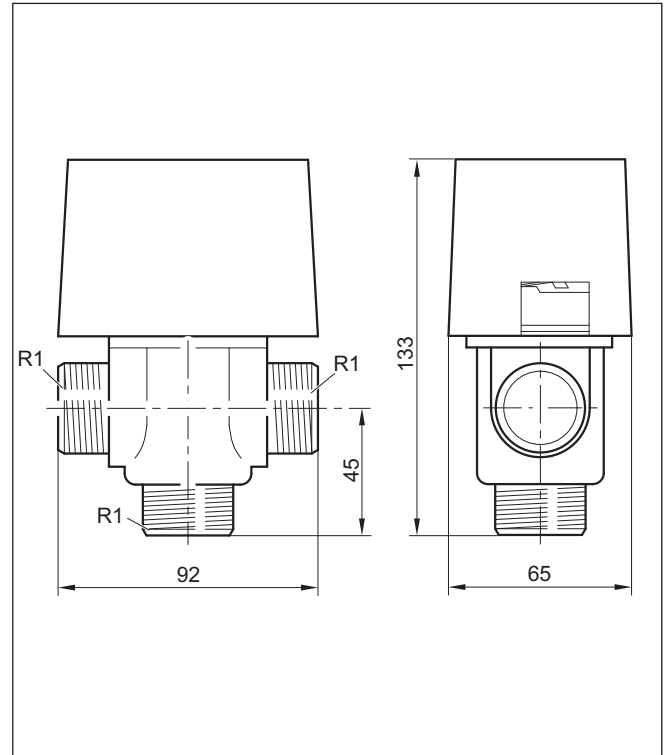

9462

	$T_{max}$	°C	88
	$T_{max, u}$	°C	52
	$\Delta p_{max}$	bar	0,6
	U	V / Hz	230 / 50
	P	W	5
	IP	-	IP 20

0020186482\_00 INT 042014 - Änderungen vorbehalten, Subject to change