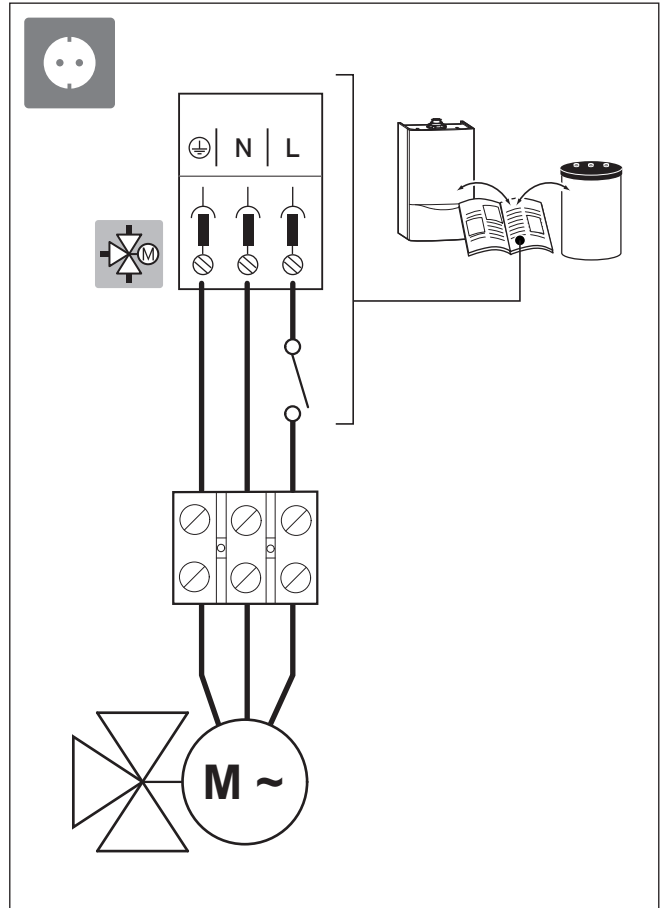

9462

	$T_{max}$	°C	88
	$T_{max, u}$	°C	52
	$\Delta p_{max}$	bar	0,6
	U	V / Hz	230 / 50
	P	W	5
	IP	-	IP 20

0020186482\_00 INT 042014 - Änderungen vorbehalten, Subject to change