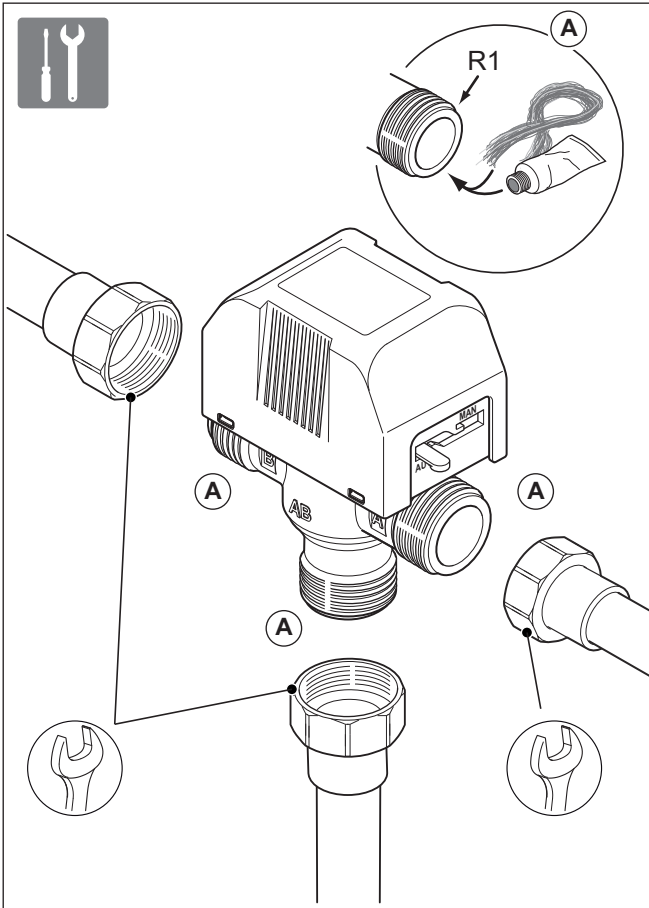

9462

	$T_{max}$	°C	88
	$T_{max, u}$	°C	52
	$\Delta p_{max}$	bar	0,6
	U	V / Hz	230 / 50
	P	W	5
	IP	-	IP 20

0020186482\_00 INT 042014 - Änderungen vorbehalten, Subject to change