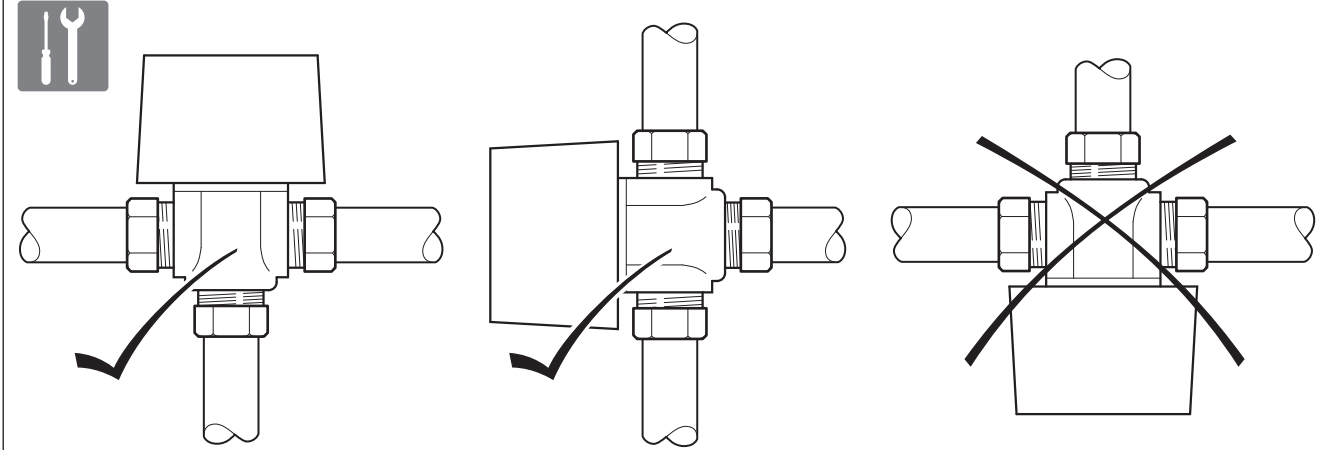

9462

	$T_{max}$	°C	88
	$T_{max, u}$	°C	52
	$\Delta p_{max}$	bar	0,6
	U	V / Hz	230 / 50
	P	W	5
	IP	-	IP 20

0020186482\_00 INT 042014 - Änderungen vorbehalten, Subject to change