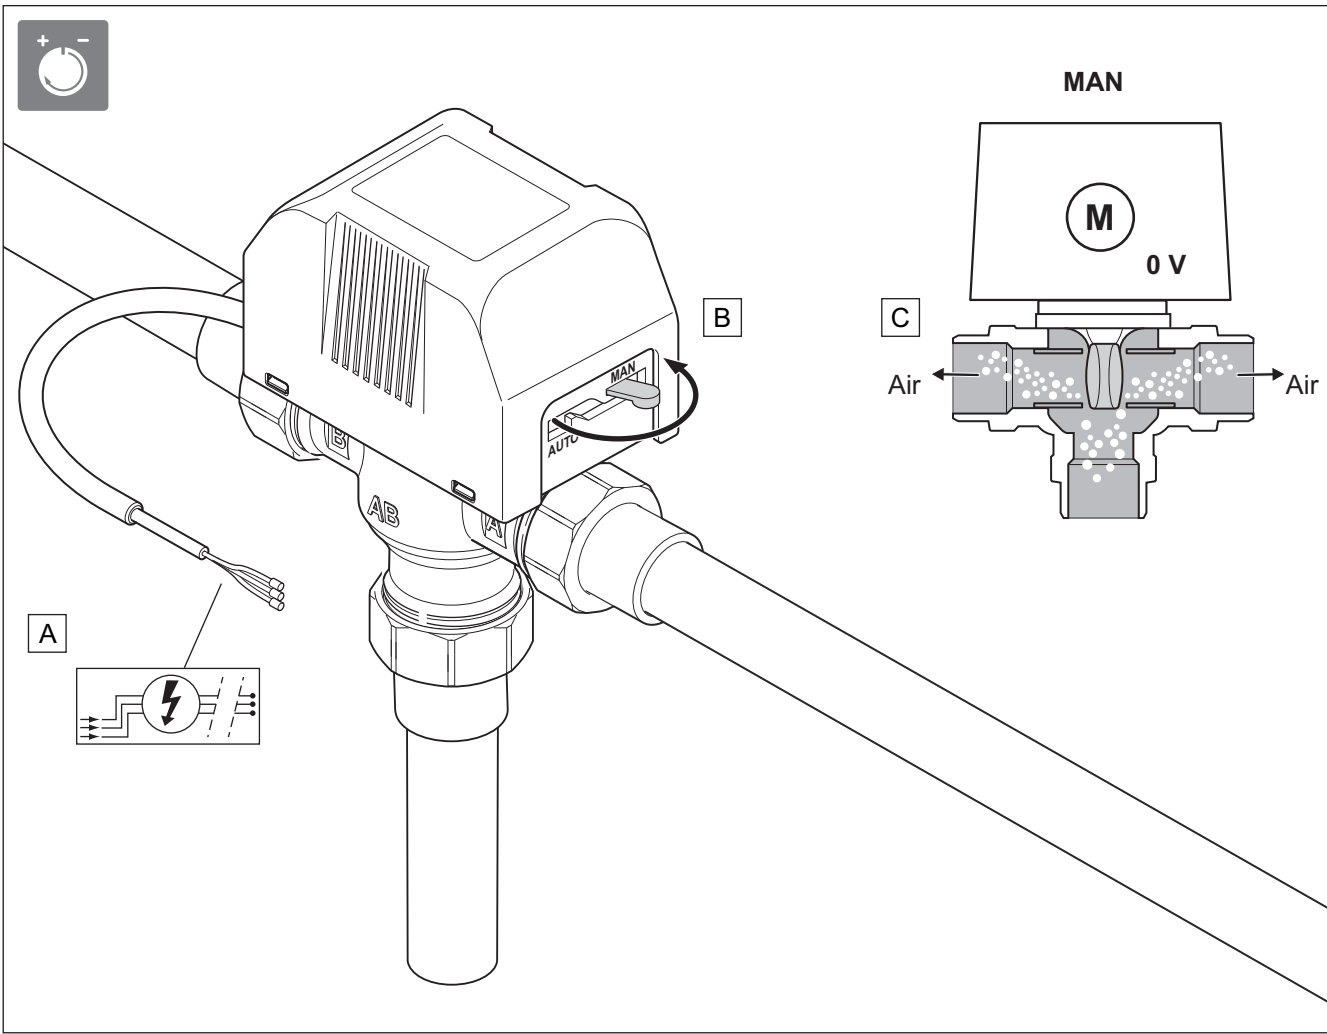

9462

	$T_{max}$	°C	88
	$T_{max, u}$	°C	52
	$\Delta p_{max}$	bar	0,6
	U	V / Hz	230 / 50
	P	W	5
	IP	-	IP 20

0020186482\_00 INT 042014 - Änderungen vorbehalten, Subject to change