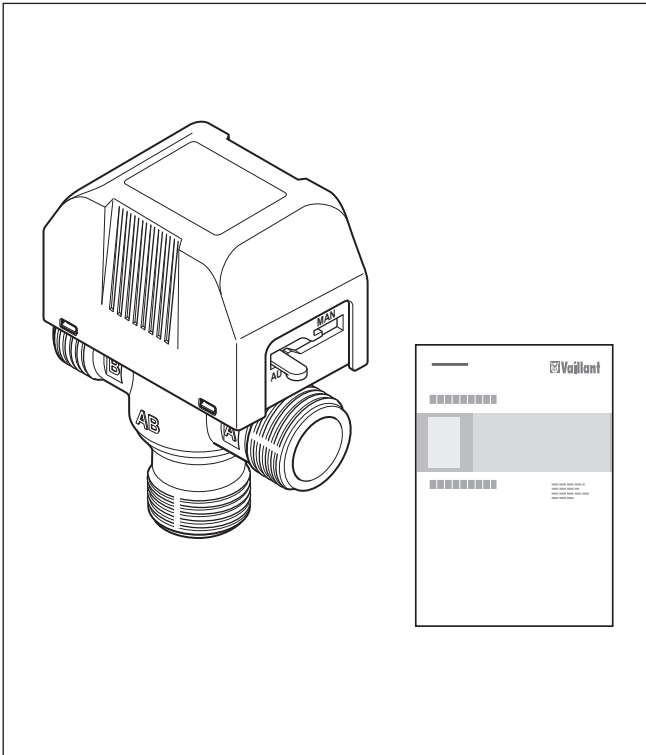

9462

	$T_{max}$	°C	88
	$T_{max, u}$	°C	52
	$\Delta p_{max}$	bar	0,6
	U	V / Hz	230 / 50
	P	W	5
	IP	-	IP 20

0020186482\_00 INT 042014 - Änderungen vorbehalten, Subject to change