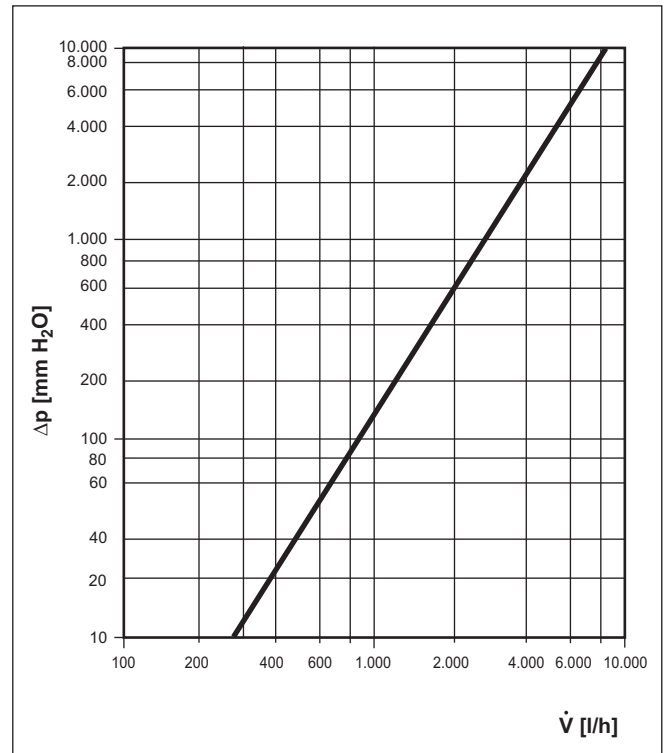

9462

	$T_{max}$	°C	88
	$T_{max, u}$	°C	52
	$\Delta p_{max}$	bar	0,6
	U	V / Hz	230 / 50
	P	W	5
	IP	-	IP 20

0020186482\_00 INT 042014 - Änderungen vorbehalten, Subject to change