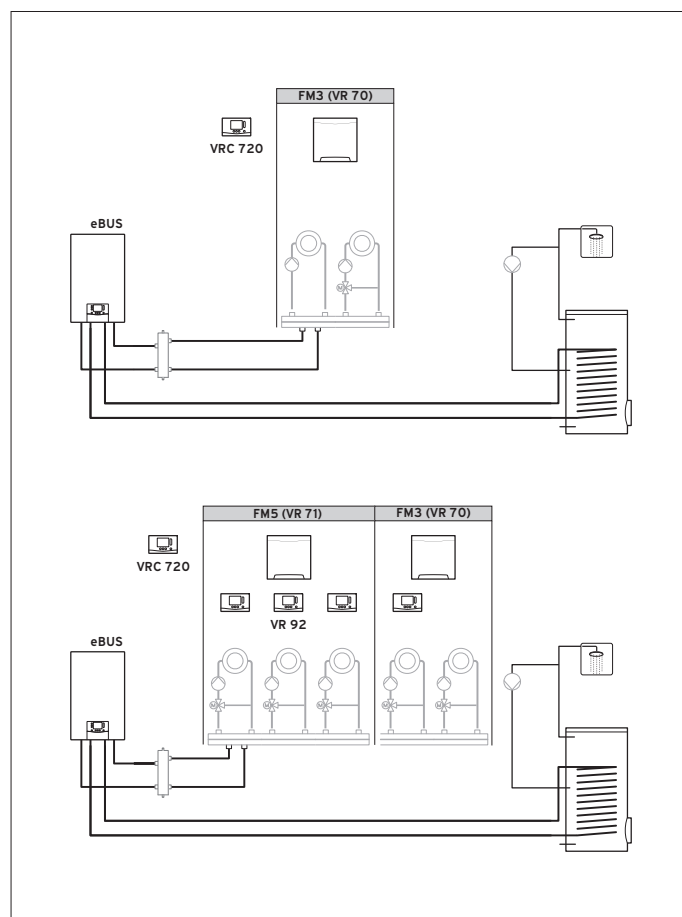

Technische fiche: weersafhankelijke regelaar sensoCOMFORT VRC 720

bijzondere kenmerken

- weersafhankelijke regelaar met 3,5 inch monochrome TFT-display met 4 aanraaktoetsen en 1 capacitieve touchslider met selectief aanraakgebied
- regelaar voor alle HVAC-opwekkers van Vaillant (ketels, warmtepompen, enz.)
- buitenvoeler met DCF-sigitaal (automatische datum - en uurinstelling)
- intuïtieve bediening zonder voorkennis
- extra brede display met tekst en symbolen (23 talen)
- snelle inbedrijfname door een installatieassistent met zelfverklarende begeleide systeemconfiguratie
- automatische detectie van systeemcomponenten
- weekprogramma voor verwarming, sanitair, koeling en ventilatie
- grafische weergave van de opbrengst en het stroomverbruik (warmtepompen)
- grafische weergave van zonne-energieopbrengsten
- monitoren van het stroomverbruik (weergave in kWh)
- monitoren van het gasverbruik (weergave in kWh)
- triVAI-functie (bepaling van de meest efficiënte warmteopwekker en vergelijking van de energiekosten van gas en elektriciteit)
- dauwpuntregeling en controle van de luchtvochtigheid in koelmodus (in combinatie met warmtepompen)
- cascade van maximaal 7 eBUS-warmteopwekkers mogelijk (voor verwarming en actieve koeling)
- eBUS-verbinding (2-draads)

levering

- weersafhankelijke regelaar met wandsokkel en 6-polige aansluitstekker
- buitenvoeler met DCF-sigitaal (3-draads)

accessoires

- module VR 71 (code 0020184847)
- module VR 70 (code 0020184844)
- afstandsbediening VR 92 (code 0020260925)
- internetmodule VR 920 (code 002025922)