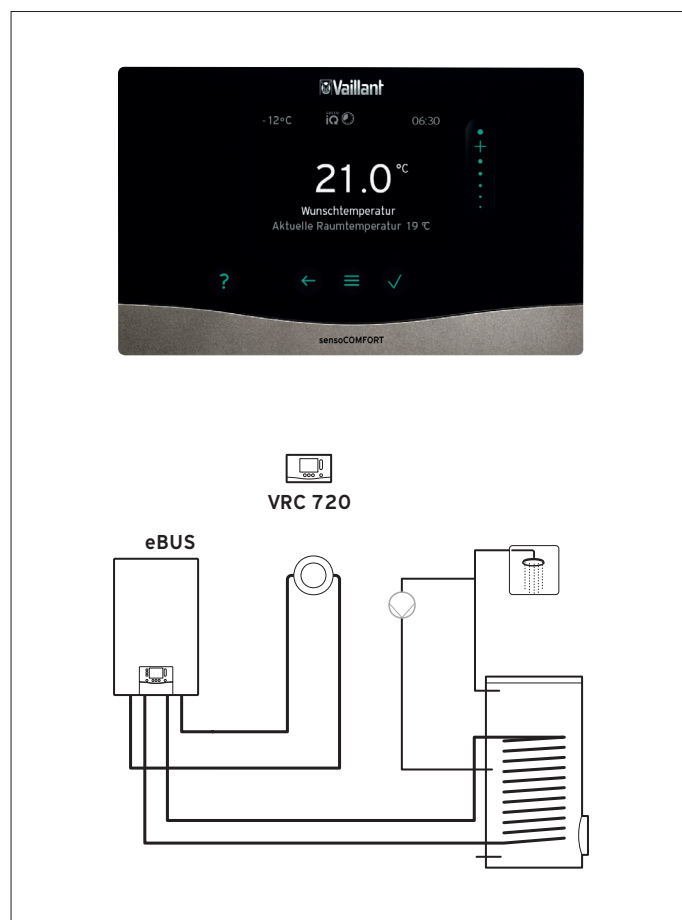

Technische fiche: weersafhankelijke regelaar sensoCOMFORT VRC 720

bijzondere kenmerken

- weersafhankelijke regelaar met 3,5 inch monochrome TFT-display met 4 aanraaktoetsen en 1 capacitieve touchslider met selectief aanraakgebied
- regelaar voor alle HVAC-opwekkers van Vaillant (ketels, warmtepompen, enz.)
- buitenvoeler met DCF-sigitaal (automatische datum - en uurinstelling)
- intuïtieve bediening zonder voorkennis
- extra brede display met tekst en symbolen (23 talen)
- snelle inbedrijfname door een installatieassistent met zelfverklarende begeleide systeemconfiguratie
- automatische detectie van systeemcomponenten
- weekprogramma voor verwarming, sanitair, koeling en ventilatie
- grafische weergave van de opbrengst en het stroomverbruik (warmtepompen)
- grafische weergave van zonne-energieopbrengsten
- monitoren van het stroomverbruik (weergave in kWh)
- monitoren van het gasverbruik (weergave in kWh)
- triVAI-functie (bepaling van de meest efficiënte warmteopwekker en vergelijking van de energiekosten van gas en elektriciteit)
- dauwpuntregeling en controle van de luchtvochtigheid in koelmodus (in combinatie met warmtepompen)
- cascade van maximaal 7 eBUS-warmteopwekkers mogelijk (voor verwarming en actieve koeling)
- eBUS-verbinding (2-draads)

levering

- weersafhankelijke regelaar met wandsokkel en 6-polige aansluitstekker
- buitenvoeler met DCF-sigitaal (3-draads)

accessoires

- module VR 71 (code 0020184847)
- module VR 70 (code 0020184844)
- afstandsbediening VR 92 (code 0020260925)
- internetmodule VR 920 (code 002025922)