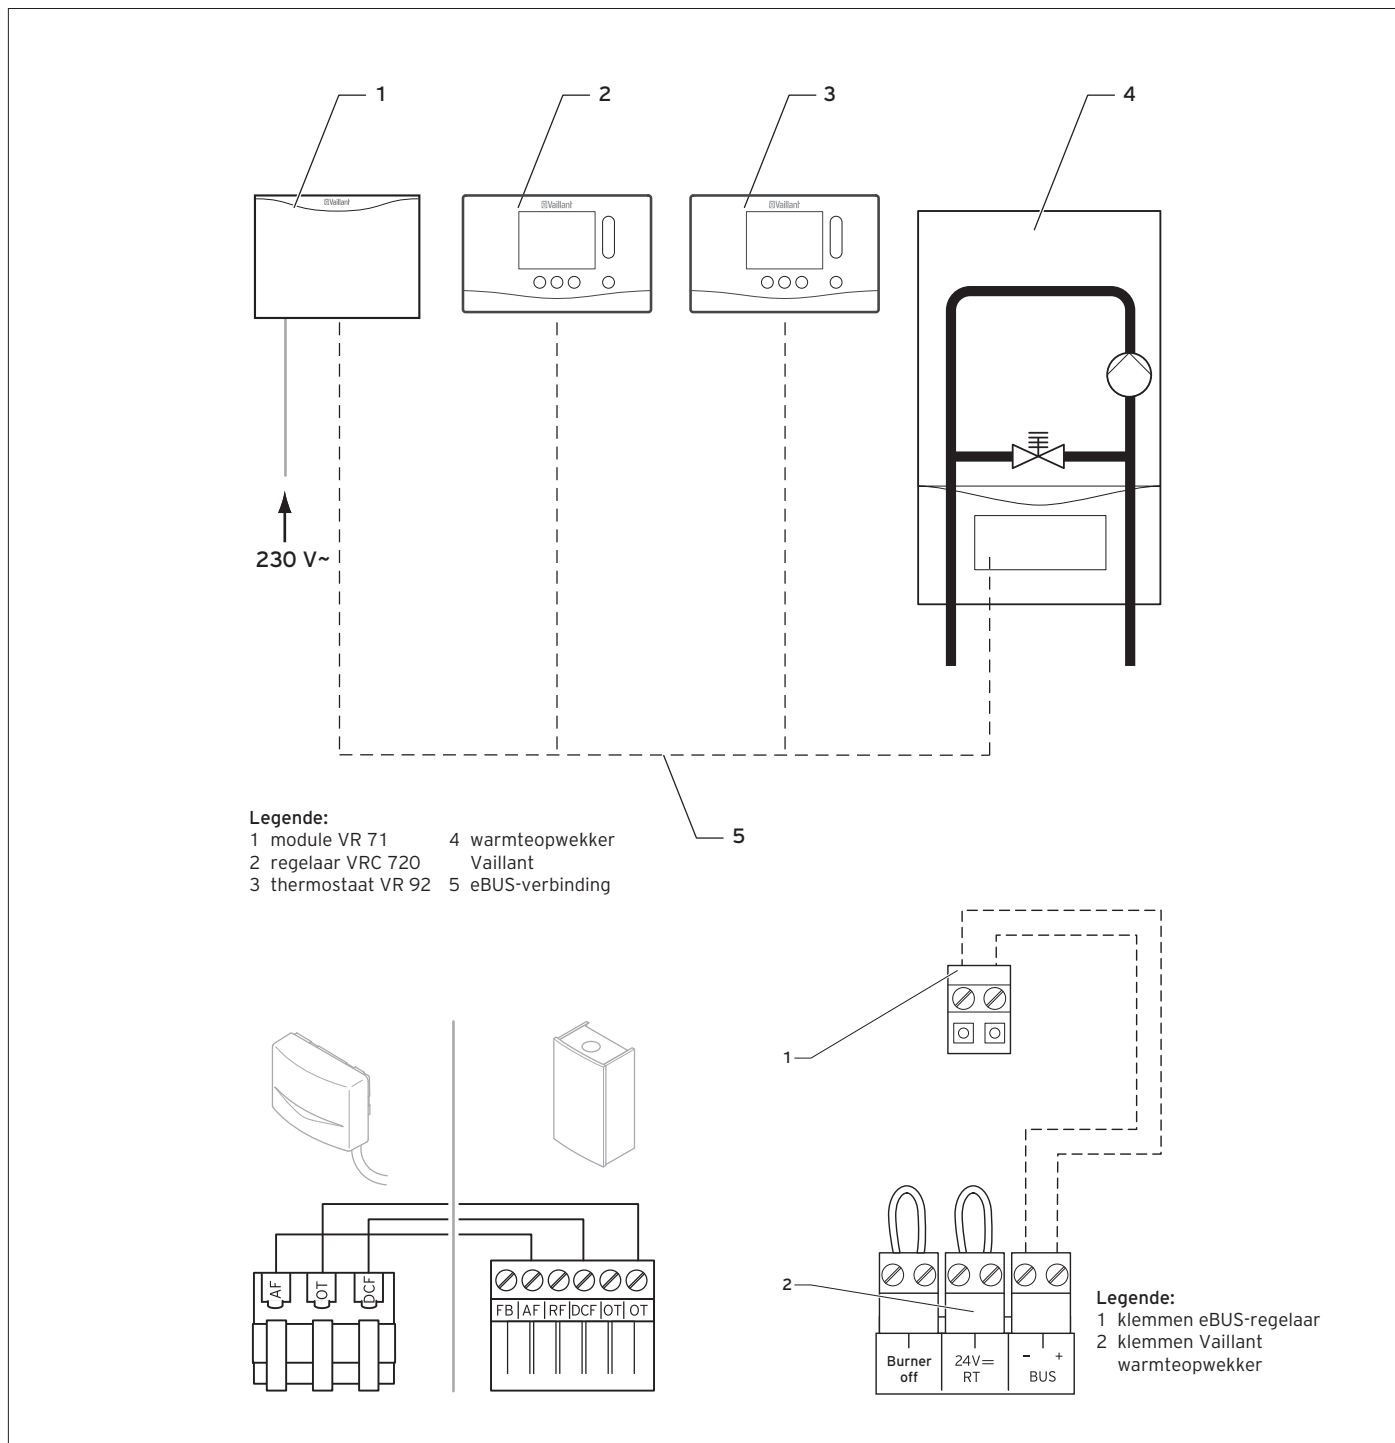

Elektrische aansluitingen

Technische gegevens		sensocomFORT VRC 720
klasse regelaar		VI
bijdrage seizoensrendement ruimteverwarming ns	%	4,0
bedrijfsspanning U_{max}. opgenomen stroom	V mA	9 ... 24 < 50
max. toegelaten omgevingstemperatuur	°C	0 ... 60
ruimtevochtigheid	%	35 ... 95
sectie bedrading 230 V voor VR 71	mm²	≥ 1,5
sectie bedrading voelers en eBUS	mm²	≥ 0,75
max. afstand bedrading voelers	m	≤ 50
max. afstand bedrading eBUS	m	≤ 125
afmetingen met wandsokkel		
hoogte	mm	122
breedte	mm	122
diepte	mm	26
beschermingsgraad	-	IP 20
beschermingsklasse regelaar	-	III