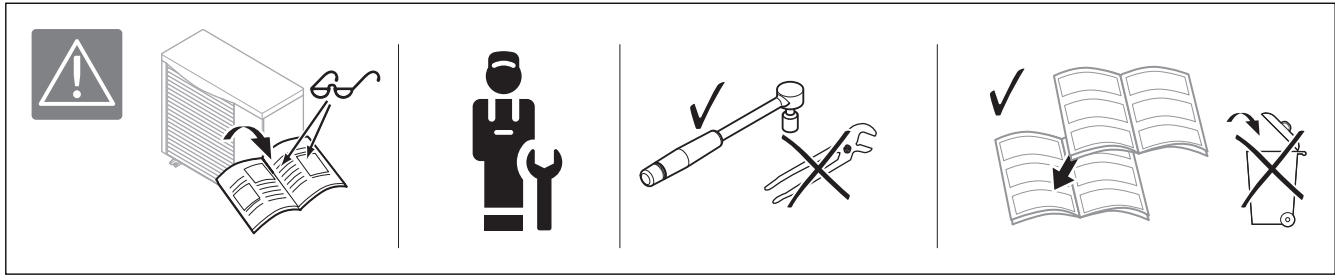

0020250225

	EN 771	DIN 105	Hilti	max. kg	
	min. C16/20	min. C16/20	HRD-HR 10 x 140	173 kg	
	CL 12 G1 B 0,11 240 x 115 x 113 CS 12 G1 B 0,11 240 x 115 x 113	K12, 2DF & MZ12, 2DF			
			 x kg	≤ 173 kg	
	 www.hilti.group Info   Shop  www.hilti.group		 HIT-HY 170		