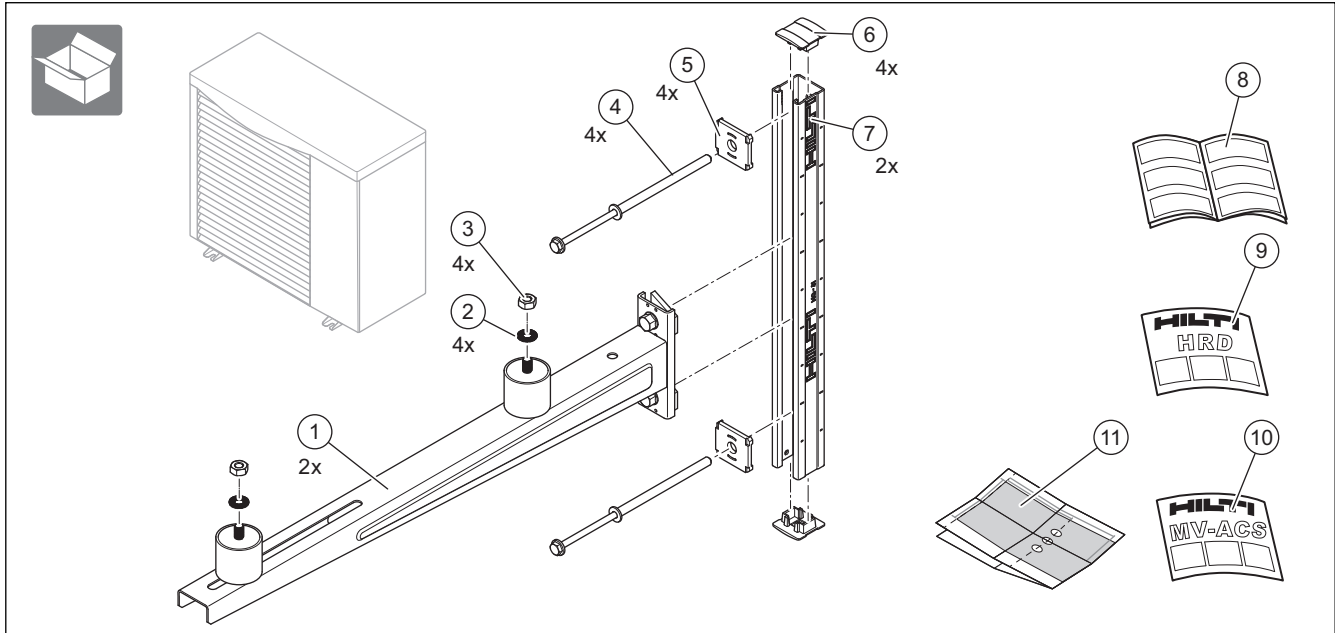

0020250225

	EN 771	DIN 105	Hilti	max. kg	
	min. C16/20	min. C16/20	HRD-HR 10 x 140	173 kg	
	CL 12 G1 B 0,11 240 x 115 x 113 CS 12 G1 B 0,11 240 x 115 x 113	K12, 2DF & MZ12, 2DF			
			 x kg	≤ 173 kg	
	 www.hilti.group Info   Shop  www.hilti.group		 HIT-HY 170		