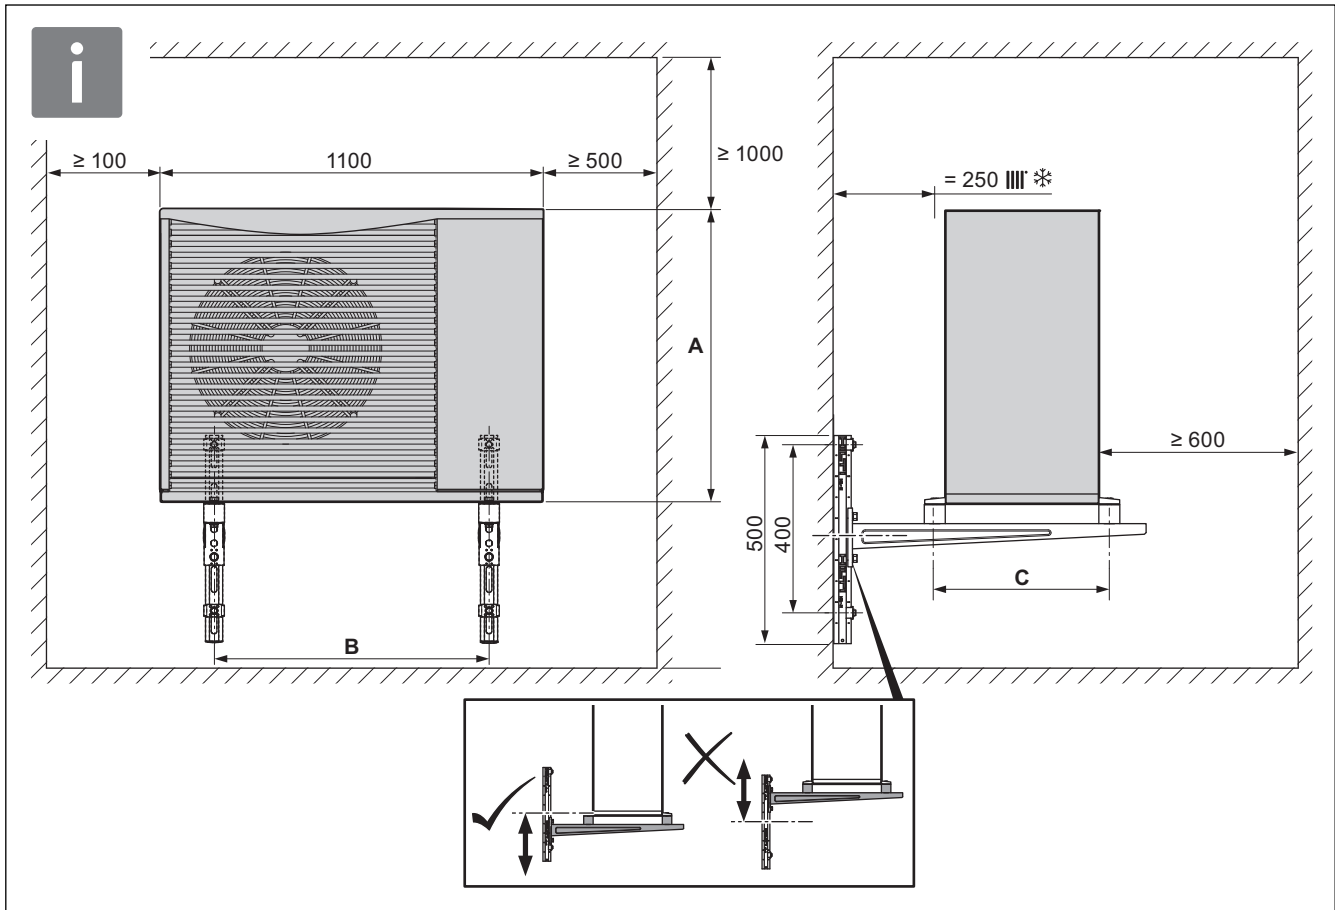

0020250225

	EN 771	DIN 105	Hilti	max. kg	
	min. C16/20	min. C16/20	HRD-HR 10 x 140	173 kg	
	CL 12 G1 B 0,11 240 x 115 x 113 CS 12 G1 B 0,11 240 x 115 x 113	K12, 2DF & MZ12, 2DF			
			 x kg	≤ 173 kg	
	 www.hilti.group Info   Shop  www.hilti.group		 HIT-HY 170		

A	mm	840	975	765, 965
B	mm	740	778	740
C	mm	386	437	477
		#1	#2	#1

0020252044\_04

**Manufacturer**  
**Vaillant GmbH**

Berghauser Str. 40 ■ D-42859 Remscheid  
Tel. +49 2191 18 0 ■ Fax +49 2191 18 2810  
info@vaillant.de ■ www.vaillant.de