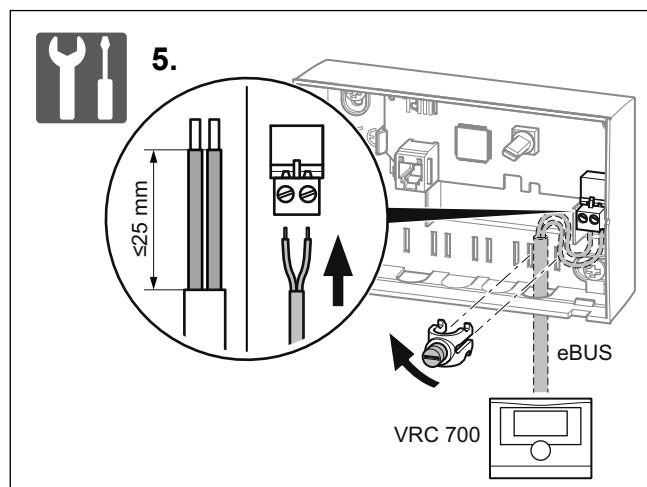

0020235465

Vaillant GmbH  
Berghauser Str. 40 ■ D-42859 Remscheid  
Tel. +49 21 91 18-0 ■ Fax +49 21 91 18-28 10  
www.vaillant.de ■ info@vaillant.de

0020234043\_02 INT 112019 – Subject to technical modifications