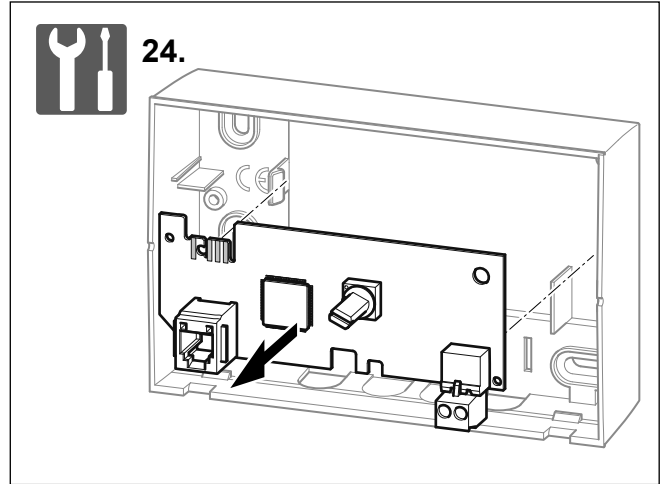

0020235465

Vaillant GmbH  
Berghauser Str. 40 ■ D-42859 Remscheid  
Tel. +49 21 91 18-0 ■ Fax +49 21 91 18-28 10  
www.vaillant.de ■ info@vaillant.de

0020234043\_02 INT 112019 – Subject to technical modifications