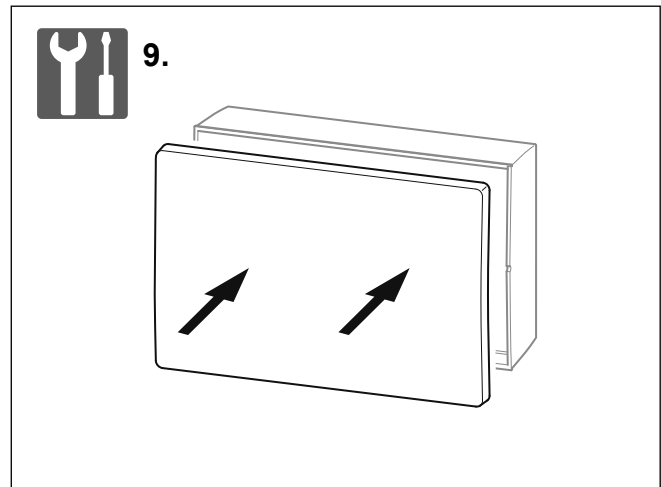

0020235465

Vaillant GmbH  
Berghauser Str. 40 ■ D-42859 Remscheid  
Tel. +49 21 91 18-0 ■ Fax +49 21 91 18-28 10  
www.vaillant.de ■ info@vaillant.de

0020234043\_02 INT 112019 – Subject to technical modifications