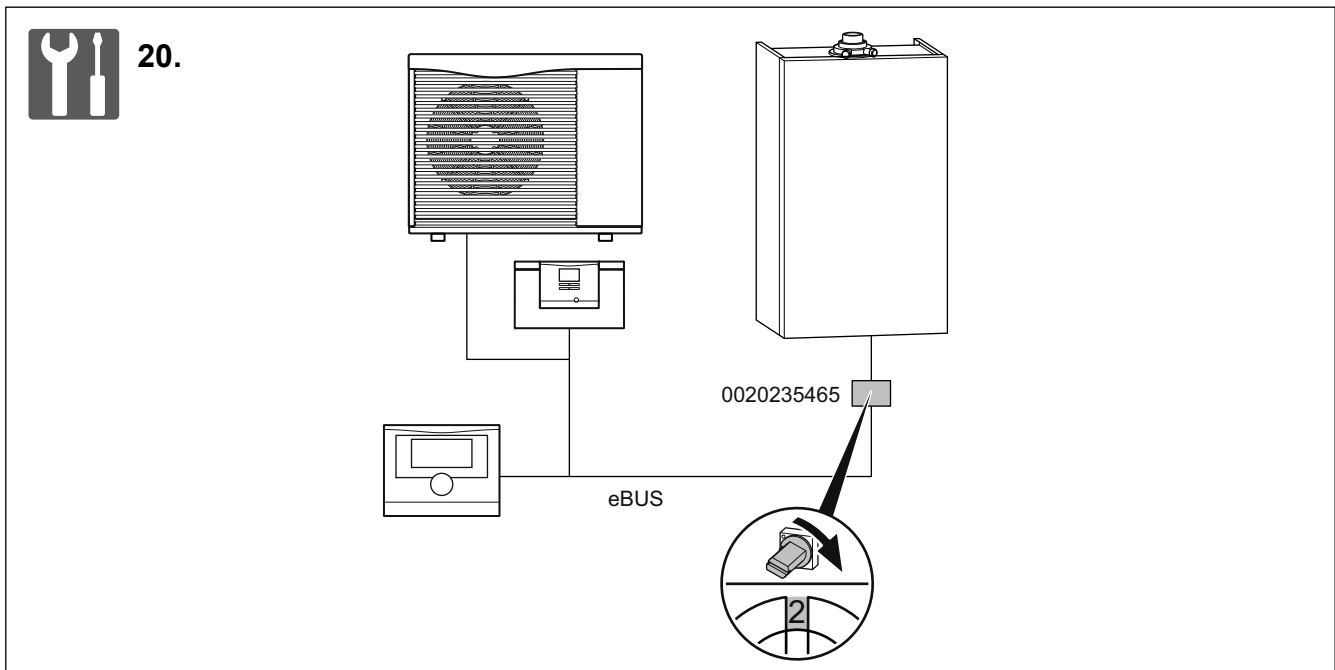

0020235465

Vaillant GmbH  
Berghauser Str. 40 ■ D-42859 Remscheid  
Tel. +49 21 91 18-0 ■ Fax +49 21 91 18-28 10  
www.vaillant.de ■ info@vaillant.de

0020234043\_02 INT 112019 – Subject to technical modifications