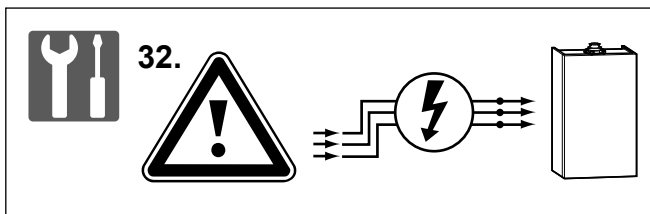

0020235465

Vaillant GmbH  
Berghauser Str. 40 ■ D-42859 Remscheid  
Tel. +49 21 91 18-0 ■ Fax +49 21 91 18-28 10  
www.vaillant.de ■ info@vaillant.de

0020234043\_02 INT 112019 – Subject to technical modifications