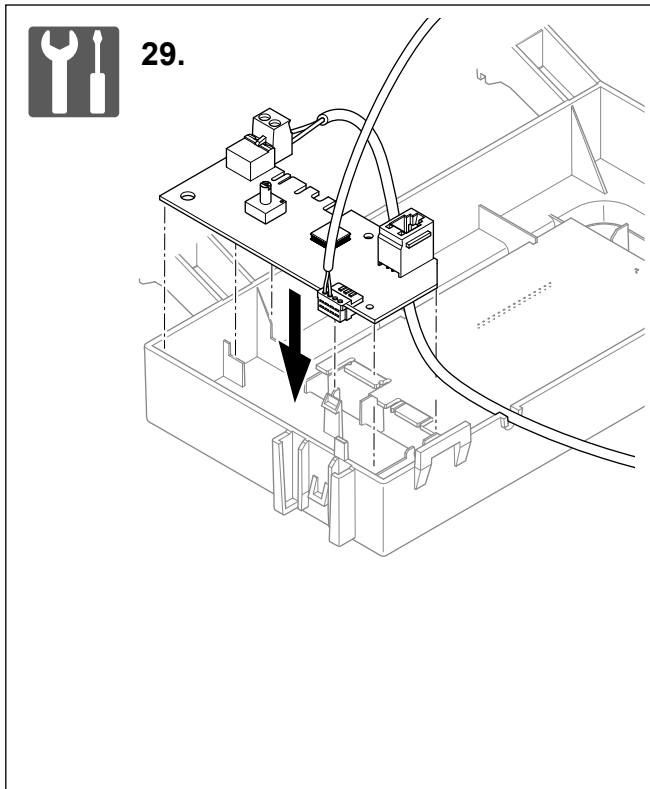

0020235465

Vaillant GmbH  
Berghauser Str. 40 ■ D-42859 Remscheid  
Tel. +49 21 91 18-0 ■ Fax +49 21 91 18-28 10  
www.vaillant.de ■ info@vaillant.de

0020234043\_02 INT 112019 – Subject to technical modifications