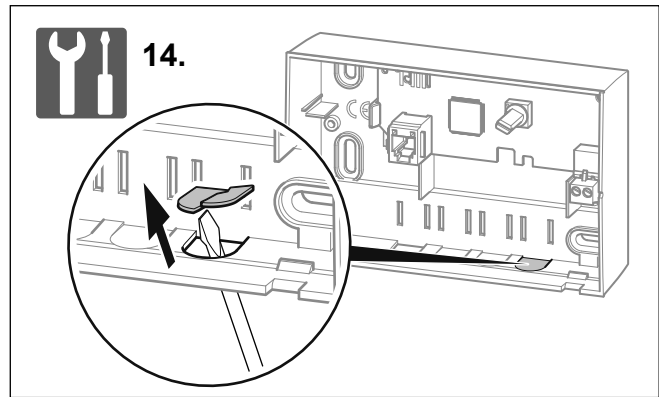

0020235465

Vaillant GmbH  
Berghauser Str. 40 ■ D-42859 Remscheid  
Tel. +49 21 91 18-0 ■ Fax +49 21 91 18-28 10  
www.vaillant.de ■ info@vaillant.de

0020234043\_02 INT 112019 – Subject to technical modifications