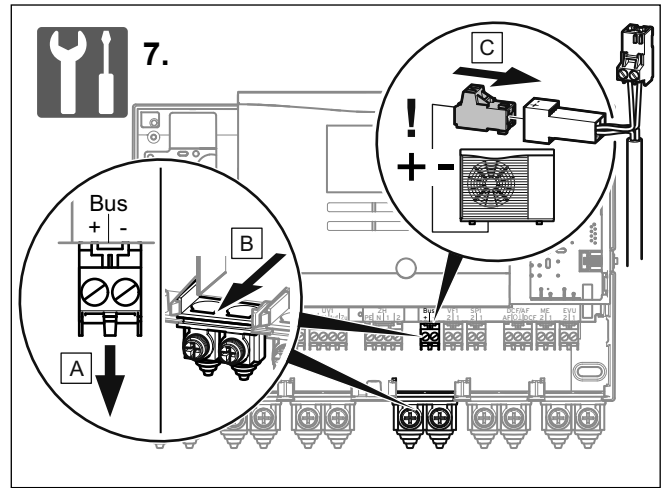

0020235465

Vaillant GmbH  
Berghauser Str. 40 ■ D-42859 Remscheid  
Tel. +49 21 91 18-0 ■ Fax +49 21 91 18-28 10  
www.vaillant.de ■ info@vaillant.de

0020234043\_02 INT 112019 – Subject to technical modifications