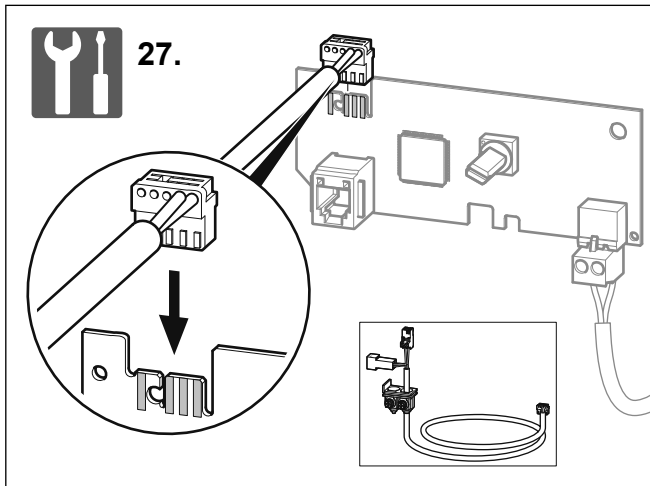

0020235465

Vaillant GmbH  
Berghauser Str. 40 ■ D-42859 Remscheid  
Tel. +49 21 91 18-0 ■ Fax +49 21 91 18-28 10  
www.vaillant.de ■ info@vaillant.de

0020234043\_02 INT 112019 – Subject to technical modifications