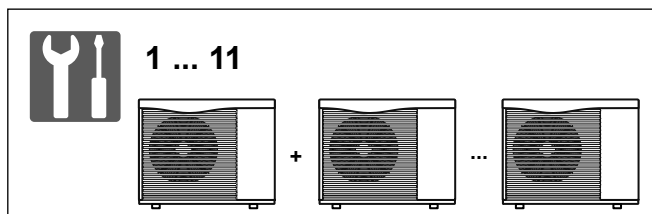

0020235465

Vaillant GmbH  
Berghauser Str. 40 ■ D-42859 Remscheid  
Tel. +49 21 91 18-0 ■ Fax +49 21 91 18-28 10  
www.vaillant.de ■ info@vaillant.de

0020234043\_02 INT 112019 – Subject to technical modifications