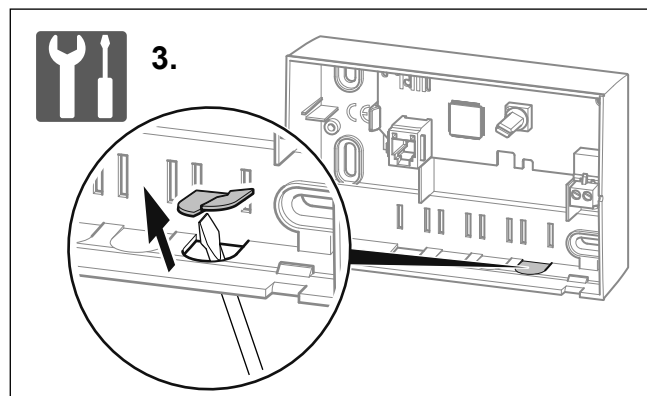

0020235465

Vaillant GmbH  
Berghauser Str. 40 ■ D-42859 Remscheid  
Tel. +49 21 91 18-0 ■ Fax +49 21 91 18-28 10  
www.vaillant.de ■ info@vaillant.de

0020234043\_02 INT 112019 – Subject to technical modifications