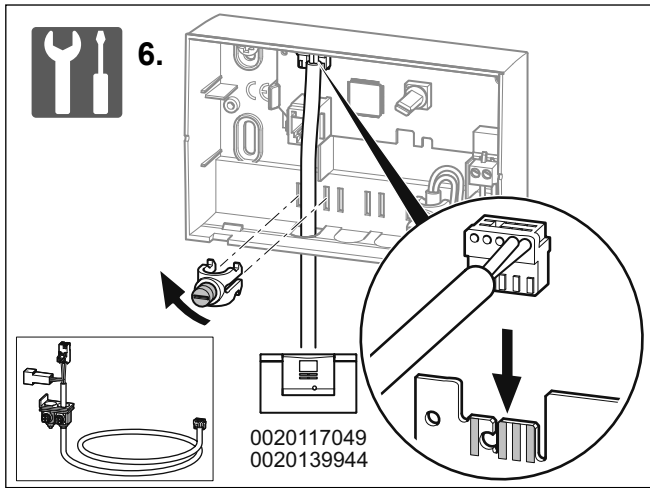

0020235465

Vaillant GmbH  
Berghauser Str. 40 ■ D-42859 Remscheid  
Tel. +49 21 91 18-0 ■ Fax +49 21 91 18-28 10  
www.vaillant.de ■ info@vaillant.de

0020234043\_02 INT 112019 – Subject to technical modifications