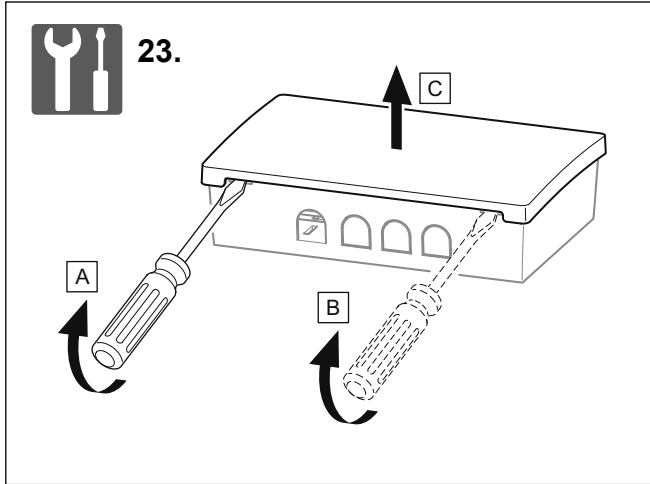

0020235465

Vaillant GmbH  
Berghauser Str. 40 ■ D-42859 Remscheid  
Tel. +49 21 91 18-0 ■ Fax +49 21 91 18-28 10  
www.vaillant.de ■ info@vaillant.de

0020234043\_02 INT 112019 – Subject to technical modifications