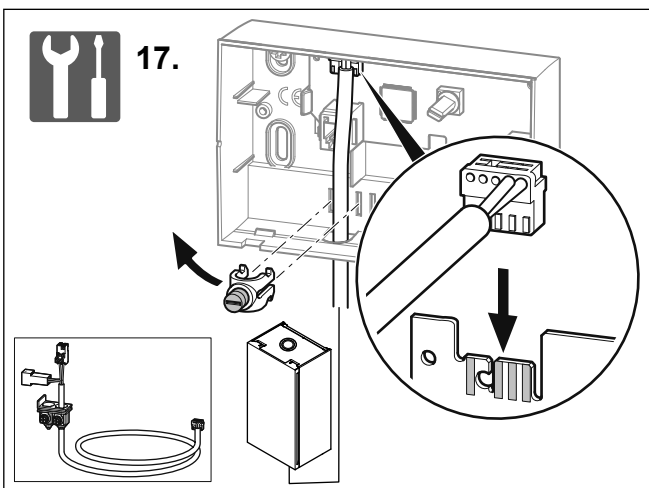

0020235465

Vaillant GmbH  
Berghauser Str. 40 ■ D-42859 Remscheid  
Tel. +49 21 91 18-0 ■ Fax +49 21 91 18-28 10  
www.vaillant.de ■ info@vaillant.de

0020234043\_02 INT 112019 – Subject to technical modifications