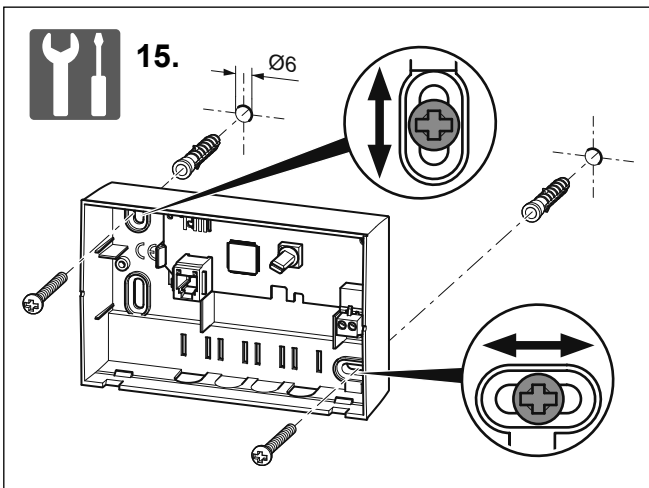

0020235465

Vaillant GmbH  
Berghauser Str. 40 ■ D-42859 Remscheid  
Tel. +49 21 91 18-0 ■ Fax +49 21 91 18-28 10  
www.vaillant.de ■ info@vaillant.de

0020234043\_02 INT 112019 – Subject to technical modifications