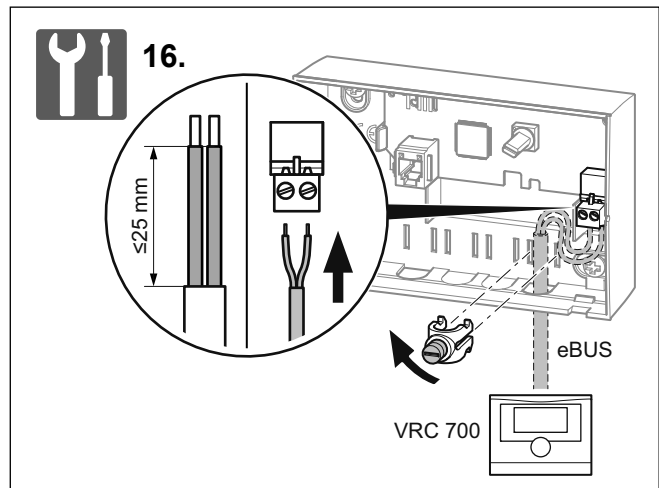

0020235465

Vaillant GmbH  
Berghauser Str. 40 ■ D-42859 Remscheid  
Tel. +49 21 91 18-0 ■ Fax +49 21 91 18-28 10  
www.vaillant.de ■ info@vaillant.de

0020234043\_02 INT 112019 – Subject to technical modifications