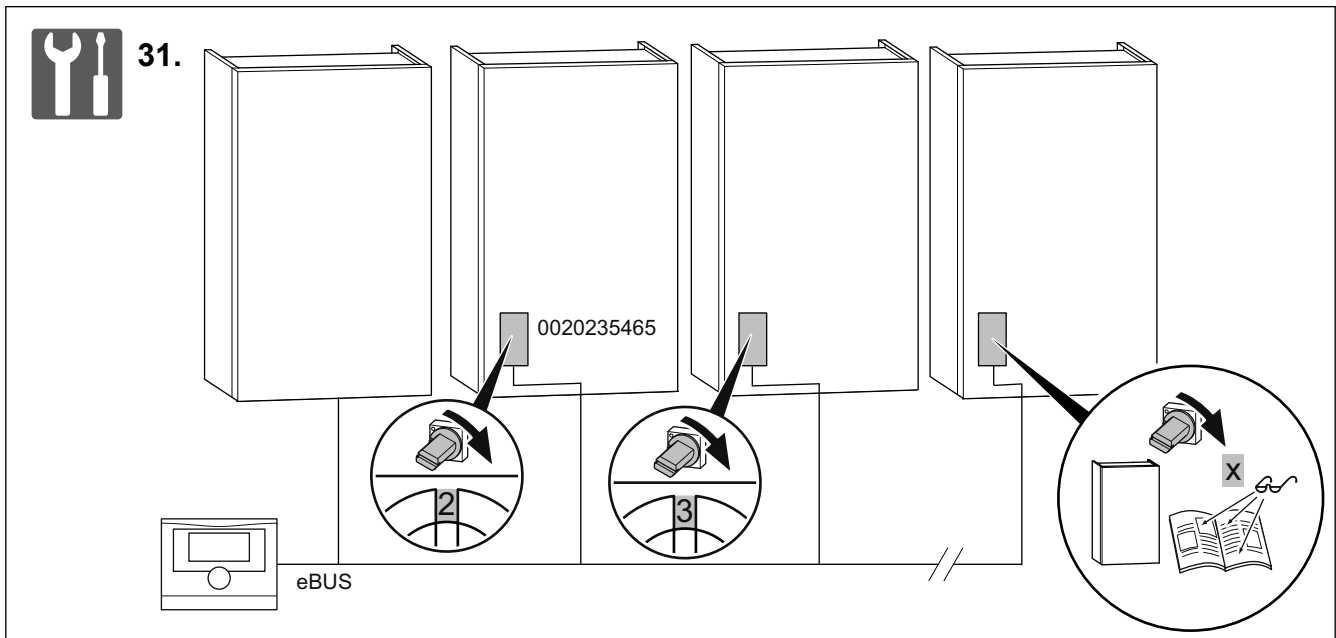

0020235465

Vaillant GmbH  
Berghauser Str. 40 ■ D-42859 Remscheid  
Tel. +49 21 91 18-0 ■ Fax +49 21 91 18-28 10  
www.vaillant.de ■ info@vaillant.de

0020234043\_02 INT 112019 – Subject to technical modifications