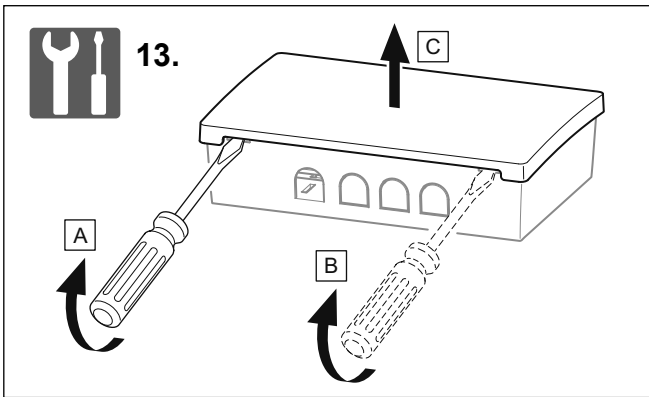

0020235465

Vaillant GmbH  
Berghauser Str. 40 ■ D-42859 Remscheid  
Tel. +49 21 91 18-0 ■ Fax +49 21 91 18-28 10  
www.vaillant.de ■ info@vaillant.de

0020234043\_02 INT 112019 – Subject to technical modifications