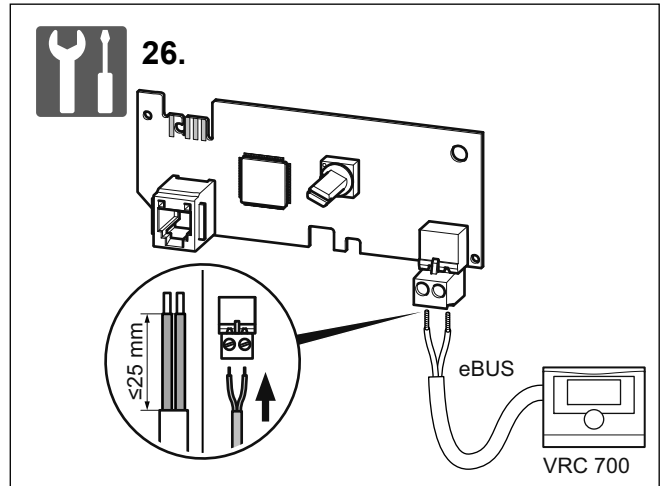

0020235465

Vaillant GmbH  
Berghauser Str. 40 ■ D-42859 Remscheid  
Tel. +49 21 91 18-0 ■ Fax +49 21 91 18-28 10  
www.vaillant.de ■ info@vaillant.de

0020234043\_02 INT 112019 – Subject to technical modifications