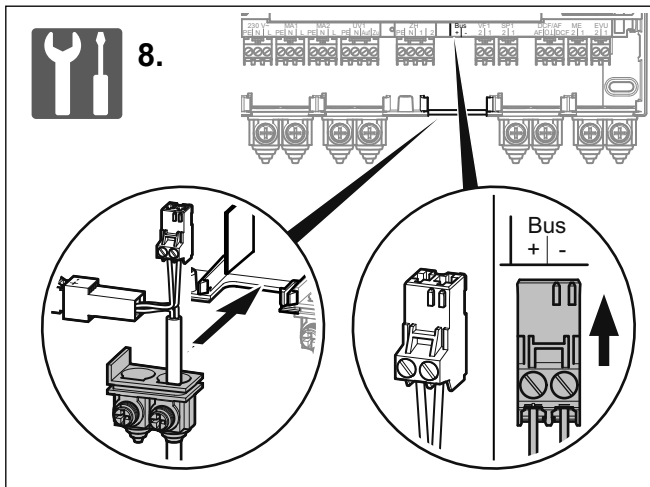

0020235465

Vaillant GmbH  
Berghauser Str. 40 ■ D-42859 Remscheid  
Tel. +49 21 91 18-0 ■ Fax +49 21 91 18-28 10  
www.vaillant.de ■ info@vaillant.de

0020234043\_02 INT 112019 – Subject to technical modifications