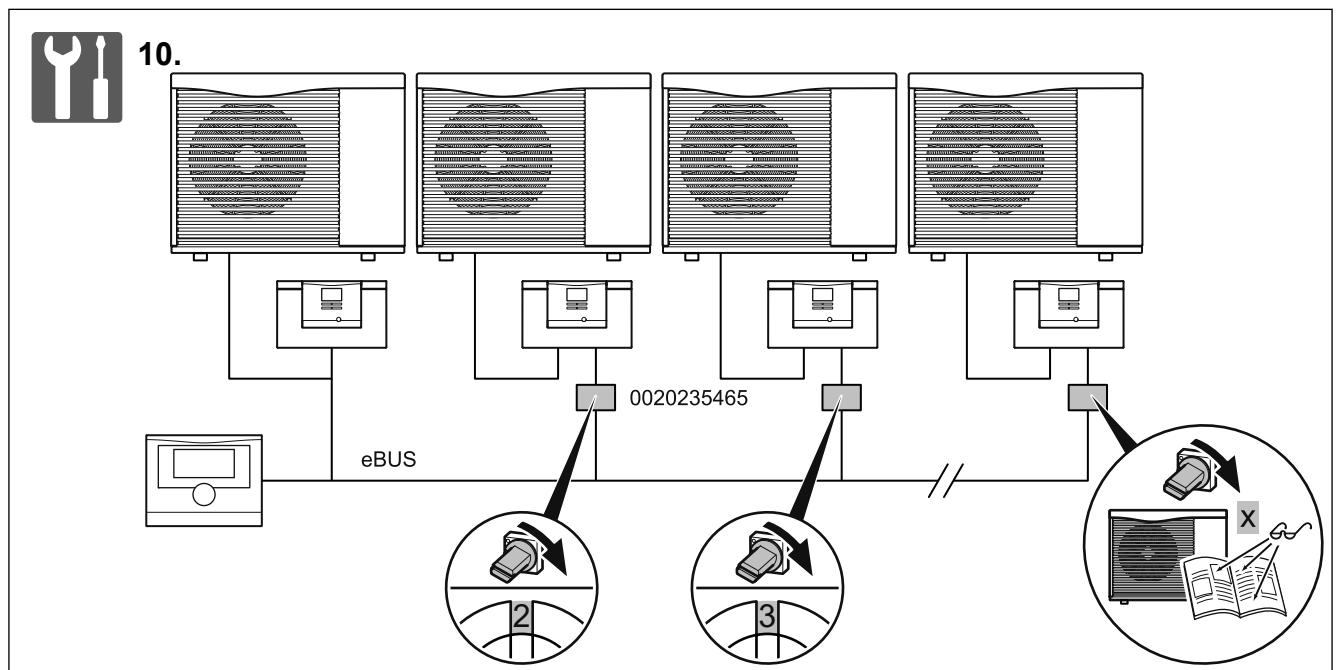

0020235465

Vaillant GmbH  
Berghauser Str. 40 ■ D-42859 Remscheid  
Tel. +49 21 91 18-0 ■ Fax +49 21 91 18-28 10  
www.vaillant.de ■ info@vaillant.de

0020234043\_02 INT 112019 – Subject to technical modifications