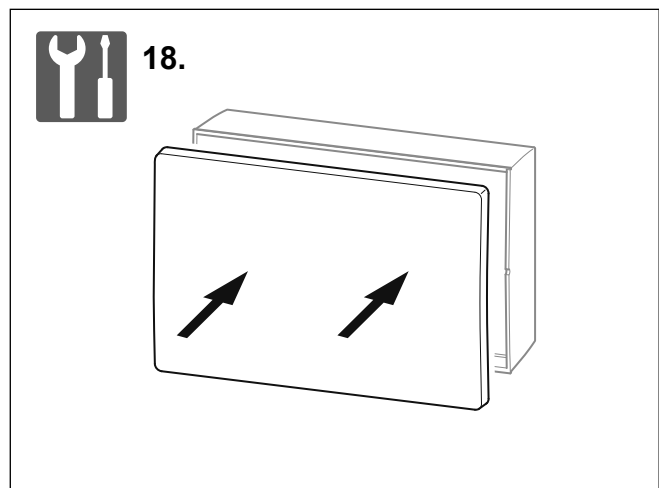

0020235465

Vaillant GmbH  
Berghauser Str. 40 ■ D-42859 Remscheid  
Tel. +49 21 91 18-0 ■ Fax +49 21 91 18-28 10  
www.vaillant.de ■ info@vaillant.de

0020234043\_02 INT 112019 – Subject to technical modifications