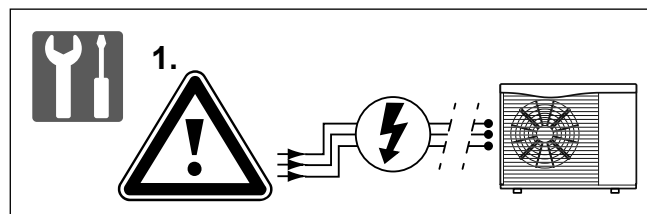

0020235465

Vaillant GmbH  
Berghauser Str. 40 ■ D-42859 Remscheid  
Tel. +49 21 91 18-0 ■ Fax +49 21 91 18-28 10  
www.vaillant.de ■ info@vaillant.de

0020234043\_02 INT 112019 – Subject to technical modifications