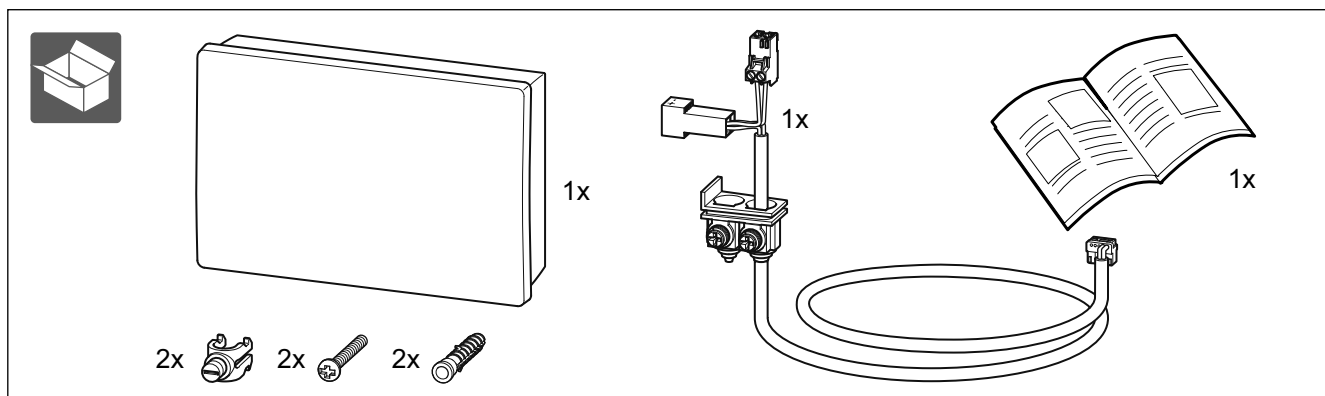

0020235465

Vaillant GmbH  
Berghauser Str. 40 ■ D-42859 Remscheid  
Tel. +49 21 91 18-0 ■ Fax +49 21 91 18-28 10  
www.vaillant.de ■ info@vaillant.de

0020234043\_02 INT 112019 – Subject to technical modifications