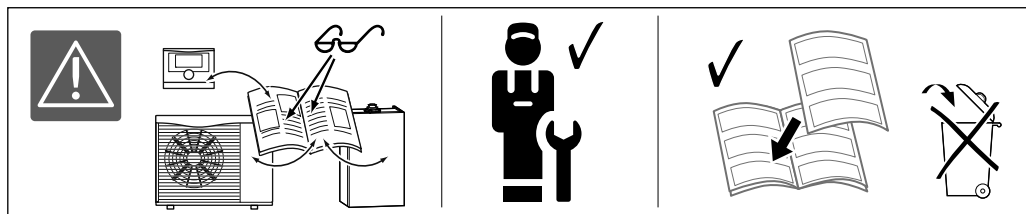

0020235465

Vaillant GmbH  
Berghauser Str. 40 ■ D-42859 Remscheid  
Tel. +49 21 91 18-0 ■ Fax +49 21 91 18-28 10  
www.vaillant.de ■ info@vaillant.de

0020234043\_02 INT 112019 – Subject to technical modifications