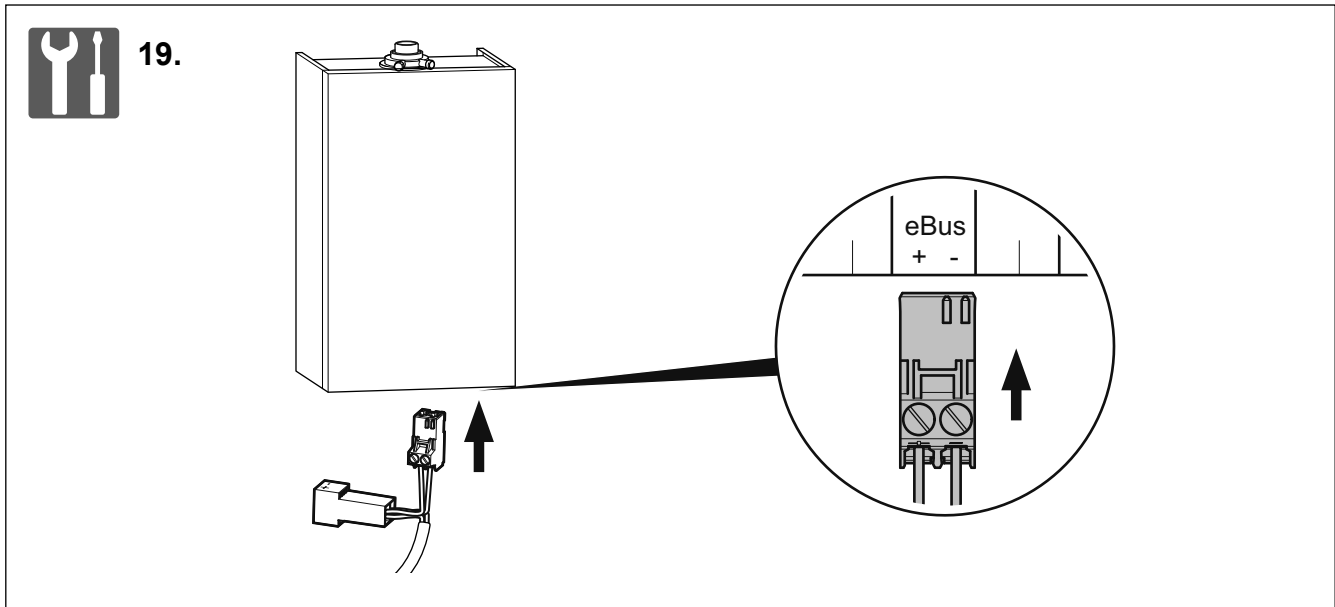

0020235465

Vaillant GmbH  
Berghauser Str. 40 ■ D-42859 Remscheid  
Tel. +49 21 91 18-0 ■ Fax +49 21 91 18-28 10  
www.vaillant.de ■ info@vaillant.de

0020234043\_02 INT 112019 – Subject to technical modifications