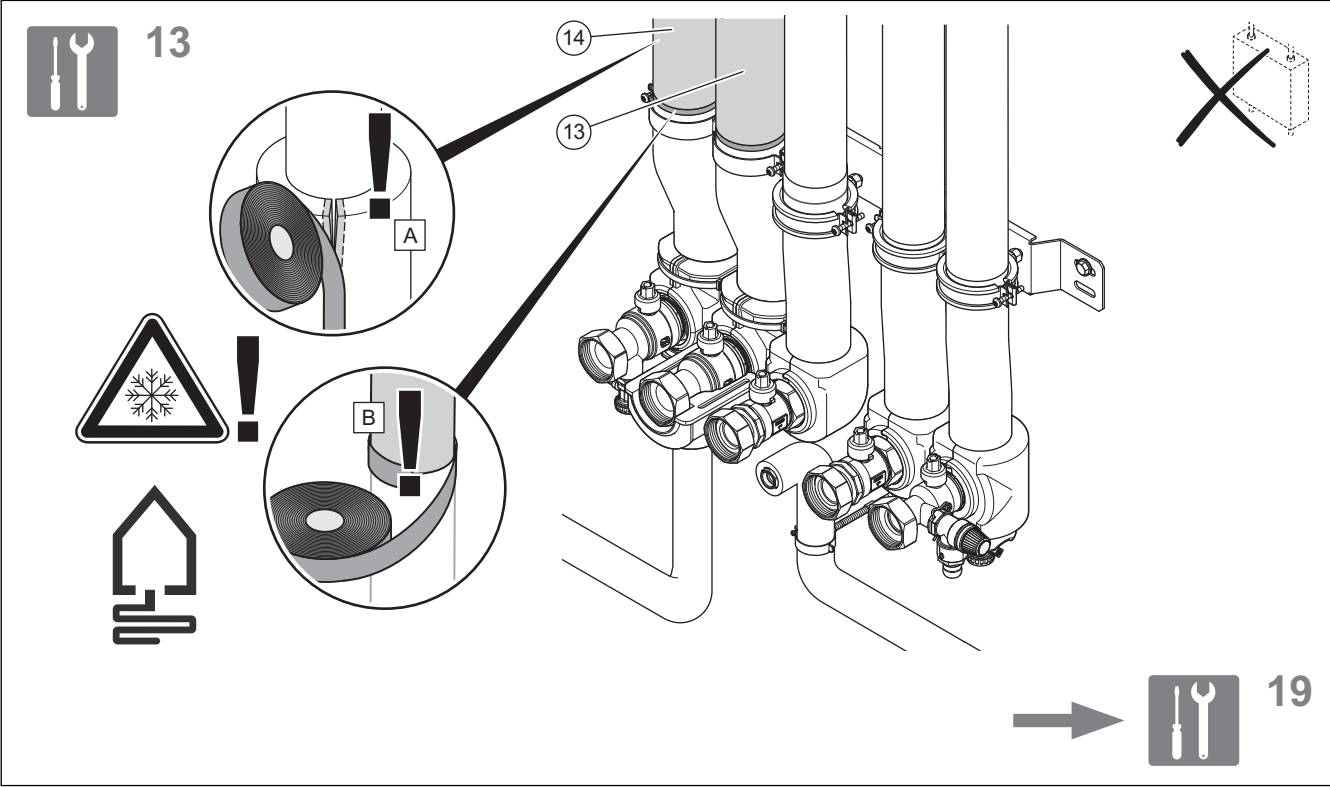

1

2

25

34

35

Manufacturer

Vaillant GmbH
Berghauser Str. 40 ■ D-42859 Remscheid ■ Telefon 0 21 91/18-0
Telefax 0 21 91/18-28 10 ■ www.vaillant.de ■ info@vaillant.de