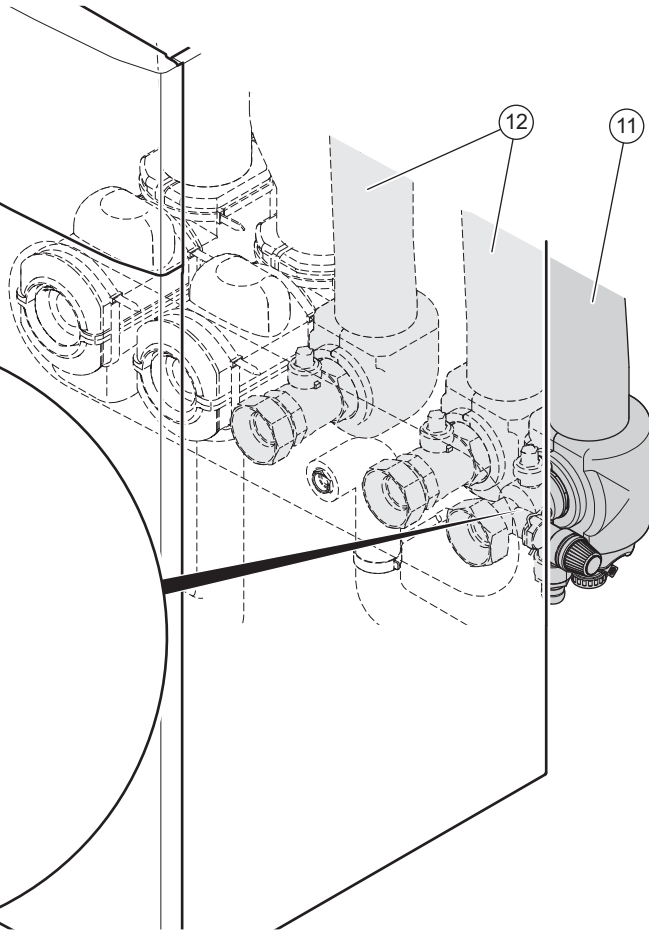

1

2

25

34

35

Manufacturer

Vaillant GmbH
Berghauser Str. 40 ■ D-42859 Remscheid ■ Telefon 0 21 91/18-0
Telefax 0 21 91/18-28 10 ■ www.vaillant.de ■ info@vaillant.de