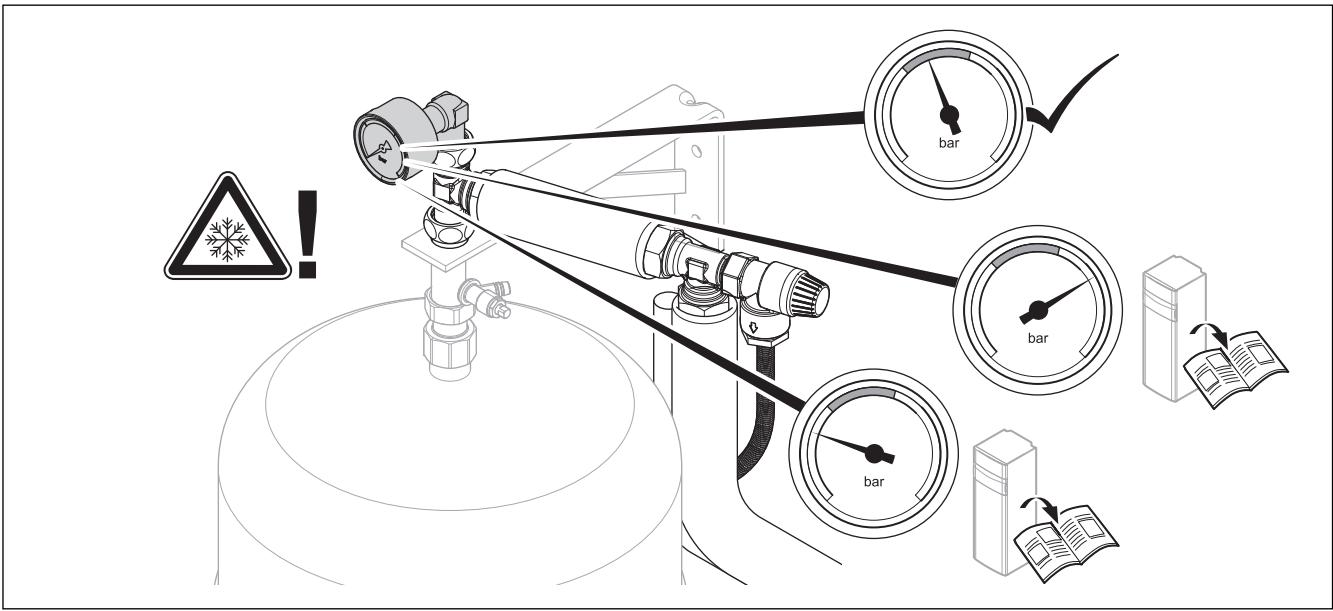

1

2

25

34

35

Manufacturer

Vaillant GmbH
Berghauser Str. 40 ■ D-42859 Remscheid ■ Telefon 0 21 91/18-0
Telefax 0 21 91/18-28 10 ■ www.vaillant.de ■ info@vaillant.de