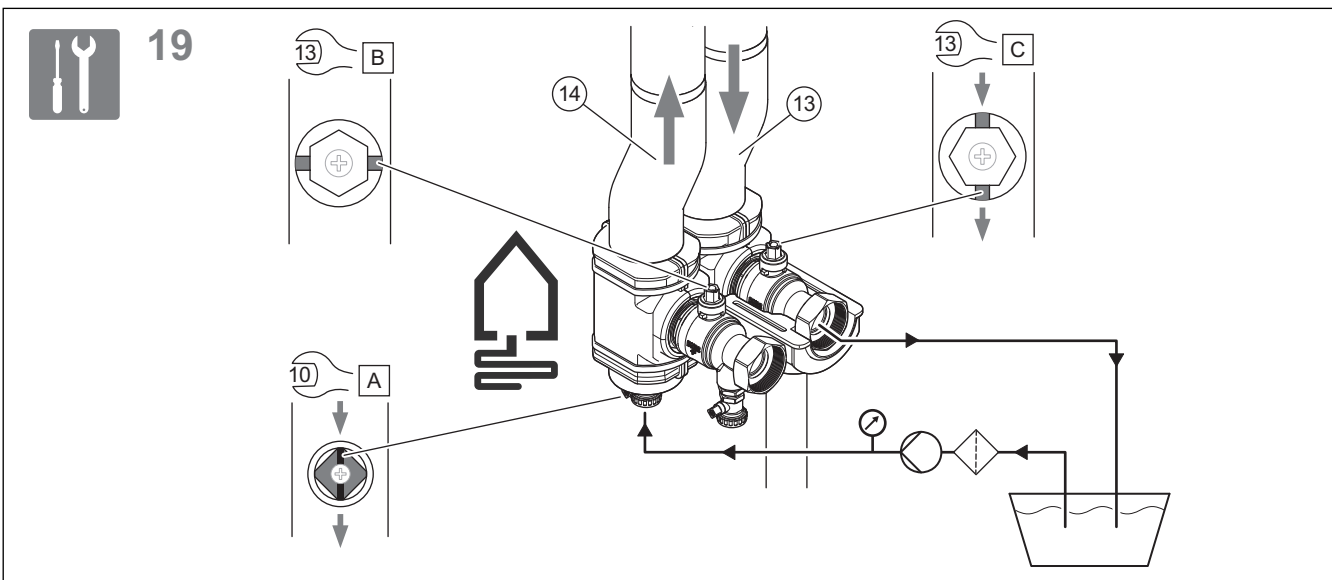

1

2

25

34

35

Manufacturer

Vaillant GmbH
Berghauser Str. 40 ■ D-42859 Remscheid ■ Telefon 0 21 91/18-0
Telefax 0 21 91/18-28 10 ■ www.vaillant.de ■ info@vaillant.de