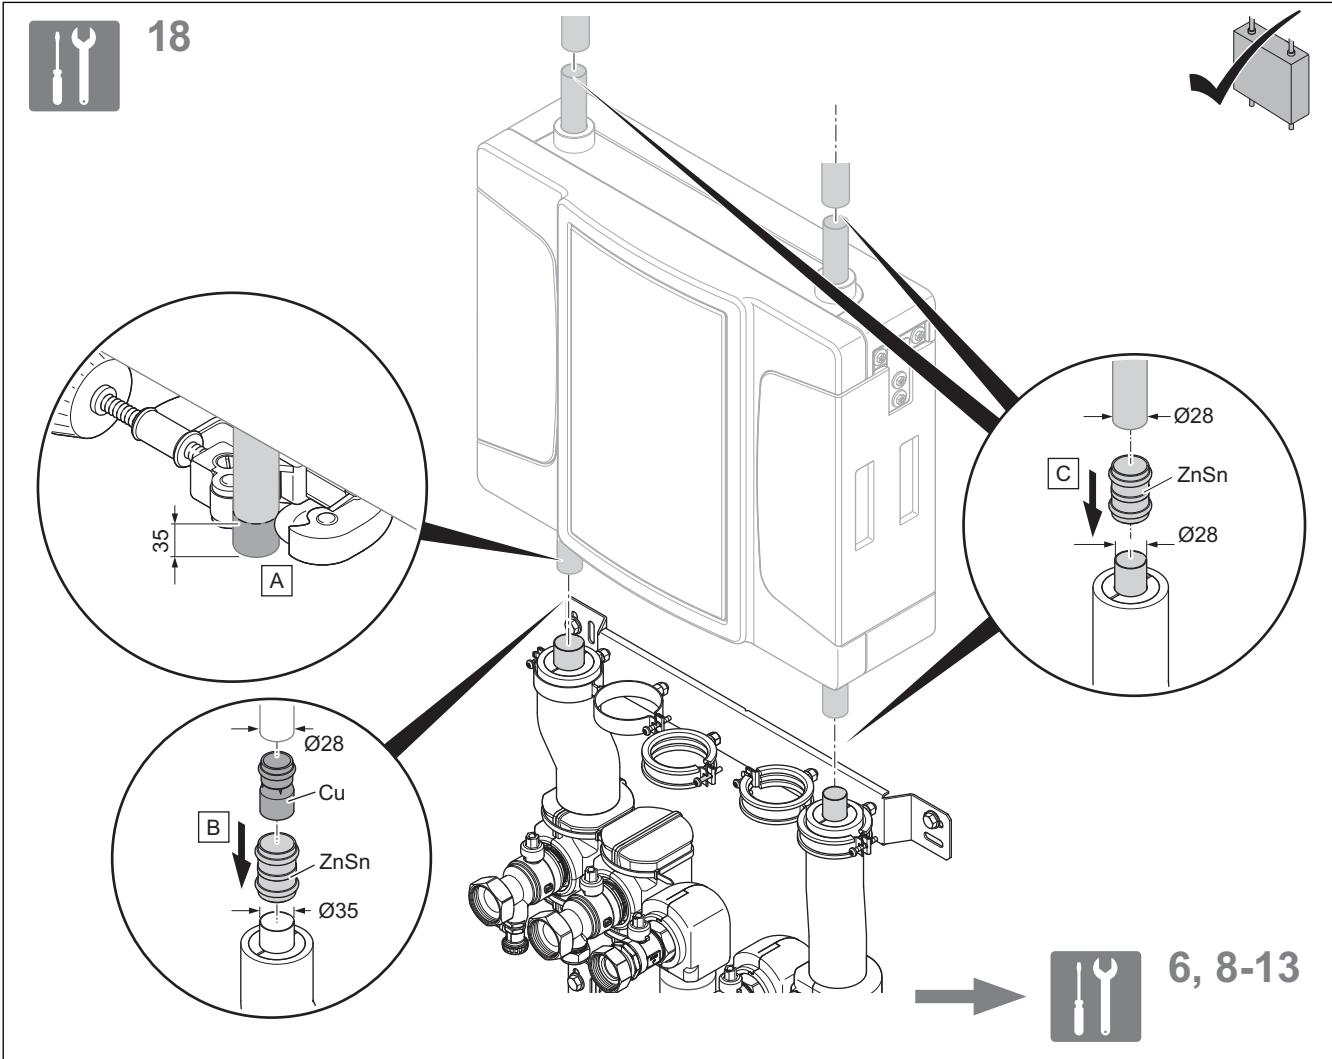

1

2

25

34

35

Manufacturer

Vaillant GmbH
Berghauser Str. 40 ■ D-42859 Remscheid ■ Telefon 0 21 91/18-0
Telefax 0 21 91/18-28 10 ■ www.vaillant.de ■ info@vaillant.de