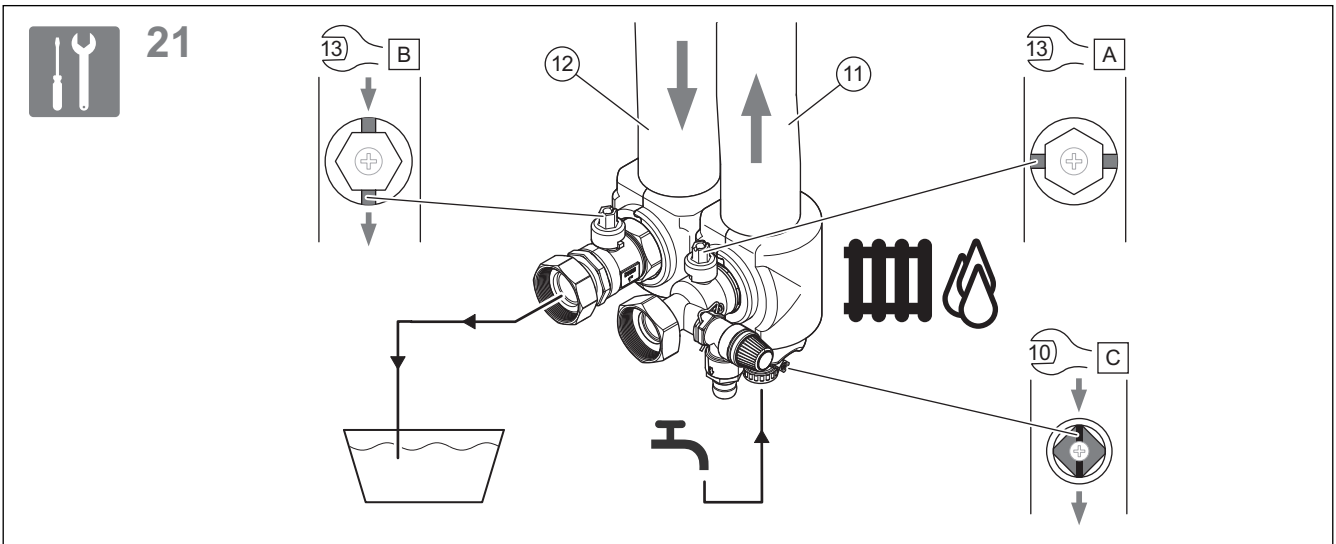

1

2

25

34

35

Manufacturer

Vaillant GmbH
Berghauser Str. 40 ■ D-42859 Remscheid ■ Telefon 0 21 91/18-0
Telefax 0 21 91/18-28 10 ■ www.vaillant.de ■ info@vaillant.de