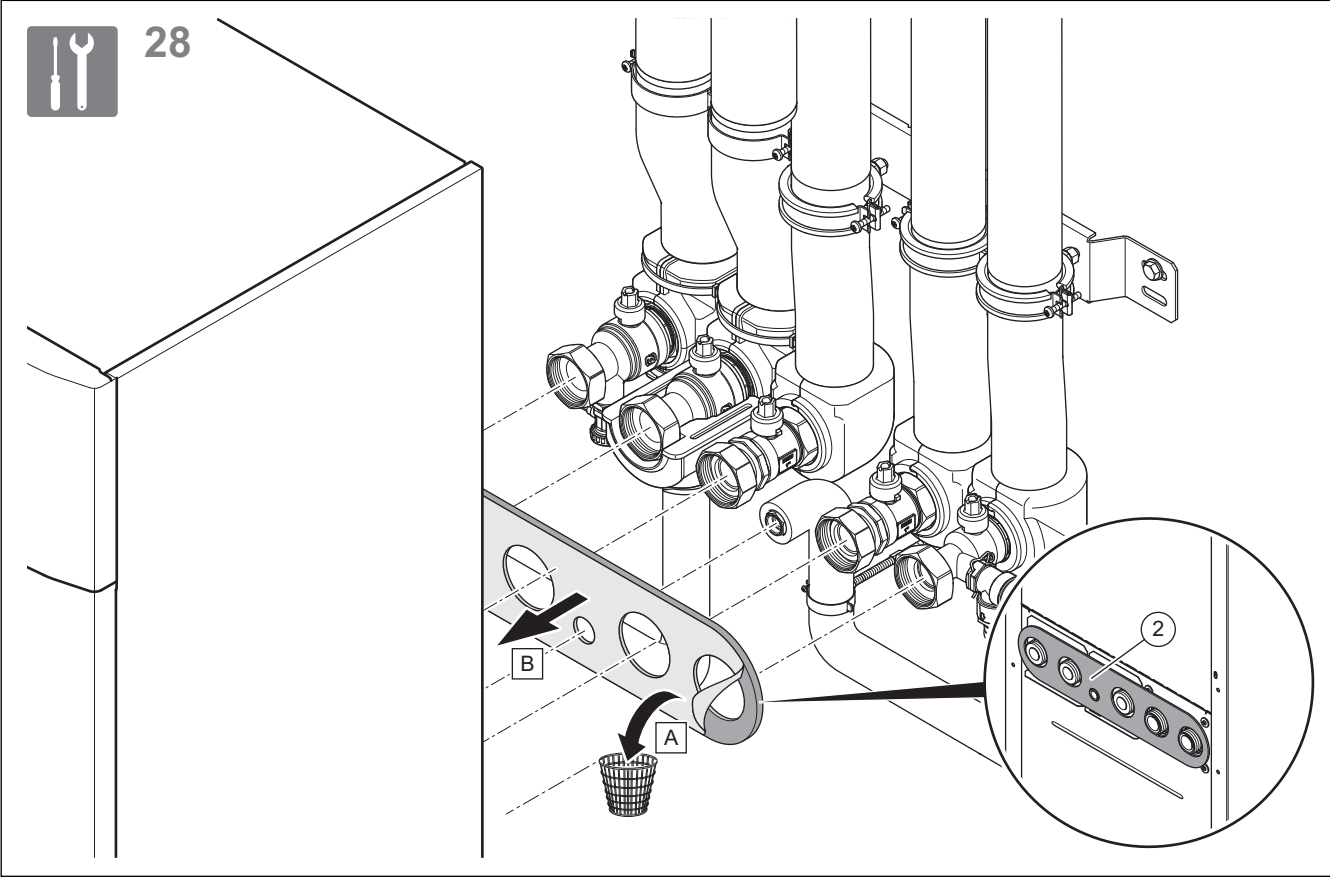

1

2

25

34

35

Manufacturer

Vaillant GmbH
Berghauser Str. 40 ■ D-42859 Remscheid ■ Telefon 0 21 91/18-0
Telefax 0 21 91/18-28 10 ■ www.vaillant.de ■ info@vaillant.de