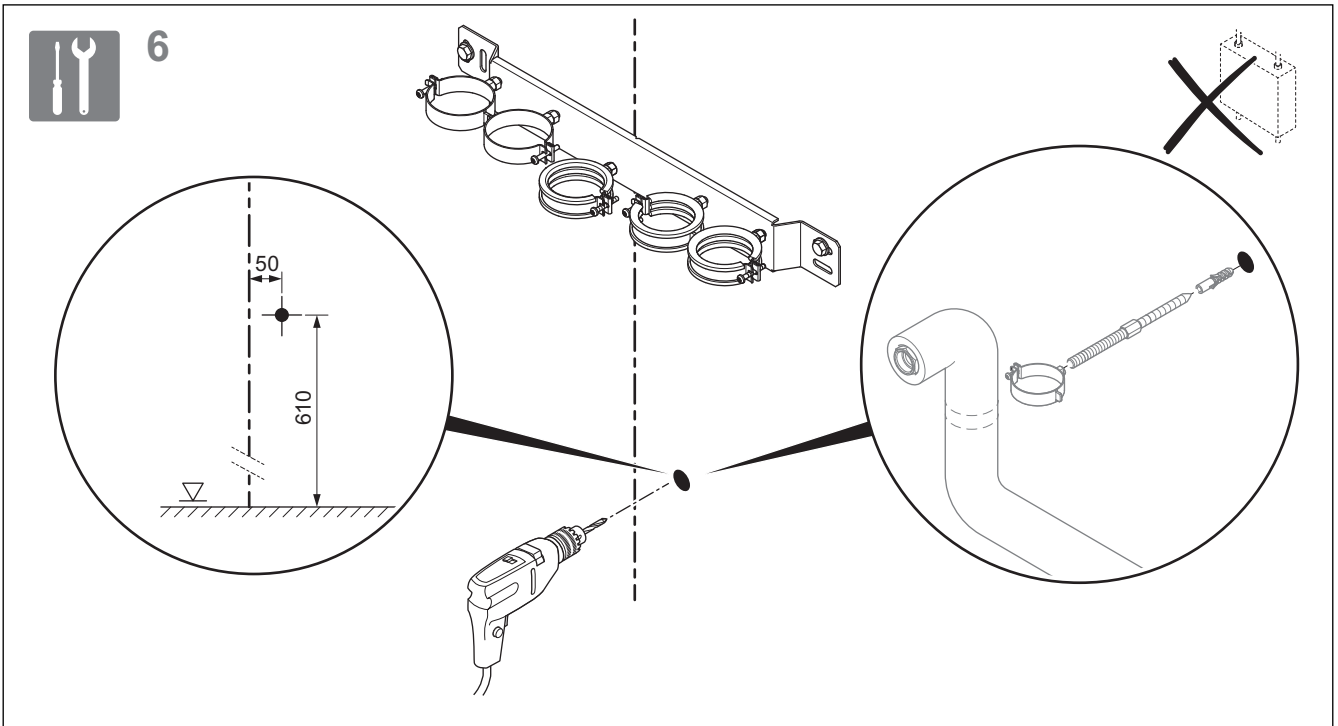

1

2

25

34

35

Manufacturer

Vaillant GmbH
Berghauser Str. 40 ■ D-42859 Remscheid ■ Telefon 0 21 91/18-0
Telefax 0 21 91/18-28 10 ■ www.vaillant.de ■ info@vaillant.de