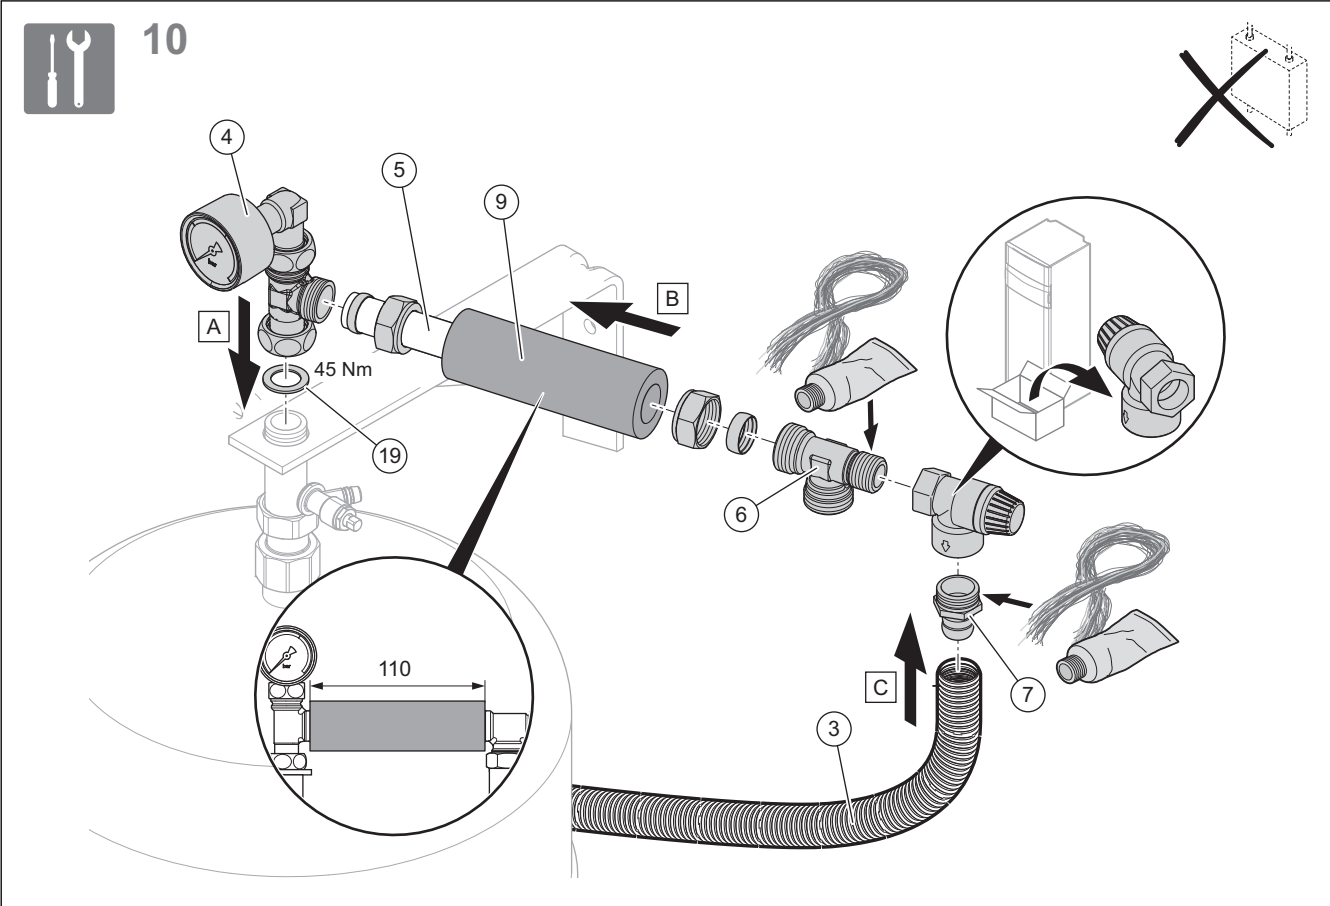

1

2

25

34

35

Manufacturer

Vaillant GmbH
Berghauser Str. 40 ■ D-42859 Remscheid ■ Telefon 0 21 91/18-0
Telefax 0 21 91/18-28 10 ■ www.vaillant.de ■ info@vaillant.de