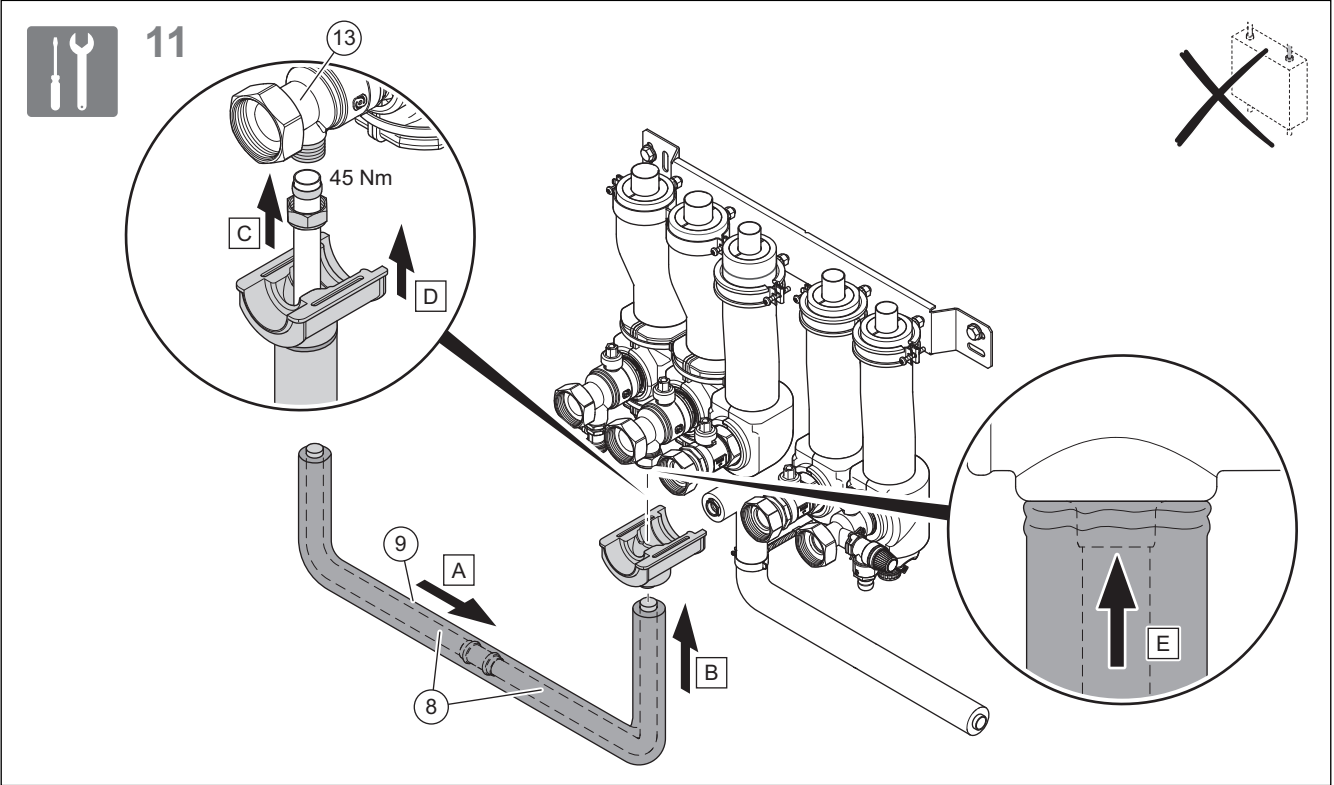

1

2

25

34

35

Manufacturer

Vaillant GmbH
Berghauser Str. 40 ■ D-42859 Remscheid ■ Telefon 0 21 91/18-0
Telefax 0 21 91/18-28 10 ■ www.vaillant.de ■ info@vaillant.de