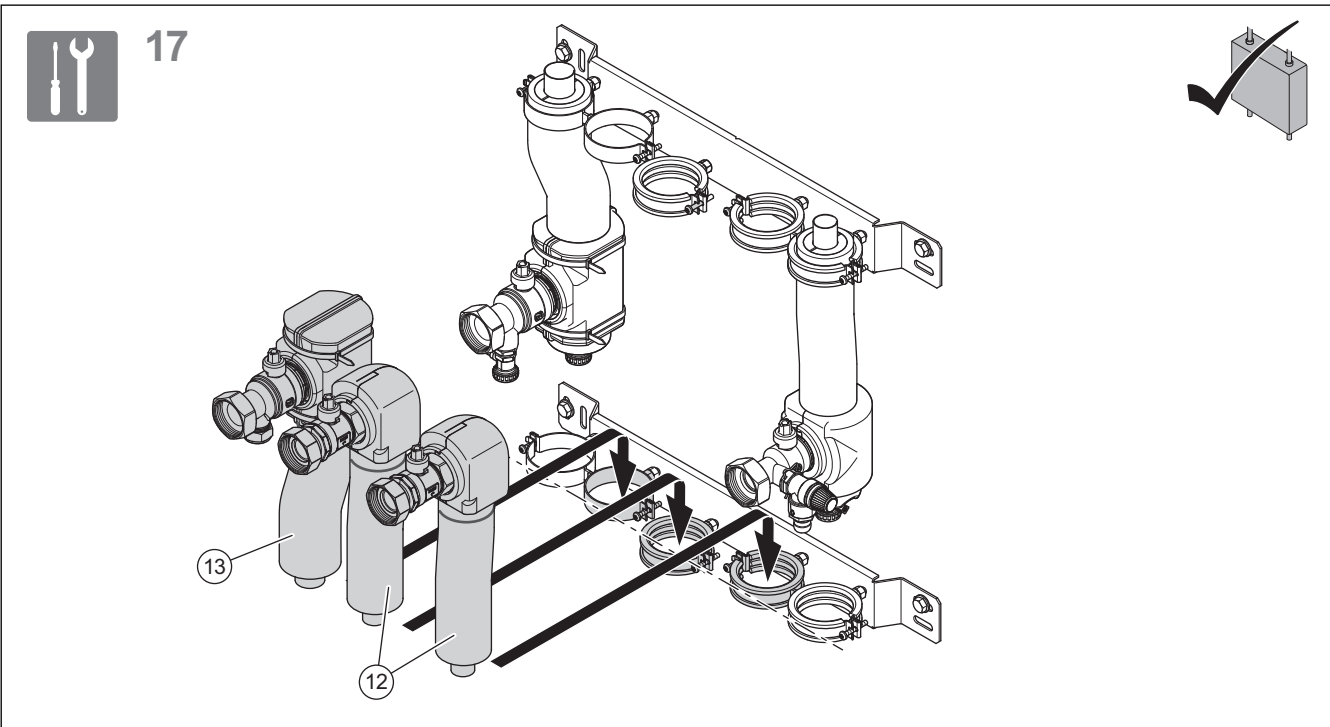

1

2

25

34

35

Manufacturer

Vaillant GmbH
Berghauser Str. 40 ■ D-42859 Remscheid ■ Telefon 0 21 91/18-0
Telefax 0 21 91/18-28 10 ■ www.vaillant.de ■ info@vaillant.de