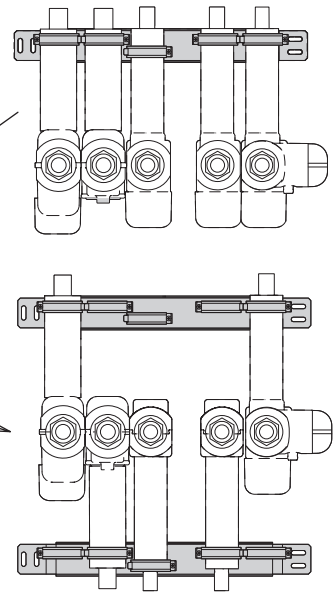

1

2

25

34

35

Manufacturer

Vaillant GmbH
Berghauser Str. 40 ■ D-42859 Remscheid ■ Telefon 0 21 91/18-0
Telefax 0 21 91/18-28 10 ■ www.vaillant.de ■ info@vaillant.de