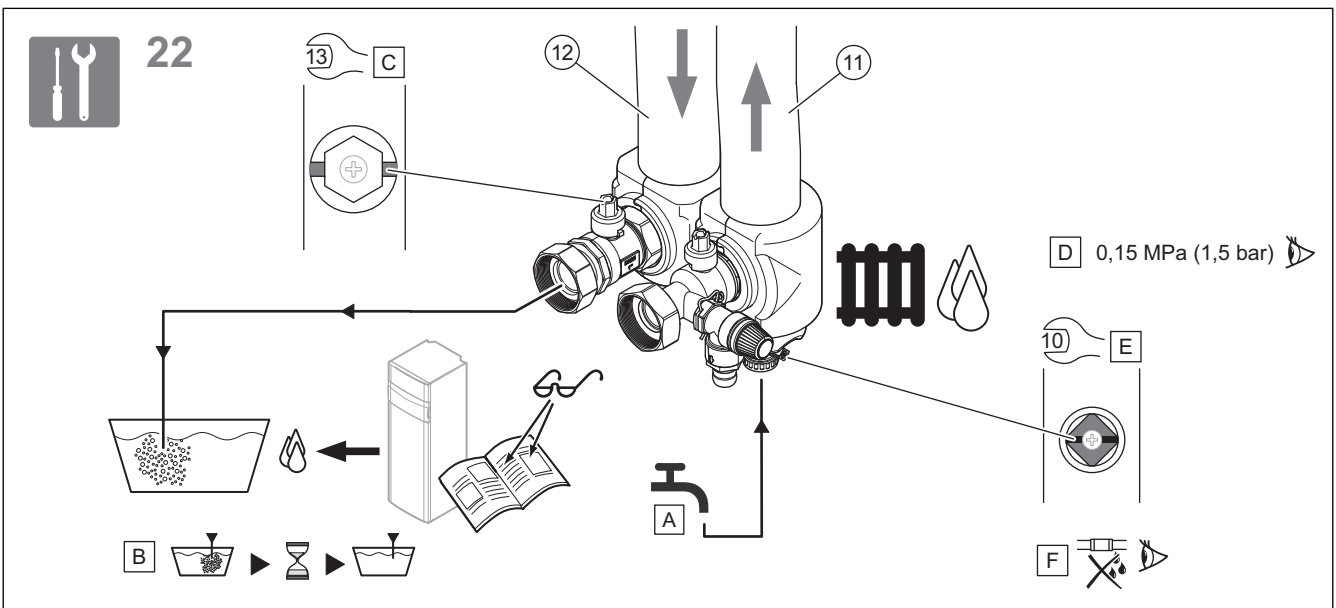

1

2

25

34

35

Manufacturer

Vaillant GmbH
Berghauser Str. 40 ■ D-42859 Remscheid ■ Telefon 0 21 91/18-0
Telefax 0 21 91/18-28 10 ■ www.vaillant.de ■ info@vaillant.de