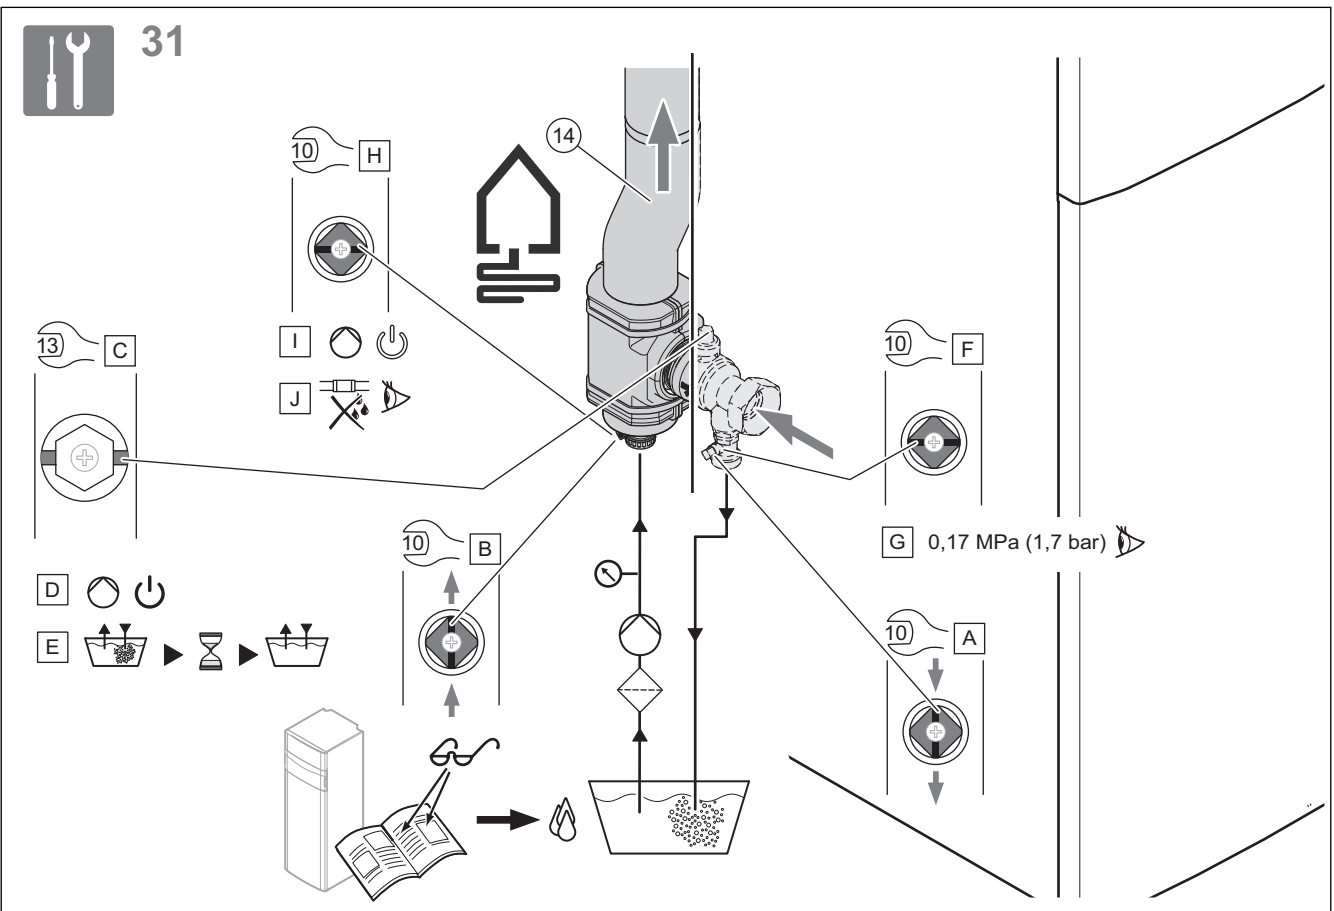

1

2

25

34

35

Manufacturer

Vaillant GmbH
Berghauser Str. 40 ■ D-42859 Remscheid ■ Telefon 0 21 91/18-0
Telefax 0 21 91/18-28 10 ■ www.vaillant.de ■ info@vaillant.de