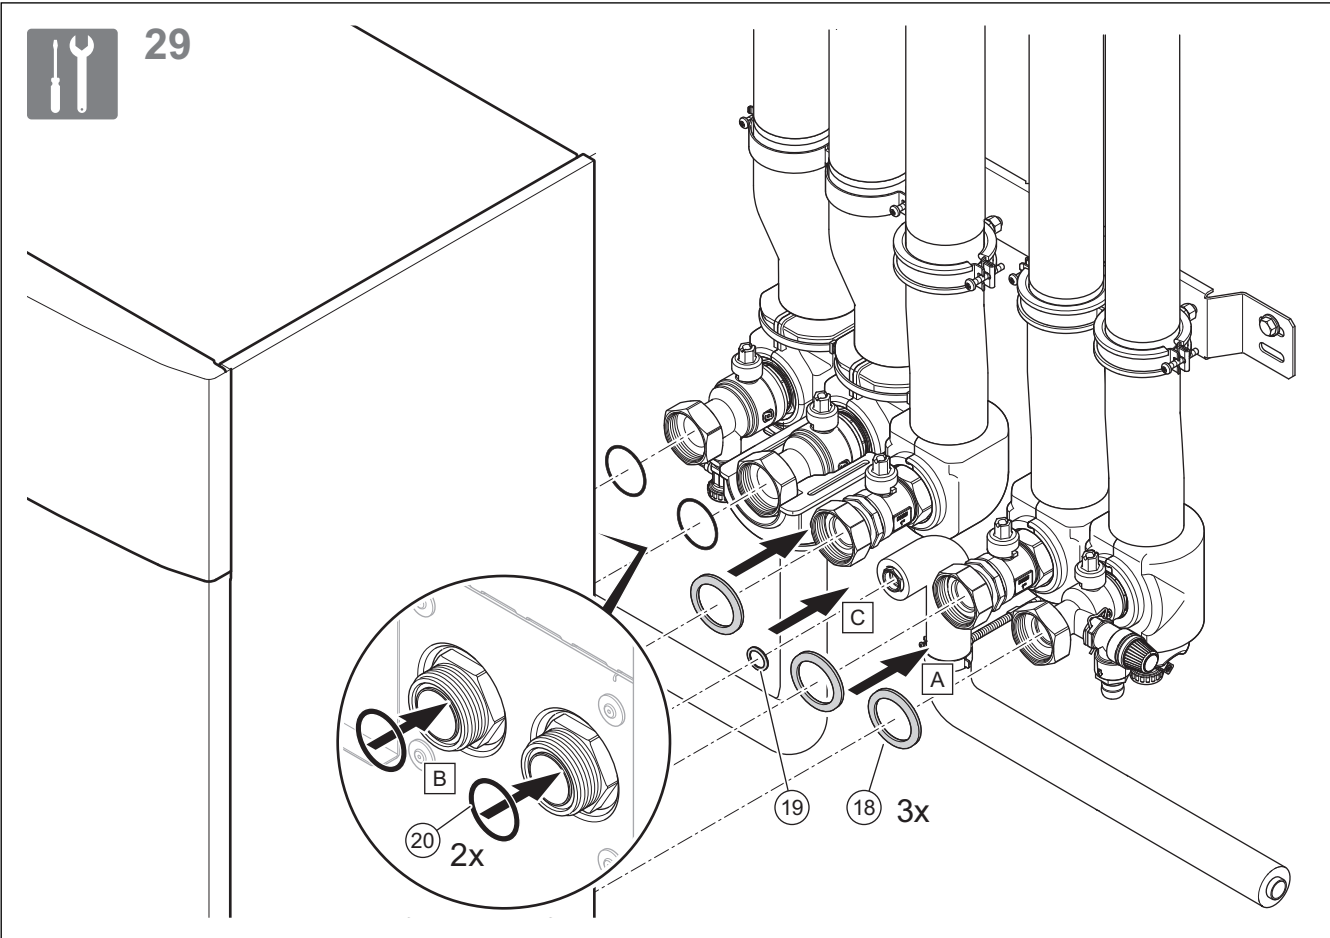

1

2

25

34

35

Manufacturer

Vaillant GmbH
Berghauser Str. 40 ■ D-42859 Remscheid ■ Telefon 0 21 91/18-0
Telefax 0 21 91/18-28 10 ■ www.vaillant.de ■ info@vaillant.de