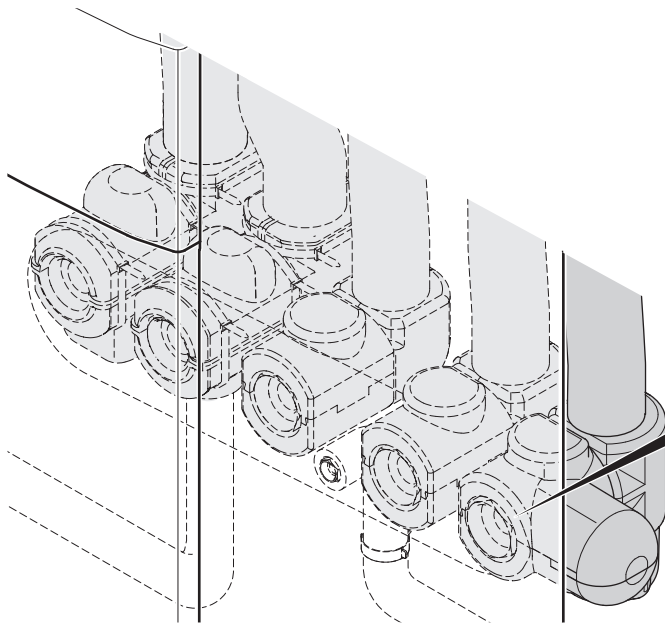

1

2

25

34

35

Manufacturer

Vaillant GmbH
Berghauser Str. 40 ■ D-42859 Remscheid ■ Telefon 0 21 91/18-0
Telefax 0 21 91/18-28 10 ■ www.vaillant.de ■ info@vaillant.de