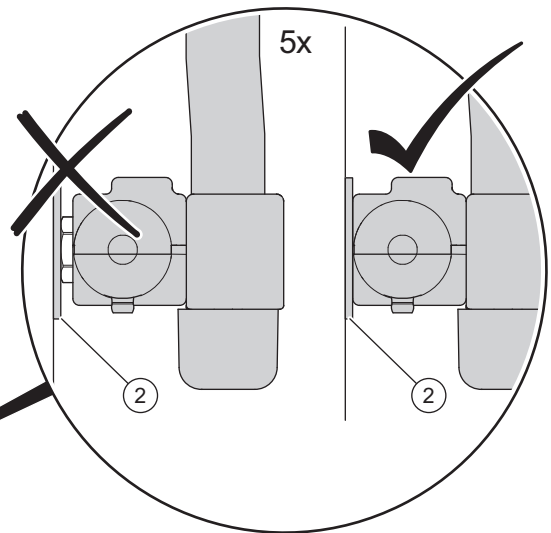

1

2

25

34

35

Manufacturer

Vaillant GmbH
Berghauser Str. 40 ■ D-42859 Remscheid ■ Telefon 0 21 91/18-0
Telefax 0 21 91/18-28 10 ■ www.vaillant.de ■ info@vaillant.de