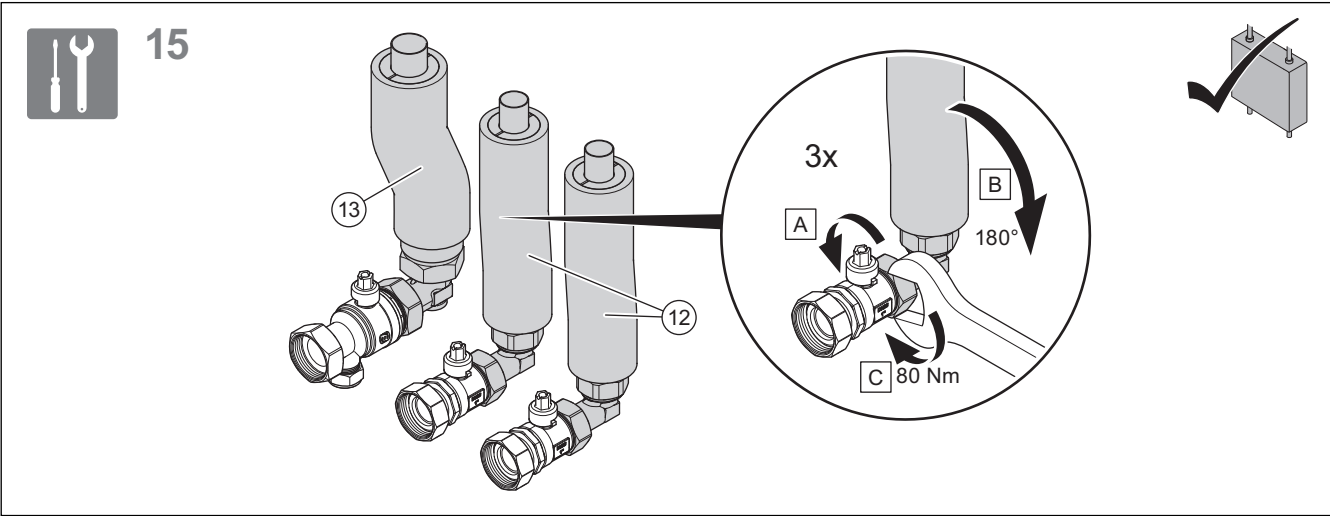

1

2

25

34

35

Manufacturer

Vaillant GmbH
Berghauser Str. 40 ■ D-42859 Remscheid ■ Telefon 0 21 91/18-0
Telefax 0 21 91/18-28 10 ■ www.vaillant.de ■ info@vaillant.de