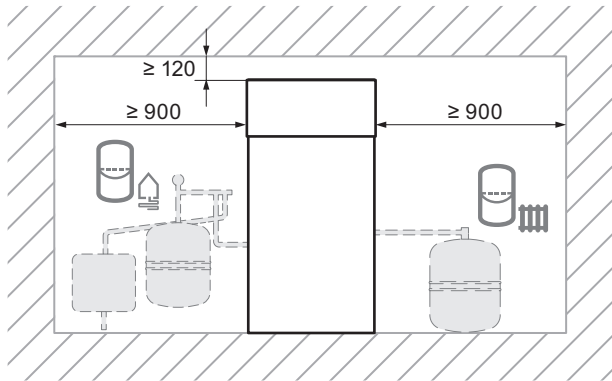

1

2

25

34

35

Manufacturer

Vaillant GmbH
Berghauser Str. 40 ■ D-42859 Remscheid ■ Telefon 0 21 91/18-0
Telefax 0 21 91/18-28 10 ■ www.vaillant.de ■ info@vaillant.de