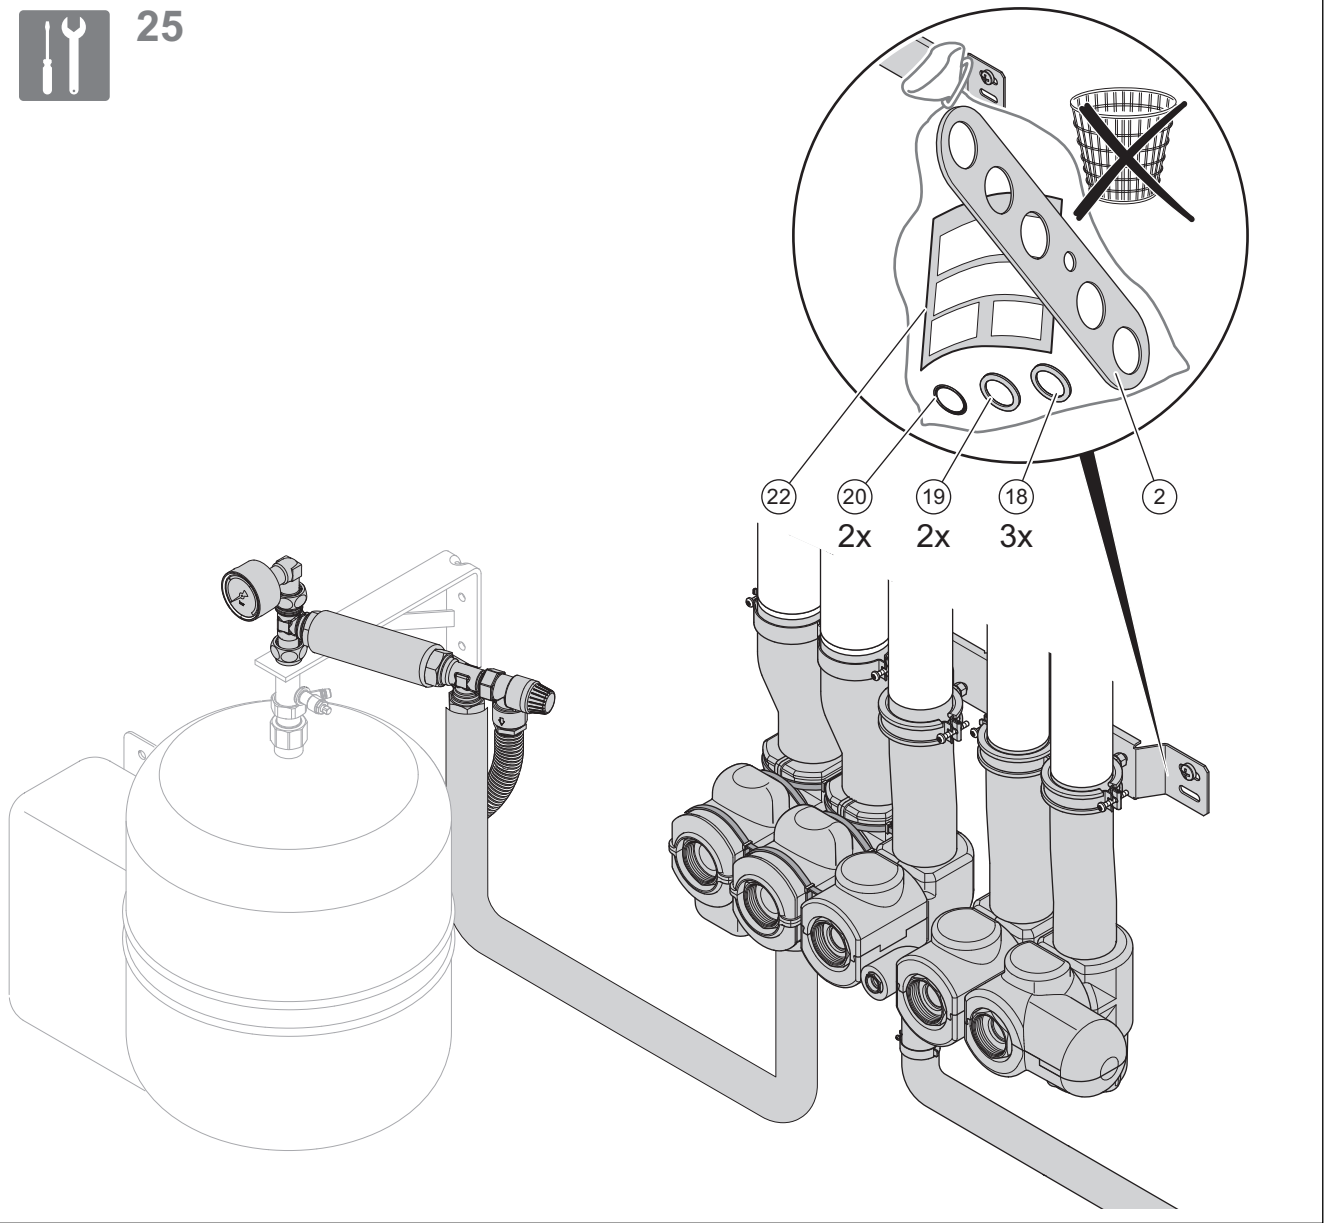

1

2

25

34

35

Manufacturer

Vaillant GmbH
Berghauser Str. 40 ■ D-42859 Remscheid ■ Telefon 0 21 91/18-0
Telefax 0 21 91/18-28 10 ■ www.vaillant.de ■ info@vaillant.de