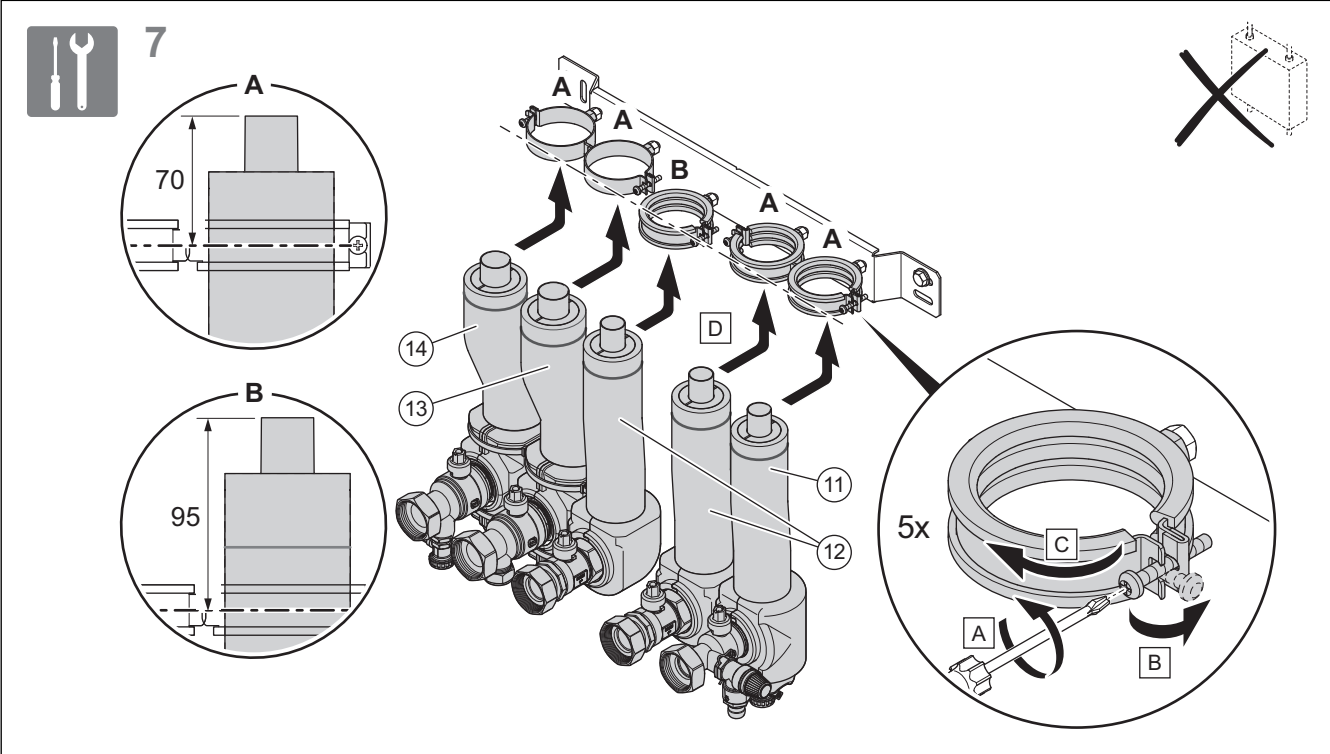

1

2

25

34

35

Manufacturer

Vaillant GmbH
Berghauser Str. 40 ■ D-42859 Remscheid ■ Telefon 0 21 91/18-0
Telefax 0 21 91/18-28 10 ■ www.vaillant.de ■ info@vaillant.de