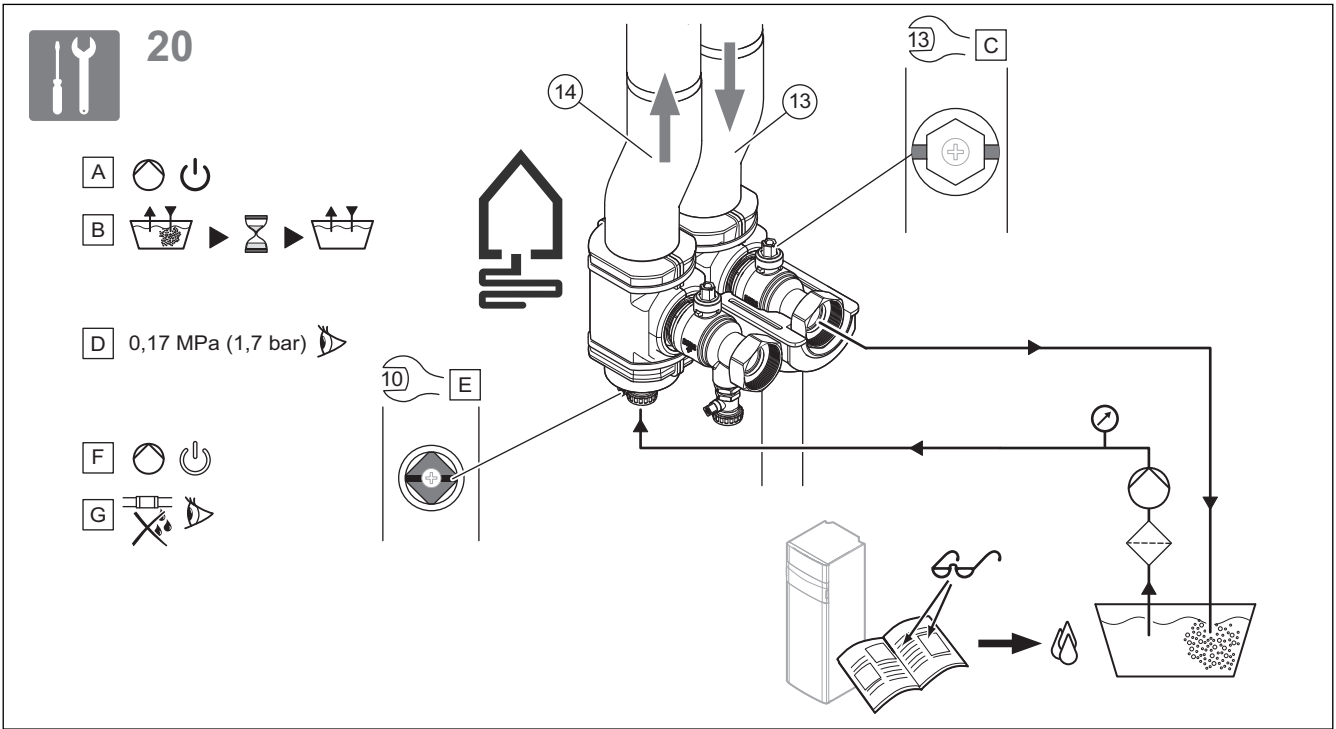

1

2

25

34

35

Manufacturer

Vaillant GmbH
Berghauser Str. 40 ■ D-42859 Remscheid ■ Telefon 0 21 91/18-0
Telefax 0 21 91/18-28 10 ■ www.vaillant.de ■ info@vaillant.de