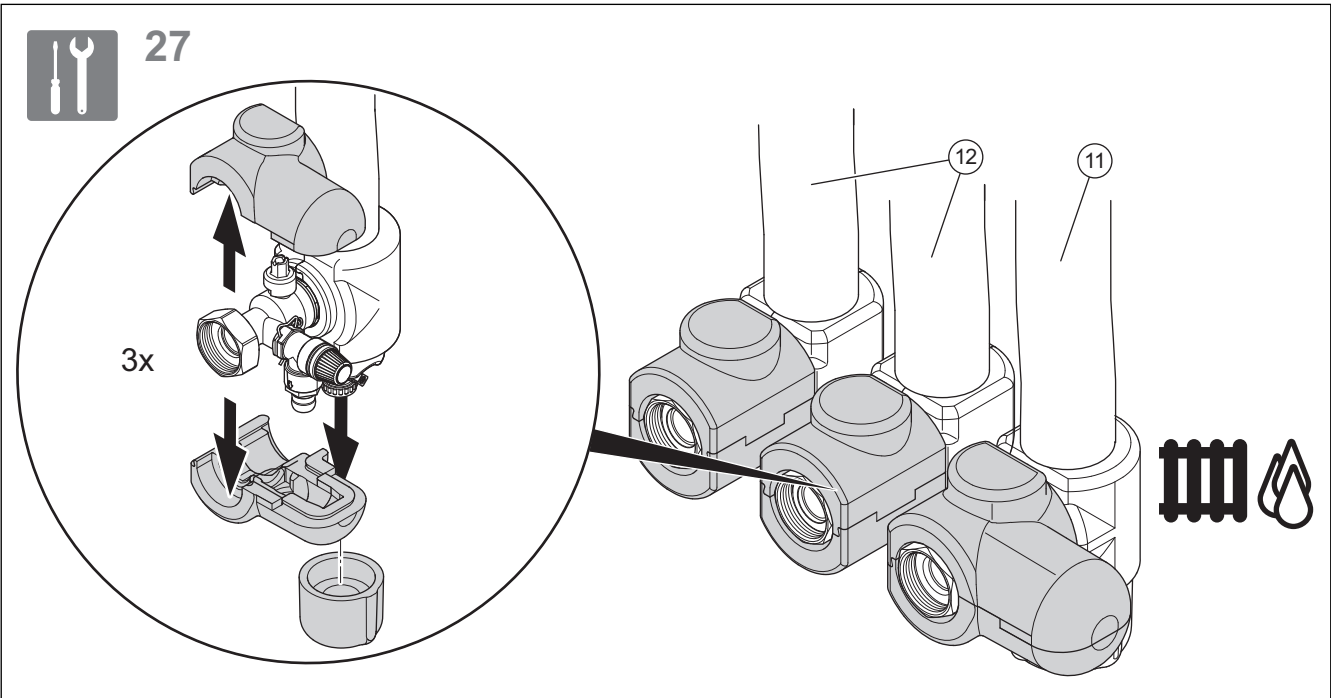

1

2

25

34

35

Manufacturer

Vaillant GmbH
Berghauser Str. 40 ■ D-42859 Remscheid ■ Telefon 0 21 91/18-0
Telefax 0 21 91/18-28 10 ■ www.vaillant.de ■ info@vaillant.de