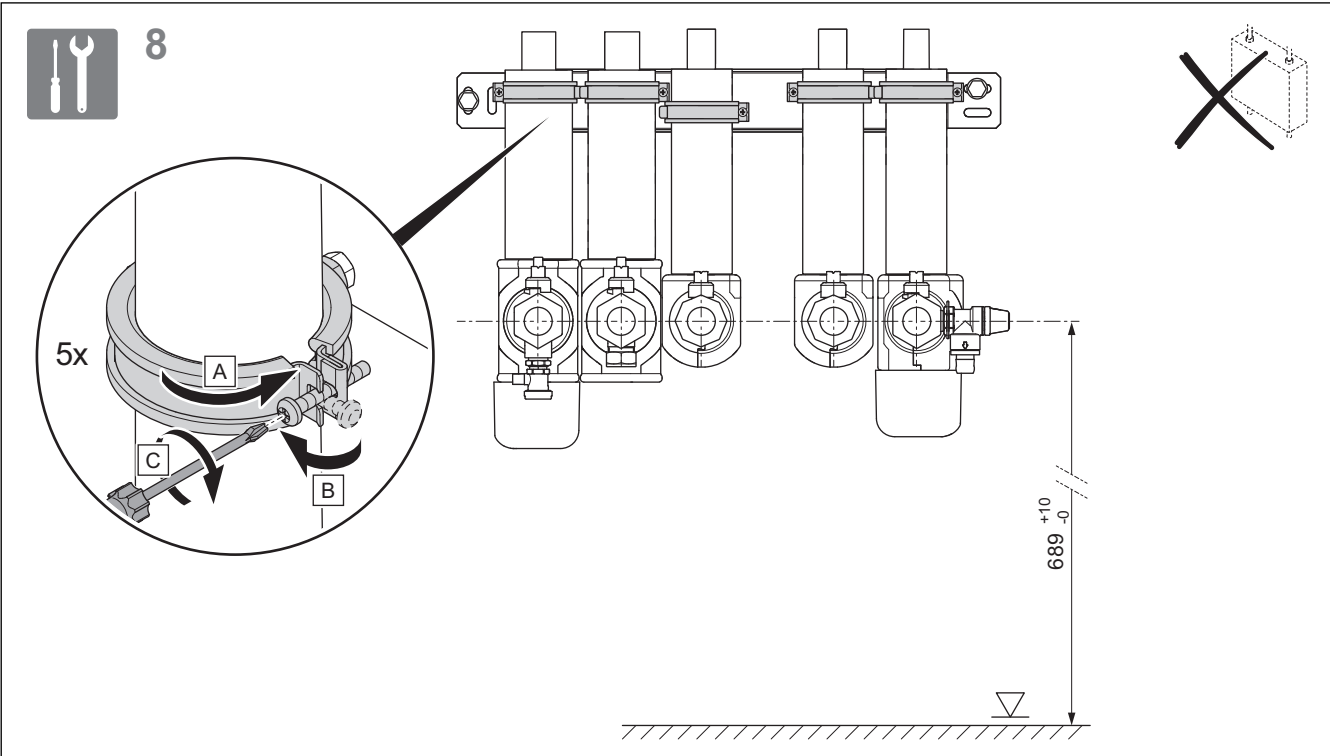

1

2

25

34

35

Manufacturer

Vaillant GmbH
Berghauser Str. 40 ■ D-42859 Remscheid ■ Telefon 0 21 91/18-0
Telefax 0 21 91/18-28 10 ■ www.vaillant.de ■ info@vaillant.de