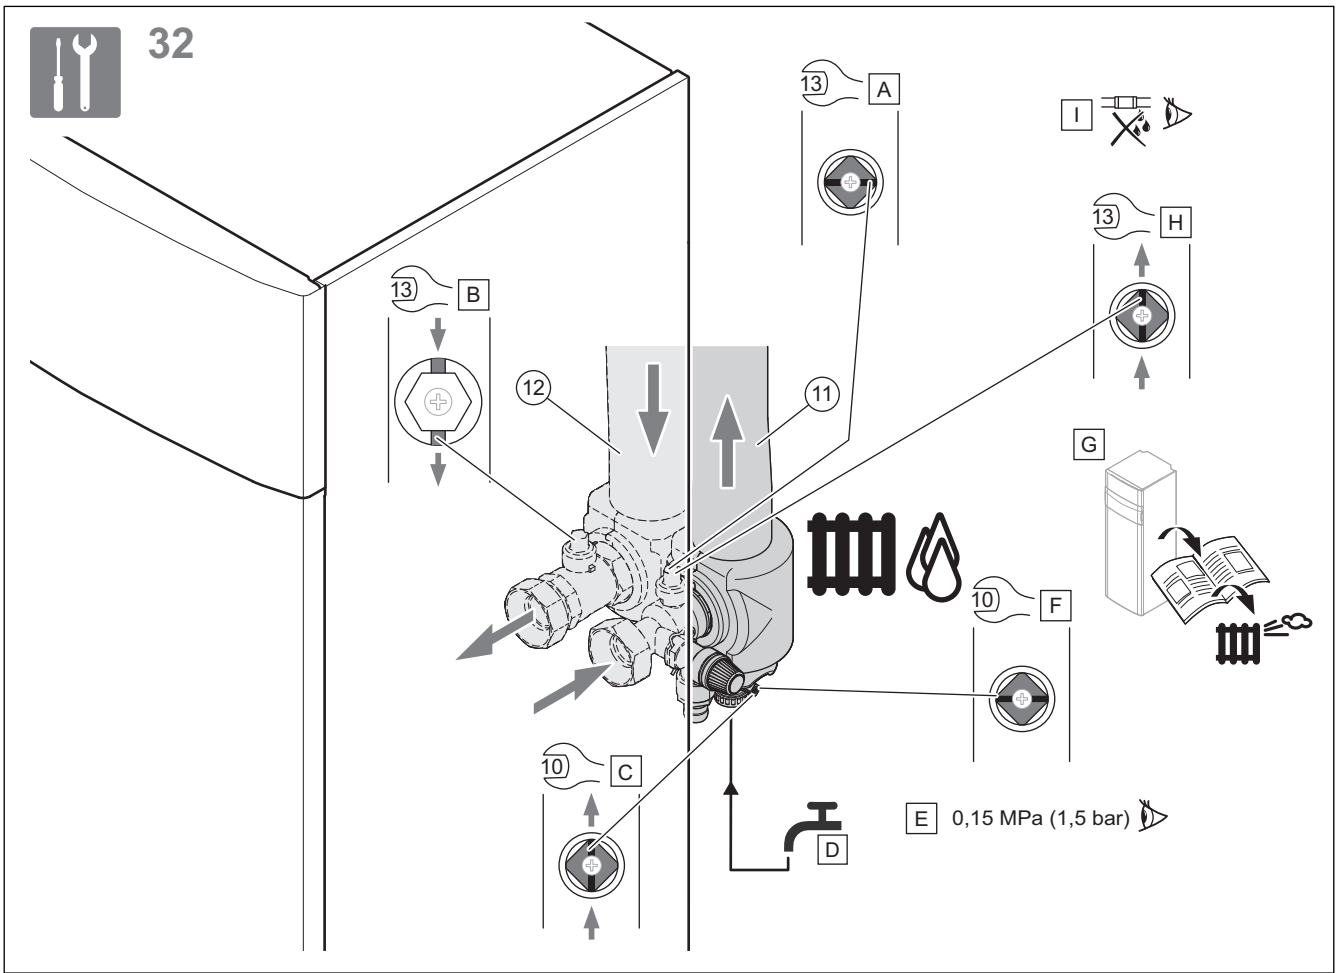

1

2

25

34

35

Manufacturer

Vaillant GmbH
Berghauser Str. 40 ■ D-42859 Remscheid ■ Telefon 0 21 91/18-0
Telefax 0 21 91/18-28 10 ■ www.vaillant.de ■ info@vaillant.de