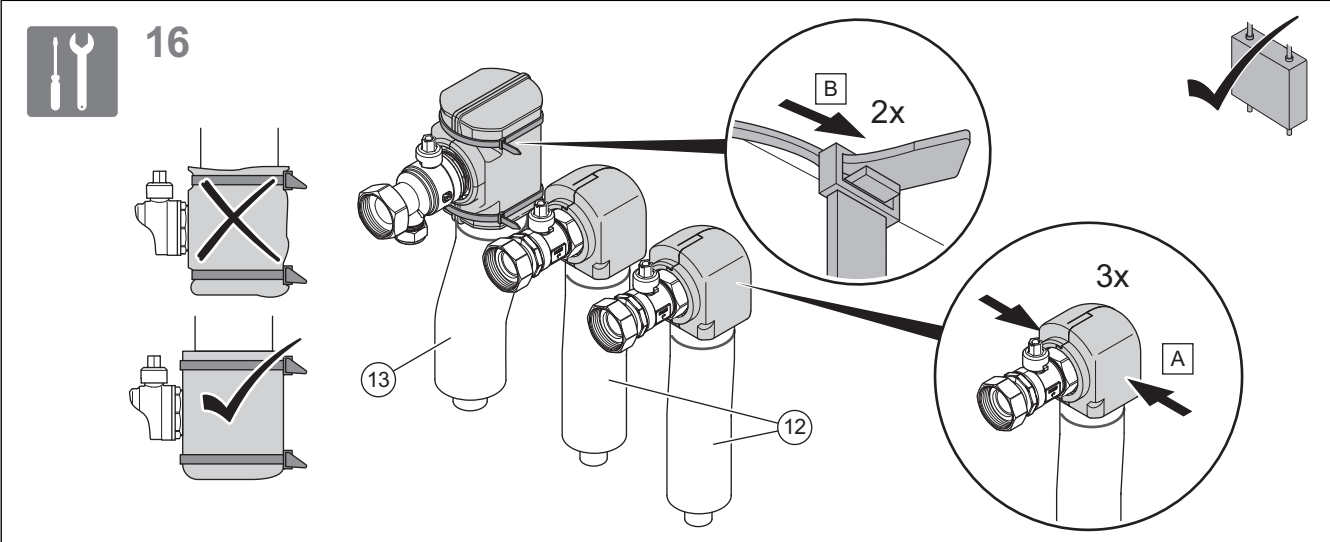

1

2

25

34

35

Manufacturer

Vaillant GmbH
Berghauser Str. 40 ■ D-42859 Remscheid ■ Telefon 0 21 91/18-0
Telefax 0 21 91/18-28 10 ■ www.vaillant.de ■ info@vaillant.de