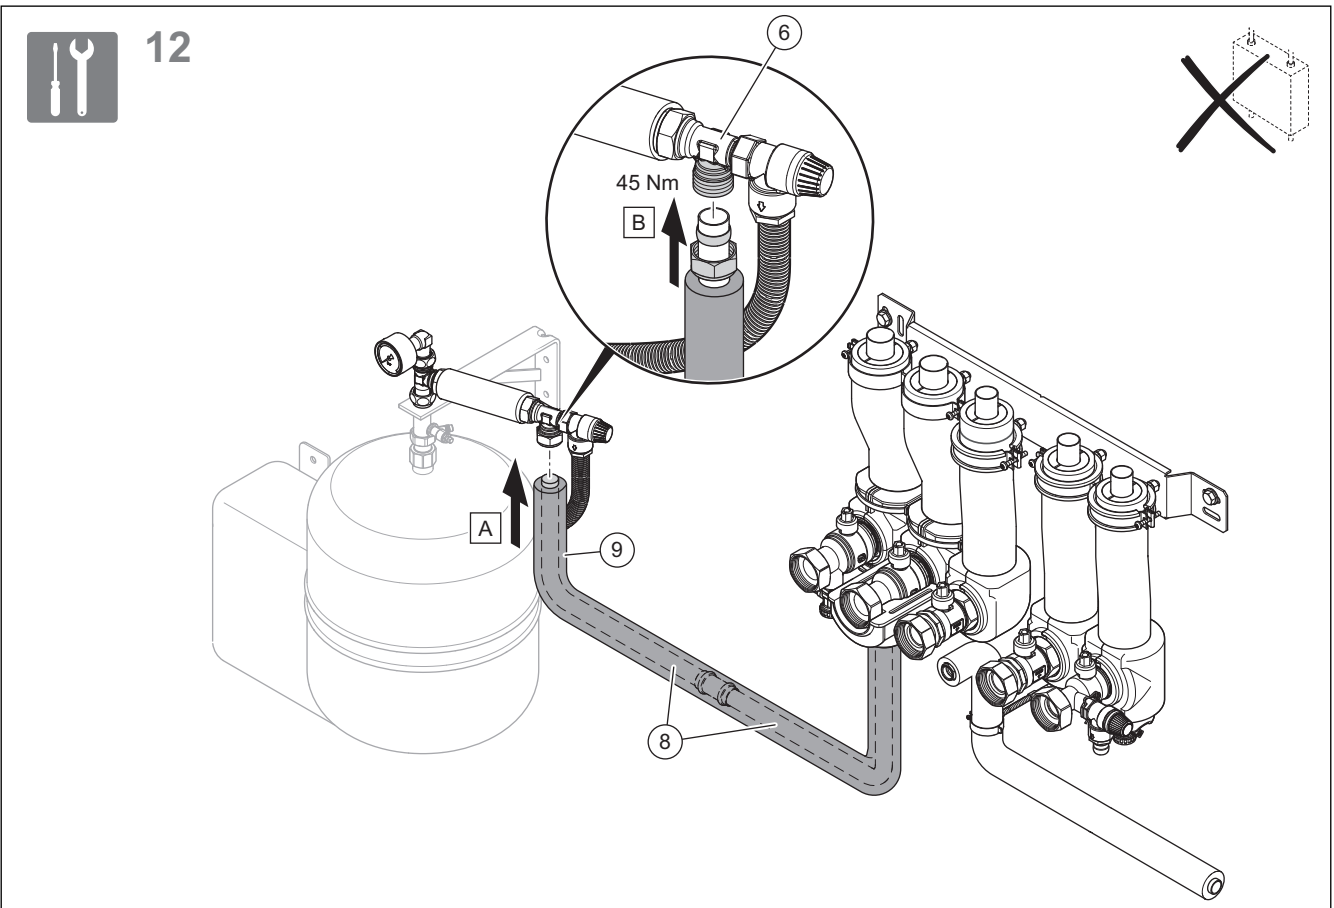

1

2

25

34

35

Manufacturer

Vaillant GmbH
Berghauser Str. 40 ■ D-42859 Remscheid ■ Telefon 0 21 91/18-0
Telefax 0 21 91/18-28 10 ■ www.vaillant.de ■ info@vaillant.de