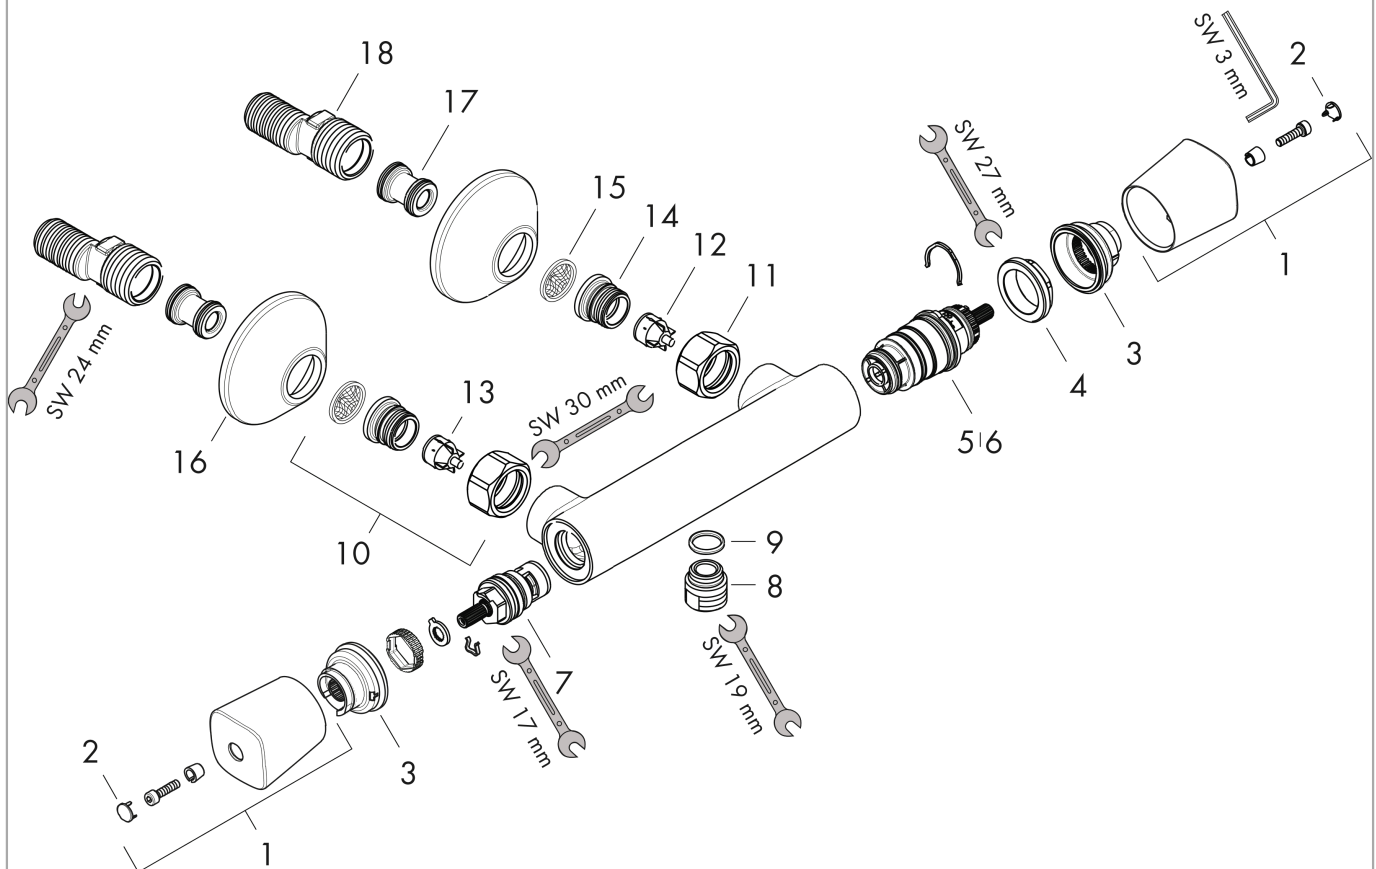

Ecostat
Douchethermostaat Universal voor opbouw
 Oppervlakken: **Chroom** Art.-nr.: **13122000**

Beschrijving

Functies

- 1 uitgang
- tussenas: 150 mm ± 12 mm
- Ecostop-knop begrenst het debiet op 10 l/min
- maximaal debiet bij 3 bar: 17 l/min.
- debiet handdouche bij 3 bar: 17 l/min.
- debiet handdouche-aansluiting bij 3 bar: 16 l/min.
- SMTC cartouche, met keramische stopkraan 180°
- SafetyStop temperatuurblokkering bij 40°C
- Safety Function: voorinstelbare heetwaterbegrenzing
- terugslagklep
- met geluidsdemper
- aansluittype: S-koppelingen
- aansluitgrootte: DN15
- minimale werkdruk: 1 bar
- max. werkdruk: 10 bar
- incl. vuilopvangzeef

Doorstroomdiagram

Ecostat
Douchethermostaat Universal voor opbouw
 Oppervlakken: **Chroom** Art.-nr.: **13122000**

Uittrektekening

Bouwjaar: >01/14

EcoStat
Douchethermostaat Universal voor opbouw
 Oppervlakken: **Chroom** Art.-nr.: **13122000**

Onderdelenlijst

Bouwjaar: >01/14

= Pos.	Beschrijving	Art.-nr.	PC	VE
1	greep	95780000	-	1
2	afdekkap	95433000	-	1
3	aanslagring voor temperatuur regeleenheid	98916000	-	1
4	moer	98913000	-	1
5	temperatuur regeleenheid	98282000	-	1
6	regeleenheid voor uitgewisseld aansluitingen	92373000	-	1
7	bovendeel	94149000	-	1
8	aansluiting	95392000	-	1
9	O-ring 14x2	98129000	-	1
10	koppelingenset	94285000	-	1
11	moeren set	96157000	-	1
12	terugslagklep	96737000	-	1
13	terugslagklep (drukbestendig tot 2 MPa)	93136000	-	1
14	O-ring 17x1,5	98137000	-	1
15	zeefdichting	96922000	-	1
16	rozet Ø 70 mm	94135000	-	1
17	slagdemper	96429000	-	1
18	S-koppelingenset (±12 mm)	94140000	-	1
a	S-koppelingenset (±32 mm)	98592000	-	1
b	drukknop	92848000	-	1