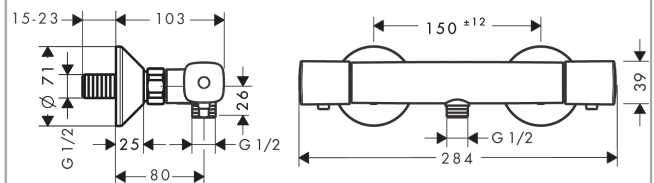

Ecostat
Douchethermostaat Universal voor opbouw
 Oppervlakken: **Chroom** Art.-nr.: **13122000**

Beschrijving

Functies

- 1 uitgang
- tussenas: 150 mm ± 12 mm
- Ecostop-knop begrenst het debiet op 10 l/min
- maximaal debiet bij 3 bar: 17 l/min.
- debiet handdouche bij 3 bar: 17 l/min.
- debiet handdouche-aansluiting bij 3 bar: 16 l/min.
- SMTC cartouche, met keramische stopkraan 180°
- SafetyStop temperatuurblokkering bij 40°C
- Safety Function: voorinstelbare heetwaterbegrenzing
- terugslagklep
- met geluidsdemper
- aansluittype: S-koppelingen
- aansluitgrootte: DN15
- minimale werkdruk: 1 bar
- max. werkdruk: 10 bar
- incl. vuilopvangzeef

Details over het artikel

Prijs excl. BTW	193,90 €
Prijs incl. BTW*	234,62 €

Certificaten

Productafbeelding

Maattekening

Ecostat

Douchethermostaat Universal voor opbouw

Oppervlakken: **Chroom** Art.-nr.: **13122000**

Doorstroomdiagram

Ecostat
Douchethermostaat Universal voor opbouw
 Oppervlakken: **Chroom** Art.-nr.: **13122000**

Uittrektekening

Bouwjaar: >01/14

EcoStat
Douchethermostaat Universal voor opbouw
 Oppervlakken: **Chroom** Art.-nr.: **13122000**

Onderdelenlijst

Bouwjaar: >01/14

= Pos.	Beschrijving	Art.-nr.	PC	VE
1	greep	95780000	-	1
2	afdekkap	95433000	-	1
3	aanslagring voor temperatuur regeleenheid	98916000	-	1
4	moer	98913000	-	1
5	temperatuur regeleenheid	98282000	-	1
6	regeleenheid voor uitgewisseld aansluitingen	92373000	-	1
7	bovendeel	94149000	-	1
8	aansluiting	95392000	-	1
9	O-ring 14x2	98129000	-	1
10	koppelingenset	94285000	-	1
11	moeren set	96157000	-	1
12	terugslagklep	96737000	-	1
13	terugslagklep (drukbestendig tot 2 MPa)	93136000	-	1
14	O-ring 17x1,5	98137000	-	1
15	zeefdichting	96922000	-	1
16	rozet Ø 70 mm	94135000	-	1
17	slagdemper	96429000	-	1
18	S-koppelingenset (±12 mm)	94140000	-	1
a	S-koppelingenset (±32 mm)	98592000	-	1
b	drukknop	92848000	-	1