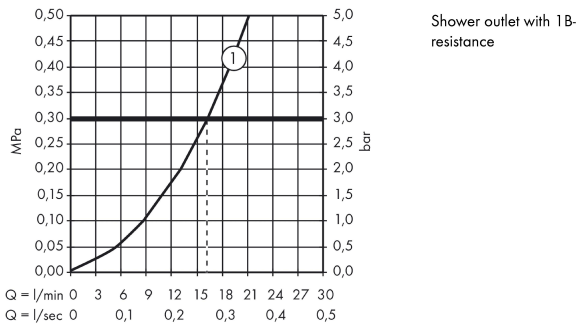

Ecostat

Douchethermostaat Universal voor opbouw

Oppervlakken: **Chroom** Art.-nr.: **13122000**

Doorstroomdiagram