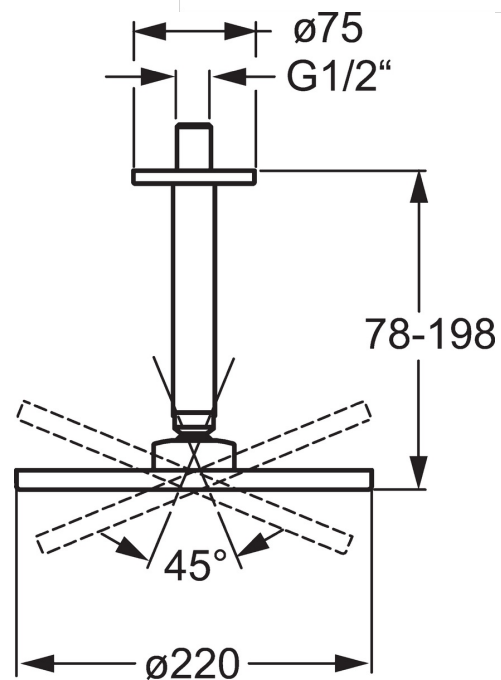

EAN: 4015474190160  
[static.hansa.com/04190300](http://static.hansa.com/04190300)

- Douche oplossingen
- Plafondmontage
- Chrom
- Hoofddouche, Eco debiet control, Draaibaar kogelscharnier, Beschermtechnologie tegen kalkaanslag
- Regen – gelijkmatige en sterke waterstroom
- Buitendraad, Rozet(ten)
- Versterkte uitvoering, Kan worden ingekort
- Vierkante rozet
- 1-stralig

### Doorstromingseigenschappen

Doorstroomhoeveelheid bij 3 bar (met debietregelaar) **12.0 l/min**

### Technische eigenschappen

DN-maat **DN15**  
 Warmwatertoevoer **max. +65°C**  
 Werkdruk **0.5-10 bar**  
 Aansluitmaat **G1/2**  
 Lengte / Hoogte **78 - 198 mm**

### SP04190300

	Naam	Code
1	Hoofddouche, d 220 mm Chrom	59912432
1.2	O-ring, 20x2	59912435
1.3	Sproeikop, (-2013)	59912908
3	Afdekplaat, 75x75 mm Chrom	59913326
3.1	O-ring, d 26x2	59913423
5	Douchearm, G1/2xG1/2 Chrom	59913877
7	Filter sproeier	59906859
7.3	Doorvoerbegrenzer	59912777
8	Schroefdraad tepel, G1/2, AF12	59912144
N.I.	Aansluitnippel, G1/2, M24x1 Chrom	59913137
N.I.	Fixing part, G1/2	59912548