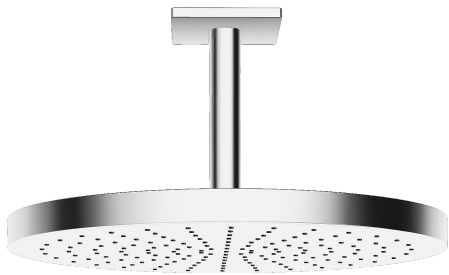

EAN: 4015474190160  
[static.hansa.com/04190300](http://static.hansa.com/04190300)

- Douche oplossingen
- Plafondmontage
- Chrom
- Hoofddouche, Eco debiet control, Draaibaar kogelscharnier, Beschermtechnologie tegen kalkaanslag
- Regen – gelijkmatige en sterke waterstroom
- Buitendraad, Rozet(ten)
- Versterkte uitvoering, Kan worden ingekort
- Vierkante rozet
- 1-stralig

### Doorstromingseigenschappen

Doorstroomhoeveelheid bij 3 bar (met debietregelaar) **12.0 l/min**

### Technische eigenschappen

DN-maat **DN15**  
 Warmwatertoevoer **max. +65°C**  
 Werkdruk **0.5-10 bar**  
 Aansluitmaat **G1/2**  
 Lengte / Hoogte **78 - 198 mm**

### SP04190300

	Naam	Code
1	Hoofddouche, d 220 mm Chrom	59912432
1.2	O-ring, 20x2	59912435
1.3	Sproeikop, (-2013)	59912908
3	Afdekplaat, 75x75 mm Chrom	59913326
3.1	O-ring, d 26x2	59913423
5	Douchearm, G1/2xG1/2 Chrom	59913877
7	Filter sproeier	59906859
7.3	Doorvoerbegrenzer	59912777
8	Schroefdraad tepel, G1/2, AF12	59912144
N.I.	Aansluitnippel, G1/2, M24x1 Chrom	59913137
N.I.	Fixing part, G1/2	59912548