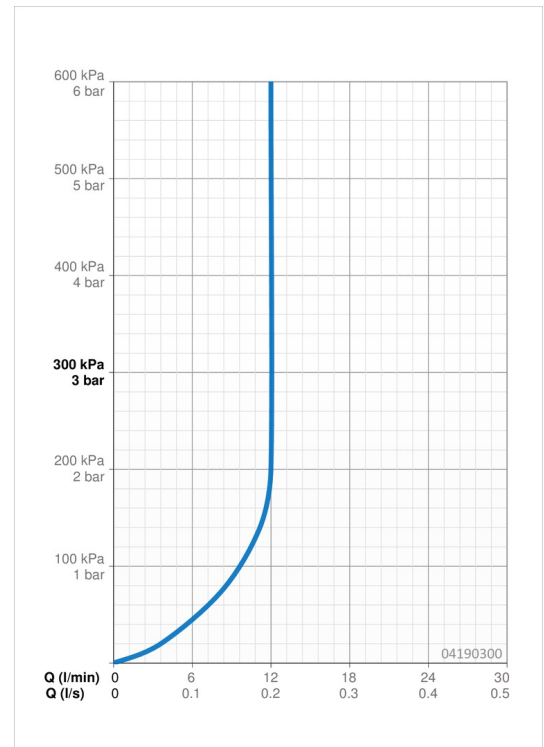

EAN: 4015474190160  
[static.hansa.com/04190300](http://static.hansa.com/04190300)

- Douche oplossingen
- Plafondmontage
- Chrom
- Hoofddouche, Eco debiet control, Draaibaar kogelscharnier, Beschermtechnologie tegen kalkaanslag
- Regen – gelijkmatige en sterke waterstroom
- Buitendraad, Rozet(ten)
- Versterkte uitvoering, Kan worden ingekort
- Vierkante rozet
- 1-stralig

## Technische gegevens

### Doorstromingseigenschappen

Doorstroomhoeveelheid bij 3 bar (met debietregelaar) **12.0 l/min**

### Technische eigenschappen

DN-maat **DN15**  
 Warmwatertoevoer **max. +65°C**  
 Werkdruk **0.5-10 bar**  
 Aansluitmaat **G1/2**  
 Lengte / Hoogte **78 - 198 mm**