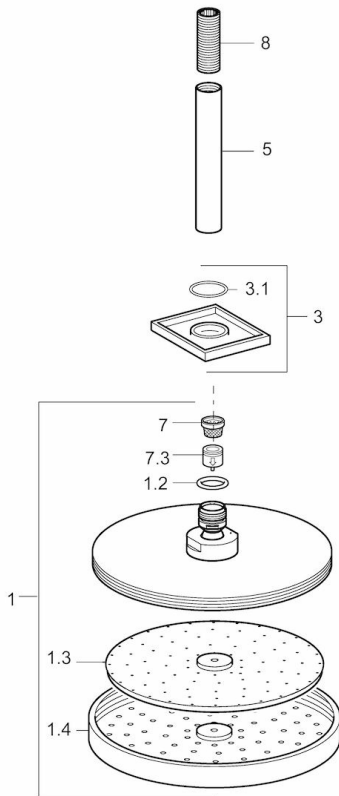

EAN: 4015474190160  
[static.hansa.com/04190300](http://static.hansa.com/04190300)

- Douche oplossingen
- Plafondmontage
- Chrom
- Hoofddouche, Eco debiet control, Draaibaar kogelscharnier, Beschermtechnologie tegen kalkaanslag
- Regen – gelijkmatige en sterke waterstroom
- Buitendraad, Rozet(ten)
- Versterkte uitvoering, Kan worden ingekort
- Vierkante rozet
- 1-stralig

### Doorstromingseigenschappen

Doorstroomhoeveelheid bij 3 bar (met debietregelaar) **12.0 l/min**

### Technische eigenschappen

DN-maat **DN15**  
 Warmwatertoevoer **max. +65°C**  
 Werkdruk **0.5-10 bar**  
 Aansluitmaat **G1/2**  
 Lengte / Hoogte **78 - 198 mm**

### SP04190300

	Naam	Code
1	Hoofddouche, d 220 mm Chrom	59912432
1.2	O-ring, 20x2	59912435
1.3	Sproeikop, (-2013)	59912908
3	Afdekplaat, 75x75 mm Chrom	59913326
3.1	O-ring, d 26x2	59913423
5	Douchearm, G1/2xG1/2 Chrom	59913877
7	Filter sproeier	59906859
7.3	Doorvoerbegrenzer	59912777
8	Schroefdraad tepel, G1/2, AF12	59912144
N.I.	Aansluitnippel, G1/2, M24x1 Chrom	59913137
N.I.	Fixing part, G1/2	59912548