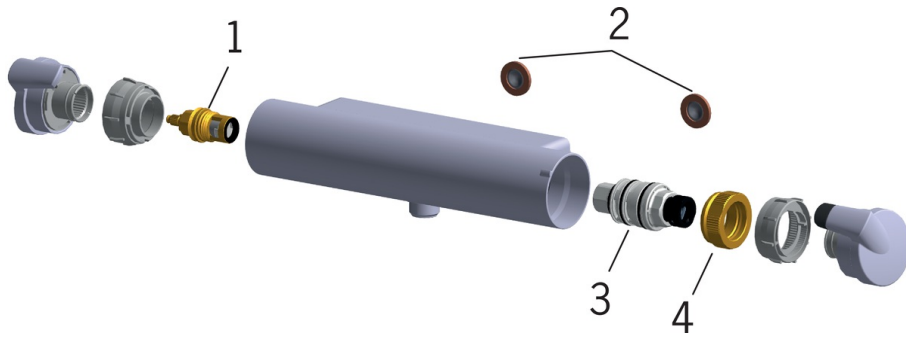

EAN: 4057304014376
static.hansa.com/6514010133

- Douche oplossingen
- Thermostatisch
- Wandmontage
- Mat zwart
- Temperatuurgreep, Debietgreep, Easy-Grip hendel
- THERMO COOL. Meer veiligheid door minimaal opwarmen van de mengkraanbehuizing, Temperatuurbegrenzer, Veiligheidsblokkering tegen verbranden bij 38 °C
- Thermostatische temperatuurregeling, Vuilfilter(s), Keramische bovendeele voor debiet
- S-koppelingen met rozetten
- Kraanhuis gemaakt van DZR messing
- beschermd tegen terugstroming bij huishoudelijk gebruik (conform DIN EN 1717)

Technische gegevens

Doorstromingseigenschappen

Verlaagde doorstroomhoeveelheid bij 3 bar	12.6 l/min
Doorstroomhoeveelheid bij 3 bar	16.2 l/min
Drukverlies bij doorstroomhoeveelheid (0,2 l/s)	1.6 bar

Technische eigenschappen

DN-maat	DN15
Warmwatertoevoer	max. +80°C
Werkdruk	1-10 bar
Aansluitmaat	G1/2
Inbouwbreedte	cc150 ± 15 mm
Materiaal	Brass/Plastic

Voorschriften

EN-norm	EN 1111
Geluidsklasse	I (ISO 3822) Oras lab.

Reserveonderdelen

SP6514010133

	Naam	Code
01	Binnenwerk, G1/2	59914207
02	Filter dichting, G3/4	59911076
03	Thermostaat/binnenwerk, 3.4	59914114
04	Schroefring, M36x1.5, SW38	59914319