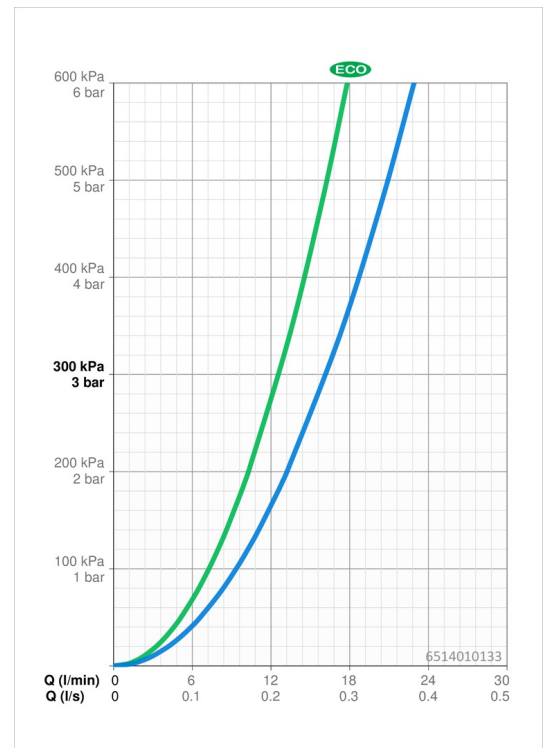

EAN: 4057304014376
static.hansa.com/6514010133

- Douche oplossingen
- Thermostatisch
- Wandmontage
- Mat zwart
- Temperatuurgreep, Debietgreep, Easy-Grip hendel
- THERMO COOL. Meer veiligheid door minimaal opwarmen van de mengkraanbehuizing, Temperatuurbegrenzer, Veiligheidsblokkering tegen verbranden bij 38 °C
- Thermostatische temperatuurregeling, Vuilfilter(s), Keramische bovendeele voor debiet
- S-koppelingen met rozetten
- Kraanhuis gemaakt van DZR messing
- beschermd tegen terugstroming bij huishoudelijk gebruik (conform DIN EN 1717)

Technische gegevens

Doorstromingseigenschappen

Verlaagde doorstroomhoeveelheid bij 3 bar	12.6 l/min
Doorstroomhoeveelheid bij 3 bar	16.2 l/min
Drukverlies bij doorstroomhoeveelheid (0,2 l/s)	1.6 bar

Technische eigenschappen

DN-maat	DN15
Warmwatertoevoer	max. +80°C
Werkdruk	1-10 bar
Aansluitmaat	G1/2
Inbouwbreedte	cc150 ± 15 mm
Materiaal	Brass/Plastic

Voorschriften

EN-norm	EN 1111
Geluidsklasse	I (ISO 3822) Oras lab.