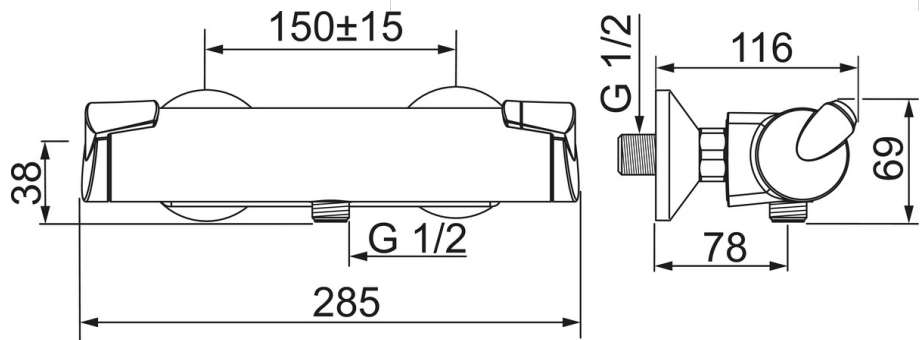

EAN: 4057304014376
static.hansa.com/6514010133

- Douche oplossingen
- Thermostatisch
- Wandmontage
- Mat zwart
- Temperatuurgreep, Debietgreep, Easy-Grip hendel
- THERMO COOL. Meer veiligheid door minimaal opwarmen van de mengkraanbehuizing, Temperatuurbegrenzer, Veiligheidsblokkering tegen verbranden bij 38 °C
- Thermostatische temperatuurregeling, Vuilfilter(s), Keramische bovendeele voor debiet
- S-koppelingen met rozetten
- Kraanhuis gemaakt van DZR messing
- beschermd tegen terugstroming bij huishoudelijk gebruik (conform DIN EN 1717)

Technische gegevens

Doorstromingseigenschappen

Verlaagde doorstroomhoeveelheid bij 3 bar	12.6 l/min
Doorstroomhoeveelheid bij 3 bar	16.2 l/min
Drukverlies bij doorstroomhoeveelheid (0,2 l/s)	1.6 bar

Technische eigenschappen

DN-maat	DN15
Warmwatertoevoer	max. +80°C
Werkdruk	1-10 bar
Aansluitmaat	G1/2
Inbouwbreedte	cc150 ± 15 mm
Materiaal	Brass/Plastic

Voorschriften

EN-norm	EN 1111
Geluidsklasse	I (ISO 3822) Oras lab.

Reserveonderdelen

SP6514010133

	Naam	Code
01	Binnenwerk, G1/2	59914207
02	Filter dichting, G3/4	59911076
03	Thermostaat/binnenwerk, 3.4	59914114
04	Schroefring, M36x1.5, SW38	59914319