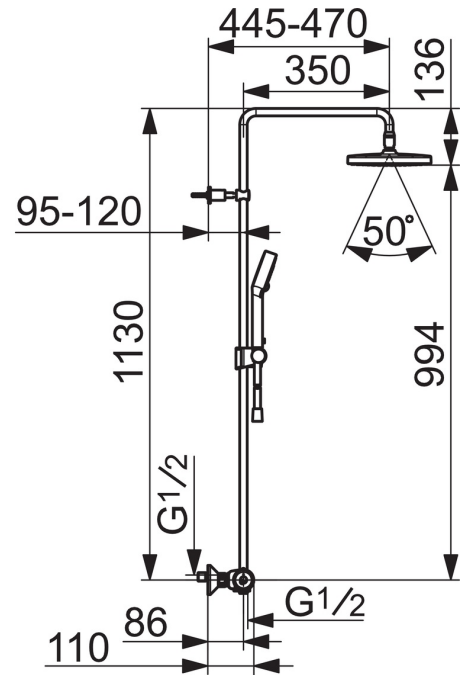

EAN: 4057304012877
static.hansa.com/44350130

- Douche oplossingen
- Thermostatisch
- Wandmontage
- Chrom
- Temperatuurgreep, Debietgreep
- Draaiknop omstelling, Geïntegreerde omstelling met debietregeling
- Handdouche, Glijstang, Hoofddouche, Verstelbare bevestiging glijstang, Doucheslang (1750 mm), Variabele montage punten, Draaibaar kogelscharnier, Beschermtechnologie tegen kalkaanslag
- Normaal – gelijkmatige en zachte waterstroom, Verkwikkend – sterke waterstroom, activeert en verfrist het lichaam, Ontspannend – zachte waterstroom, aangenaam voor het hele lichaam
- Veiligheidsblokkering tegen verbranden bij 38 °C, THERMO COOL. Meer veiligheid door minimaal opwarmen van de mengkraanbehuizing.
- Keramische bovendeele voor debiet, Thermostatische temperatuurregeling, Terugslagklep, Vuilfilter(s)
- S-koppelingen met rozetten, Buitendraad, Rozet(ten), Geluidsdemper(s)
- Kan worden ingekort
- 3-stralig

Technische gegevens

Doorstromingseigenschappen

Doorstroomhoeveelheid bij 3 bar	15.0 / 15.6 l/min
Drukverlies bij doorstroomhoeveelheid (0,2 l/s)	1.8 bar

Technische eigenschappen

DN-maat	DN 15
Warmwatertoevoer	max. +65°C
Werkdruk	1-10 bar
Aansluitmaat	G1/2
Inbouwbreedte	CC150± 15 mm
Projection	445 - 470 mm
Materiaal	brass

Voorschriften

EN-norm	EN 1111, EN 1112, EN 1113
Geluidsklasse	I (ISO 3822)

Toestemmingen en Verklaringen

ABP	P-IX 29855/IAS
ACS	20 ACC LY 145

Reserveonderdelen

SP44350130

	Naam	Code
01	Debiethendel Chrom	59914397
02	Omsteller/binnenwerk	59914775
03	Combineren	59914472
04	Filter dichting, G3/4	59911076
05	Thermostaat/binnenwerk, 3.4	59914114
06	Temperatuur hendel Chrom	59914396
07	Schuifstuk Chrom	59914392
08	Douchearm houder Chrom	59914773