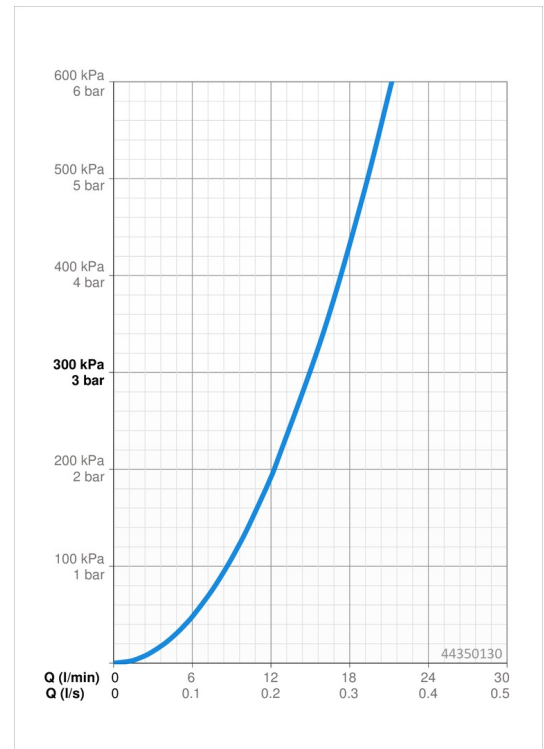

Toestemmingen en Verklaringen

ABP	P-IX 29855/IAS
ACS	20 ACC LY 145