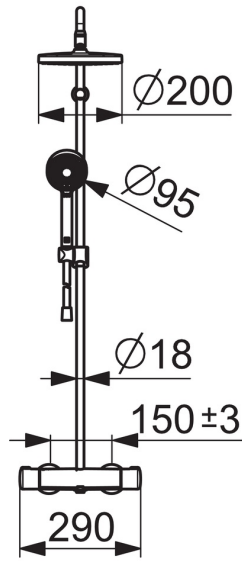

EAN: 4057304012877
static.hansa.com/44350130

- Douche oplossingen
- Thermostatisch
- Wandmontage
- Chrom
- Temperatuurgreep, Debietgreep
- Draaiknop omstelling, Geïntegreerde omstelling met debietregeling
- Handdouche, Glijstang, Hoofddouche, Verstelbare bevestiging glijstang, Doucheslang (1750 mm), Variabele montage punten, Draaibaar kogelscharnier, Beschermtechnologie tegen kalkaanslag
- Normaal – gelijkmatige en zachte waterstroom, Verkwikkend – sterke waterstroom, activeert en verfrist het lichaam, Ontspannend – zachte waterstroom, aangenaam voor het hele lichaam
- Veiligheidsblokkering tegen verbranden bij 38 °C, THERMO COOL. Meer veiligheid door minimaal opwarmen van de mengkraanbehuizing.
- Keramische bovendeele voor debiet, Thermostatische temperatuurregeling, Terugslagklep, Vuilfilter(s)
- S-koppelingen met rozetten, Buitendraad, Rozet(ten), Geluidsdemper(s)
- Kan worden ingekort
- 3-stralig

Technische gegevens

Doorstromingseigenschappen

Doorstroomhoeveelheid bij 3 bar	15.0 / 15.6 l/min
Drukverlies bij doorstroomhoeveelheid (0,2 l/s)	1.8 bar

Technische eigenschappen

DN-maat	DN 15
Warmwatertoevoer	max. +65°C
Werkdruk	1-10 bar
Aansluitmaat	G1/2
Inbouwbreedte	CC150± 15 mm
Projection	445 - 470 mm
Materiaal	brass

Voorschriften

EN-norm	EN 1111, EN 1112, EN 1113
Geluidsklasse	I (ISO 3822)

Toestemmingen en Verklaringen

ABP	P-IX 29855/IAS
ACS	20 ACC LY 145

Reserveonderdelen

SP44350130

	Naam	Code
01	Debiethendel Chrom	59914397
02	Omsteller/binnenwerk	59914775
03	Combineren	59914472
04	Filter dichting, G3/4	59911076
05	Thermostaat/binnenwerk, 3.4	59914114
06	Temperatuur hendel Chrom	59914396
07	Schuifstuk Chrom	59914392
08	Douchearm houder Chrom	59914773