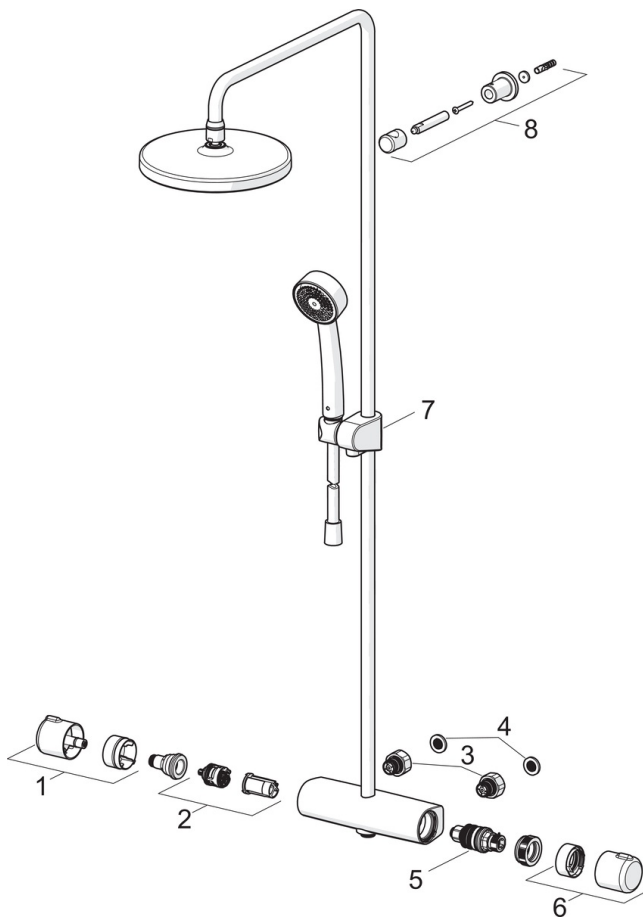

EAN: 4057304012877
static.hansa.com/44350130

- Douche oplossingen
- Thermostatisch
- Wandmontage
- Chrom
- Temperatuurgreep, Debietgreep
- Draaiknop omstelling, Geïntegreerde omstelling met debietregeling
- Handdouche, Glijstang, Hoofddouche, Verstelbare bevestiging glijstang, Doucheslang (1750 mm), Variabele montage punten, Draaibaar kogelscharnier, Beschermtechnologie tegen kalkaanslag
- Normaal – gelijkmatige en zachte waterstroom, Verkwikkend – sterke waterstroom, activeert en verfrist het lichaam, Ontspannend – zachte waterstroom, aangenaam voor het hele lichaam
- Veiligheidsblokkering tegen verbranden bij 38 °C, THERMO COOL. Meer veiligheid door minimaal opwarmen van de mengkraanbehuizing.
- Keramische bovendeele voor debiet, Thermostatische temperatuurregeling, Terugslagklep, Vuilfilter(s)
- S-koppelingen met rozetten, Buitendraad, Rozet(ten), Geluidsdemper(s)
- Kan worden ingekort
- 3-stralig

Technische gegevens

Doorstromingseigenschappen

Doorstroomhoeveelheid bij 3 bar	15.0 / 15.6 l/min
Drukverlies bij doorstroomhoeveelheid (0,2 l/s)	1.8 bar

Technische eigenschappen

DN-maat	DN 15
Warmwatertoevoer	max. +65°C
Werkdruk	1-10 bar
Aansluitmaat	G1/2
Inbouwbreedte	CC150± 15 mm
Projection	445 - 470 mm
Materiaal	brass

Voorschriften

EN-norm	EN 1111, EN 1112, EN 1113
Geluidsklasse	I (ISO 3822)

Toestemmingen en Verklaringen

ABP	P-IX 29855/IAS
ACS	20 ACC LY 145

Reserveonderdelen

SP44350130

	Naam	Code
01	Debiethendel Chrom	59914397
02	Omsteller/binnenwerk	59914775
03	Combineren	59914472
04	Filter dichting, G3/4	59911076
05	Thermostaat/binnenwerk, 3.4	59914114
06	Temperatuur hendel Chrom	59914396
07	Schuifstuk Chrom	59914392
08	Douchearm houder Chrom	59914773